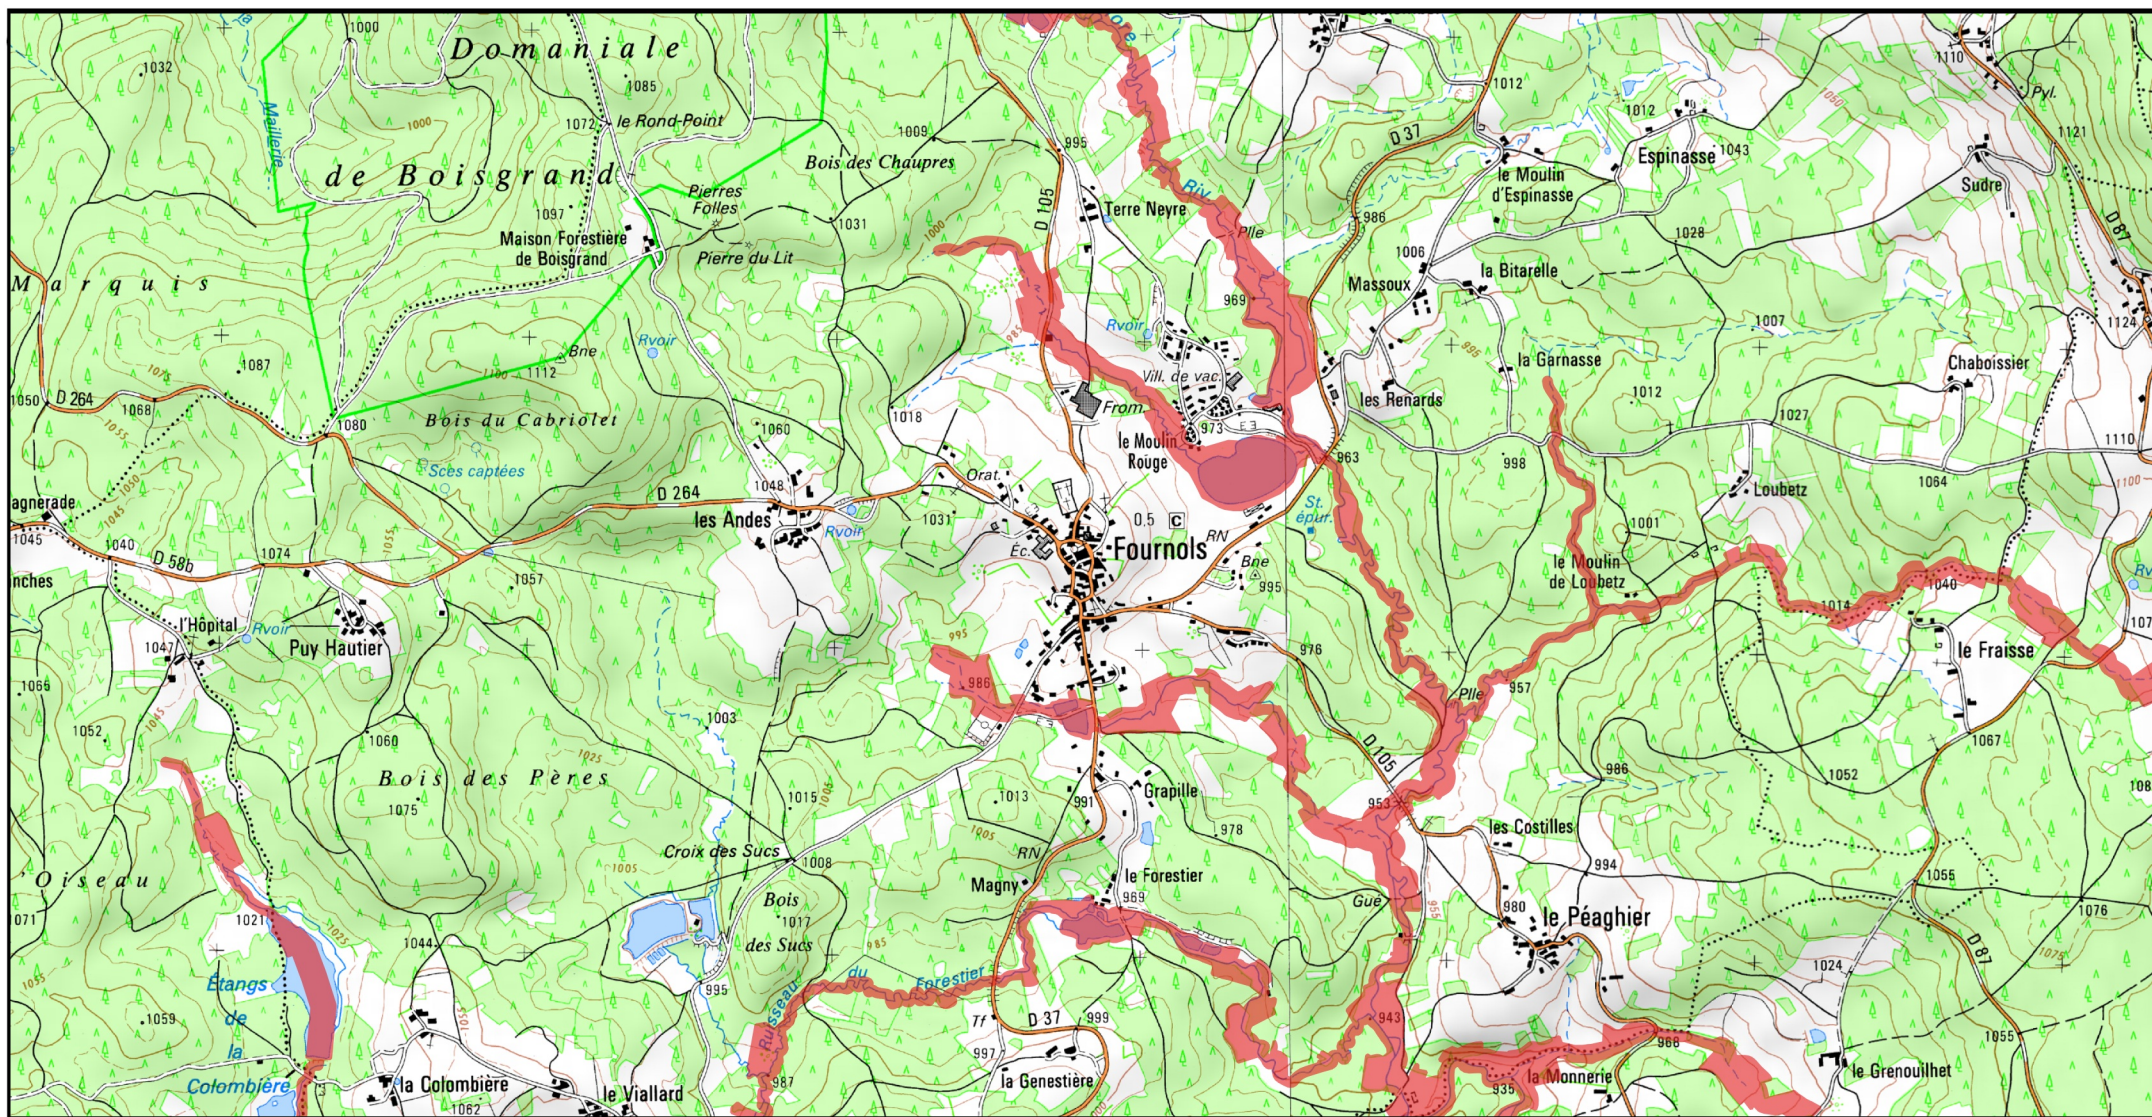

# Site Natura 2000 : "RIVIÈRES À MOULES PERLIÈRES DU BASSIN DE LA DOLORE" - FR8302039

Département Puy-De-Dome, Région Auvergne-Rhône-Alpes

Carte d'assemblage au 1/ 210 000ème et 9 cartes au 1/25 000ème annexées à l'arrêté de désignation de la zone spéciale de conservation (ZSC)

signé le :

Zone Spéciale de Conservation (ZSC)

1/210 000ème

Fond : Scan 250 IGN © - Données DREAL Auvergne-Rhône-Alpes 2018

Auteur : DREAL Auvergne-Rhône-Alpes 27-04-2018

 Zone Spéciale de Conservation (ZSC)

0 0,5 1 km

1/25 000 ème

Fond : Scan 25 IGN © - Données DREAL Auvergne-Rhône-Alpes 2018

Auteur : DREAL Auvergne-Rhône-Alpes 27-04-2018

 Zone Spéciale de Conservation (ZSC)

0 0,5 1 km

1/25 000 ème

Fond : Scan 25 IGN © - Données DREAL Auvergne-Rhône-Alpes 2018