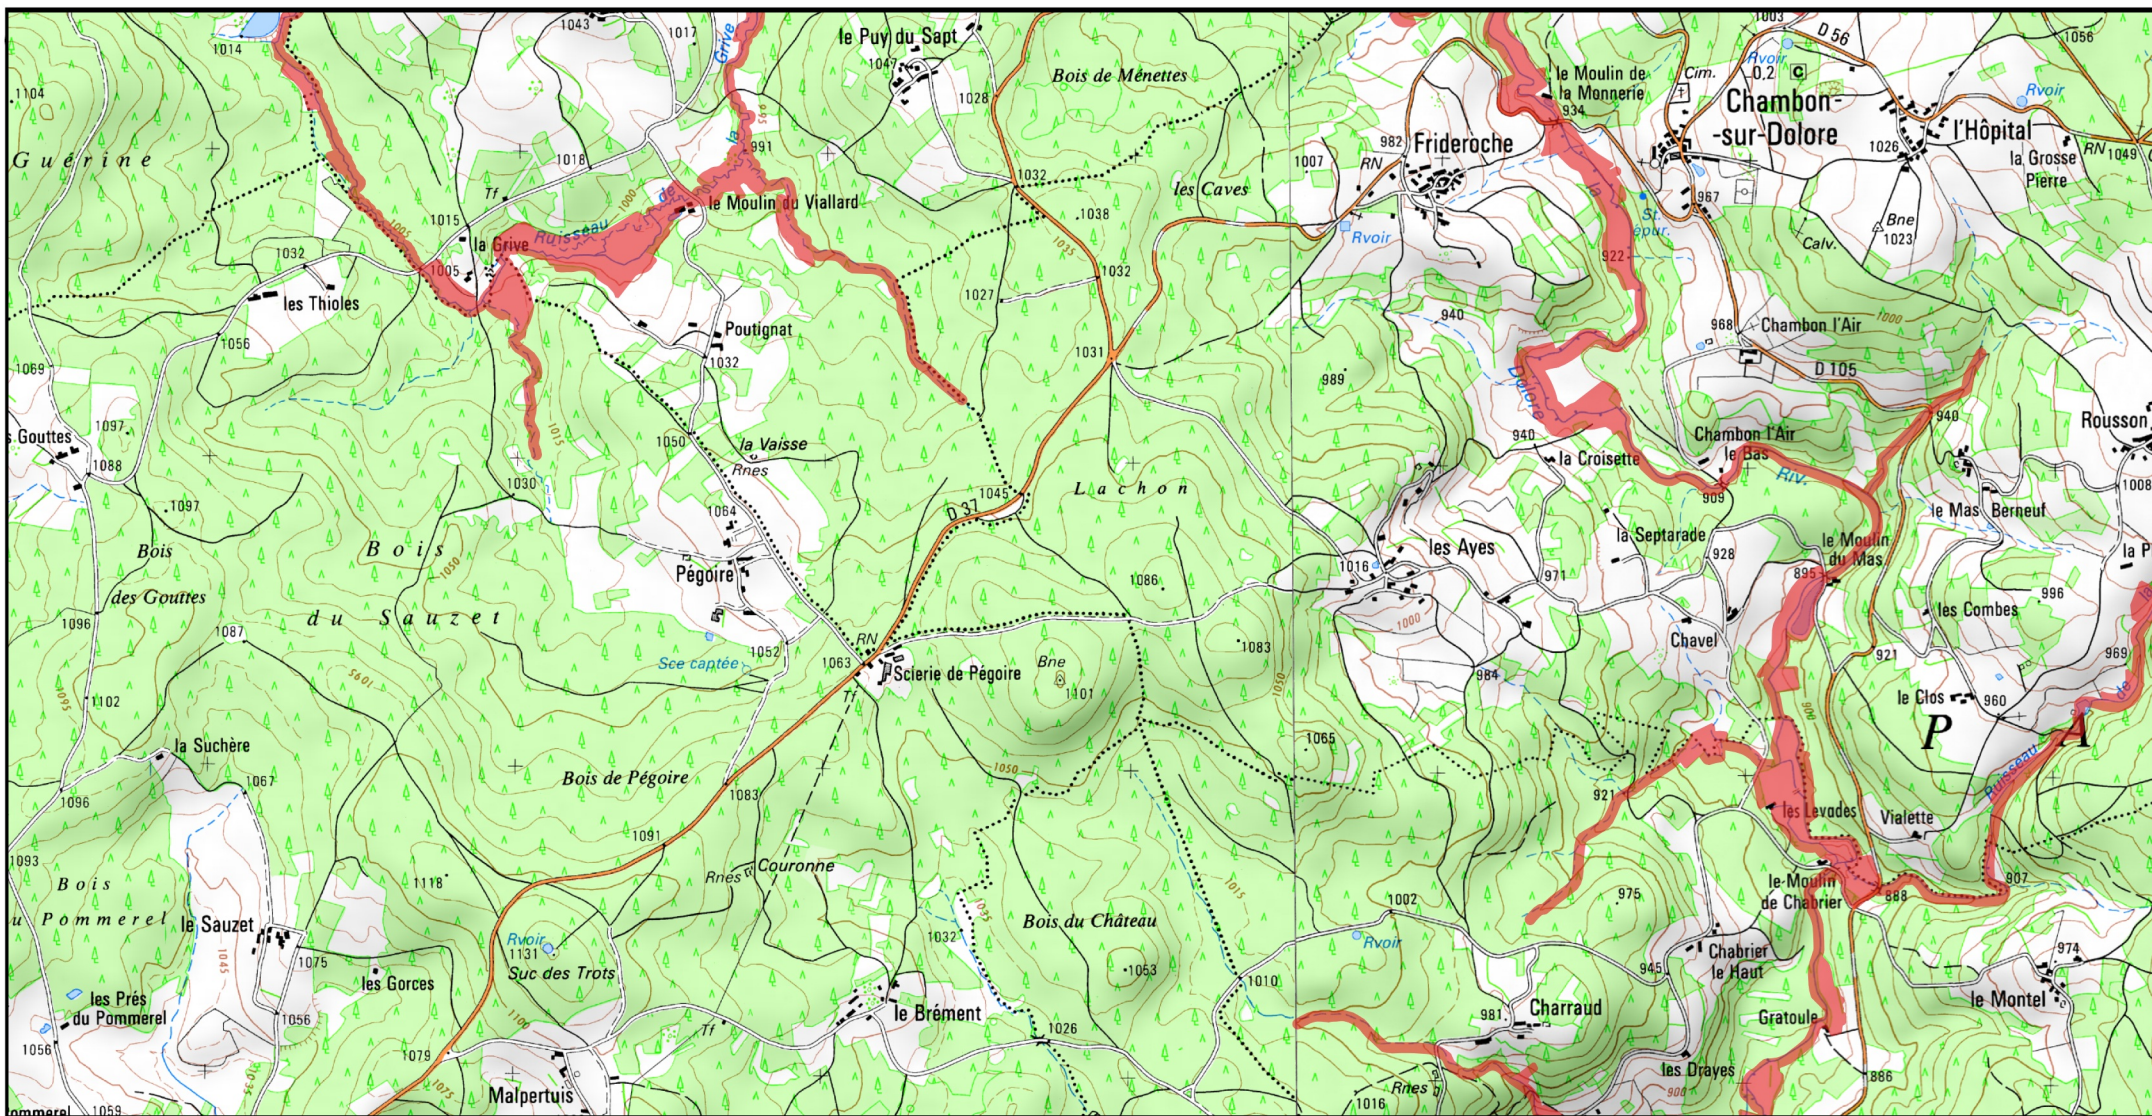

Zone Spéciale de Conservation (ZSC)

1/25 000 ème

Fond : Scan 25 IGN © - Données DREAL Auvergne-Rhône-Alpes 2018

Auteur : DREAL Auvergne-Rhône-Alpes 27-04-2018