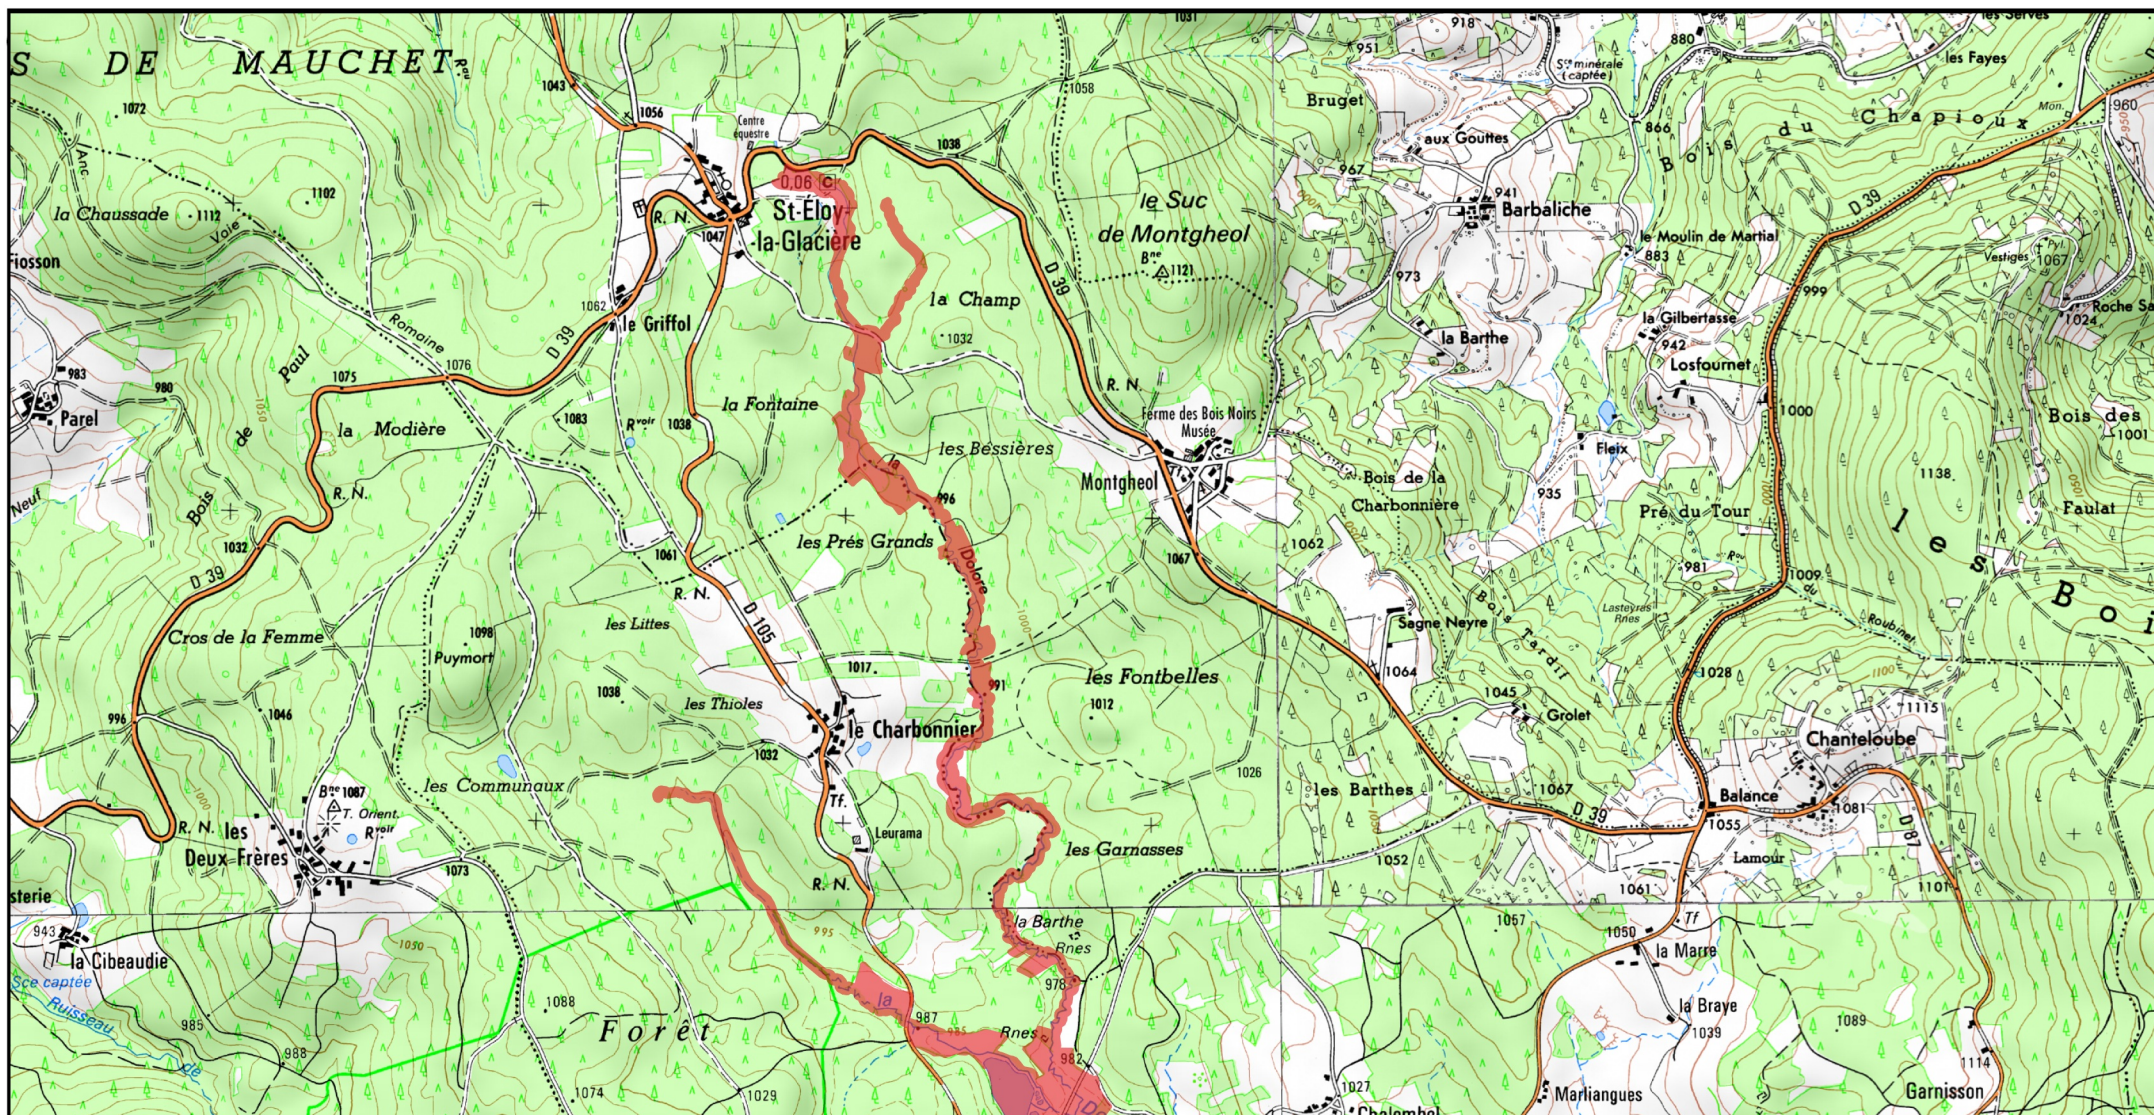

Zone Spéciale de Conservation (ZSC)

0 0,5 1 km

1/25 000 ème

Fond : Scan 25 IGN © - Données DREAL Auvergne-Rhône-Alpes 2018

Auteur : DREAL Auvergne-Rhône-Alpes 27-04-2018