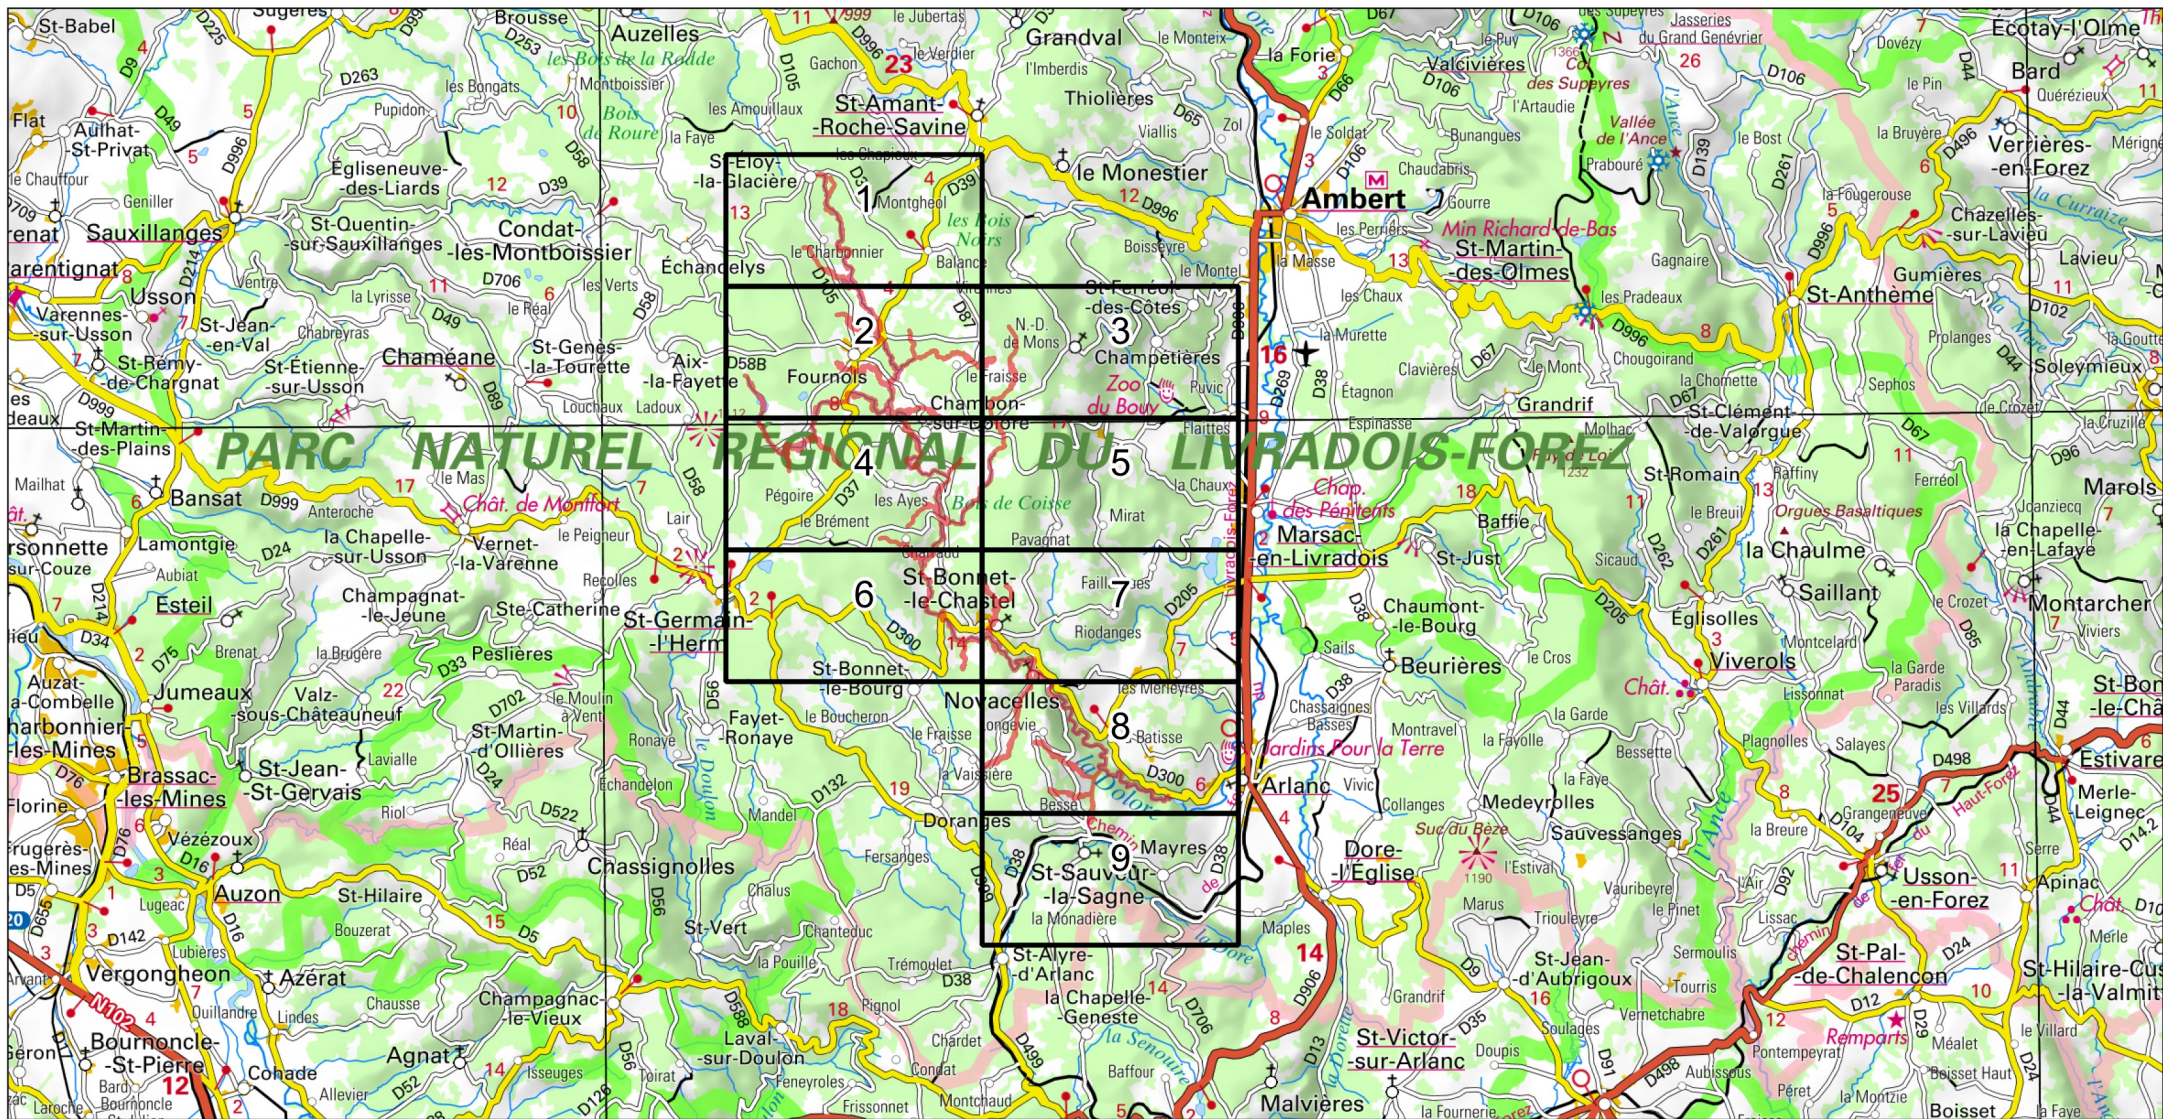

MINISTÈRE
DE LA TRANSITION
ÉCOLOGIQUE
ET SOLIDAIRE

Site Natura 2000 : "RIVIÈRES À MOULES PERLIÈRES DU BASSIN DE LA DOLORE" - FR8302039

Département Puy-De-Dome, Région Auvergne-Rhône-Alpes

Carte d'assemblage au 1/ 210 000ème et 9 cartes au 1/25 000ème annexées à l'arrêté de désignation de la zone spéciale de conservation (ZSC)

signé le :

Zone Spéciale de Conservation (ZSC)

1/210 000ème

Fond : Scan 250 IGN © - Données DREAL Auvergne-Rhône-Alpes 2018

Auteur : DREAL Auvergne-Rhône-Alpes 27-04-2018