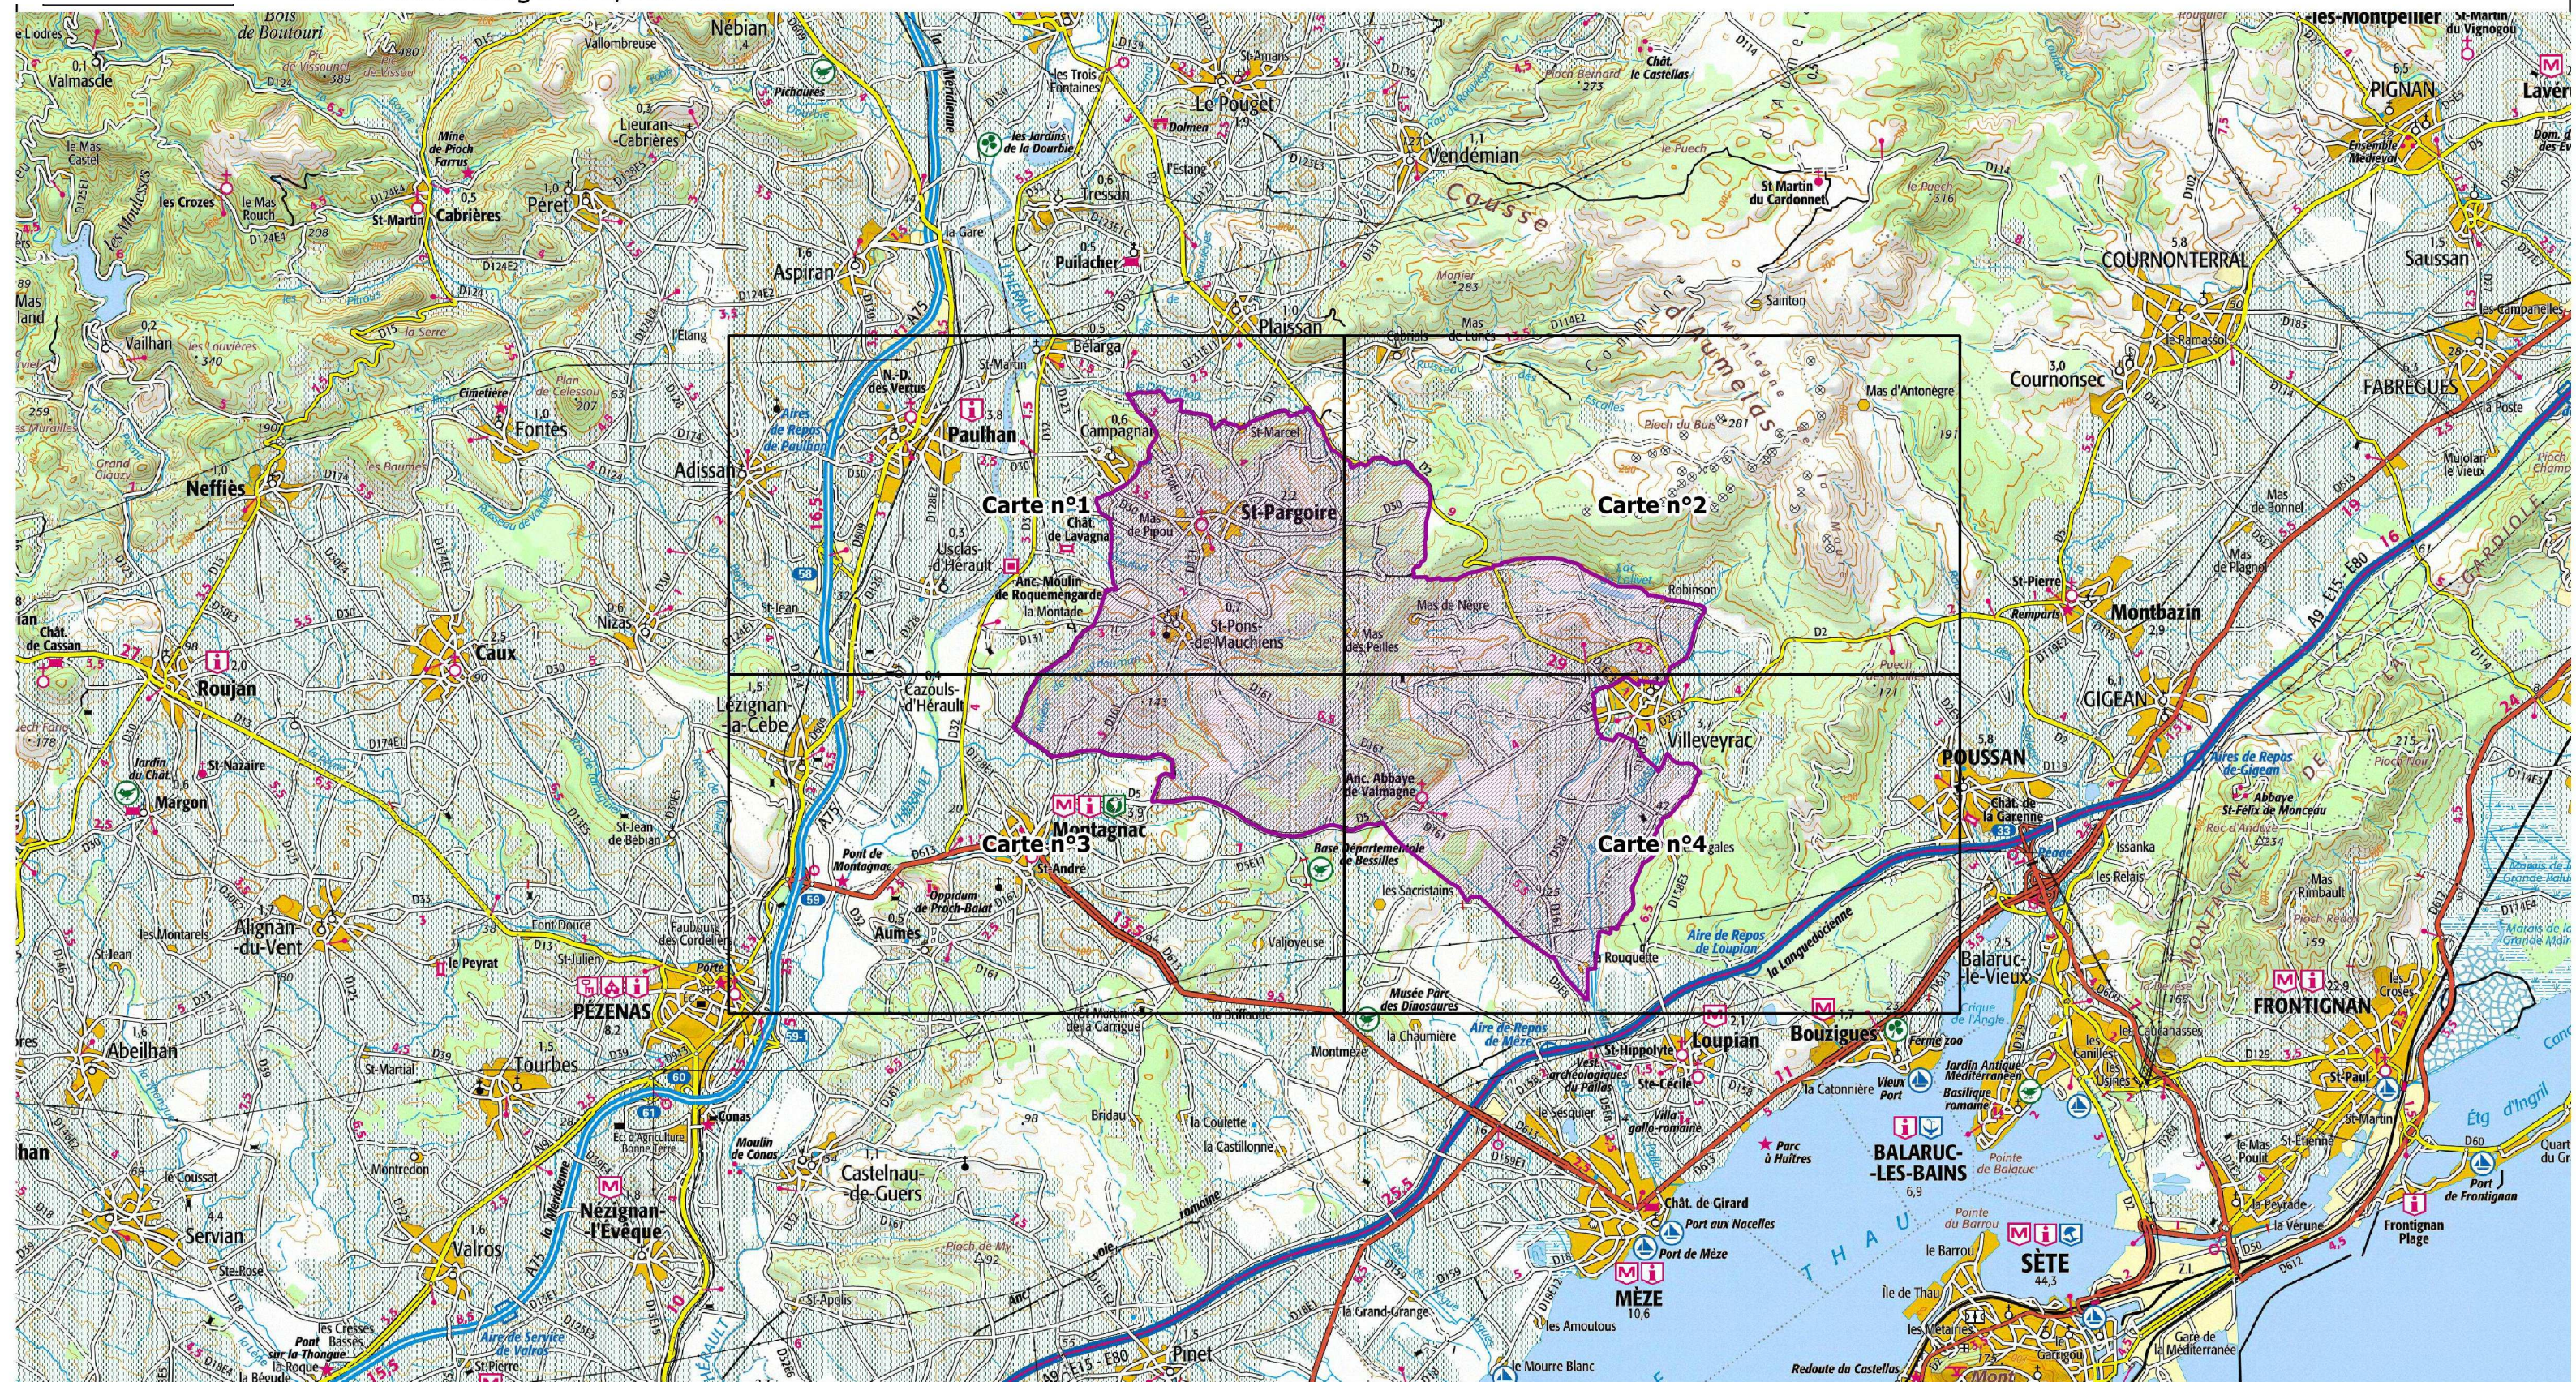

# Modification d'une zone de protection spéciale

Site Natura 2000 "Plaine de Villeveyrac Montagnac"  
Zone de protection spéciale FR9112021  
(Département : Hérault)

Carte d'assemblage au 1/100 000

Echelle : 1/100 000 au format A3 paysage  
Fond IGN © Scan 100  
Données DREAL Occitanie  
Date : Octobre 2019

 Zone de protection spéciale "Plaine de Villeveyrac Montagnac"