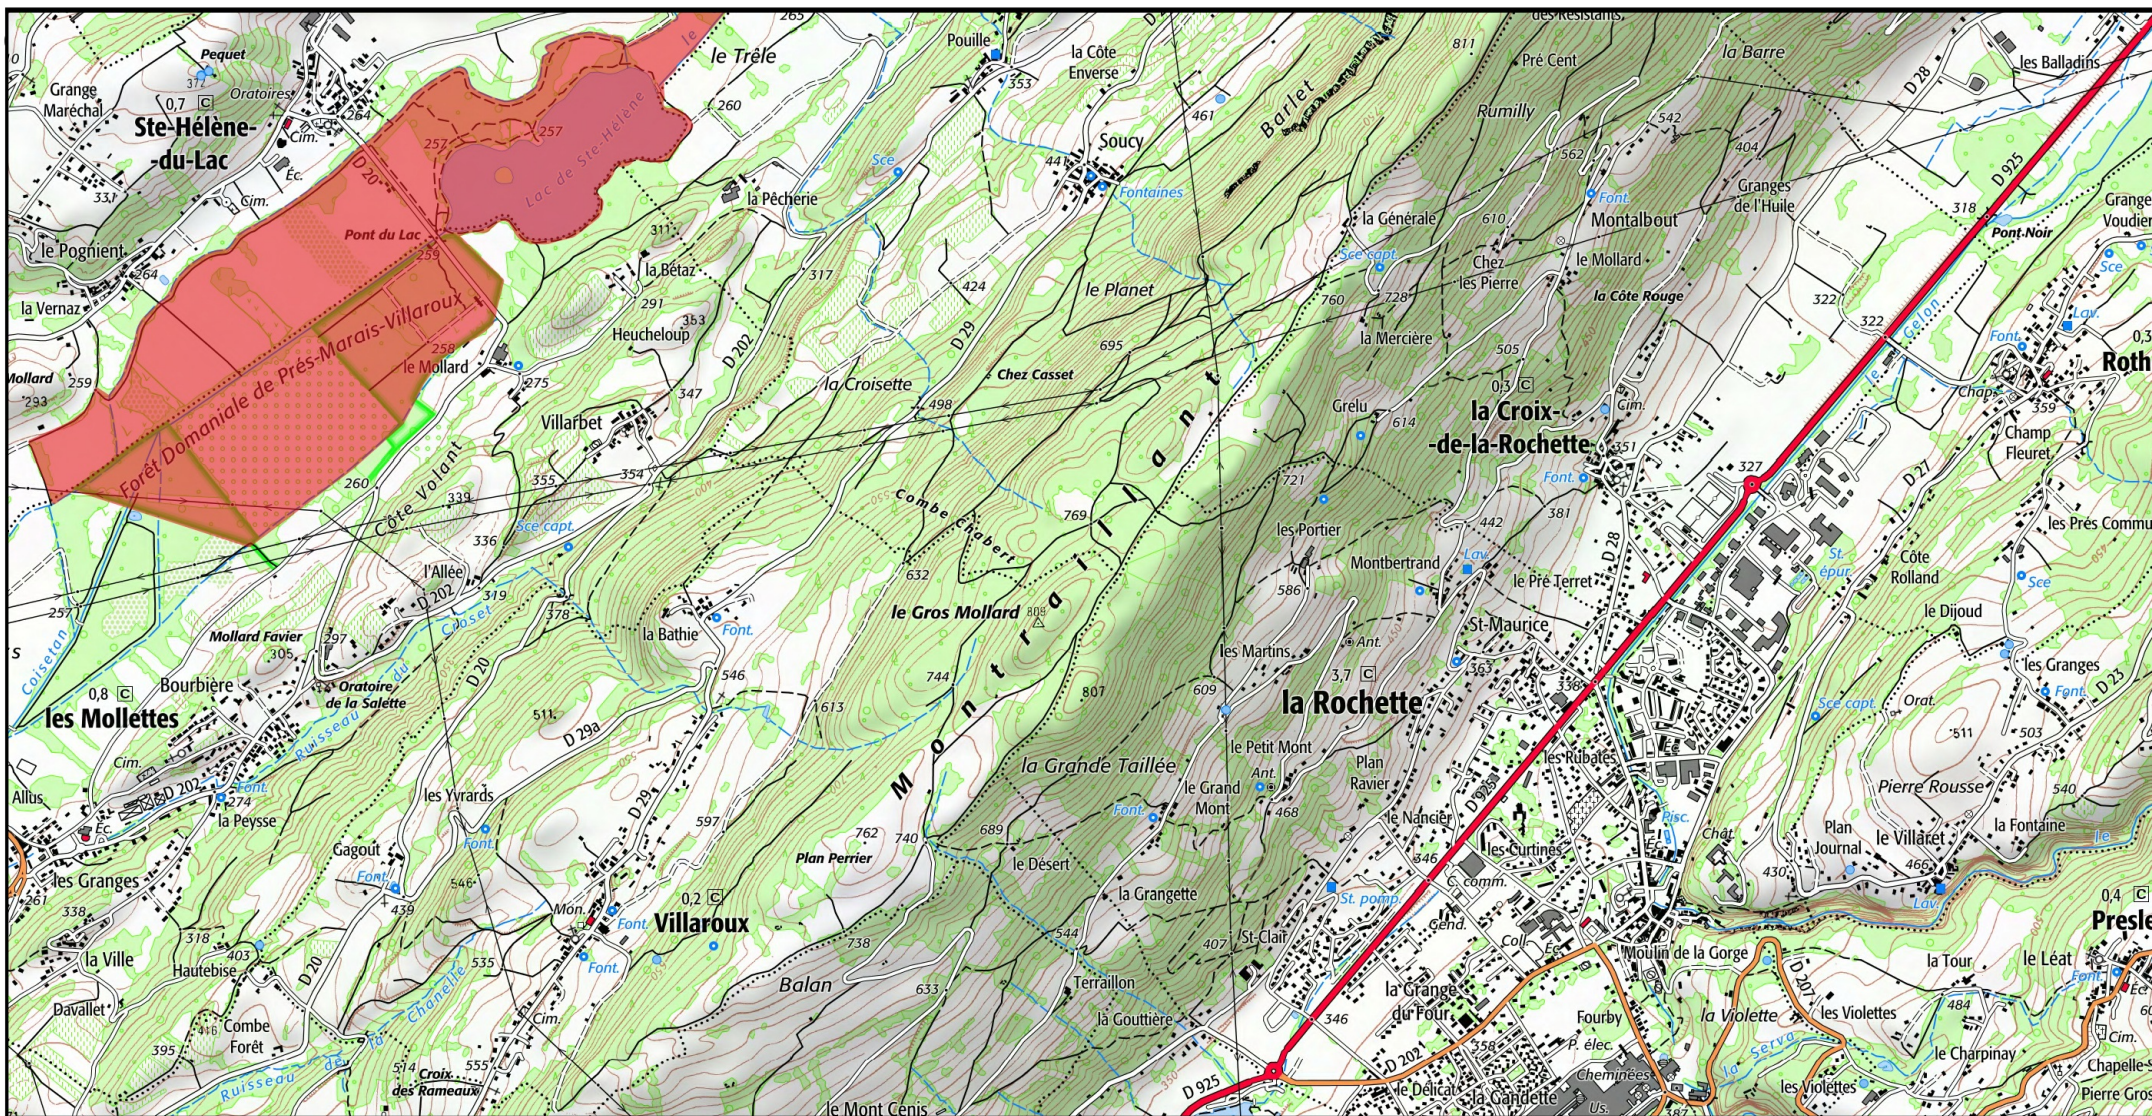

 Zone Spéciale de Conservation (ZSC)

1/25 000 ème

Fond : Scan 25 IGN © - Données DREAL Auvergne-Rhône-Alpes 2021

Auteur : DREAL Auvergne-Rhône-Alpes 16-03-2021

 Zone Spéciale de Conservation (ZSC)

1/25 000 ème

 Zone Spéciale de Conservation (ZSC)

1/25 000 ème

 Zone Spéciale de Conservation (ZSC)

1/25 000 ème

Fond : Scan 25 IGN © - Données DREAL Auvergne-Rhône-Alpes 2021

Auteur : DREAL Auvergne-Rhône-Alpes 16-03-2021