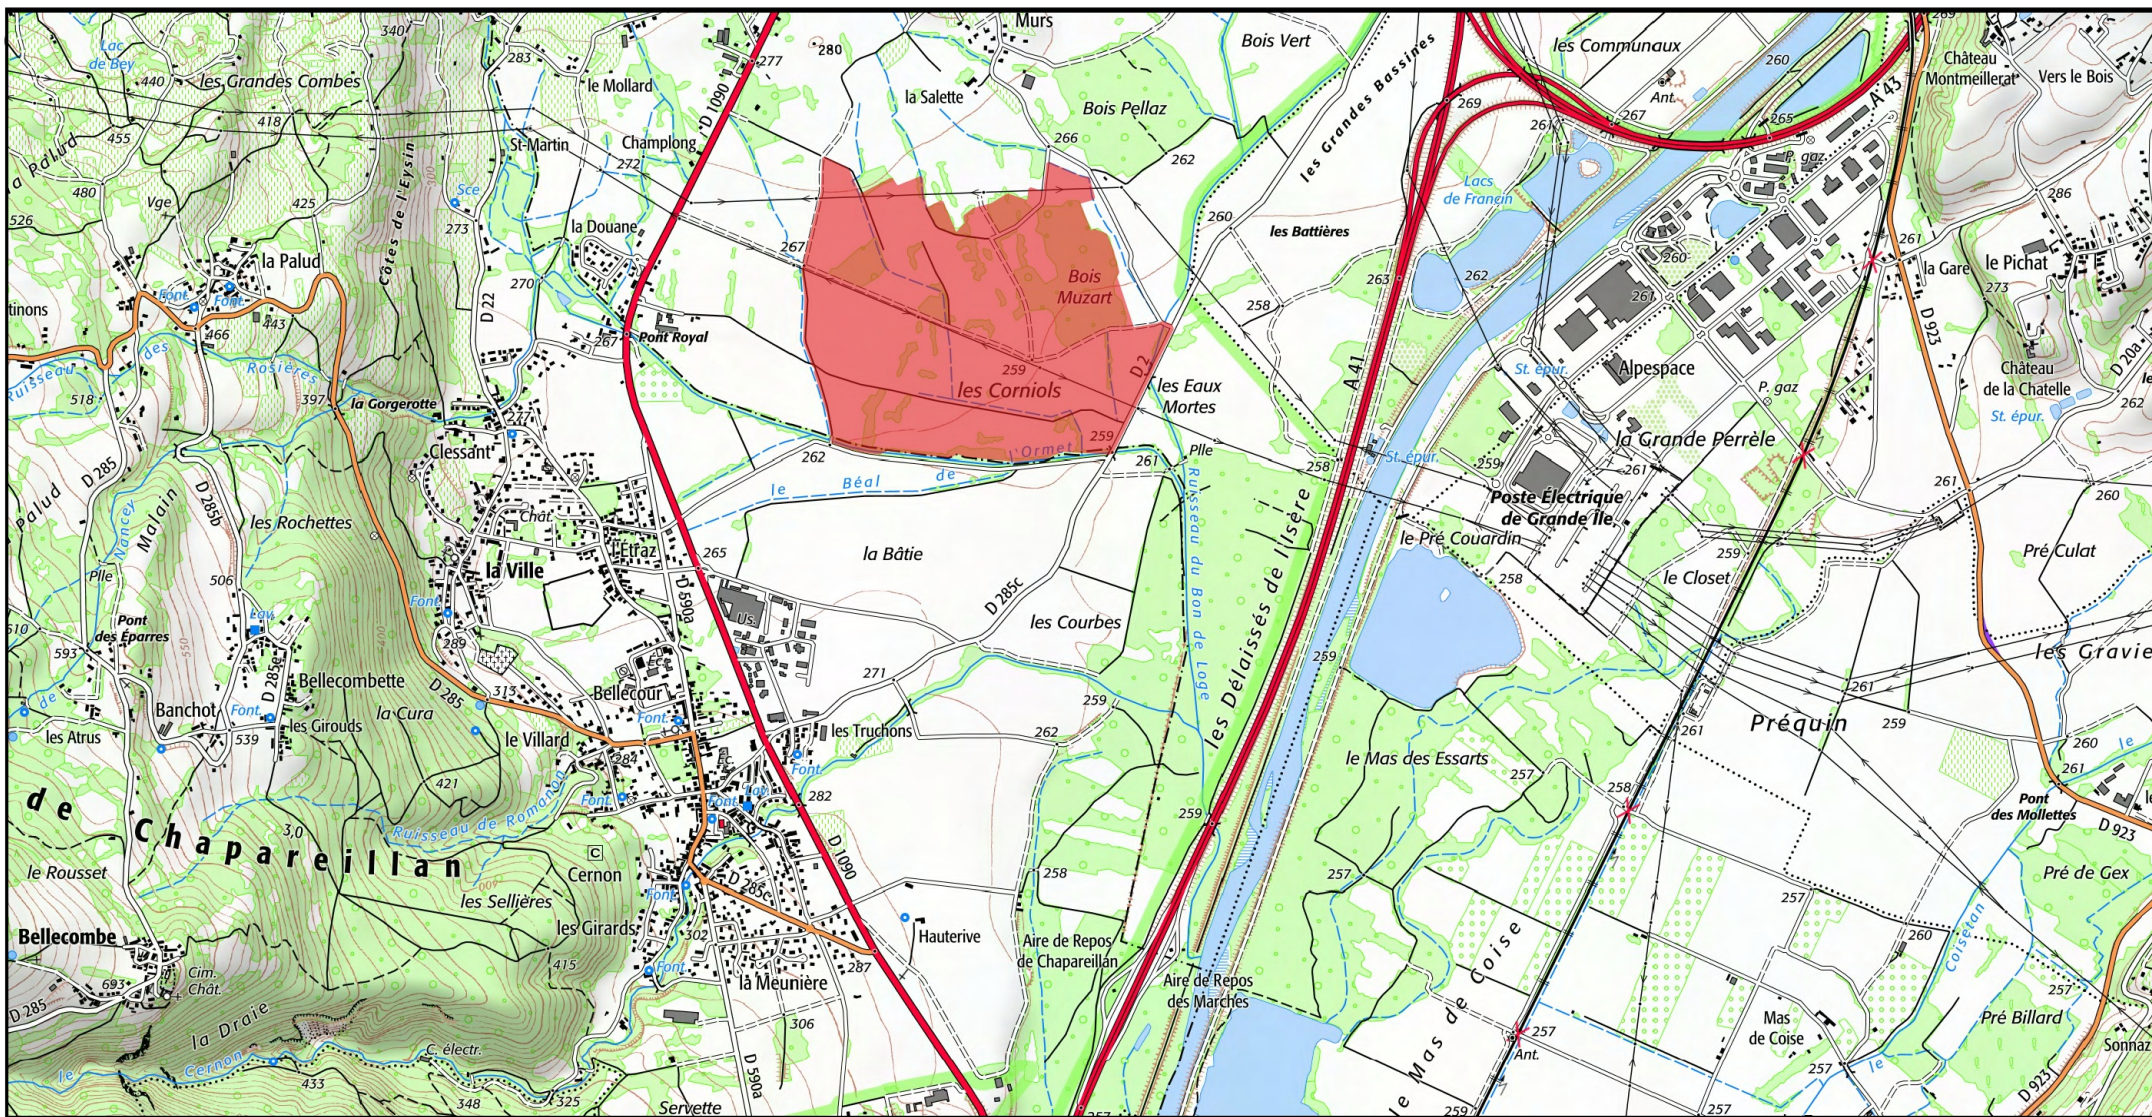

 Zone Spéciale de Conservation (ZSC)

1/25 000 ème

Fond : Scan 25 IGN © - Données DREAL Auvergne-Rhône-Alpes 2021

Auteur : DREAL Auvergne-Rhône-Alpes 16-03-2021

 Zone Spéciale de Conservation (ZSC)

1/25 000 ème

 Zone Spéciale de Conservation (ZSC)

1/25 000 ème

 Zone Spéciale de Conservation (ZSC)

1/25 000 ème

Fond : Scan 25 IGN © - Données DREAL Auvergne-Rhône-Alpes 2021

Auteur : DREAL Auvergne-Rhône-Alpes 16-03-2021