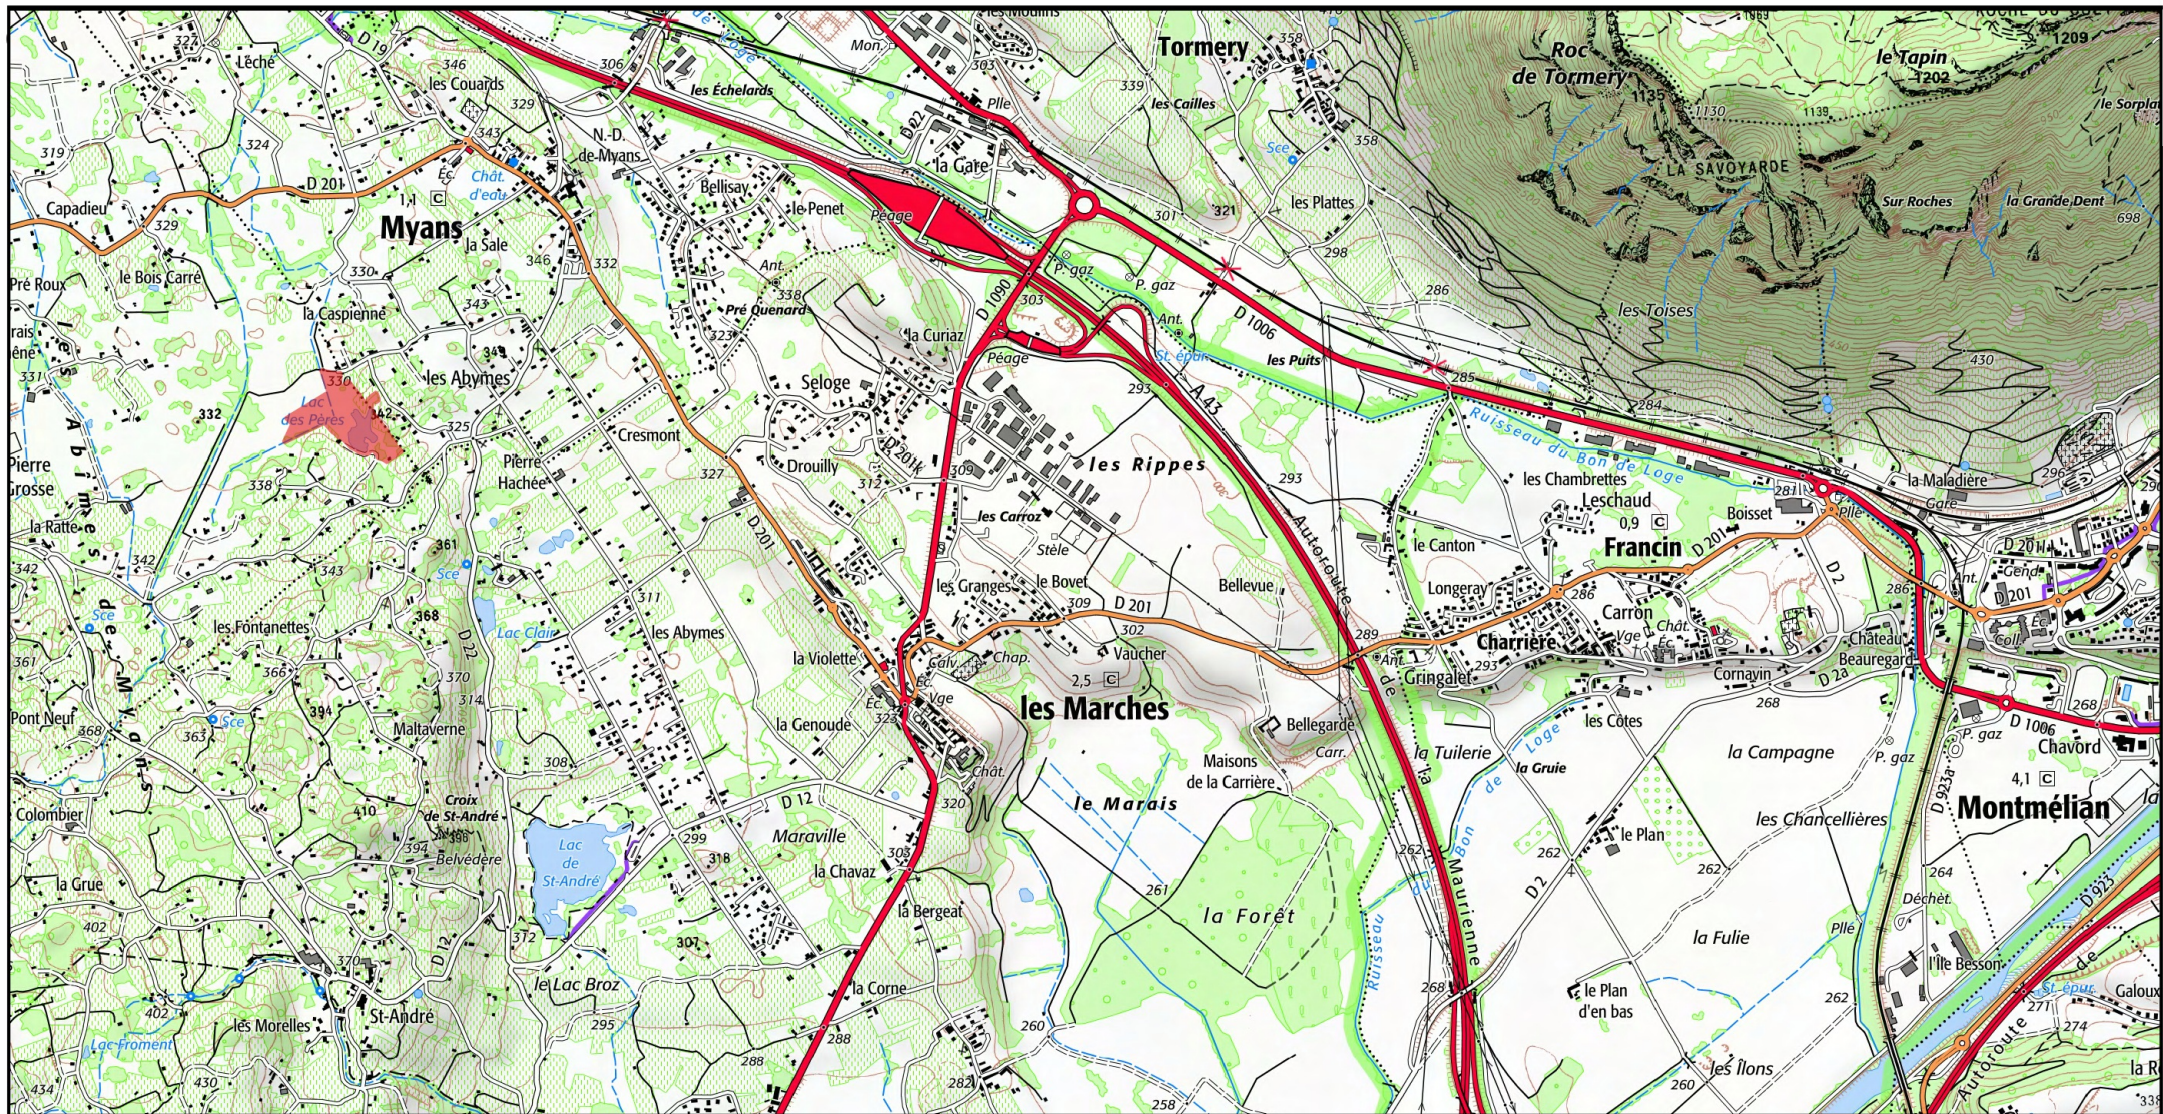

 Zone Spéciale de Conservation (ZSC)

1/25 000 ème

Fond : Scan 25 IGN © - Données DREAL Auvergne-Rhône-Alpes 2021

Auteur : DREAL Auvergne-Rhône-Alpes 16-03-2021

 Zone Spéciale de Conservation (ZSC)

1/25 000 ème

 Zone Spéciale de Conservation (ZSC)

1/25 000 ème

 Zone Spéciale de Conservation (ZSC)

1/25 000 ème

Fond : Scan 25 IGN © - Données DREAL Auvergne-Rhône-Alpes 2021

Auteur : DREAL Auvergne-Rhône-Alpes 16-03-2021