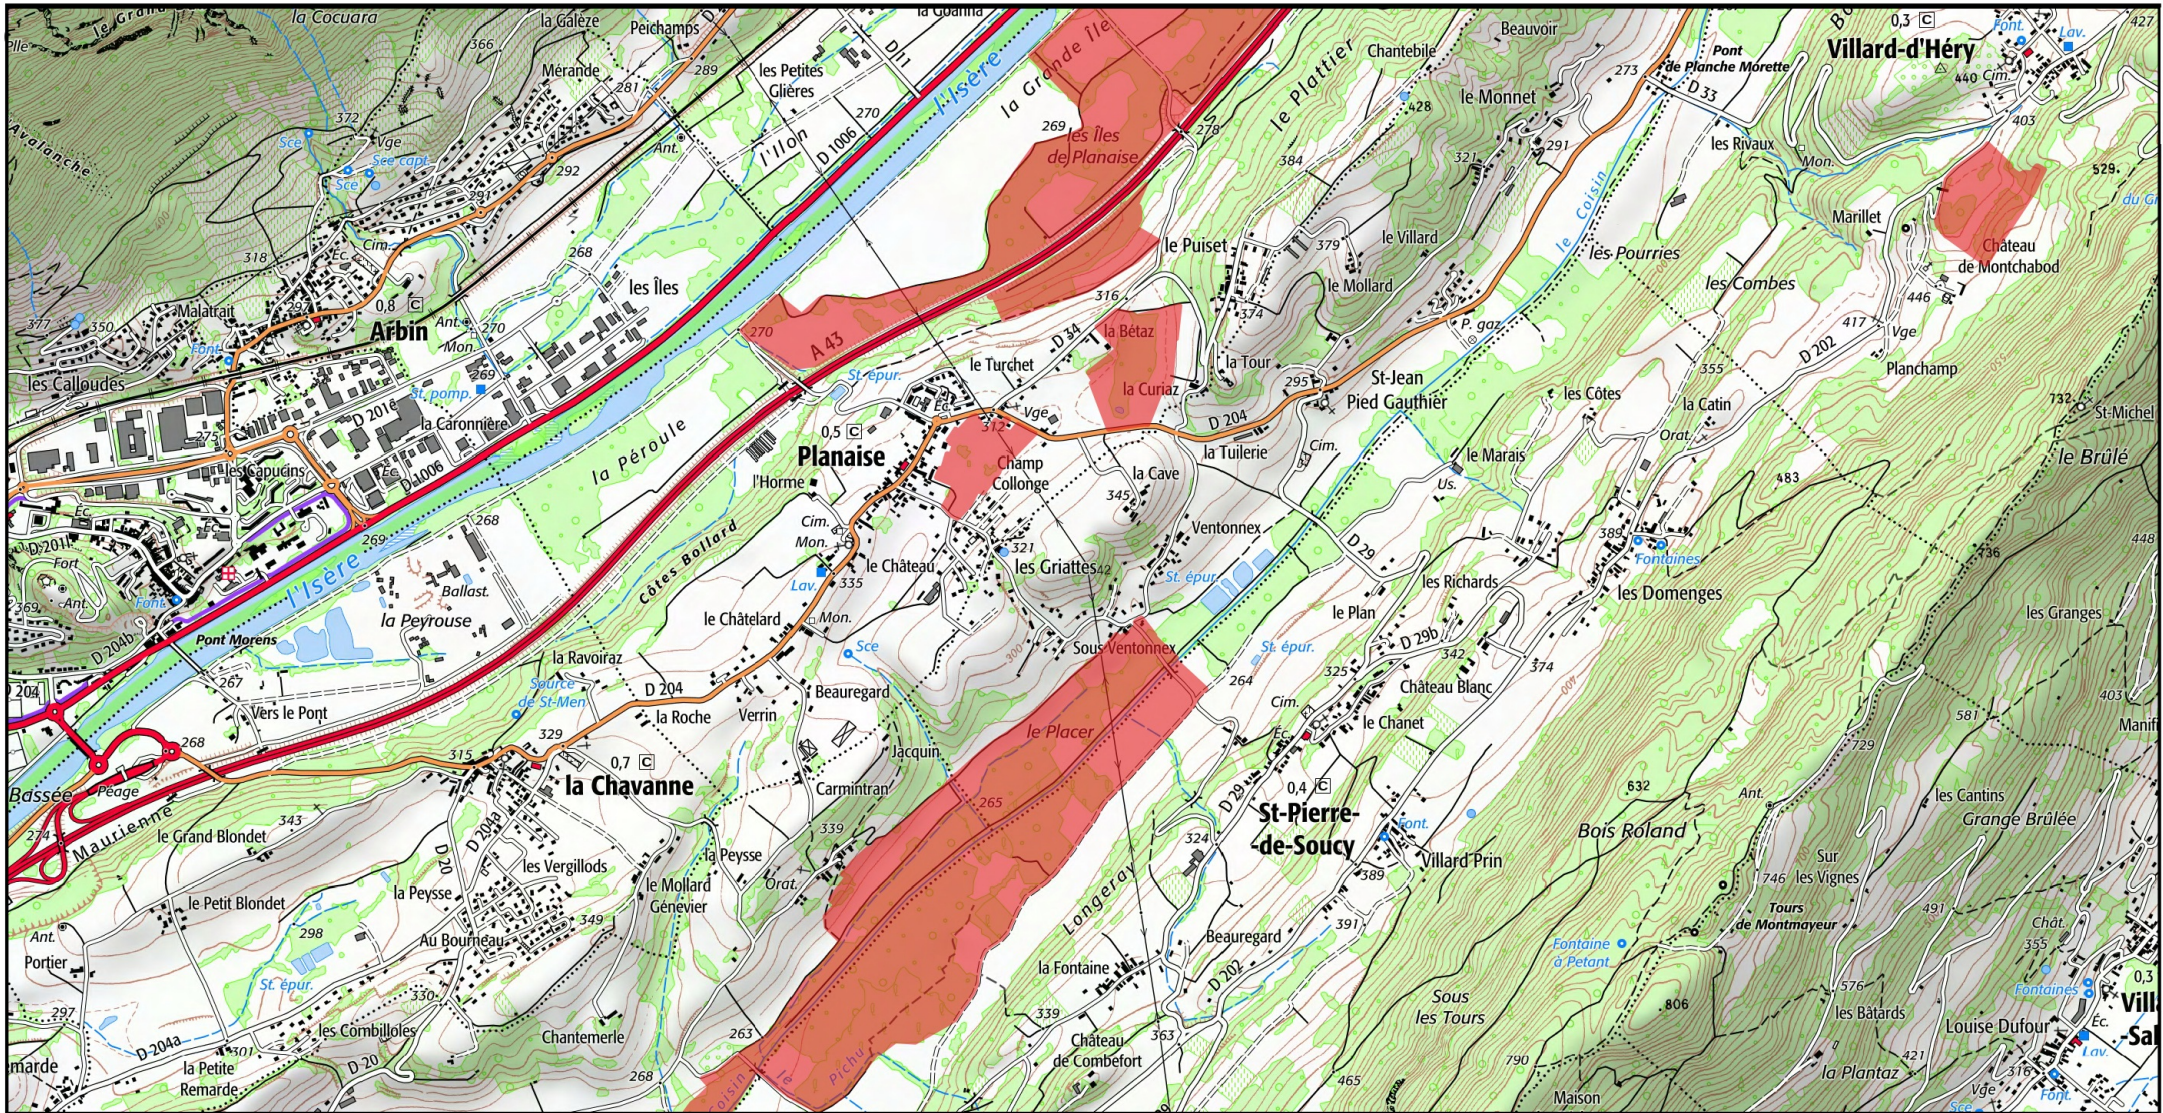

 Zone Spéciale de Conservation (ZSC)

1/25 000 ème

Fond : Scan 25 IGN © - Données DREAL Auvergne-Rhône-Alpes 2021

Auteur : DREAL Auvergne-Rhône-Alpes 16-03-2021

 Zone Spéciale de Conservation (ZSC)

1/25 000 ème

 Zone Spéciale de Conservation (ZSC)

1/25 000 ème

 Zone Spéciale de Conservation (ZSC)

1/25 000 ème

Fond : Scan 25 IGN © - Données DREAL Auvergne-Rhône-Alpes 2021

Auteur : DREAL Auvergne-Rhône-Alpes 16-03-2021