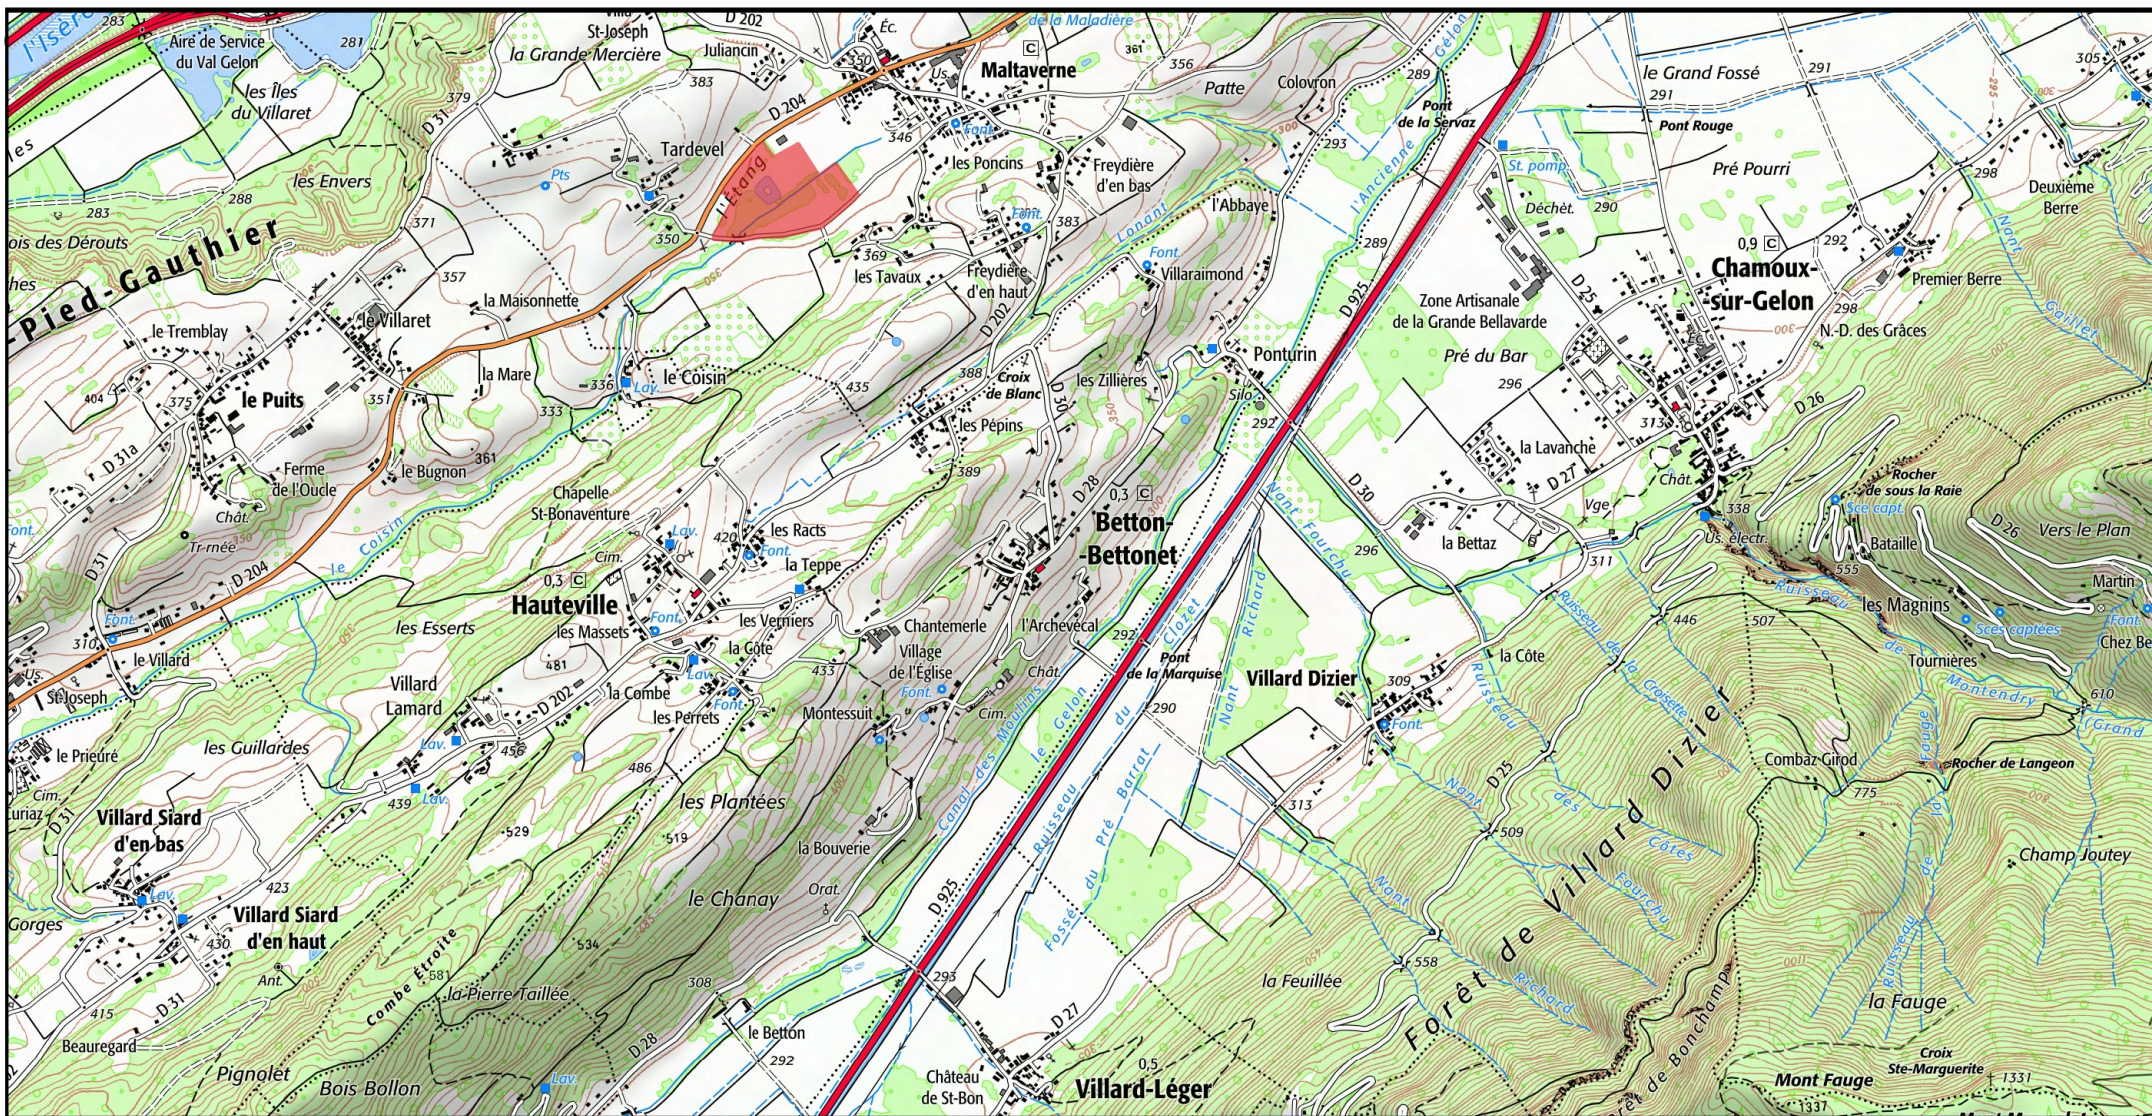

 Zone Spéciale de Conservation (ZSC)

1/25 000 ème

Fond : Scan 25 IGN © - Données DREAL Auvergne-Rhône-Alpes 2021

Auteur : DREAL Auvergne-Rhône-Alpes 16-03-2021

 Zone Spéciale de Conservation (ZSC)

1/25 000 ème

 Zone Spéciale de Conservation (ZSC)

1/25 000 ème

 Zone Spéciale de Conservation (ZSC)

1/25 000 ème

Fond : Scan 25 IGN © - Données DREAL Auvergne-Rhône-Alpes 2021

Auteur : DREAL Auvergne-Rhône-Alpes 16-03-2021