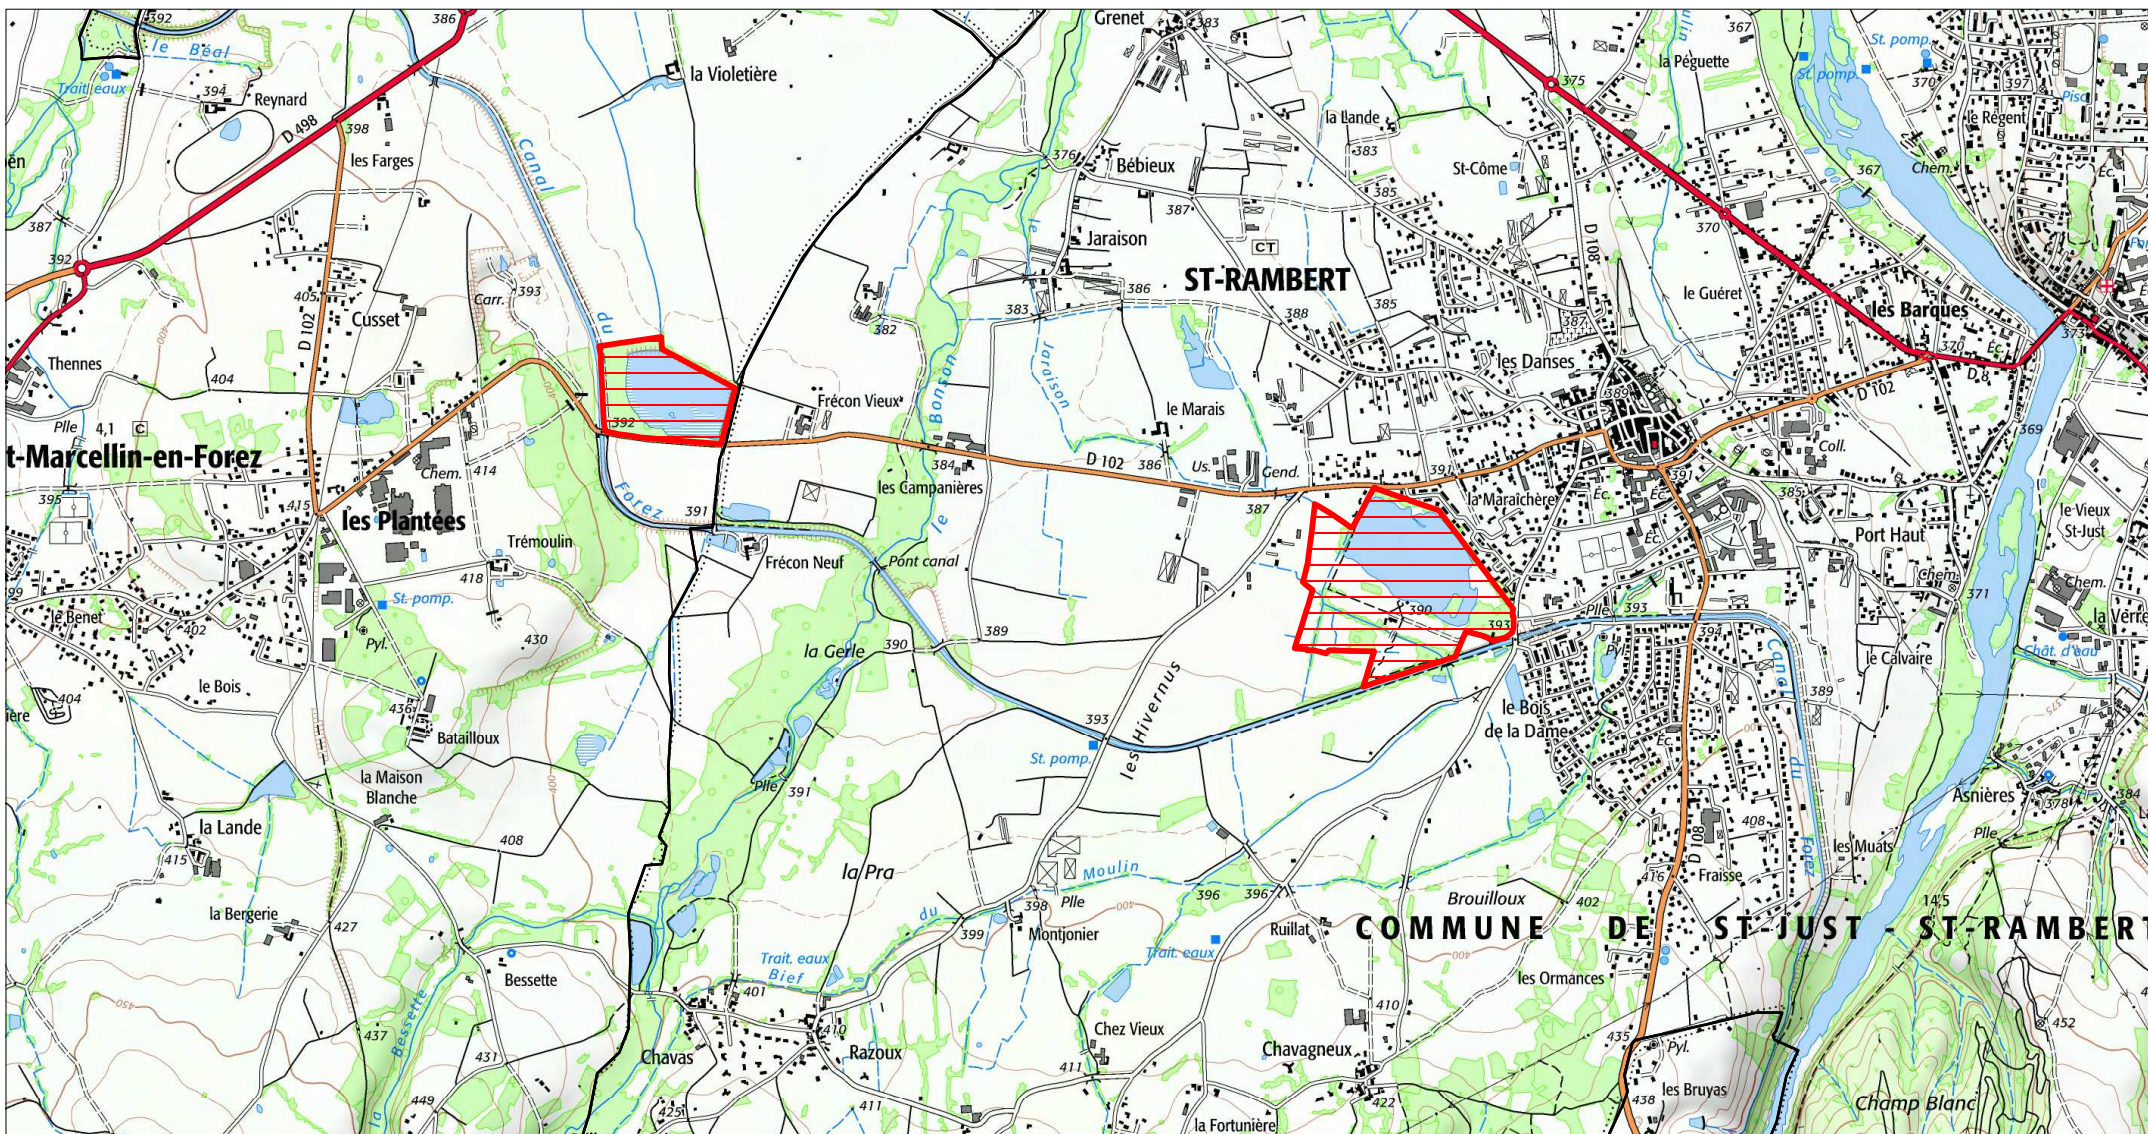

Carte 1/4 au 1/25 000ème

IGN SCAN 25, données DREAL Auvergne-Rhône-Alpes

1/4

 ZSC

Scan 25 IGN ©

Site Natura 2000 : "ETANGS DU FOREZ"  
ZSC FR8201755  
(LOIRE)

Carte 2/4 au 1/25 000ème

IGN SCAN 25, données DREAL Auvergne-Rhône-Alpes

2/4

 ZSC

0 0.5 1 km

Scan 25 IGN ©

Site Natura 2000 : "ETANGS DU FOREZ"  
ZSC FR8201755  
(LOIRE)

Carte 3/4 au 1/25 000ème

IGN SCAN 25, données DREAL Auvergne-Rhône-Alpes

3/4

ZSC

Scan 25 IGN ©

Site Natura 2000 : "ETANGS DU FOREZ"  
ZSC FR8201755  
(LOIRE)

Carte 4/4 au 1/25 000ème

IGN SCAN 25, données DREAL Auvergne-Rhône-Alpes

4/4

 ZSC

0 0.5 1 km