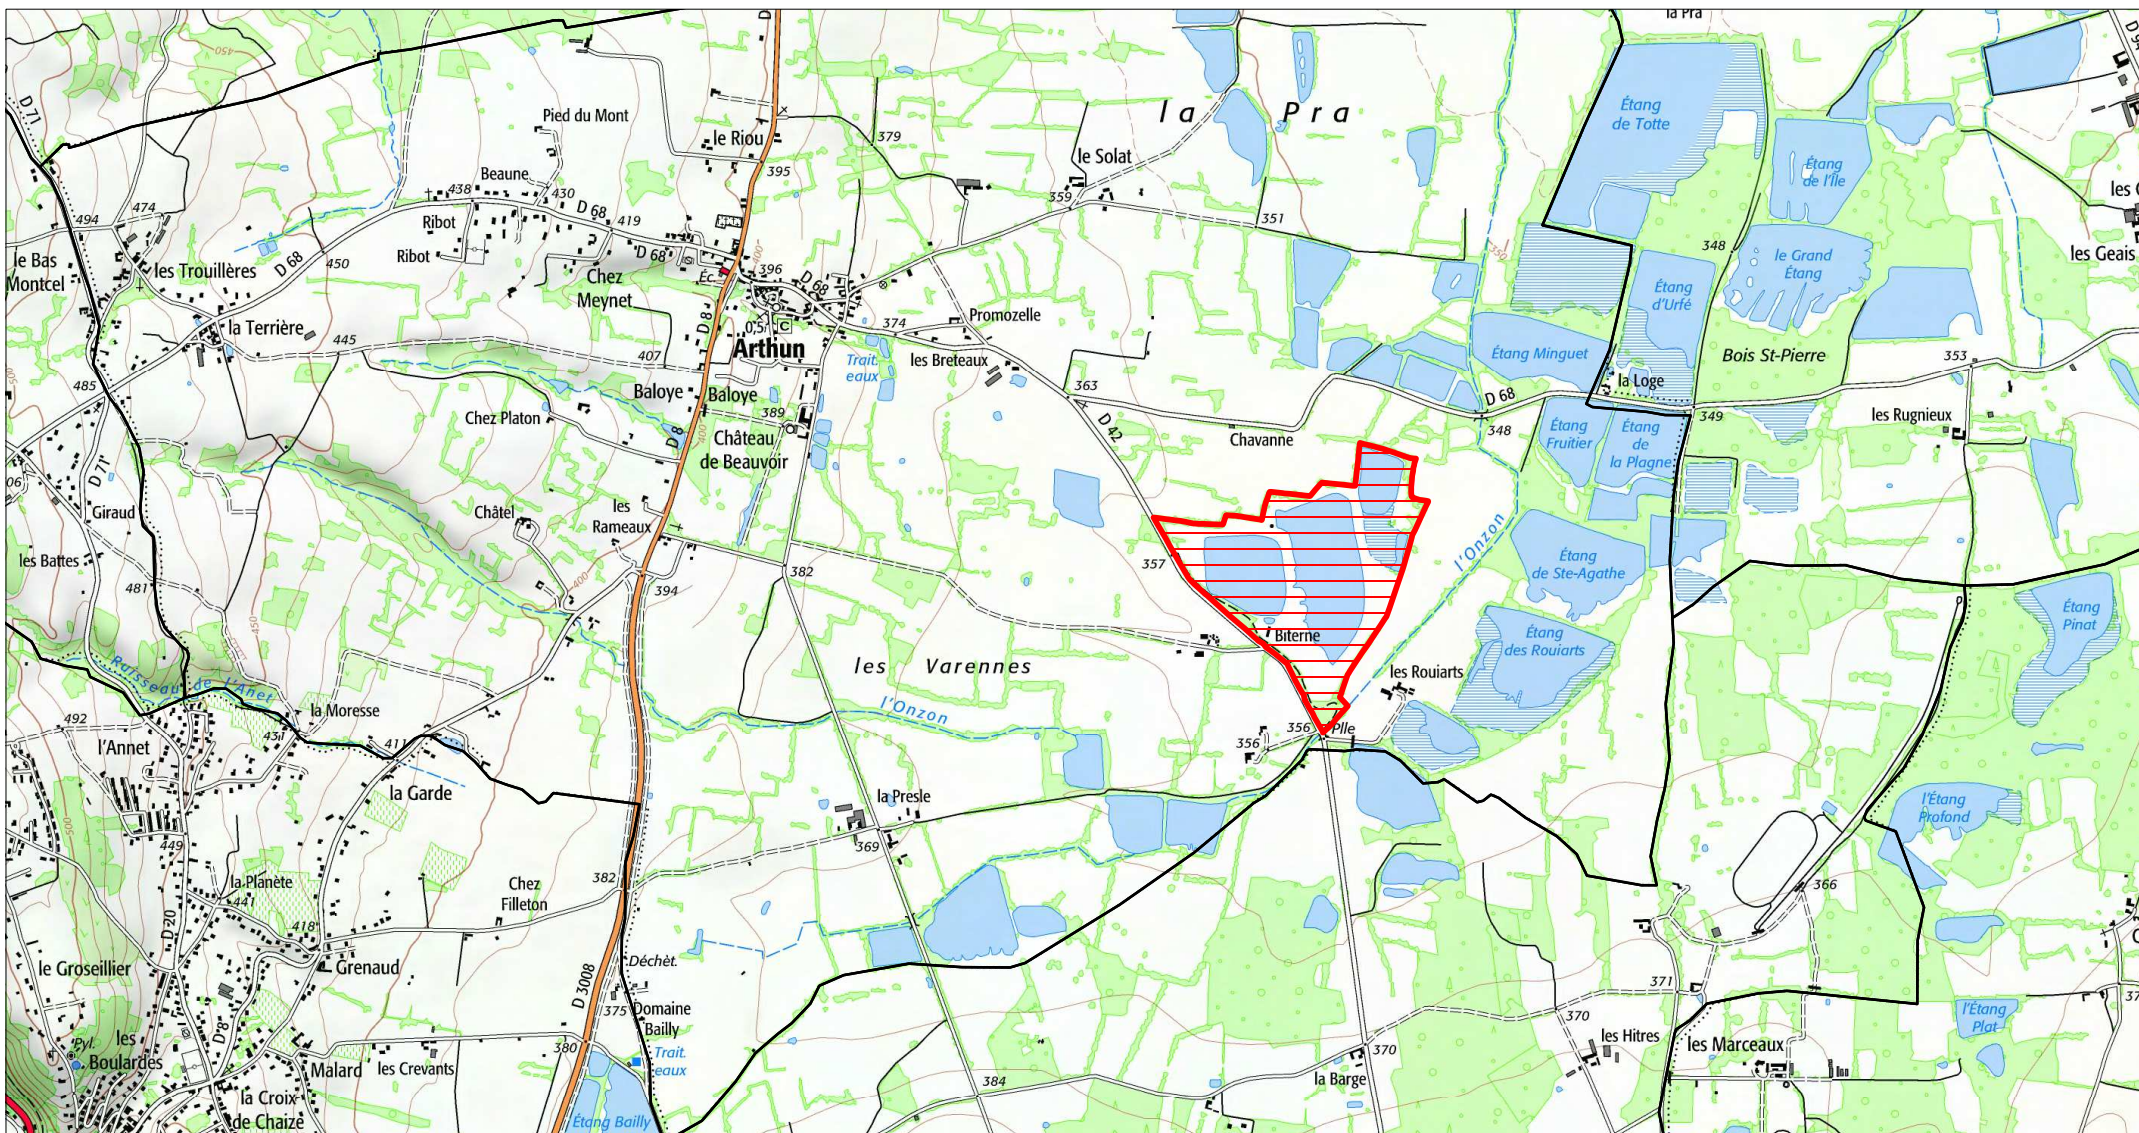

**Site Natura 2000 : "ETANGS DU FOREZ"  
ZSC FR8201755  
(LOIRE)**

**Carte d'assemblage au 1/185800 et 4 cartes au 1/25 000ème annexées à l'arrêté de désignation**

**signé le :**

ZSC

Site Natura 2000 : "ETANGS DU FOREZ"  
ZSC FR8201755  
(LOIRE)

Carte 1/4 au 1/25 000ème

IGN SCAN 25, données DREAL Auvergne-Rhône-Alpes

1/4

 ZSC

Scan 25 IGN ©

Site Natura 2000 : "ETANGS DU FOREZ"  
ZSC FR8201755  
(LOIRE)

Carte 2/4 au 1/25 000ème

IGN SCAN 25, données DREAL Auvergne-Rhône-Alpes

2/4

 ZSC

0 0.5 1 km

Scan 25 IGN ©

Site Natura 2000 : "ETANGS DU FOREZ"  
ZSC FR8201755  
(LOIRE)

Carte 3/4 au 1/25 000ème

IGN SCAN 25, données DREAL Auvergne-Rhône-Alpes

3/4

ZSC

Scan 25 IGN ©

Site Natura 2000 : "ETANGS DU FOREZ"  
ZSC FR8201755  
(LOIRE)

Carte 4/4 au 1/25 000ème

IGN SCAN 25, données DREAL Auvergne-Rhône-Alpes

4/4

 ZSC

0 0.5 1 km