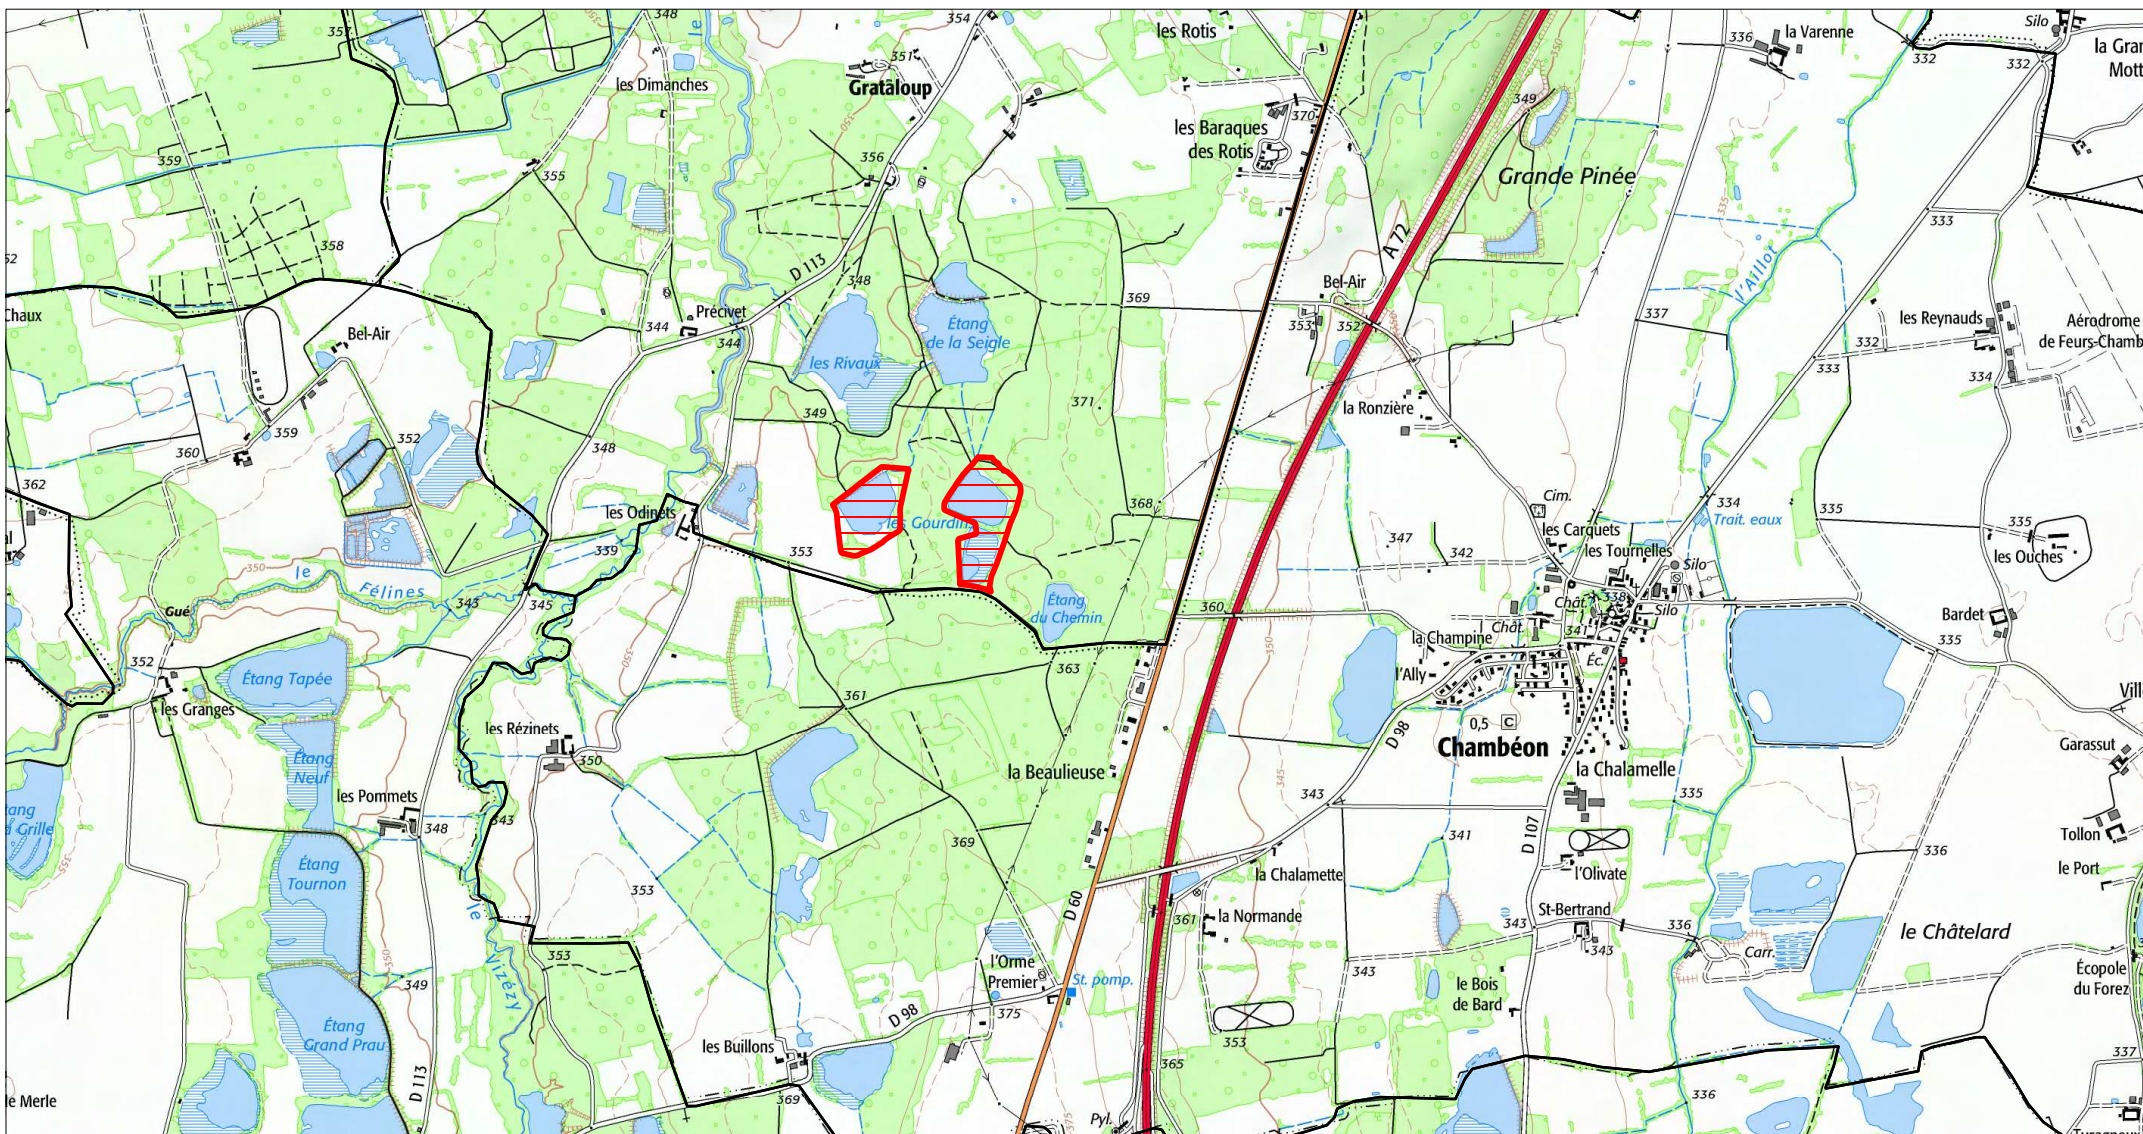

**Site Natura 2000 : "ETANGS DU FOREZ"  
ZSC FR8201755  
(LOIRE)**

**Carte d'assemblage au 1/185800 et 4 cartes au 1/25 000ème annexées à l'arrêté de désignation**

**signé le :**

ZSC

Site Natura 2000 : "ETANGS DU FOREZ"  
ZSC FR8201755  
(LOIRE)

Carte 1/4 au 1/25 000ème

IGN SCAN 25, données DREAL Auvergne-Rhône-Alpes

1/4

 ZSC

Scan 25 IGN ©

Site Natura 2000 : "ETANGS DU FOREZ"  
ZSC FR8201755  
(LOIRE)

Carte 2/4 au 1/25 000ème

IGN SCAN 25, données DREAL Auvergne-Rhône-Alpes

2/4

 ZSC

0 0.5 1 km

Scan 25 IGN ©

Site Natura 2000 : "ETANGS DU FOREZ"  
ZSC FR8201755  
(LOIRE)

Carte 3/4 au 1/25 000ème

IGN SCAN 25, données DREAL Auvergne-Rhône-Alpes

3/4

ZSC

Scan 25 IGN ©

Site Natura 2000 : "ETANGS DU FOREZ"  
ZSC FR8201755  
(LOIRE)

Carte 4/4 au 1/25 000ème

IGN SCAN 25, données DREAL Auvergne-Rhône-Alpes

4/4

 ZSC

0 0.5 1 km