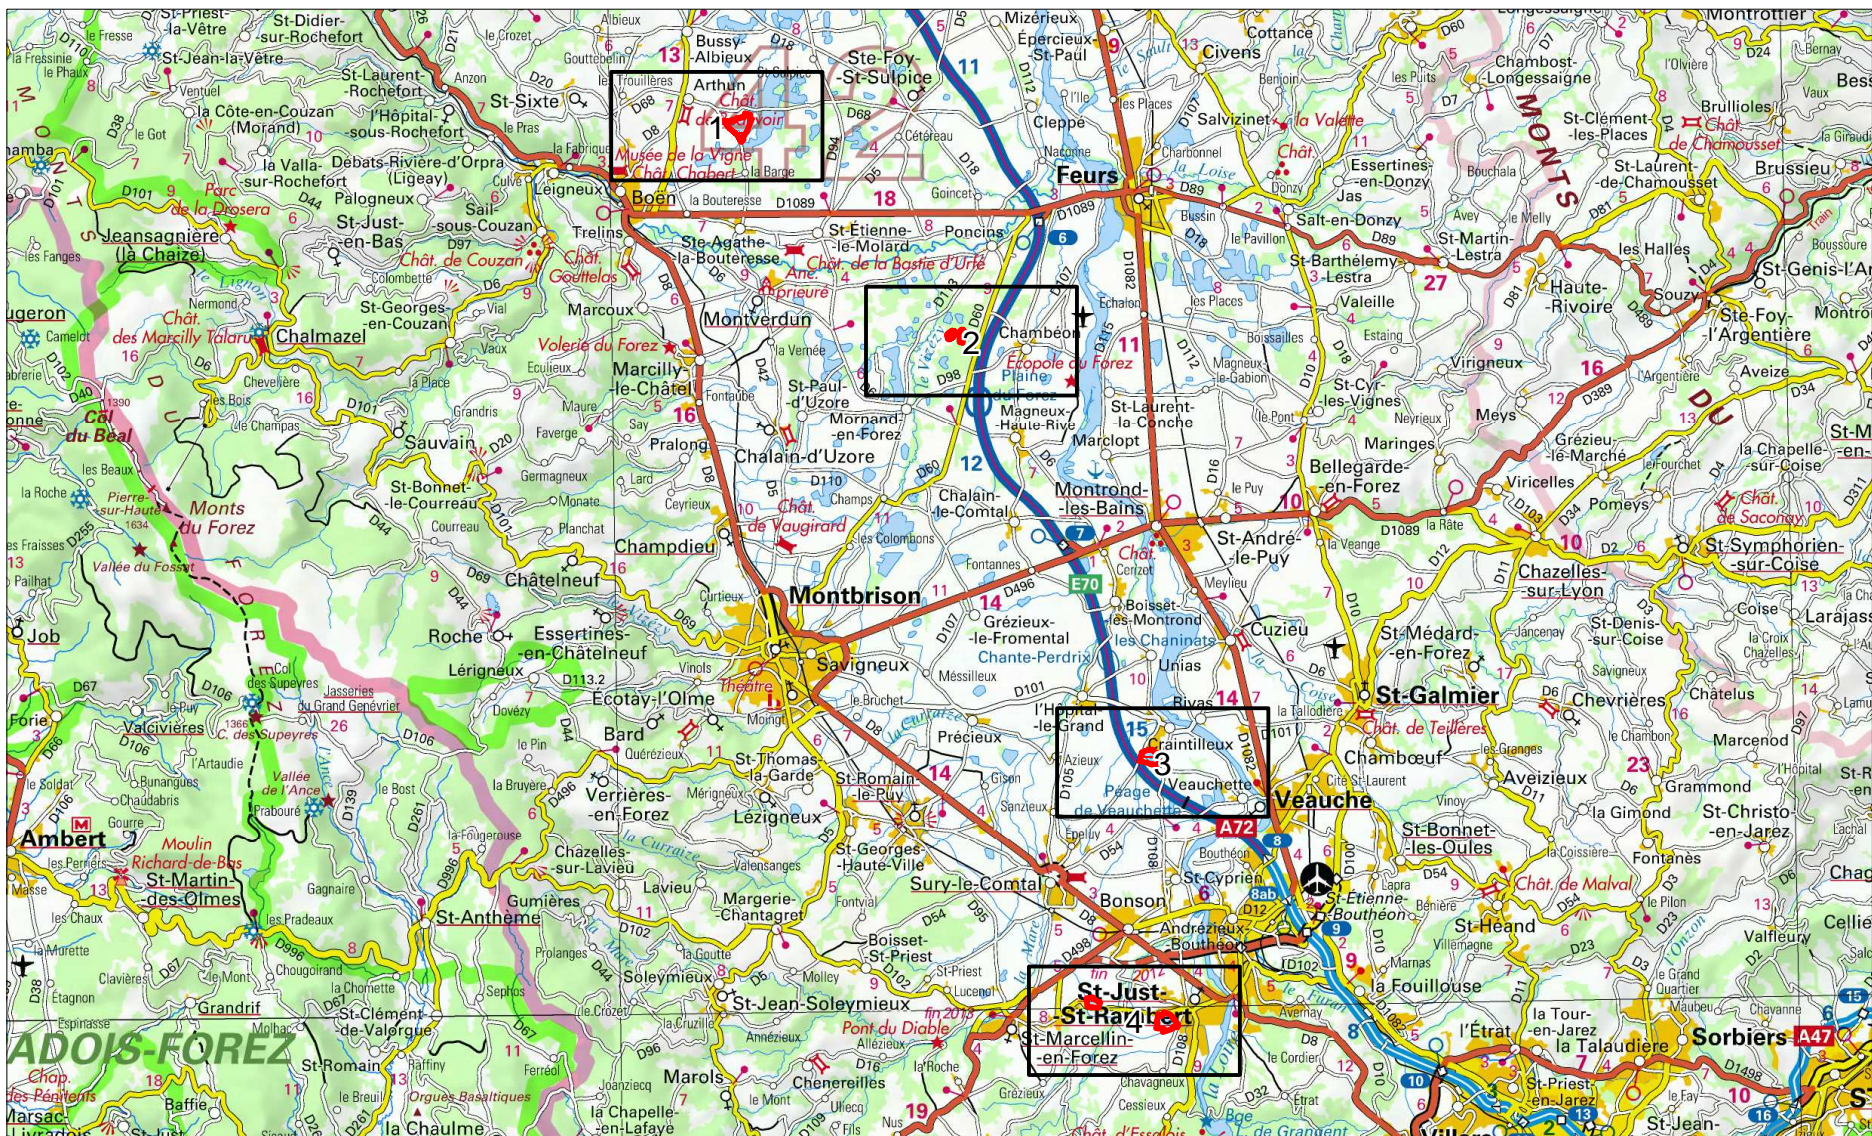

**Site Natura 2000 : "ETANGS DU FOREZ"  
ZSC FR8201755  
(LOIRE)**

**Carte d'assemblage au 1/185800 et 4 cartes au 1/25 000ème annexées à l'arrêté de désignation**

**signé le :**

ZSC

Site Natura 2000 : "ETANGS DU FOREZ"  
ZSC FR8201755  
(LOIRE)

Carte 1/4 au 1/25 000ème

IGN SCAN 25, données DREAL Auvergne-Rhône-Alpes

1/4

 ZSC

Scan 25 IGN ©

Site Natura 2000 : "ETANGS DU FOREZ"  
ZSC FR8201755  
(LOIRE)

Carte 2/4 au 1/25 000ème

IGN SCAN 25, données DREAL Auvergne-Rhône-Alpes

2/4

 ZSC

0 0.5 1 km

Scan 25 IGN ©

Site Natura 2000 : "ETANGS DU FOREZ"  
ZSC FR8201755  
(LOIRE)

Carte 3/4 au 1/25 000ème

IGN SCAN 25, données DREAL Auvergne-Rhône-Alpes

3/4

ZSC

Scan 25 IGN ©

Site Natura 2000 : "ETANGS DU FOREZ"  
ZSC FR8201755  
(LOIRE)

Carte 4/4 au 1/25 000ème

IGN SCAN 25, données DREAL Auvergne-Rhône-Alpes

4/4

 ZSC

0 0.5 1 km