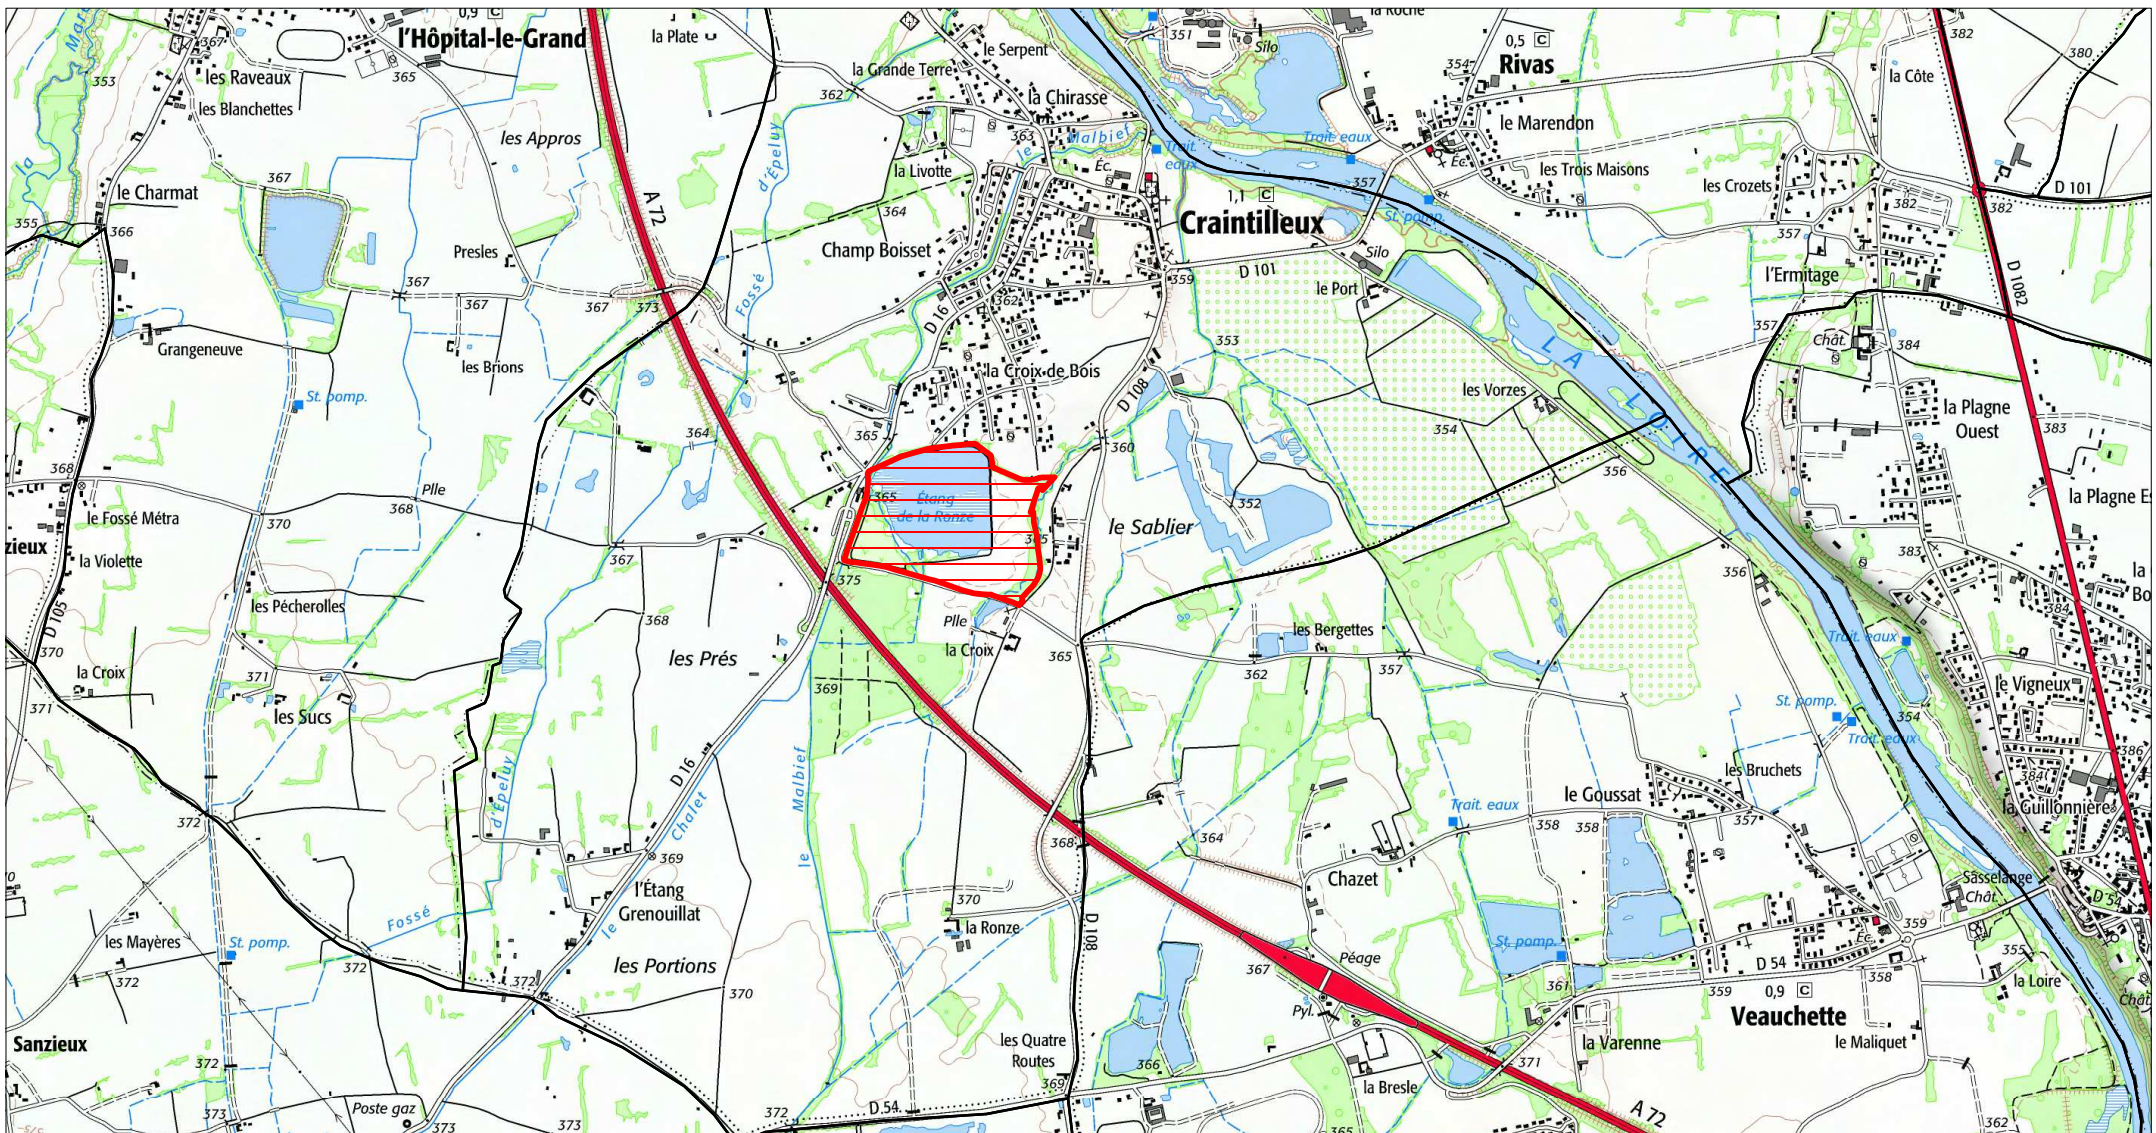

Carte 1/4 au 1/25 000ème

IGN SCAN 25, données DREAL Auvergne-Rhône-Alpes

1/4

 ZSC

Scan 25 IGN ©

Site Natura 2000 : "ETANGS DU FOREZ"  
ZSC FR8201755  
(LOIRE)

Carte 2/4 au 1/25 000ème

IGN SCAN 25, données DREAL Auvergne-Rhône-Alpes

2/4

 ZSC

0 0.5 1 km

Scan 25 IGN ©

Site Natura 2000 : "ETANGS DU FOREZ"  
ZSC FR8201755  
(LOIRE)

Carte 3/4 au 1/25 000ème

IGN SCAN 25, données DREAL Auvergne-Rhône-Alpes

3/4

ZSC

Scan 25 IGN ©

Site Natura 2000 : "ETANGS DU FOREZ"  
ZSC FR8201755  
(LOIRE)

Carte 4/4 au 1/25 000ème

IGN SCAN 25, données DREAL Auvergne-Rhône-Alpes

4/4

 ZSC

0 0.5 1 km