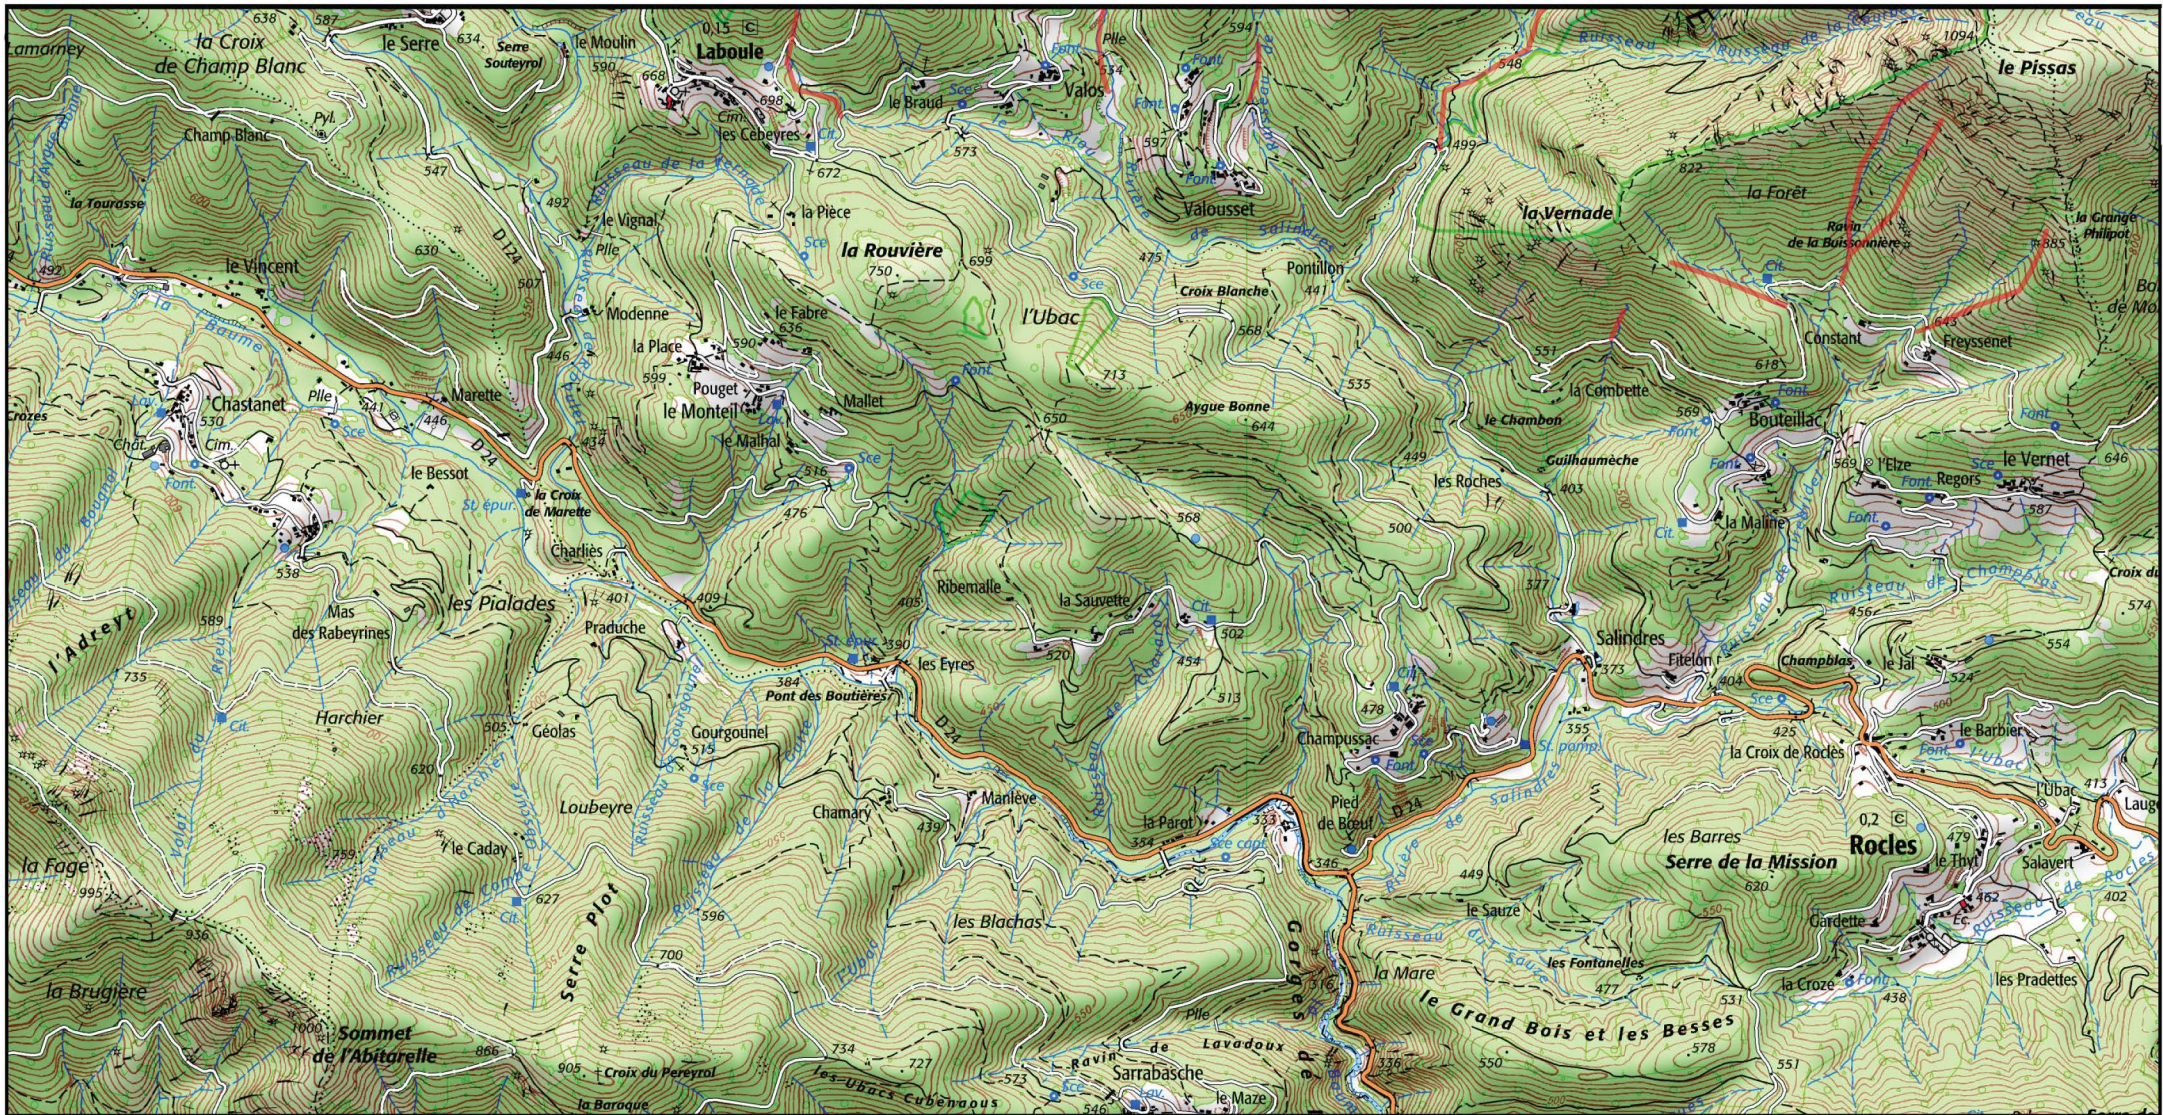

Site Natura 2000 : "CEVENNES ARDECHOISES" - FR8201670

Département Ardèche, Région Auvergne-Rhône-Alpes

MINISTÈRE
DE LA TRANSITION
ÉCOLOGIQUE

Carte 17/17 au 1/25 000ème annexée à l'arrêté de modification de la zone spéciale de conservation (ZSC)

Liberté
Égalité
Fraternité

17/17

Zone Spéciale de Conservation (ZSC)

1/25 000 ème

Fond : Scan 25 IGN © - Données DREAL Auvergne-Rhône-Alpes 2019

Auteur : DREAL Auvergne-Rhône-Alpes 10-09-2019