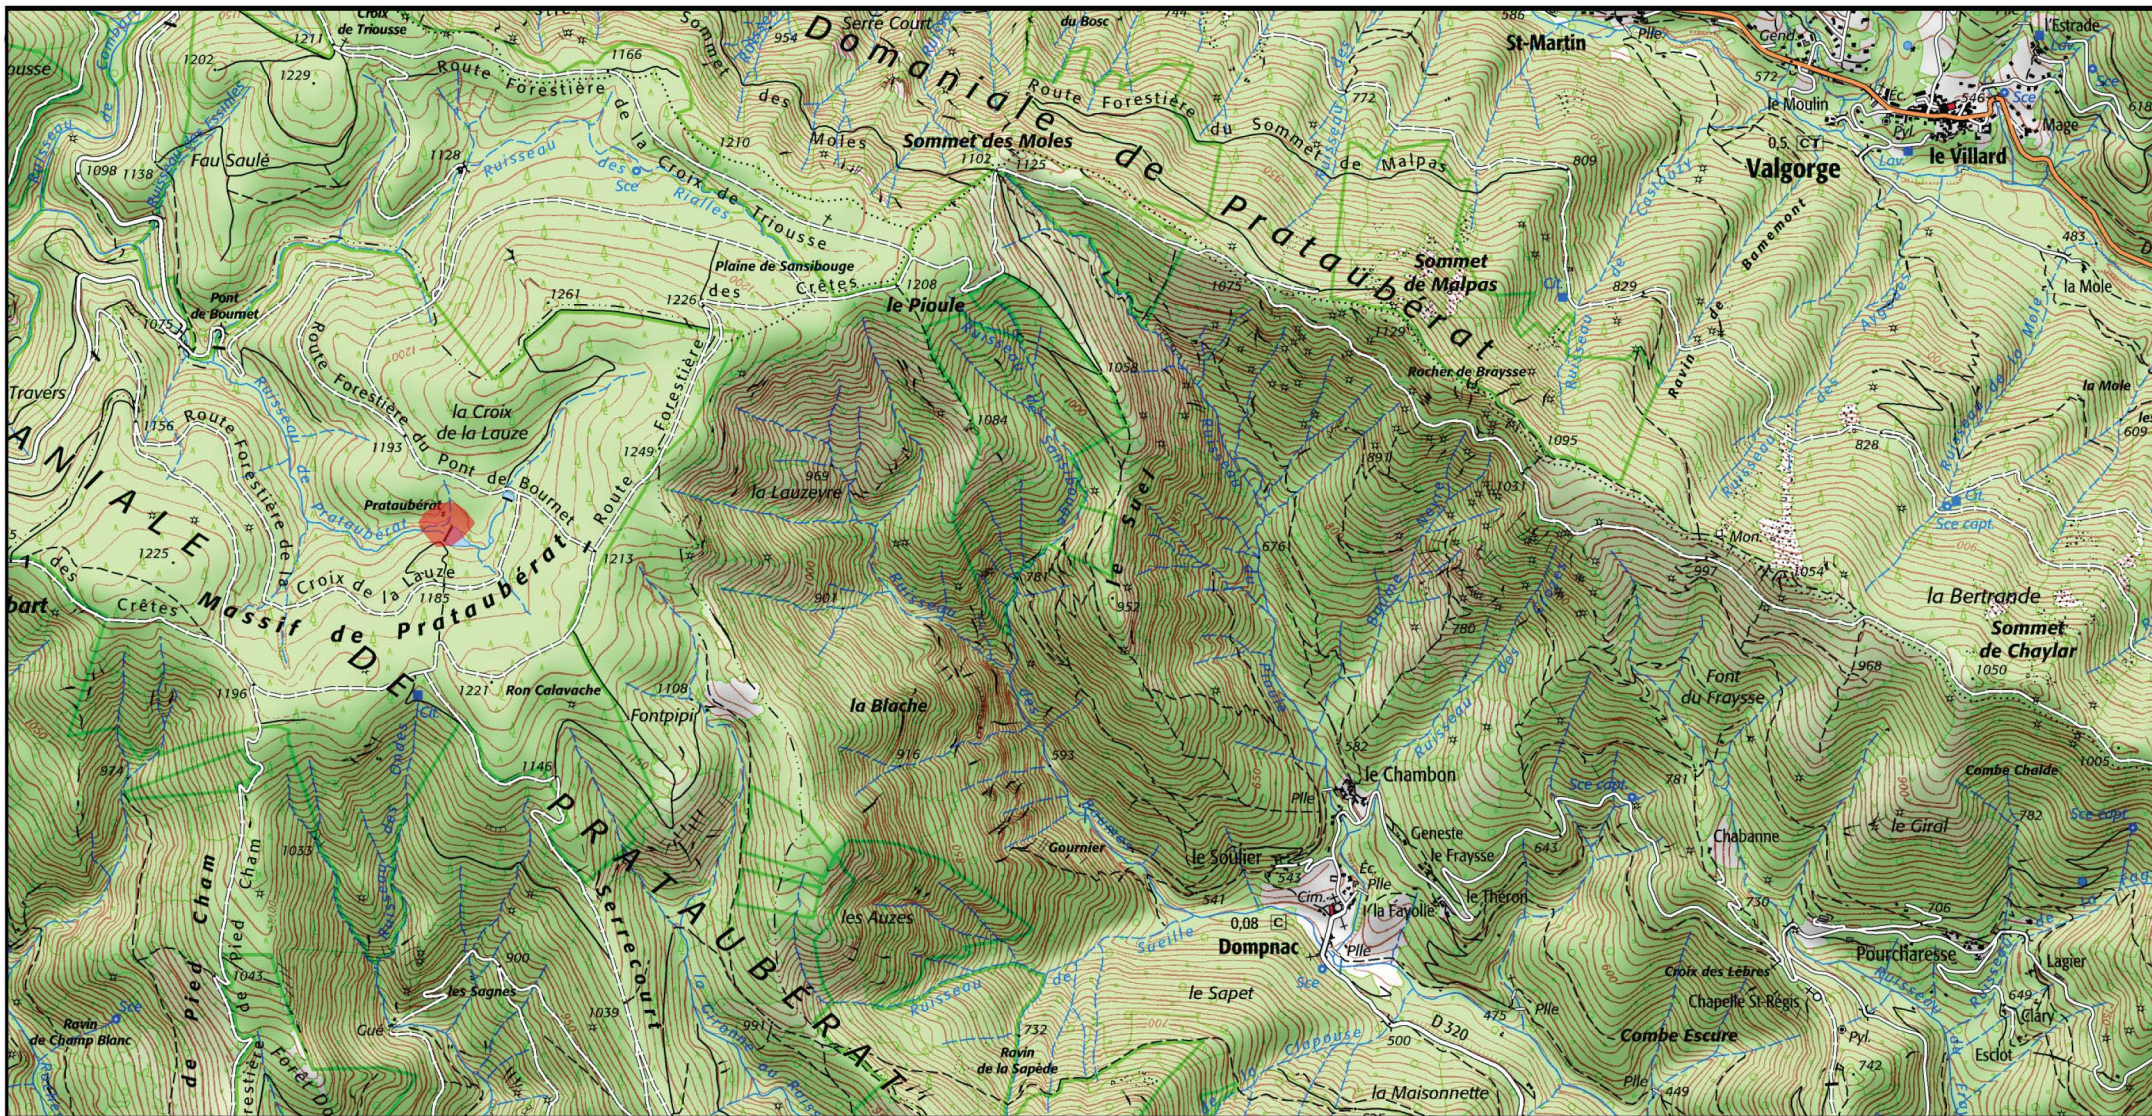

Auteur : DREAL Auvergne-Rhône-Alpes 10-09-2019

Zone Spéciale de Conservation (ZSC)

0 0.5 1 km

1/25 000 ème

Fond : Scan 25 IGN © - Données DREAL Auvergne-Rhône-Alpes 2019

Auteur : DREAL Auvergne-Rhône-Alpes 10-09-2019