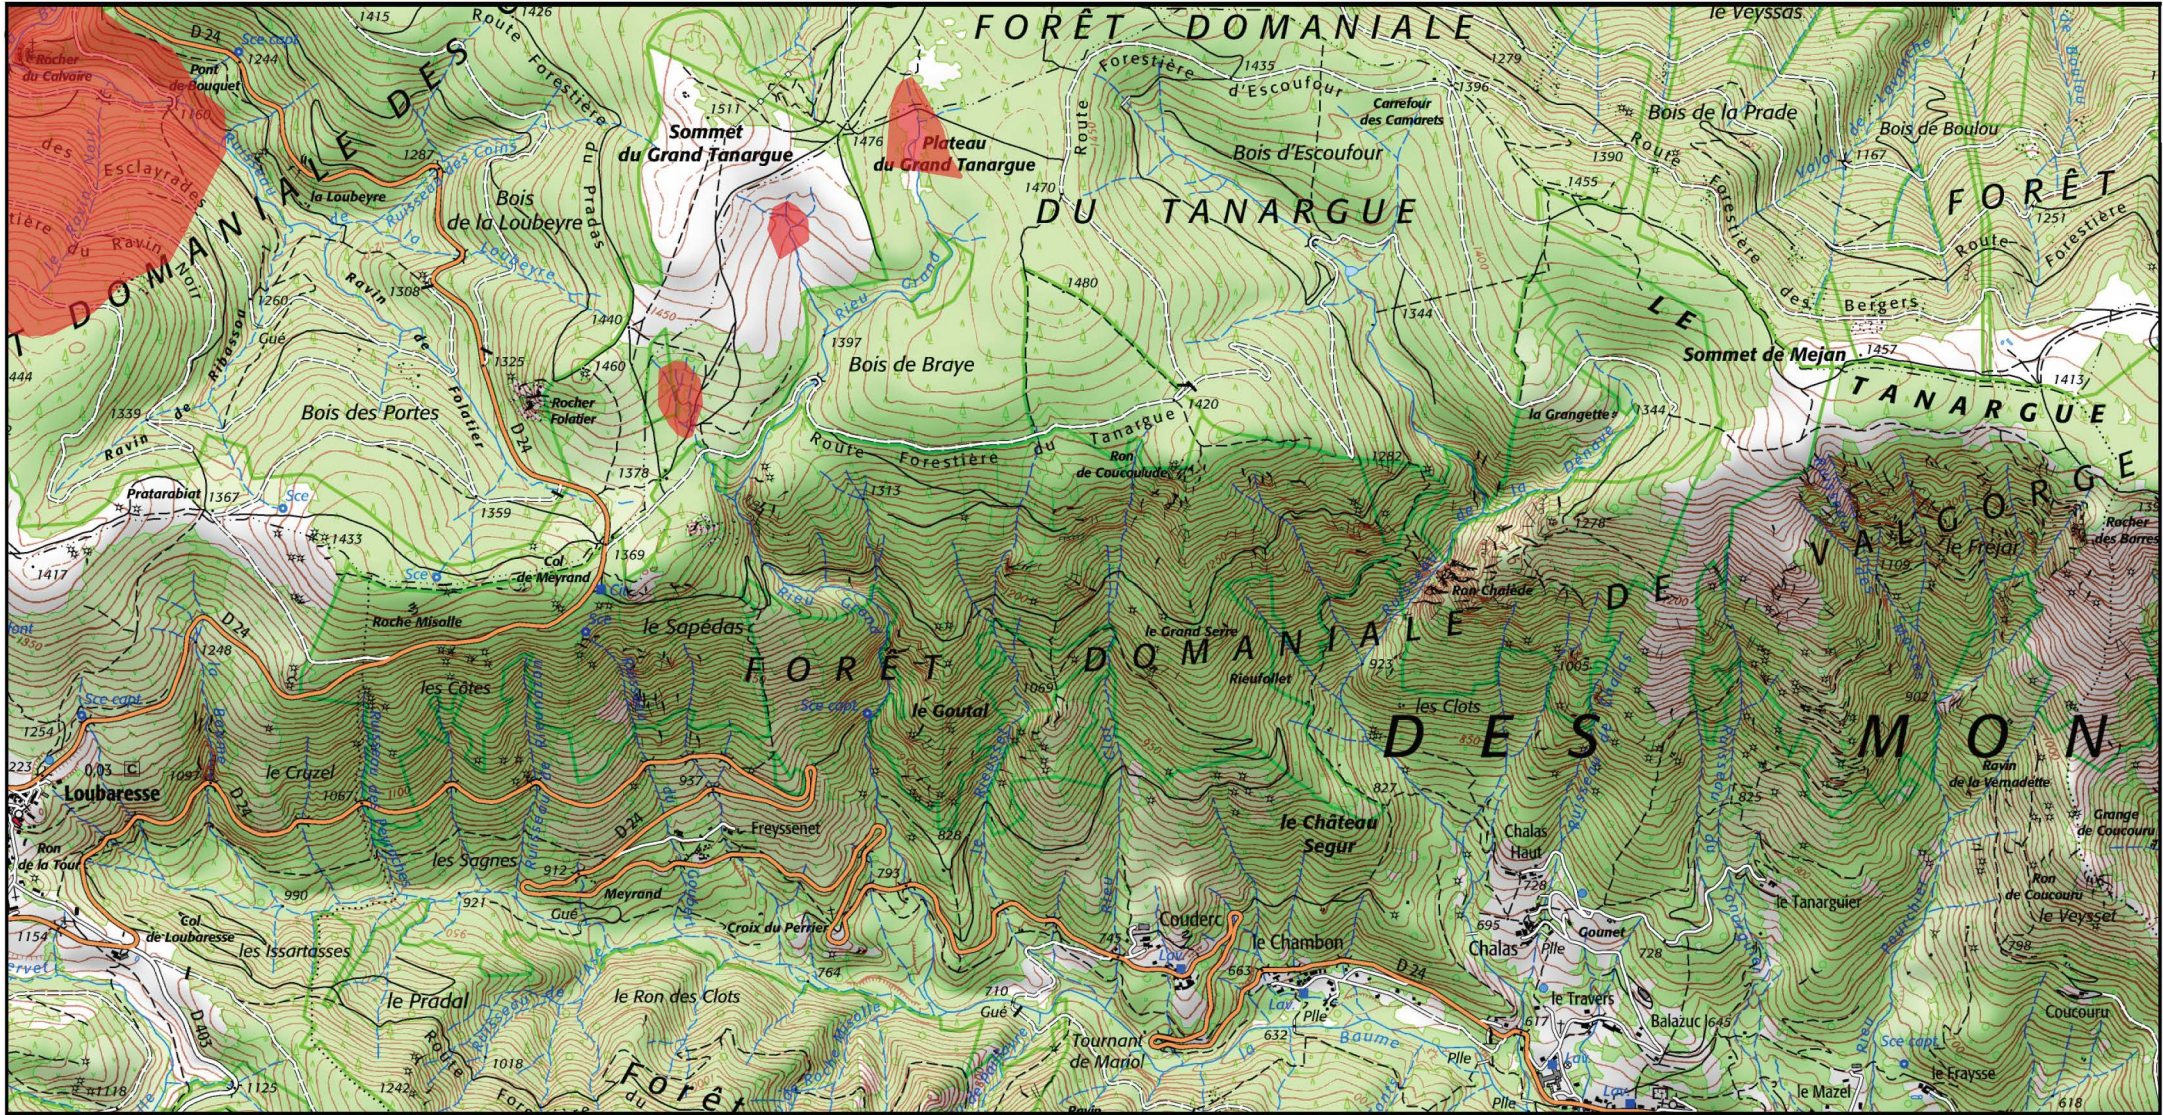

Fond : Scan 25 IGN © - Données DREAL Auvergne-Rhône-Alpes 2019

Auteur : DREAL Auvergne-Rhône-Alpes 10-09-2019

 Zone Spéciale de Conservation (ZSC)

1/25 000 ème

 Zone Spéciale de Conservation (ZSC)

1/25 000 ème