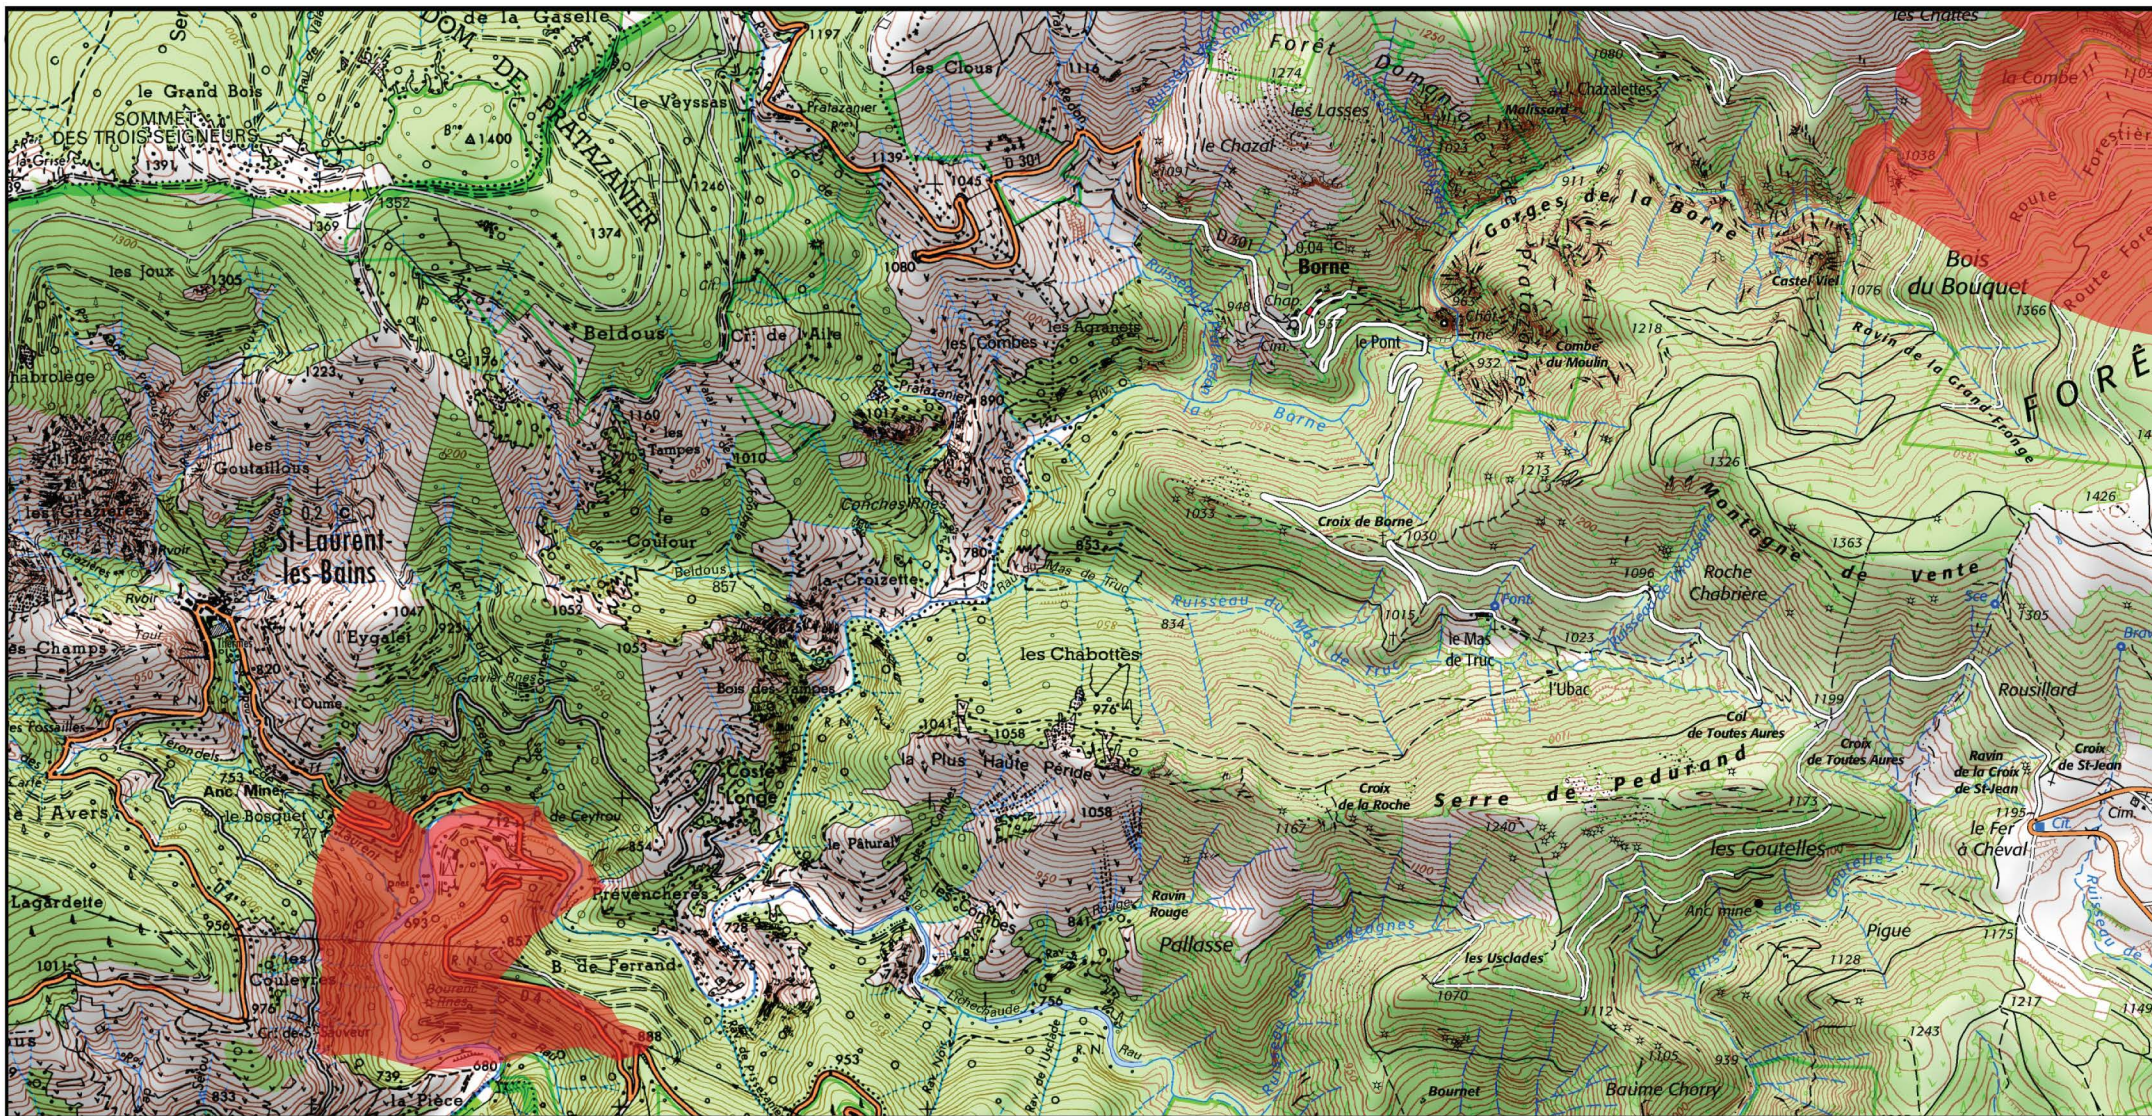


 Zone Spéciale de Conservation (ZSC)

1/25 000 ème

Fond : Scan 25 IGN © - Données DREAL Auvergne-Rhône-Alpes 2019

Auteur : DREAL Auvergne-Rhône-Alpes 10-09-2019

 Zone Spéciale de Conservation (ZSC)

1/25 000 ème

Fond : Scan 25 IGN © - Données DREAL Auvergne-Rhône-Alpes 2019

Auteur : DREAL Auvergne-Rhône-Alpes 10-09-2019

 Zone Spéciale de Conservation (ZSC)

1/25 000 ème

 Zone Spéciale de Conservation (ZSC)

1/25 000 ème

Département Ardèche, Région Auvergne-Rhône-Alpes

MINISTÈRE
DE LA TRANSITION
ÉCOLOGIQUE

Carte 17/17 au 1/25 000ème annexée à l'arrêté de modification de la zone spéciale de conservation (ZSC)

Liberté
Égalité
Fraternité