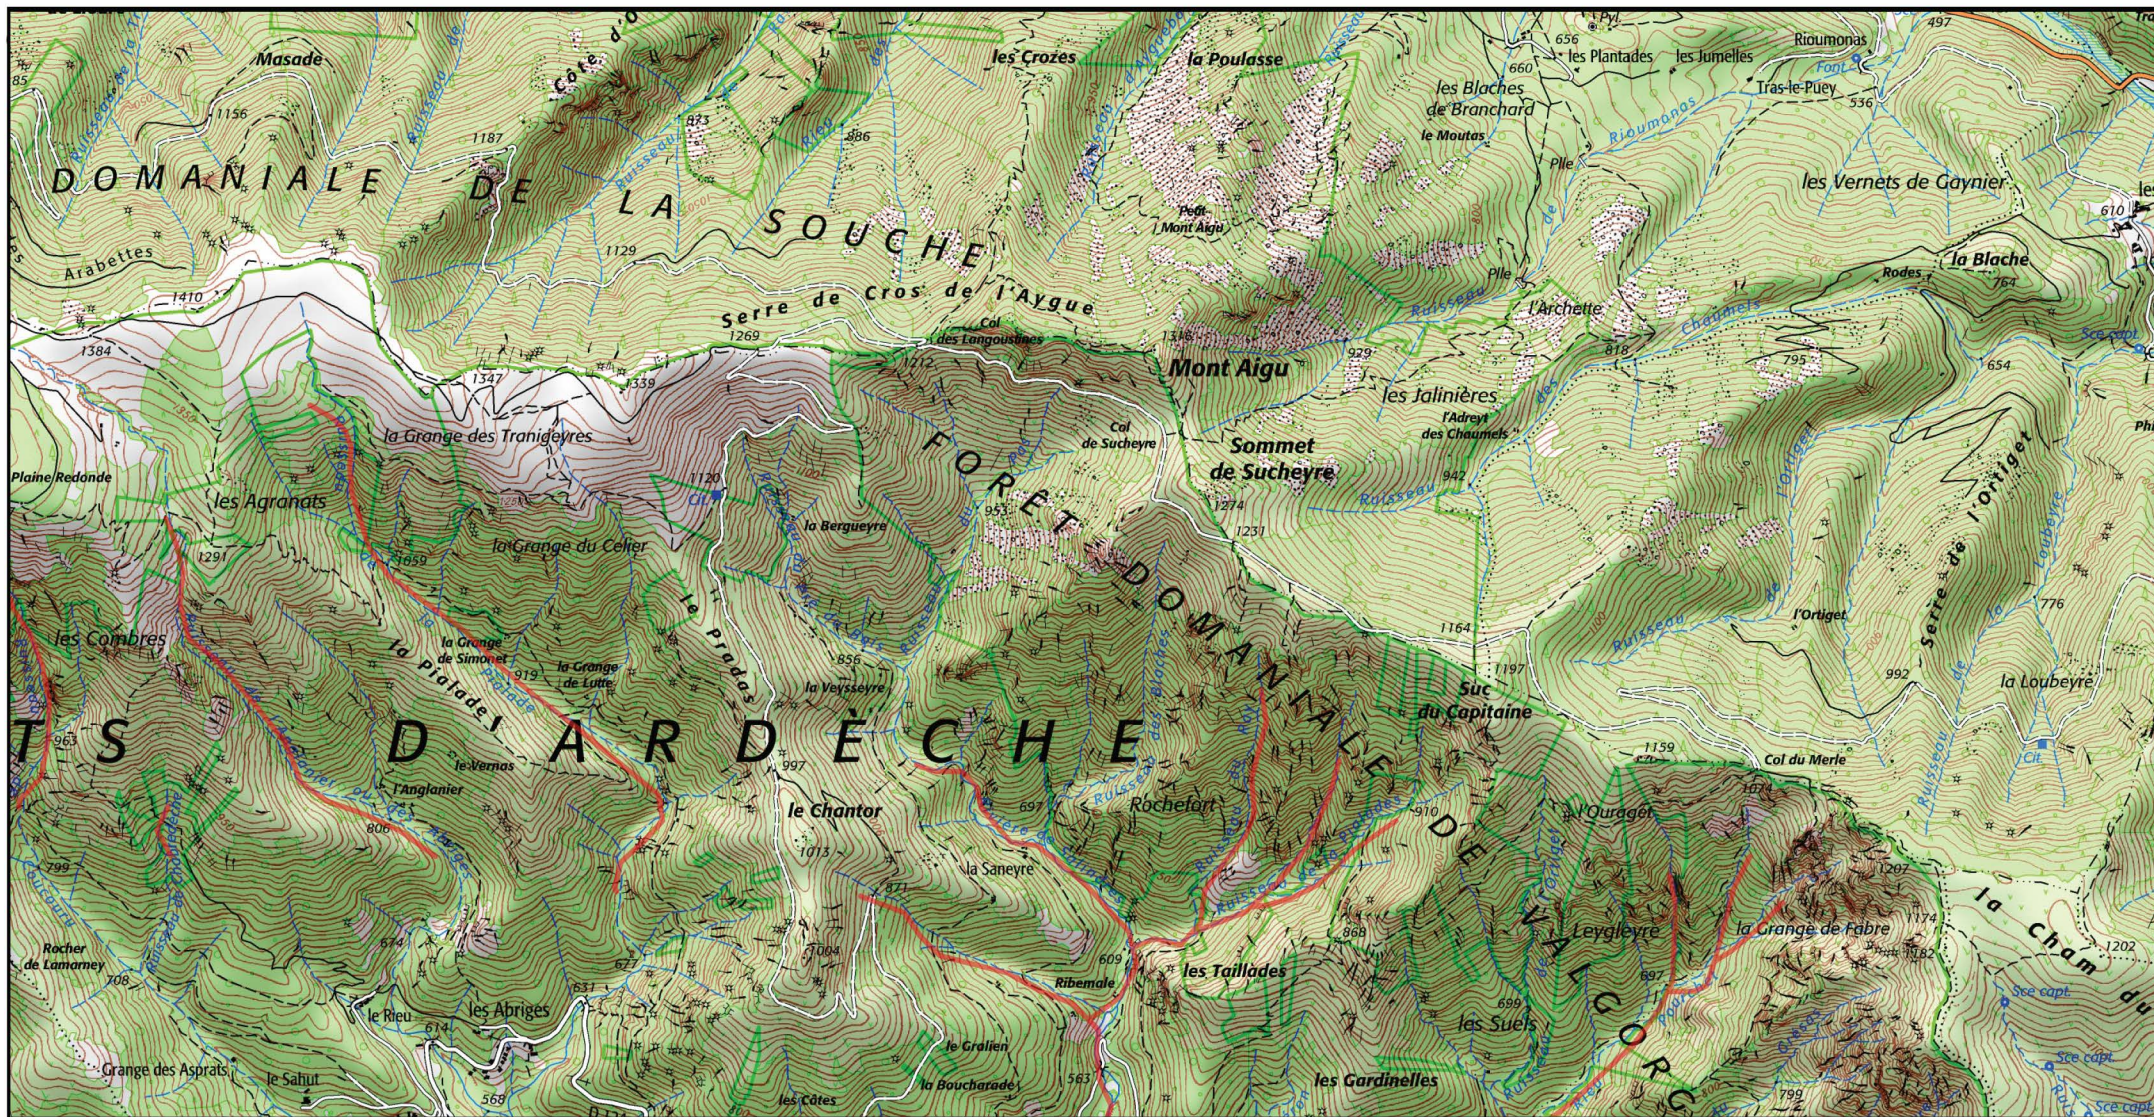

Zone Spéciale de Conservation (ZSC)

0 0,5 1 km

1/25 000 ème

Fond : Scan 25 IGN © - Données DREAL Auvergne-Rhône-Alpes 2019

Auteur : DREAL Auvergne-Rhône-Alpes 10-09-2019