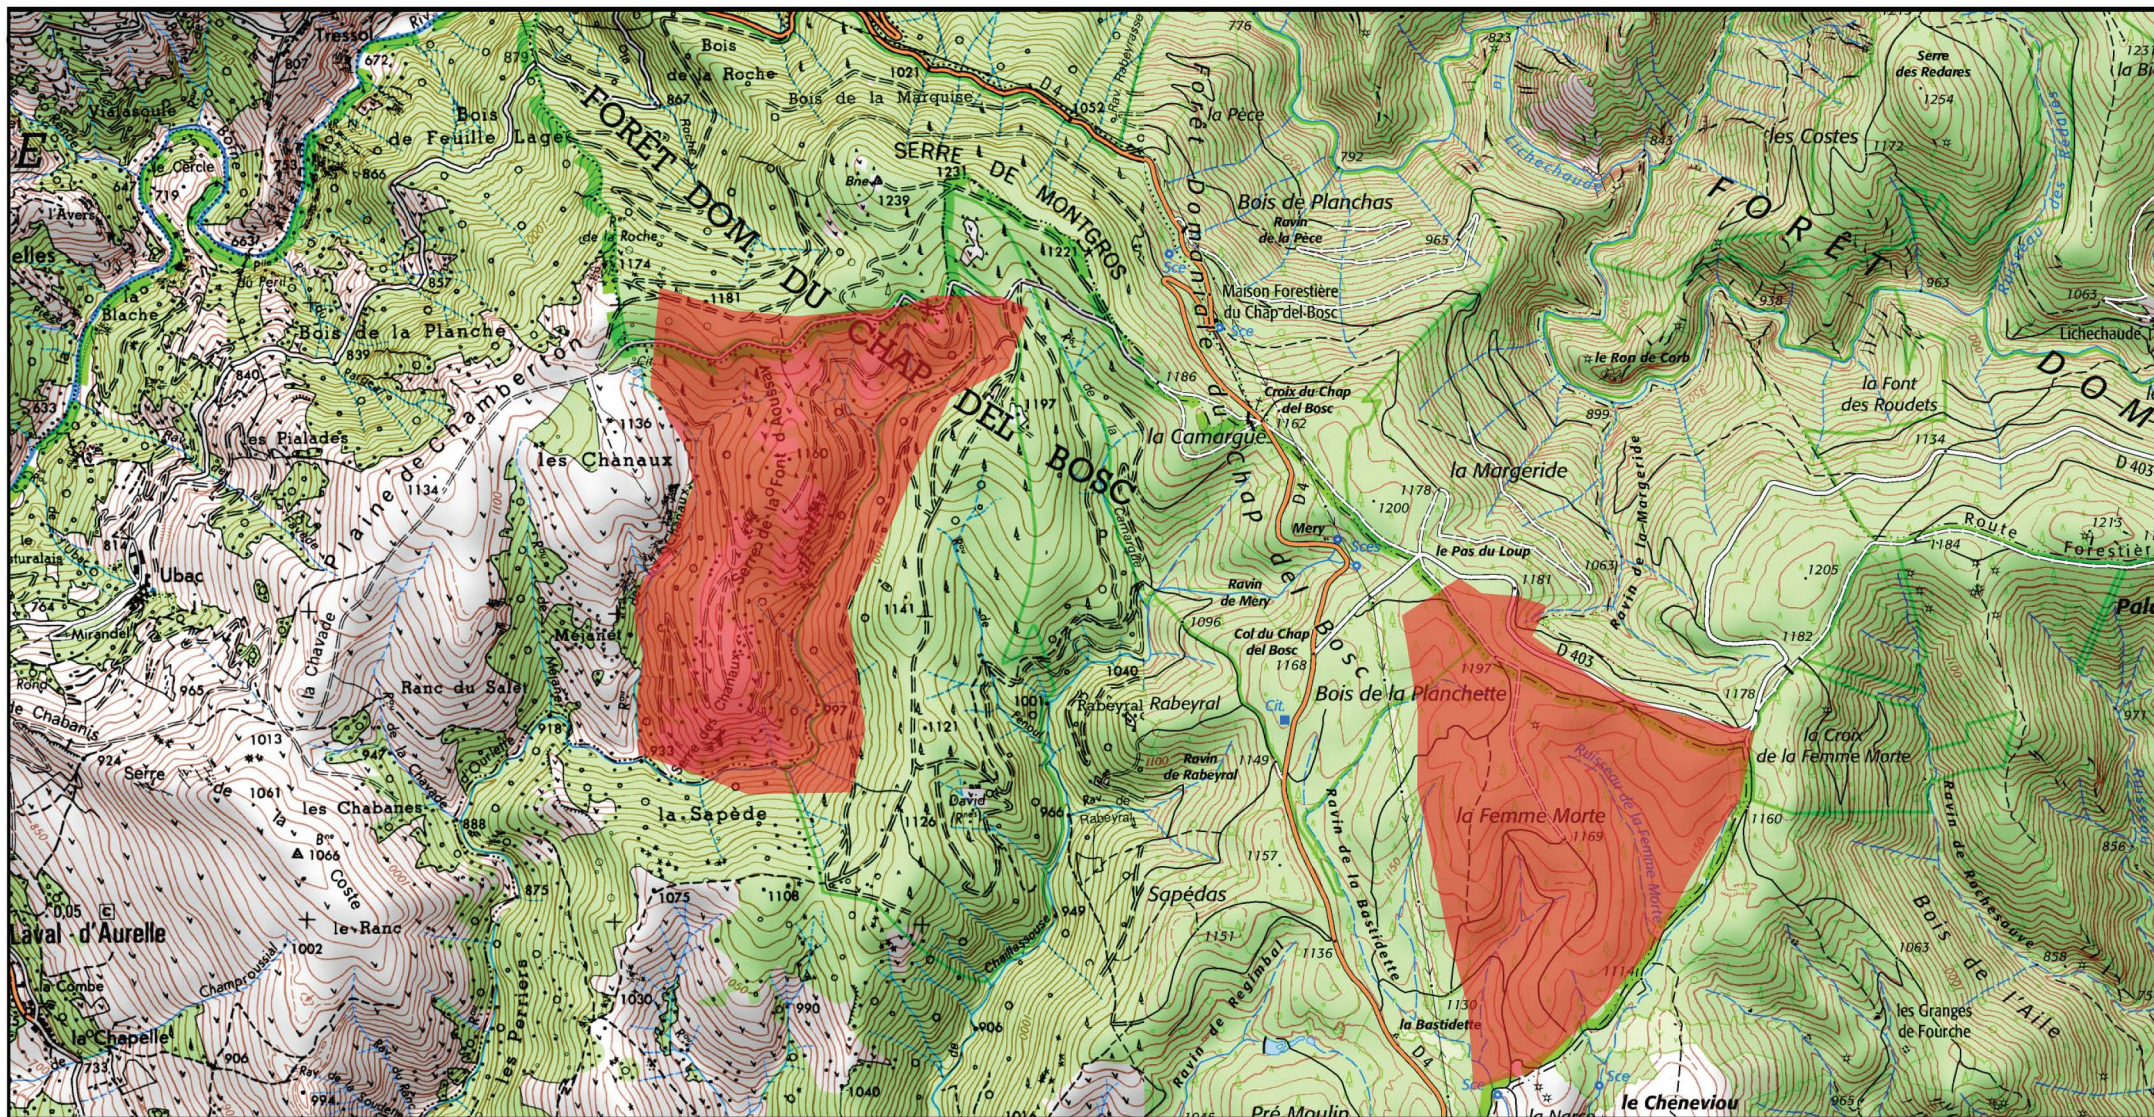

Zone Spéciale de Conservation (ZSC)

0 0.5 1 km

1/25 000 ème

Fond : Scan 25 IGN © - Données DREAL Auvergne-Rhône-Alpes 2019

Auteur : DREAL Auvergne-Rhône-Alpes 10-09-2019