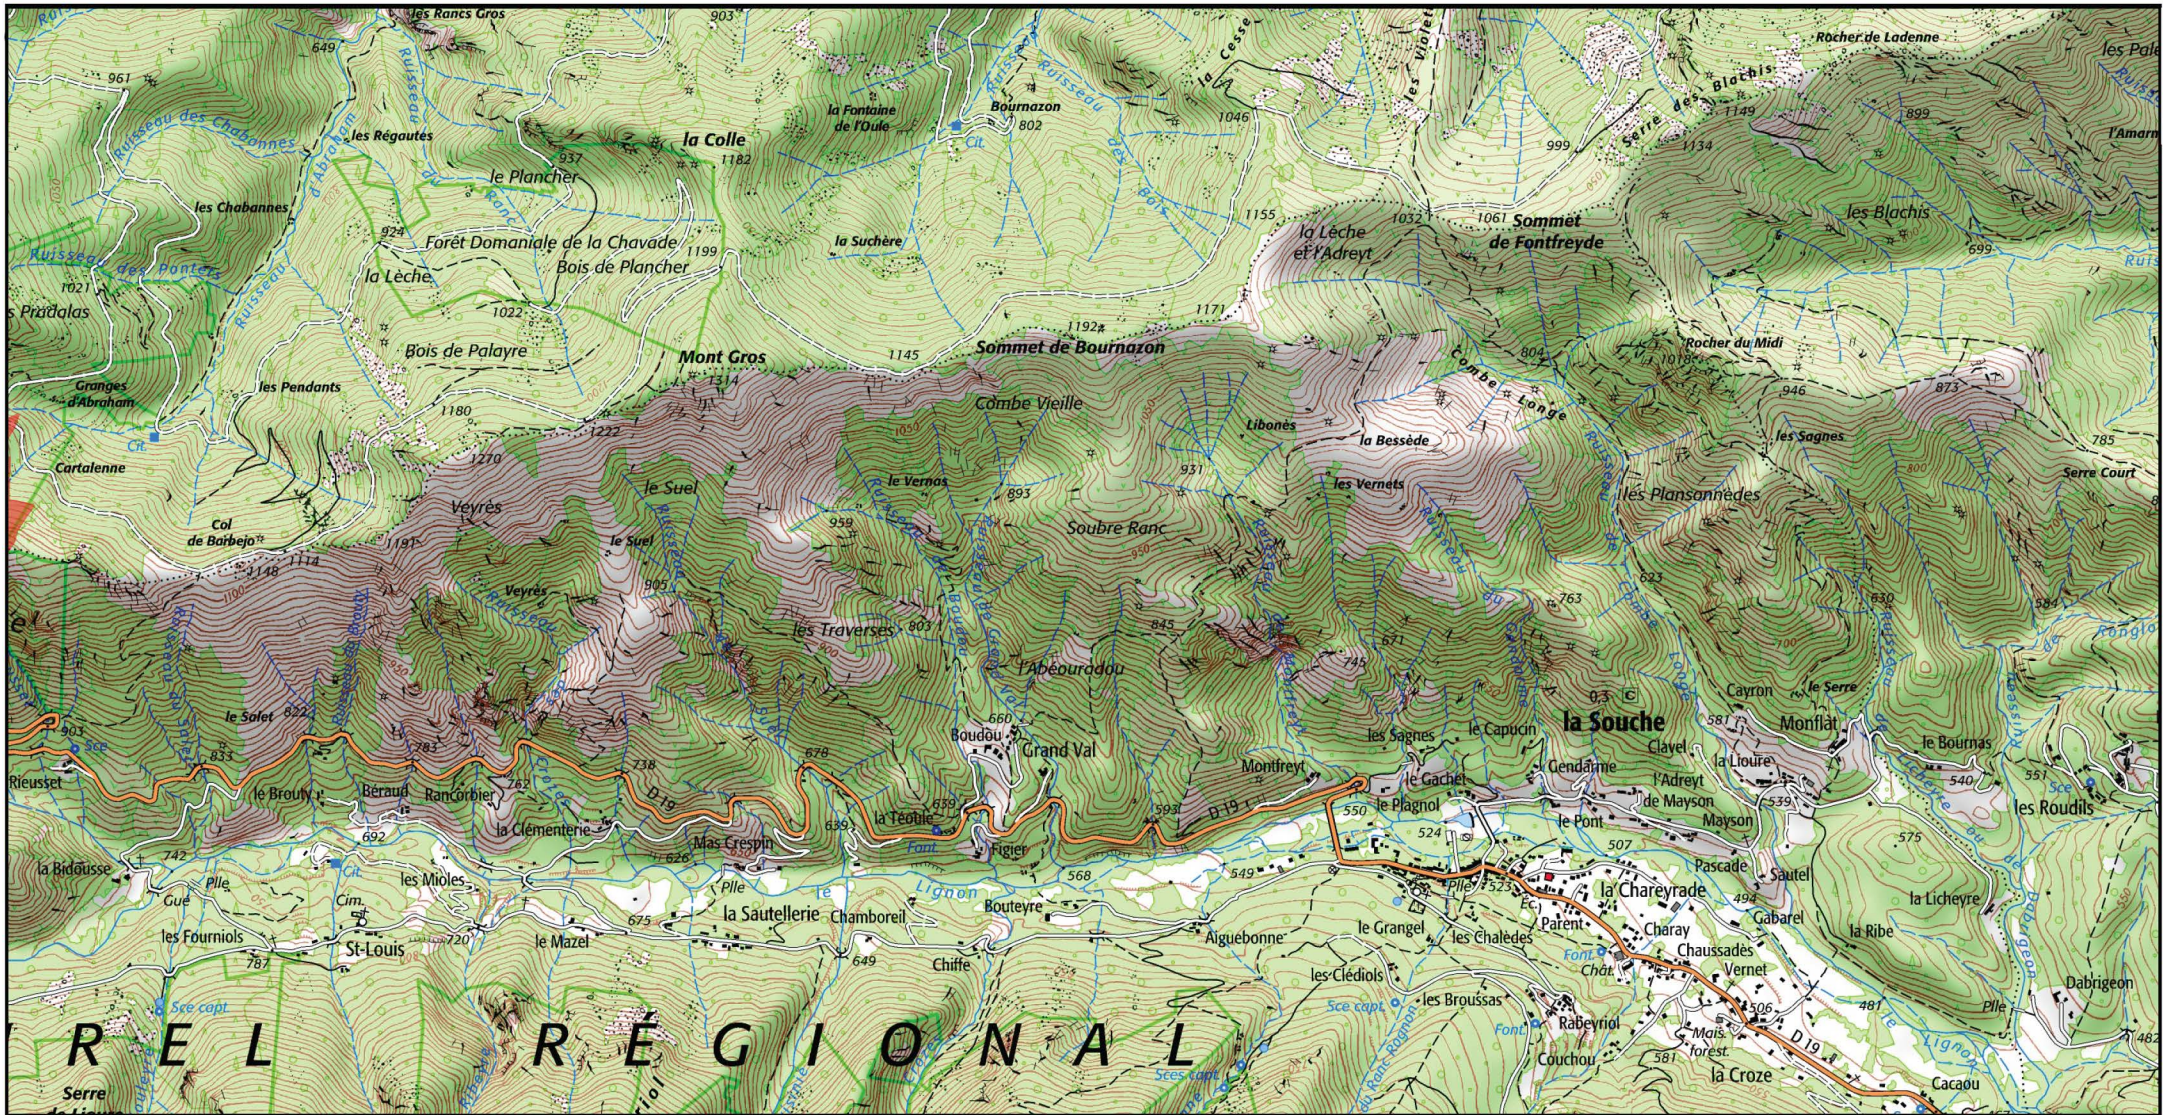


 Zone Spéciale de Conservation (ZSC)

1/25 000 ème

Fond : Scan 25 IGN © - Données DREAL Auvergne-Rhône-Alpes 2019

Auteur : DREAL Auvergne-Rhône-Alpes 10-09-2019

 Zone Spéciale de Conservation (ZSC)

1/25 000 ème