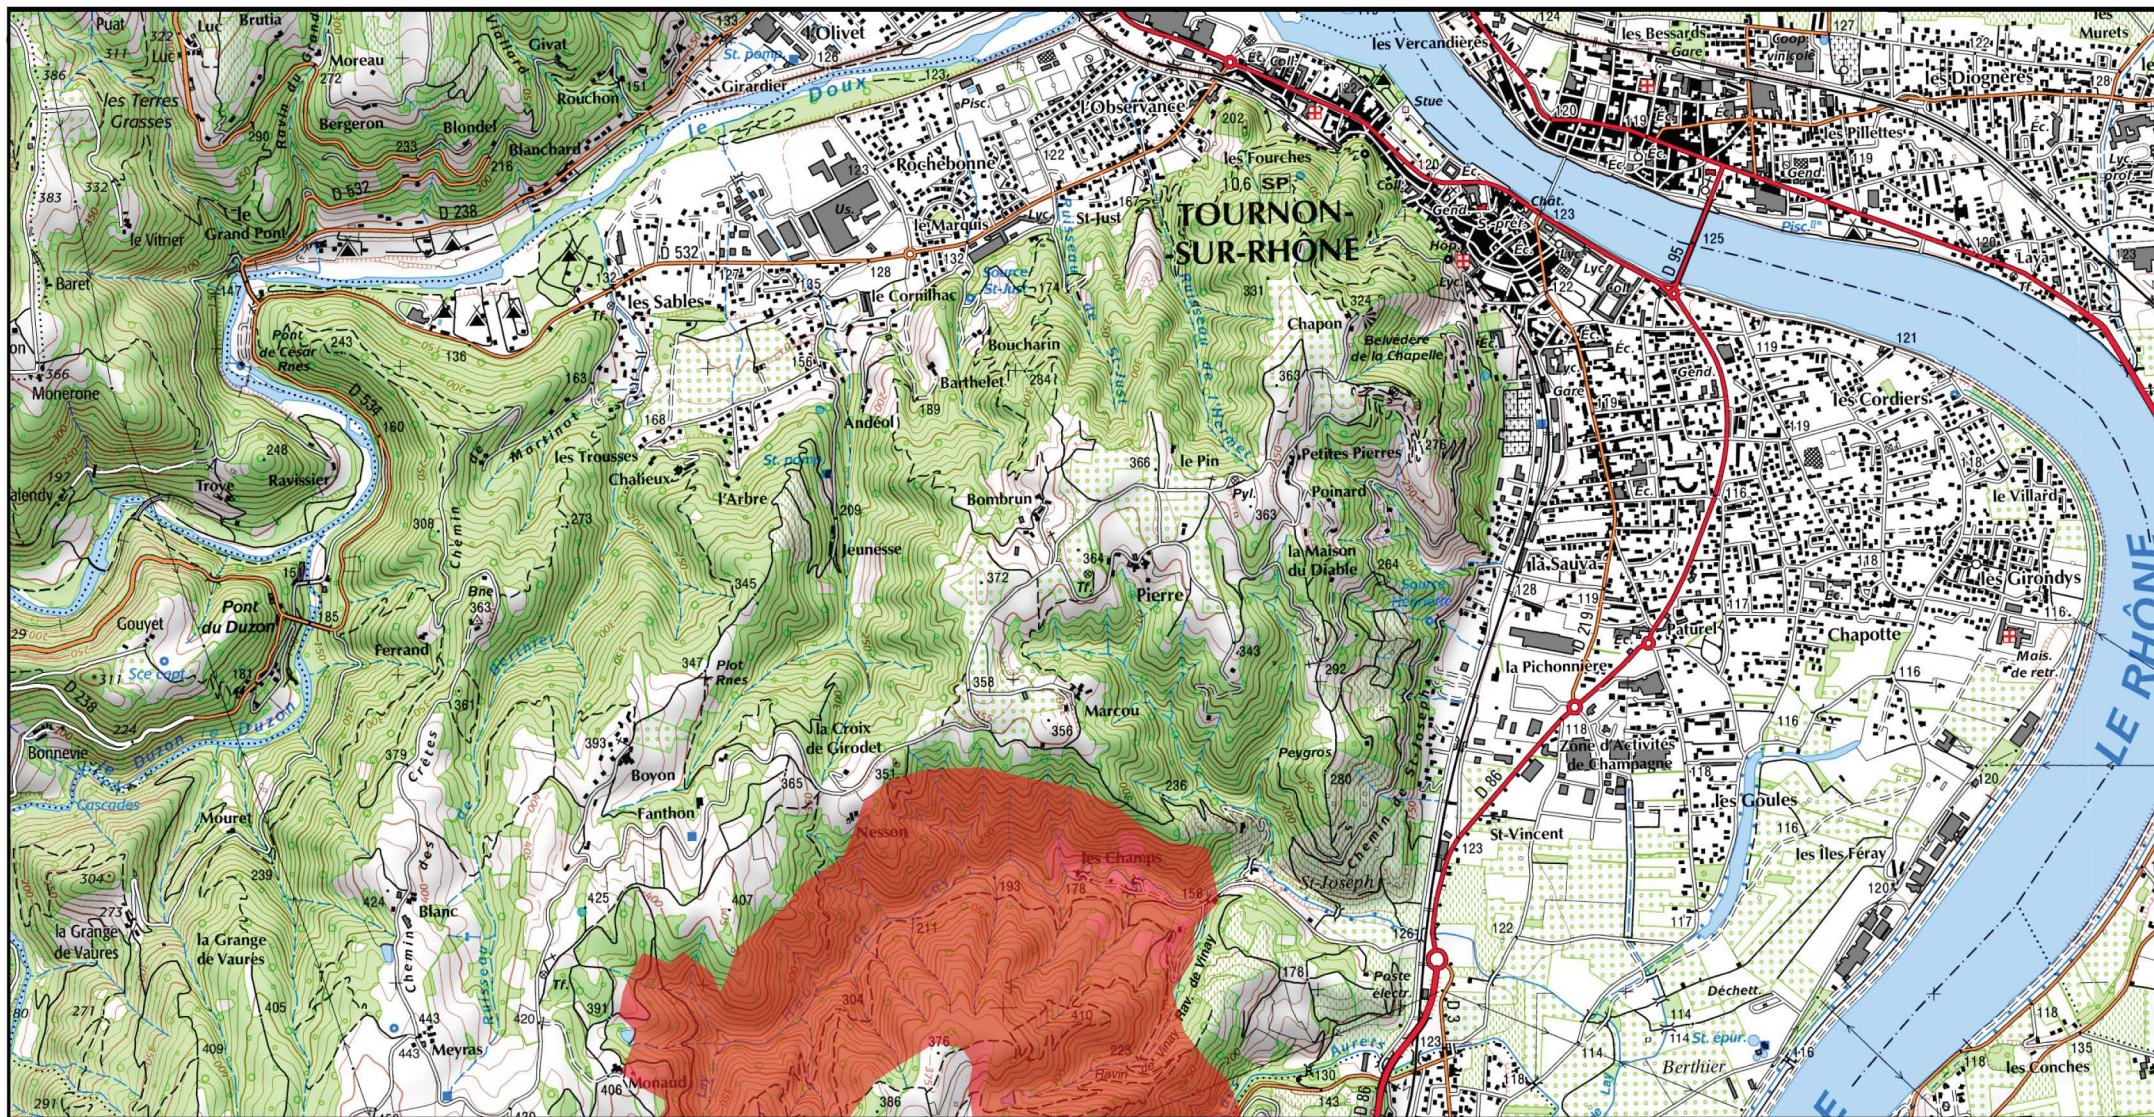

Zone Spéciale de Conservation (ZSC)

0 0.5 1 km

1/25 000 ème

Fond : Scan 25 IGN © - Données DREAL Auvergne-Rhône-Alpes 2019

Auteur : DREAL Auvergne-Rhône-Alpes 10-09-2019