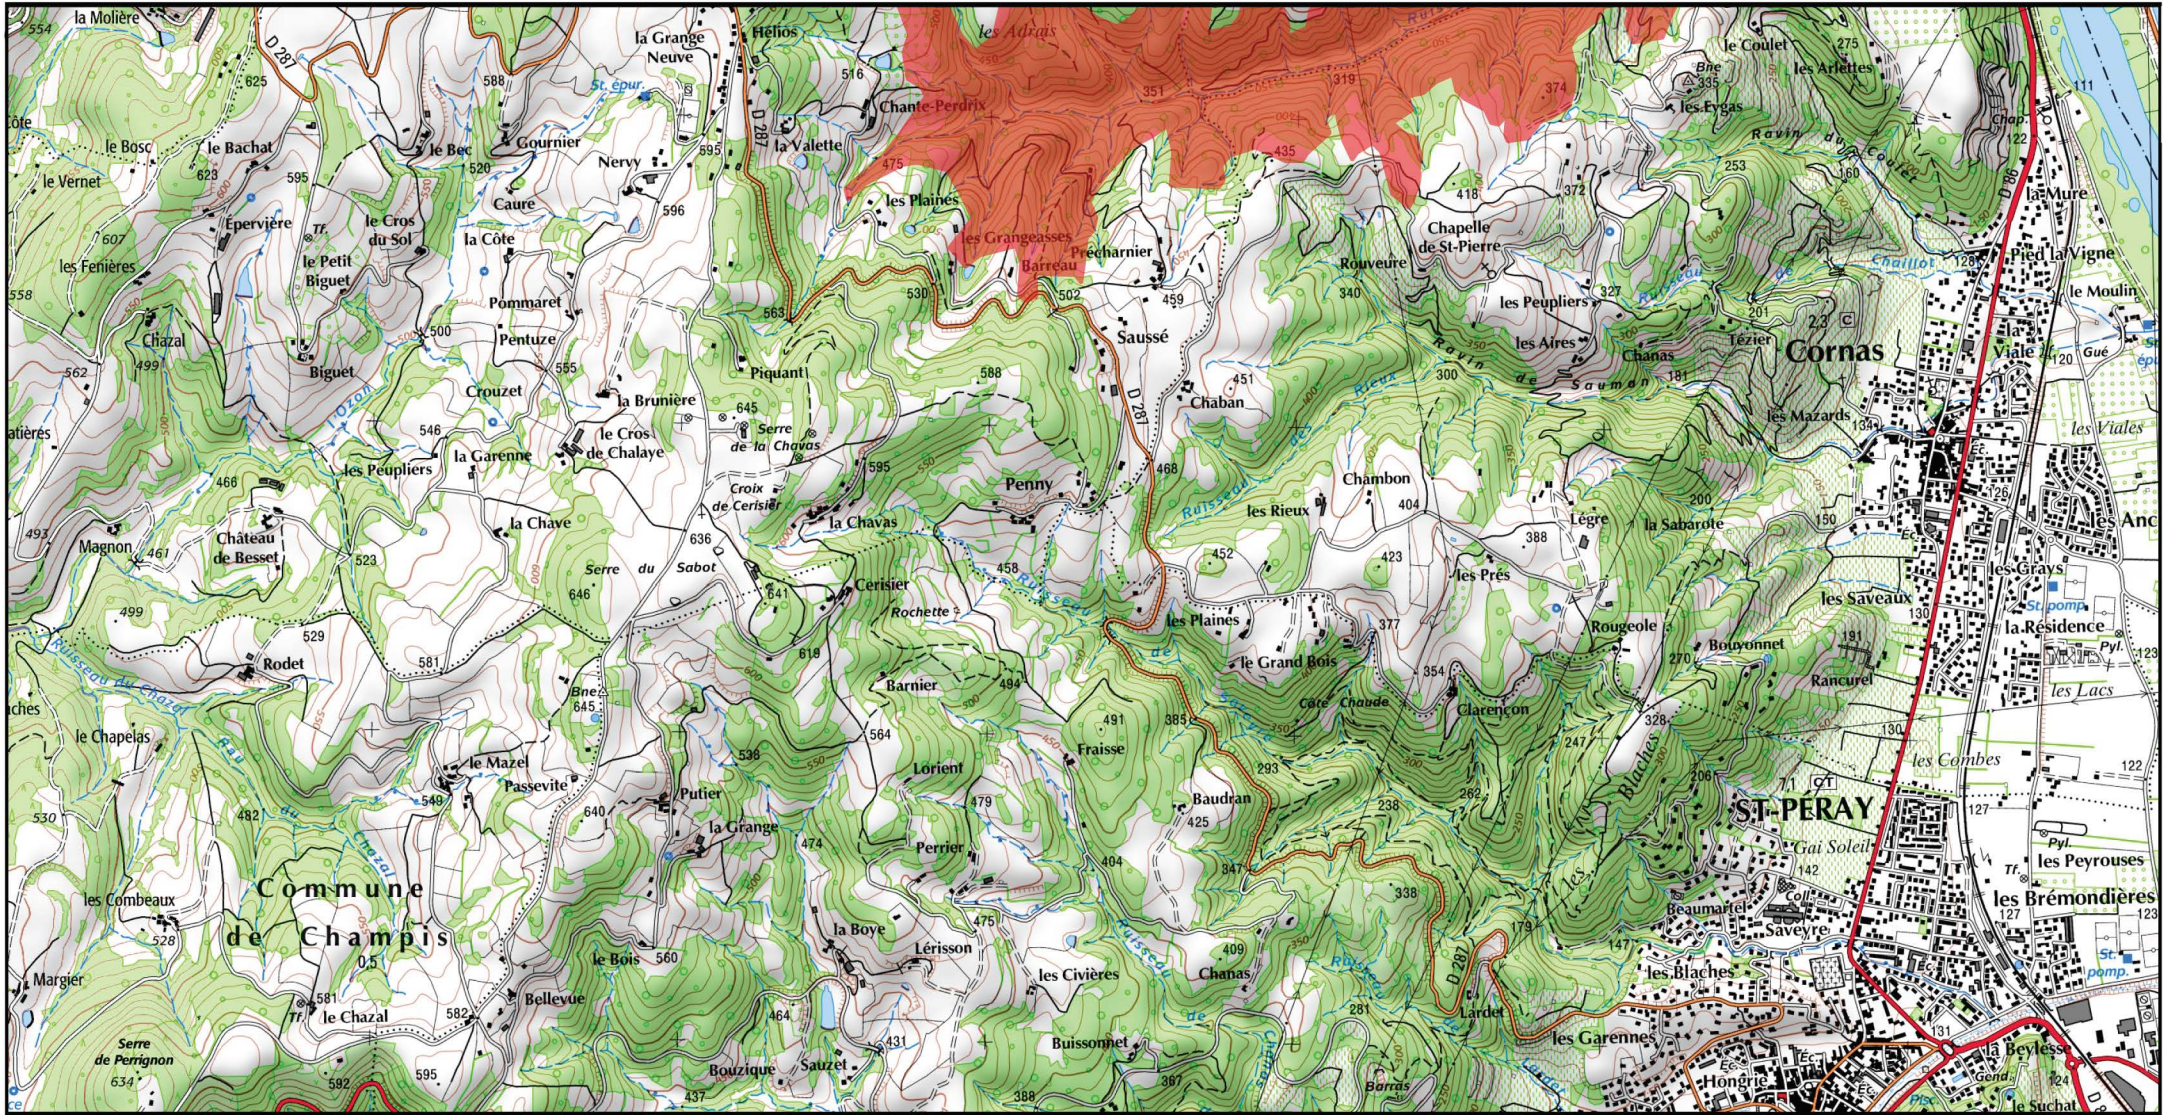

Auteur : DREAL Auvergne-Rhône-Alpes 10-09-2019

Zone Spéciale de Conservation (ZSC)

1/25 000 ème

Fond : Scan 25 IGN © - Données DREAL Auvergne-Rhône-Alpes 2019

Auteur : DREAL Auvergne-Rhône-Alpes 10-09-2019