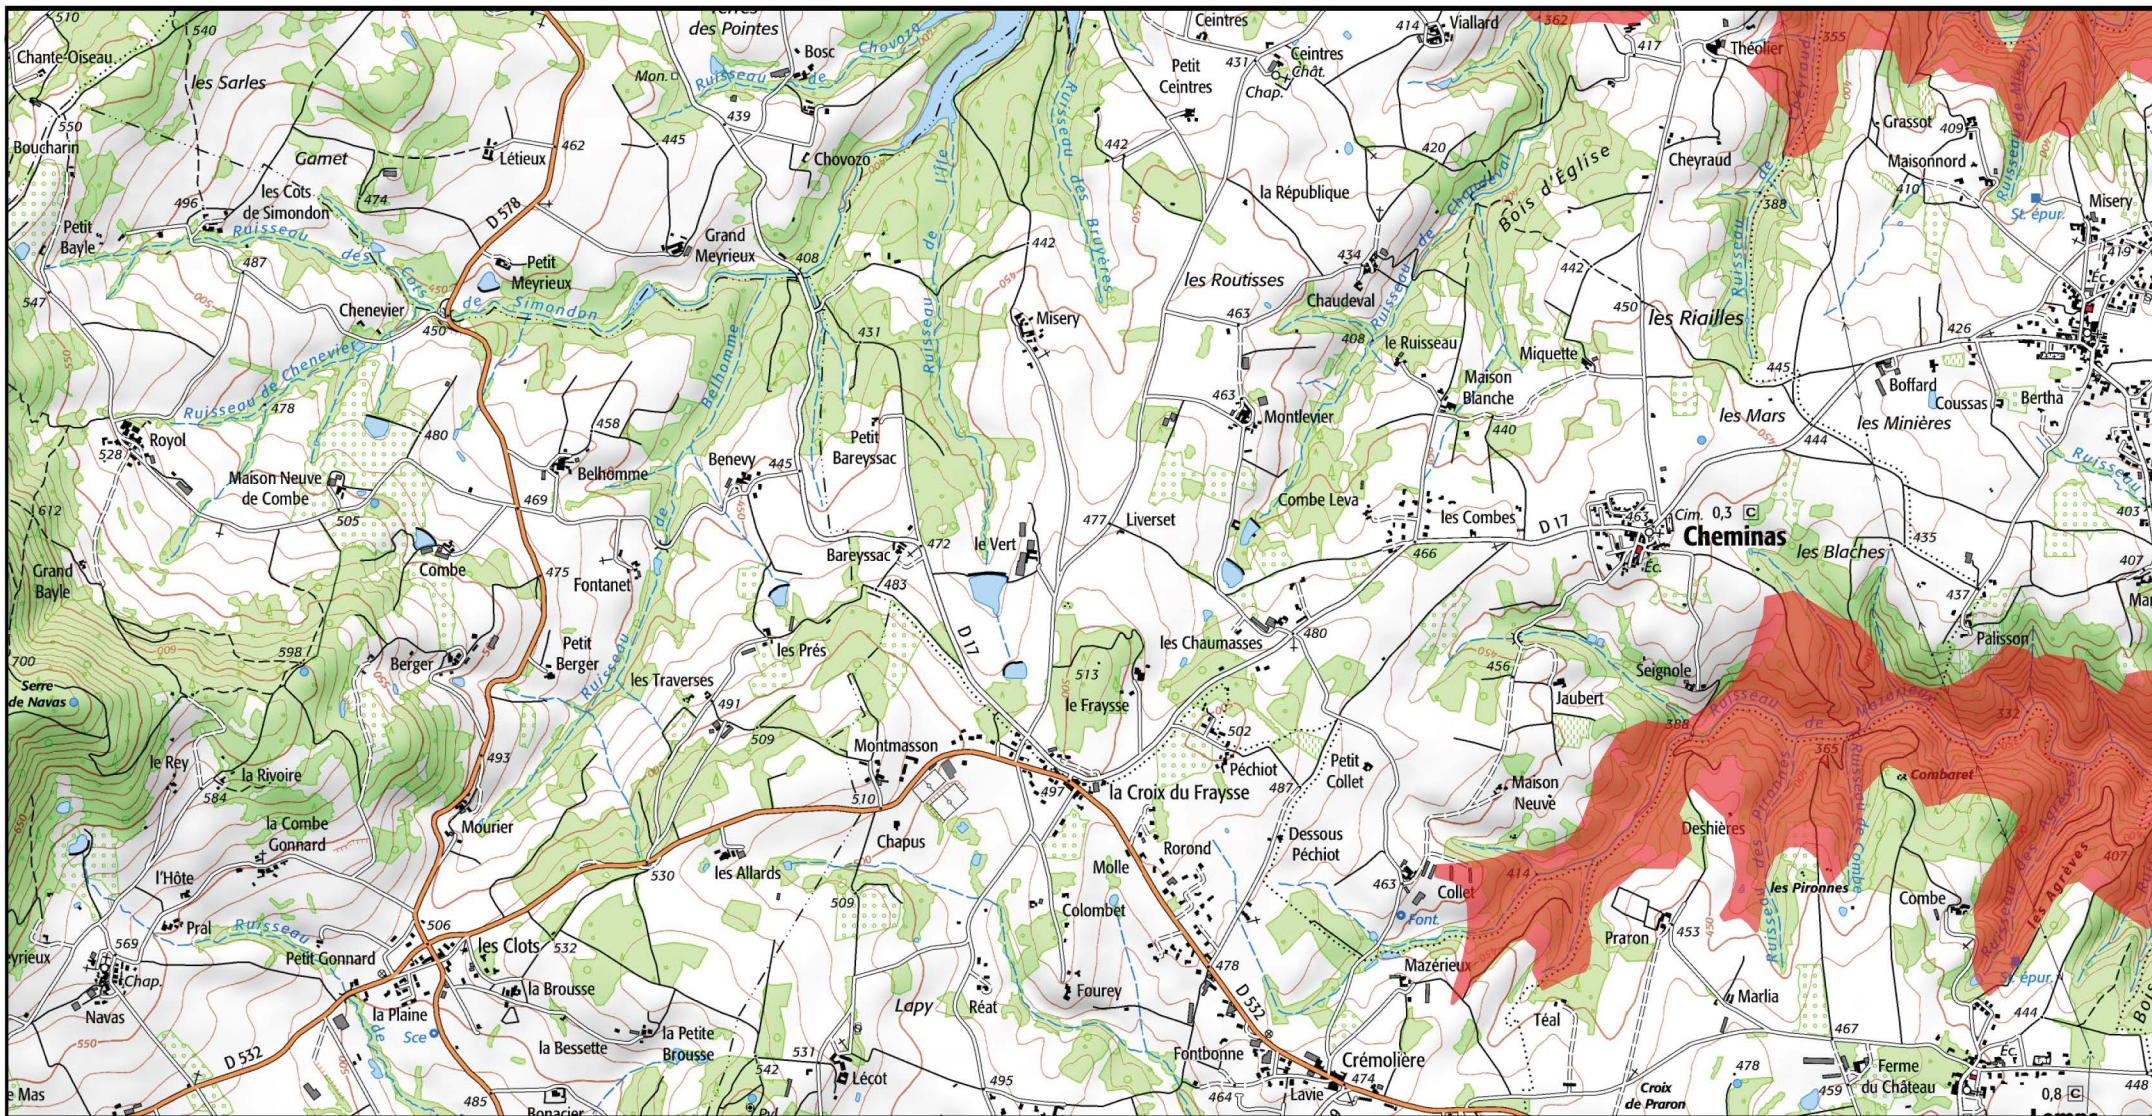

 Zone Spéciale de Conservation (ZSC)

1/25 000 ème

Fond : Scan 25 IGN © - Données DREAL Auvergne-Rhône-Alpes 2019

Auteur : DREAL Auvergne-Rhône-Alpes 10-09-2019

 Zone Spéciale de Conservation (ZSC)

0 0.5 1 km

1/25 000 ème

Fond : Scan 25 IGN © - Données DREAL Auvergne-Rhône-Alpes 2019

Auteur : DREAL Auvergne-Rhône-Alpes 10-09-2019

 Zone Spéciale de Conservation (ZSC)

1/25 000 ème

Fond : Scan 25 IGN © - Données DREAL Auvergne-Rhône-Alpes 2019