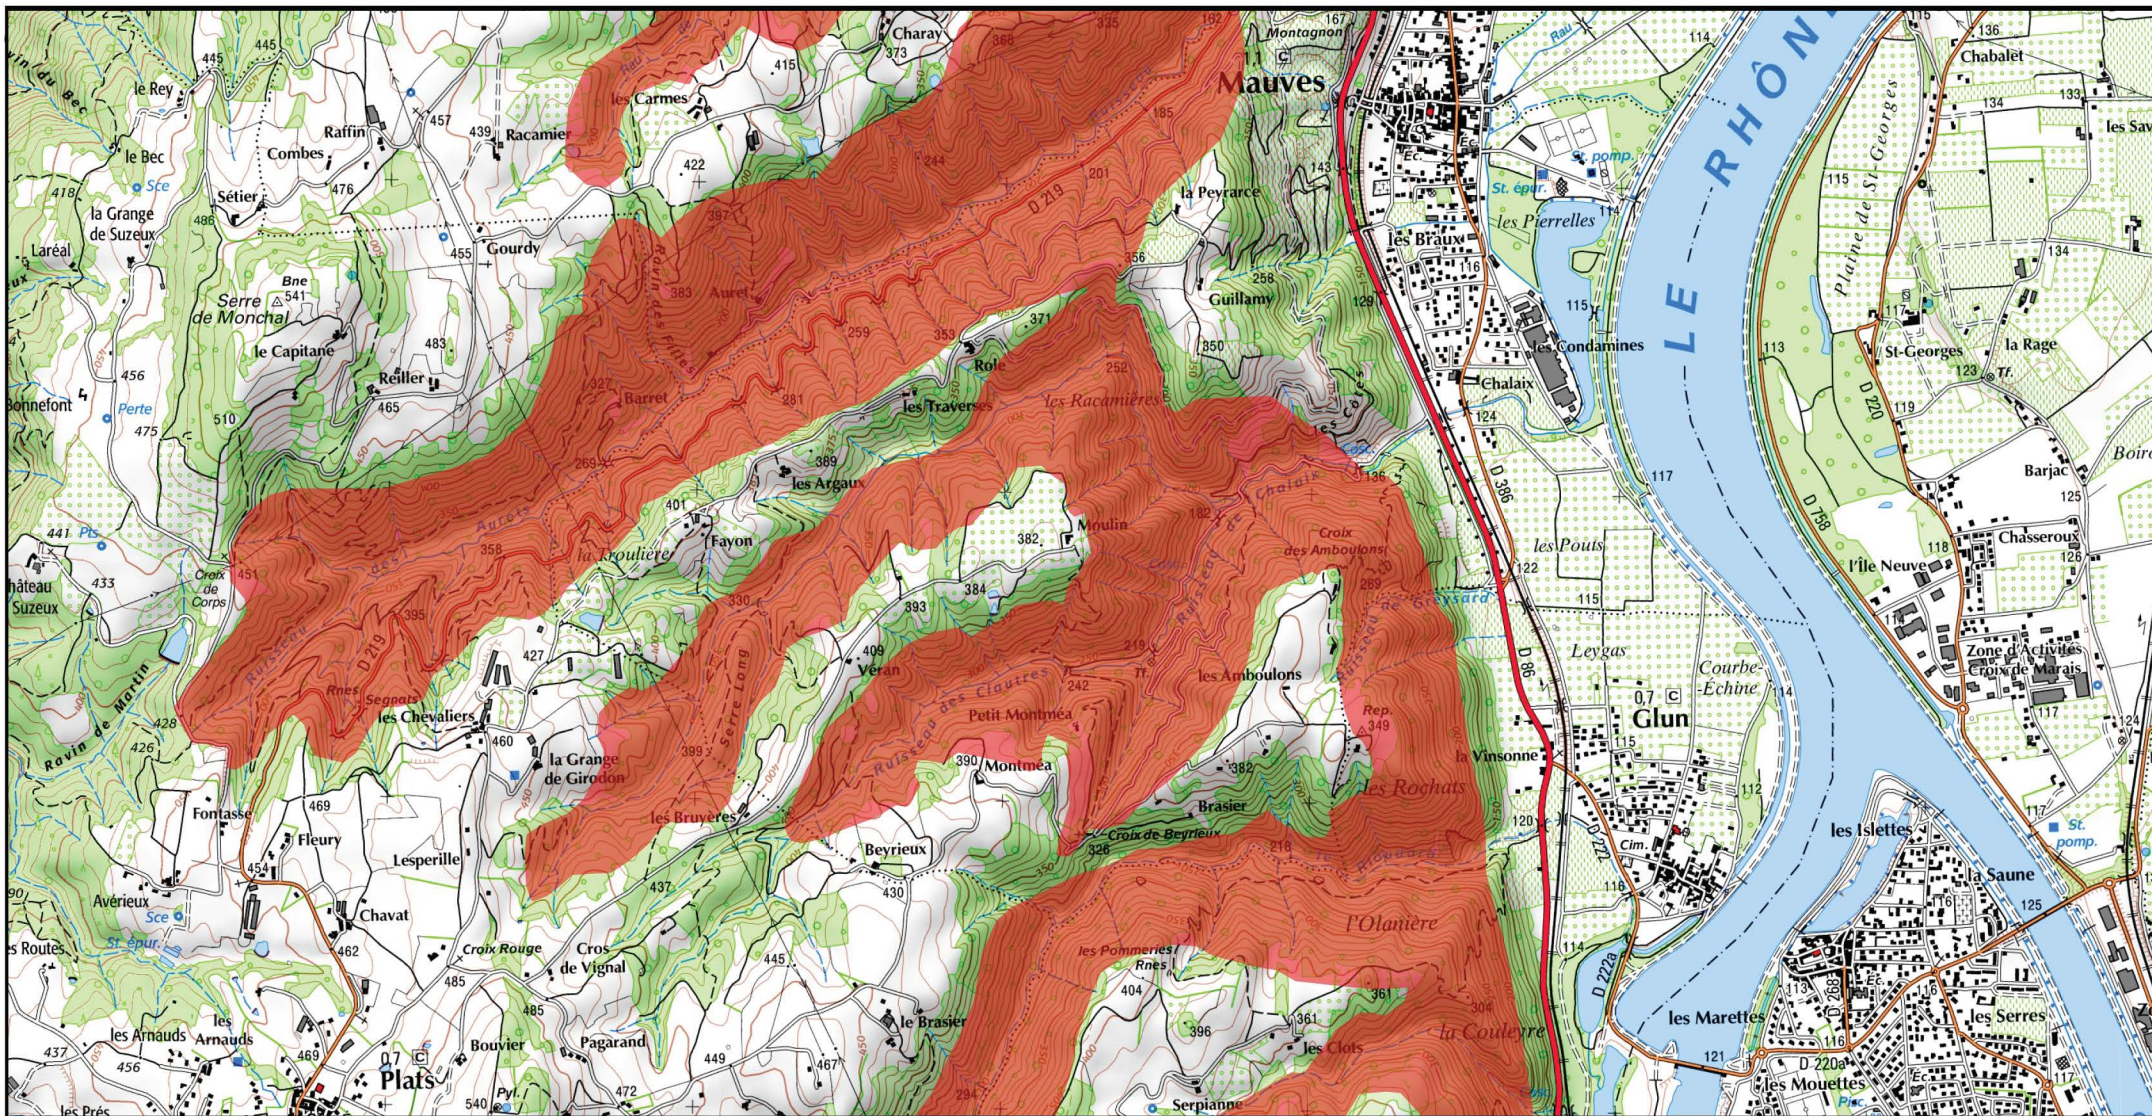

Zone Spéciale de Conservation (ZSC)

1/25 000 ème

Fond : Scan 25 IGN © - Données DREAL Auvergne-Rhône-Alpes 2019

Auteur : DREAL Auvergne-Rhône-Alpes 10-09-2019