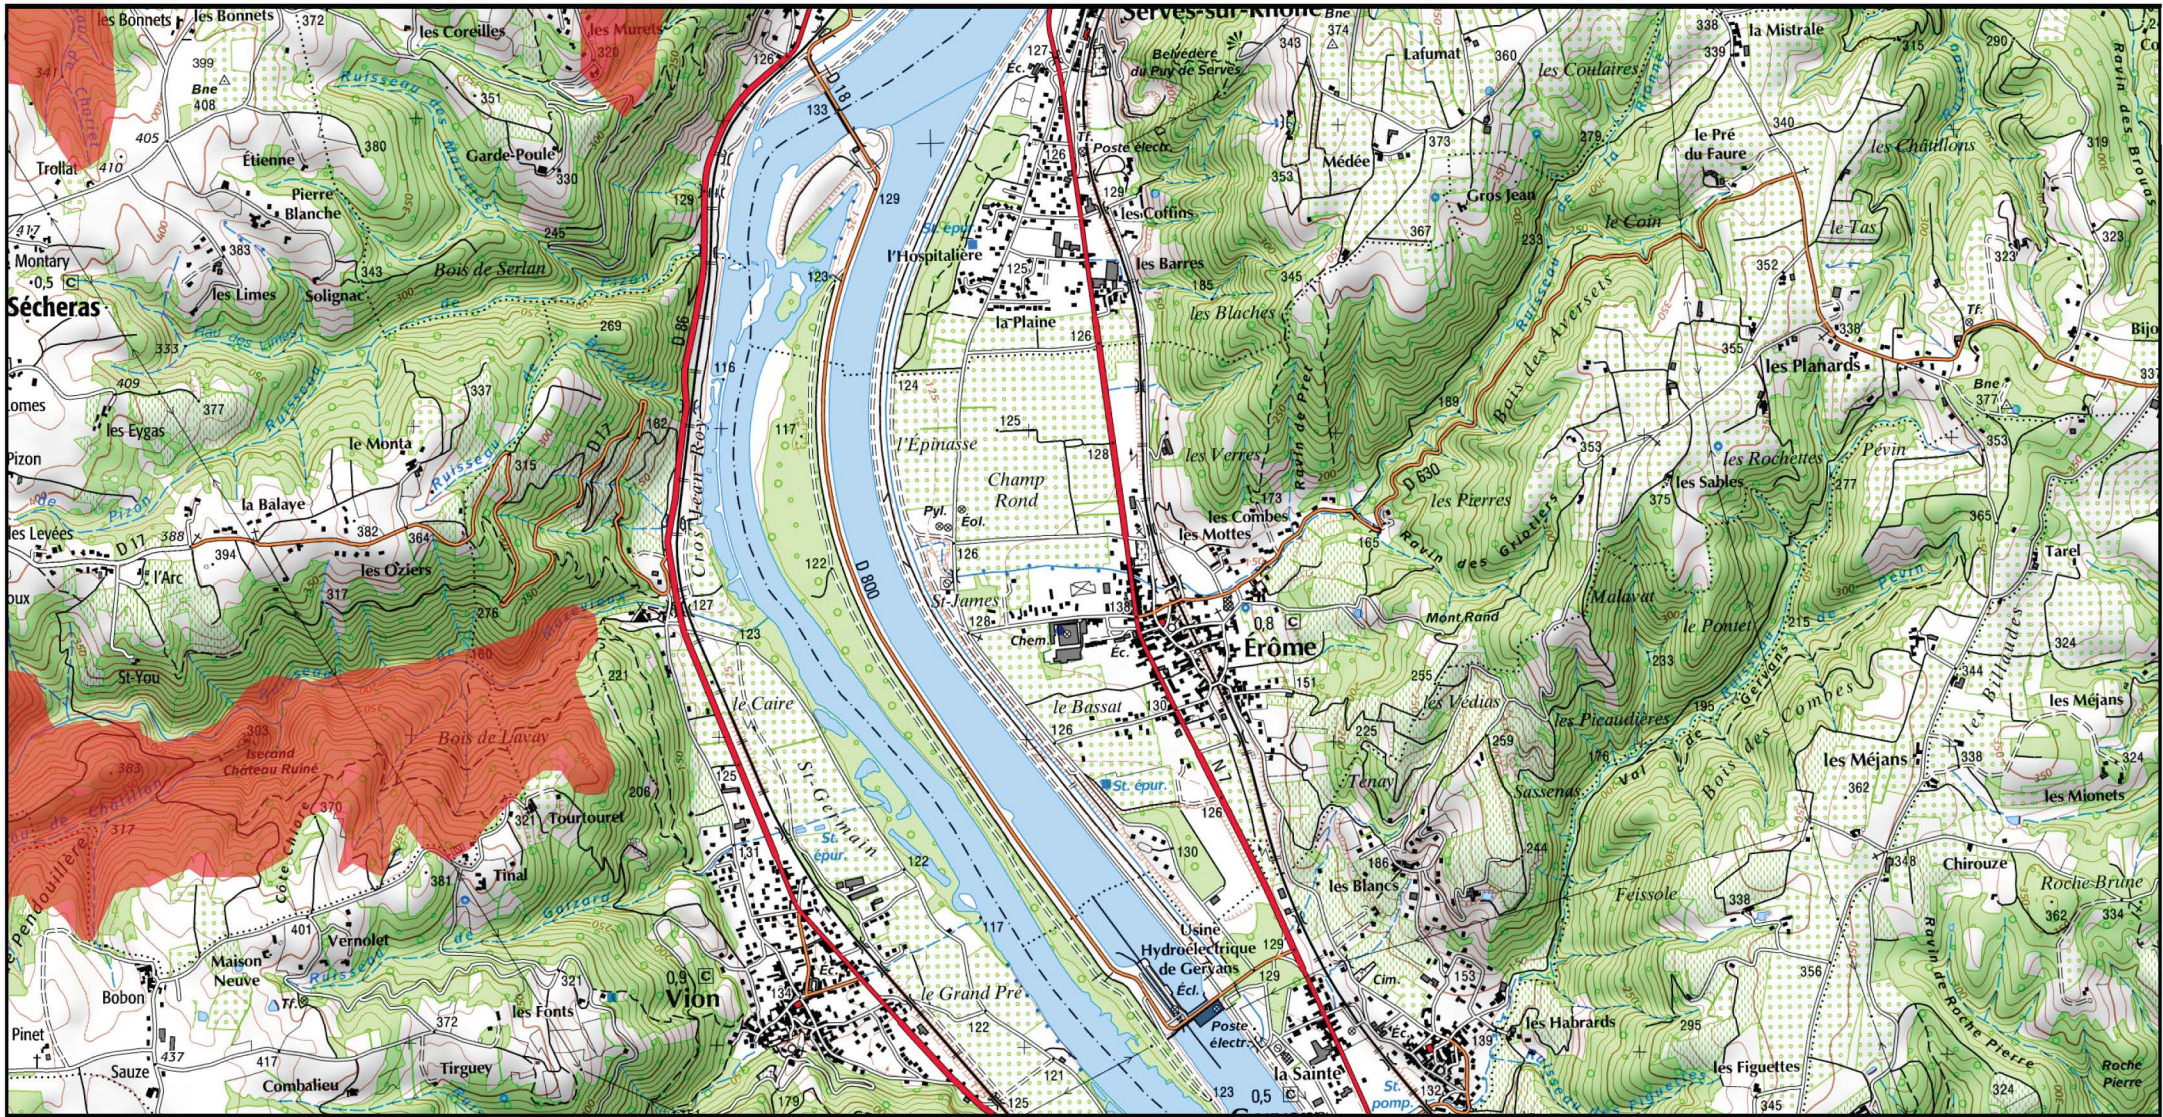

 Zone Spéciale de Conservation (ZSC)

1/25 000 ème

Fond : Scan 25 IGN © - Données DREAL Auvergne-Rhône-Alpes 2019

Auteur : DREAL Auvergne-Rhône-Alpes 10-09-2019

 Zone Spéciale de Conservation (ZSC)

0 0.5 1 km

1/25 000 ème

Fond : Scan 25 IGN © - Données DREAL Auvergne-Rhône-Alpes 2019

Auteur : DREAL Auvergne-Rhône-Alpes 10-09-2019

 Zone Spéciale de Conservation (ZSC)

1/25 000 ème

Fond : Scan 25 IGN © - Données DREAL Auvergne-Rhône-Alpes 2019

Auteur : DREAL Auvergne-Rhône-Alpes 10-09-2019

 Zone Spéciale de Conservation (ZSC)

0 0.5 1 km

1/25 000 ème

Fond : Scan 25 IGN © - Données DREAL Auvergne-Rhône-Alpes 2019

Auteur : DREAL Auvergne-Rhône-Alpes 10-09-2019