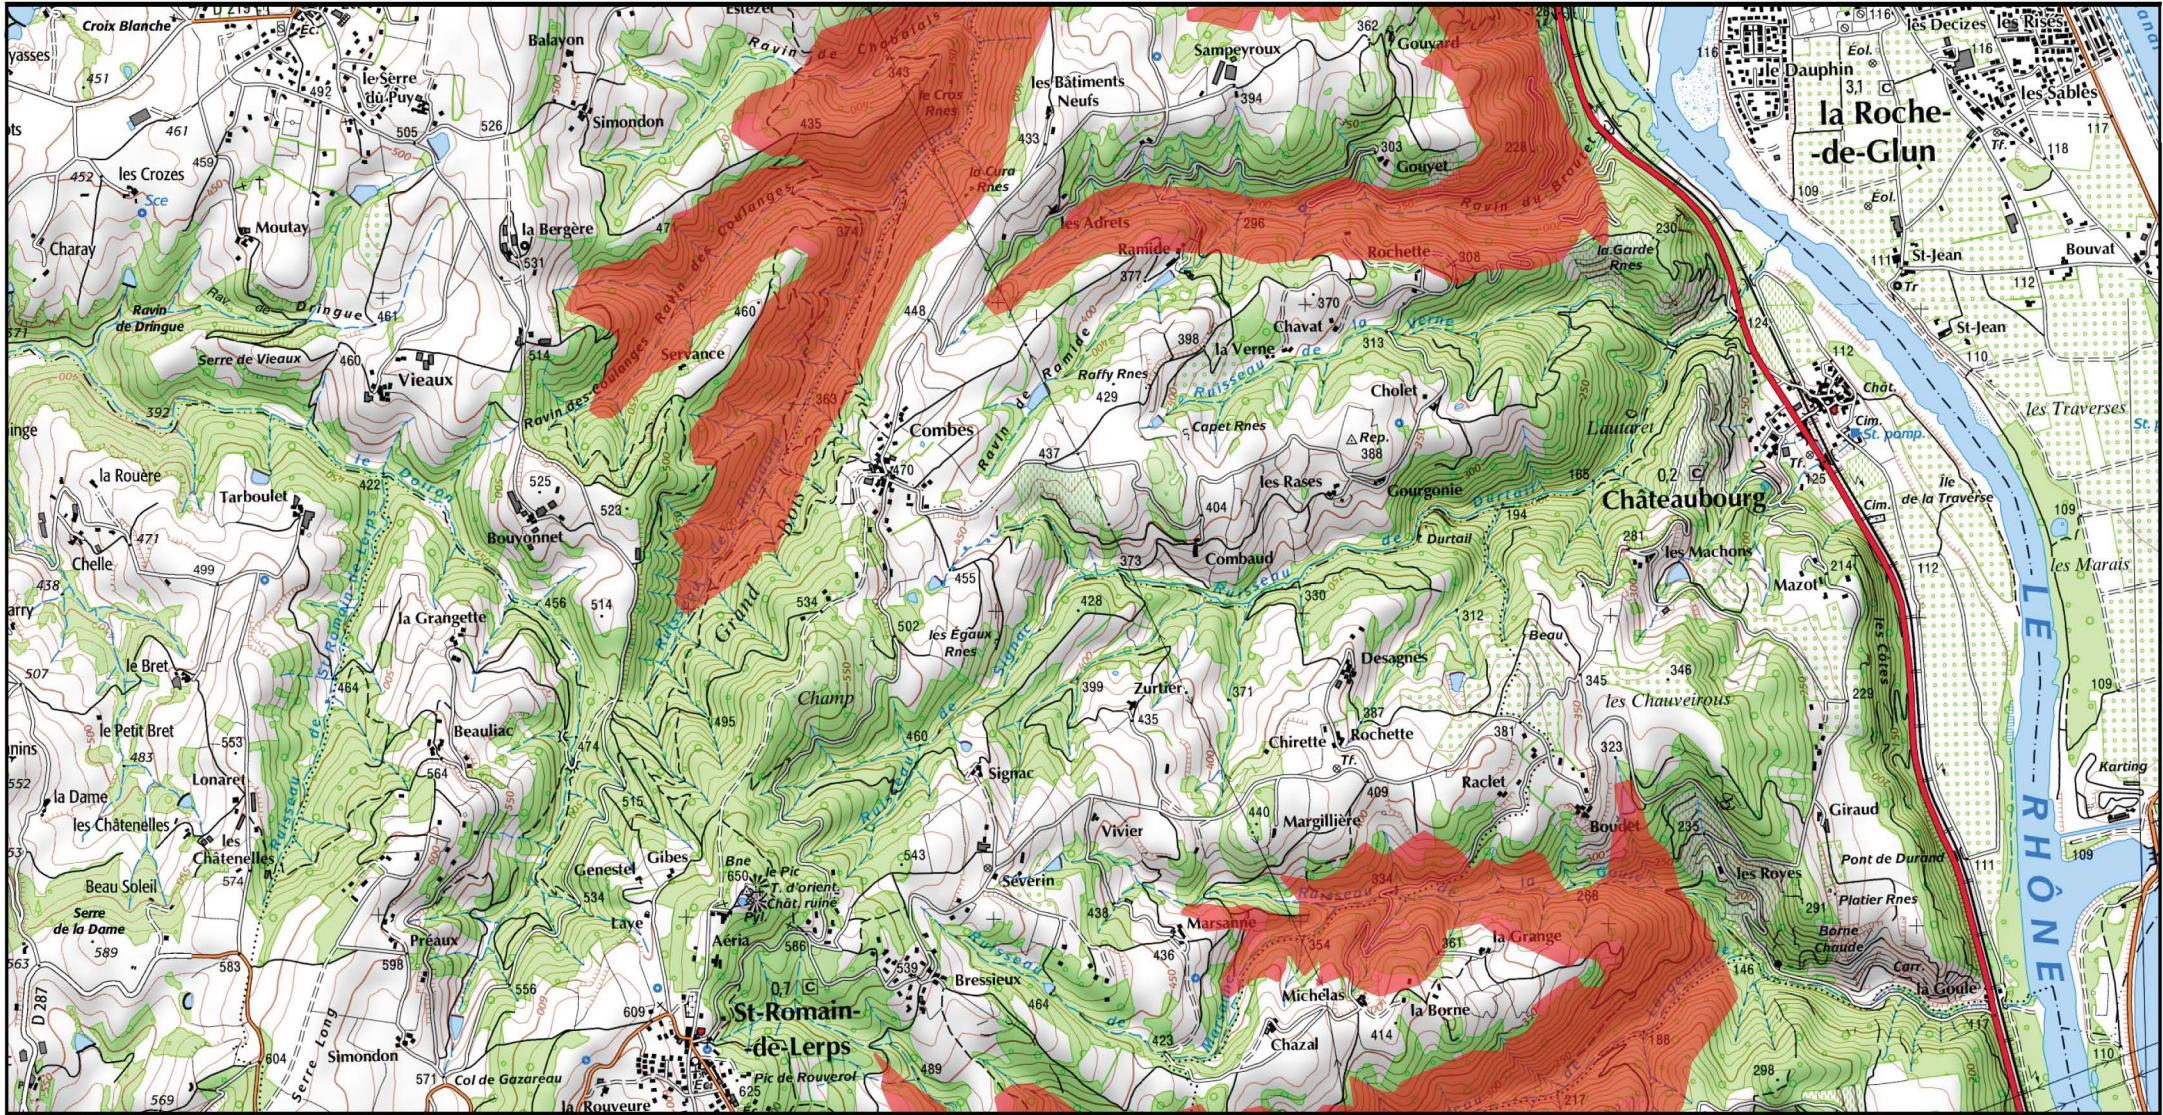

Zone Spéciale de Conservation (ZSC)

1/25 000 ème

Fond : Scan 25 IGN © - Données DREAL Auvergne-Rhône-Alpes 2019

Auteur : DREAL Auvergne-Rhône-Alpes 10-09-2019