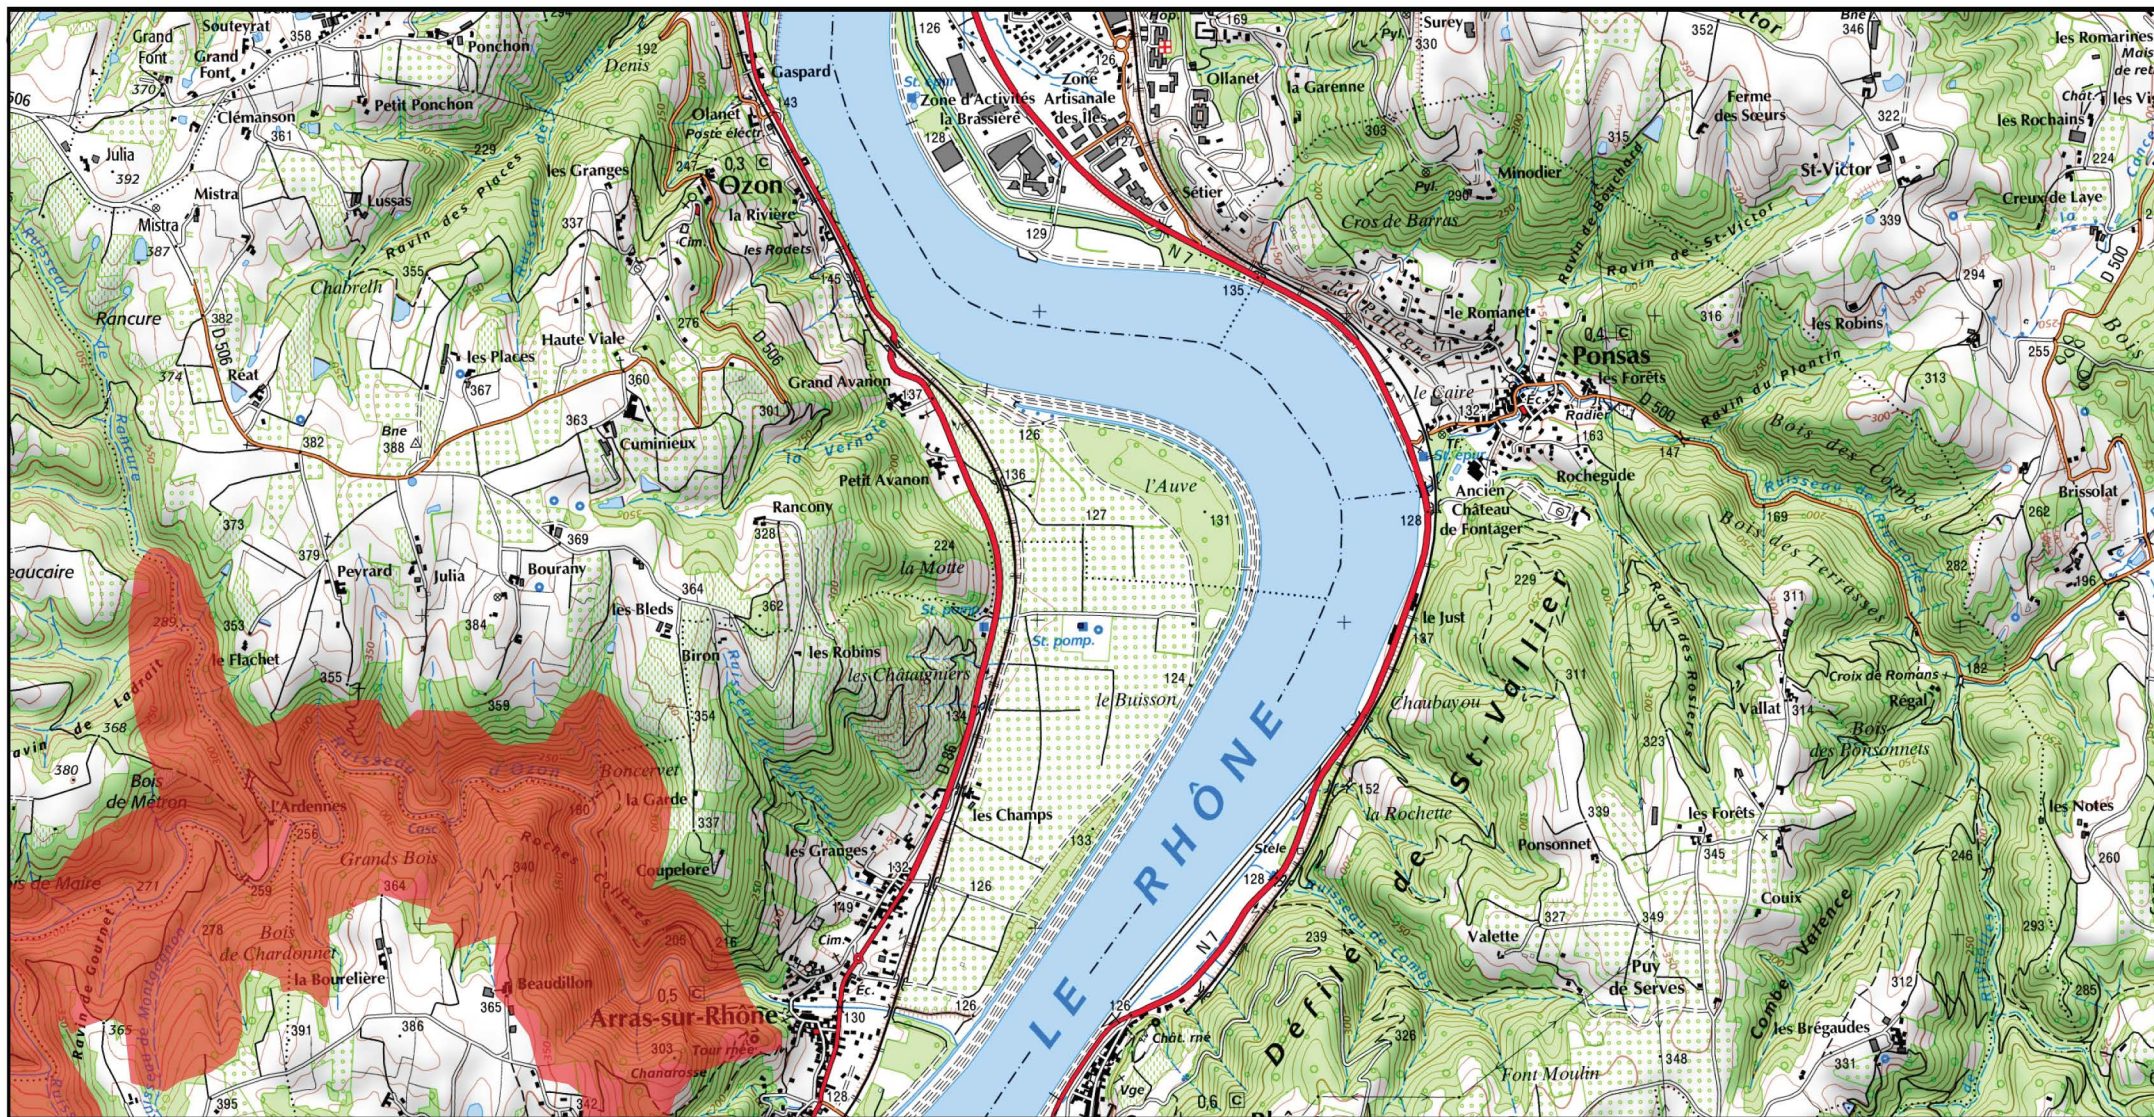

 Zone Spéciale de Conservation (ZSC)

1/25 000 ème

Fond : Scan 25 IGN © - Données DREAL Auvergne-Rhône-Alpes 2019

Auteur : DREAL Auvergne-Rhône-Alpes 10-09-2019

 Zone Spéciale de Conservation (ZSC)

0 0.5 1 km

1/25 000 ème

Fond : Scan 25 IGN © - Données DREAL Auvergne-Rhône-Alpes 2019

Auteur : DREAL Auvergne-Rhône-Alpes 10-09-2019

 Zone Spéciale de Conservation (ZSC)

1/25 000 ème

Fond : Scan 25 IGN © - Données DREAL Auvergne-Rhône-Alpes 2019

Auteur : DREAL Auvergne-Rhône-Alpes 10-09-2019

 Zone Spéciale de Conservation (ZSC)

0 0.5 1 km

1/25 000 ème

Fond : Scan 25 IGN © - Données DREAL Auvergne-Rhône-Alpes 2019

Auteur : DREAL Auvergne-Rhône-Alpes 10-09-2019