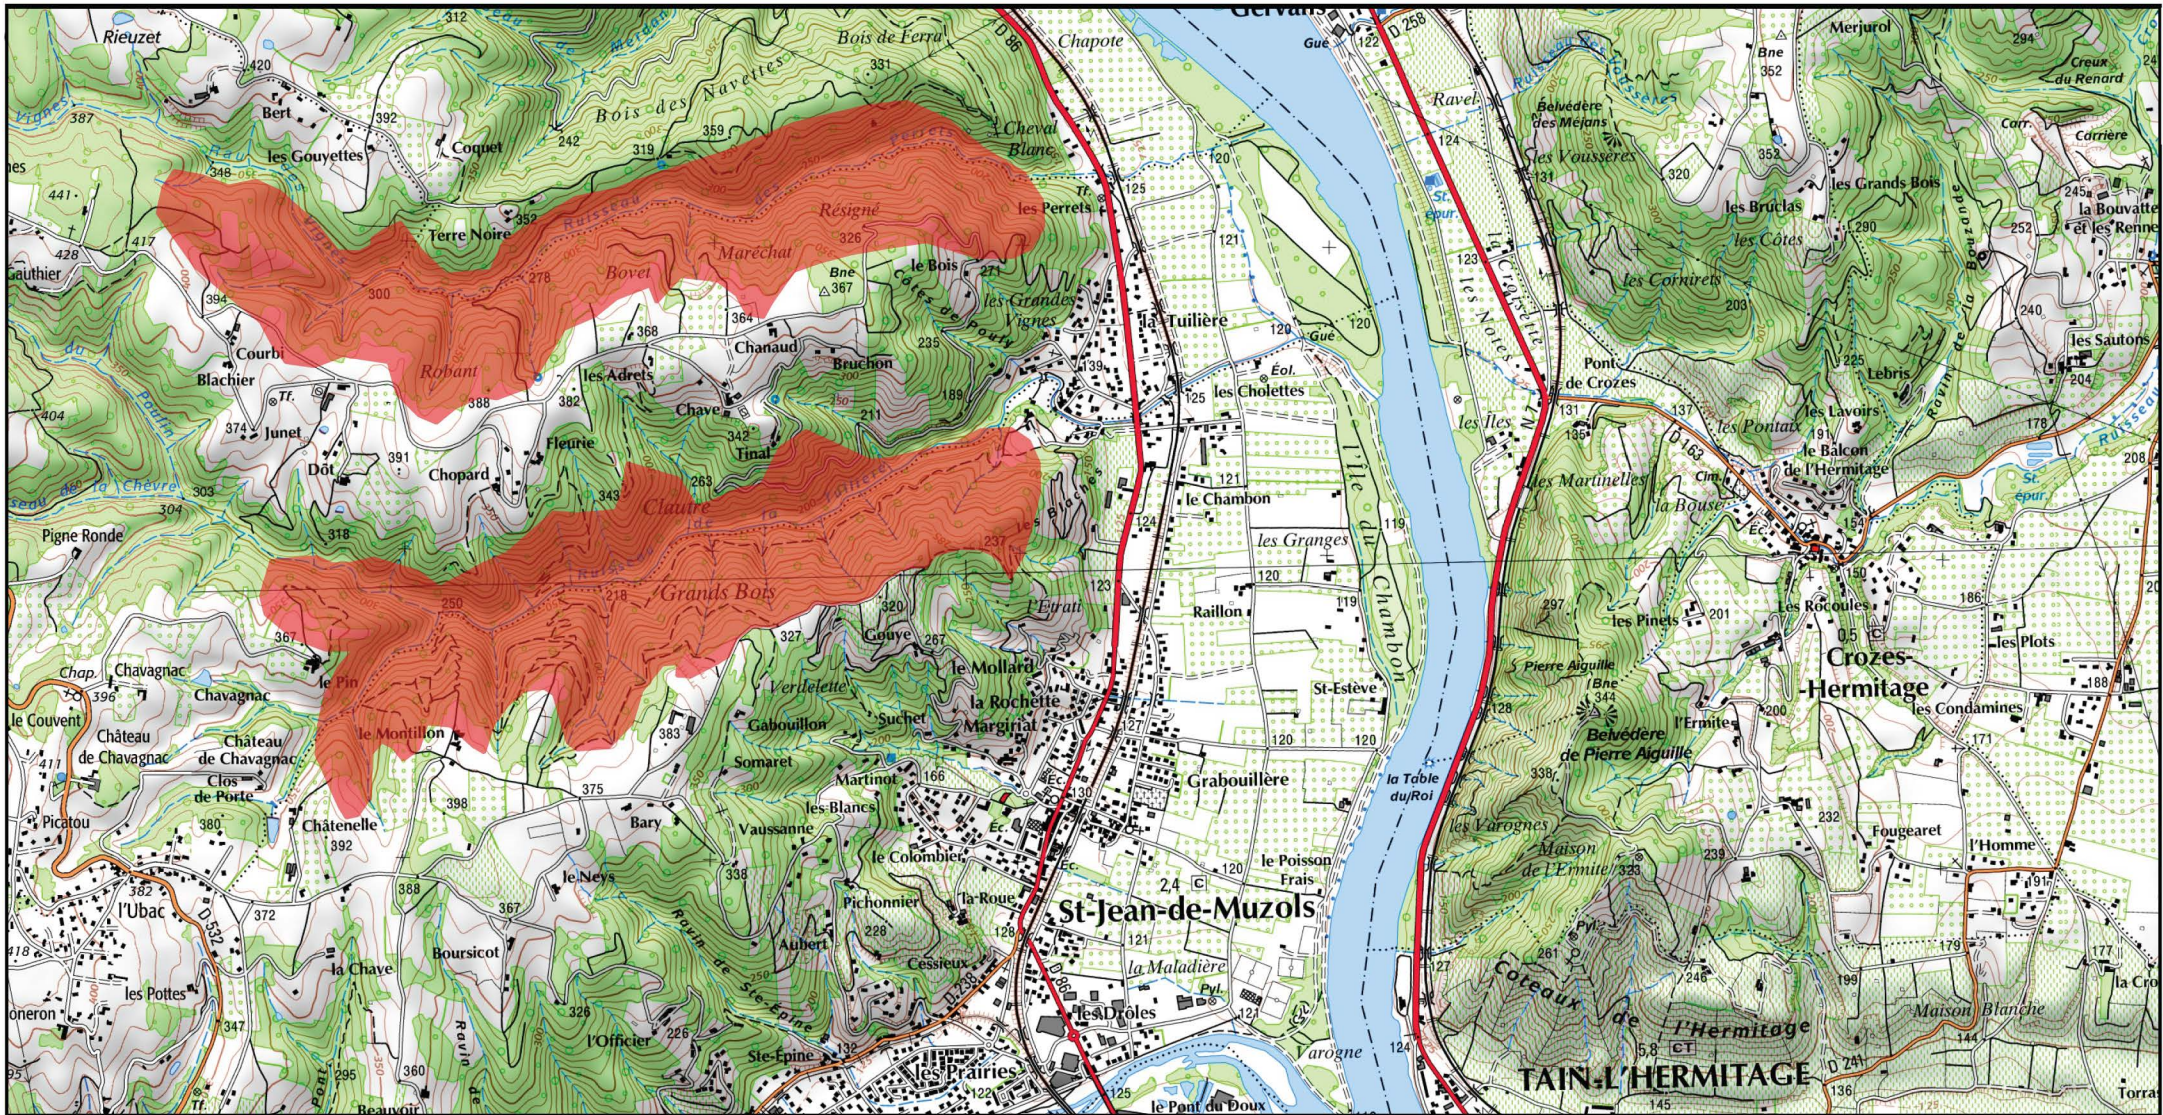

Auteur : DREAL Auvergne-Rhône-Alpes 10-09-2019

 Zone Spéciale de Conservation (ZSC)

0 0.5 1 km

1/25 000 ème

Fond : Scan 25 IGN © - Données DREAL Auvergne-Rhône-Alpes 2019

Auteur : DREAL Auvergne-Rhône-Alpes 10-09-2019