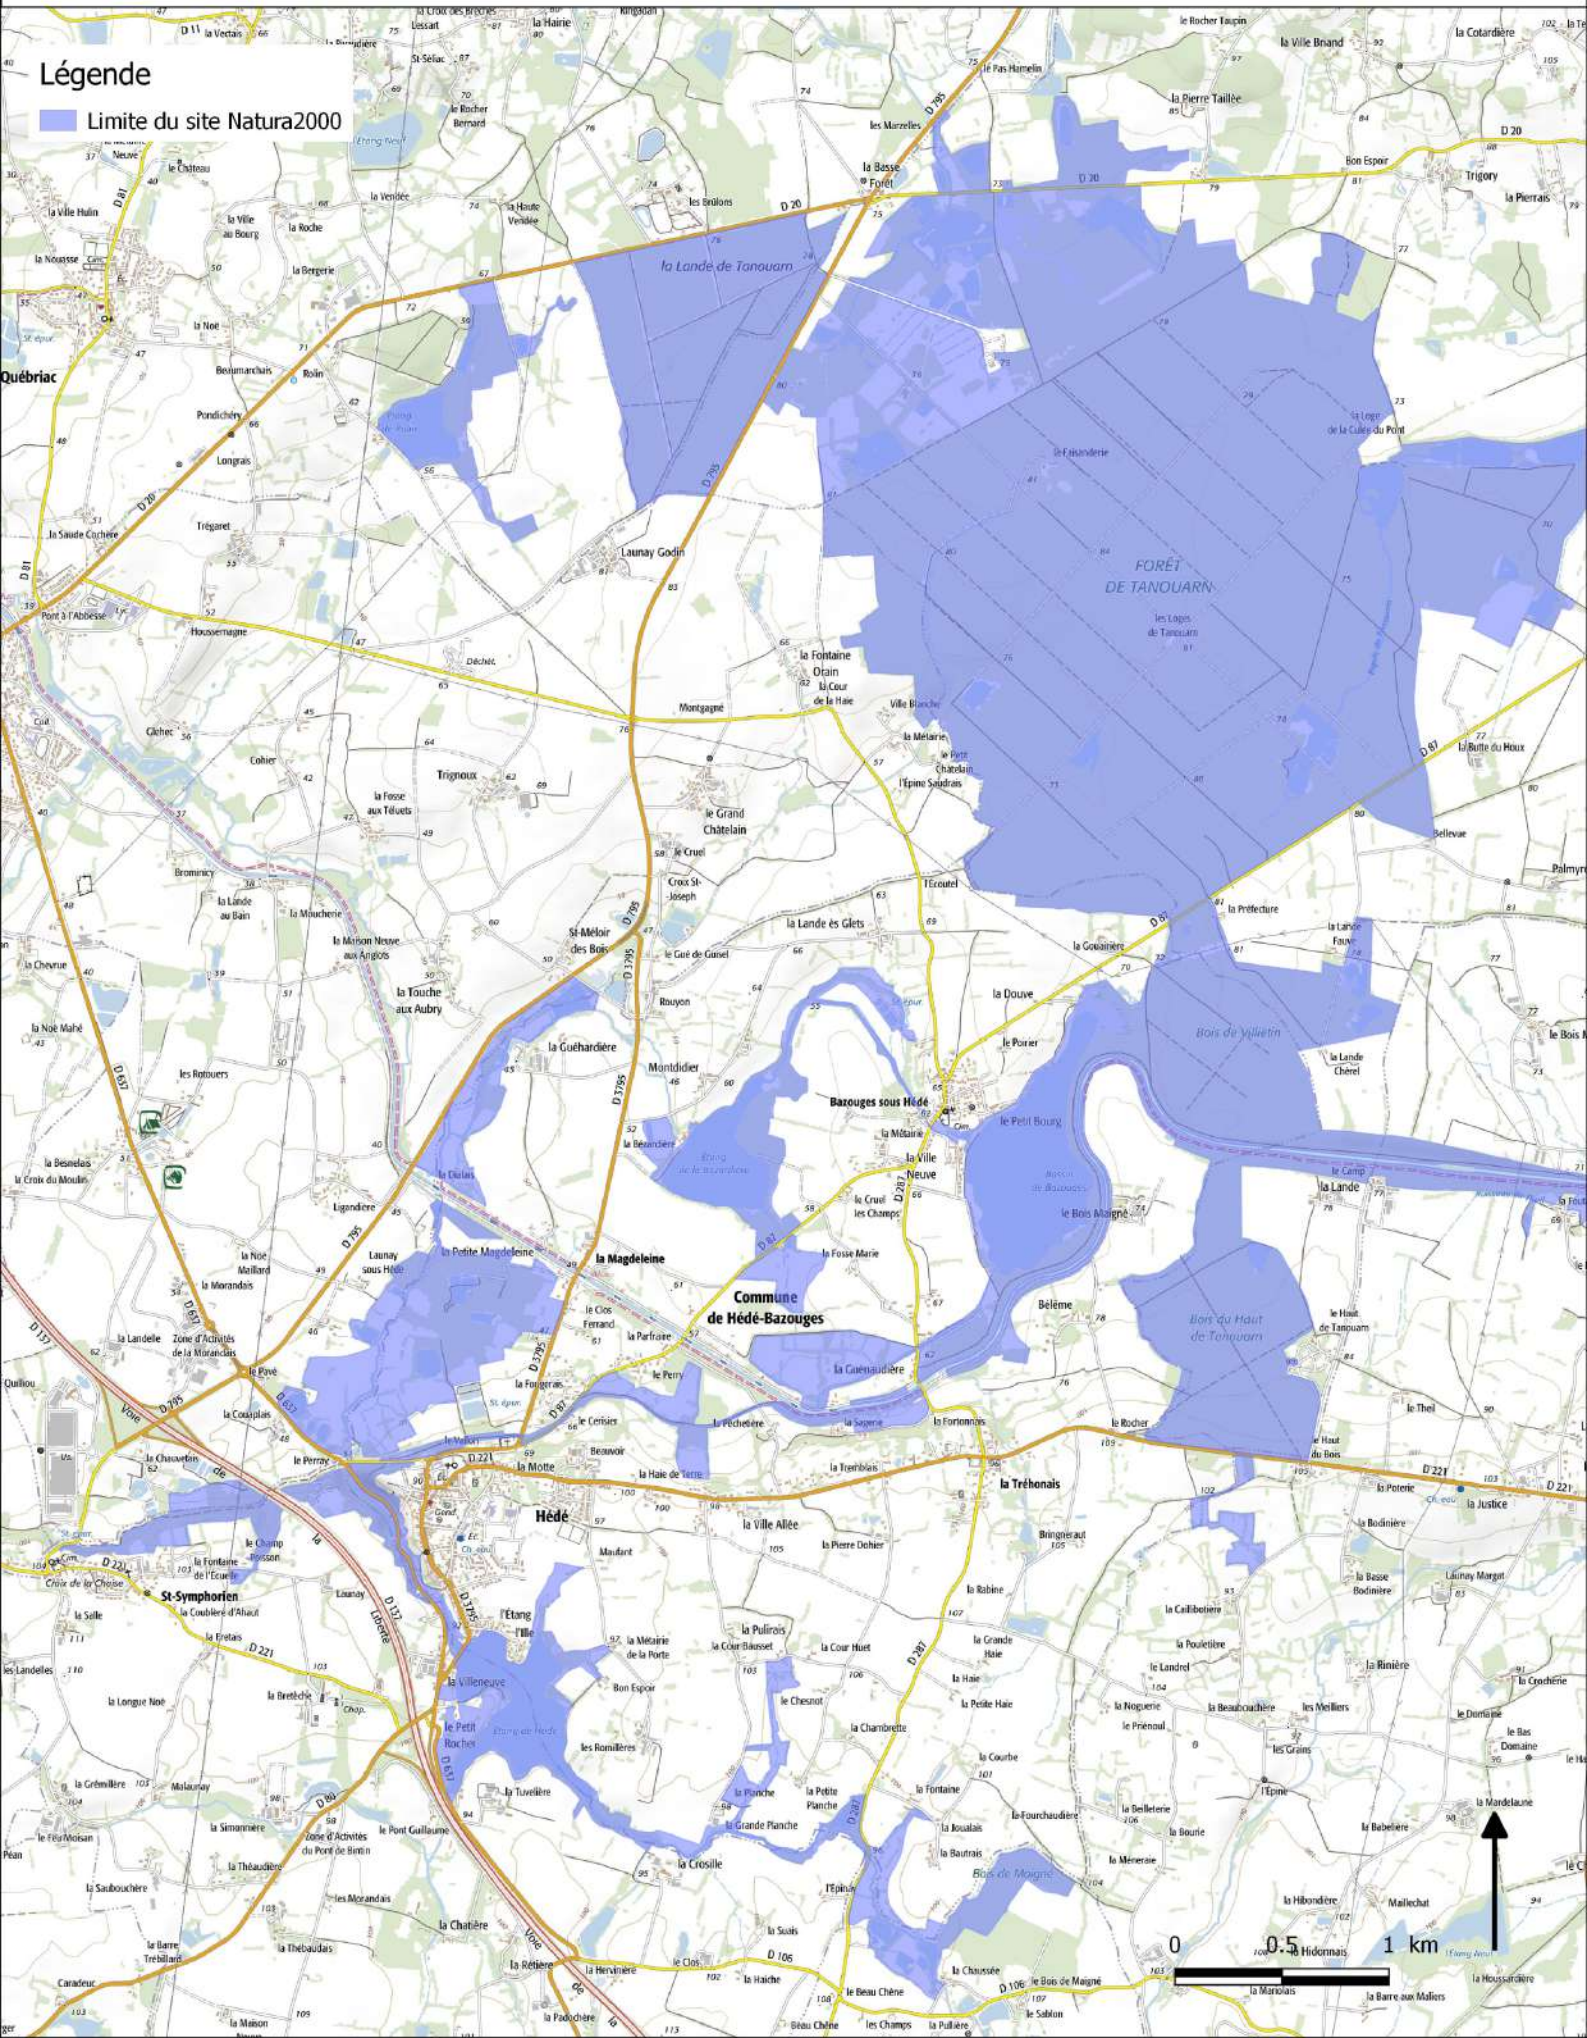

Carte d'assemblage (fond IGN SCAN express 25®)

Légende

 Limite du site Natura2000

Carte 1 (fond IGN SCAN express 25®)

Carte 3 (fond IGN SCAN express 25®)