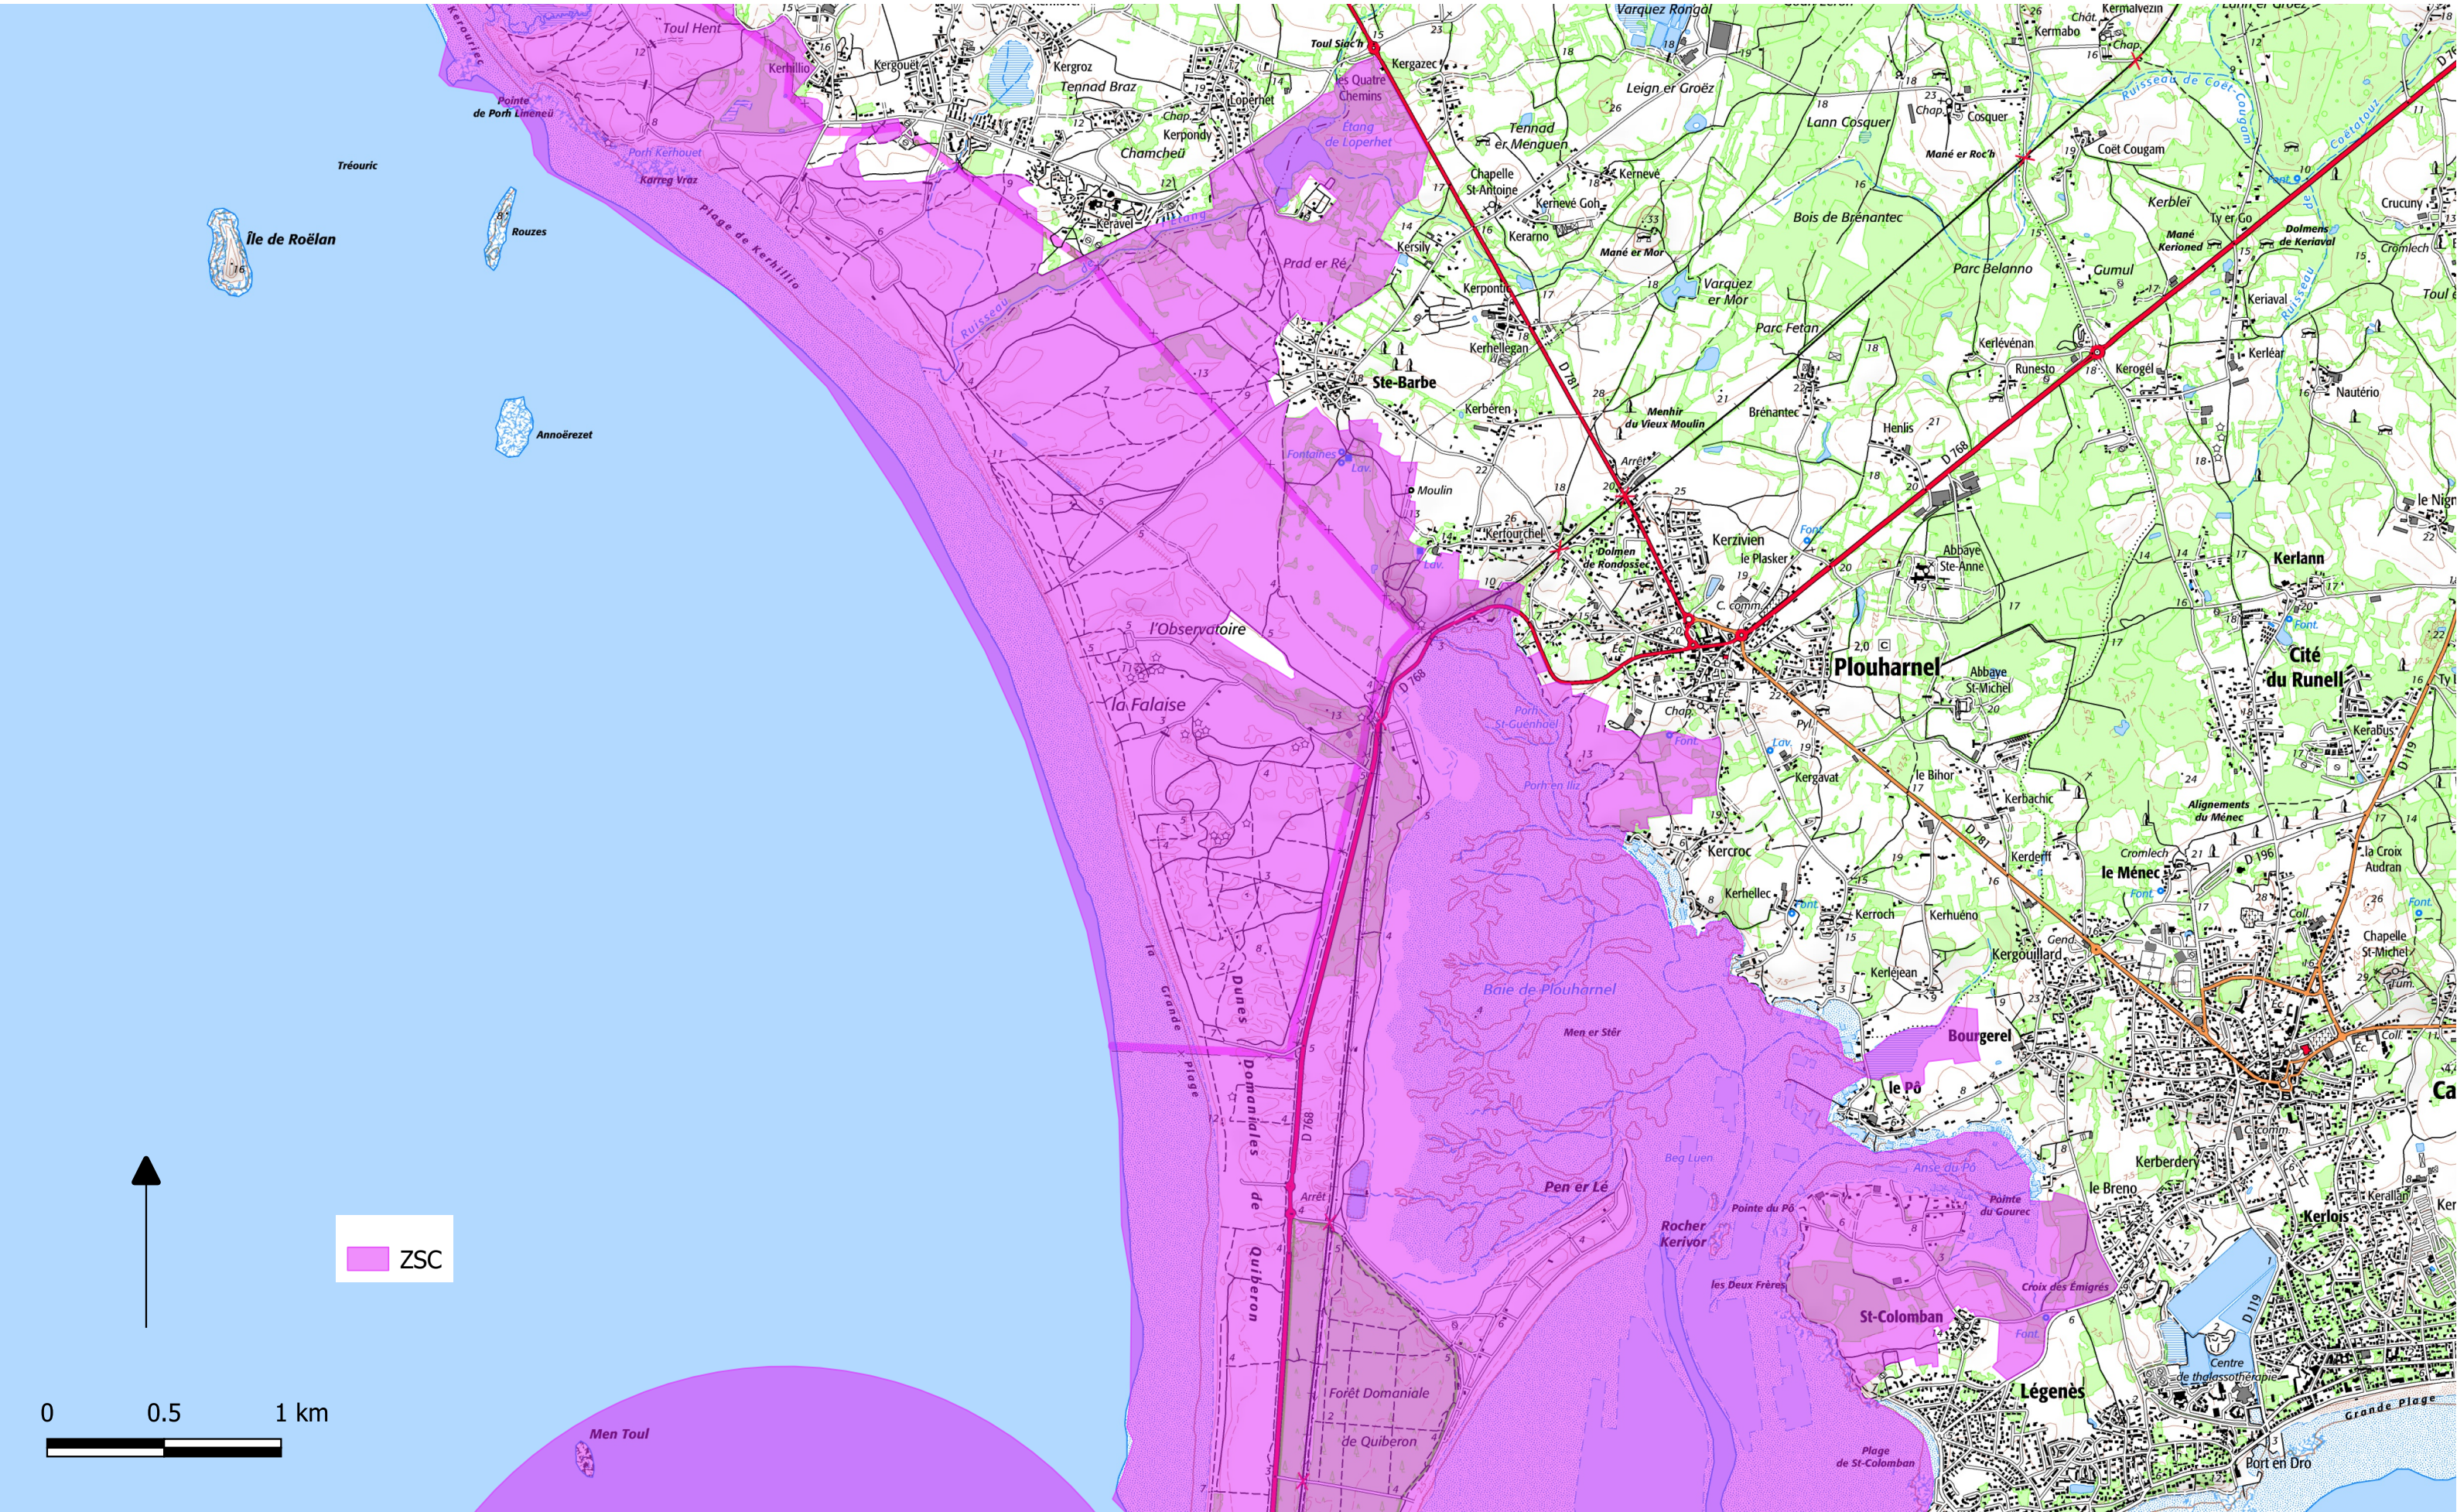

Modification du site Natura 2000 "Massif dunaire Gâvres-Quiberon et zones humides associées"
Zone spéciale de conservation FR5300027 - Département du Morbihan

Carte au 1/25000 annexée à l'arrêté de modification du site Natura 2000

Sources : DREAL Bretagne, SCAN 25® IGN©

ZSC