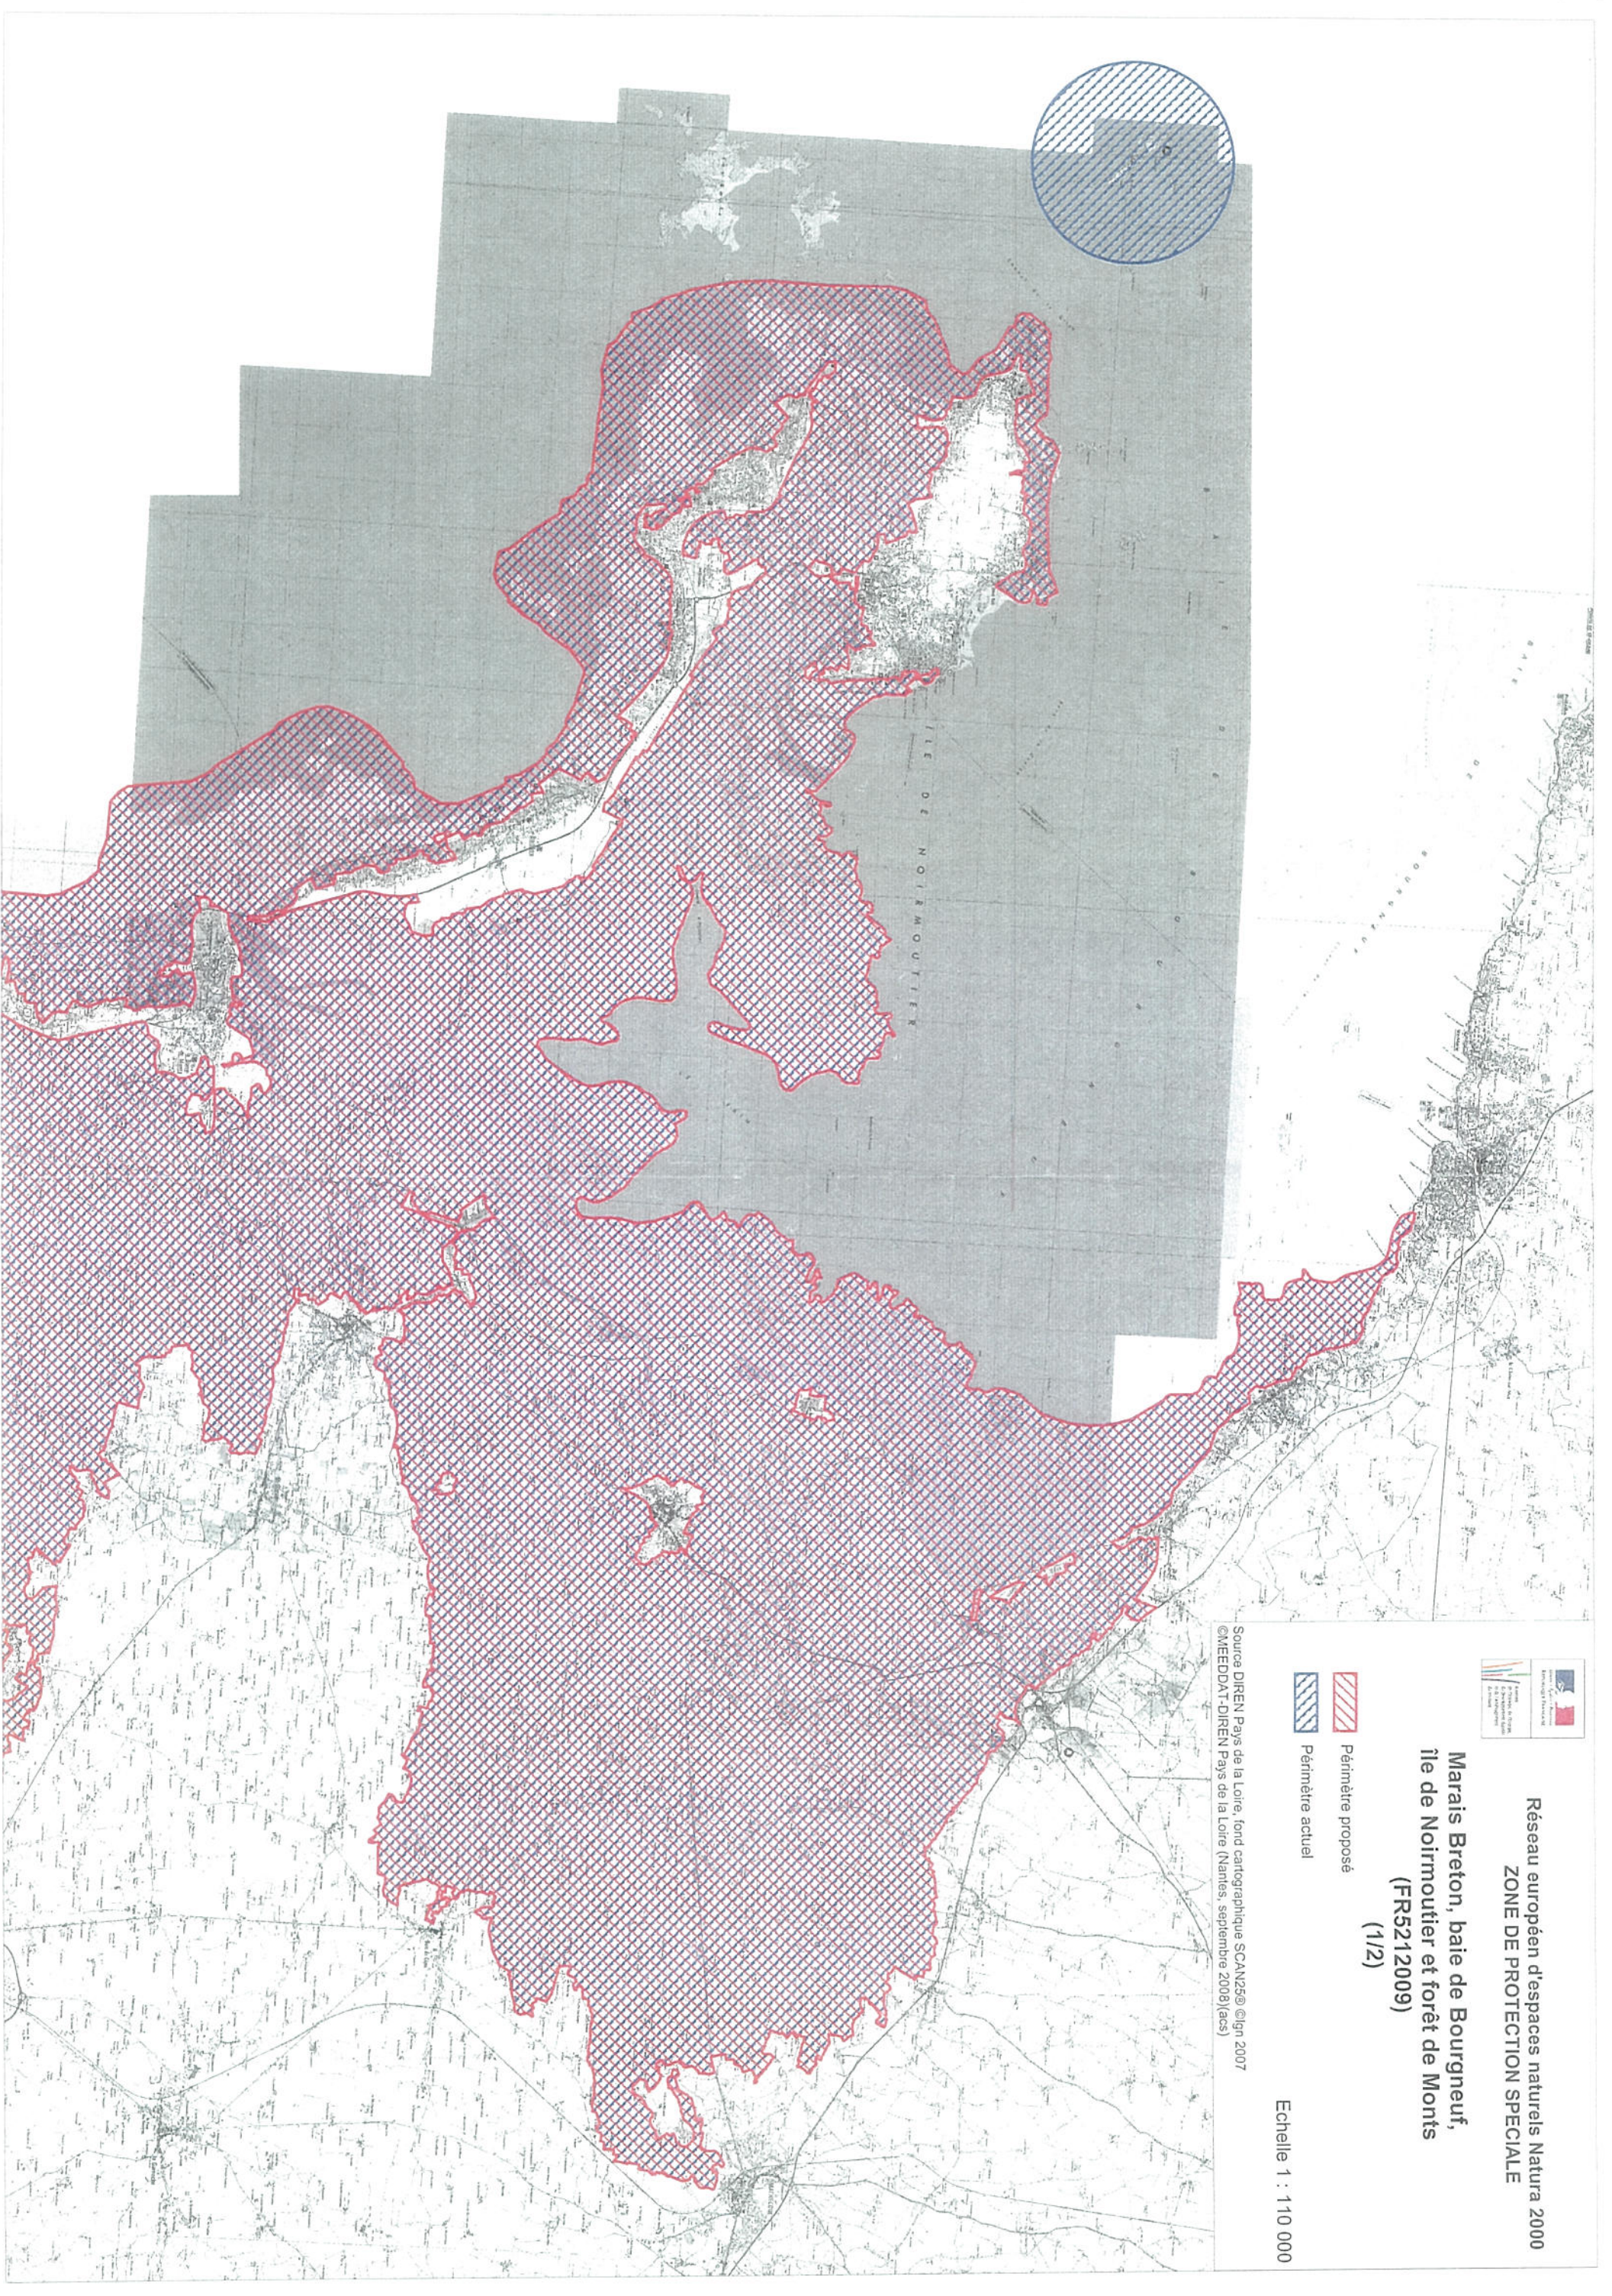

Réseau européen d'espaces naturels Natura 2000  
ZONE DE PROTECTION SPECIALE

**Marais Breton, baie de Bourgneuf,  
île de Noirmoutier et forêt de Monts  
(FR5212009)  
(1/2)**

Echelle 1 : 110 000

Source DIREN Pays de la Loire, fond cartographique SCAN29@ign 2007  
©MEE/DDAT-DIREN Pays de la Loire (Nantes, septembre 2008)(acs)

Réseau européen d'espaces naturels Natura 2000  
ZONE DE PROTECTION SPECIALE

**Marais Breton, baie de Bourgneuf,  
île de Noirmoutier et forêt de Monts  
(FR5212009)  
(2/2)**

-  Périmètre proposé
-  Périmètre actuel

Echelle 1 : 110 000

Source DIREN Pays de la Loire, fond cartographique SCAN250 ©IGN 2007  
©MEEDDAT-DIREN Pays de la Loire (Nantes, septembre 2009)(acs)