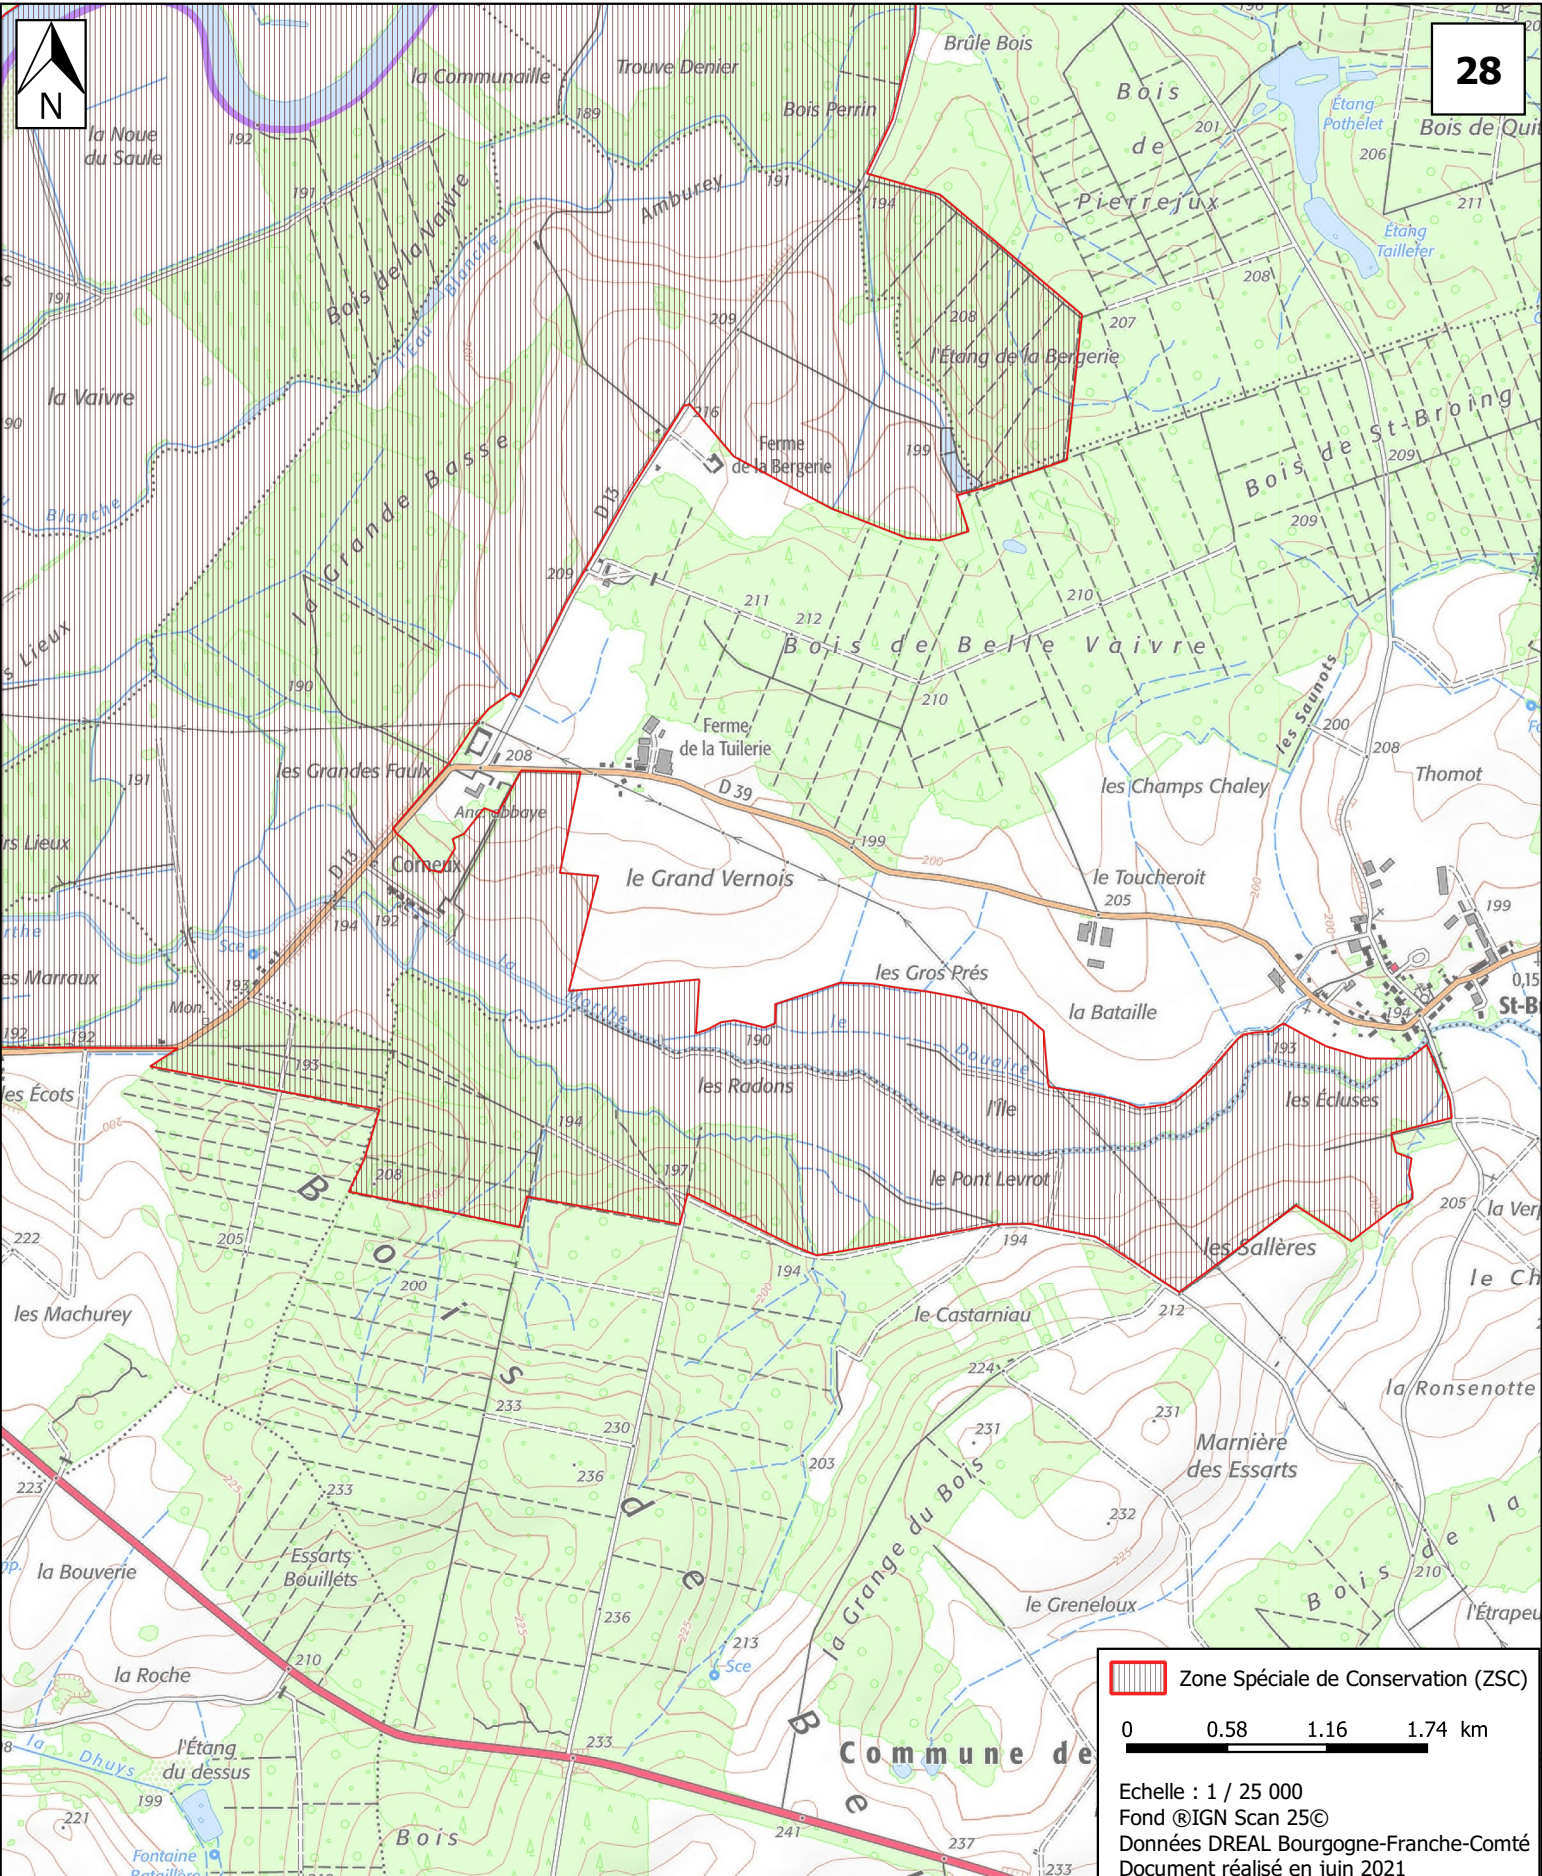

# MINISTÈRE DE LA TRANSITION ÉCOLOGIQUE

Liberté  
Égalité  
Fraternité

Site Natura 2000  
Vallée de la Saône  
Zone spéciale de conservation FR4301342  
Départements de Côte d'Or et de Haute-Saône

Carte 28 / 41

28

 Zone Spéciale de Conservation (ZSC)

0 0.58 1.16 1.74 km

Echelle : 1 / 25 000  
Fond ©IGN Scan 25©  
Données DREAL Bourgogne-Franche-Comté  
Document réalisé en juin 2021