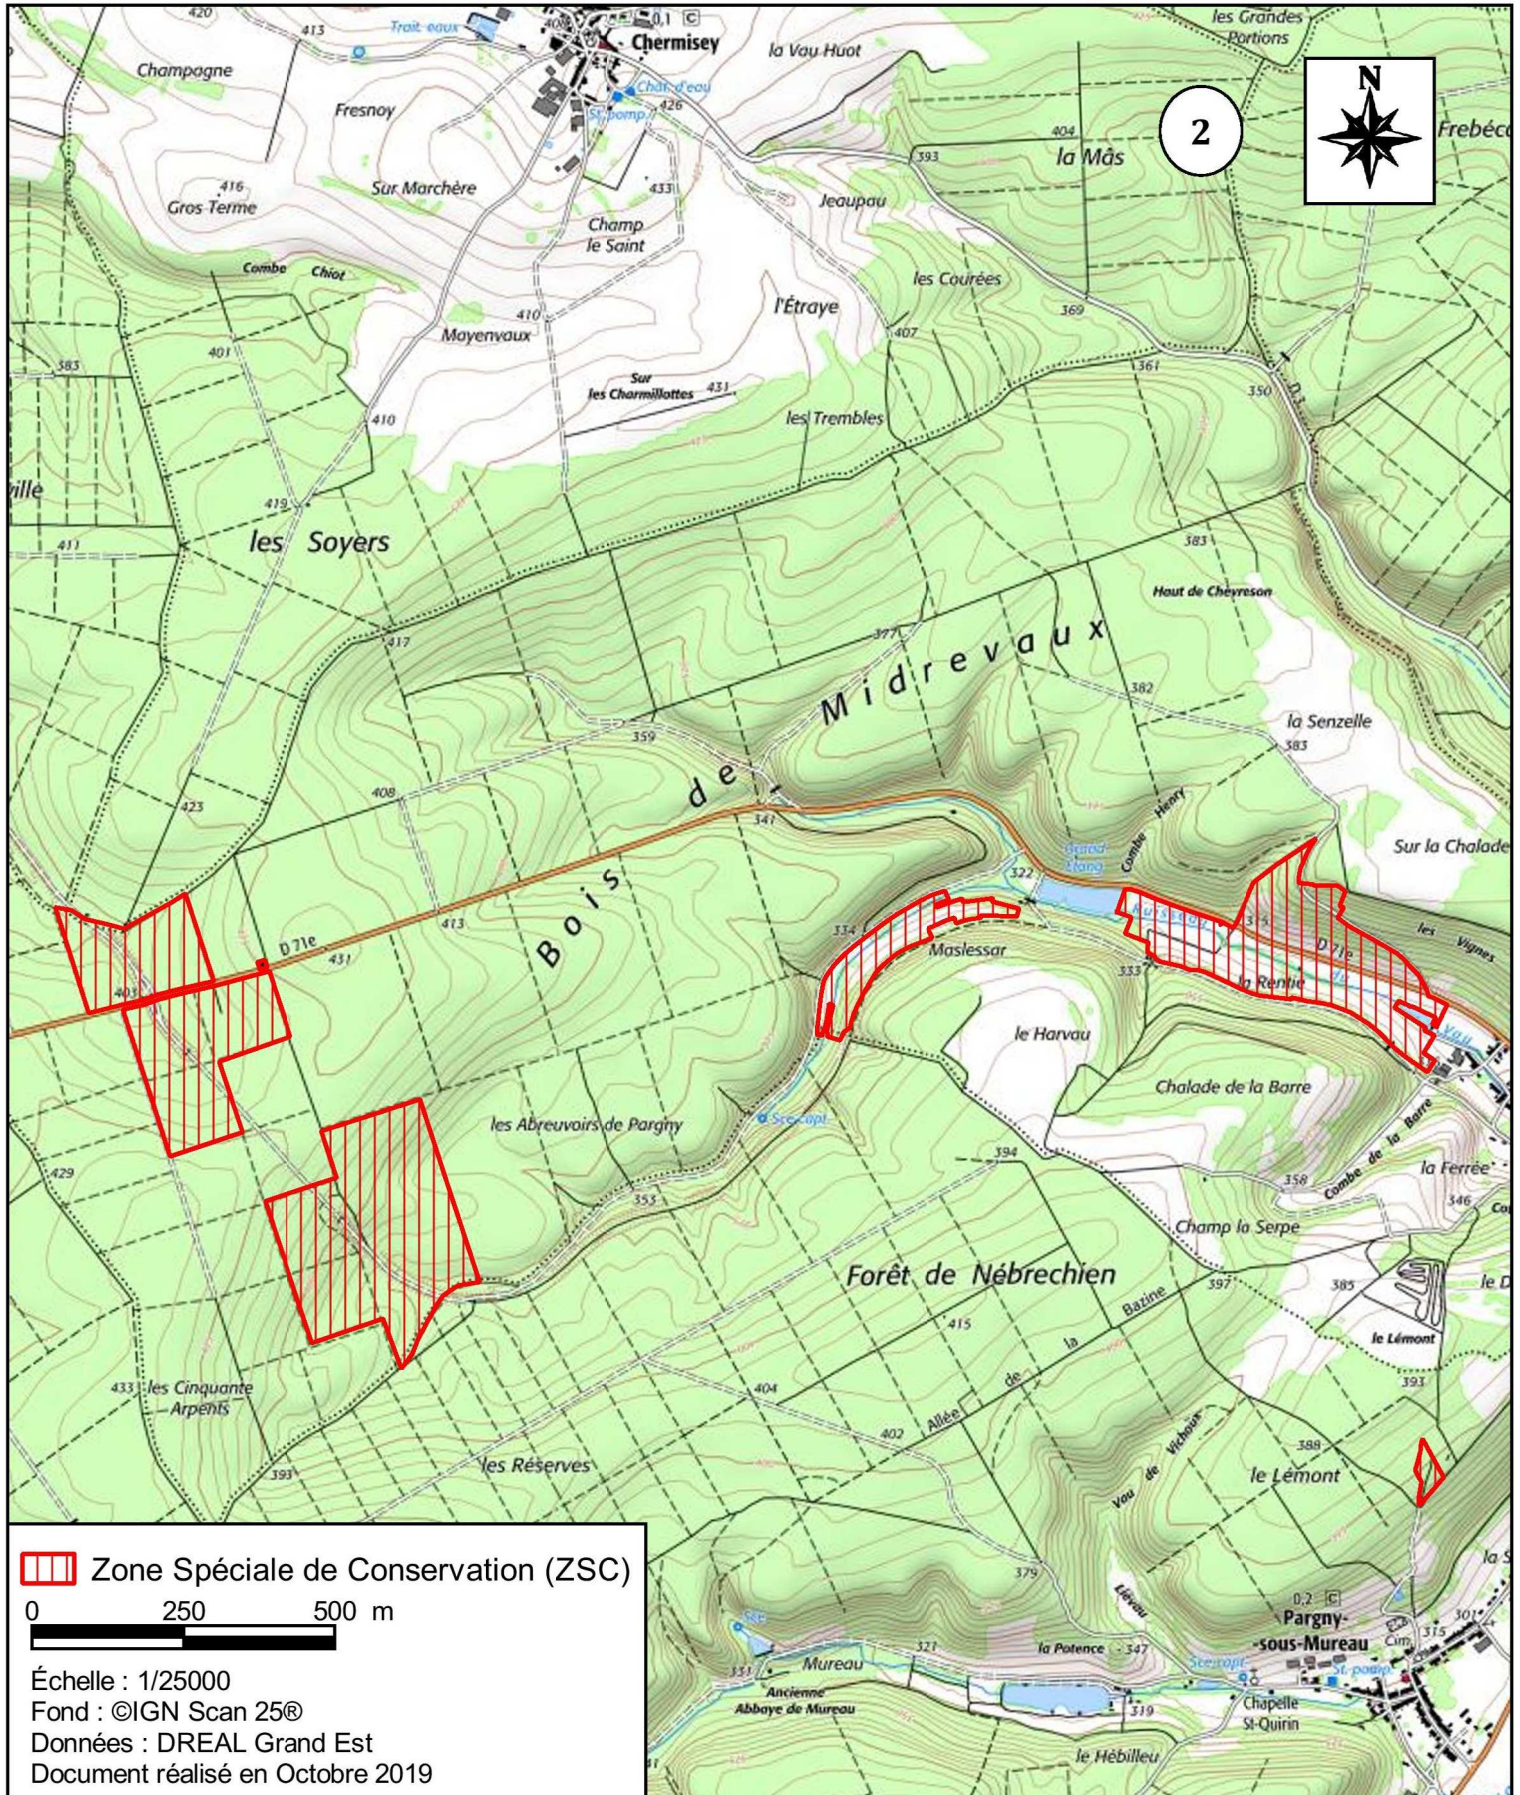

**MINISTÈRE
DE LA TRANSITION
ÉCOLOGIQUE**

Liberté
Égalité
Fraternité

Site Natura 2000 Vallée de la Saône
Zone spéciale de conservation FR4100230
(département des Vosges)

Carte 2/5 au 1/25 000

MINISTÈRE
DE LA TRANSITION
ÉCOLOGIQUE

Liberté
Égalité
Fraternité

Site Natura 2000 Vallée de la Saône
Zone spéciale de conservation FR4100230
(département des Vosges)

Carte 3/5 au 1/25 000

MINISTÈRE
DE LA TRANSITION
ÉCOLOGIQUE

Liberté
Égalité
Fraternité

Site Natura 2000 Vallée de la Saône
Zone spéciale de conservation FR4100230
(département des Vosges)

Carte 4/5 au 1/25 000

 Zone Spéciale de Conservation (ZSC)

0 250 500 m

Échelle : 1/25000

Fond : ©IGN Scan 25®

Carte 5/5 au 1/25 000