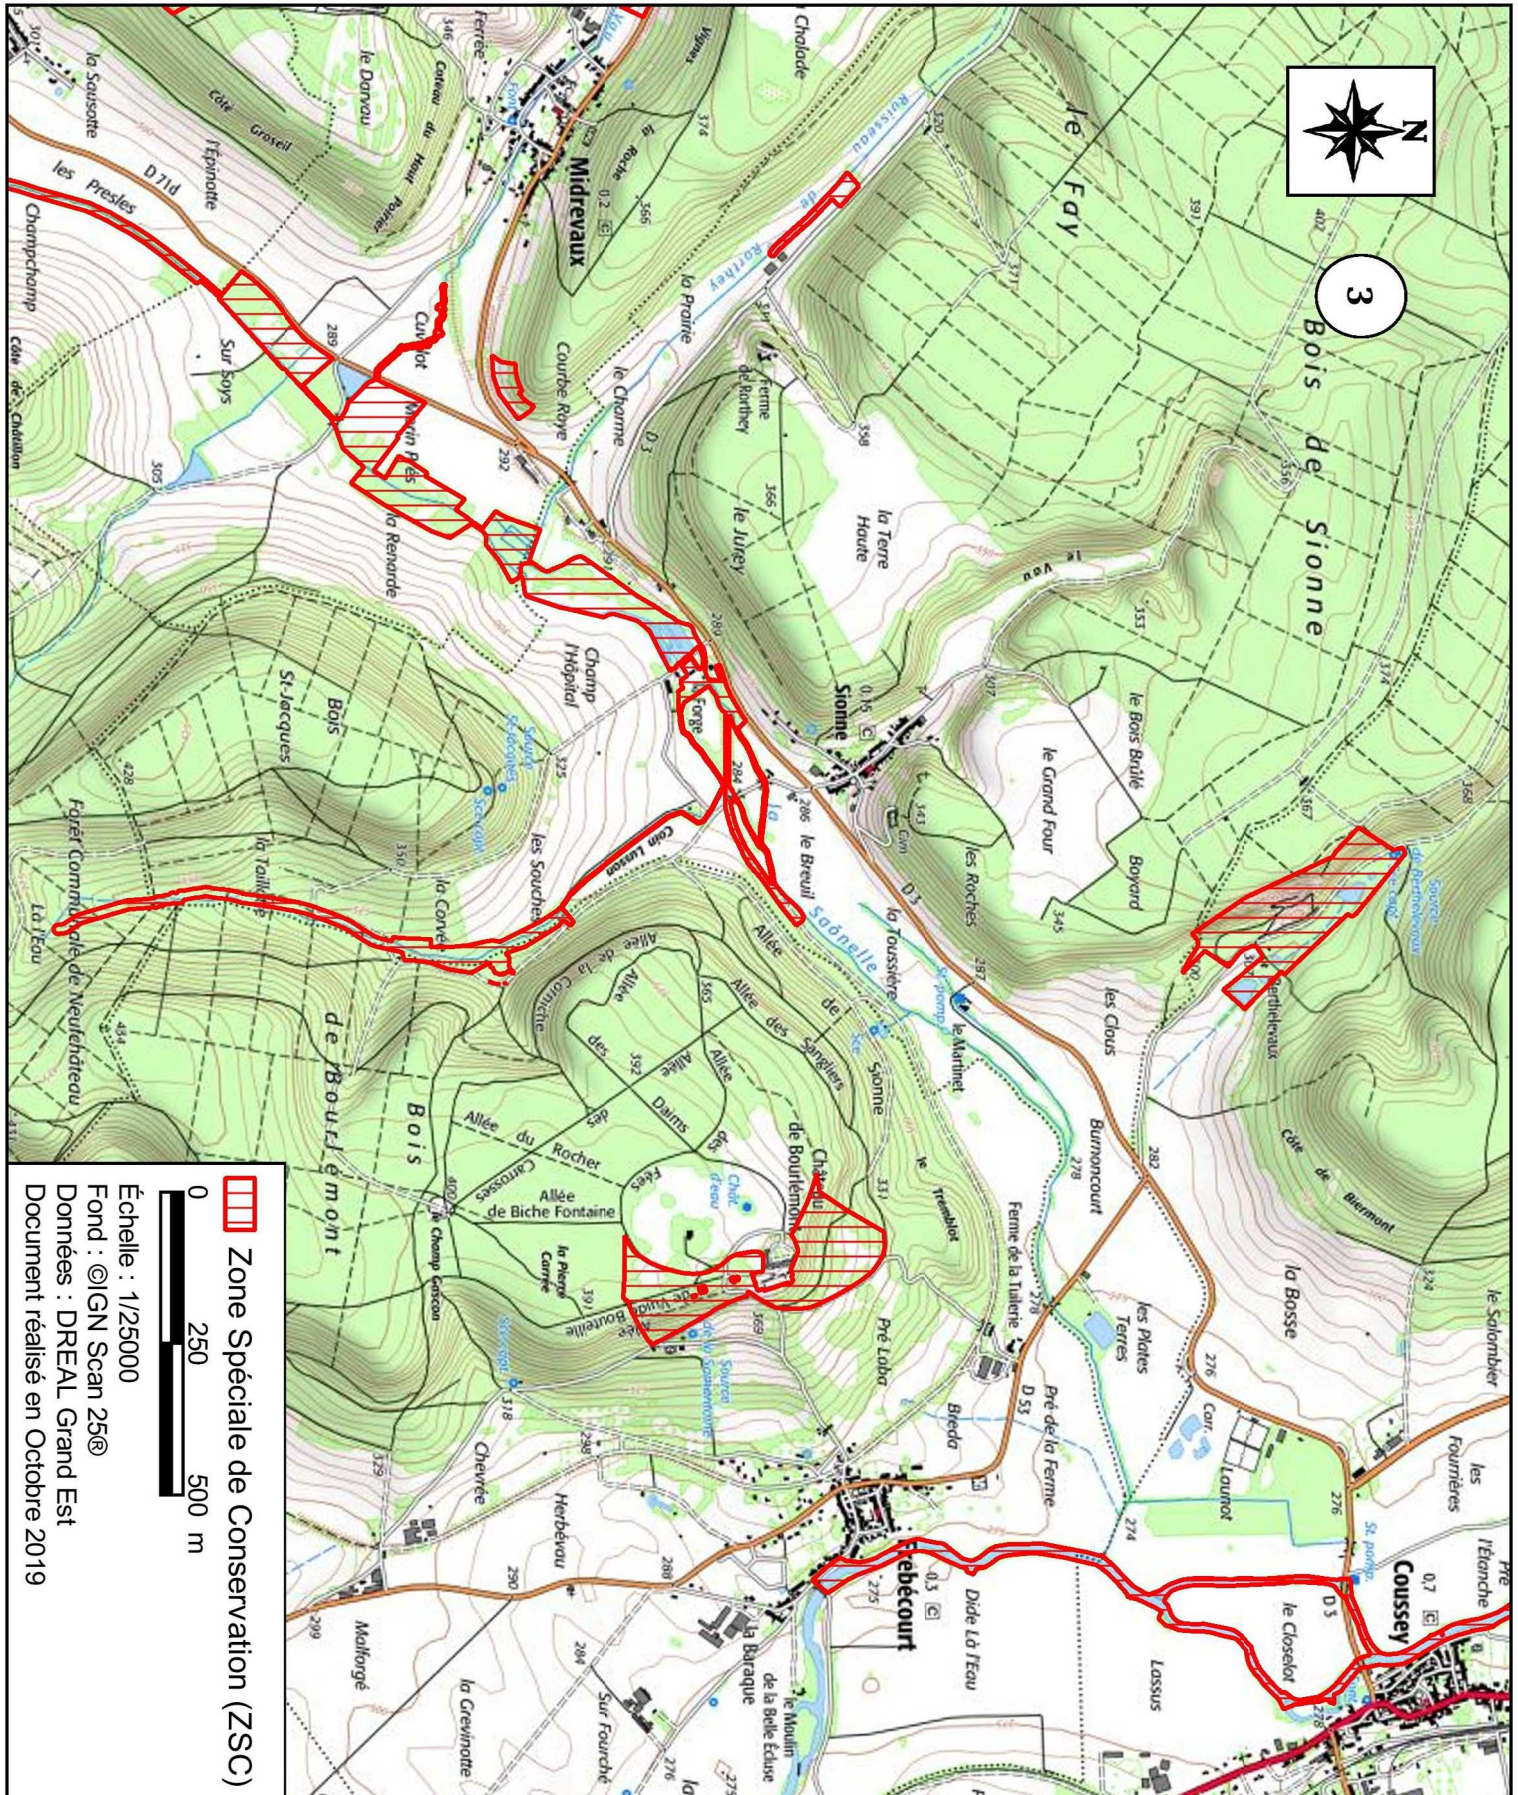

**MINISTÈRE
DE LA TRANSITION
ÉCOLOGIQUE**

Liberté
Égalité
Fraternité

Site Natura 2000 Vallée de la Saône
Zone spéciale de conservation FR4100230
(département des Vosges)

Carte 2/5 au 1/25 000

MINISTÈRE
DE LA TRANSITION
ÉCOLOGIQUE

Liberté
Égalité
Fraternité

Site Natura 2000 Vallée de la Saône
Zone spéciale de conservation FR4100230
(département des Vosges)

Carte 3/5 au 1/25 000

MINISTÈRE
DE LA TRANSITION
ÉCOLOGIQUE

Liberté
Égalité
Fraternité

Site Natura 2000 Vallée de la Saône
Zone spéciale de conservation FR4100230
(département des Vosges)

Carte 4/5 au 1/25 000

 Zone Spéciale de Conservation (ZSC)

0 250 500 m

Échelle : 1/25000

Fond : ©IGN Scan 25®

Carte 5/5 au 1/25 000