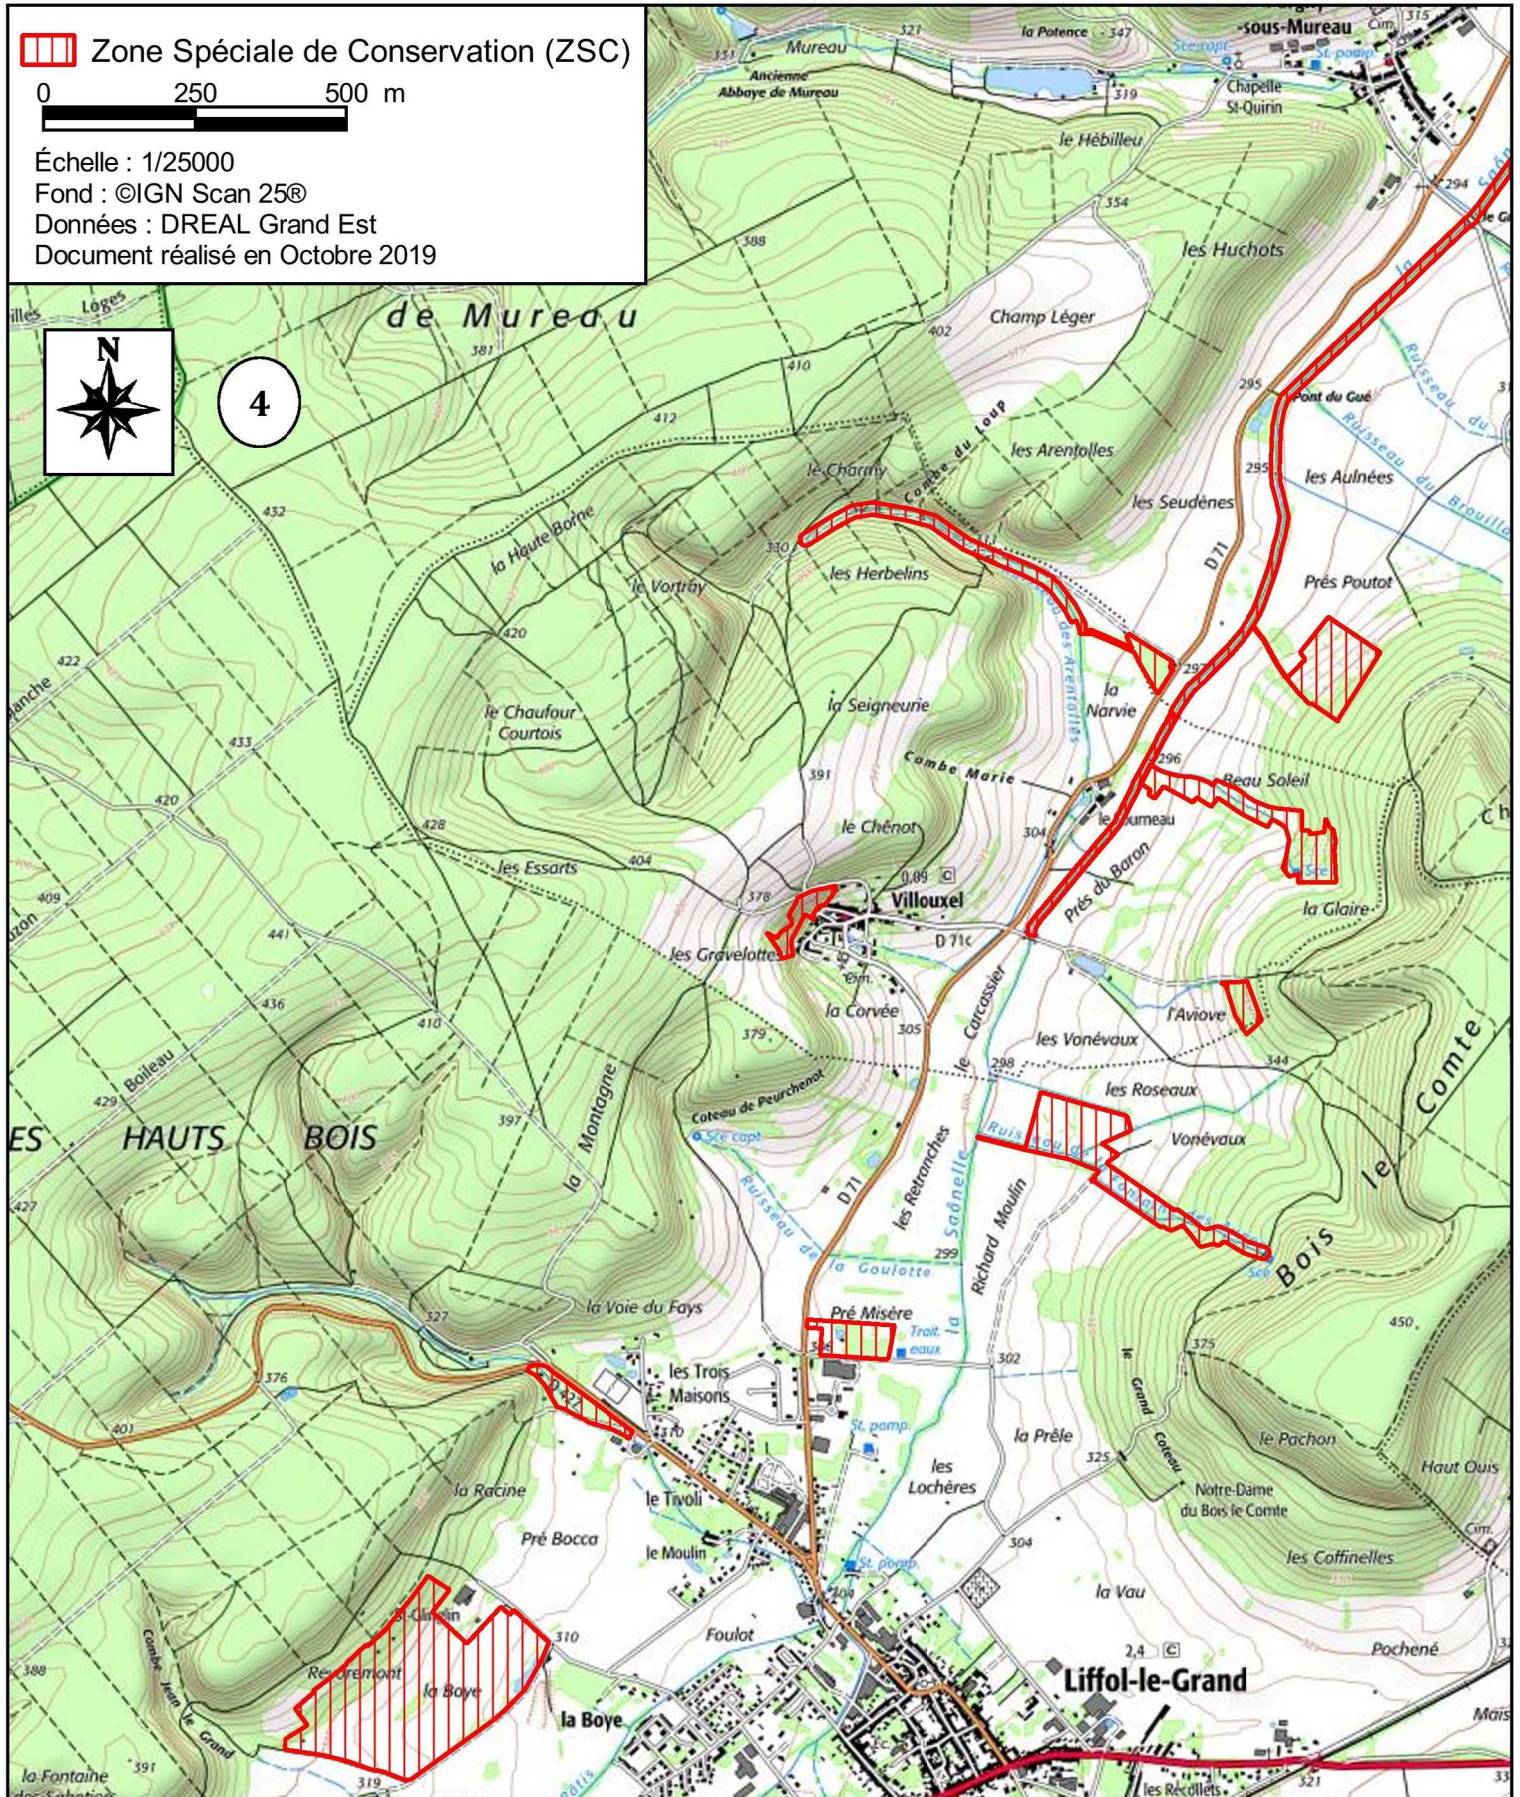

Liberté
Égalité
Fraternité

Site Natura 2000 Vallée de la Saône
Zone spéciale de conservation FR4100230
(département des Vosges)

Carte 3/5 au 1/25 000

MINISTÈRE
DE LA TRANSITION
ÉCOLOGIQUE

Liberté
Égalité
Fraternité

Site Natura 2000 Vallée de la Saône
Zone spéciale de conservation FR4100230
(département des Vosges)

Carte 4/5 au 1/25 000

 Zone Spéciale de Conservation (ZSC)

0 250 500 m

Échelle : 1/25000

Fond : ©IGN Scan 25®

Données : DREAL Grand Est

Document réalisé en Octobre 2019

MINISTÈRE
DE LA TRANSITION
ÉCOLOGIQUE

Liberté
Égalité
Fraternité

Site Natura 2000 Vallée de la Saône
Zone spéciale de conservation FR4100230
(département des Vosges)

Carte 5/5 au 1/25 000