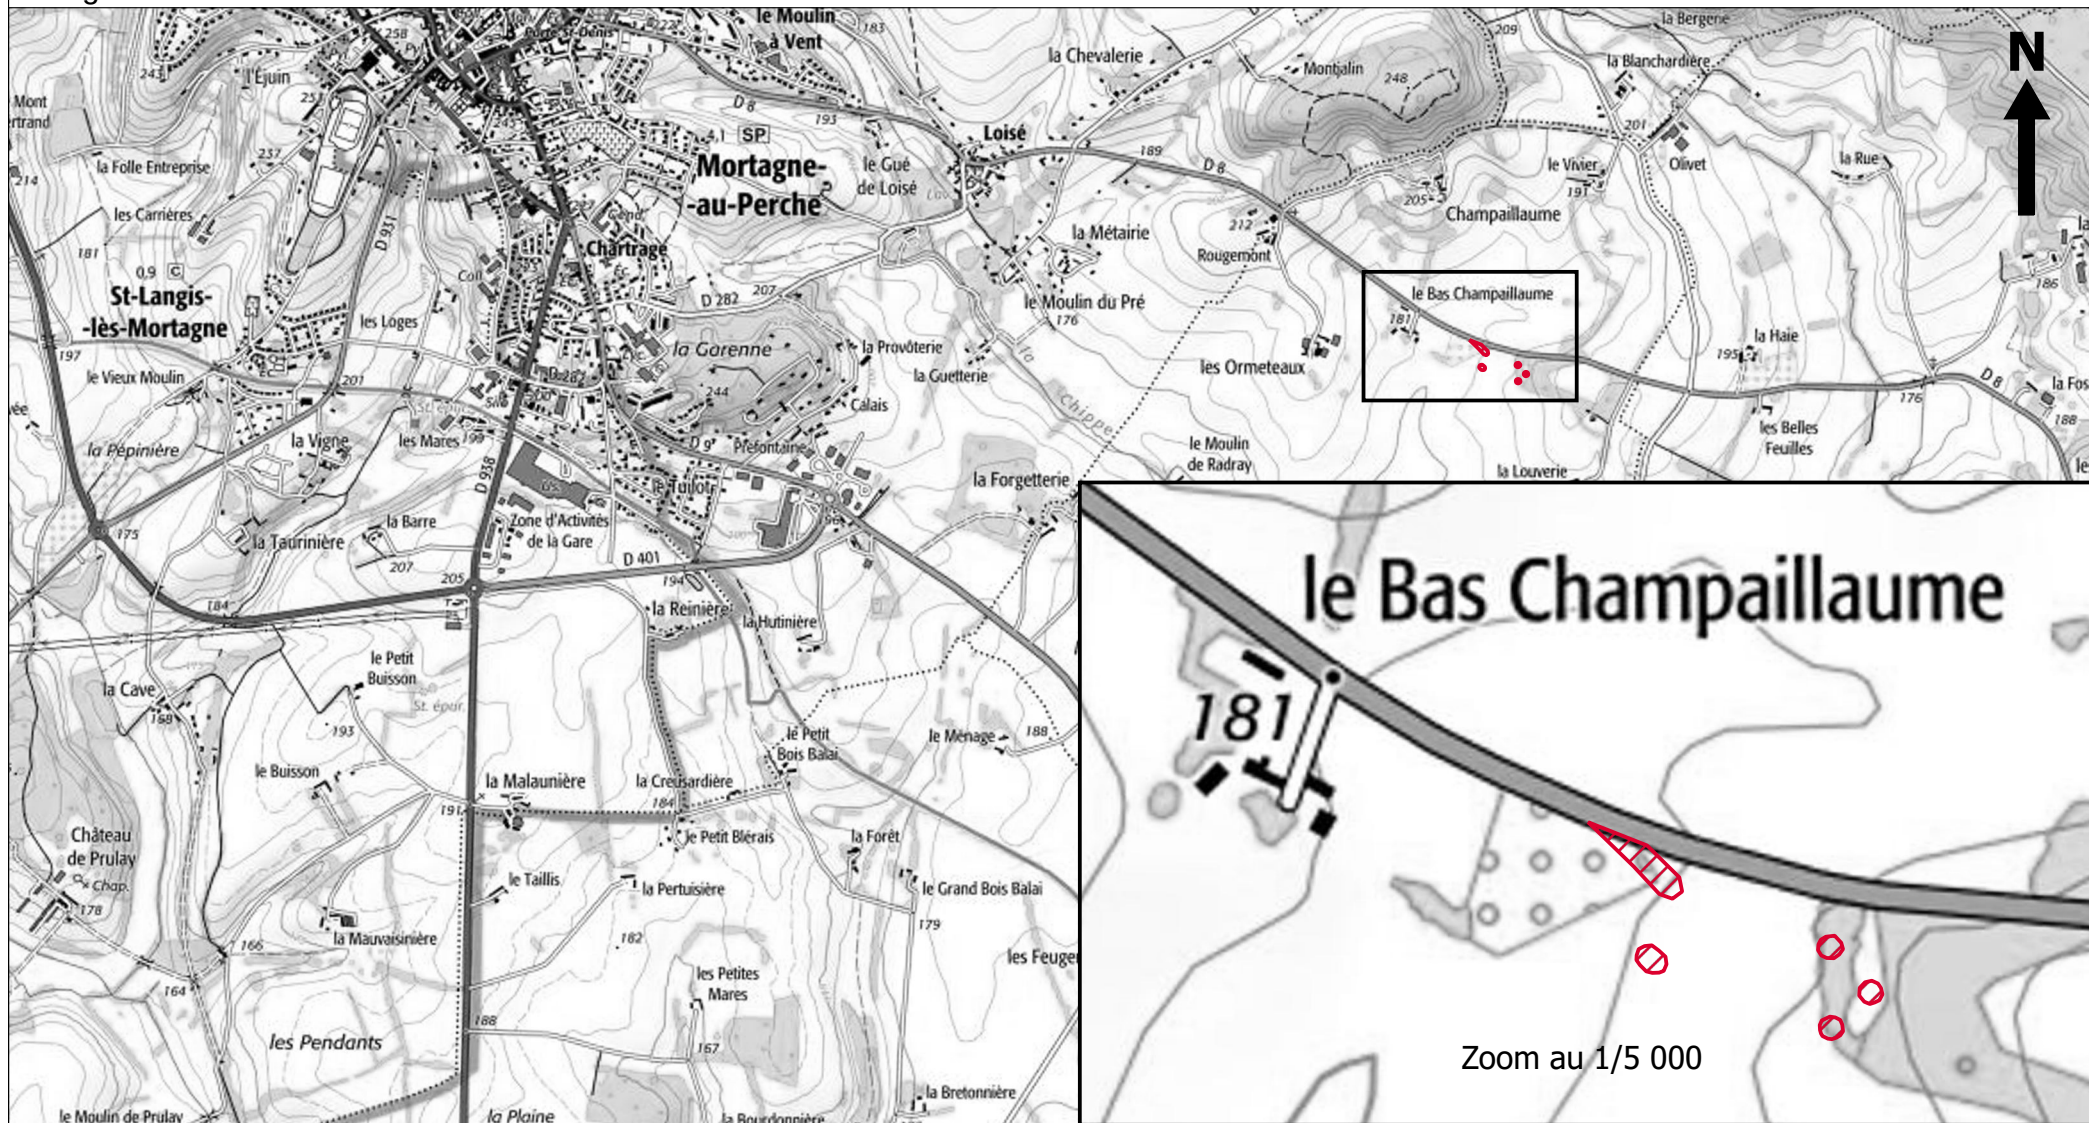

Site Natura 2000 - Carrière de Loisail - FR2502002 - (Région Normandie - Département de l'Orne)

Carte au 1/25 000 annexée à l'arrêté de modification de ZSC

La ministre de la transition écologique

Madame POMPILI

Signé le:

 Zone spéciale de conservation