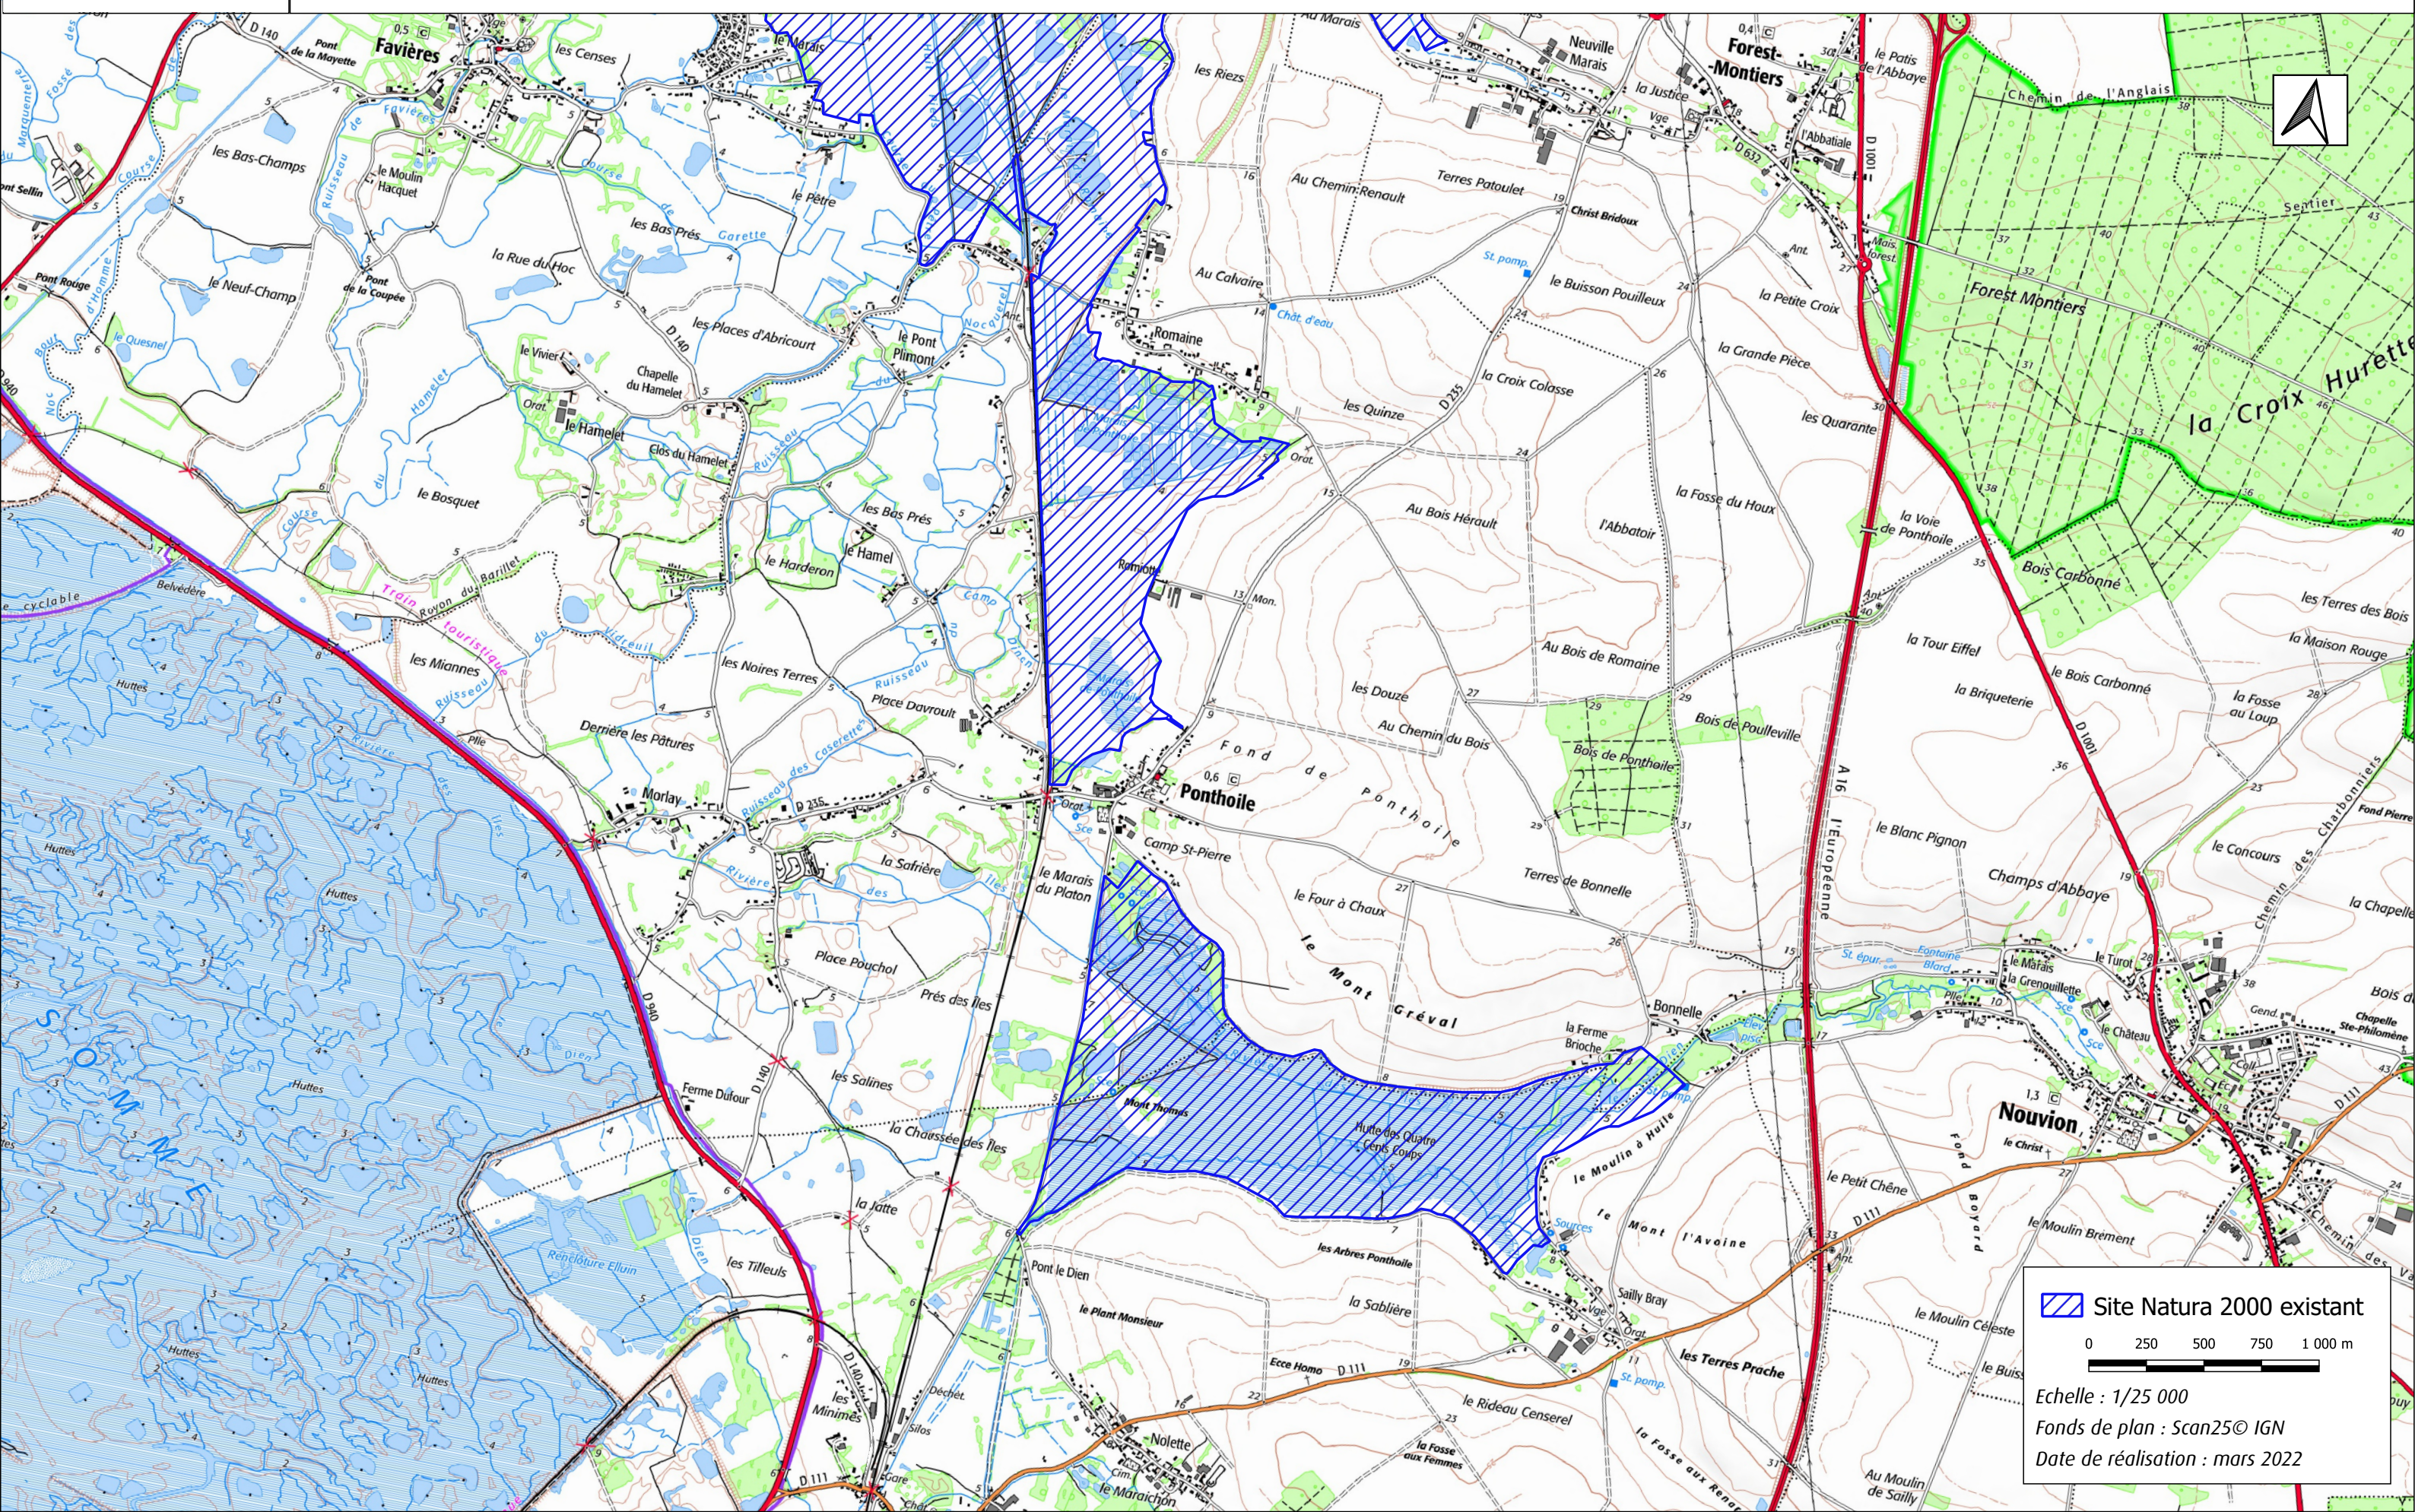

Site Natura 2000: "Marais arrière-littoraux picards" - FR2200347 (Département de la Somme, Région Hauts-de-France)

Carte n°3/3 (fond IGN Scan 25)

 Site Natura 2000 existant

0 250 500 750 1 000 m

Echelle : 1/25 000
Fonds de plan : Scan25© IGN
Date de réalisation : mars 2022