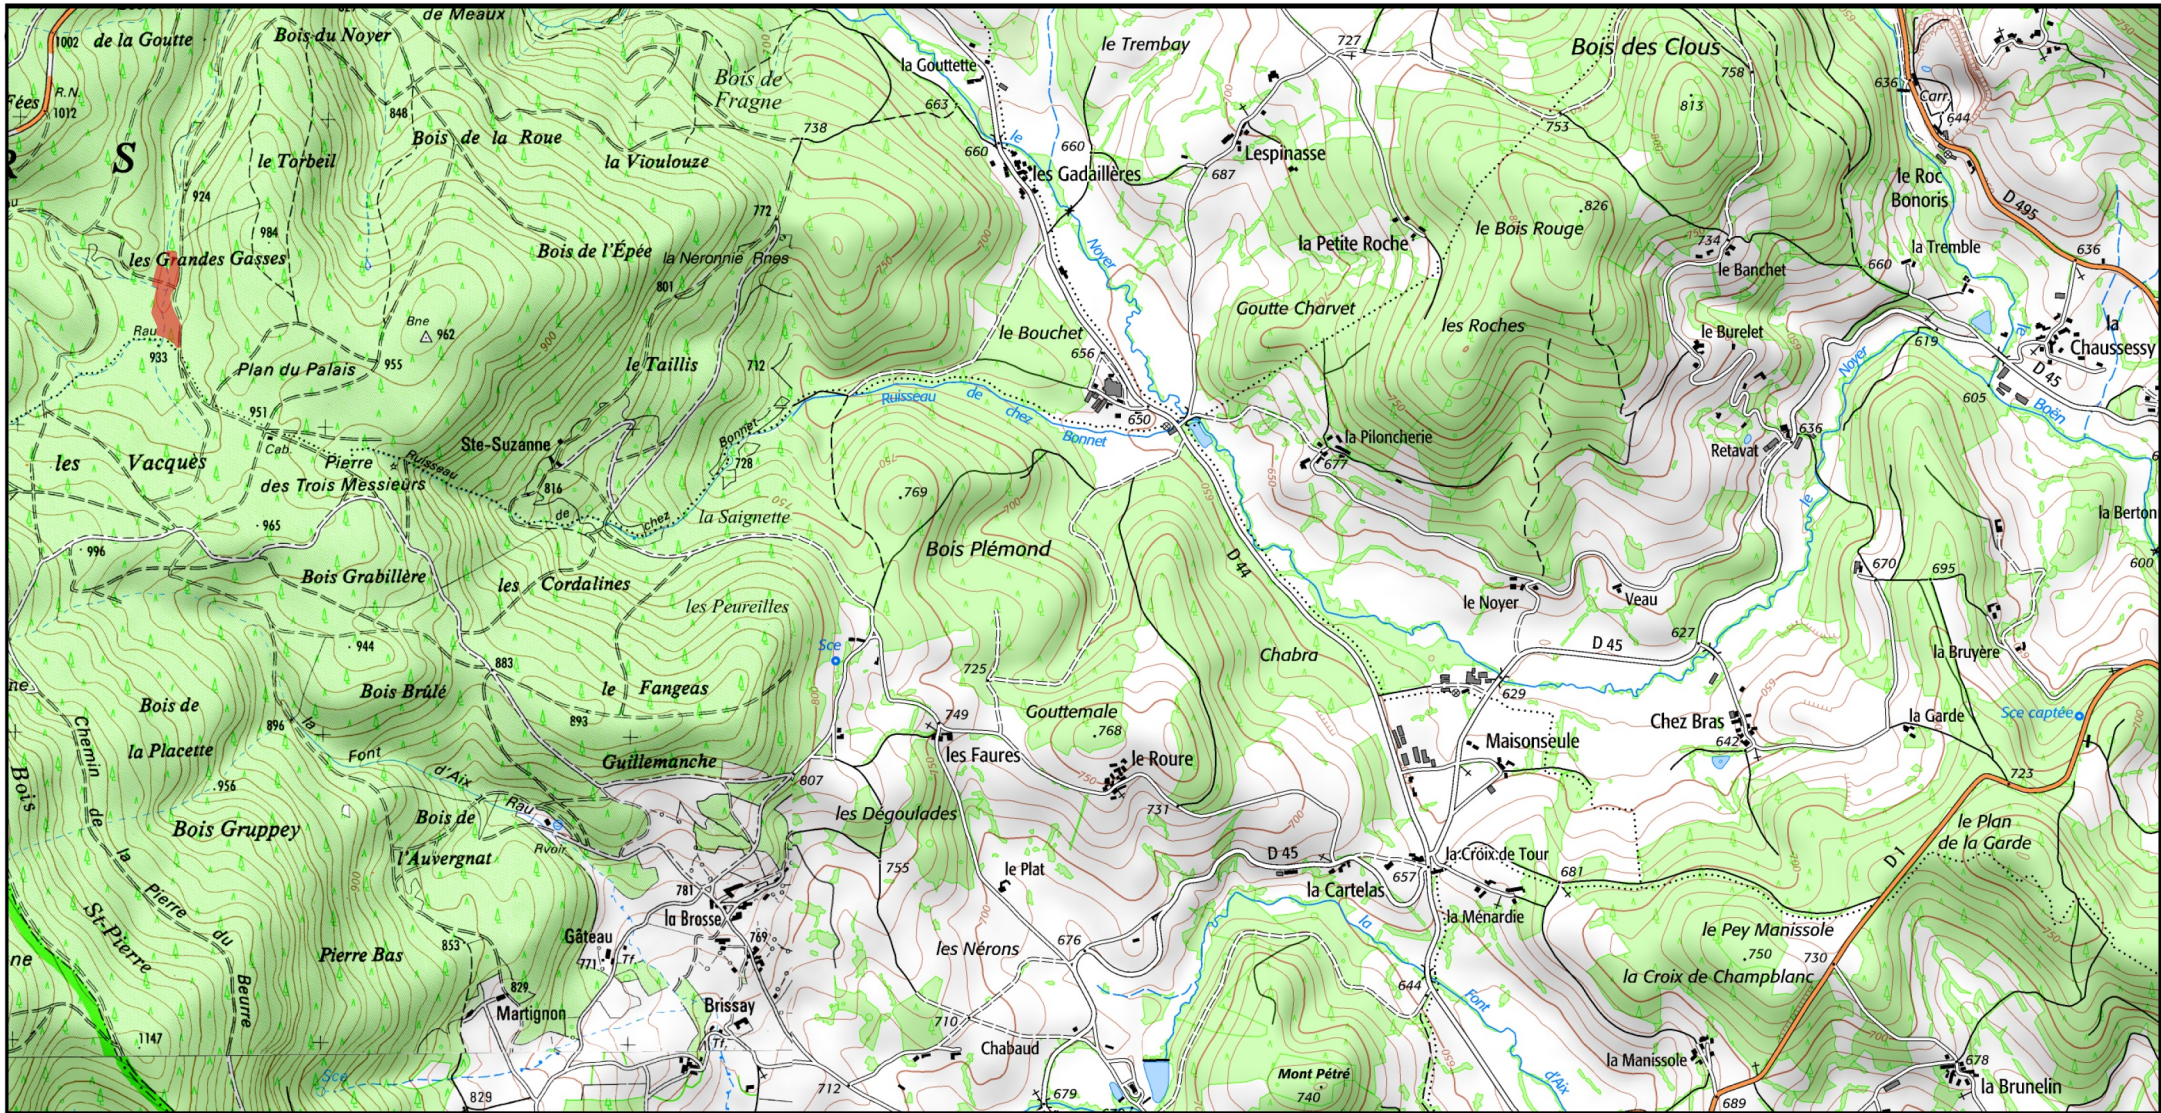

Zone Spéciale de Conservation (ZSC)

0 0,5 1 km

1/25 000 ème

Fond : Scan 25 IGN © - Données DREAL Auvergne-Rhône-Alpes 2018

Auteur : DREAL Auvergne-Rhône-Alpes 27-04-2018