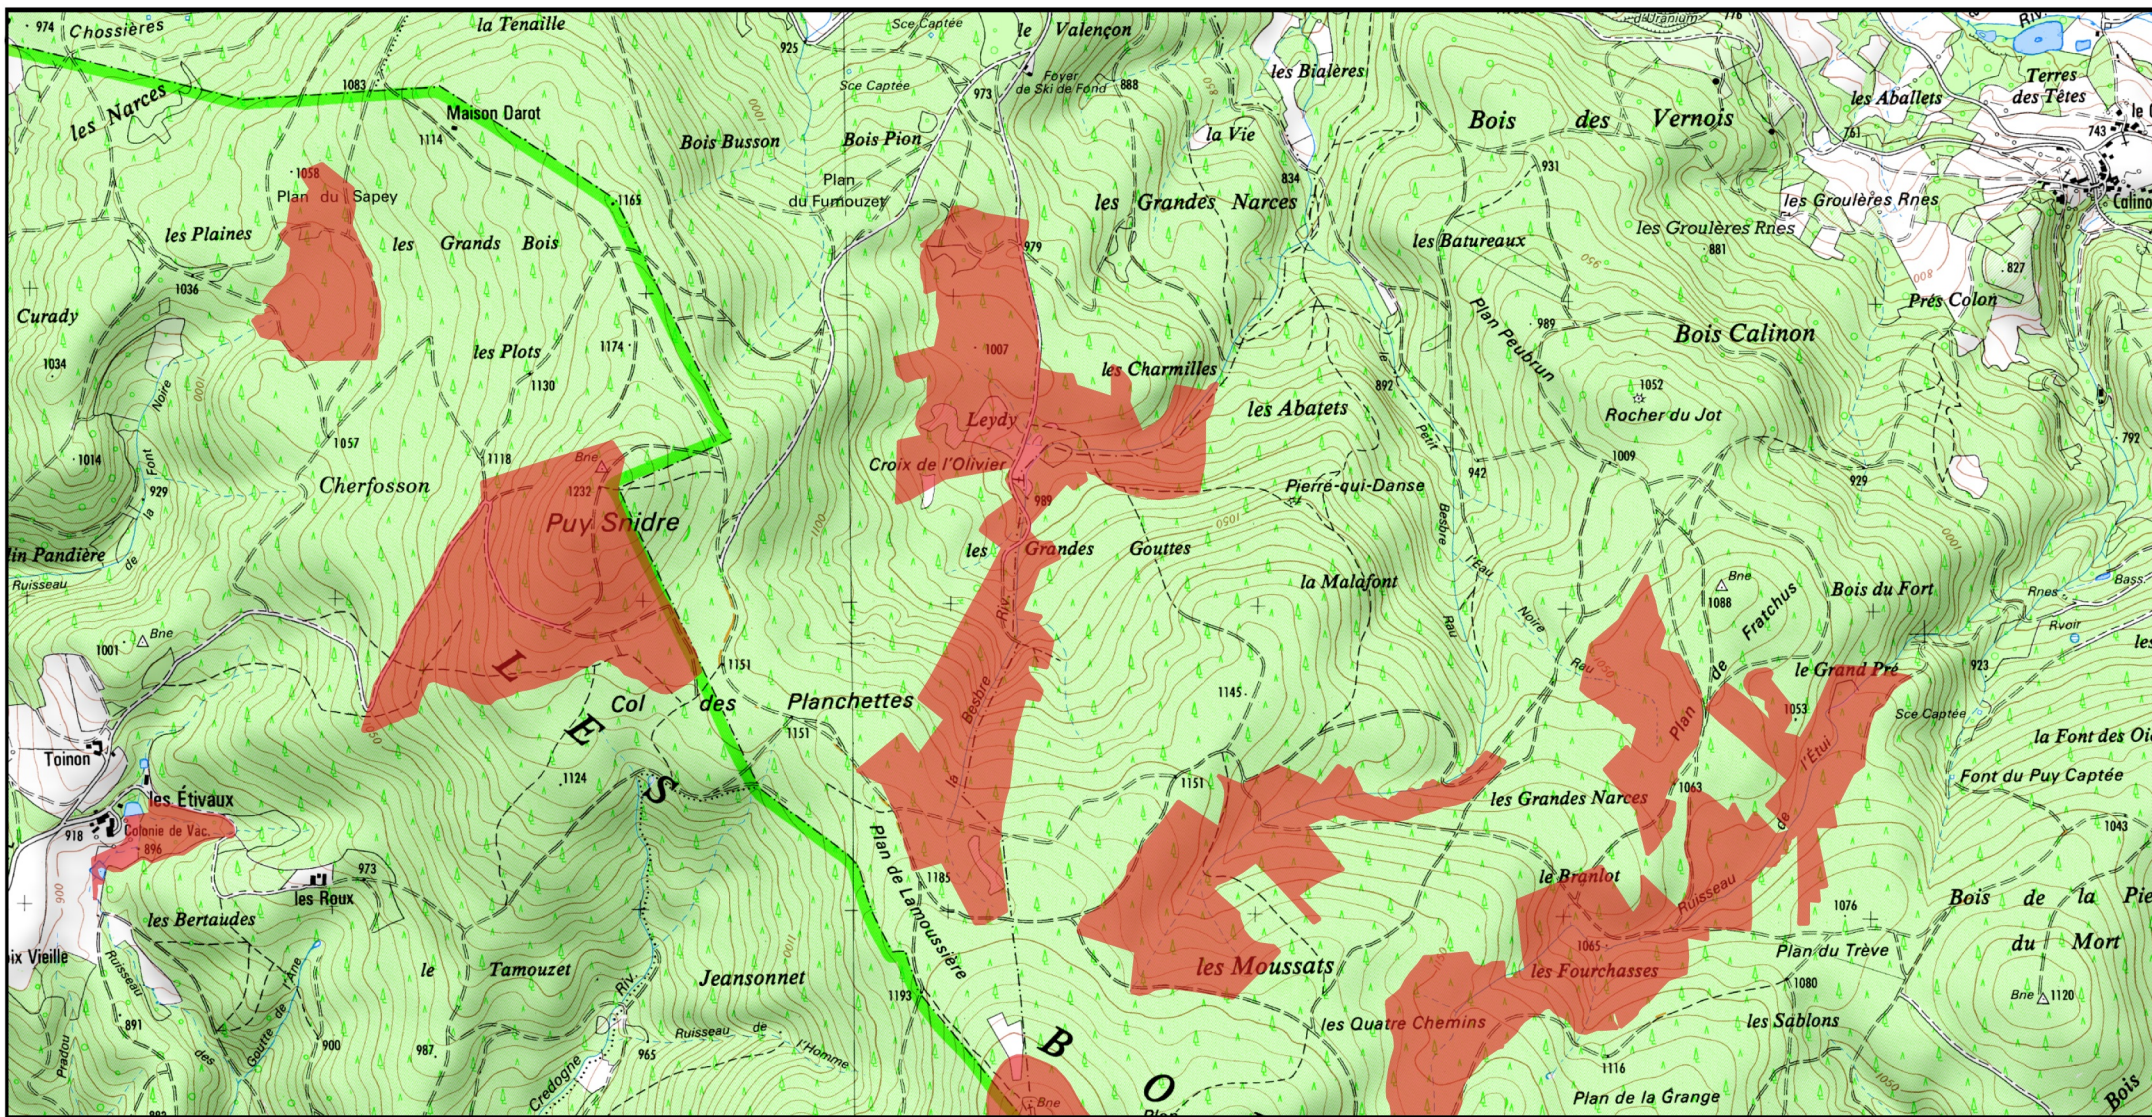

Site Natura 2000 : "BOIS NOIRS" - FR8301045
Départements Allier, Loire, Puy-De-Dome, Région Auvergne-Rhône-Alpes

Carte d'assemblage au 1/ 150 000ème et 6 cartes au 1/25 000ème annexées à l'arrêté de désignation de la zone spéciale de conservation (ZSC)

MINISTÈRE
DE LA TRANSITION
ÉCOLOGIQUE
ET SOLIDAIRE

signé le :

Zone Spéciale de Conservation (ZSC)

1/150 000ème

Fond : Scan 250 IGN © - Données DREAL Auvergne-Rhône-Alpes 2018

Auteur : DREAL Auvergne-Rhône-Alpes 27-04-2018

 Zone Spéciale de Conservation (ZSC)

1/25 000 ème

Fond : Scan 25 IGN © - Données DREAL Auvergne-Rhône-Alpes 2018
Auteur : DREAL Auvergne-Rhône-Alpes 27-04-2018

Site Natura 2000 : "BOIS NOIRS" - FR8301045
Départements Allier, Loire, Puy-De-Dome, Région Auvergne-Rhône-Alpes