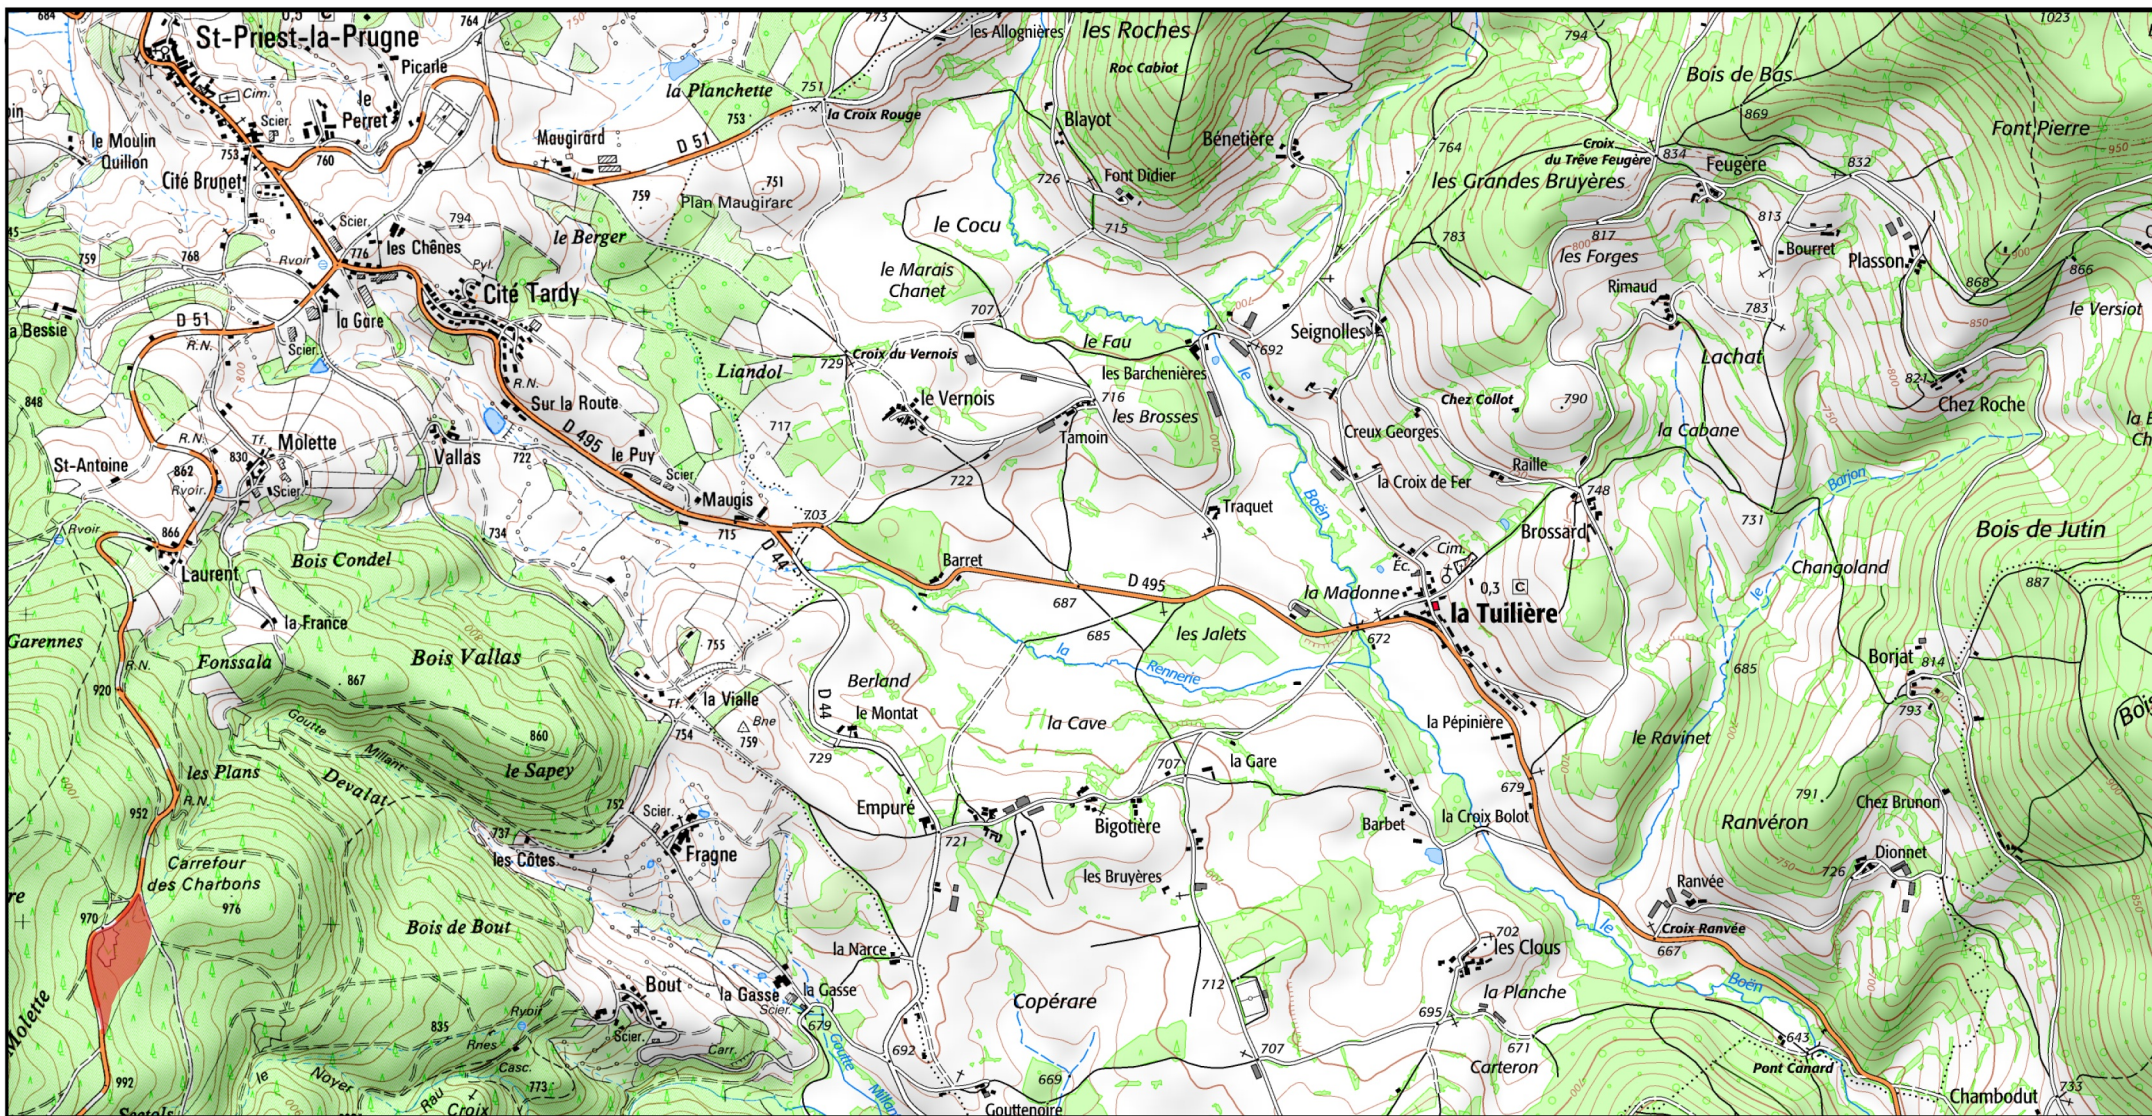

Site Natura 2000 : "BOIS NOIRS" - FR8301045
Départements Allier, Loire, Puy-De-Dome, Région Auvergne-Rhône-Alpes

Carte 3/6 au 1/25 000ème annexée à l'arrêté de désignation de la zone spéciale de conservation (ZSC)

MINISTÈRE
DE LA TRANSITION
ÉCOLOGIQUE
ET SOLIDAIRE

3/6

Zone Spéciale de Conservation (ZSC)

1/25 000 ème

Fond : Scan 25 IGN © - Données DREAL Auvergne-Rhône-Alpes 2018
Auteur : DREAL Auvergne-Rhône-Alpes 27-04-2018