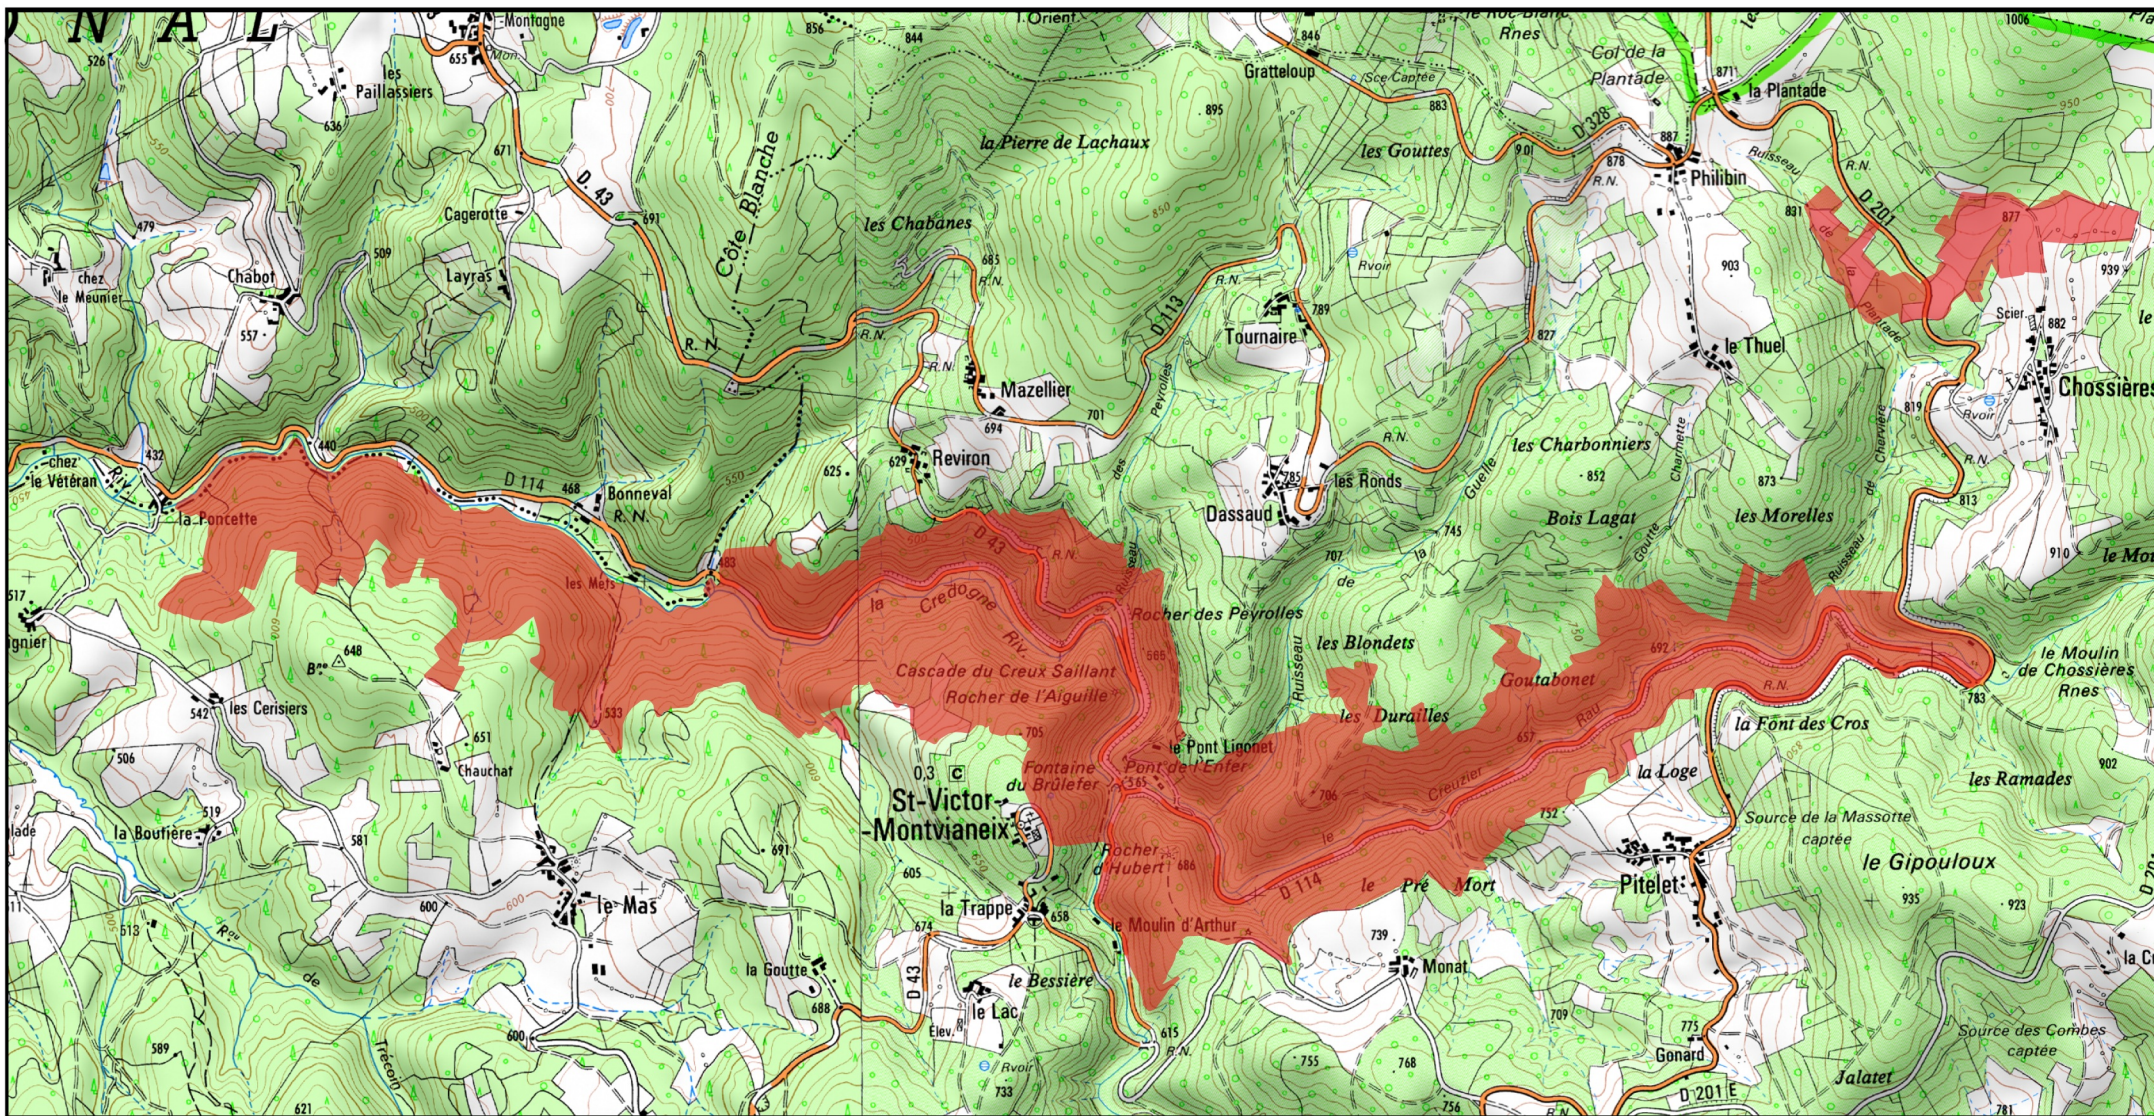

Site Natura 2000 : "BOIS NOIRS" - FR8301045
Départements Allier, Loire, Puy-De-Dome, Région Auvergne-Rhône-Alpes

Carte d'assemblage au 1/ 150 000ème et 6 cartes au 1/25 000ème annexées à l'arrêté de désignation de la zone spéciale de conservation (ZSC)

MINISTÈRE
DE LA TRANSITION
ÉCOLOGIQUE
ET SOLIDAIRE

signé le :

Zone Spéciale de Conservation (ZSC)

1/150 000ème

Fond : Scan 250 IGN © - Données DREAL Auvergne-Rhône-Alpes 2018

Auteur : DREAL Auvergne-Rhône-Alpes 27-04-2018