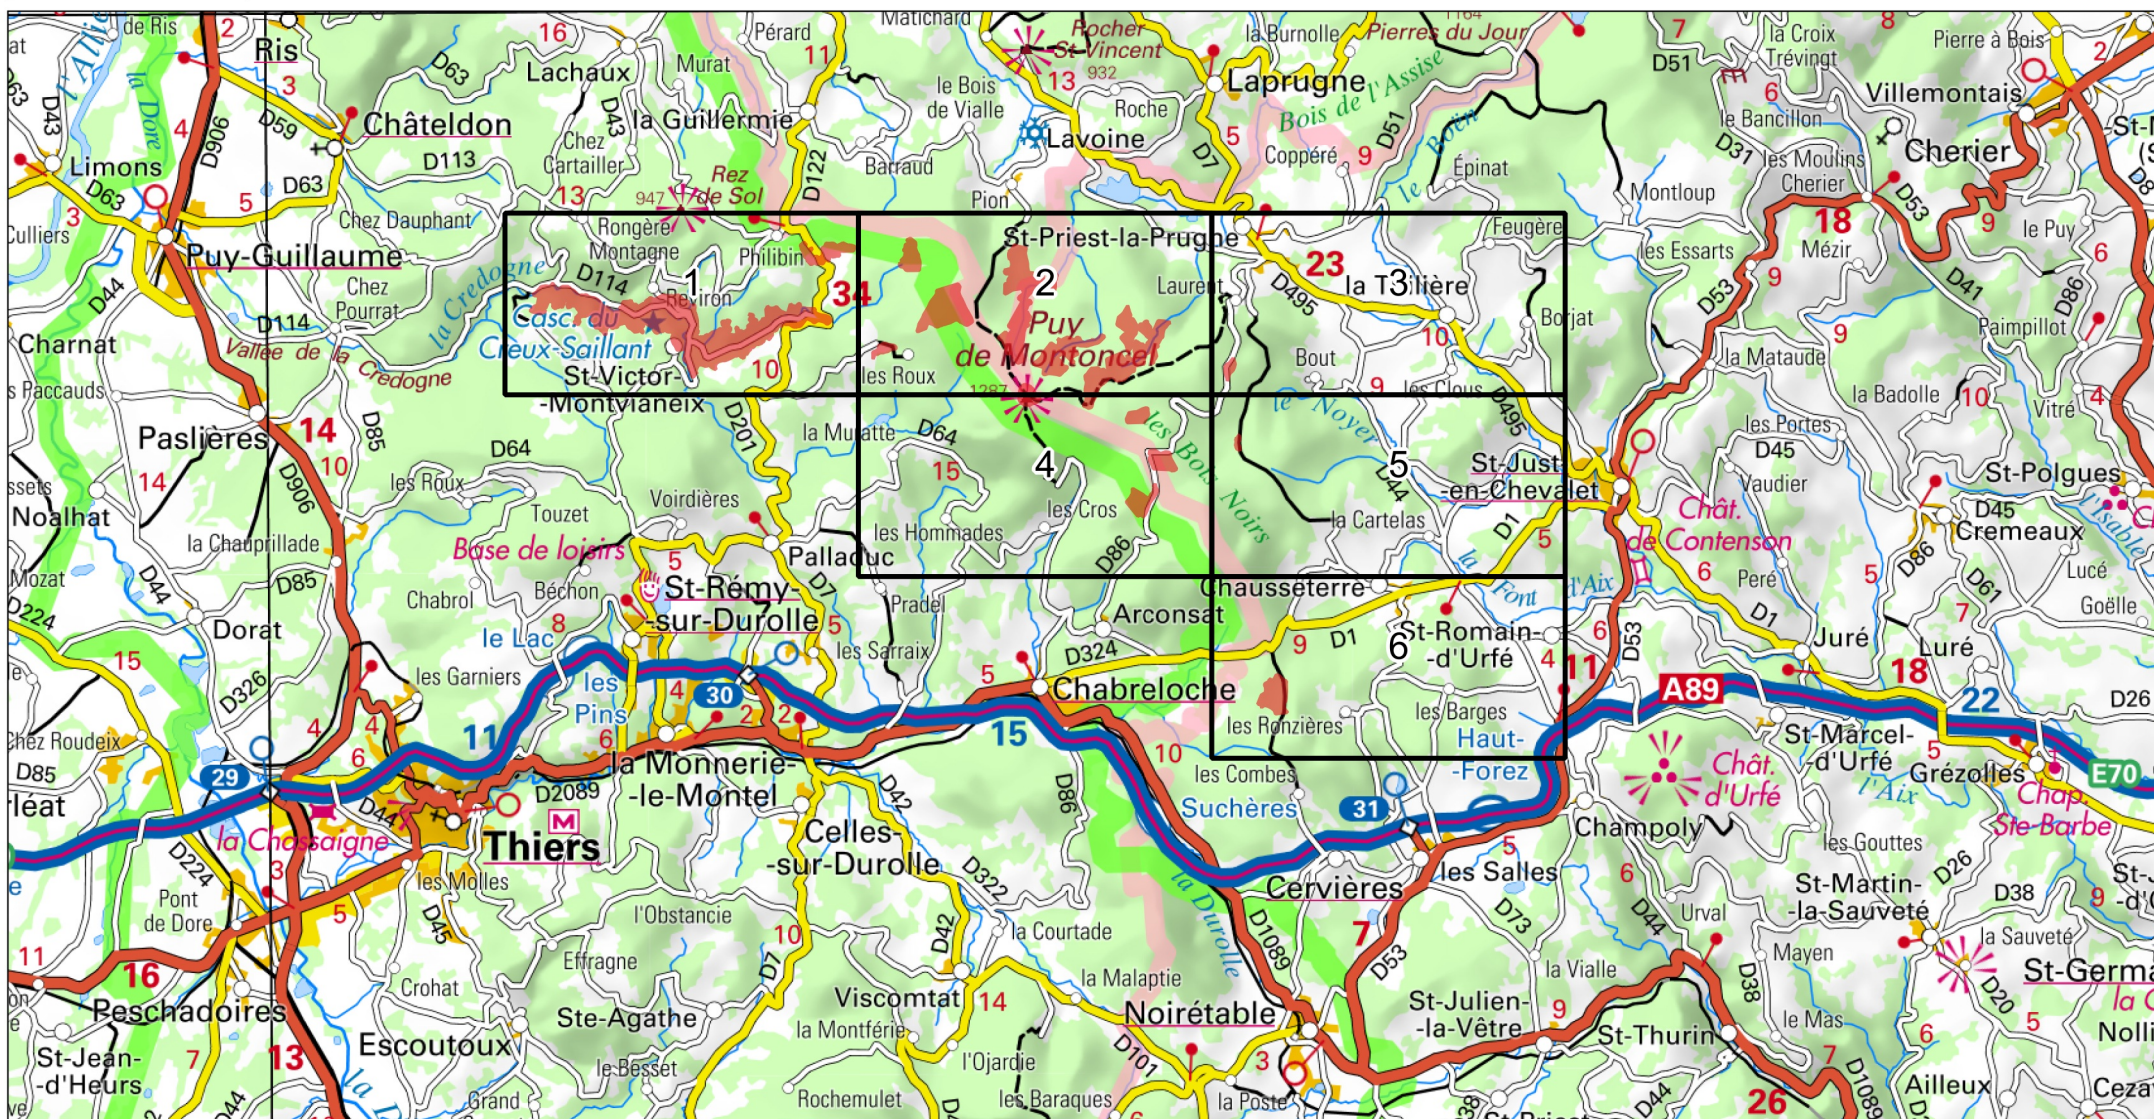

Site Natura 2000 : "BOIS NOIRS" - FR8301045
Départements Allier, Loire, Puy-De-Dome, Région Auvergne-Rhône-Alpes

Carte d'assemblage au 1/ 150 000ème et 6 cartes au 1/25 000ème annexées à l'arrêté de désignation de la zone spéciale de conservation (ZSC)

MINISTÈRE
DE LA TRANSITION
ÉCOLOGIQUE
ET SOLIDAIRE

signé le :

Zone Spéciale de Conservation (ZSC)

1/150 000ème

Fond : Scan 250 IGN © - Données DREAL Auvergne-Rhône-Alpes 2018

Auteur : DREAL Auvergne-Rhône-Alpes 27-04-2018