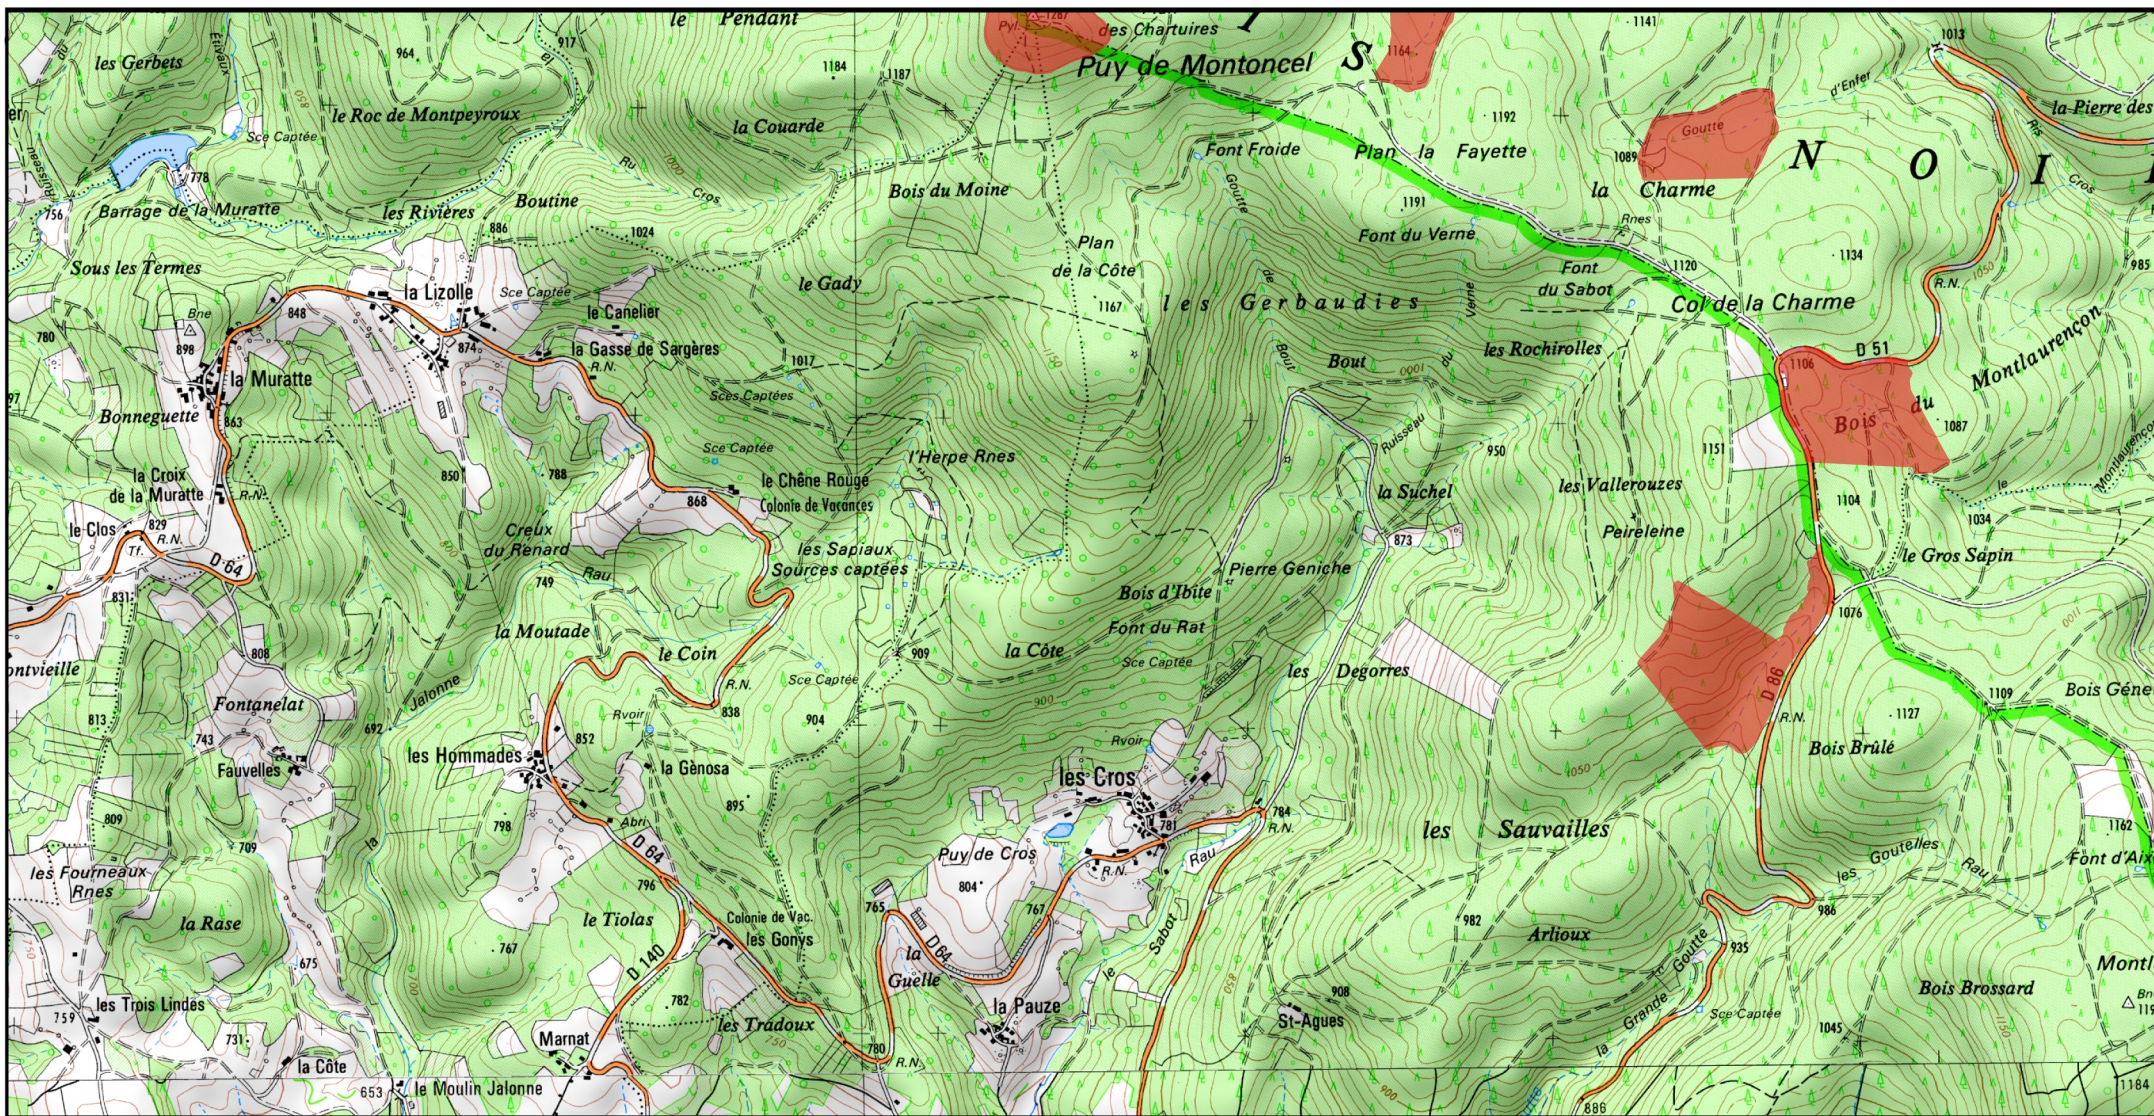

Fond : Scan 25 IGN © - Données DREAL Auvergne-Rhône-Alpes 2018
Auteur : DREAL Auvergne-Rhône-Alpes 27-04-2018

 Zone Spéciale de Conservation (ZSC)

1/25 000 ème

Fond : Scan 25 IGN © - Données DREAL Auvergne-Rhône-Alpes 2018
Auteur : DREAL Auvergne-Rhône-Alpes 27-04-2018