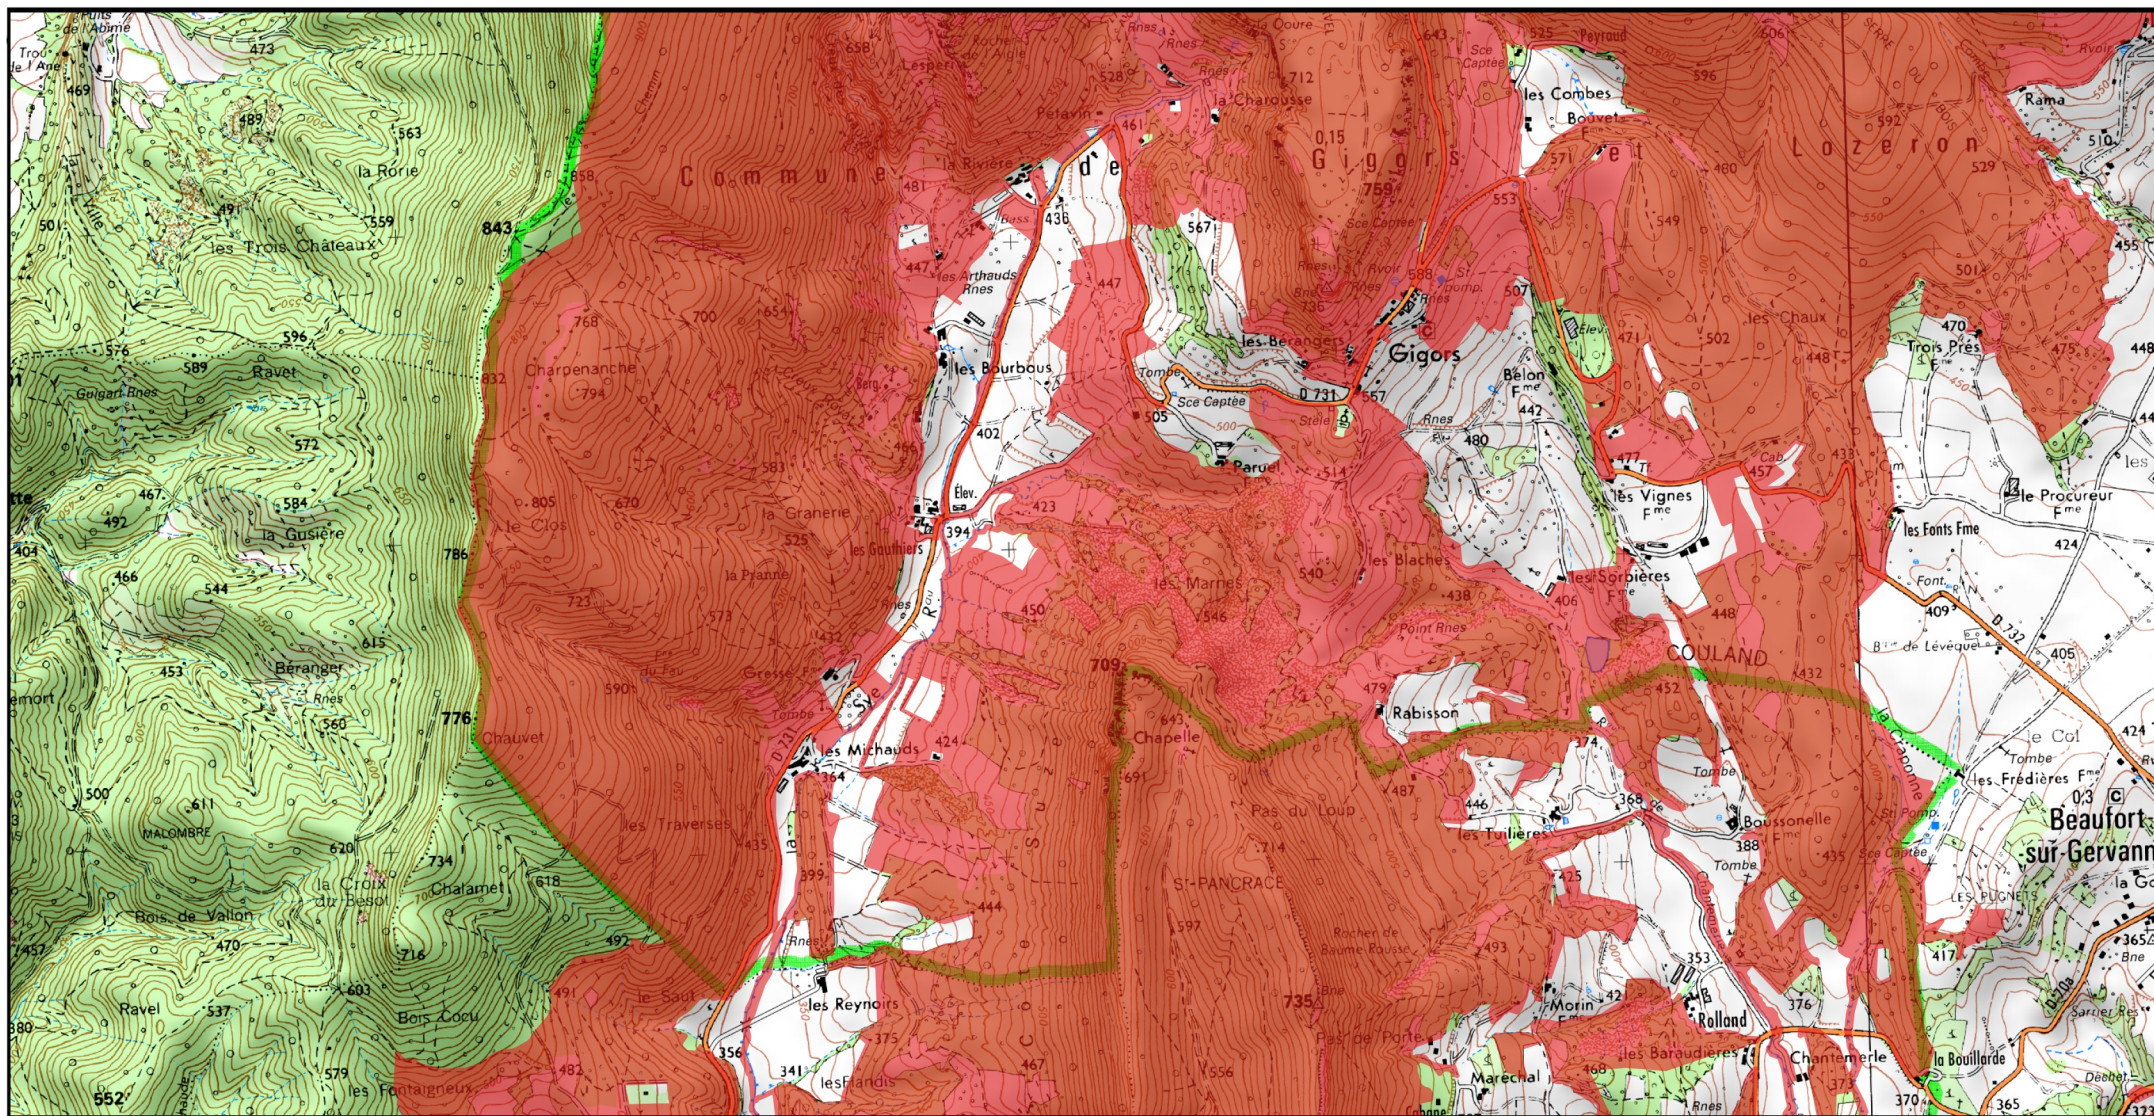

Site Natura 2000 : "Gervanne et rebord occidental du Vercors" - FR8201681
Département Drome, Région Auvergne-Rhône-Alpes

Carte 10/15 au 1/25 000ème annexée à l'arrêté de désignation de la zone spéciale de conservation (ZSC)

10/15

Zone Spéciale de Conservation (ZSC)

0 0,5 1 km

1/25 000 ème

Fond : Scan 25 IGN © - Données DREAL Auvergne-Rhône-Alpes 2018

Auteur : DREAL Auvergne-Rhône-Alpes 26-04-2018