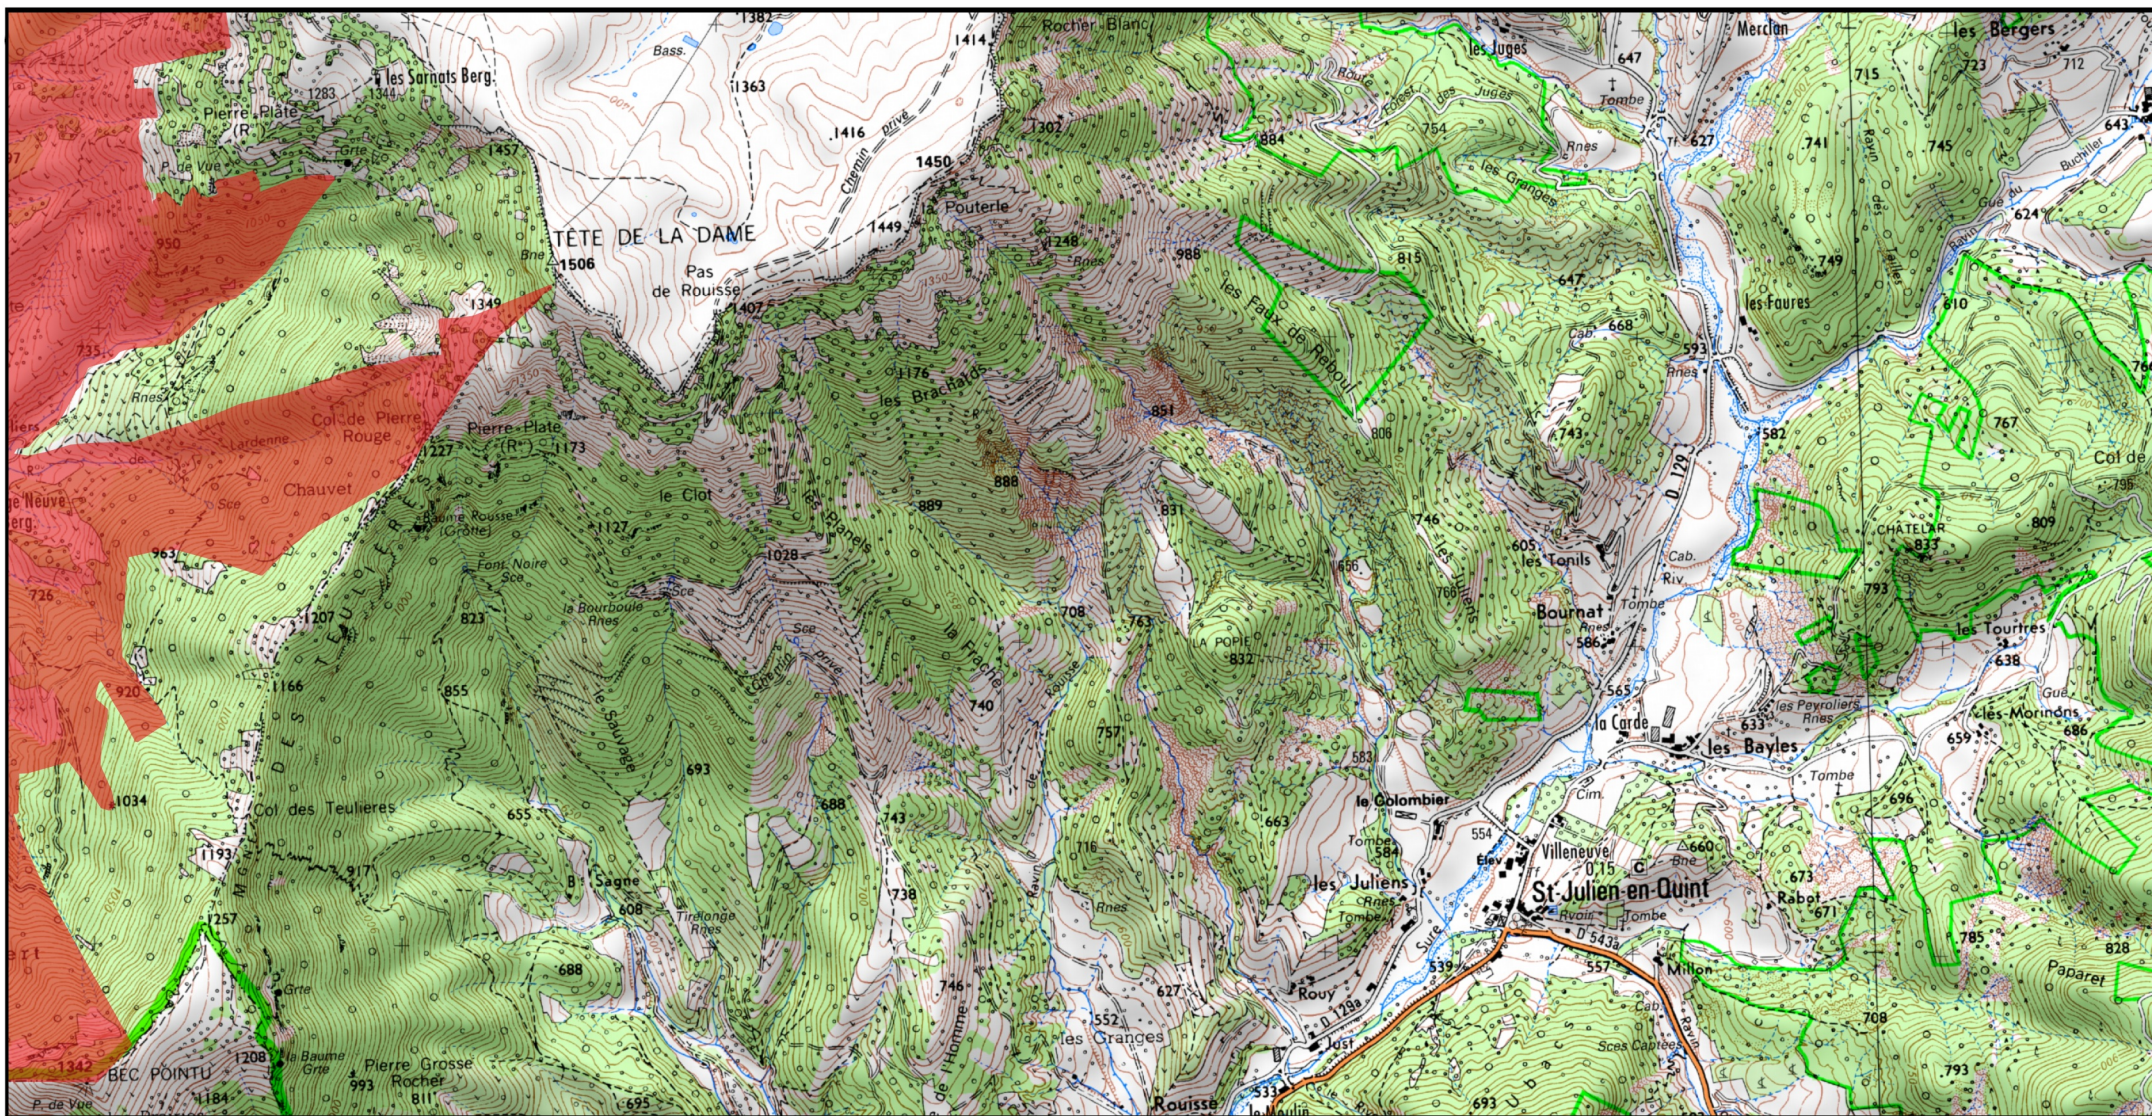

Zone Spéciale de Conservation (ZSC)

0 0,5 1 km

1/25 000 ème

Fond : Scan 25 IGN © - Données DREAL Auvergne-Rhône-Alpes 2018

Auteur : DREAL Auvergne-Rhône-Alpes 26-04-2018

Zone Spéciale de Conservation (ZSC)

0 0,5 1 km

1/25 000 ème

Fond : Scan 25 IGN © - Données DREAL Auvergne-Rhône-Alpes 2018

Auteur : DREAL Auvergne-Rhône-Alpes 26-04-2018

Zone Spéciale de Conservation (ZSC)

0 0,5 1 km

1/25 000 ème

Fond : Scan 25 IGN © - Données DREAL Auvergne-Rhône-Alpes 2018

Auteur : DREAL Auvergne-Rhône-Alpes 26-04-2018

Site Natura 2000 : "Gervanne et rebord occidental du Vercors" - FR8201681
Département Drome, Région Auvergne-Rhône-Alpes

Carte 10/15 au 1/25 000ème annexée à l'arrêté de désignation de la zone spéciale de conservation (ZSC)

10/15

Zone Spéciale de Conservation (ZSC)

0 0,5 1 km

1/25 000 ème

Fond : Scan 25 IGN © - Données DREAL Auvergne-Rhône-Alpes 2018

Auteur : DREAL Auvergne-Rhône-Alpes 26-04-2018