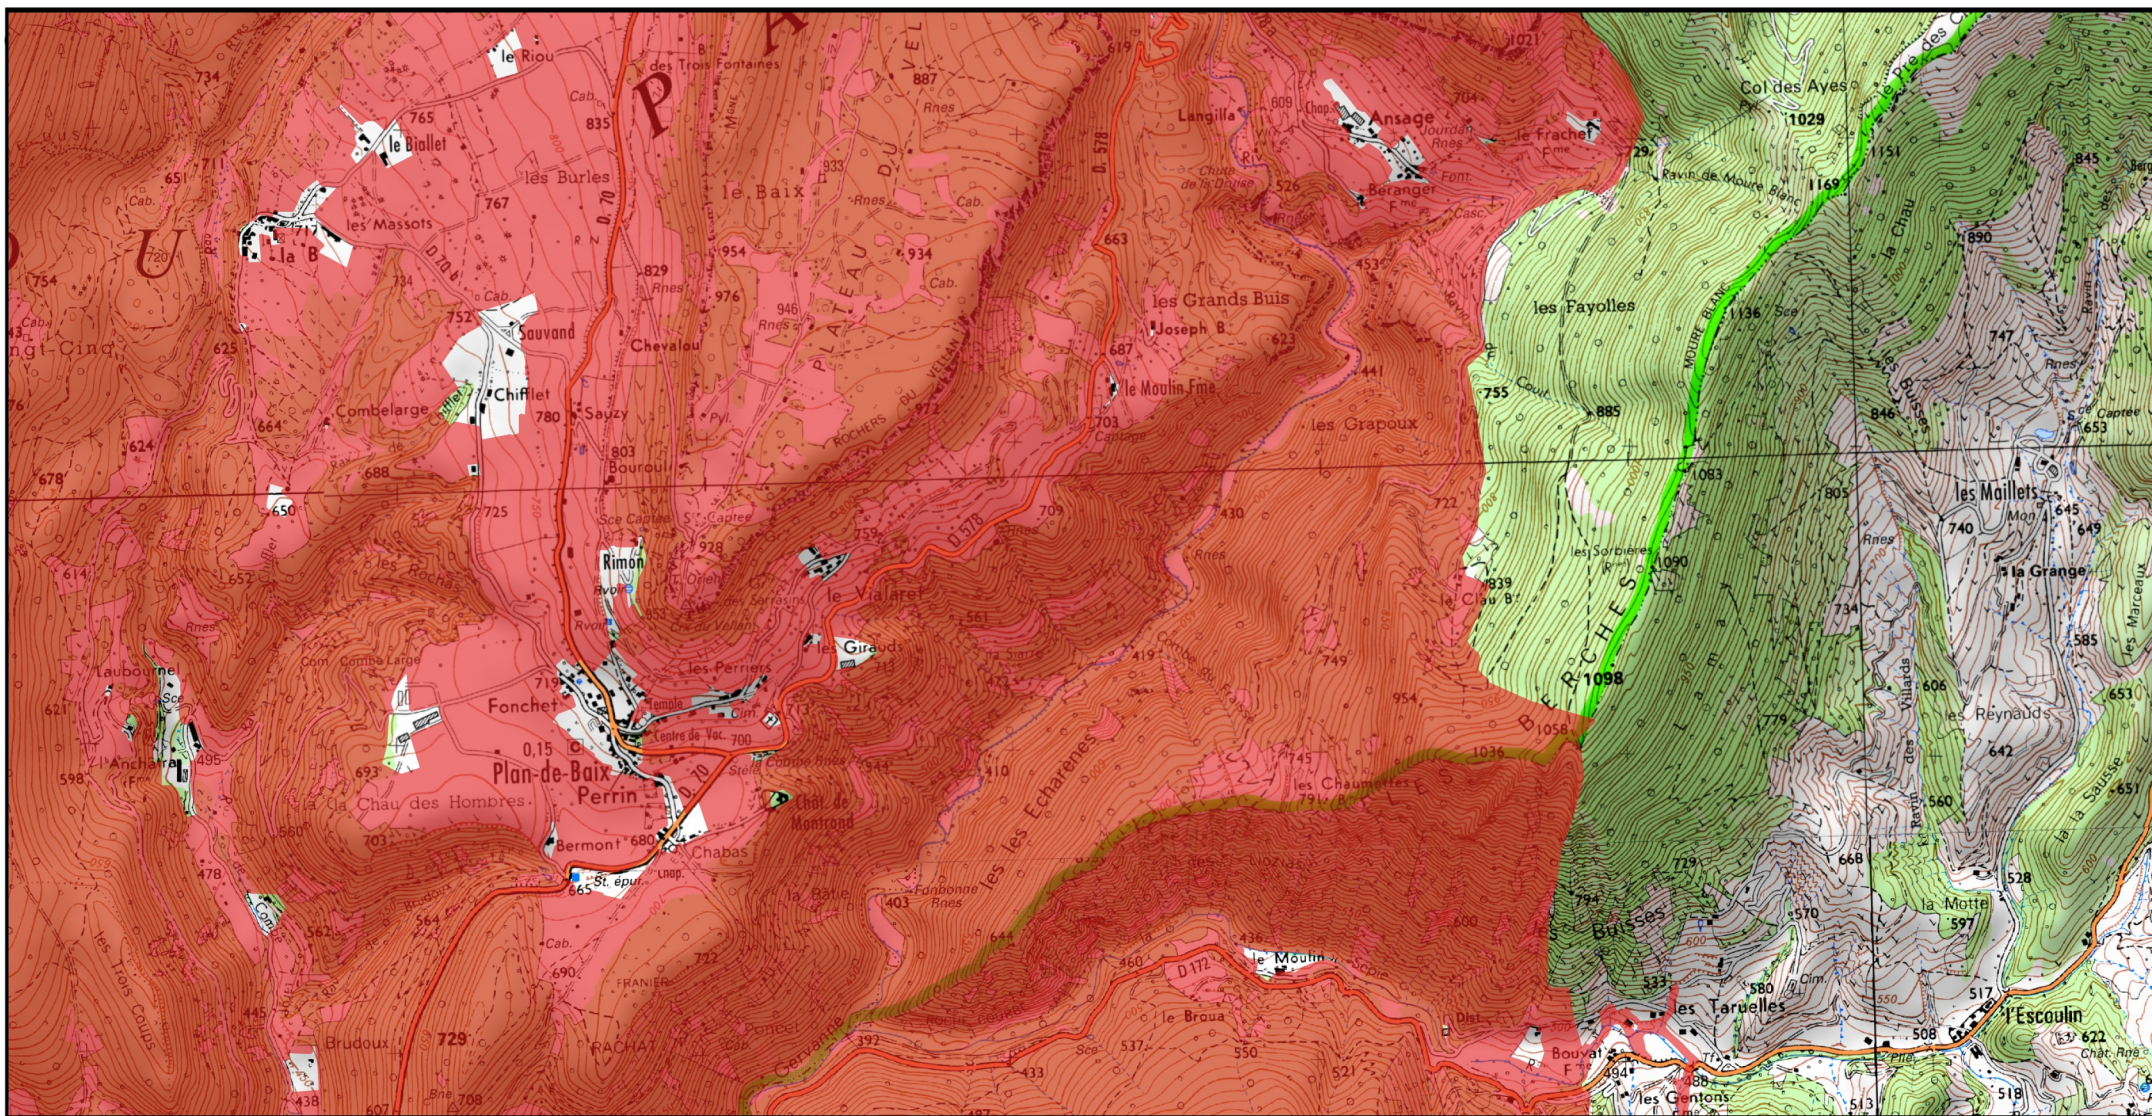

Zone Spéciale de Conservation (ZSC)

0 0,5 1 km

1/25 000 ème

Fond : Scan 25 IGN © - Données DREAL Auvergne-Rhône-Alpes 2018

Auteur : DREAL Auvergne-Rhône-Alpes 26-04-2018

Zone Spéciale de Conservation (ZSC)

0 0,5 1 km

1/25 000 ème

Fond : Scan 25 IGN © - Données DREAL Auvergne-Rhône-Alpes 2018

Auteur : DREAL Auvergne-Rhône-Alpes 26-04-2018

Zone Spéciale de Conservation (ZSC)

0 0,5 1 km

1/25 000 ème

Fond : Scan 25 IGN © - Données DREAL Auvergne-Rhône-Alpes 2018

Auteur : DREAL Auvergne-Rhône-Alpes 26-04-2018

Site Natura 2000 : "Gervanne et rebord occidental du Vercors" - FR8201681
Département Drome, Région Auvergne-Rhône-Alpes

Carte 10/15 au 1/25 000ème annexée à l'arrêté de désignation de la zone spéciale de conservation (ZSC)

10/15

Zone Spéciale de Conservation (ZSC)

0 0,5 1 km

1/25 000 ème

Fond : Scan 25 IGN © - Données DREAL Auvergne-Rhône-Alpes 2018

Auteur : DREAL Auvergne-Rhône-Alpes 26-04-2018