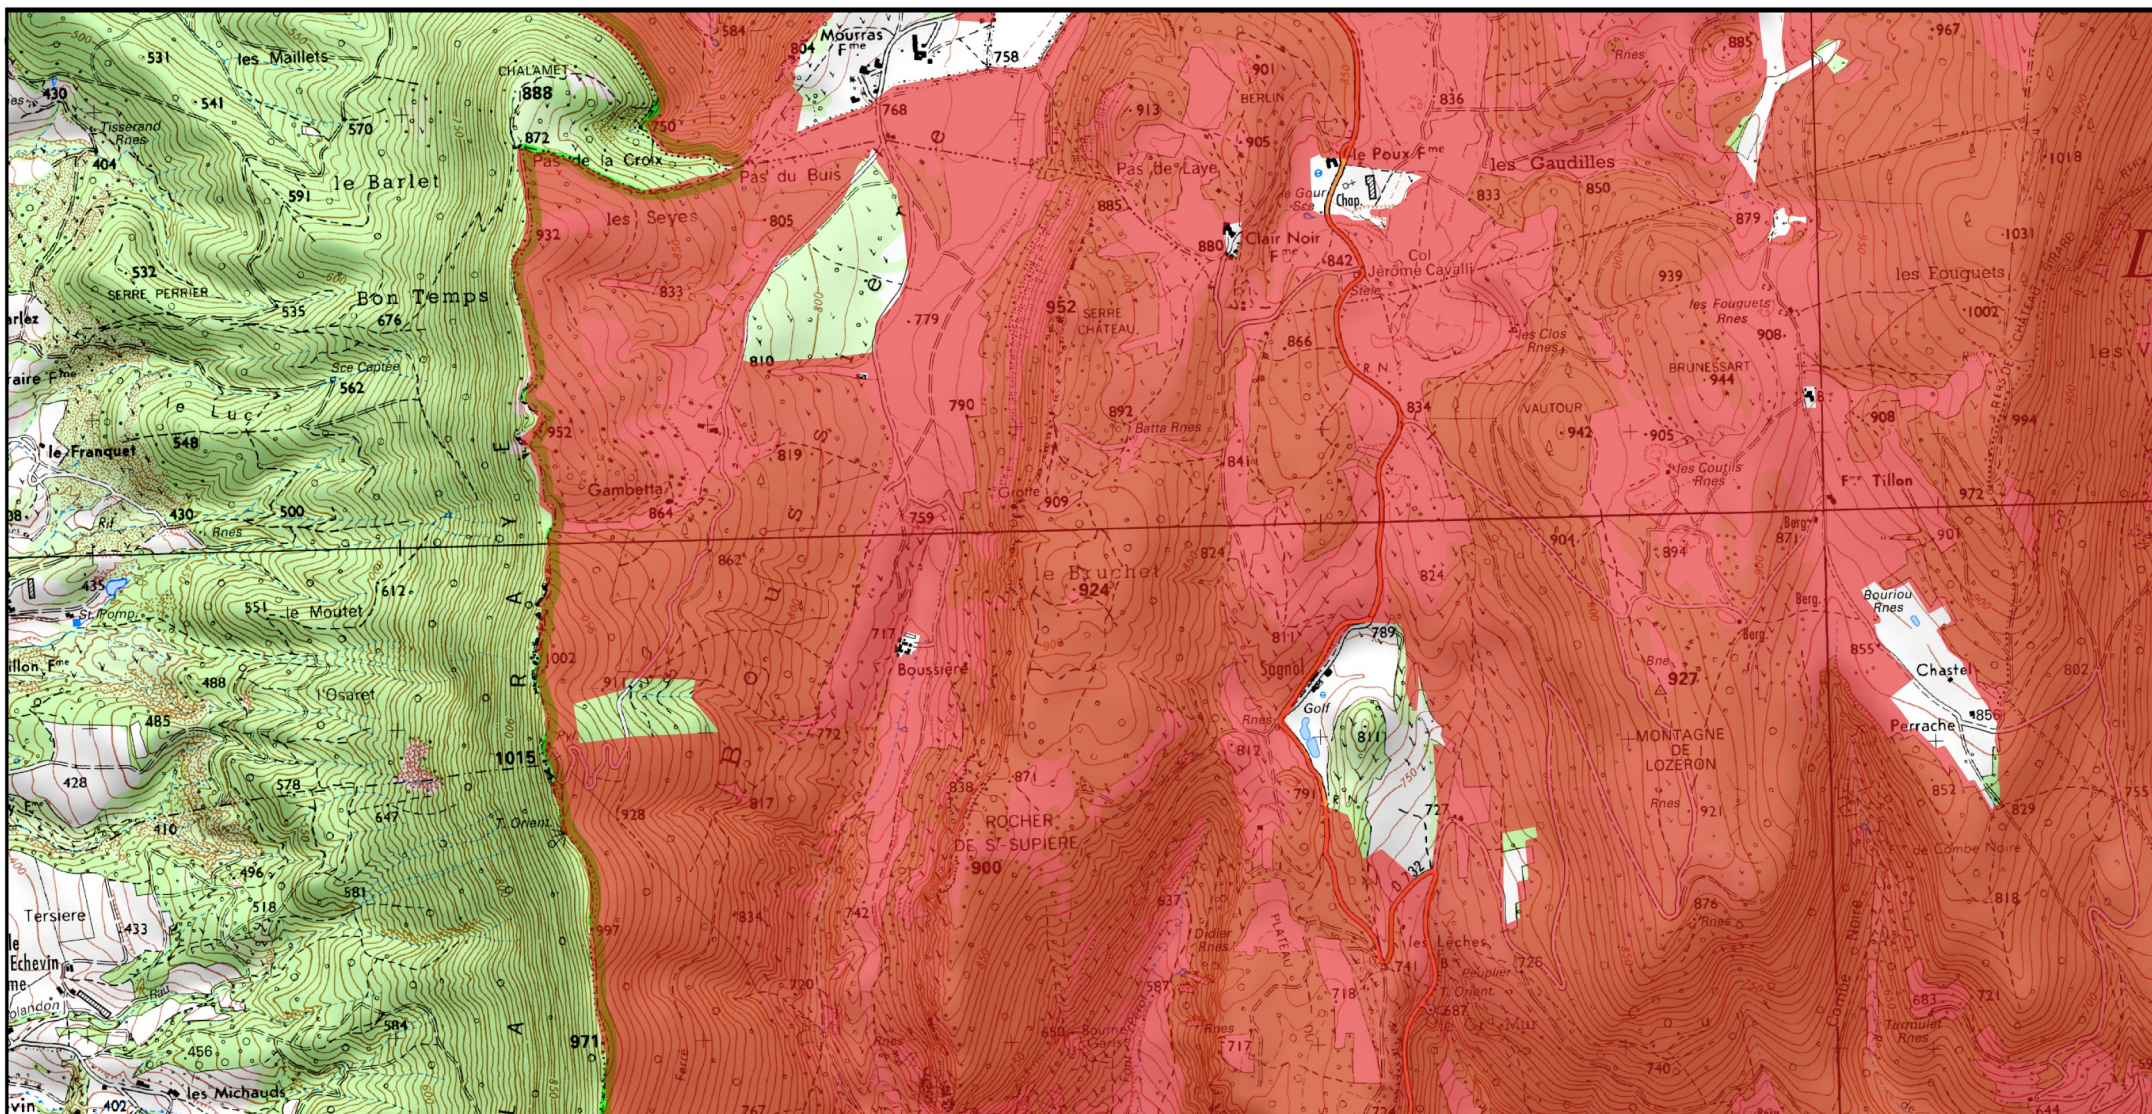

Zone Spéciale de Conservation (ZSC)

0 0,5 1 km

1/25 000 ème

Fond : Scan 25 IGN © - Données DREAL Auvergne-Rhône-Alpes 2018

Auteur : DREAL Auvergne-Rhône-Alpes 26-04-2018

Zone Spéciale de Conservation (ZSC)

0 0,5 1 km

1/25 000 ème

Fond : Scan 25 IGN © - Données DREAL Auvergne-Rhône-Alpes 2018

Auteur : DREAL Auvergne-Rhône-Alpes 26-04-2018

Zone Spéciale de Conservation (ZSC)

0 0,5 1 km

1/25 000 ème

Fond : Scan 25 IGN © - Données DREAL Auvergne-Rhône-Alpes 2018

Auteur : DREAL Auvergne-Rhône-Alpes 26-04-2018

Site Natura 2000 : "Gervanne et rebord occidental du Vercors" - FR8201681
Département Drome, Région Auvergne-Rhône-Alpes

Carte 10/15 au 1/25 000ème annexée à l'arrêté de désignation de la zone spéciale de conservation (ZSC)

10/15

Zone Spéciale de Conservation (ZSC)

0 0,5 1 km

1/25 000 ème

Fond : Scan 25 IGN © - Données DREAL Auvergne-Rhône-Alpes 2018

Auteur : DREAL Auvergne-Rhône-Alpes 26-04-2018