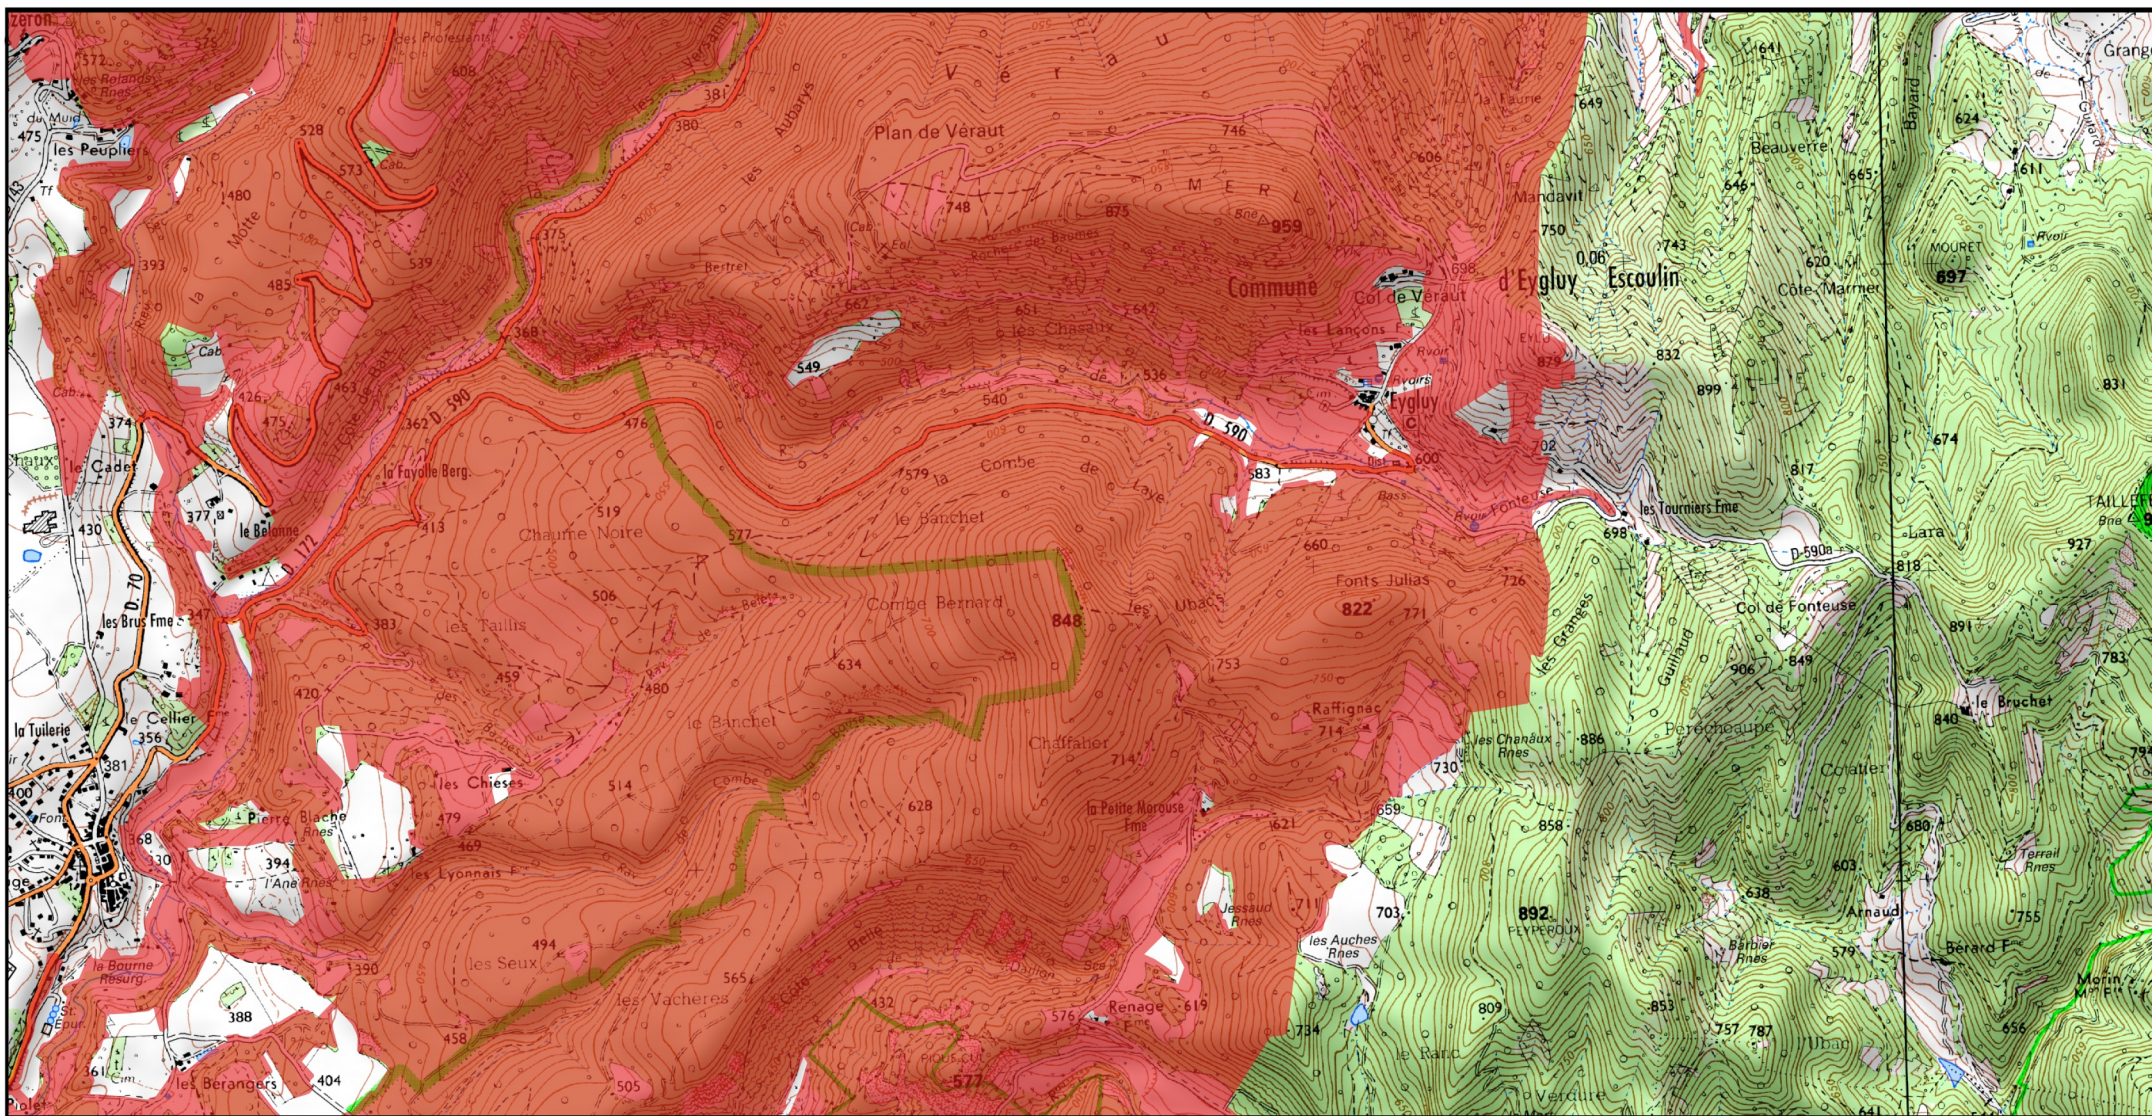

Site Natura 2000 : "Gervanne et rebord occidental du Vercors" - FR8201681
Département Drome, Région Auvergne-Rhône-Alpes

Carte 11/15 au 1/25 000ème annexée à l'arrêté de désignation de la zone spéciale de conservation (ZSC)

11/15

 Zone Spéciale de Conservation (ZSC)

0 0,5 1 km

1/25 000 ème

Fond : Scan 25 IGN © - Données DREAL Auvergne-Rhône-Alpes 2018

Auteur : DREAL Auvergne-Rhône-Alpes 26-04-2018

 Zone Spéciale de Conservation (ZSC)

0 0,5 1 km

1/25 000 ème

Fond : Scan 25 IGN © - Données DREAL Auvergne-Rhône-Alpes 2018

Auteur : DREAL Auvergne-Rhône-Alpes 26-04-2018

Site Natura 2000 : "Gervanne et rebord occidental du Vercors" - FR8201681
Département Drome, Région Auvergne-Rhône-Alpes

Carte 14/15 au 1/25 000ème annexée à l'arrêté de désignation de la zone spéciale de conservation (ZSC)

14/15

 Zone Spéciale de Conservation (ZSC)

1/25 000 ème

Fond : Scan 25 IGN © - Données DREAL Auvergne-Rhône-Alpes 2018