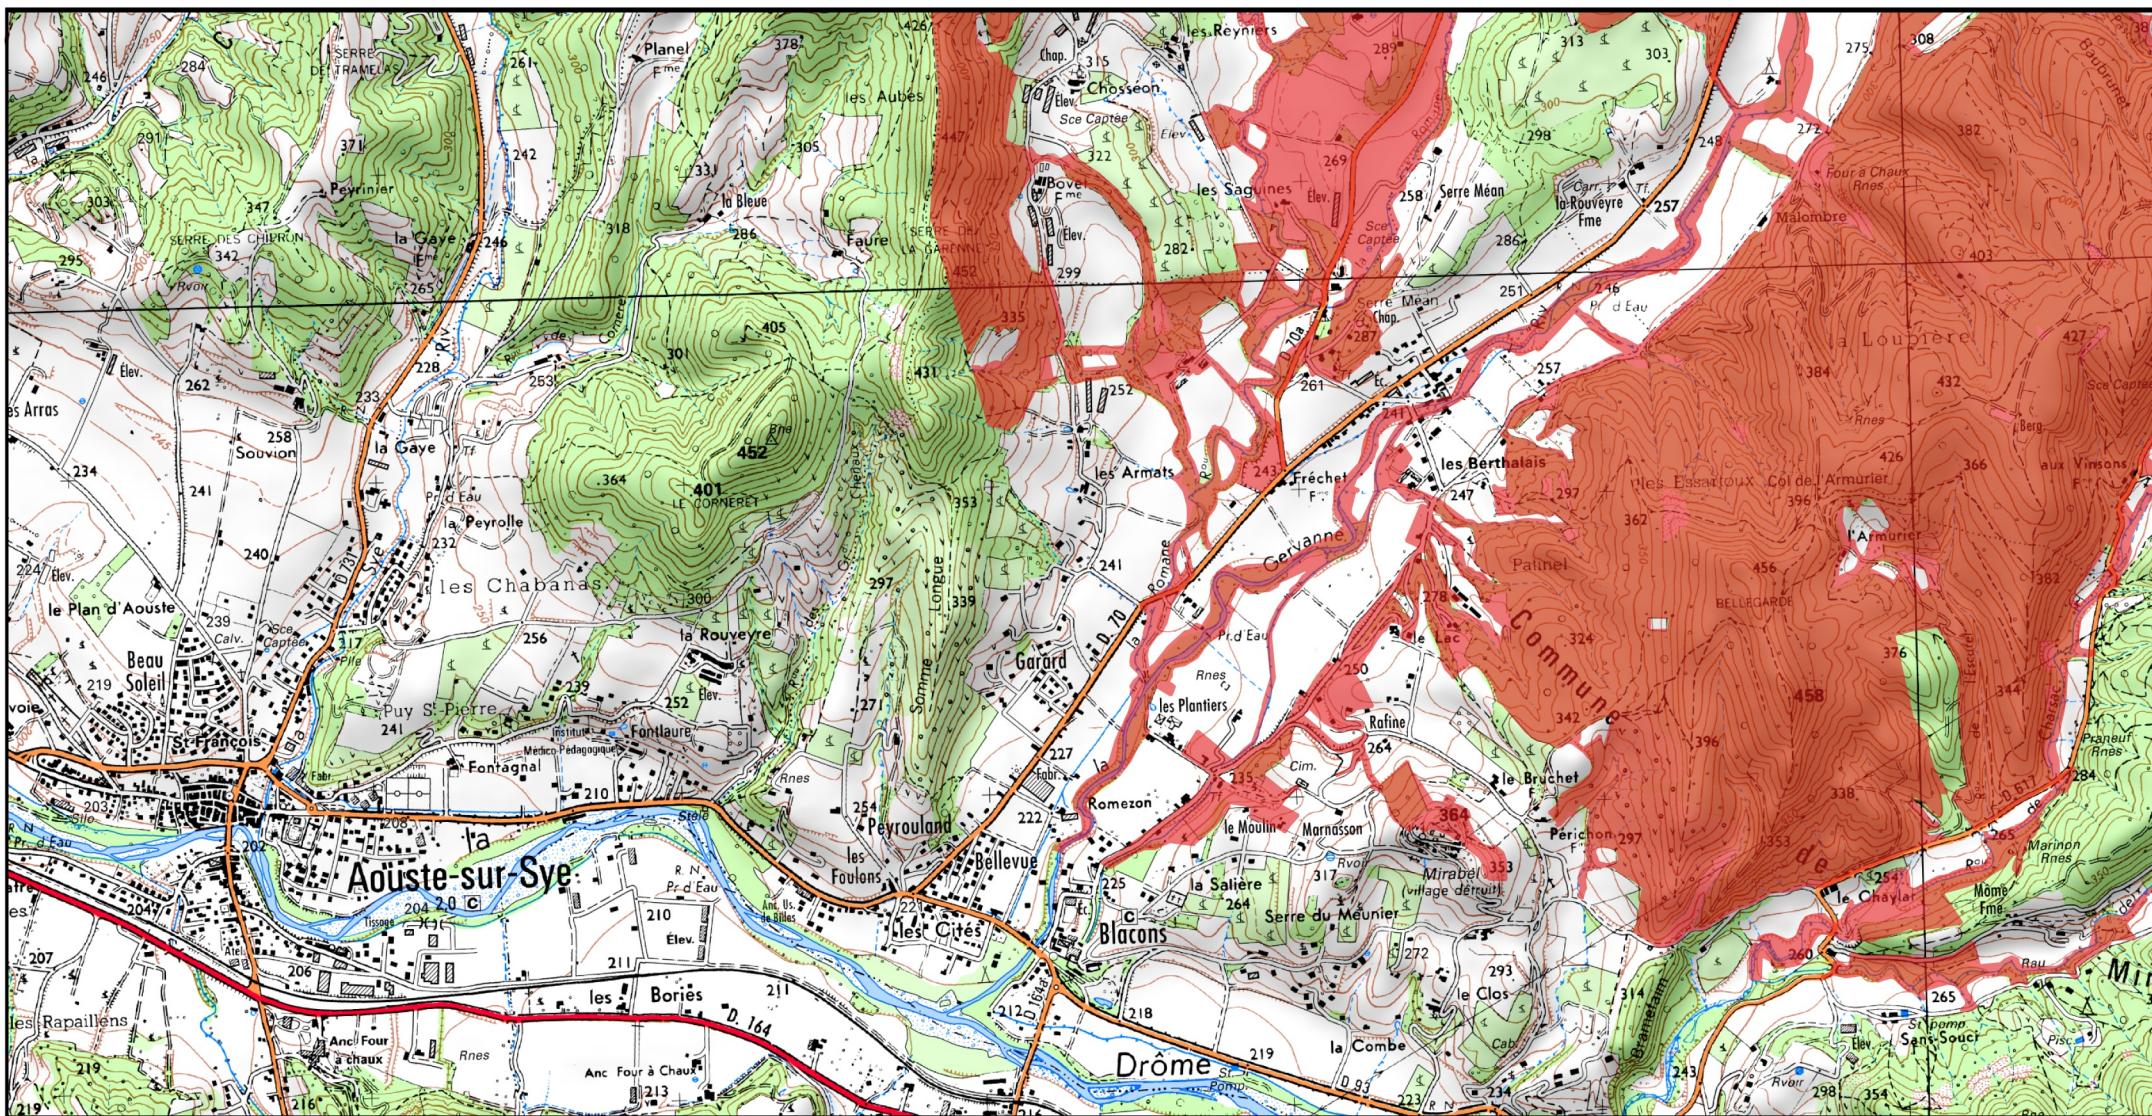

Site Natura 2000 : "Gervanne et rebord occidental du Vercors" - FR8201681
Département Drome, Région Auvergne-Rhône-Alpes

Carte 14/15 au 1/25 000ème annexée à l'arrêté de désignation de la zone spéciale de conservation (ZSC)

14/15

Zone Spéciale de Conservation (ZSC)

1/25 000 ème

Fond : Scan 25 IGN © - Données DREAL Auvergne-Rhône-Alpes 2018

Auteur : DREAL Auvergne-Rhône-Alpes 26-04-2018