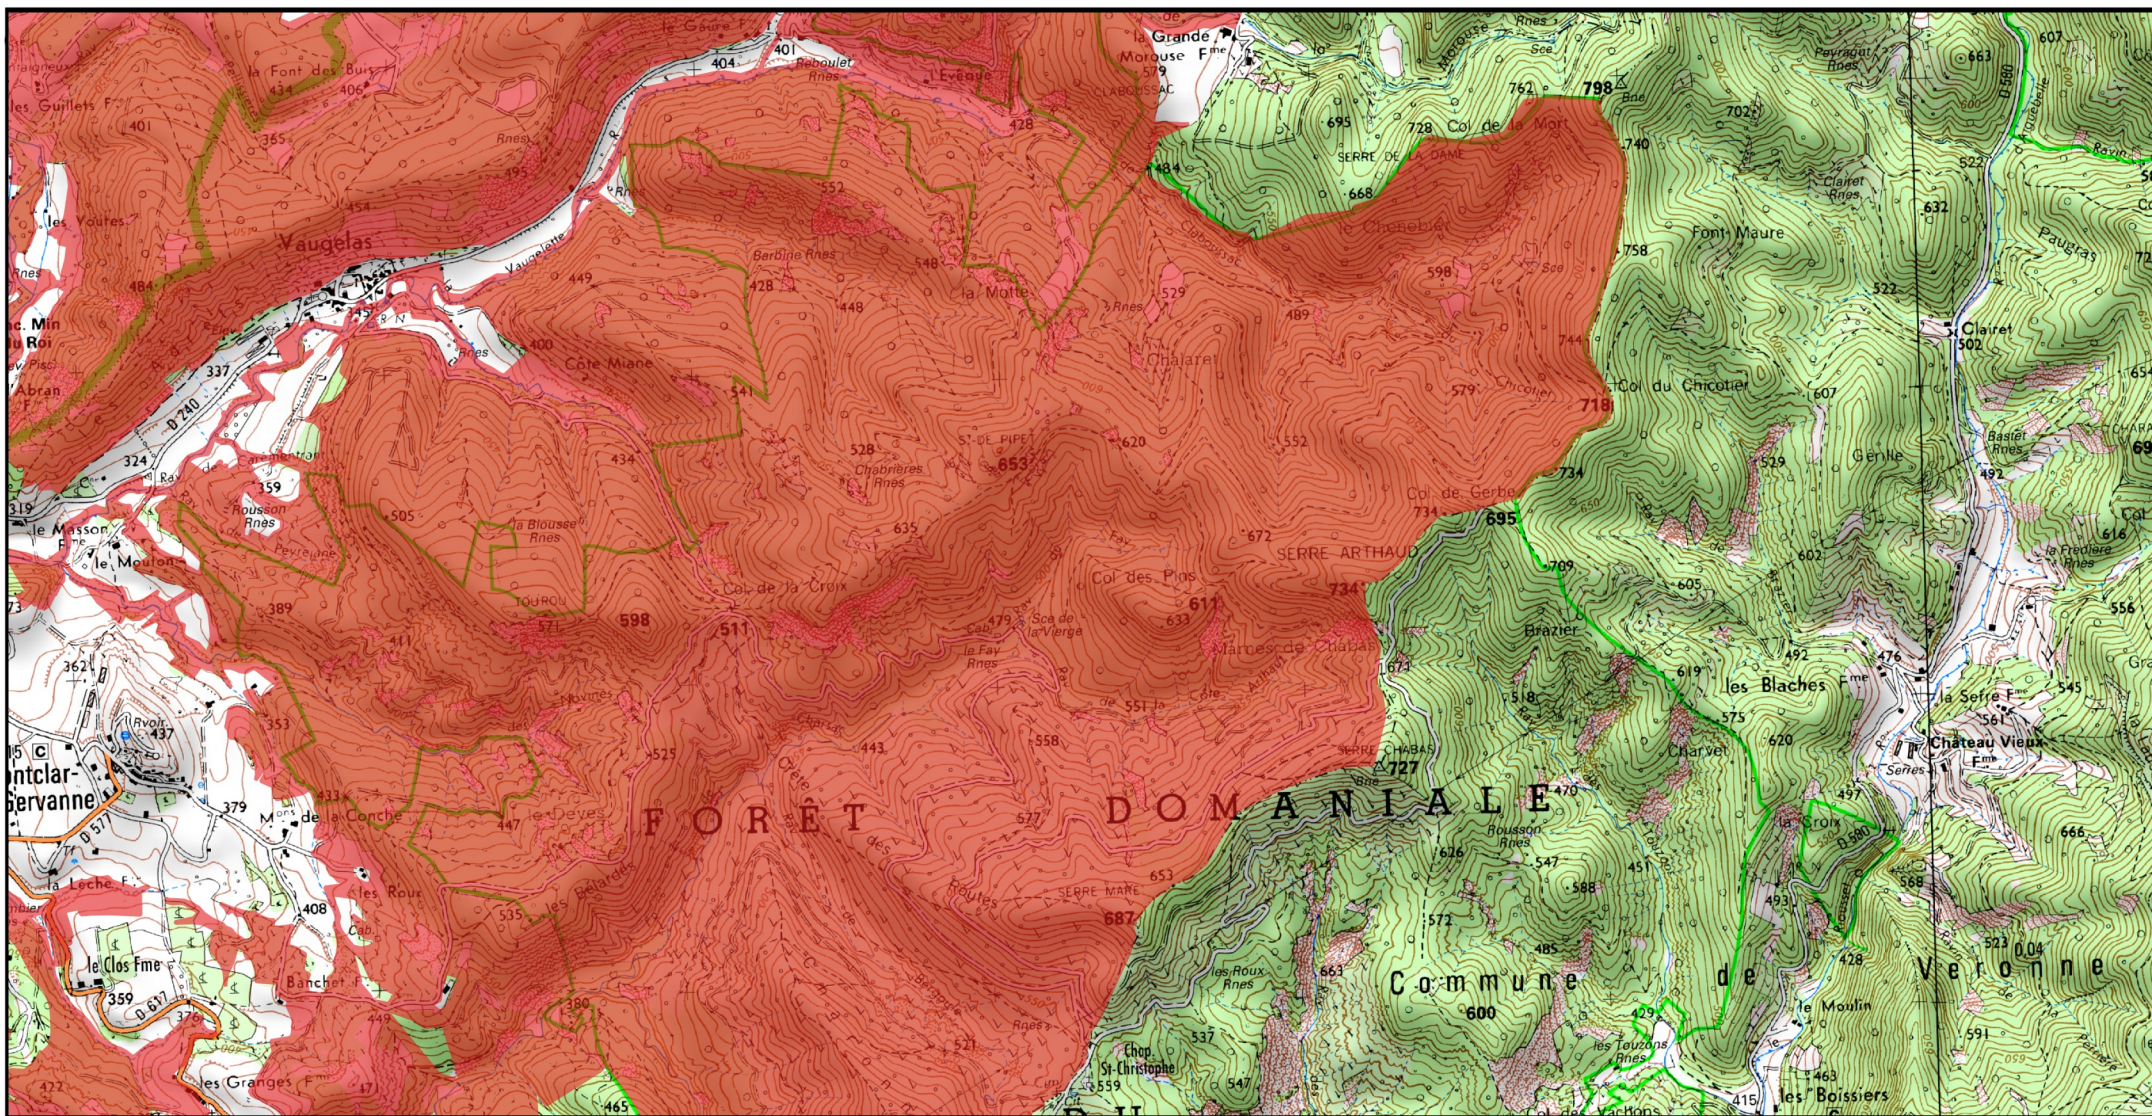

Site Natura 2000 : "Gervanne et rebord occidental du Vercors" - FR8201681
Département Drome, Région Auvergne-Rhône-Alpes

Carte 11/15 au 1/25 000ème annexée à l'arrêté de désignation de la zone spéciale de conservation (ZSC)

11/15

 Zone Spéciale de Conservation (ZSC)

0 0,5 1 km

1/25 000 ème

Fond : Scan 25 IGN © - Données DREAL Auvergne-Rhône-Alpes 2018

Auteur : DREAL Auvergne-Rhône-Alpes 26-04-2018

 Zone Spéciale de Conservation (ZSC)

0 0,5 1 km

1/25 000 ème

Fond : Scan 25 IGN © - Données DREAL Auvergne-Rhône-Alpes 2018

Auteur : DREAL Auvergne-Rhône-Alpes 26-04-2018

Site Natura 2000 : "Gervanne et rebord occidental du Vercors" - FR8201681
Département Drome, Région Auvergne-Rhône-Alpes