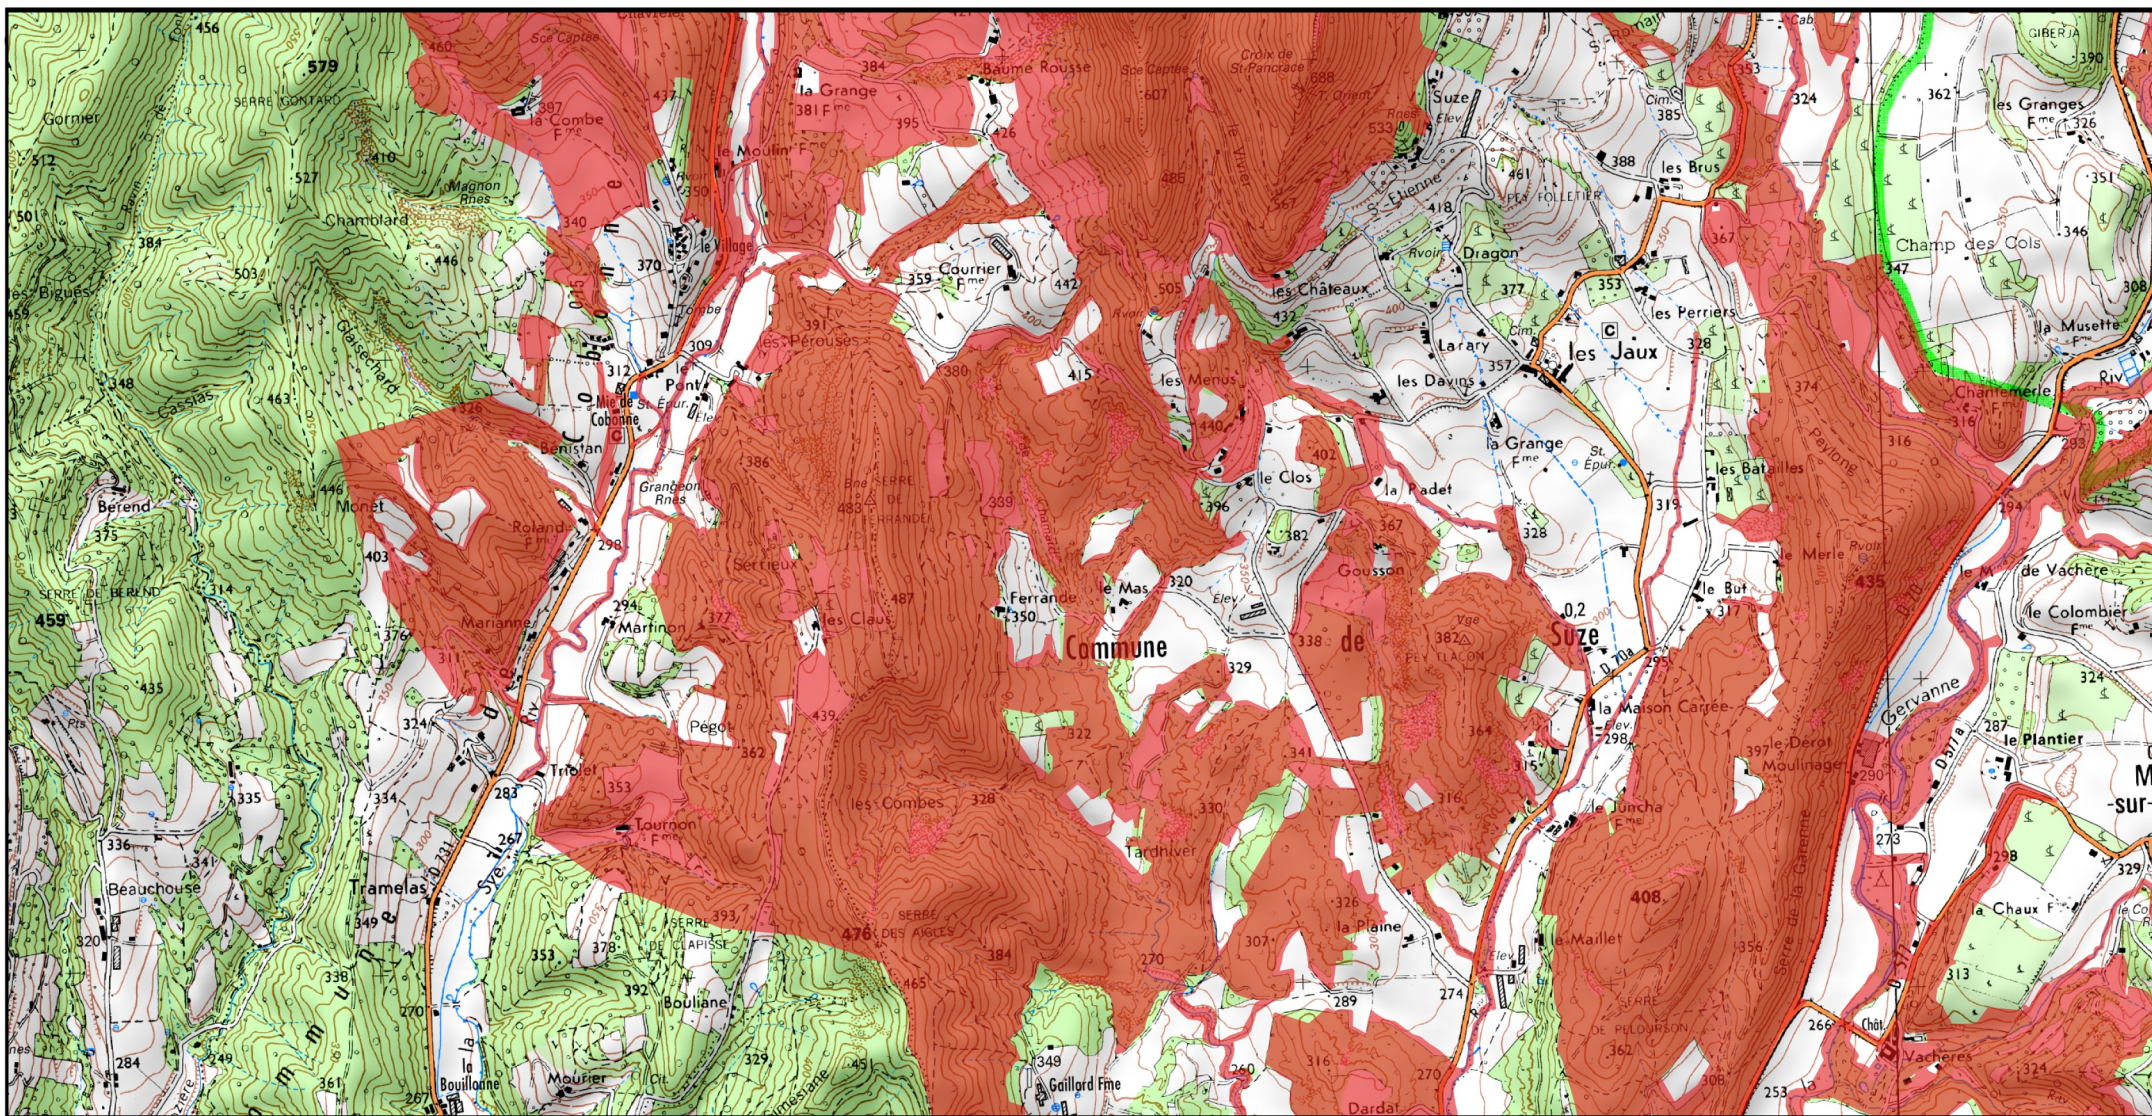

Site Natura 2000 : "Gervanne et rebord occidental du Vercors" - FR8201681
Département Drome, Région Auvergne-Rhône-Alpes

Carte 11/15 au 1/25 000ème annexée à l'arrêté de désignation de la zone spéciale de conservation (ZSC)

11/15

 Zone Spéciale de Conservation (ZSC)

0 0,5 1 km

1/25 000 ème

Fond : Scan 25 IGN © - Données DREAL Auvergne-Rhône-Alpes 2018

Auteur : DREAL Auvergne-Rhône-Alpes 26-04-2018

 Zone Spéciale de Conservation (ZSC)

0 0,5 1 km

1/25 000 ème

Fond : Scan 25 IGN © - Données DREAL Auvergne-Rhône-Alpes 2018

Auteur : DREAL Auvergne-Rhône-Alpes 26-04-2018

Site Natura 2000 : "Gervanne et rebord occidental du Vercors" - FR8201681
Département Drome, Région Auvergne-Rhône-Alpes

Carte 14/15 au 1/25 000ème annexée à l'arrêté de désignation de la zone spéciale de conservation (ZSC)

14/15

 Zone Spéciale de Conservation (ZSC)

1/25 000 ème

Fond : Scan 25 IGN © - Données DREAL Auvergne-Rhône-Alpes 2018