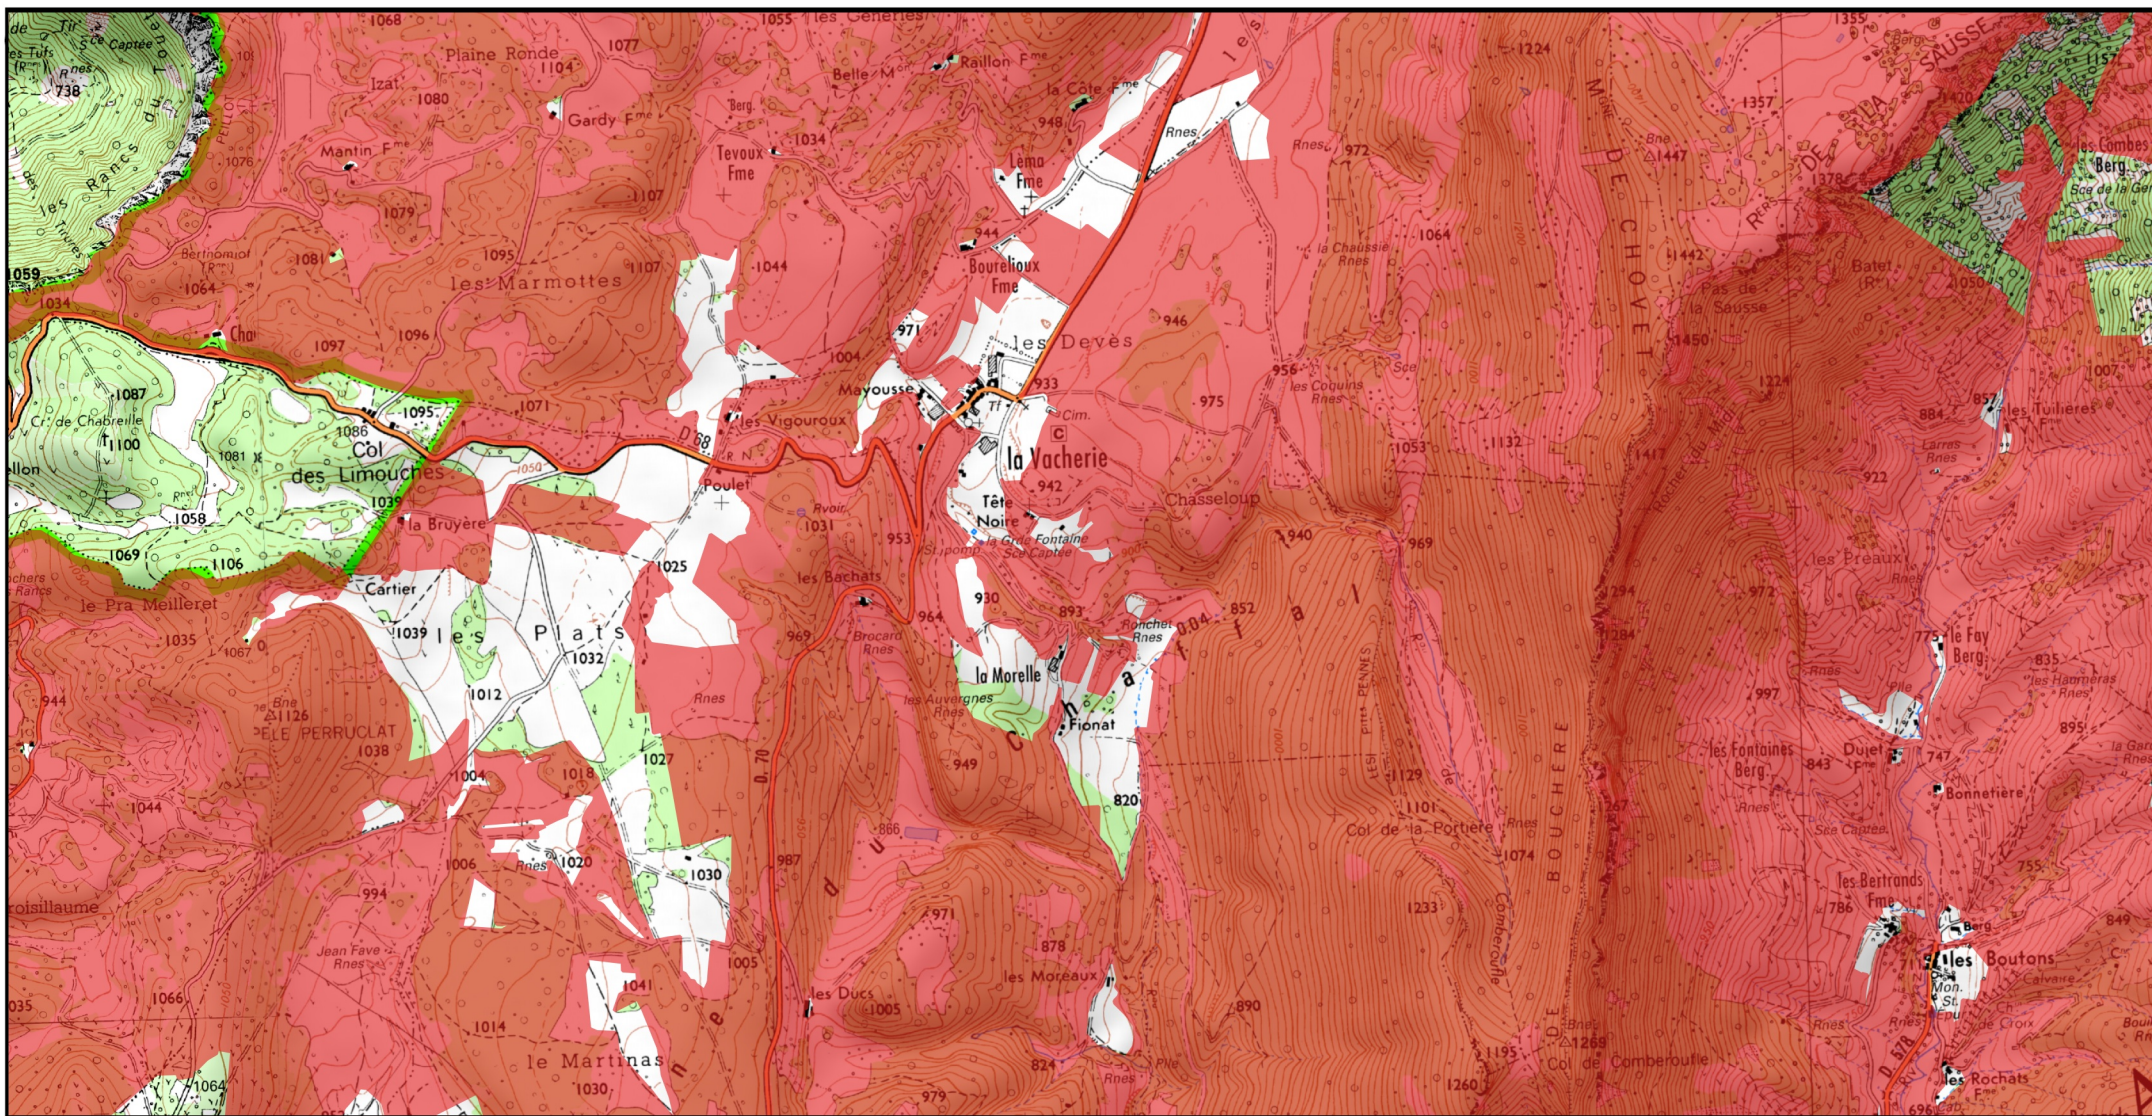

Site Natura 2000 : "Gervanne et rebord occidental du Vercors" - FR8201681
Département Drome, Région Auvergne-Rhône-Alpes

Carte 3/15 au 1/25 000ème annexée à l'arrêté de désignation de la zone spéciale de conservation (ZSC)

3/15

Zone Spéciale de Conservation (ZSC)

0 0,5 1 km

1/25 000 ème

Fond : Scan 25 IGN © - Données DREAL Auvergne-Rhône-Alpes 2018

Auteur : DREAL Auvergne-Rhône-Alpes 26-04-2018