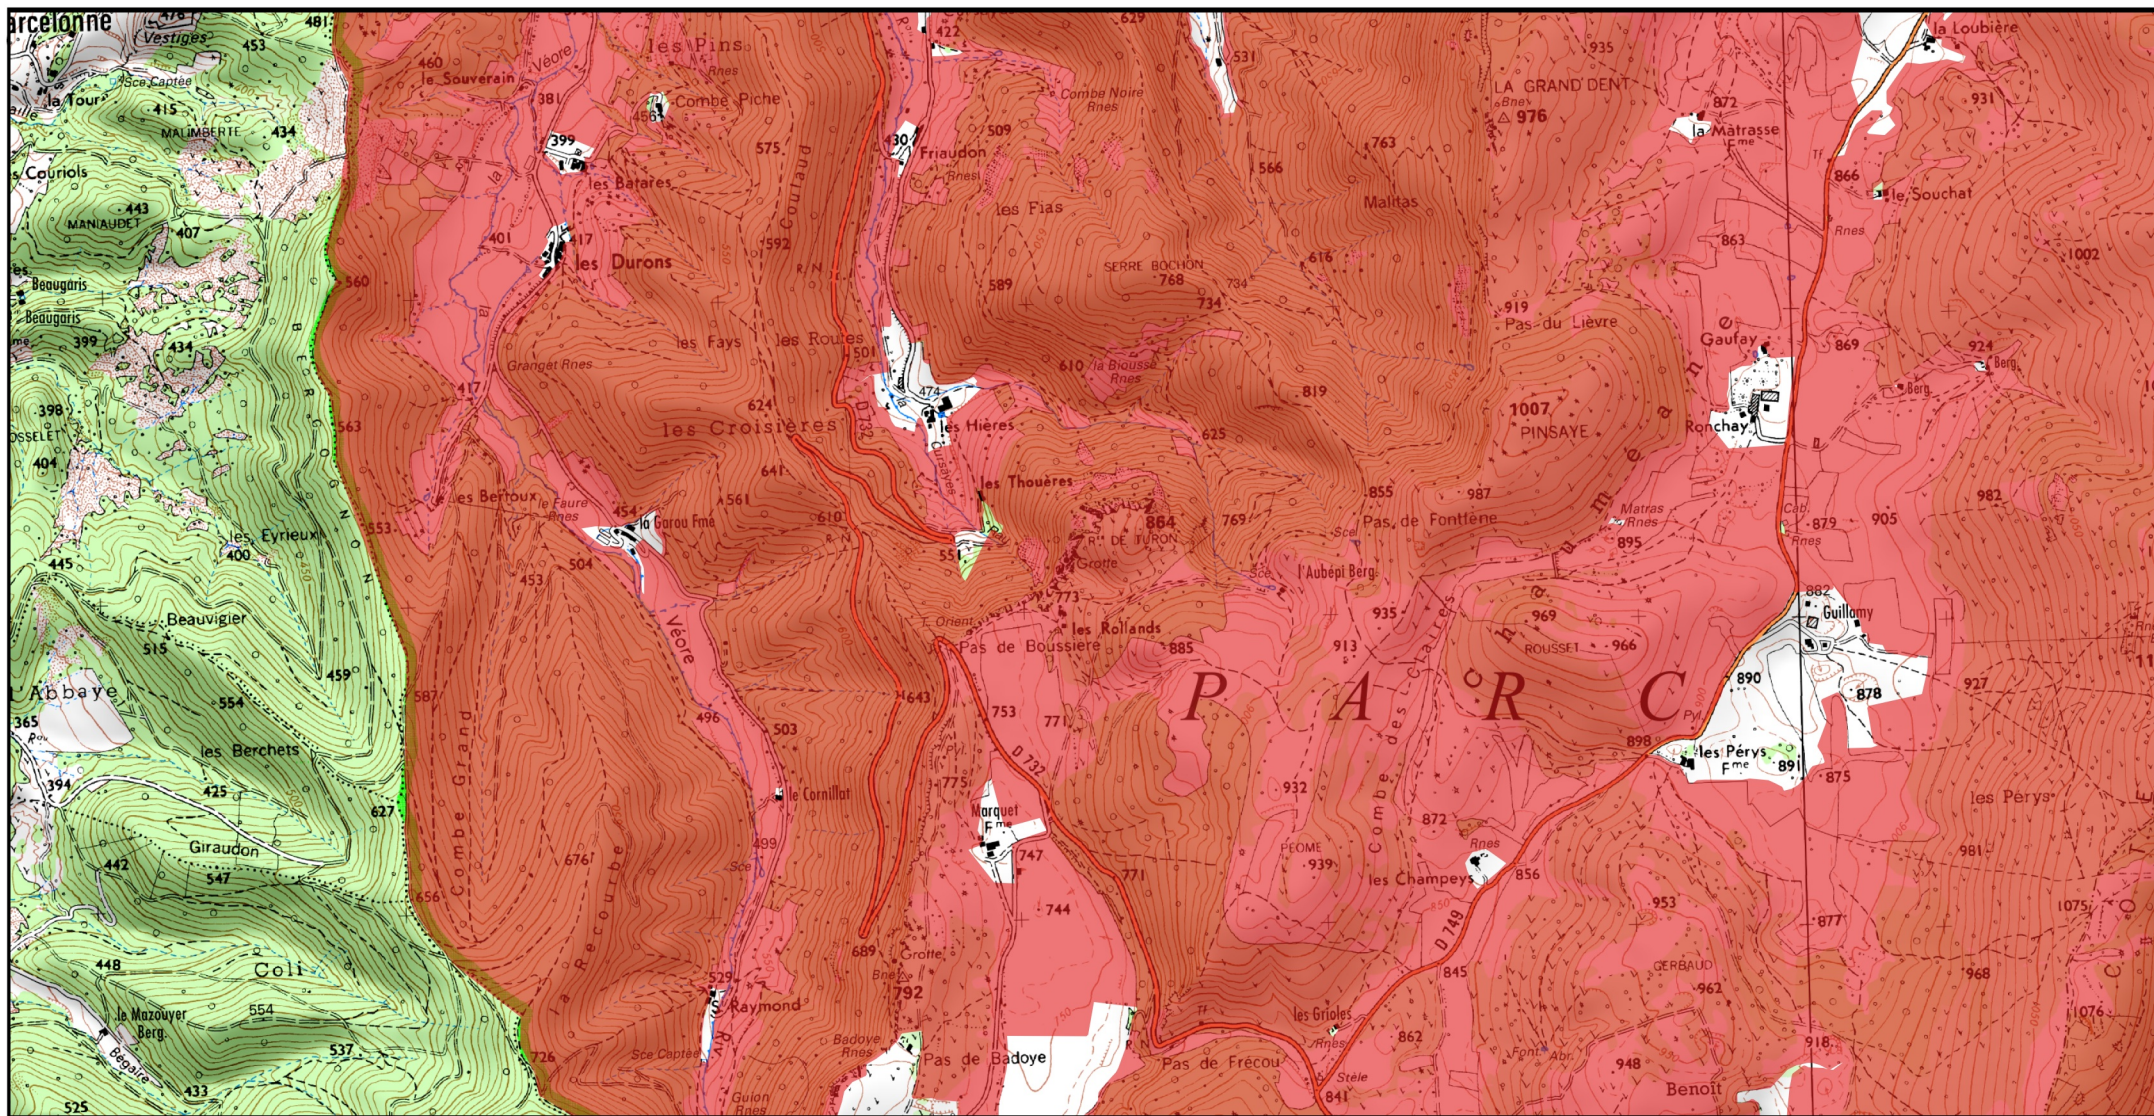

Site Natura 2000 : "Gervanne et rebord occidental du Vercors" - FR8201681
Département Drome, Région Auvergne-Rhône-Alpes

Carte 2/15 au 1/25 000ème annexée à l'arrêté de désignation de la zone spéciale de conservation (ZSC)

Site Natura 2000 : "Gervanne et rebord occidental du Vercors" - FR8201681
Département Drome, Région Auvergne-Rhône-Alpes

Carte 3/15 au 1/25 000ème annexée à l'arrêté de désignation de la zone spéciale de conservation (ZSC)

3/15

Zone Spéciale de Conservation (ZSC)

0 0,5 1 km

1/25 000 ème

Fond : Scan 25 IGN © - Données DREAL Auvergne-Rhône-Alpes 2018

Auteur : DREAL Auvergne-Rhône-Alpes 26-04-2018

 Zone Spéciale de Conservation (ZSC)

0 0,5 1 km

1/25 000 ème

Fond : Scan 25 IGN © - Données DREAL Auvergne-Rhône-Alpes 2018

Auteur : DREAL Auvergne-Rhône-Alpes 26-04-2018