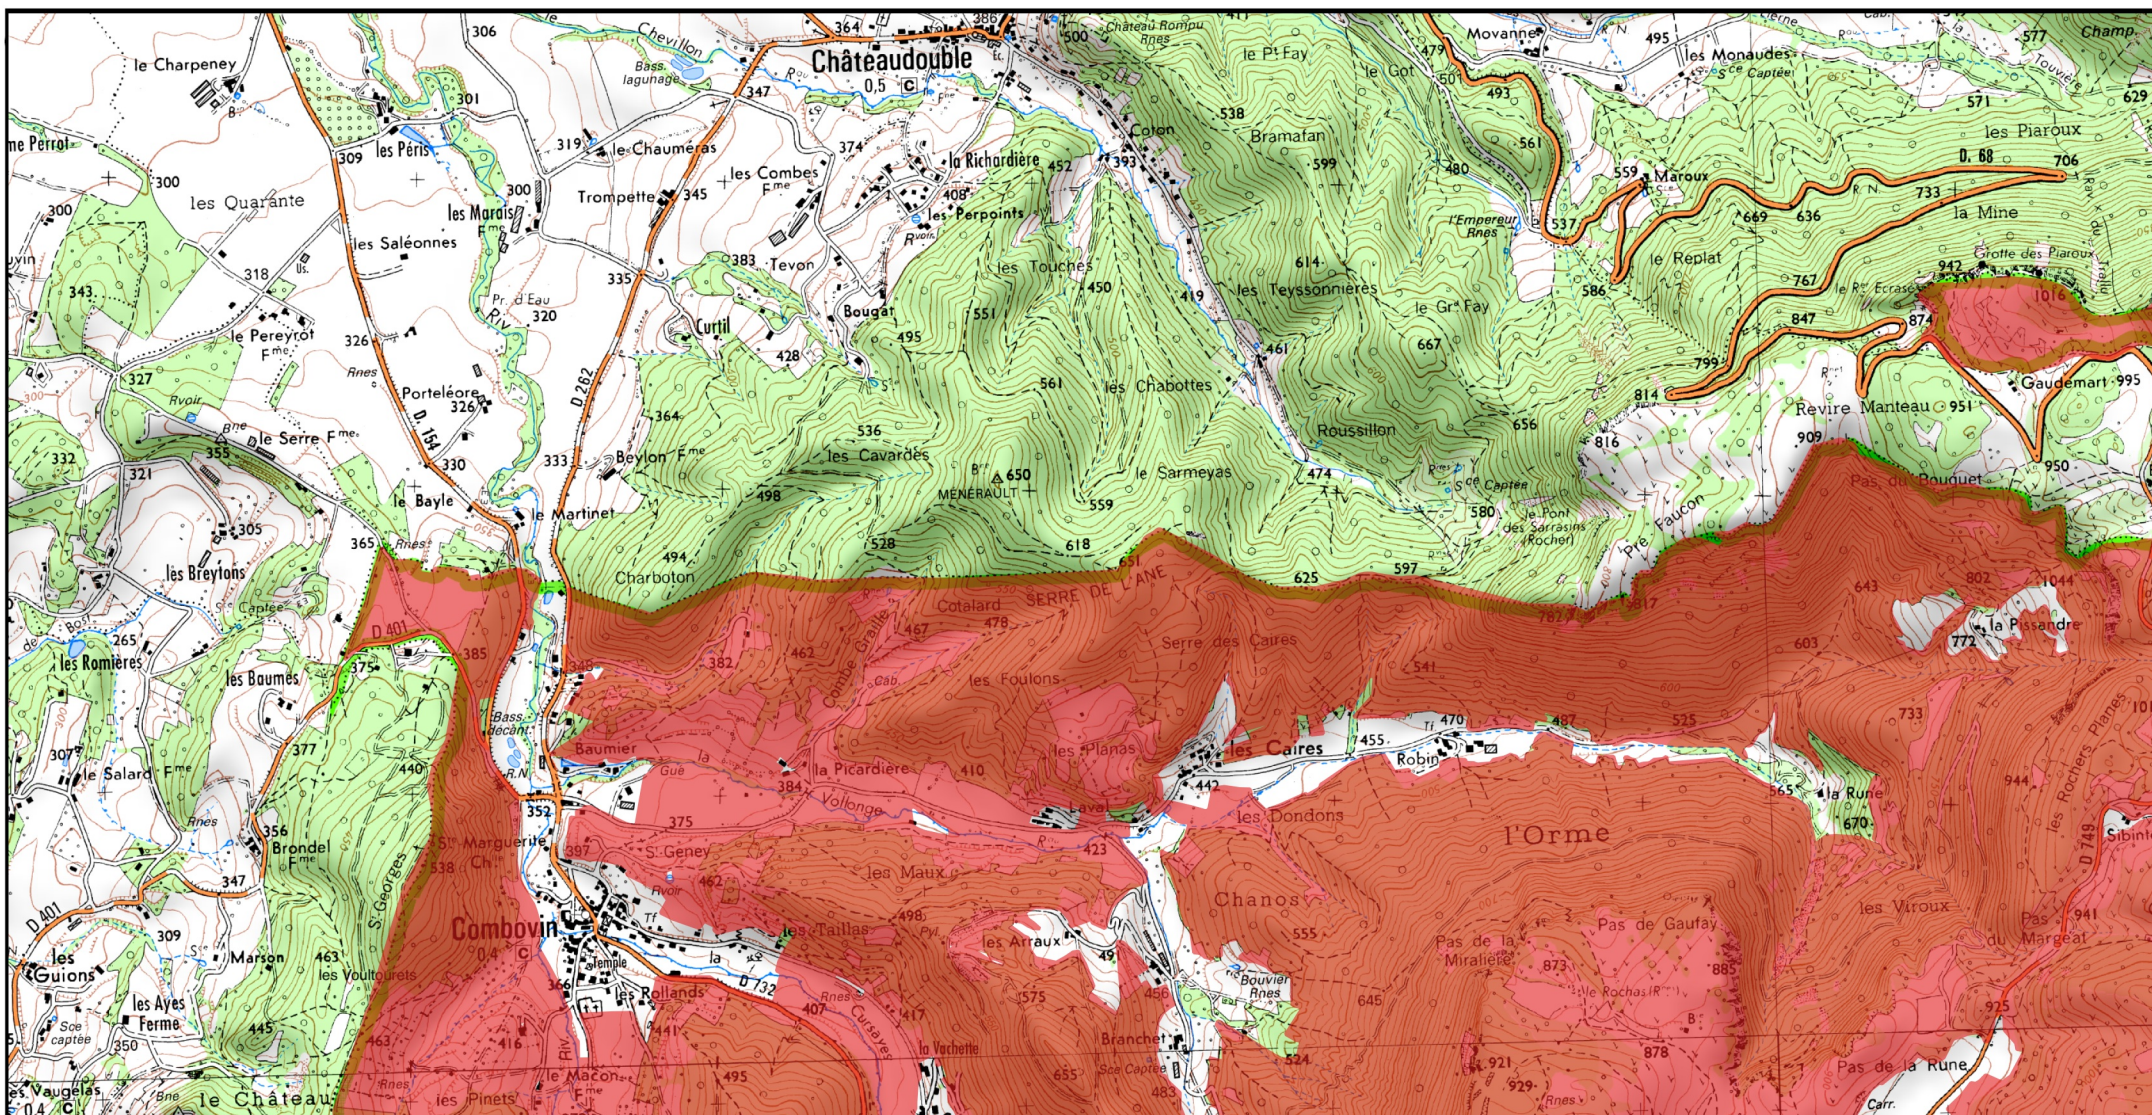

Site Natura 2000 : "Gervanne et rebord occidental du Vercors" - FR8201681
Département Drome, Région Auvergne-Rhône-Alpes

Carte 2/15 au 1/25 000ème annexée à l'arrêté de désignation de la zone spéciale de conservation (ZSC)

MINISTÈRE
DE LA TRANSITION
ÉCOLOGIQUE
ET SOLIDAIRE

2/15

Zone Spéciale de Conservation (ZSC)

1/25 000 ème

Fond : Scan 25 IGN © - Données DREAL Auvergne-Rhône-Alpes 2018

Auteur : DREAL Auvergne-Rhône-Alpes 26-04-2018

Site Natura 2000 : "Gervanne et rebord occidental du Vercors" - FR8201681
Département Drome, Région Auvergne-Rhône-Alpes

Carte 3/15 au 1/25 000ème annexée à l'arrêté de désignation de la zone spéciale de conservation (ZSC)

0 0,5 1 km

1/25 000 ème

Fond : Scan 25 IGN © - Données DREAL Auvergne-Rhône-Alpes 2018

Auteur : DREAL Auvergne-Rhône-Alpes 26-04-2018