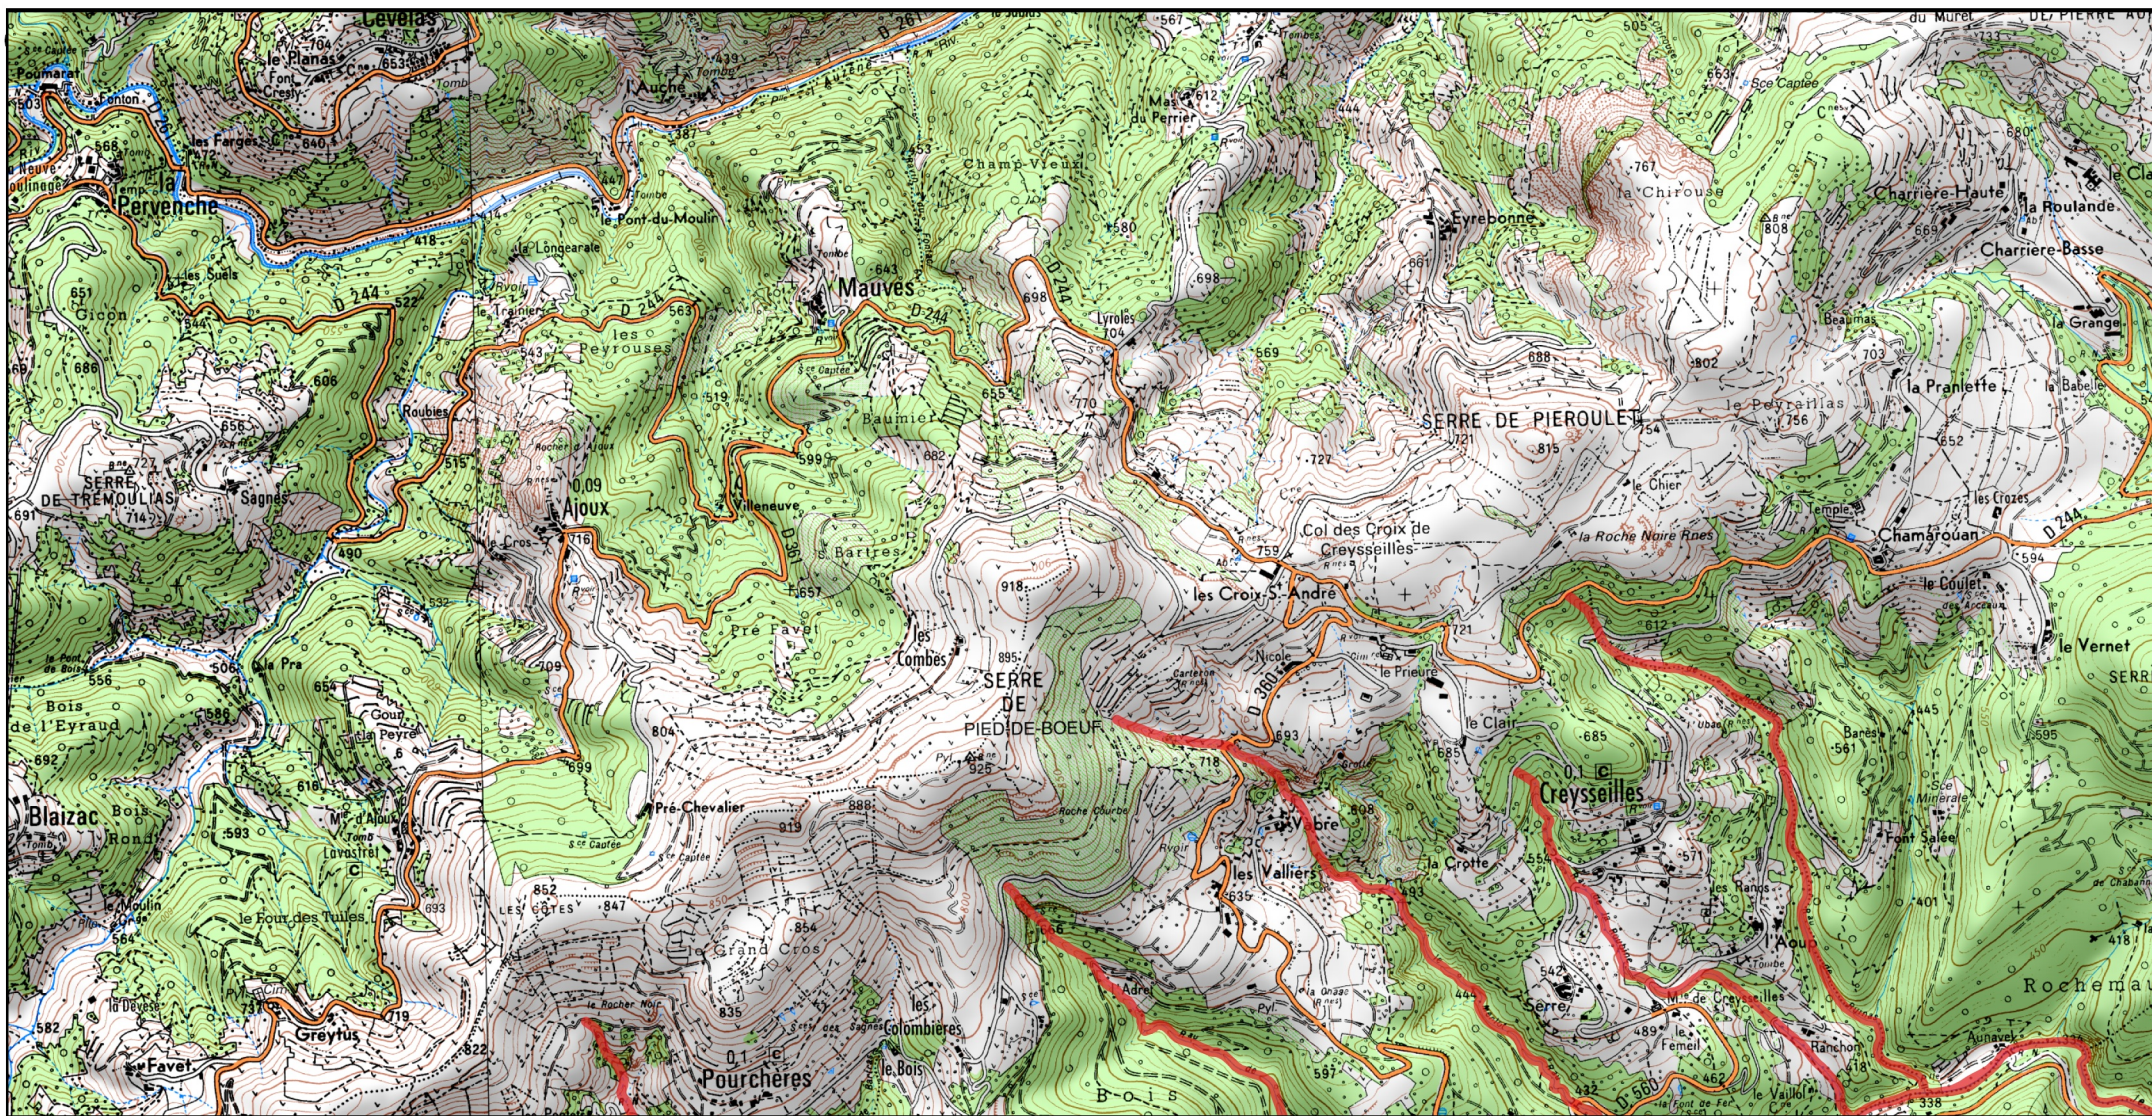

Site Natura 2000 : "Rompon - Ouvèze - Payre" - FR8201669
Département Ardeche, Région Auvergne-Rhône-Alpes

Carte 3/12 au 1/25 000ème annexée à l'arrêté de désignation de la zone spéciale de conservation (ZSC)

MINISTÈRE
DE LA TRANSITION
ÉCOLOGIQUE
ET SOLIDAIRE

3/12

Zone Spéciale de Conservation (ZSC)

1/25 000 ème

Fond : Scan 25 IGN © - Données DREAL Auvergne-Rhône-Alpes 2019

Auteur : DREAL Auvergne-Rhône-Alpes 05-09-2019