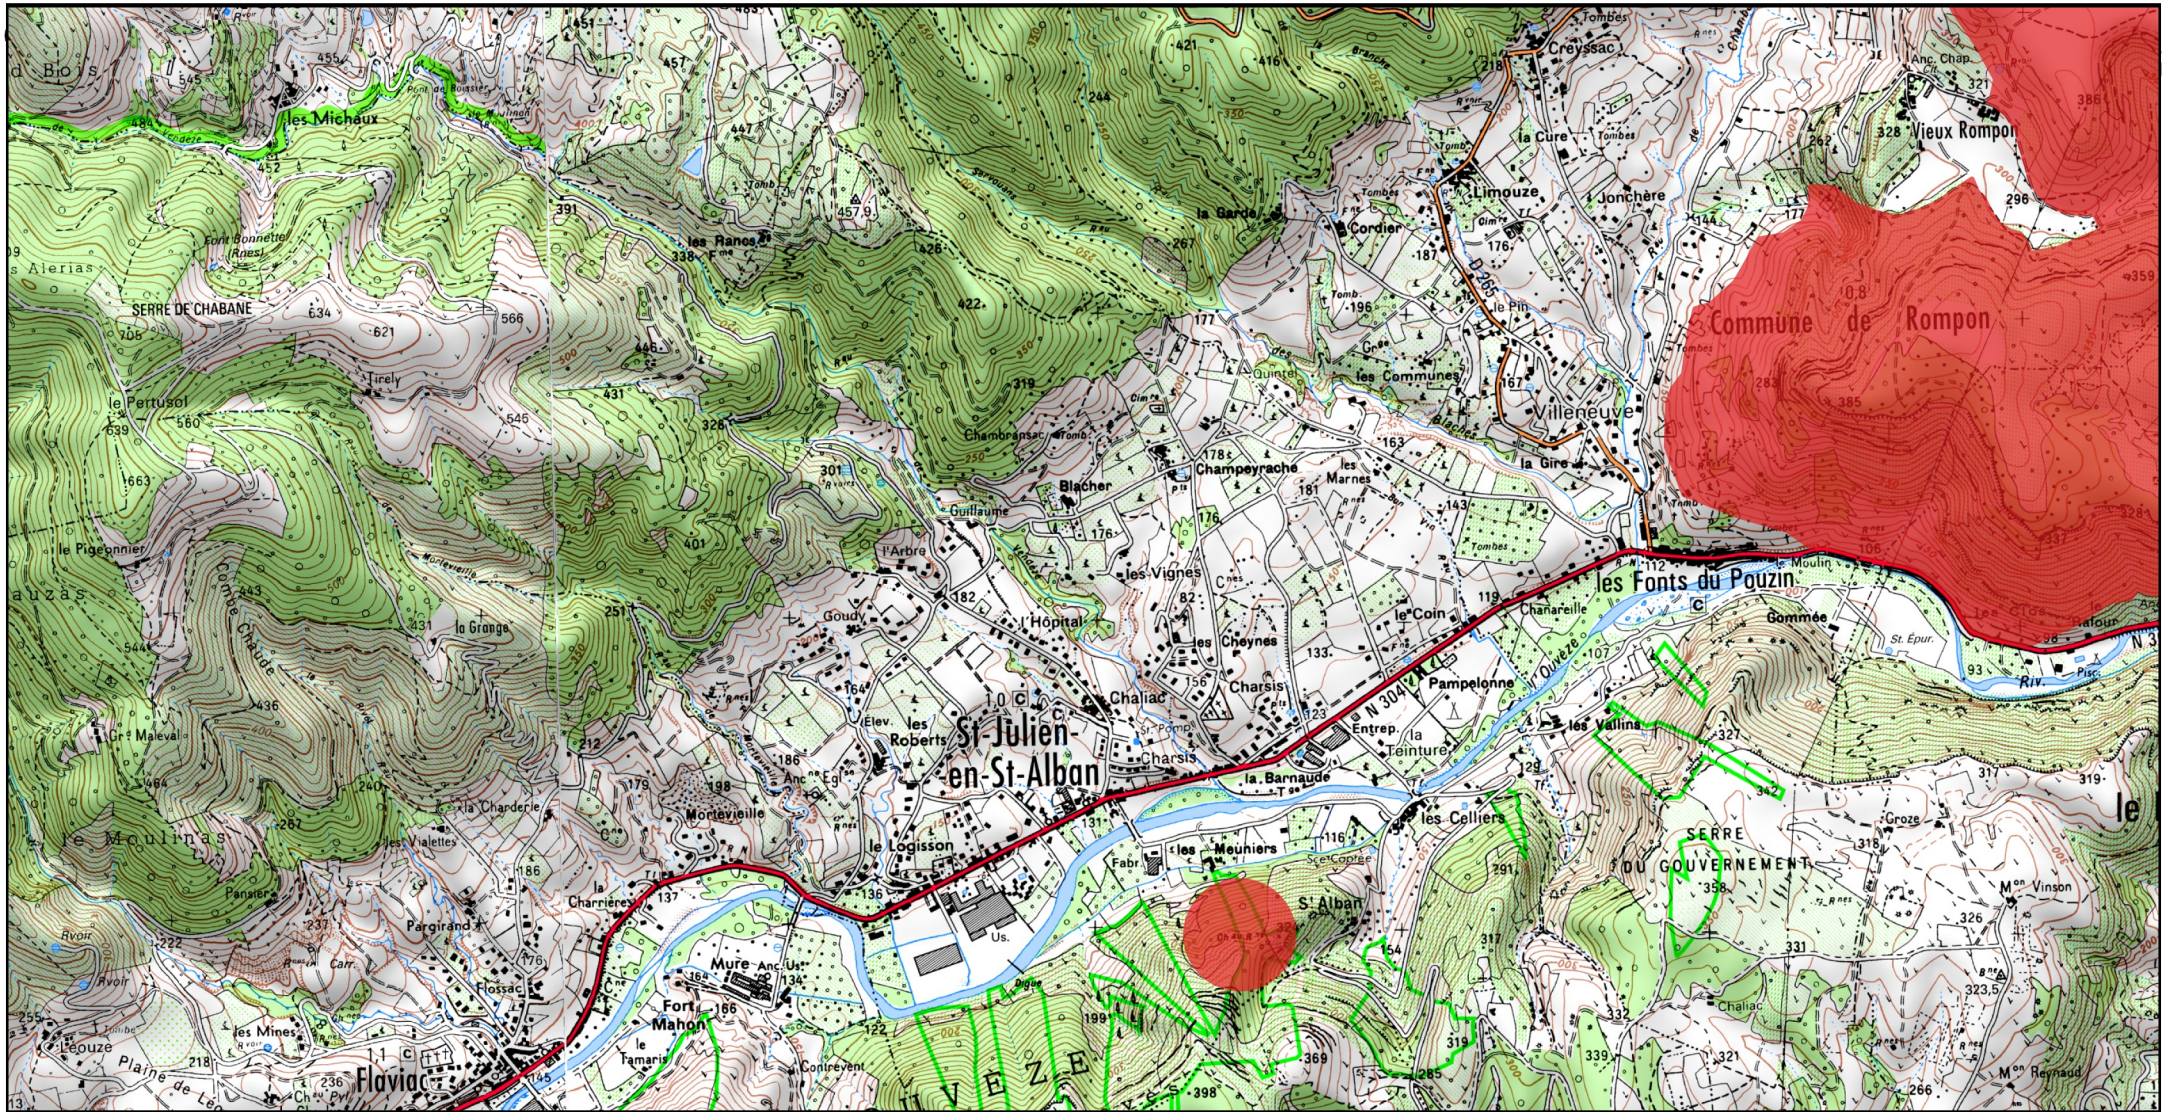

Zone Spéciale de Conservation (ZSC)

1/25 000 ème

Fond : Scan 25 IGN © - Données DREAL Auvergne-Rhône-Alpes 2019

Auteur : DREAL Auvergne-Rhône-Alpes 05-09-2019