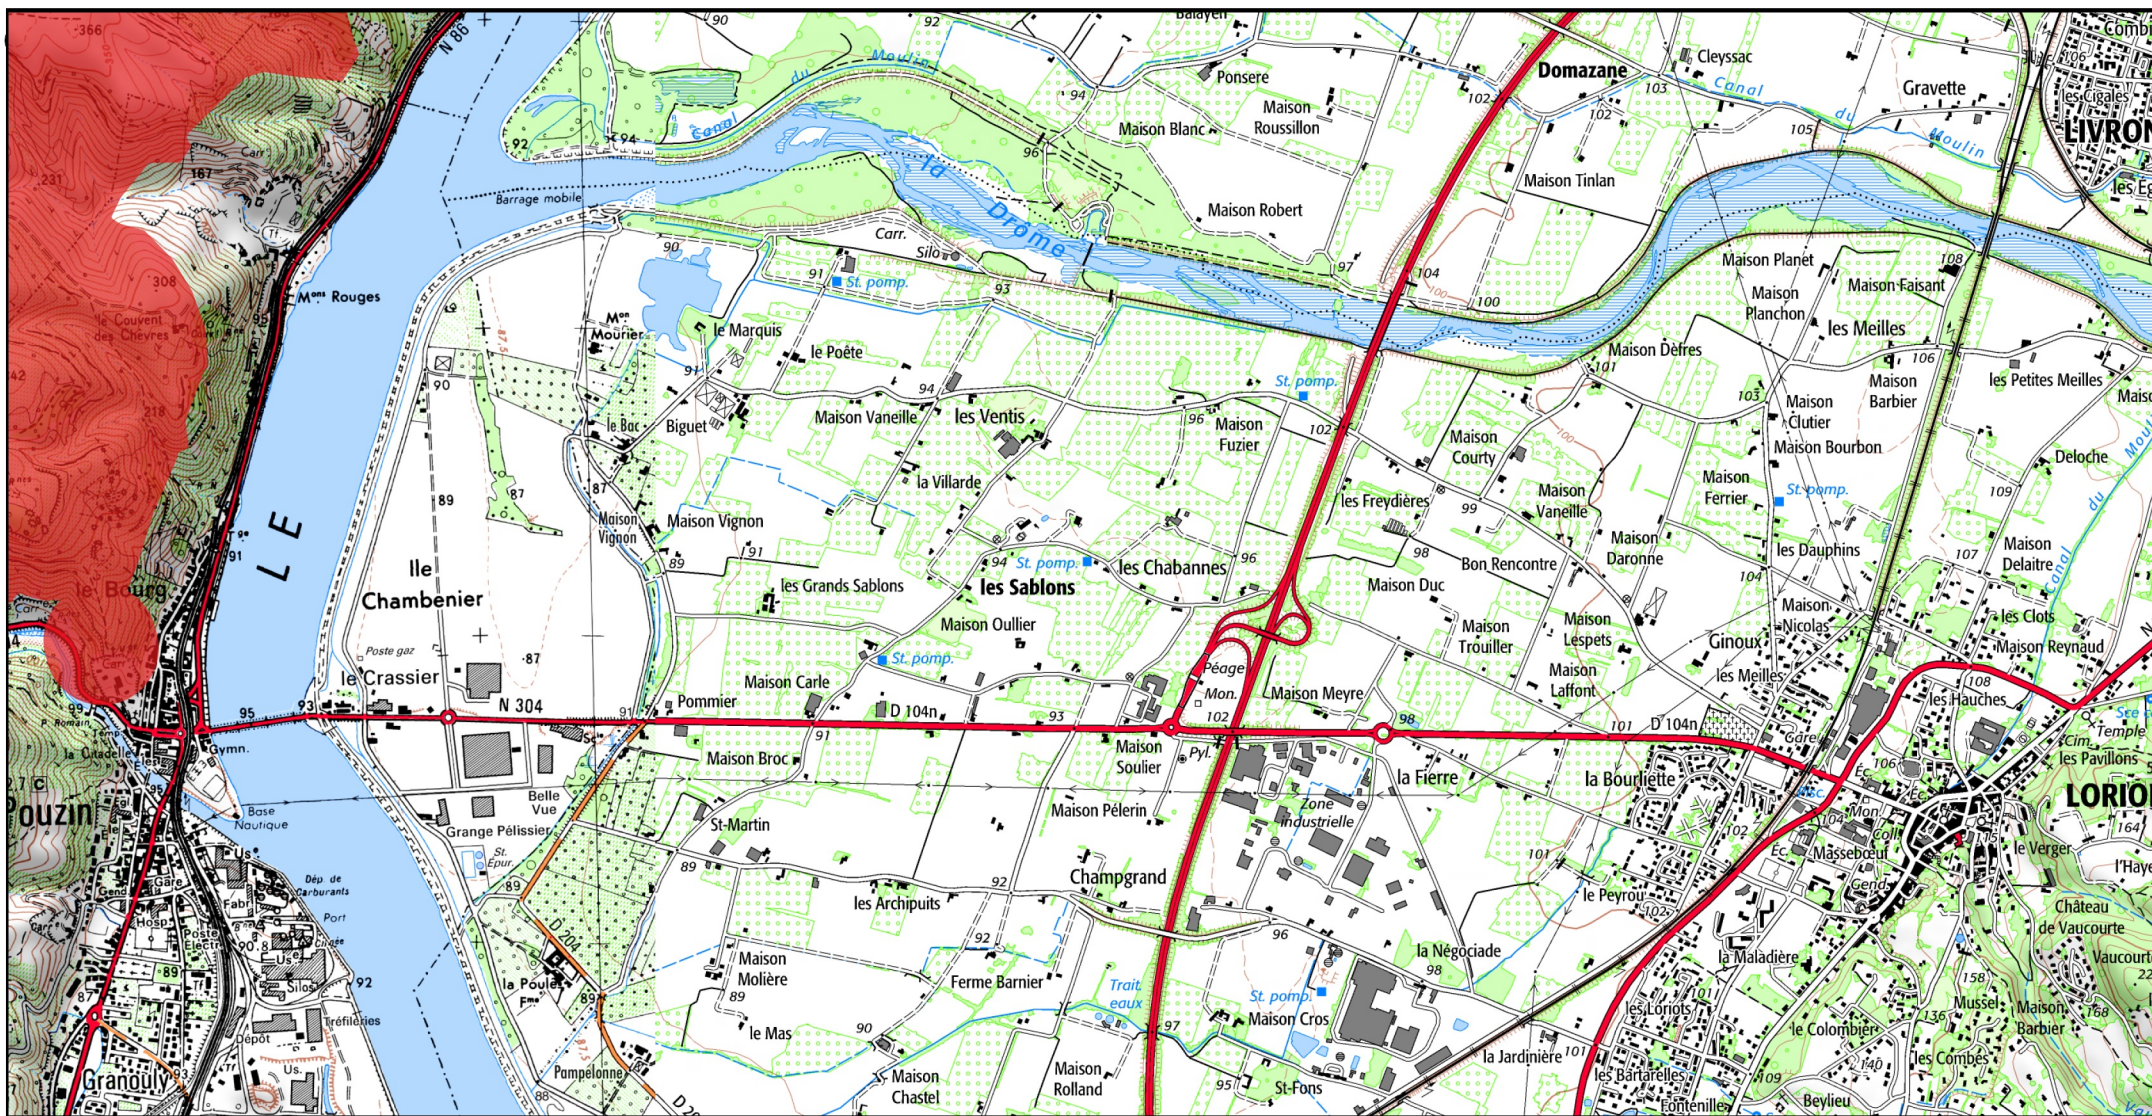

Auteur : DREAL Auvergne-Rhône-Alpes 05-09-2019

 Zone Spéciale de Conservation (ZSC)

1/25 000 ème

Fond : Scan 25 IGN © - Données DREAL Auvergne-Rhône-Alpes 2019

Auteur : DREAL Auvergne-Rhône-Alpes 05-09-2019