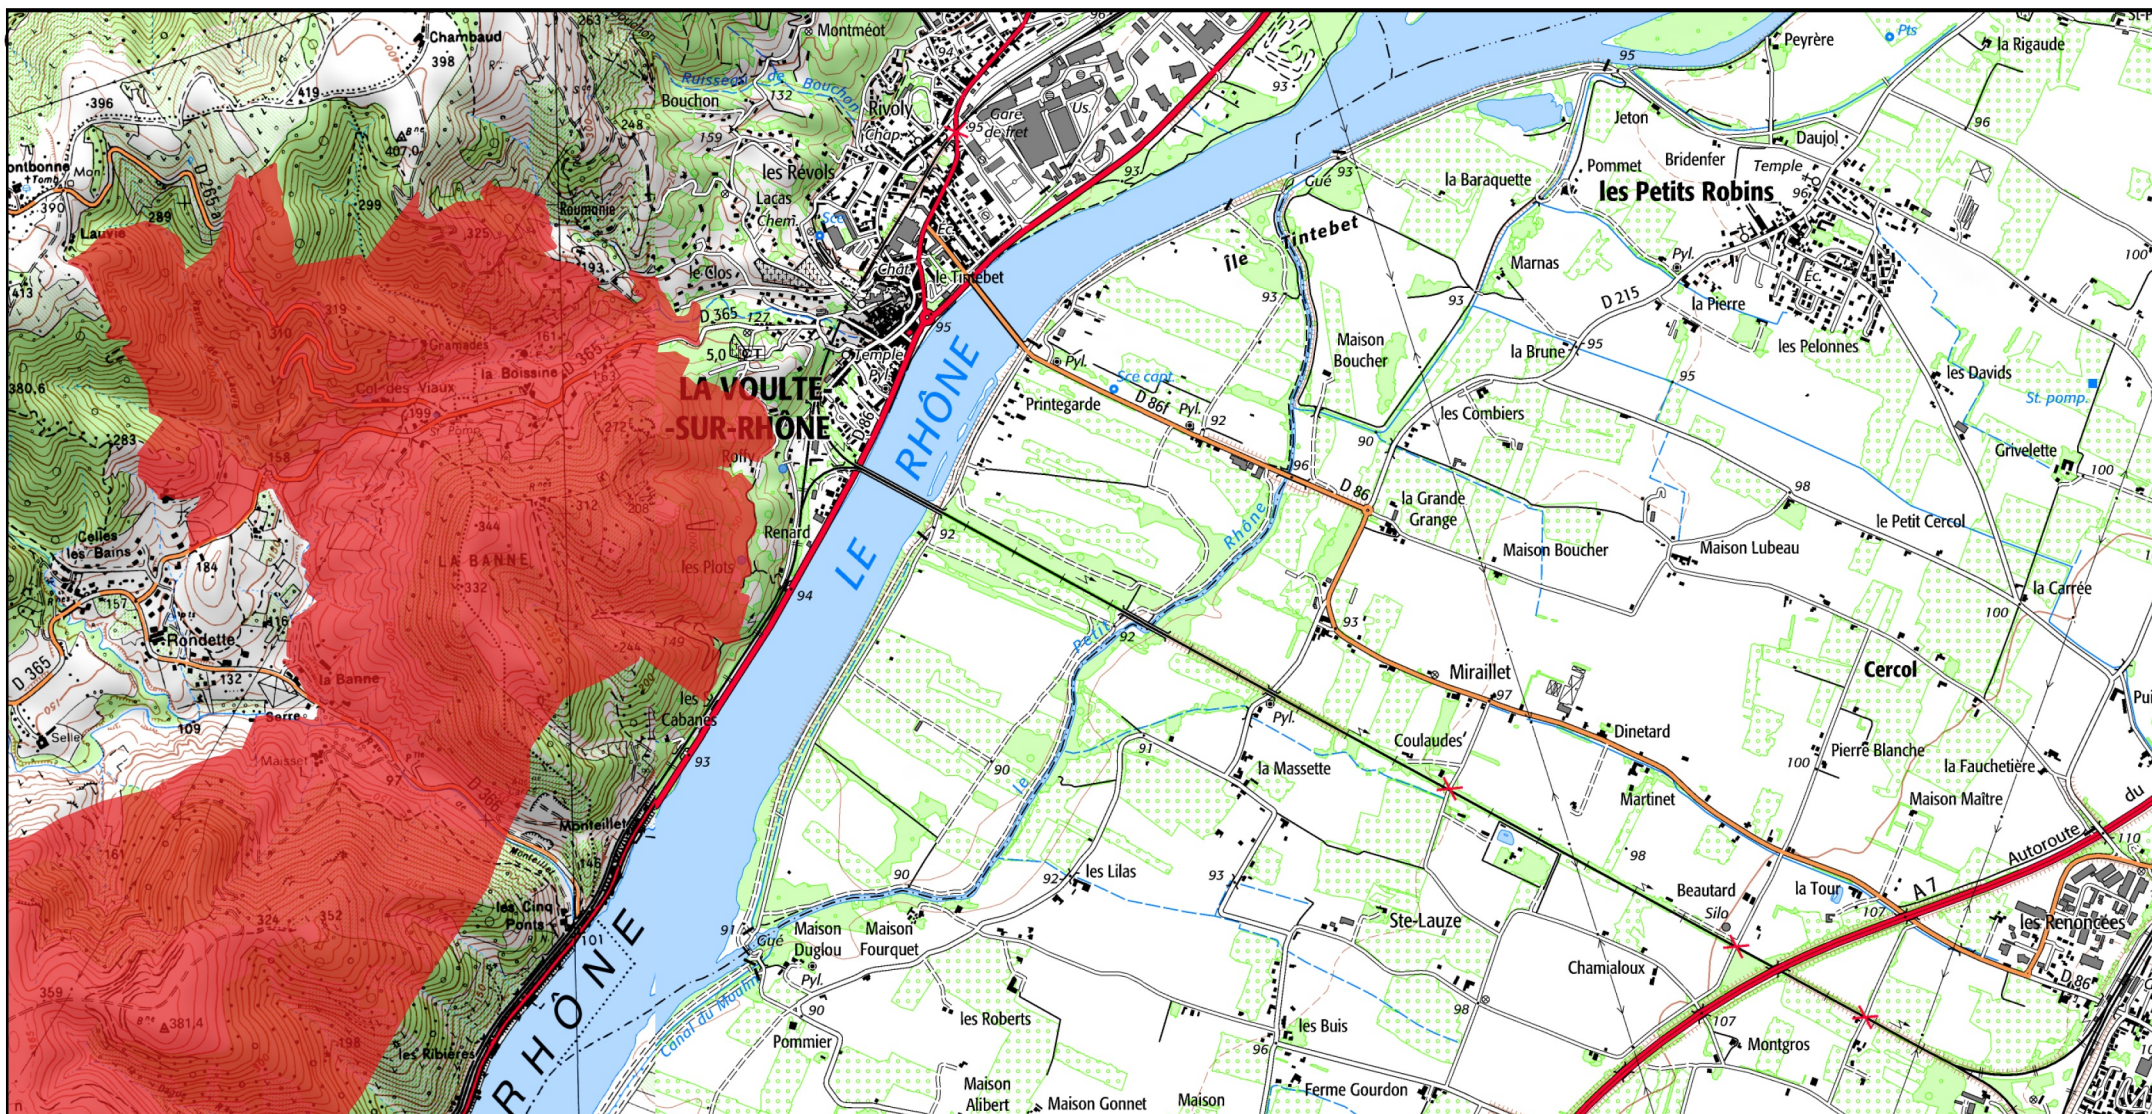

Site Natura 2000 : "Rompon - Ouvèze - Payre" - FR8201669  
Département Ardeche, Région Auvergne-Rhône-Alpes

Carte 1/12 au 1/25 000ème annexée à l'arrêté de désignation de la zone spéciale de conservation (ZSC)

MINISTÈRE  
DE LA TRANSITION  
ÉCOLOGIQUE  
ET SOLIDAIRE

1/12

 Zone Spéciale de Conservation (ZSC)

1/25 000 ème

Fond : Scan 25 IGN © - Données DREAL Auvergne-Rhône-Alpes 2019

Auteur : DREAL Auvergne-Rhône-Alpes 05-09-2019

 Zone Spéciale de Conservation (ZSC)

1/25 000 ème

Fond : Scan 25 IGN © - Données DREAL Auvergne-Rhône-Alpes 2019

Auteur : DREAL Auvergne-Rhône-Alpes 05-09-2019

Site Natura 2000 : "Rompon - Ouvèze - Payre" - FR8201669  
Département Ardeche, Région Auvergne-Rhône-Alpes