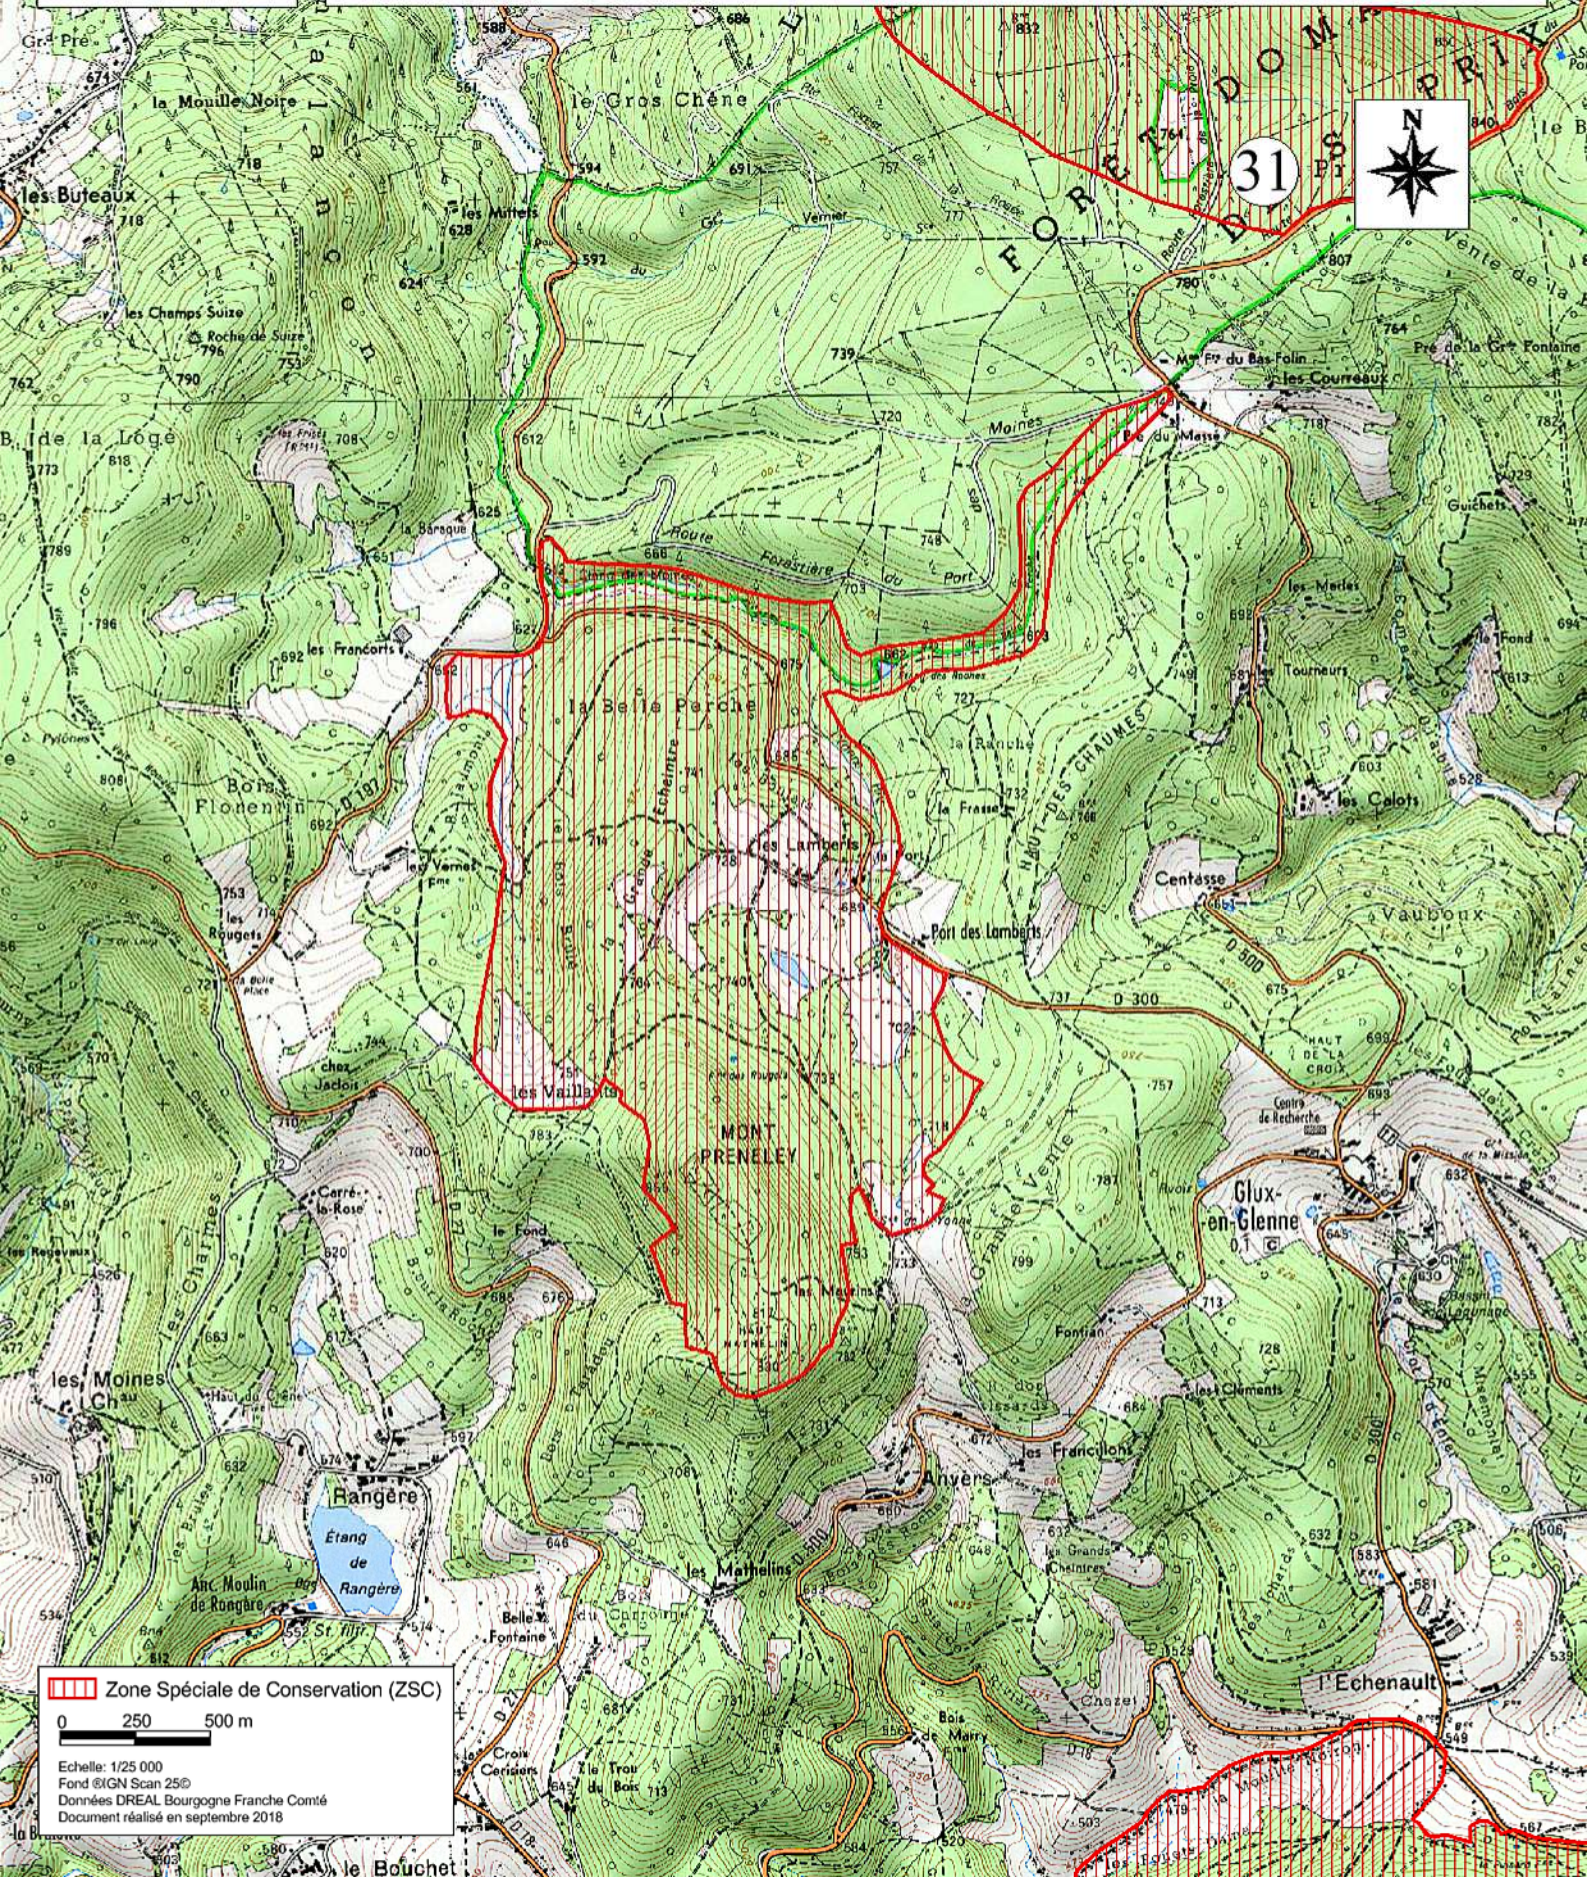

Carte 30/32 au 1/25 000

**MINISTÈRE
DE LA TRANSITION
ÉCOLOGIQUE**

Liberté
Égalité
Fraternité

 Zone Spéciale de Conservation (ZSC)

0 250 500 m

Echelle: 1/25 000
Fond ©IGN Scan 2005
Données DREAL Bourgogne Franche Comté
Document réalisé en septembre 2018