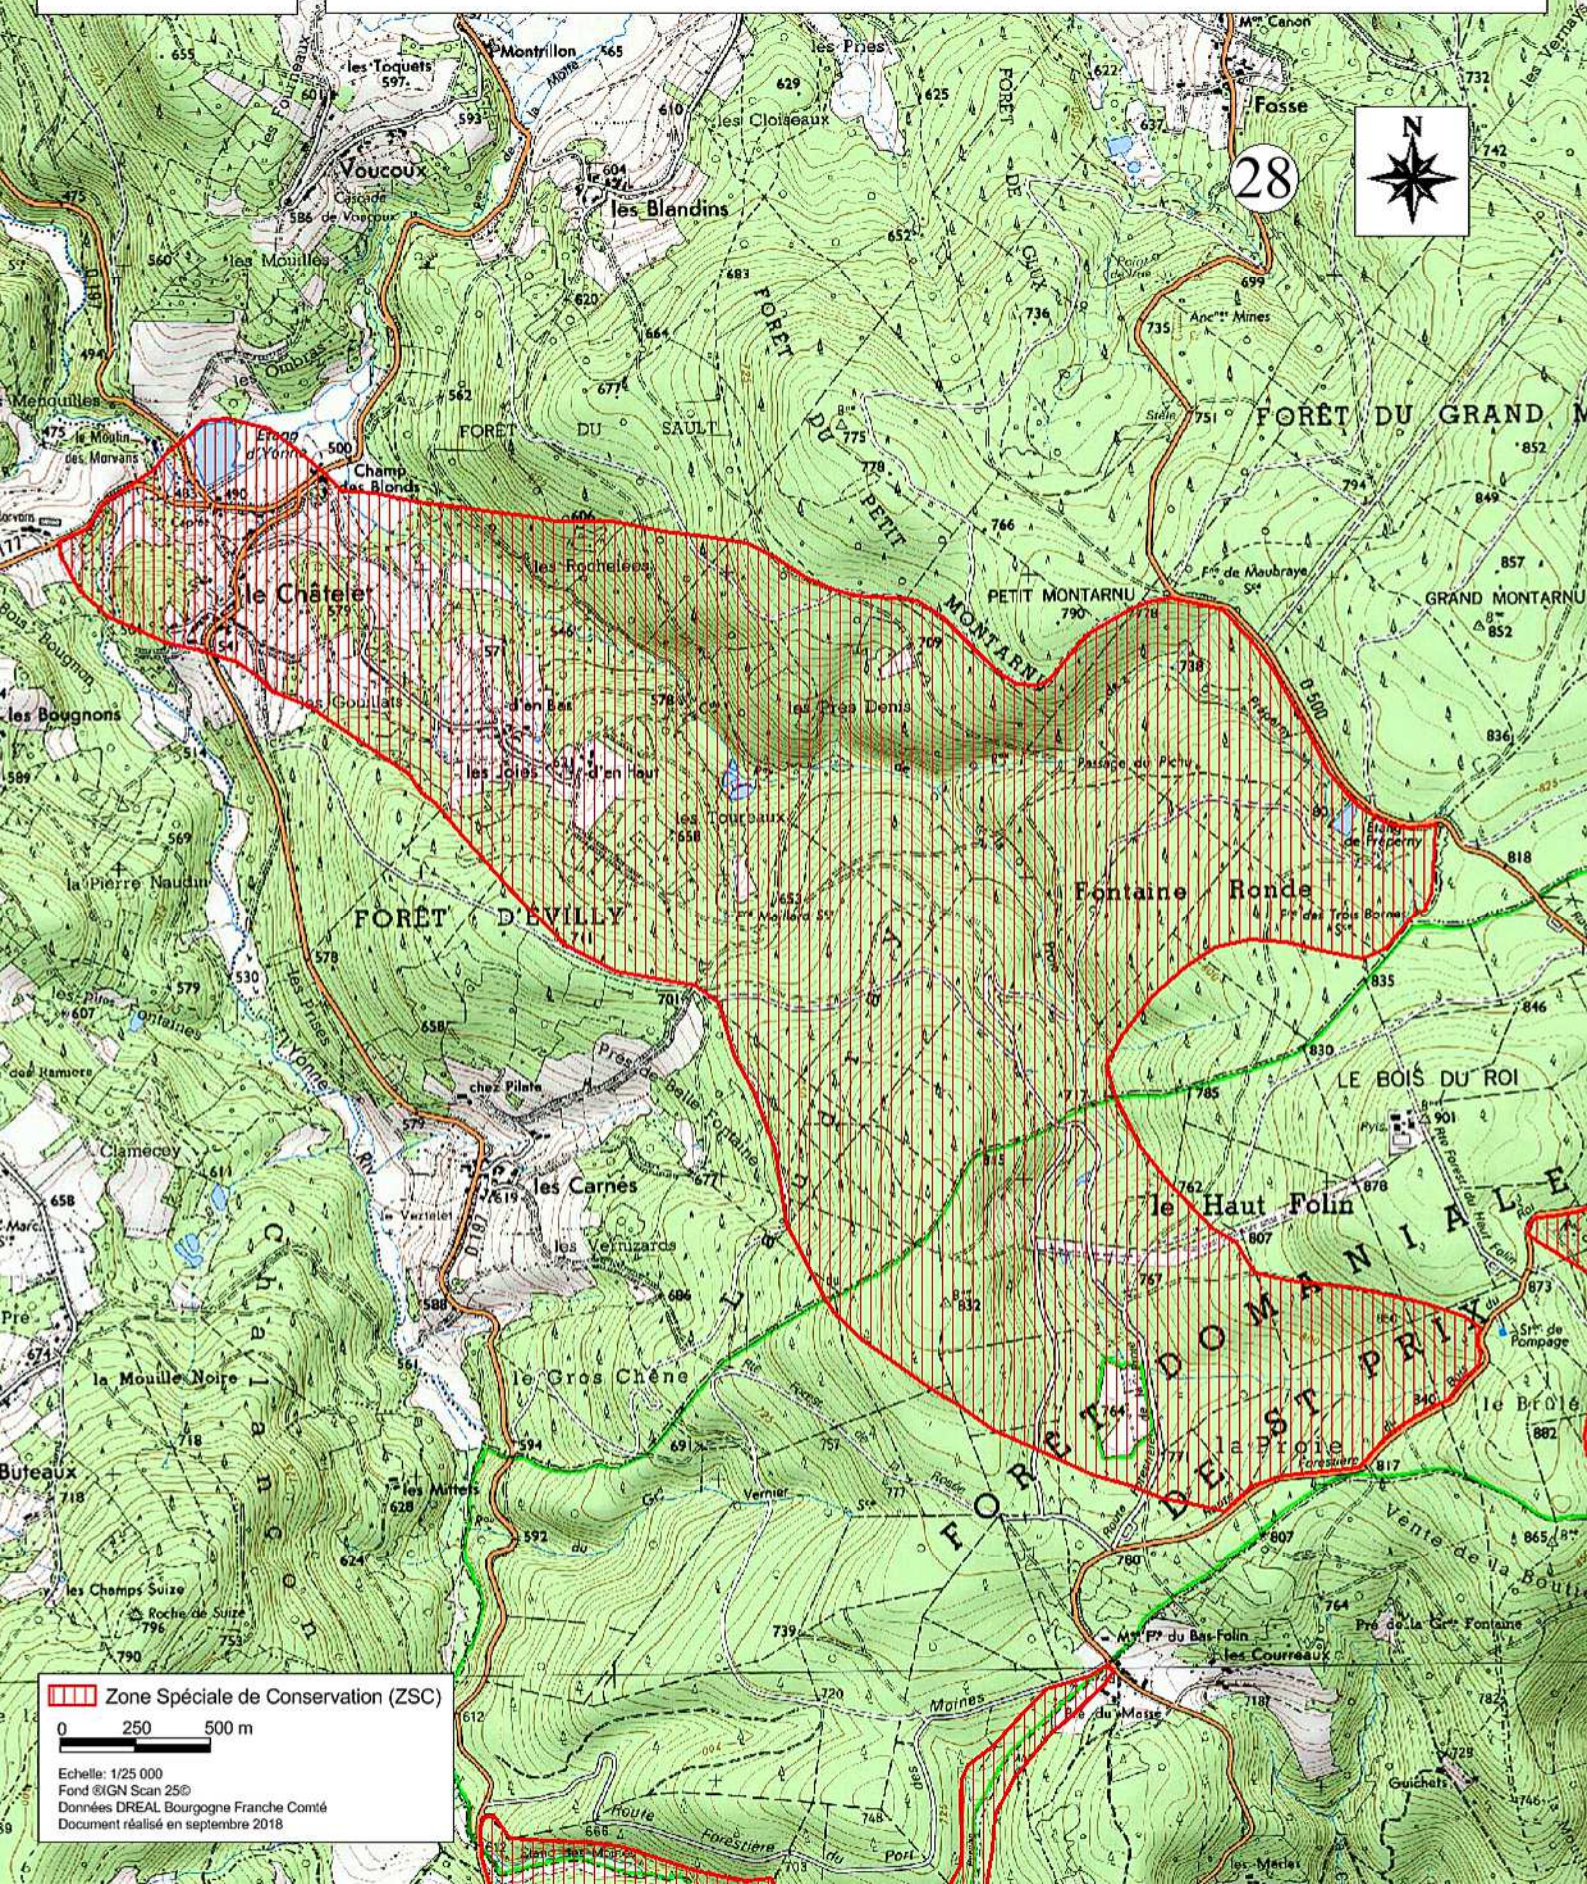

Carte 24/32 au 1/25 000

**MINISTÈRE
DE LA TRANSITION
ÉCOLOGIQUE**

Liberté
Égalité
Fraternité

 Zone Spéciale de Conservation (ZSC)

0 250 500 m

Echelle: 1/25 000
Fond ©IGN Scan 25©
Données DREAL Bourgogne Franche Comté
Document réalisé en septembre 2018

 Zone Spéciale de Conservation (ZSC)

0 250 500 m

Echelle: 1/25 000
Fond ©IGN Scan 25©
Données DREAL Bourgogne Franche Comté
Document réalisé en septembre 2018

 Zone Spéciale de Conservation (ZSC)

0 250 500 m

Echelle: 1/25 000
Fond ©IGN Scan 25©
Données DREAL Bourgogne Franche Comté
Document réalisé en septembre 2018

 Zone Spéciale de Conservation (ZSC)

0 250 500 m

Echelle: 1/25 000
Fond ©IGN Scan 25©
Données DREAL Bourgogne Franche Comté
Document réalisé en septembre 2018