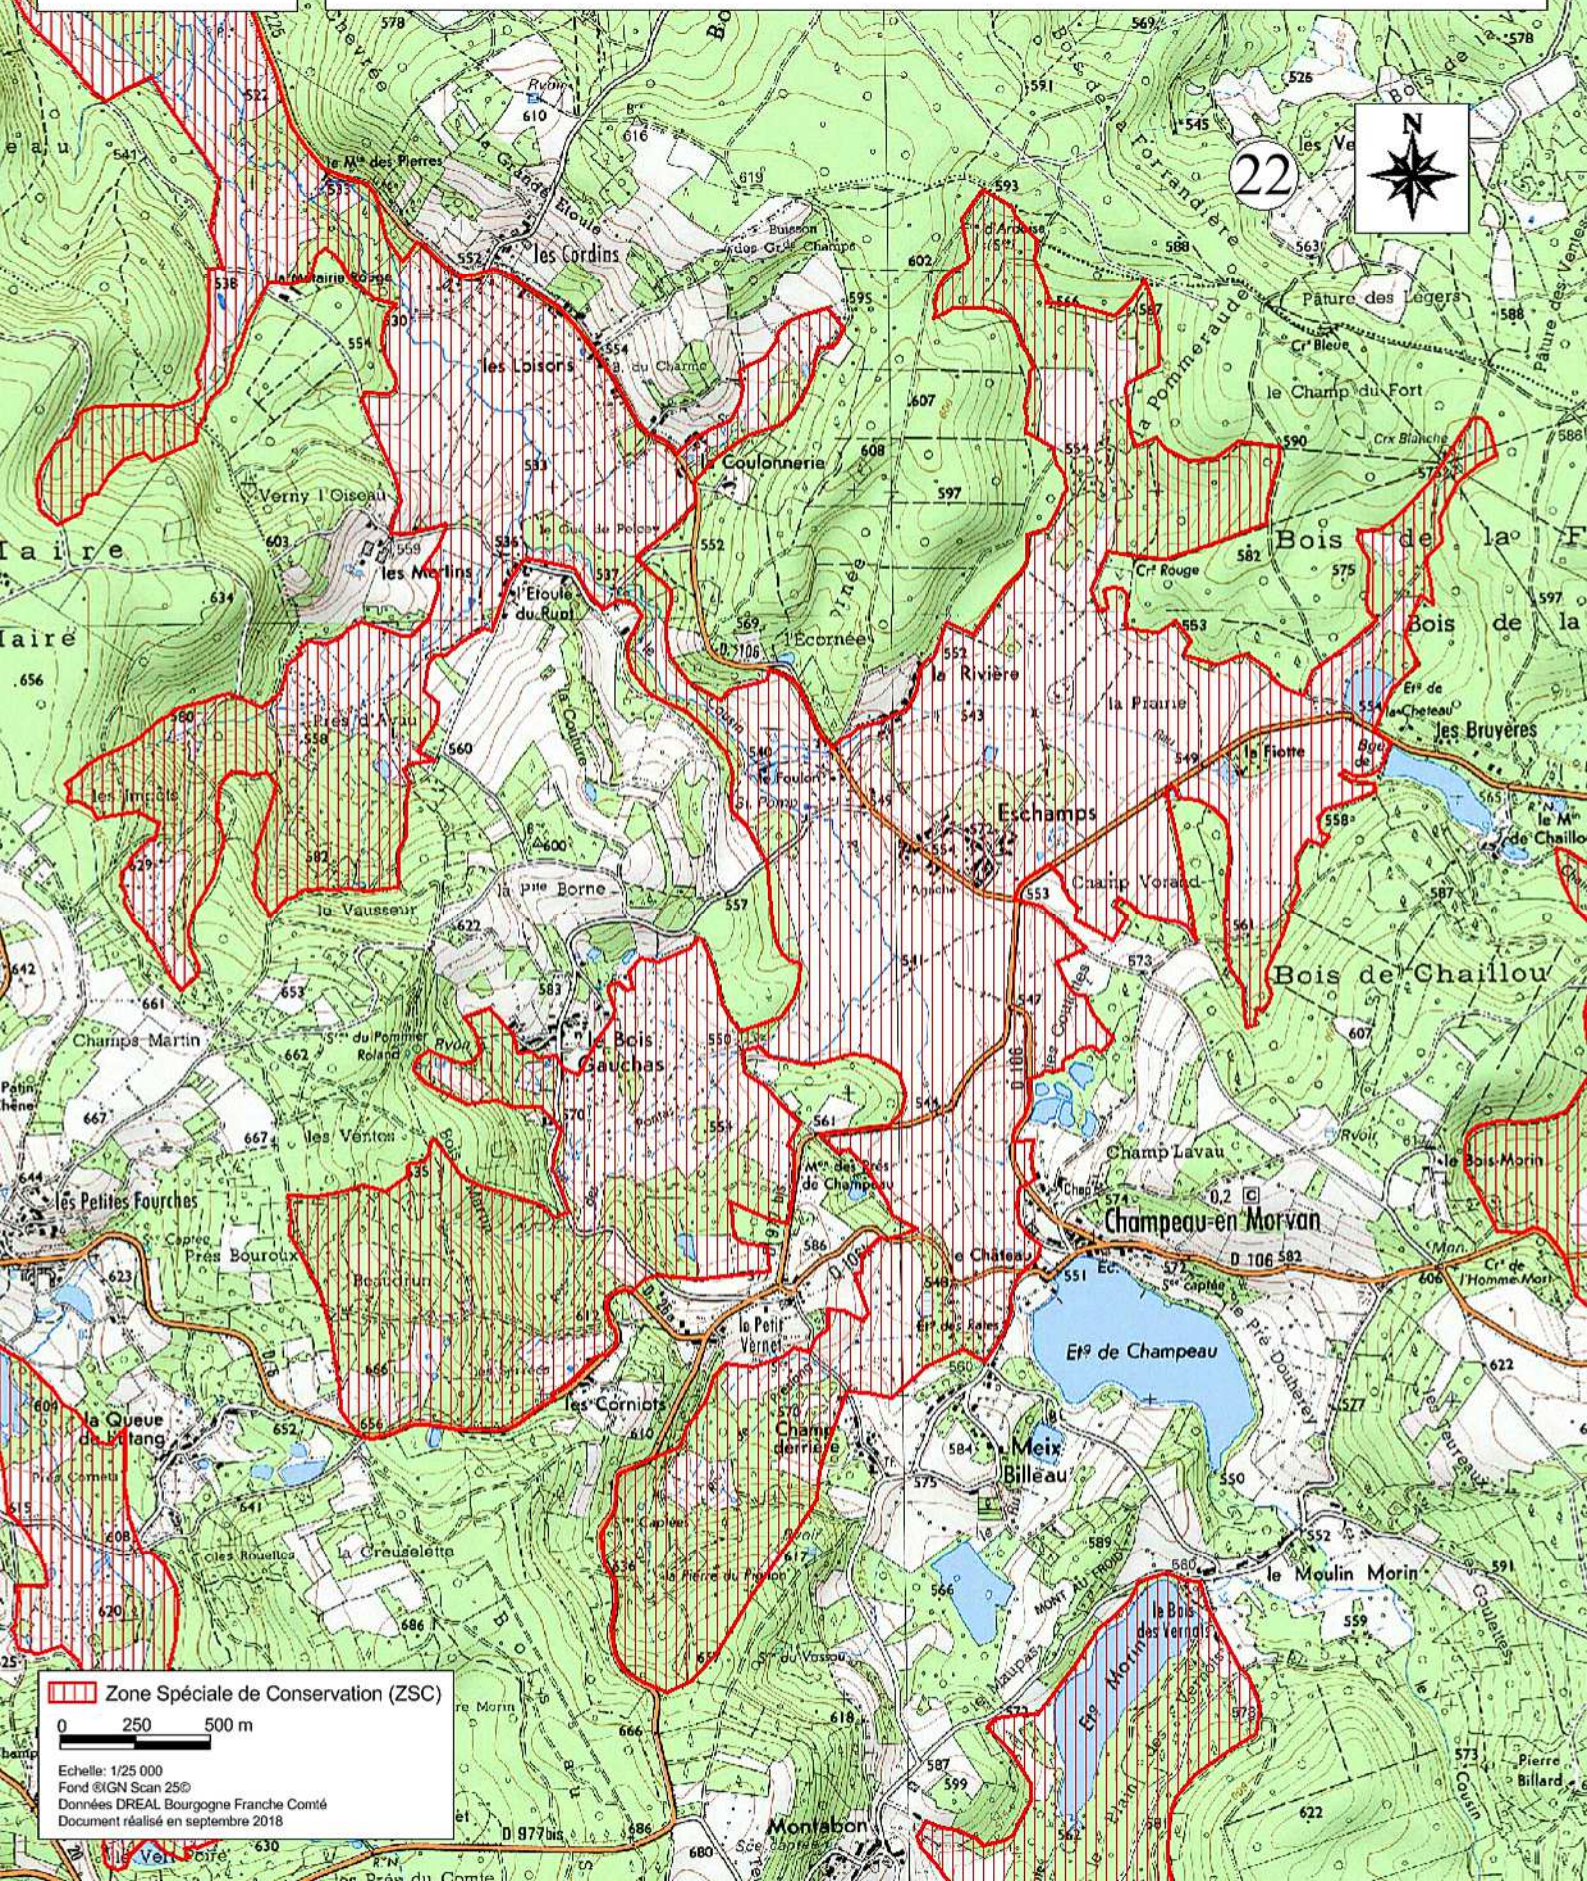


 Zone Spéciale de Conservation (ZSC)

0 250 500 m

Echelle: 1/25 000
Fond ©IGN Scan 25©
Données DREAL Bourgogne Franche Comté
Document réalisé en septembre 2018

 Zone Spéciale de Conservation (ZSC)

0 250 500 m

Echelle: 1/25 000
Fond ©IGN Scan 25©
Données DREAL Bourgogne Franche Comté
Document réalisé en septembre 2018

 Zone Spéciale de Conservation (ZSC)

0 250 500 m

Echelle: 1/25 000
Fond ©IGN Scan 25©
Données DREAL Bourgogne Franche Comté
Document réalisé en septembre 2018

Carte 24/32 au 1/25 000

**MINISTÈRE
DE LA TRANSITION
ÉCOLOGIQUE**

Liberté
Égalité
Fraternité

 Zone Spéciale de Conservation (ZSC)

0 250 500 m

Echelle: 1/25 000
Fond ©IGN Scan 25©
Données DREAL Bourgogne Franche Comté
Document réalisé en septembre 2018