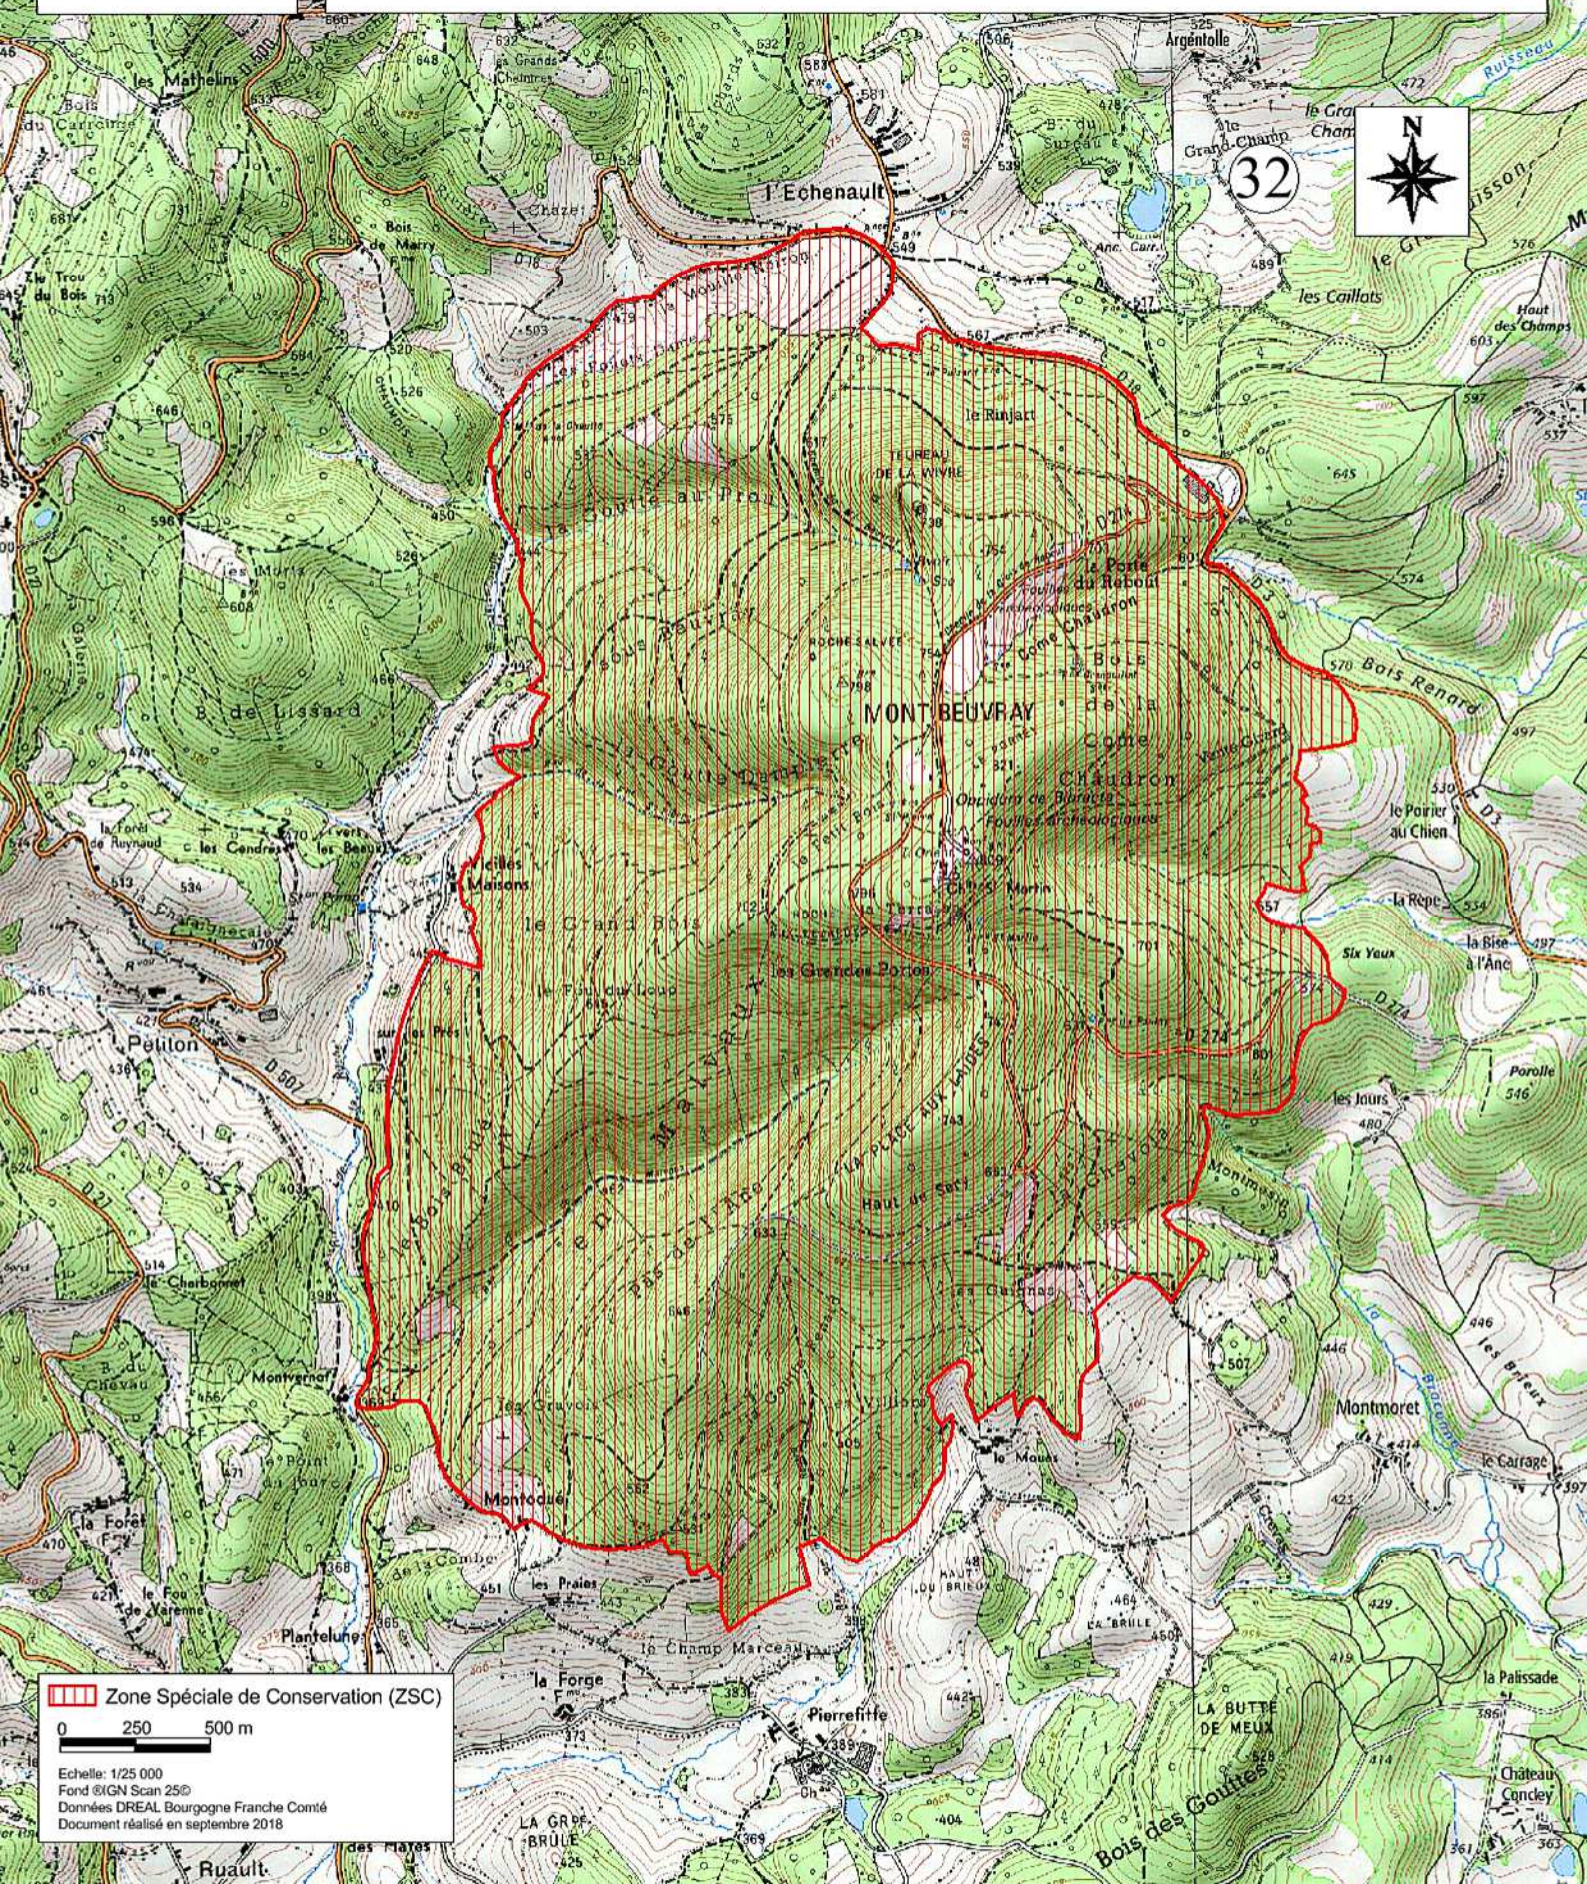

Site Natura 2000 Milieux humides, forêts, pelouses et habitats à Chauves-souris du Morvan
Zone spéciale de conservation FR2600987
(Départements de la Côte-d'Or, de la Nièvre, de la Saône-et-Loire et de l'Yonne)

Carte 32/32 au 1/25 000

Zone Spéciale de Conservation (ZSC)

0 250 500 m

Echelle: 1/25 000
Fond ©IGN Scan 25©
Données DREAL Bourgogne Franche Comté
Document réalisé en septembre 2018