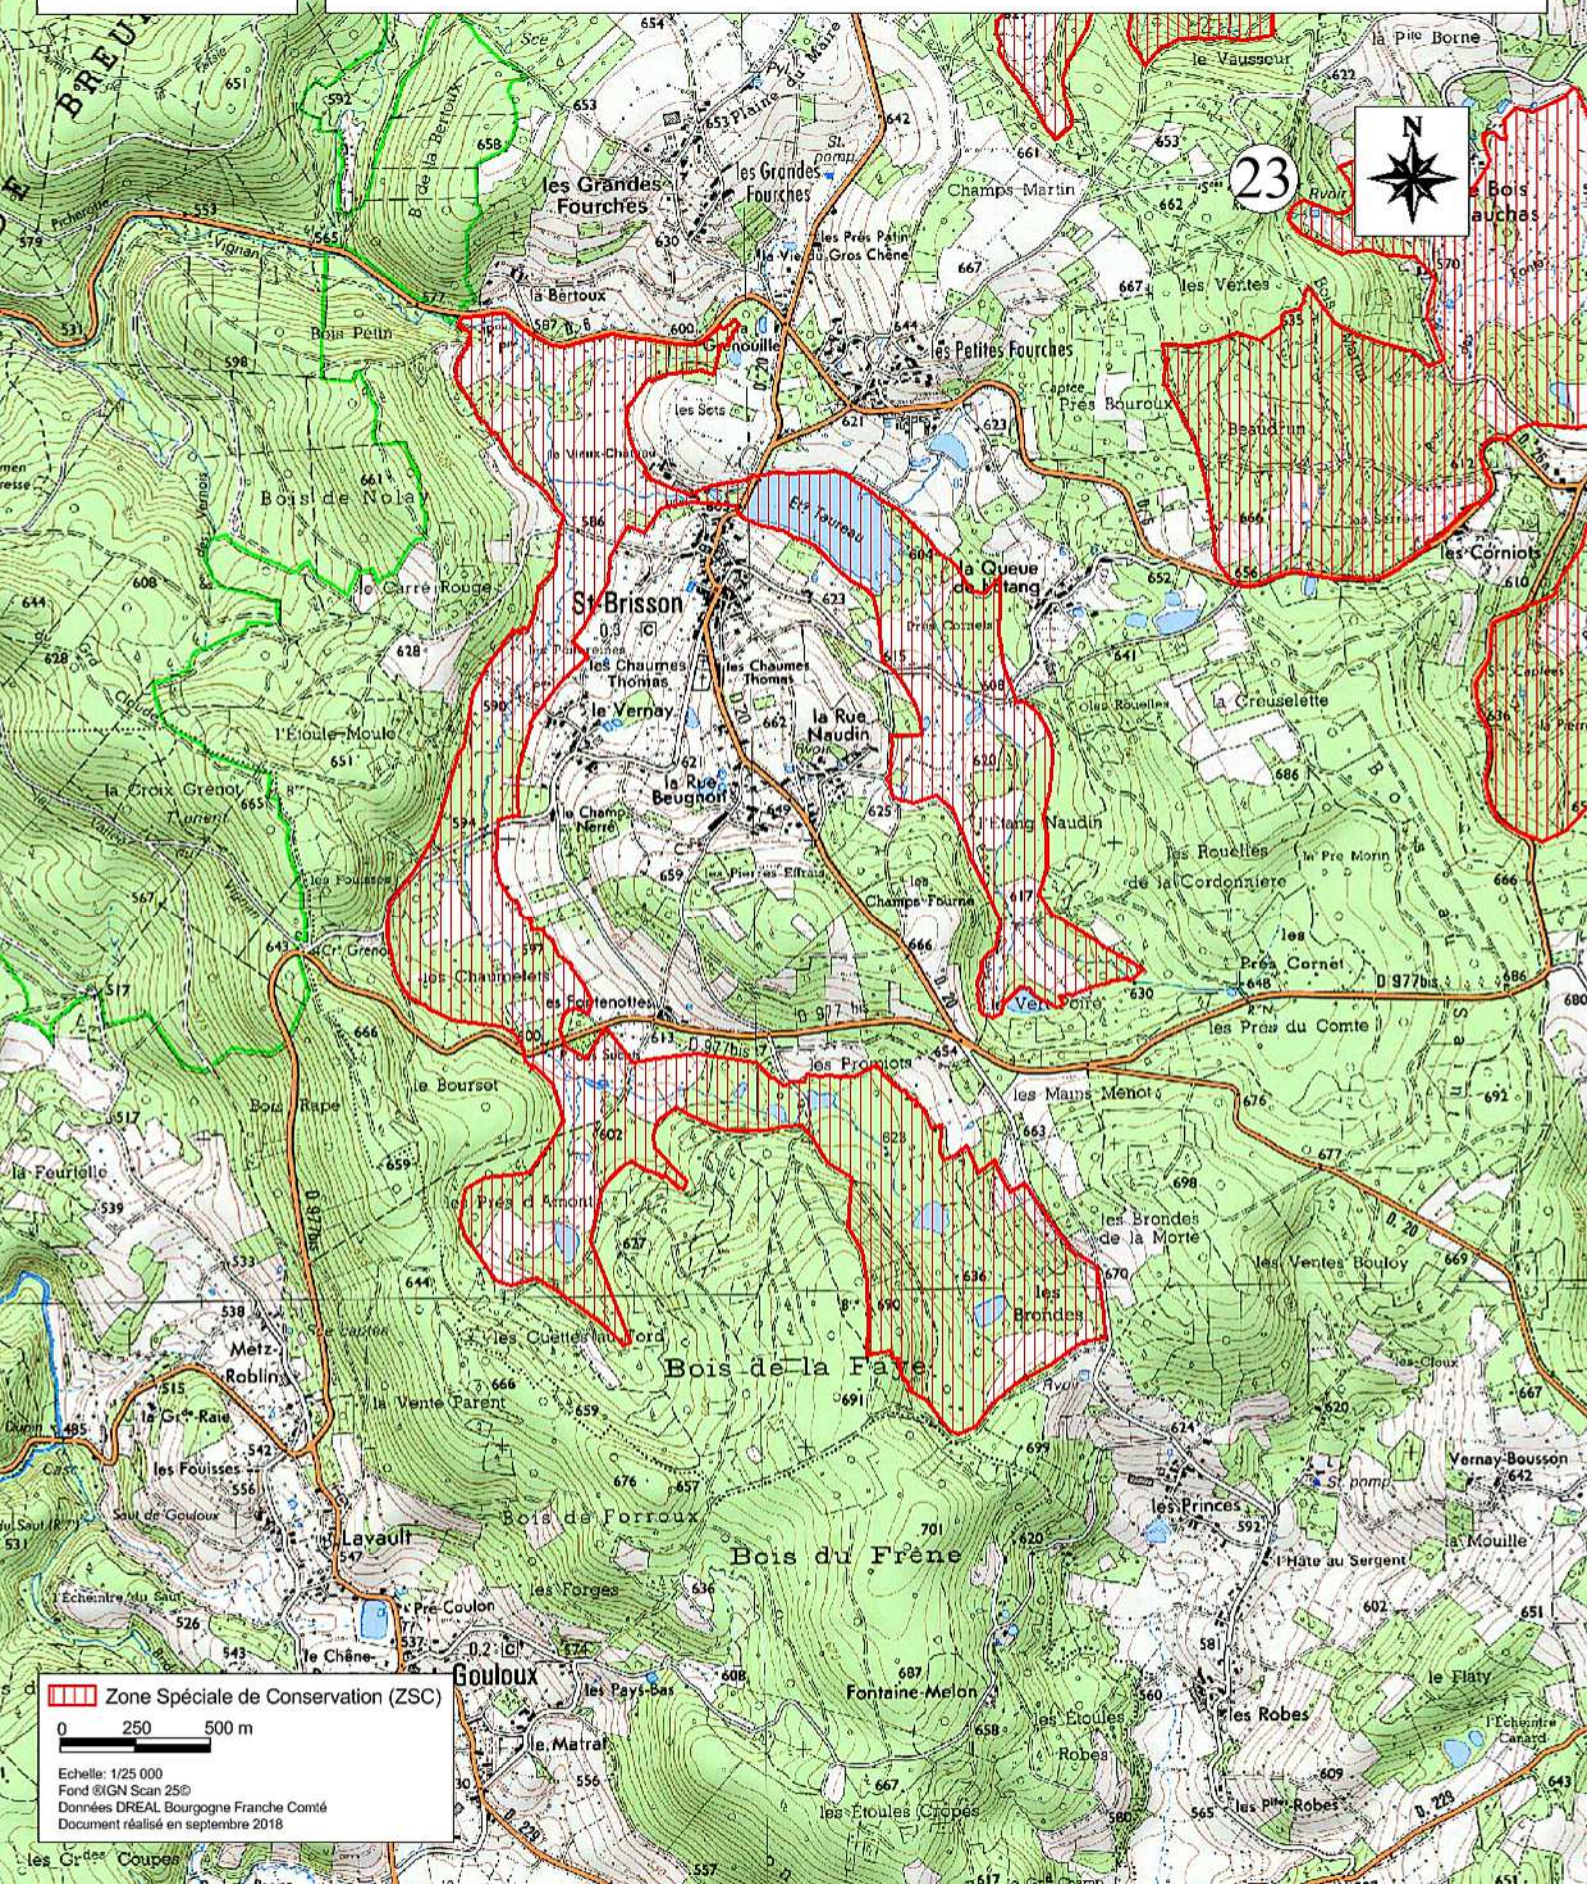


 Zone Spéciale de Conservation (ZSC)

0 250 500 m

Echelle: 1/25 000
Fond ©IGN Scan 25©
Données DREAL Bourgogne Franche Comté
Document réalisé en septembre 2018

 Zone Spéciale de Conservation (ZSC)

0 250 500 m

Echelle: 1/25 000
Fond ©IGN Scan 25©
Données DREAL Bourgogne Franche Comté
Document réalisé en septembre 2018

 Zone Spéciale de Conservation (ZSC)

0 250 500 m

Echelle: 1/25 000
Fond ©IGN Scan 25©
Données DREAL Bourgogne Franche Comté
Document réalisé en septembre 2018

Carte 24/32 au 1/25 000

**MINISTÈRE
DE LA TRANSITION
ÉCOLOGIQUE**

Liberté
Égalité
Fraternité

 Zone Spéciale de Conservation (ZSC)

0 250 500 m

Echelle: 1/25 000
Fond ©IGN Scan 25©
Données DREAL Bourgogne Franche Comté
Document réalisé en septembre 2018