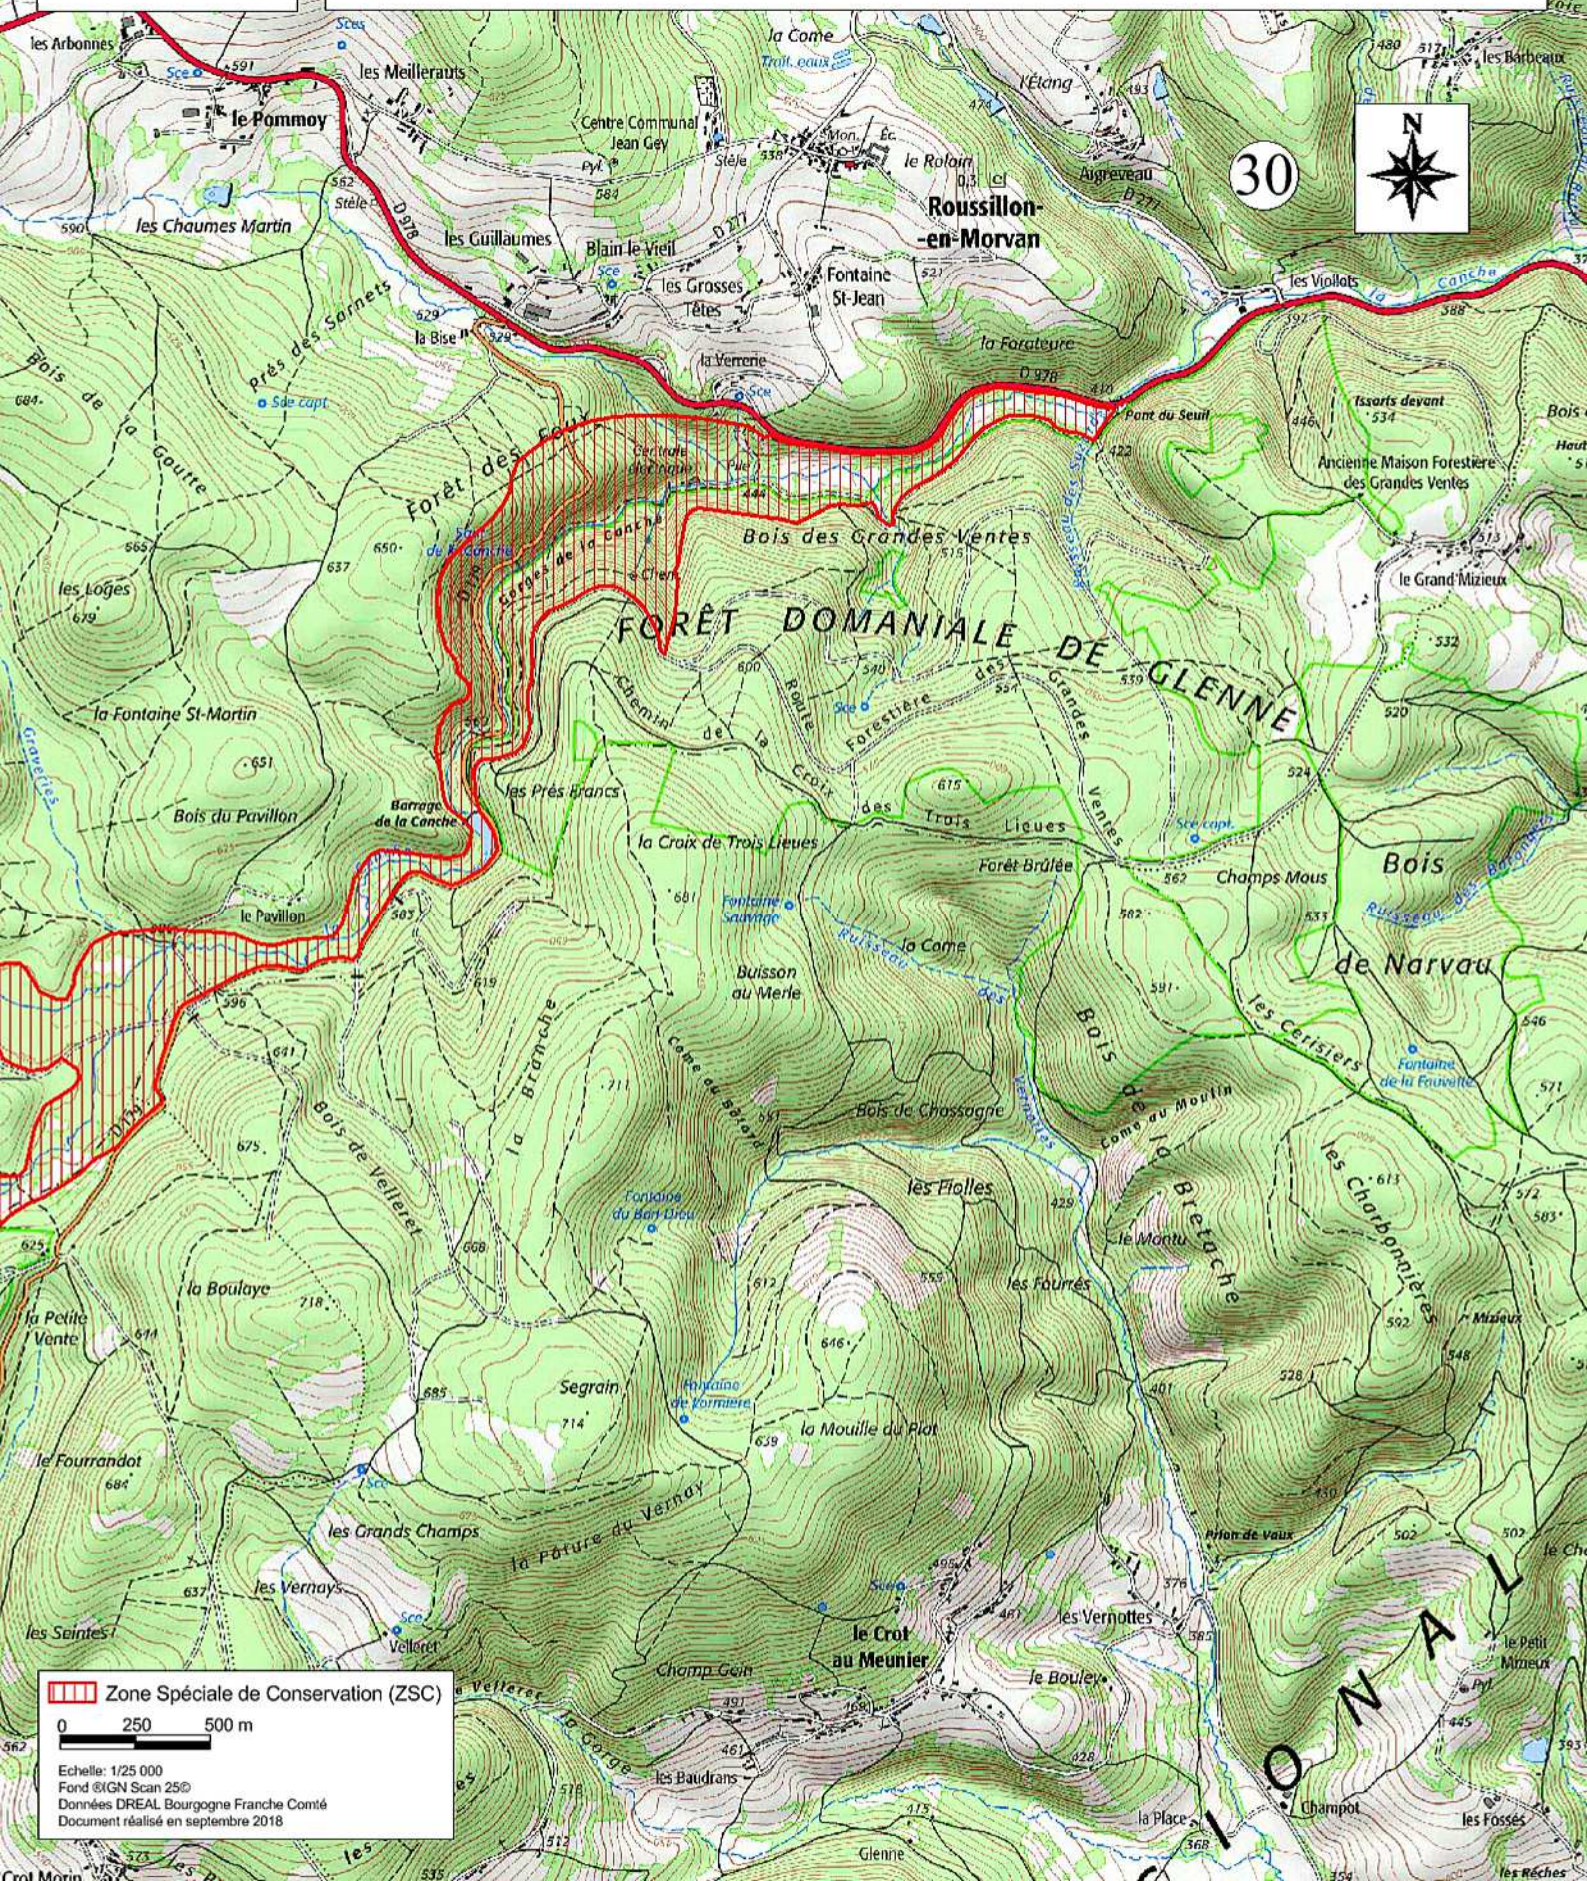

Site Natura 2000 Milieux humides, forêts, pelouses et habitats à Chauves-souris du Morvan
Zone spéciale de conservation FR2600987
(Départements de la Côte-d'Or, de la Nièvre, de la Saône-et-Loire et de l'Yonne)

Carte 30/32 au 1/25 000

**MINISTÈRE
DE LA TRANSITION
ÉCOLOGIQUE**

Liberté
Égalité
Fraternité

Zone Spéciale de Conservation (ZSC)

0 250 500 m

Echelle: 1/25 000
Fond ©IGN Scan 2005
Données DREAL Bourgogne Franche Comté
Document réalisé en septembre 2018