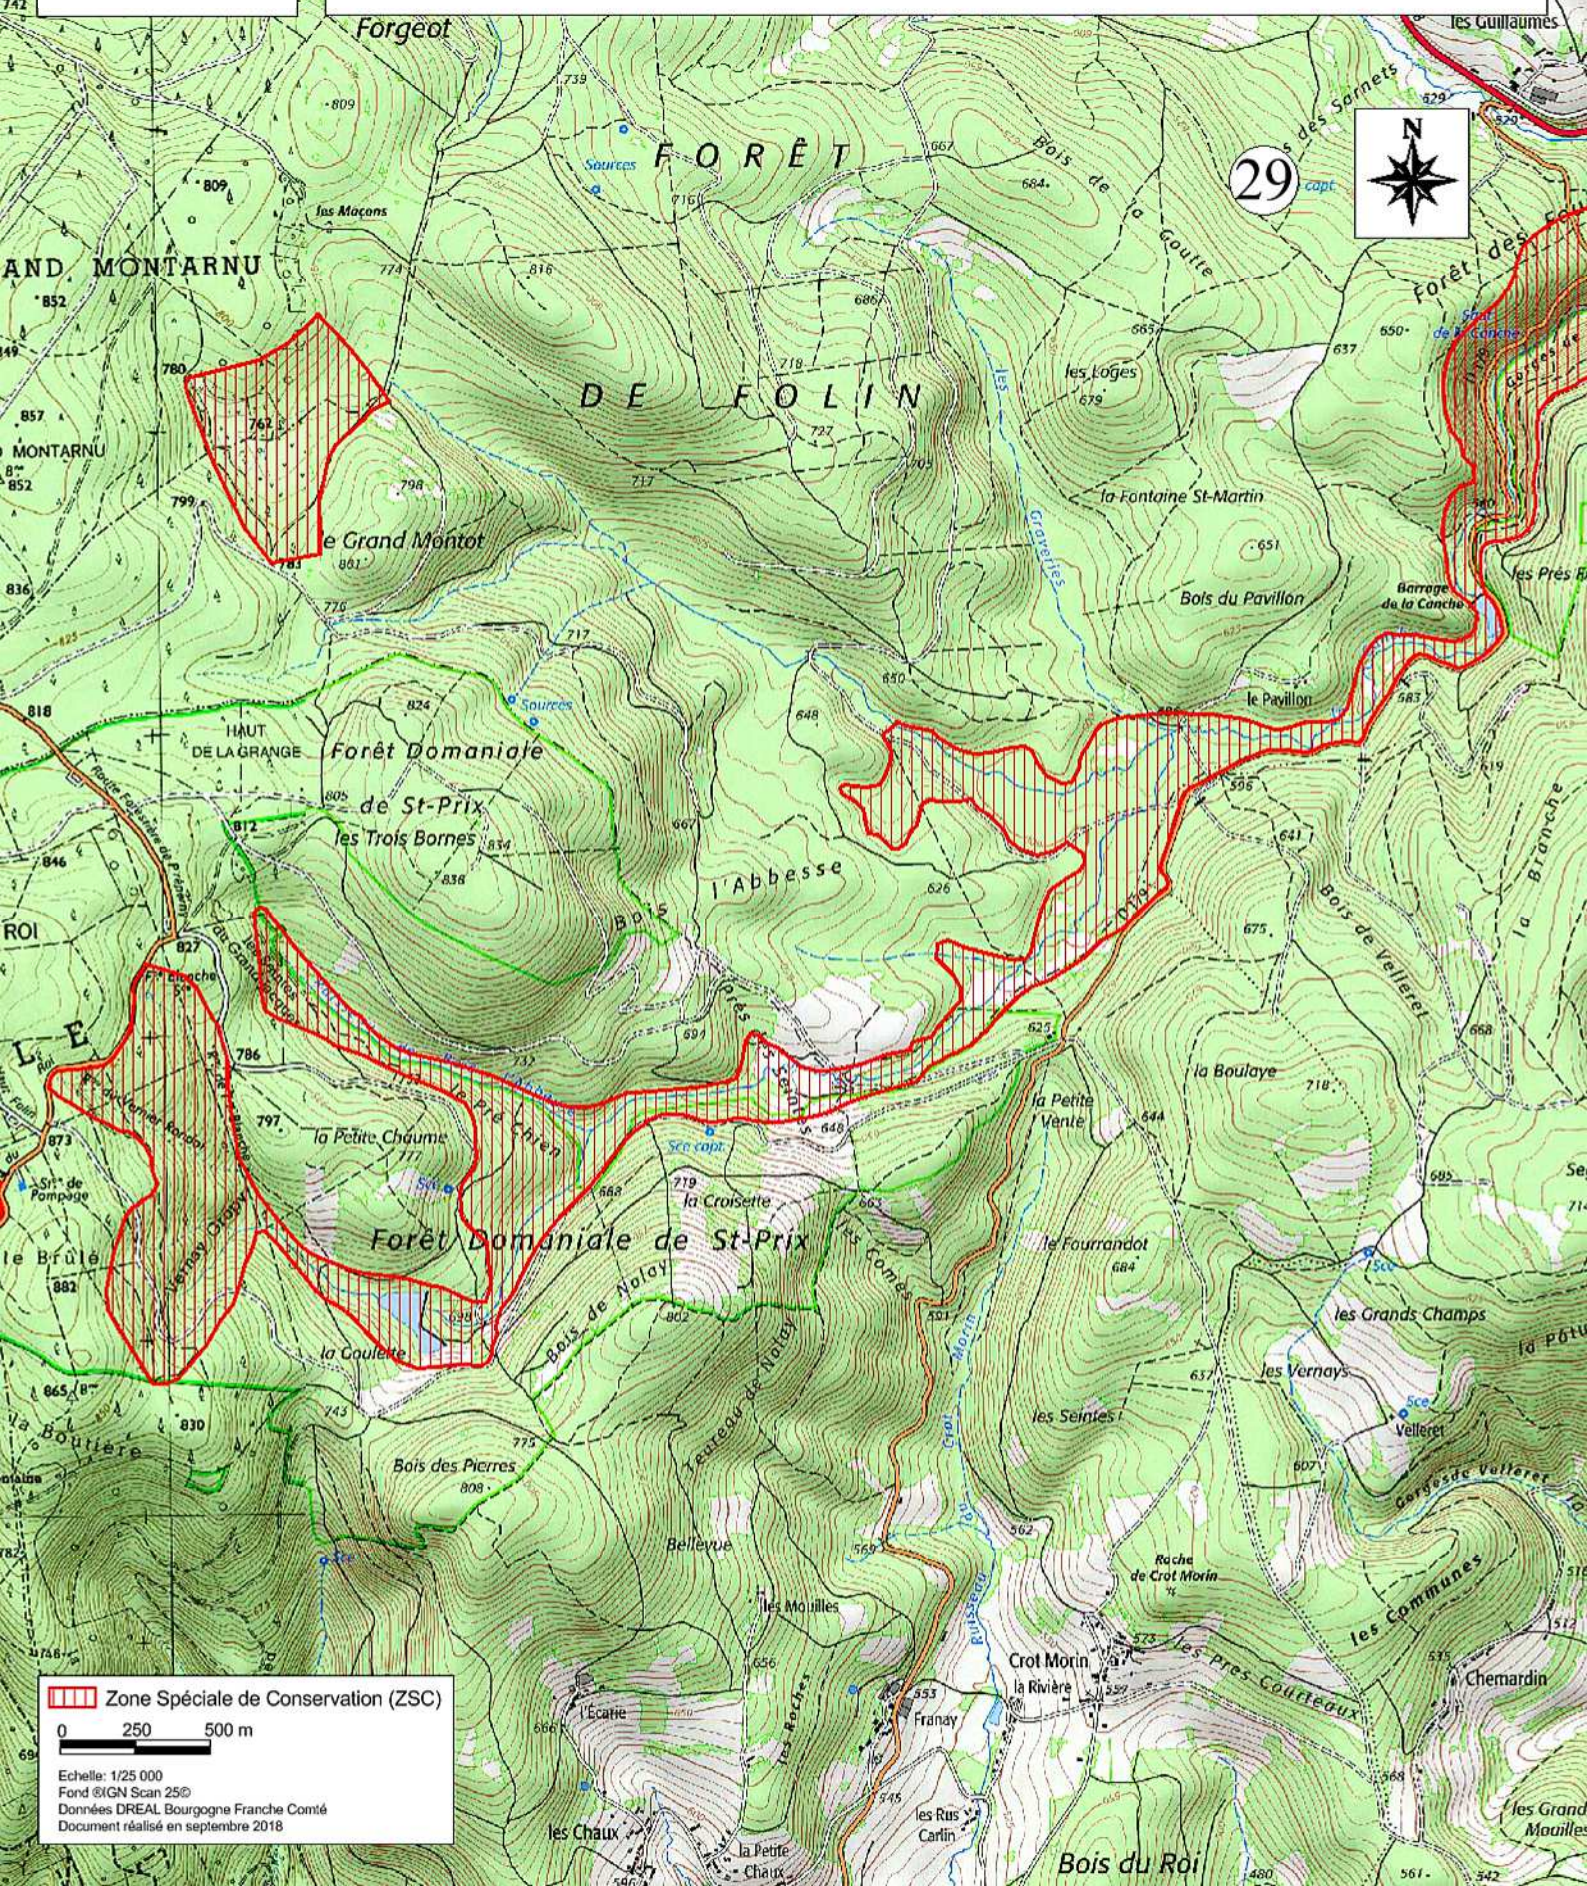

Carte 24/32 au 1/25 000

**MINISTÈRE
DE LA TRANSITION
ÉCOLOGIQUE**

Liberté
Égalité
Fraternité

 Zone Spéciale de Conservation (ZSC)

0 250 500 m

Echelle: 1/25 000
Fond ©IGN Scan 25©
Données DREAL Bourgogne Franche Comté
Document réalisé en septembre 2018

 Zone Spéciale de Conservation (ZSC)

0 250 500 m

Echelle: 1/25 000
Fond ©IGN Scan 25©
Données DREAL Bourgogne Franche Comté
Document réalisé en septembre 2018

 Zone Spéciale de Conservation (ZSC)

0 250 500 m

Echelle: 1/25 000
Fond ©IGN Scan 25©
Données DREAL Bourgogne Franche Comté
Document réalisé en septembre 2018

 Zone Spéciale de Conservation (ZSC)

0 250 500 m

Echelle: 1/25 000
Fond ©IGN Scan 25©
Données DREAL Bourgogne Franche Comté
Document réalisé en septembre 2018