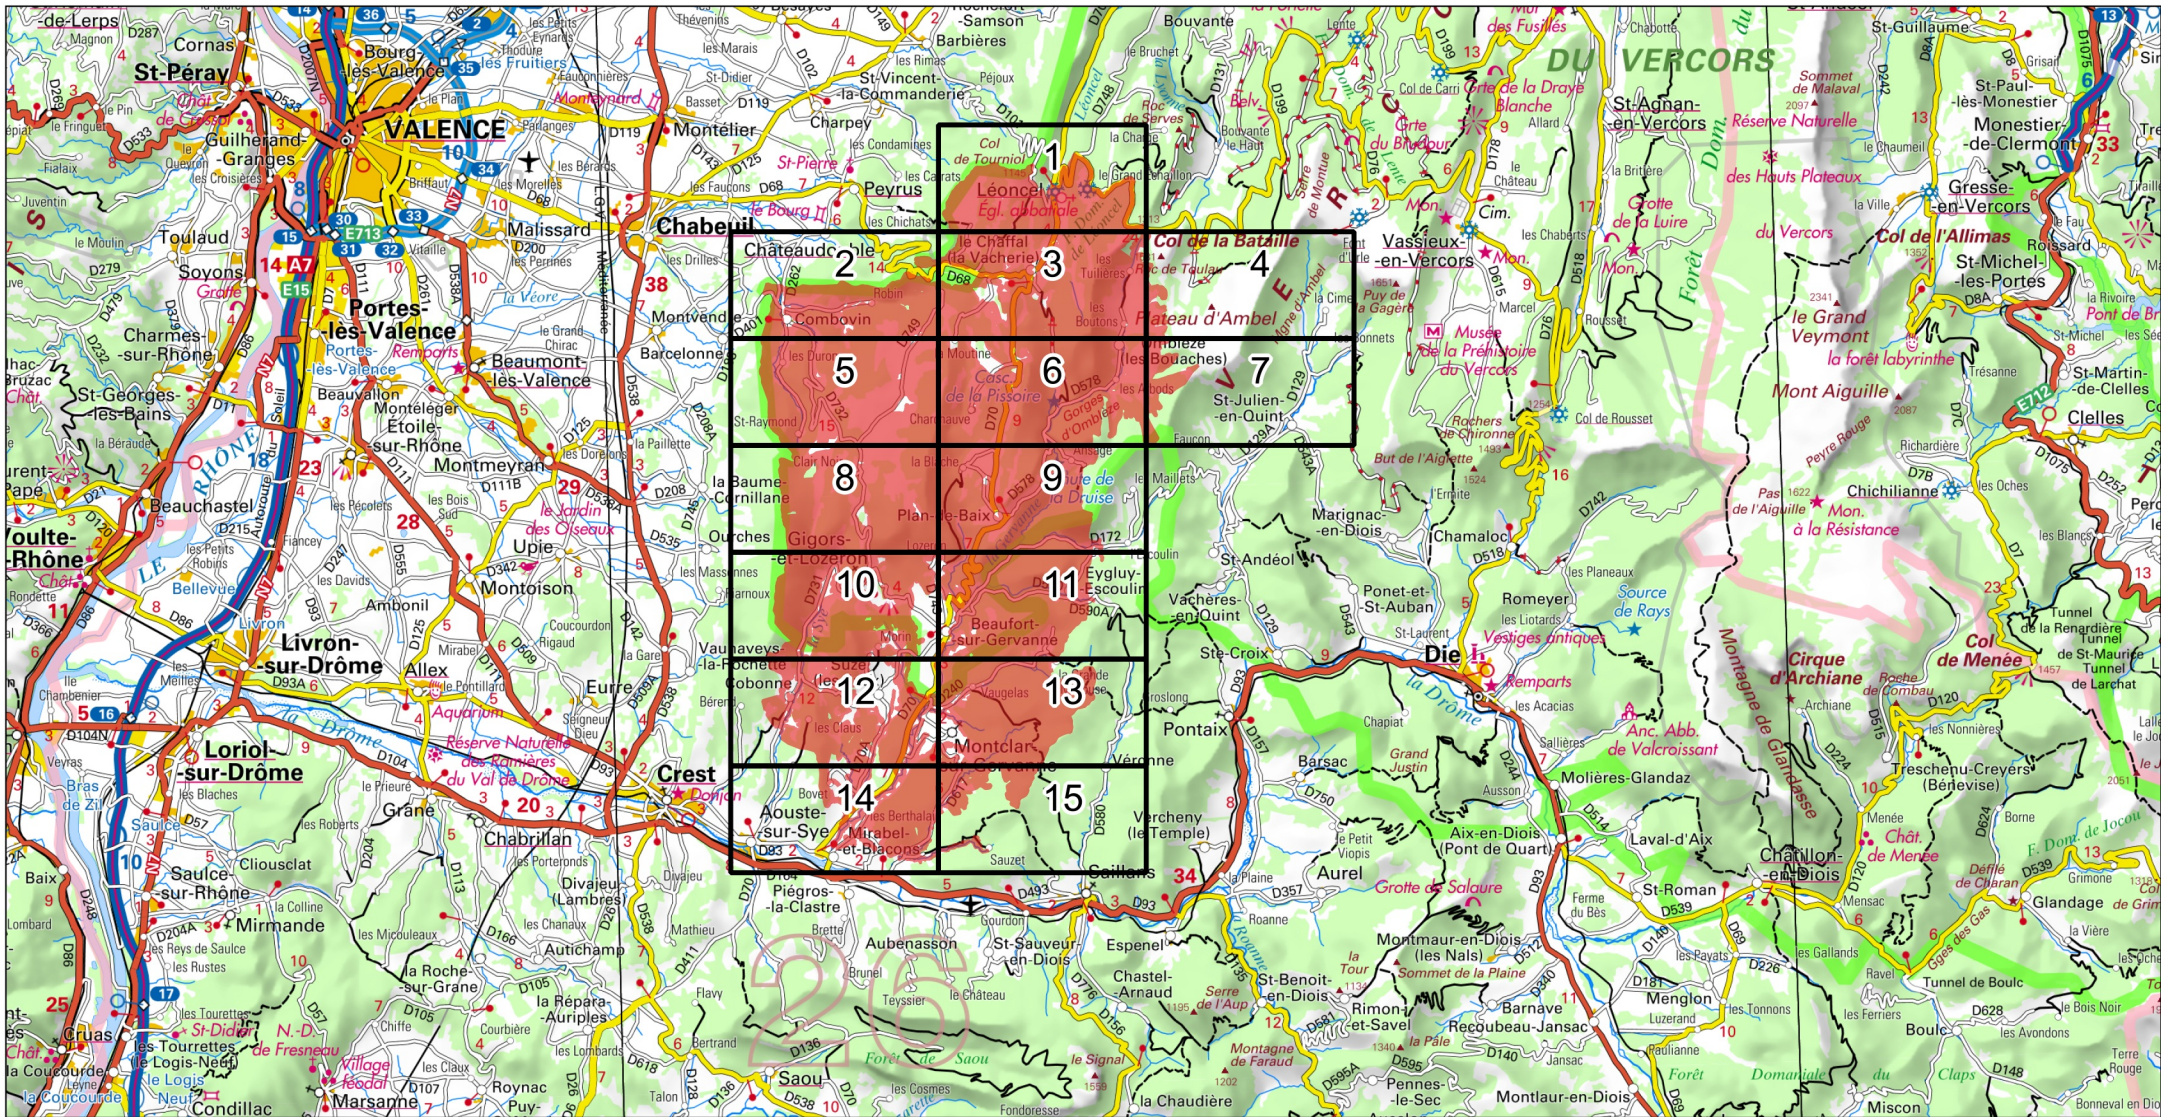

# Site Natura 2000 : "Gervanne et rebord occidental du Vercors" - FR8201681 Département Drome, Région Auvergne-Rhône-Alpes

Carte d'assemblage au 1/ 250 000ème et 15 cartes au 1/25 000ème annexées à l'arrêté de désignation de la zone spéciale de conservation (ZSC)

signé le :

Zone Spéciale de Conservation (ZSC)

1/250 000ème

Fond : Scan 250 IGN © - Données DREAL Auvergne-Rhône-Alpes 2018

Auteur : DREAL Auvergne-Rhône-Alpes 26-04-2018