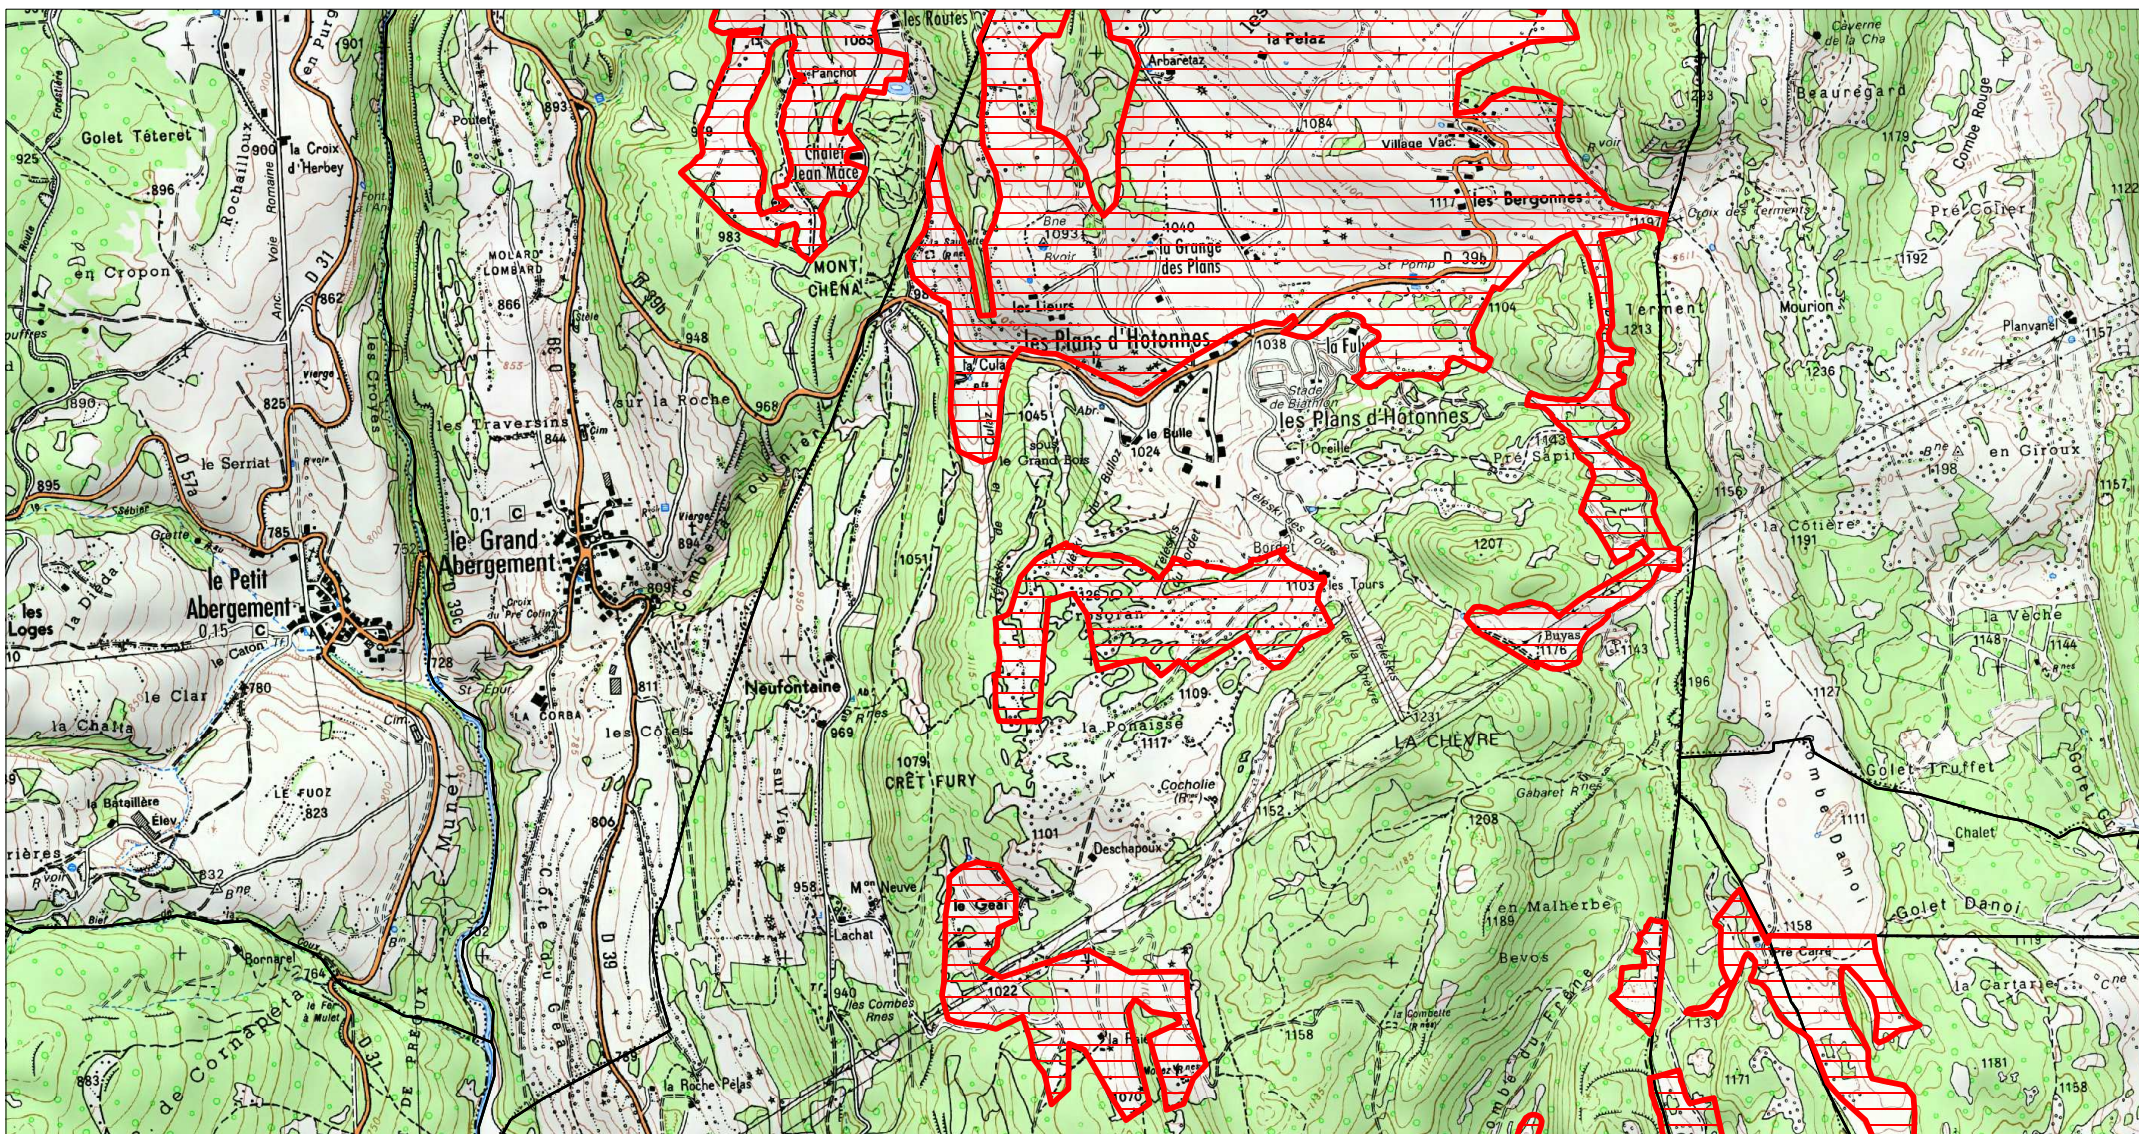

**SITE Natura 2000 : "PLATEAU DU RETORD ET CHAÎNE DU GRAND COLOMBIER"
ZSC FR8201642
(AIN)**

**Carte d'assemblage au 1/181100 et 9 cartes au 1/25 000ème annexées à l'arrêté de désignation
signé le :**

Ministère
de l'Écologie,
du Développement
durable
et de l'Énergie

Ministère
de l'Écologie,
du Développement
durable
et de l'Énergie

SITE Natura 2000 : "PLATEAU DU RETORD ET CHAÎNE DU GRAND COLOMBIER"
ZSC FR8201642
(AIN)
Carte 2/9 au 1/25 000ème
IGN SCAN 25, données DREAL Rhône-Alpes

**SITE Natura 2000 : "PLATEAU DU RETORD ET CHAÎNE DU GRAND COLOMBIER"
ZSC FR8201642
(AIN)**

Carte 3/9 au 1/25 000ème
IGN SCAN 25, données DREAL Rhône-Alpes

 ZSC

0 0.5 1 km

**SITE Natura 2000 : "PLATEAU DU RETORD ET CHAÎNE DU GRAND COLOMBIER"
ZSC FR8201642
(AIN)**

Carte 4/9 au 1/25 000ème
IGN SCAN 25, données DREAL Rhône-Alpes

 ZSC

0 0.5 1 km

**SITE Natura 2000 : "PLATEAU DU RETORD ET CHAÎNE DU GRAND COLOMBIER"
ZSC FR8201642
(AIN)**

**Carte 5/9 au 1/25 000ème
IGN SCAN 25, données DREAL Rhône-Alpes**