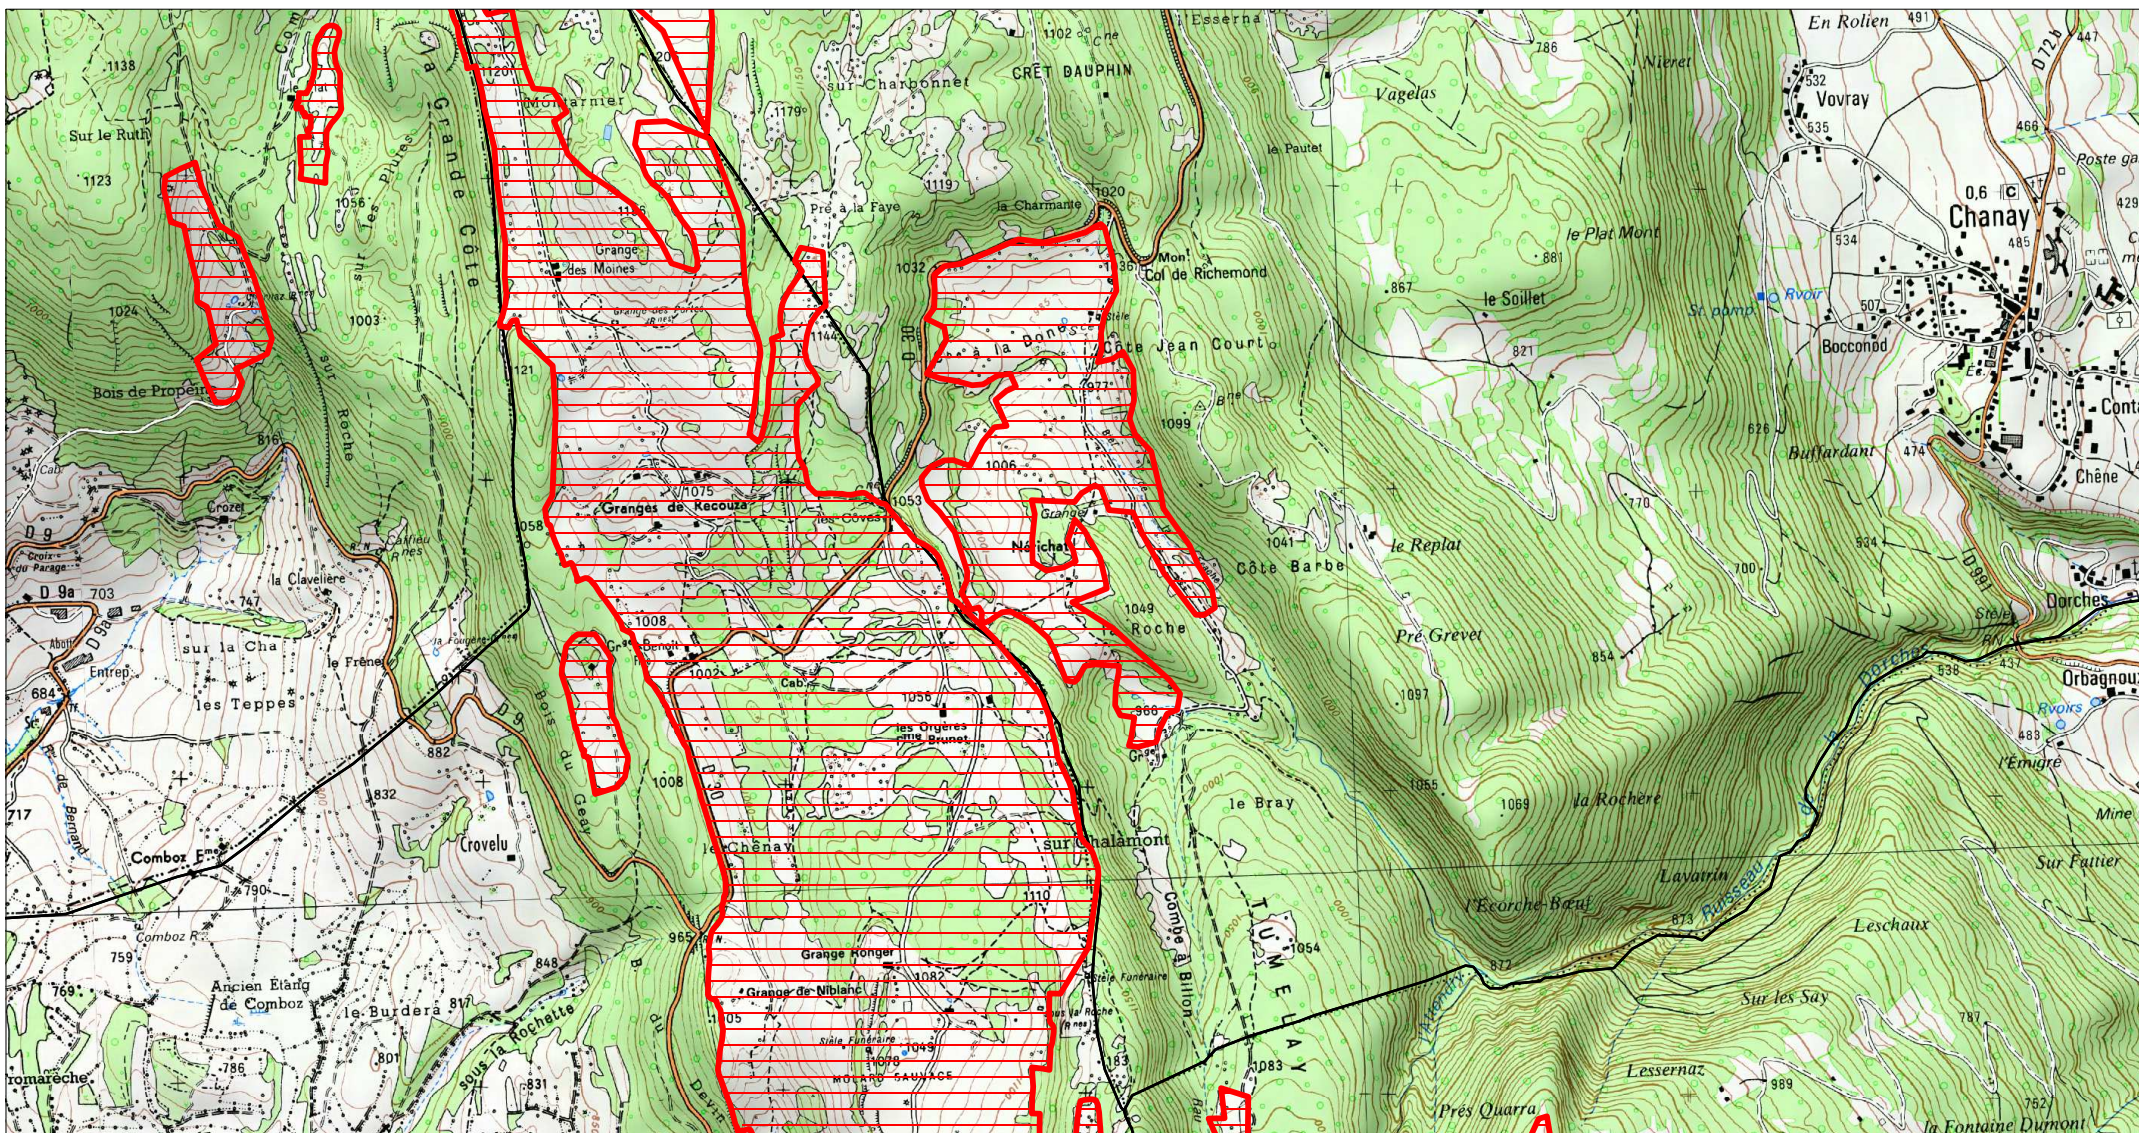

**SITE Natura 2000 : "PLATEAU DU RETORD ET CHAÎNE DU GRAND COLOMBIER"
ZSC FR8201642
(AIN)**

Carte 3/9 au 1/25 000ème
IGN SCAN 25, données DREAL Rhône-Alpes

 ZSC

0 0.5 1 km

**SITE Natura 2000 : "PLATEAU DU RETORD ET CHAÎNE DU GRAND COLOMBIER"
ZSC FR8201642
(AIN)**

Carte 4/9 au 1/25 000ème
IGN SCAN 25, données DREAL Rhône-Alpes

 ZSC

0 0.5 1 km

**SITE Natura 2000 : "PLATEAU DU RETORD ET CHAÎNE DU GRAND COLOMBIER"
ZSC FR8201642
(AIN)**

**Carte 5/9 au 1/25 000ème
IGN SCAN 25, données DREAL Rhône-Alpes**

 ZSC

**SITE Natura 2000 : "PLATEAU DU RETORD ET CHAÎNE DU GRAND COLOMBIER"
ZSC FR8201642
(AIN)**

Carte 6/9 au 1/25 000ème
IGN SCAN 25, données DREAL Rhône-Alpes

 ZSC

0 0.5 1 km

SITE Natura 2000 : "PLATEAU DU RETORD ET CHAÎNE DU GRAND COLOMBIER"
ZSC FR8201642
(AIN)
Carte 7/9 au 1/25 000ème
IGN SCAN 25, données DREAL Rhône-Alpes

ZSC

**SITE Natura 2000 : "PLATEAU DU RETORD ET CHAÎNE DU GRAND COLOMBIER"
ZSC FR8201642
(AIN)**

Carte 8/9 au 1/25 000ème
IGN SCAN 25, données DREAL Rhône-Alpes

 ZSC

0 0.5 1 km

**SITE Natura 2000 : "PLATEAU DU RETORD ET CHAÎNE DU GRAND COLOMBIER"
ZSC FR8201642
(AIN)**