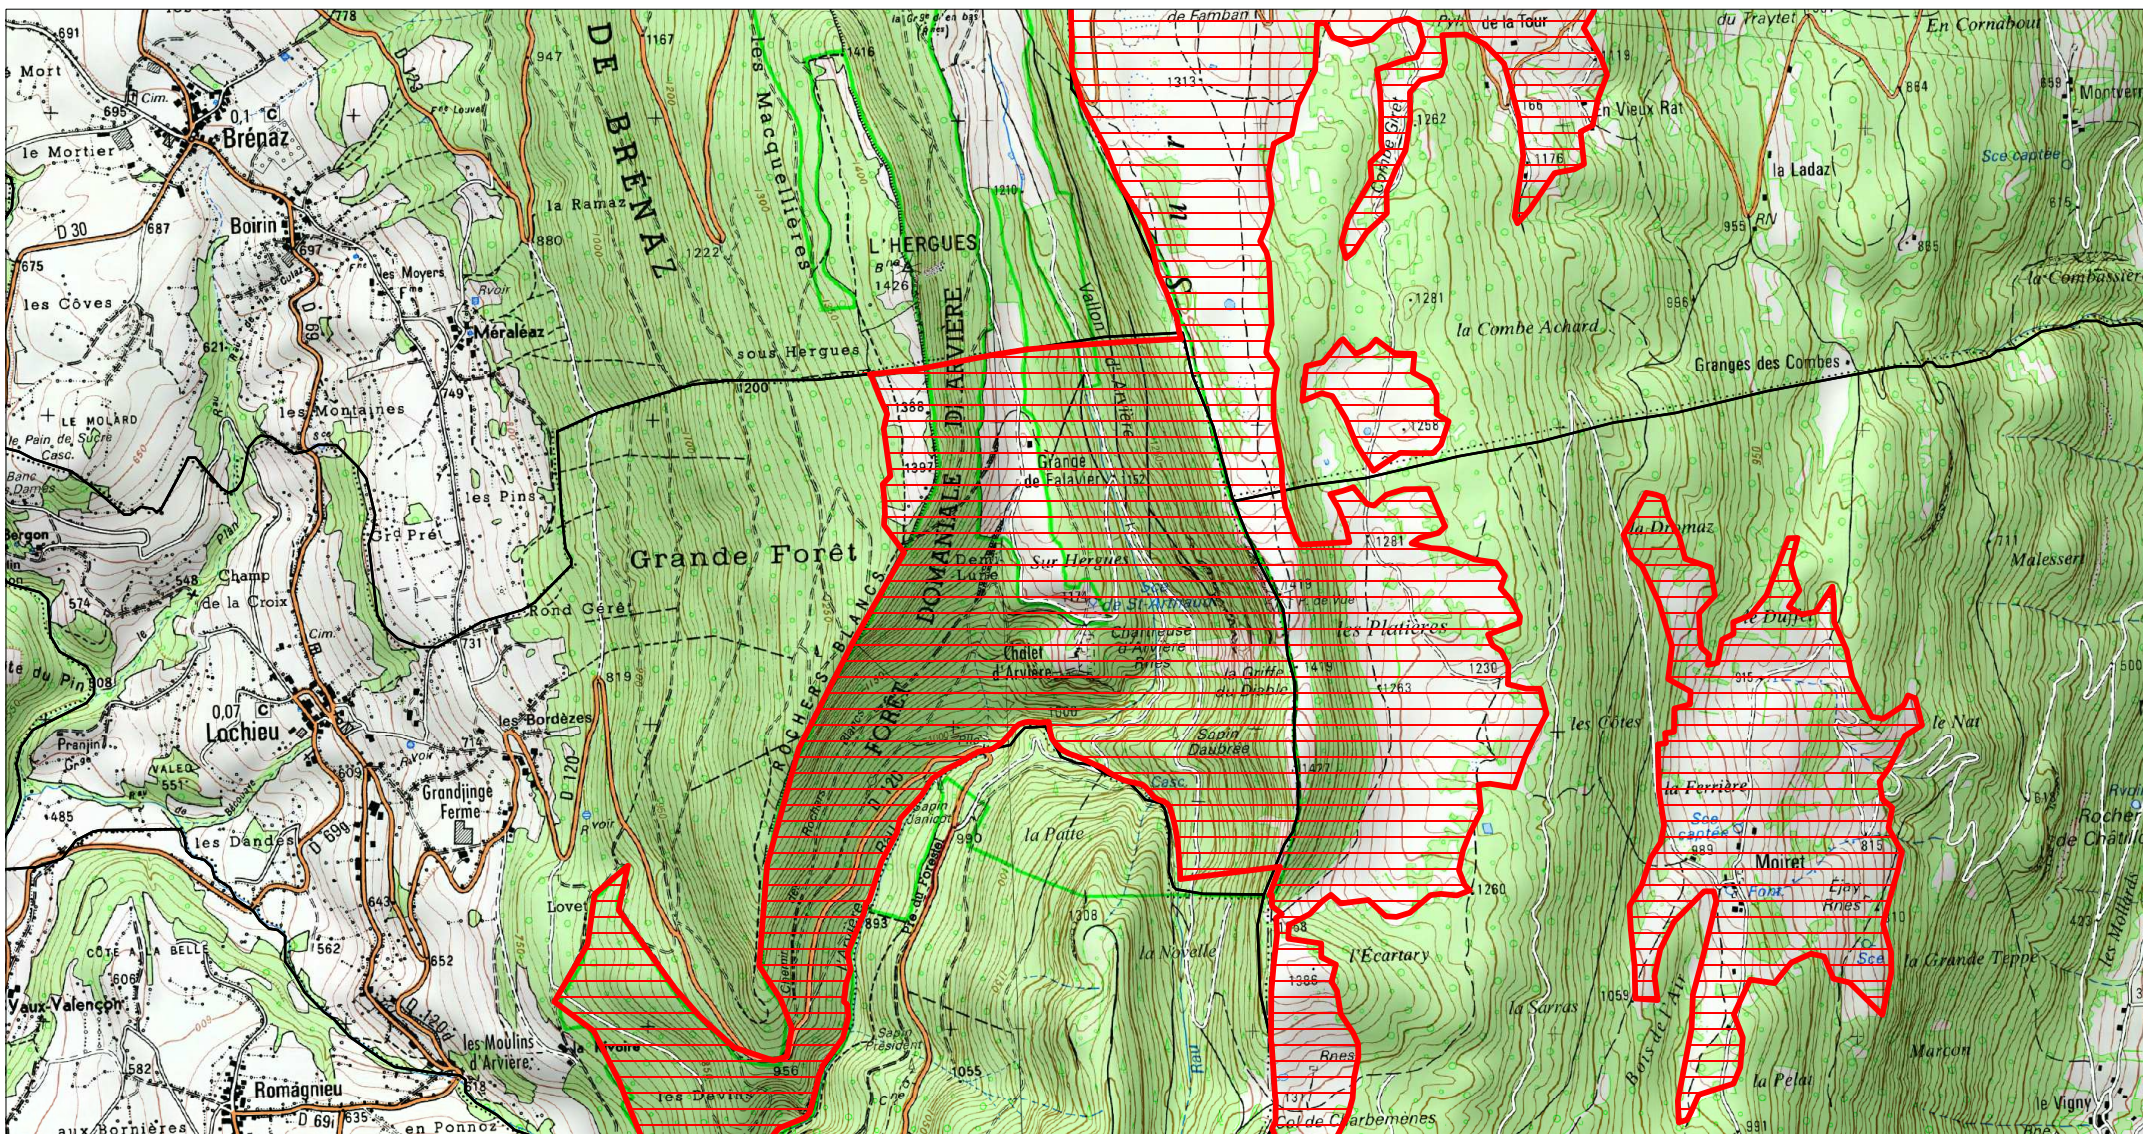

Carte 4/9 au 1/25 000ème
IGN SCAN 25, données DREAL Rhône-Alpes

 ZSC

0 0.5 1 km

**SITE Natura 2000 : "PLATEAU DU RETORD ET CHAÎNE DU GRAND COLOMBIER"
ZSC FR8201642
(AIN)**

**Carte 5/9 au 1/25 000ème
IGN SCAN 25, données DREAL Rhône-Alpes**

 ZSC

**SITE Natura 2000 : "PLATEAU DU RETORD ET CHAÎNE DU GRAND COLOMBIER"
ZSC FR8201642
(AIN)**

Carte 6/9 au 1/25 000ème
IGN SCAN 25, données DREAL Rhône-Alpes

 ZSC

0 0.5 1 km

SITE Natura 2000 : "PLATEAU DU RETORD ET CHAÎNE DU GRAND COLOMBIER"
ZSC FR8201642
(AIN)
Carte 7/9 au 1/25 000ème
IGN SCAN 25, données DREAL Rhône-Alpes

ZSC

**SITE Natura 2000 : "PLATEAU DU RETORD ET CHAÎNE DU GRAND COLOMBIER"
ZSC FR8201642
(AIN)**

Carte 8/9 au 1/25 000ème
IGN SCAN 25, données DREAL Rhône-Alpes

 ZSC

0 0.5 1 km

**SITE Natura 2000 : "PLATEAU DU RETORD ET CHAÎNE DU GRAND COLOMBIER"
ZSC FR8201642
(AIN)**