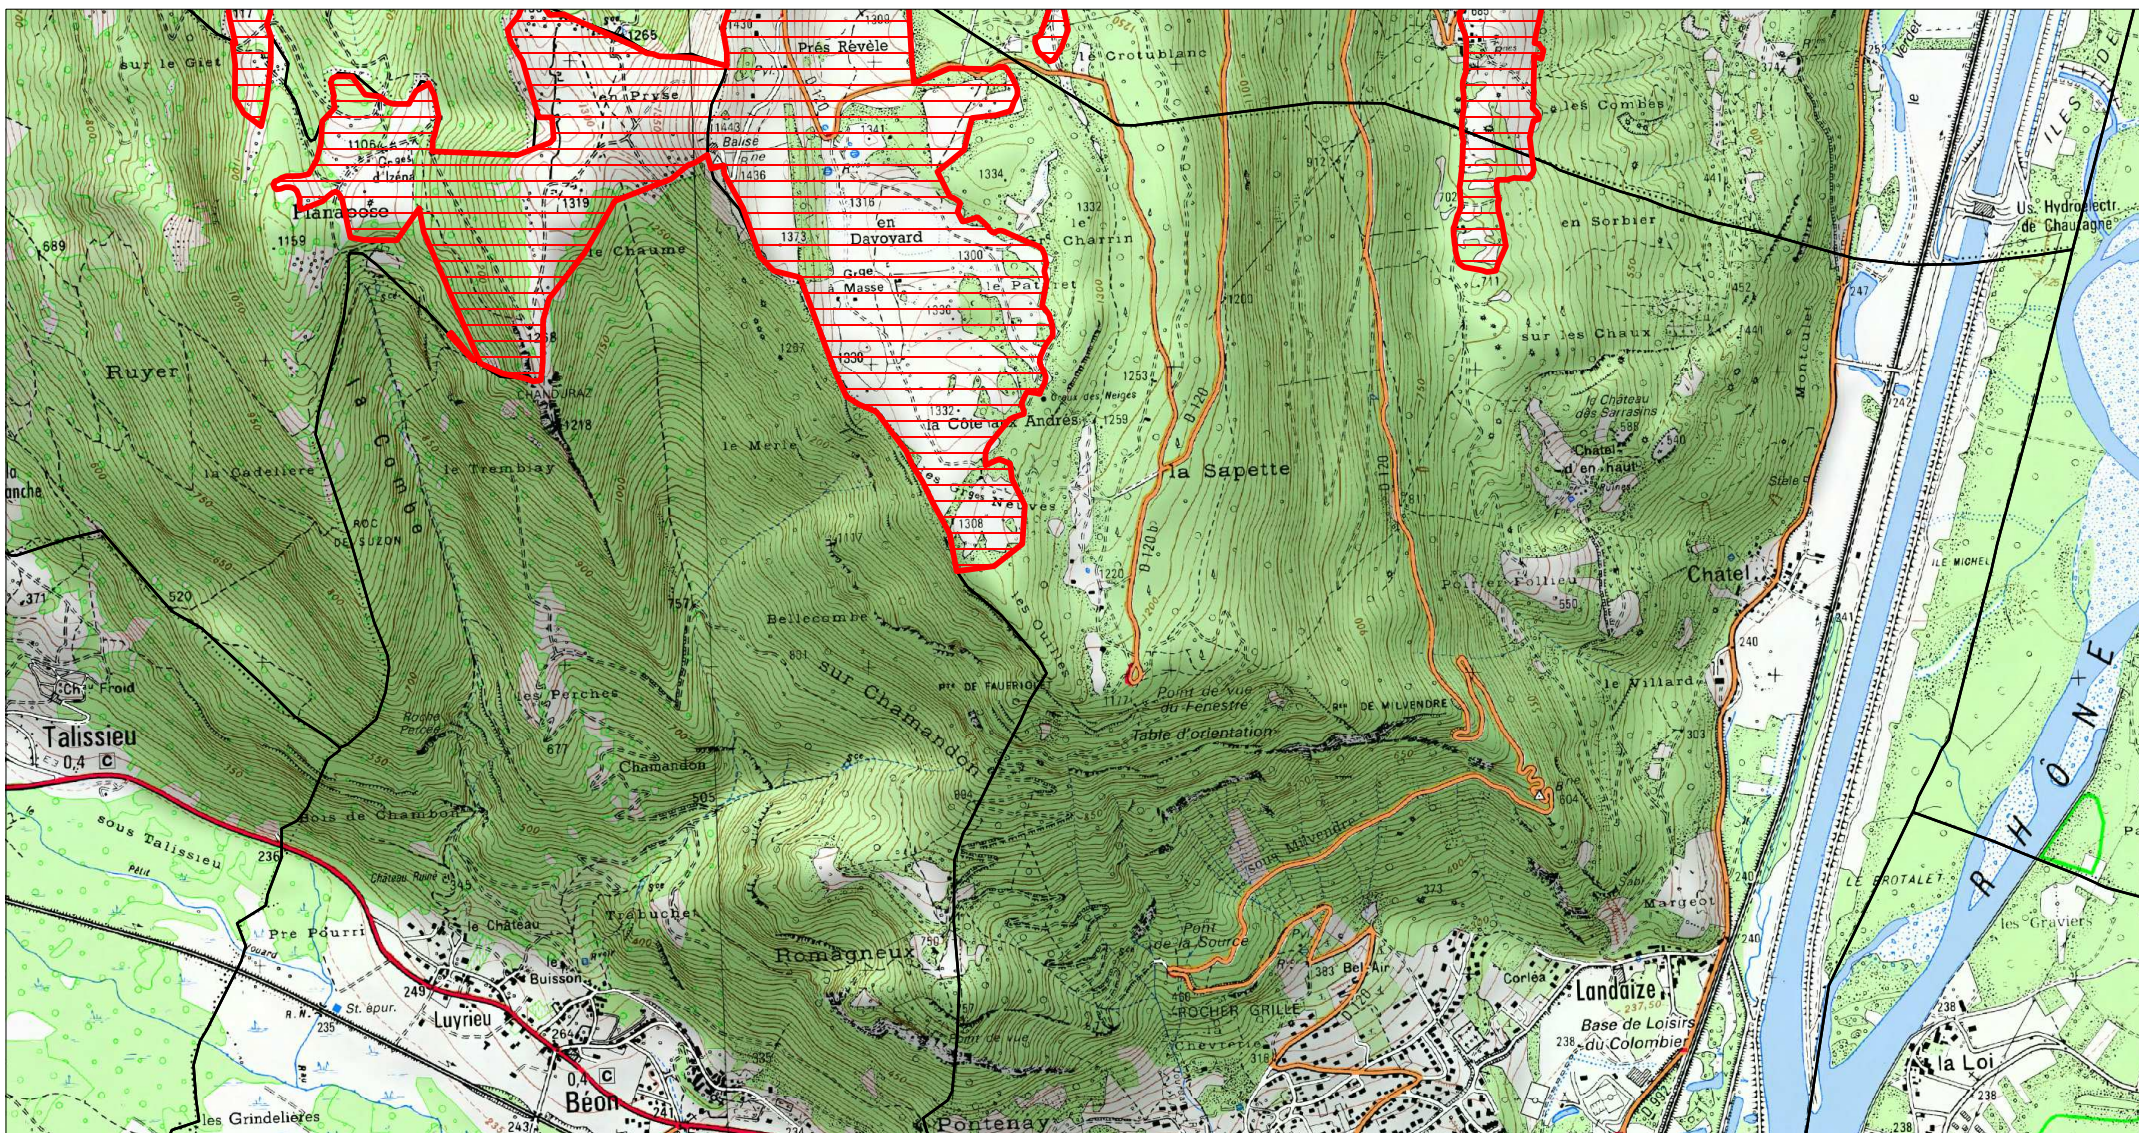

ZSC

**SITE Natura 2000 : "PLATEAU DU RETORD ET CHAÎNE DU GRAND COLOMBIER"
ZSC FR8201642
(AIN)**

Carte 8/9 au 1/25 000ème
IGN SCAN 25, données DREAL Rhône-Alpes

 ZSC

0 0.5 1 km

**SITE Natura 2000 : "PLATEAU DU RETORD ET CHAÎNE DU GRAND COLOMBIER"
ZSC FR8201642
(AIN)**

Carte 9/9 au 1/25 000ème
IGN SCAN 25, données DREAL Rhône-Alpes

 ZSC

0 0.5 1 km