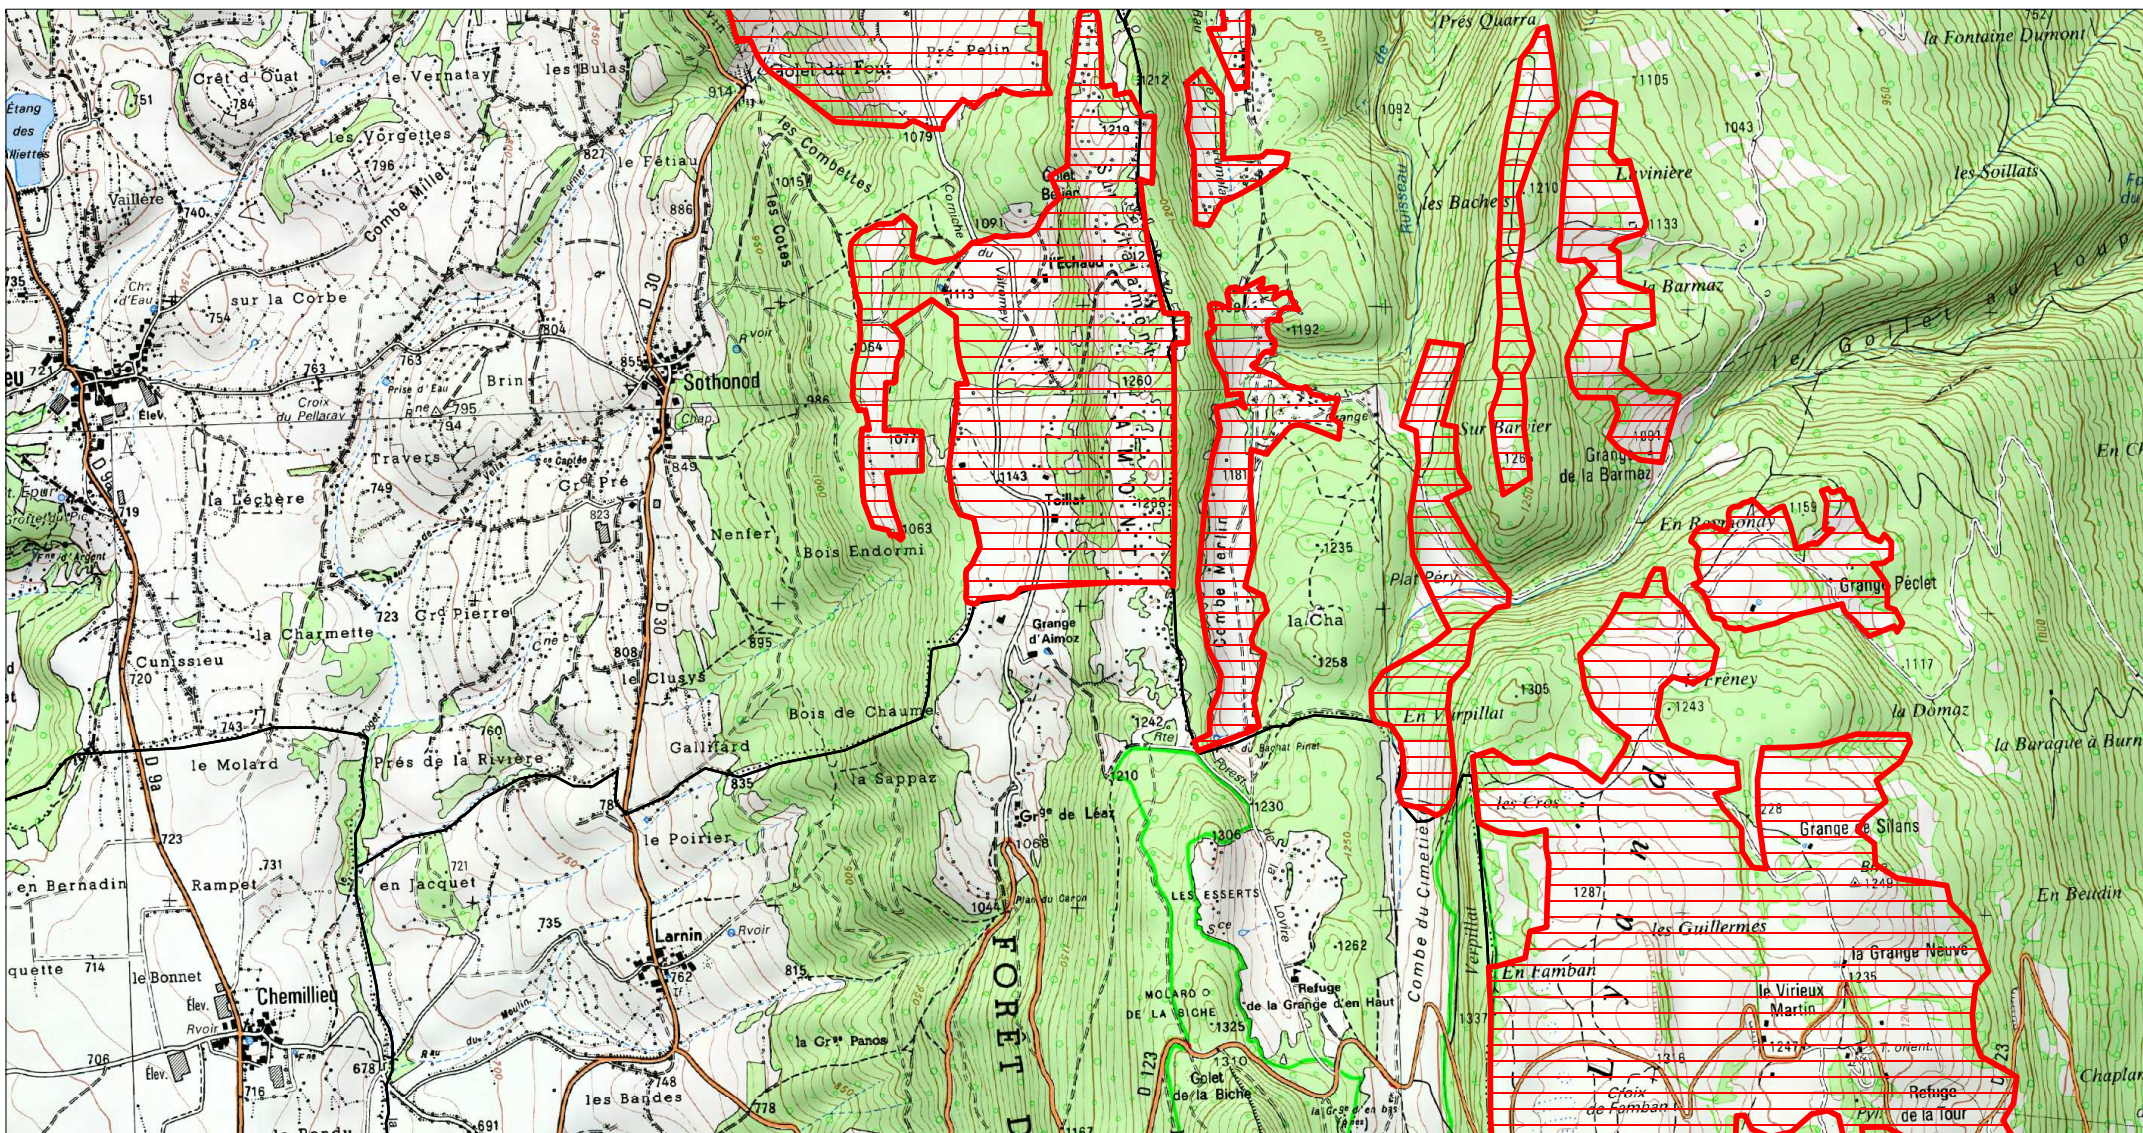

Carte 4/9 au 1/25 000ème
IGN SCAN 25, données DREAL Rhône-Alpes

 ZSC

0 0.5 1 km

**SITE Natura 2000 : "PLATEAU DU RETORD ET CHAÎNE DU GRAND COLOMBIER"
ZSC FR8201642
(AIN)**

**Carte 5/9 au 1/25 000ème
IGN SCAN 25, données DREAL Rhône-Alpes**

 ZSC

**SITE Natura 2000 : "PLATEAU DU RETORD ET CHAÎNE DU GRAND COLOMBIER"
ZSC FR8201642
(AIN)**

Carte 6/9 au 1/25 000ème
IGN SCAN 25, données DREAL Rhône-Alpes

 ZSC

0 0.5 1 km

SITE Natura 2000 : "PLATEAU DU RETORD ET CHAÎNE DU GRAND COLOMBIER"
ZSC FR8201642
(AIN)
Carte 7/9 au 1/25 000ème
IGN SCAN 25, données DREAL Rhône-Alpes

ZSC

**SITE Natura 2000 : "PLATEAU DU RETORD ET CHAÎNE DU GRAND COLOMBIER"
ZSC FR8201642
(AIN)**

Carte 8/9 au 1/25 000ème
IGN SCAN 25, données DREAL Rhône-Alpes

 ZSC

0 0.5 1 km

**SITE Natura 2000 : "PLATEAU DU RETORD ET CHAÎNE DU GRAND COLOMBIER"
ZSC FR8201642
(AIN)**