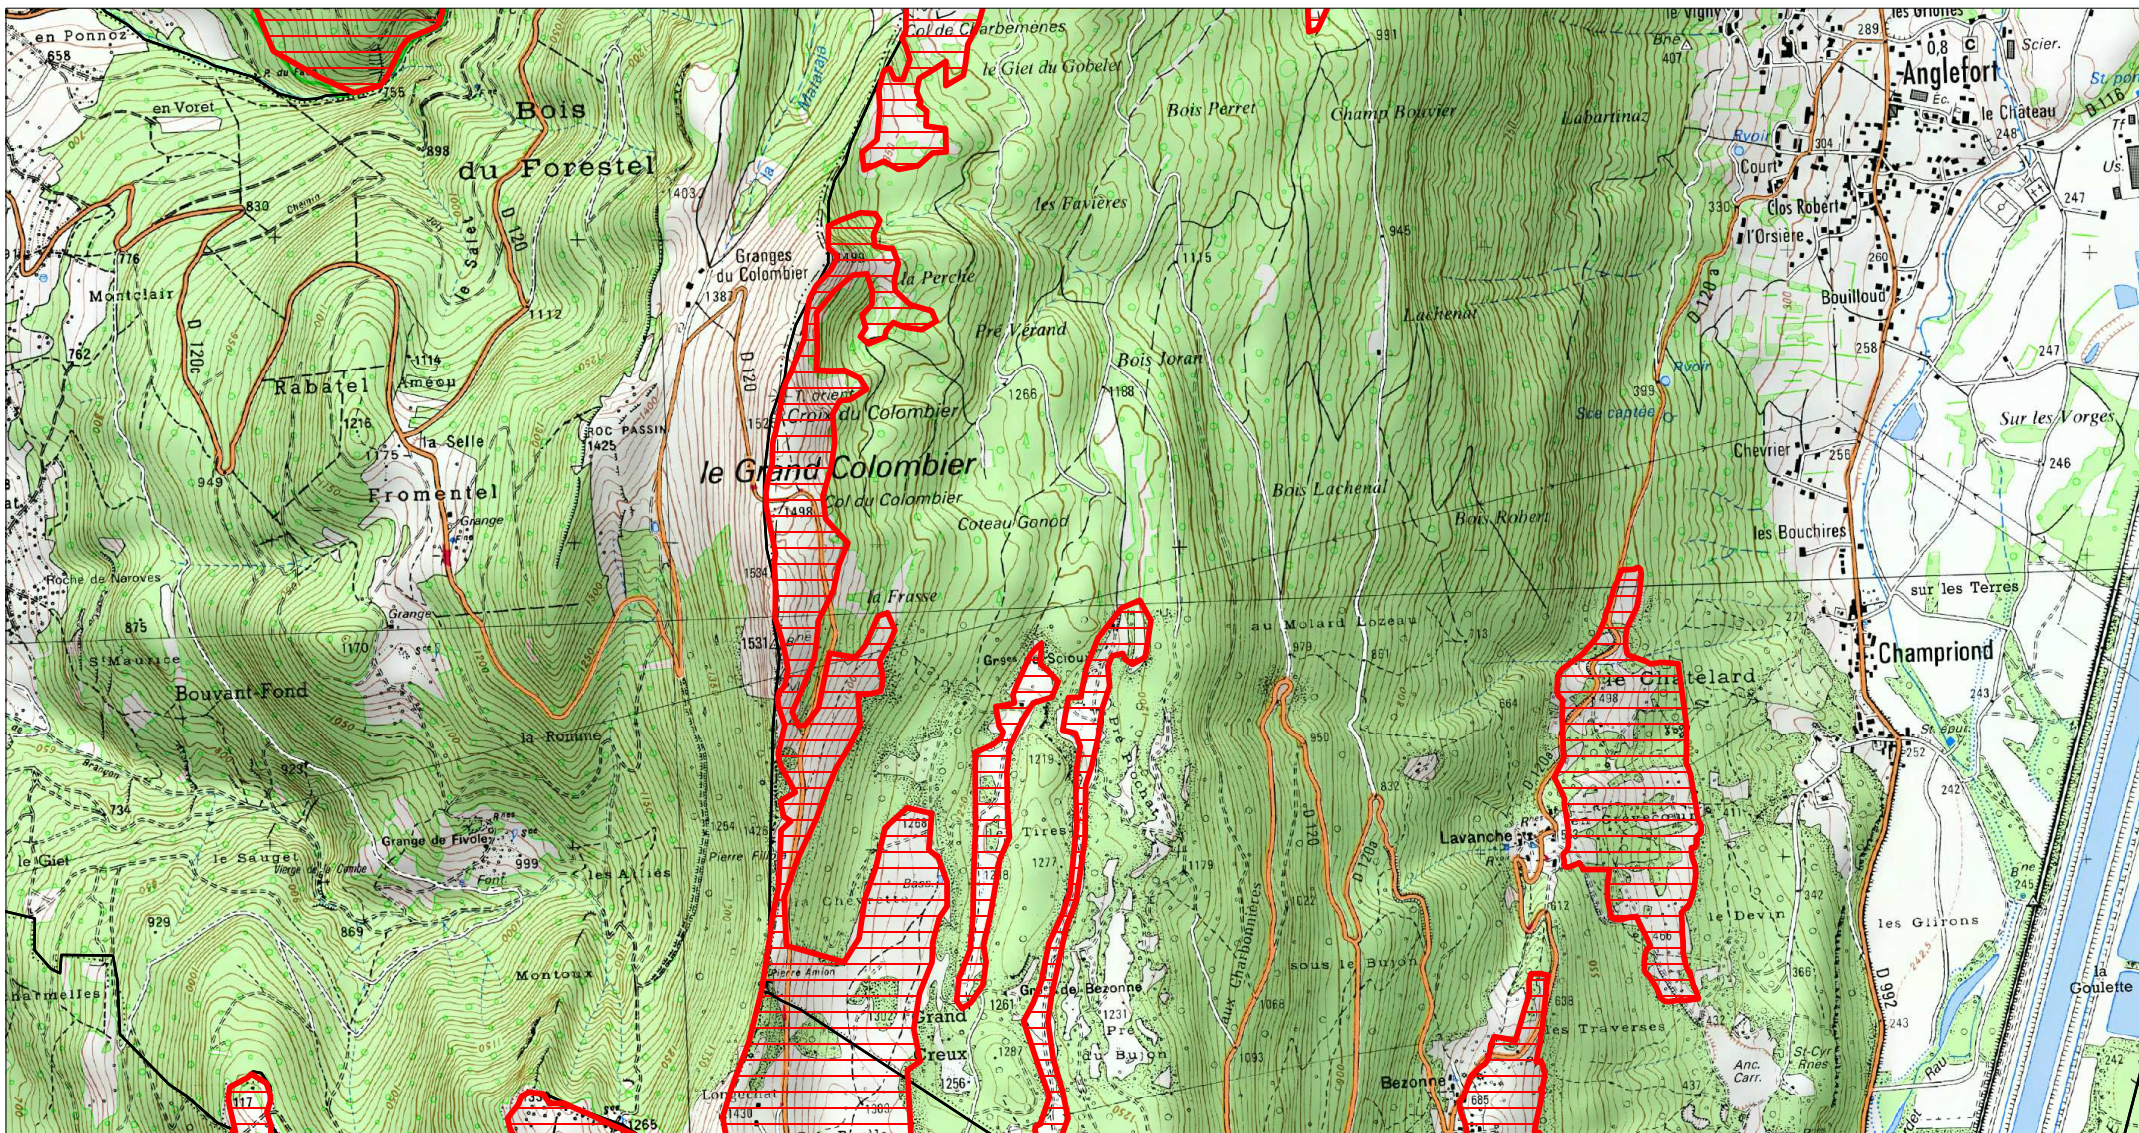

 ZSC

**SITE Natura 2000 : "PLATEAU DU RETORD ET CHAÎNE DU GRAND COLOMBIER"
ZSC FR8201642
(AIN)**

Carte 6/9 au 1/25 000ème
IGN SCAN 25, données DREAL Rhône-Alpes

 ZSC

0 0.5 1 km

SITE Natura 2000 : "PLATEAU DU RETORD ET CHAÎNE DU GRAND COLOMBIER"
ZSC FR8201642
(AIN)
Carte 7/9 au 1/25 000ème
IGN SCAN 25, données DREAL Rhône-Alpes

ZSC

**SITE Natura 2000 : "PLATEAU DU RETORD ET CHAÎNE DU GRAND COLOMBIER"
ZSC FR8201642
(AIN)**

Carte 8/9 au 1/25 000ème
IGN SCAN 25, données DREAL Rhône-Alpes

 ZSC

0 0.5 1 km

**SITE Natura 2000 : "PLATEAU DU RETORD ET CHAÎNE DU GRAND COLOMBIER"
ZSC FR8201642
(AIN)**