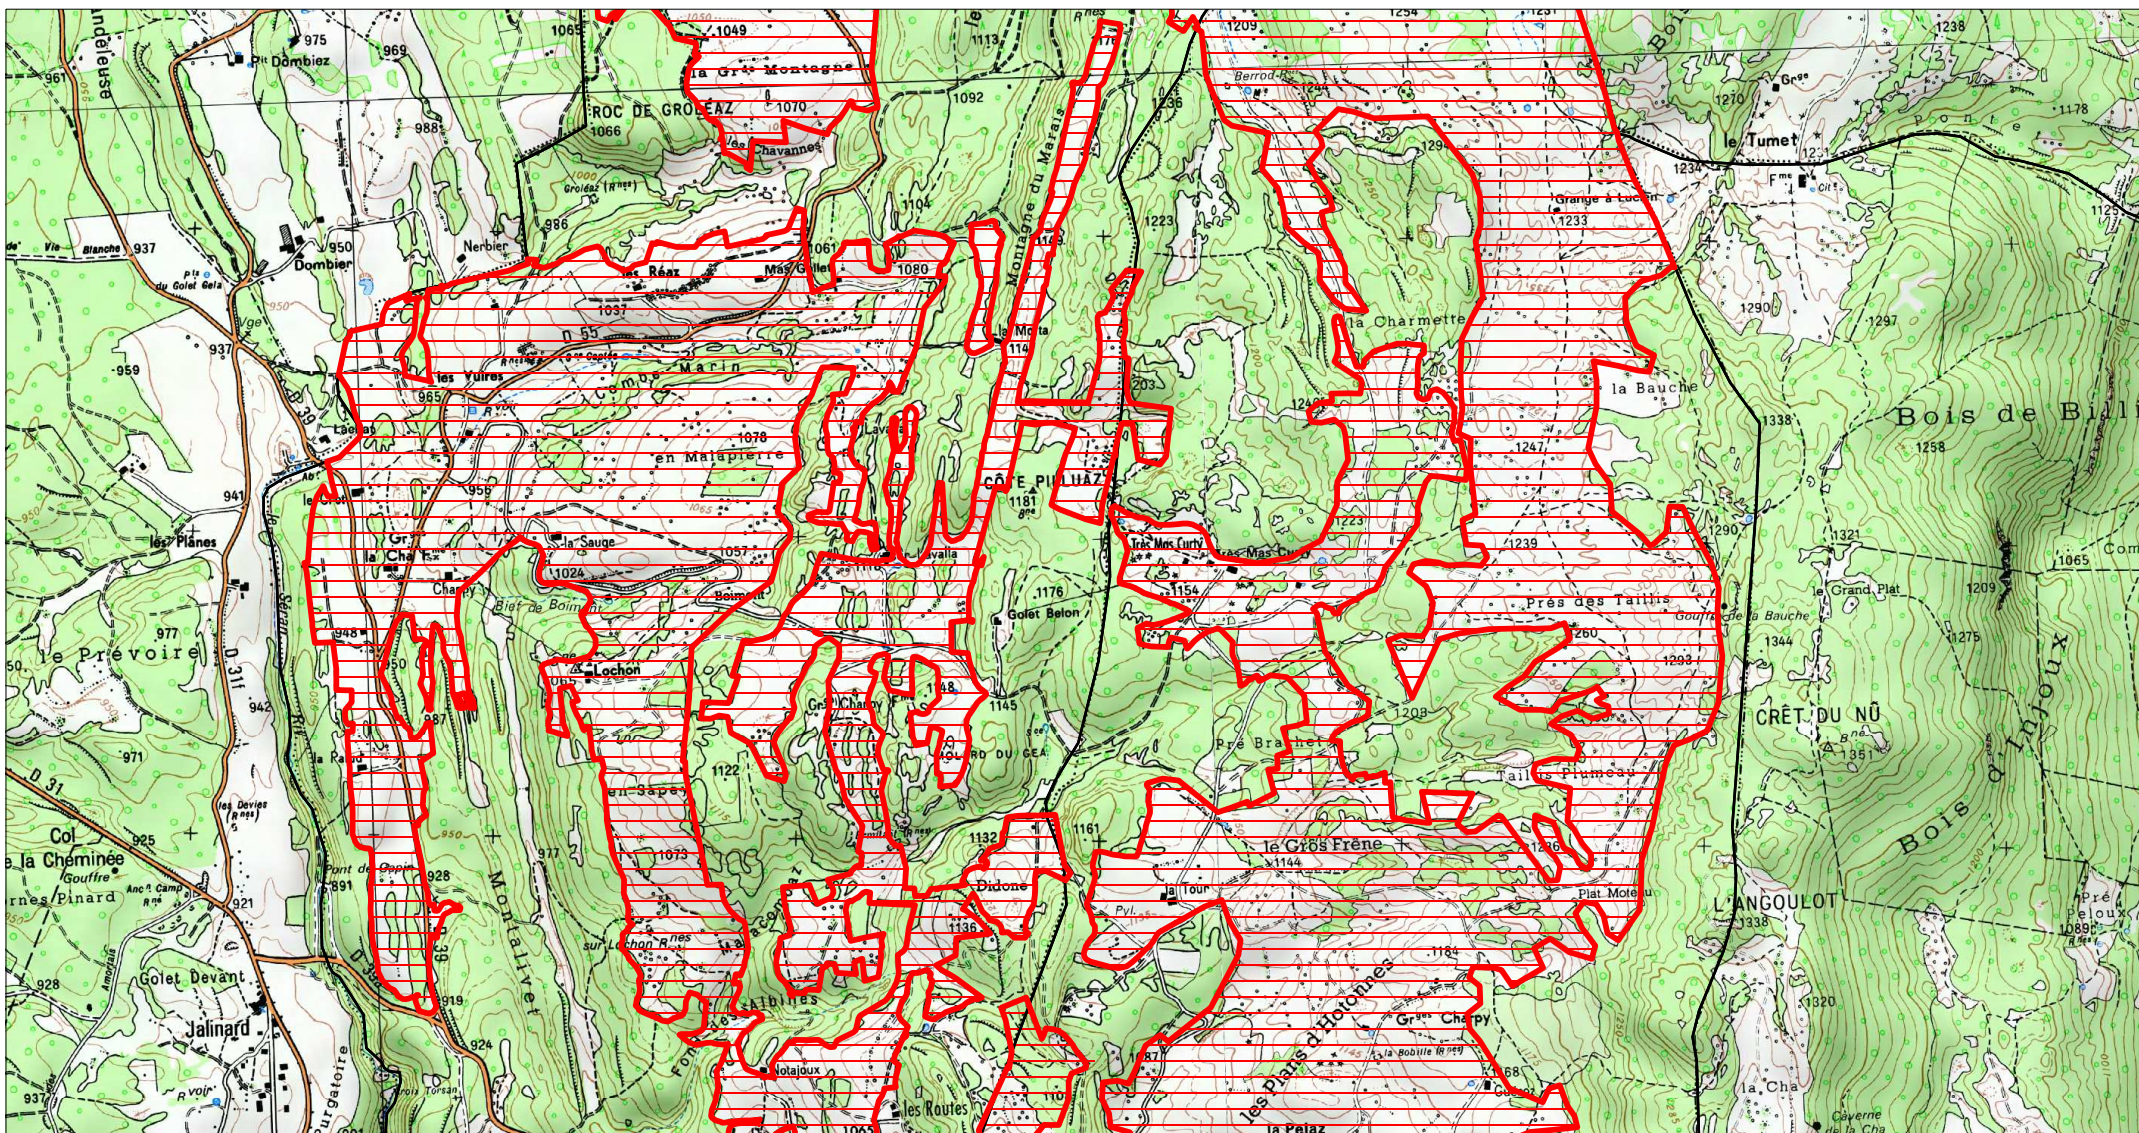

**SITE Natura 2000 : "PLATEAU DU RETORD ET CHAÎNE DU GRAND COLOMBIER"
ZSC FR8201642
(AIN)**

Carte 3/9 au 1/25 000ème
IGN SCAN 25, données DREAL Rhône-Alpes

ZSC

0 0.5 1 km