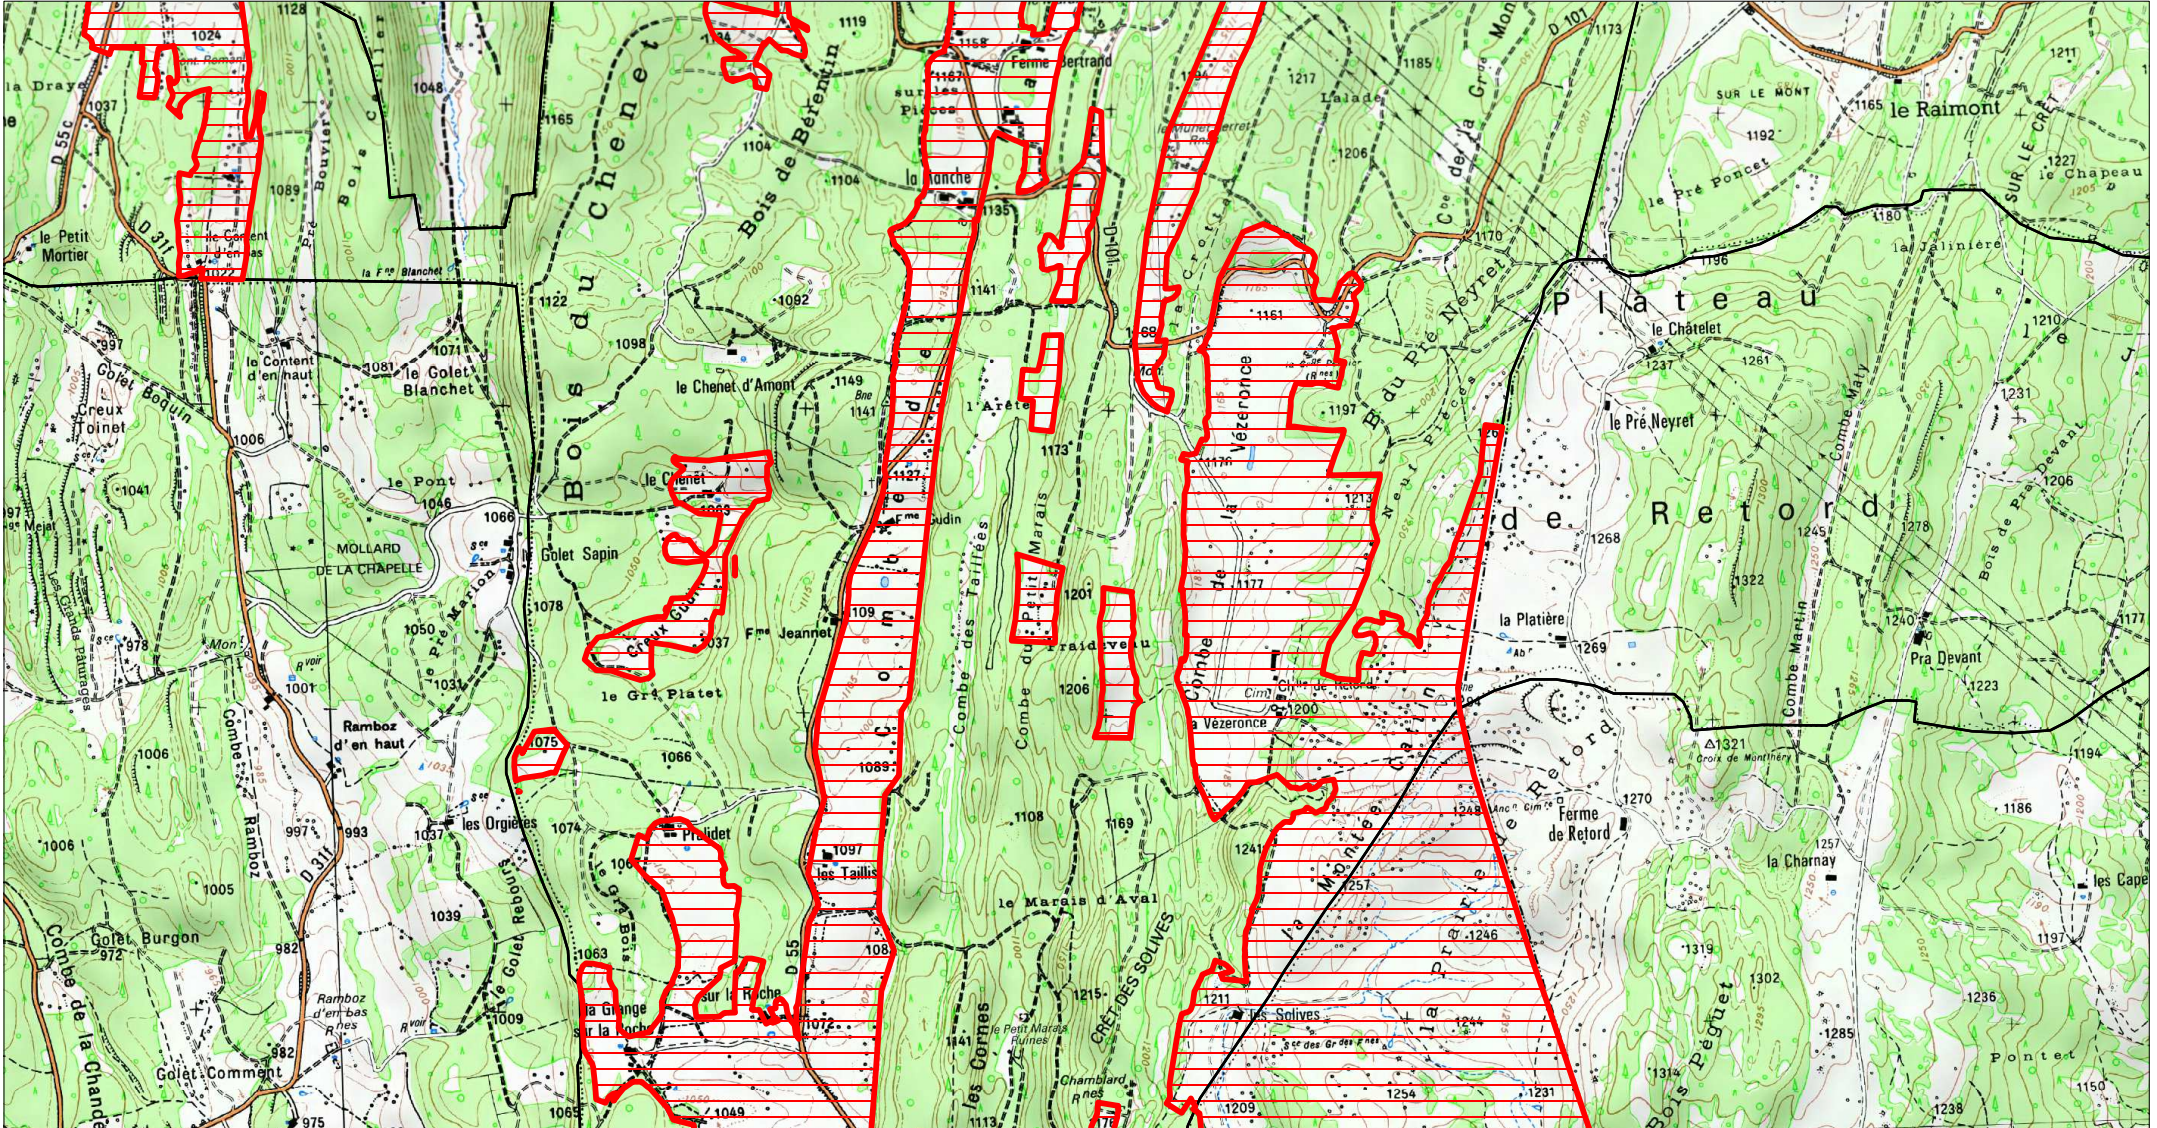

**SITE Natura 2000 : "PLATEAU DU RETORD ET CHAÎNE DU GRAND COLOMBIER"
ZSC FR8201642
(AIN)**

**Carte d'assemblage au 1/181100 et 9 cartes au 1/25 000ème annexées à l'arrêté de désignation
signé le :**

Ministère
de l'Écologie,
du Développement
durable
et de l'Énergie

ZSC

**SITE Natura 2000 : "PLATEAU DU RETORD ET CHAÎNE DU GRAND COLOMBIER"
ZSC FR8201642
(AIN)**

Carte 1/9 au 1/25 000ème
IGN SCAN 25, données DREAL Rhône-Alpes

 ZSC

0 0.5 1 km

Liberté • Égalité • Fraternité
RÉPUBLIQUE FRANÇAISE

Ministère
de l'Écologie,
du Développement
durable
et de l'Énergie

SITE Natura 2000 : "PLATEAU DU RETORD ET CHAÎNE DU GRAND COLOMBIER"
ZSC FR8201642
(AIN)
Carte 2/9 au 1/25 000ème
IGN SCAN 25, données DREAL Rhône-Alpes

Carte 4/9 au 1/25 000ème
IGN SCAN 25, données DREAL Rhône-Alpes

 ZSC

0 0.5 1 km

**SITE Natura 2000 : "PLATEAU DU RETORD ET CHAÎNE DU GRAND COLOMBIER"
ZSC FR8201642
(AIN)**

**Carte 5/9 au 1/25 000ème
IGN SCAN 25, données DREAL Rhône-Alpes**