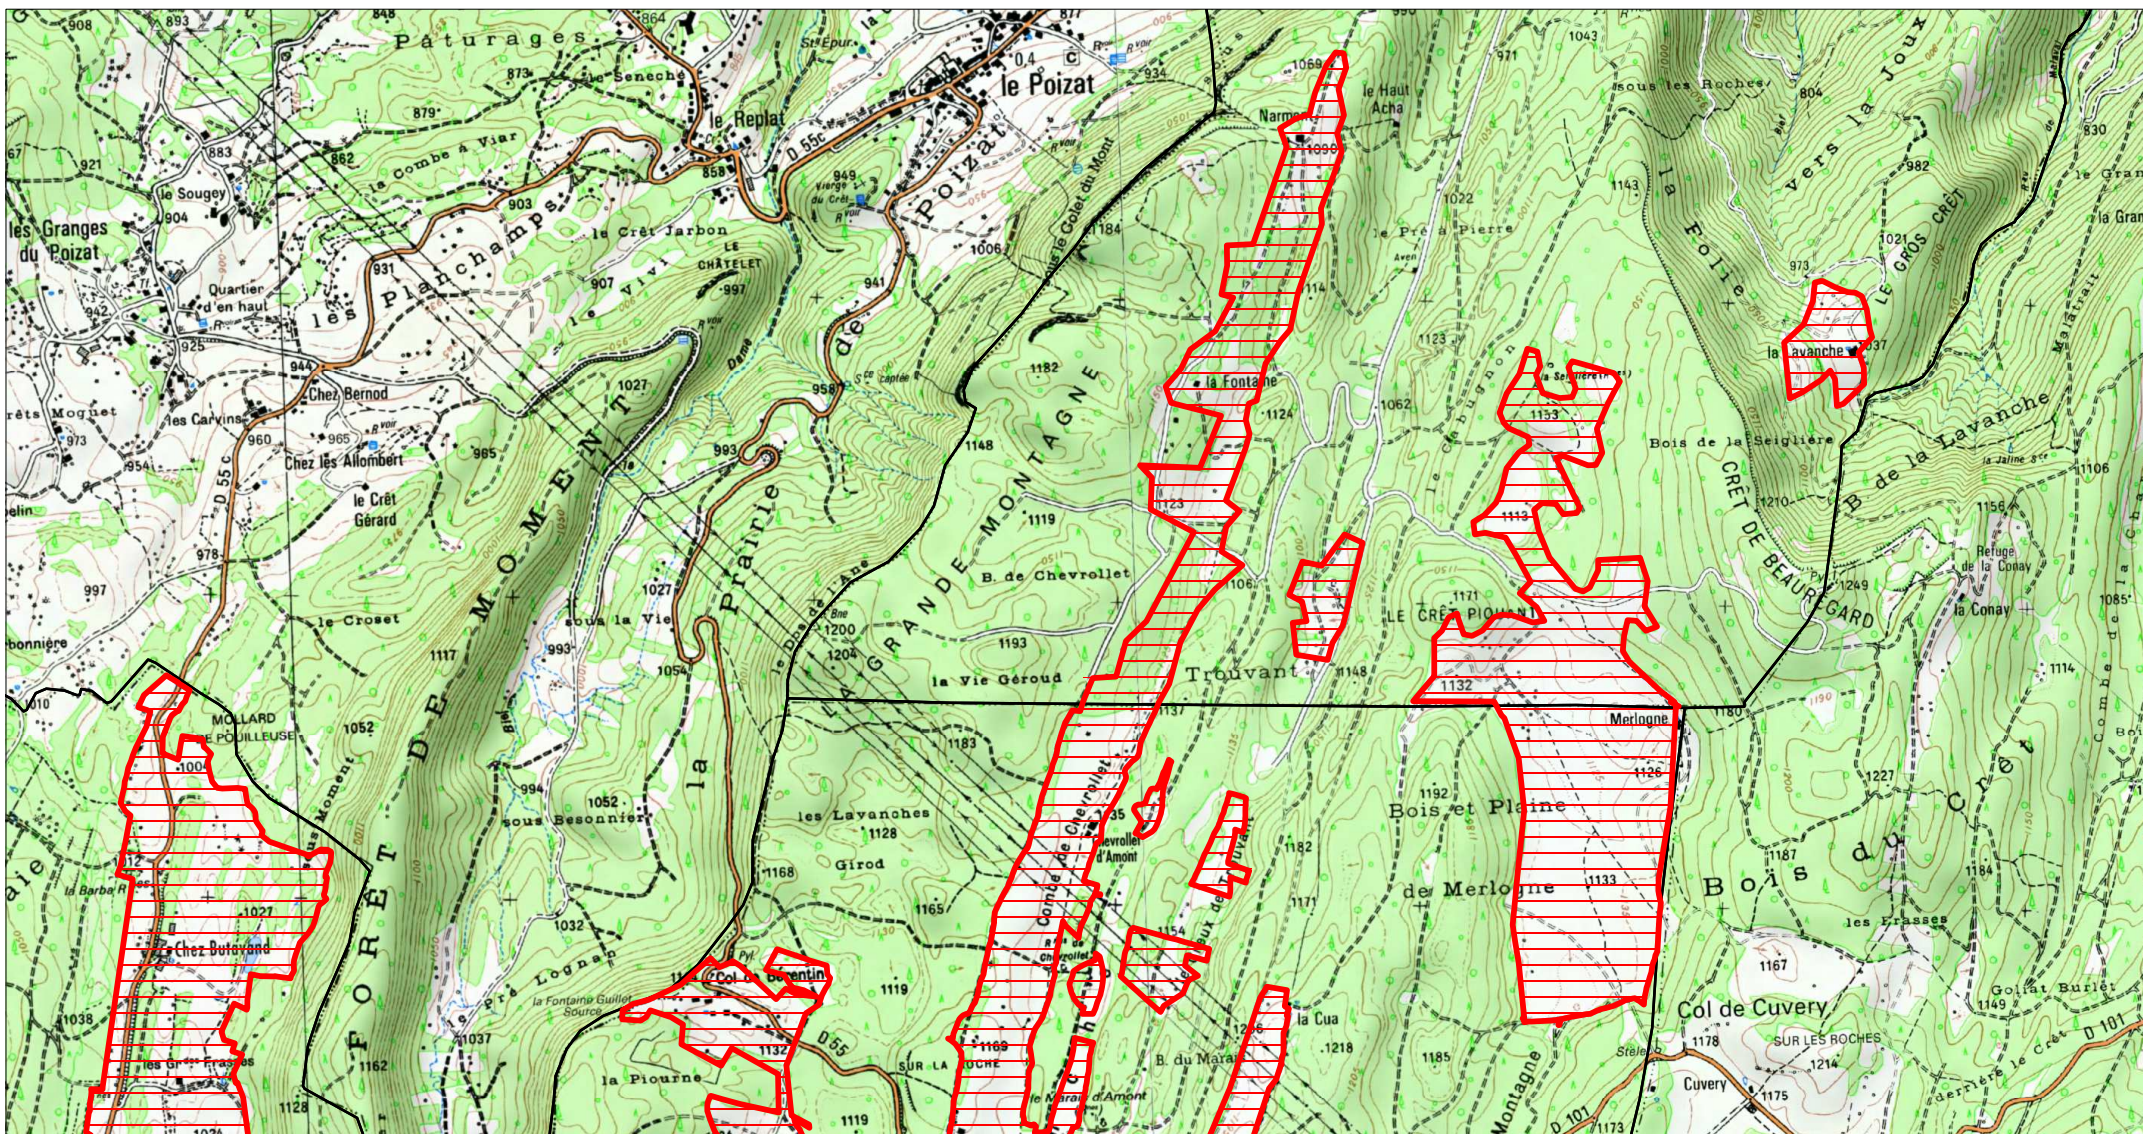

**SITE Natura 2000 : "PLATEAU DU RETORD ET CHAÎNE DU GRAND COLOMBIER"
ZSC FR8201642
(AIN)**

**Carte d'assemblage au 1/181100 et 9 cartes au 1/25 000ème annexées à l'arrêté de désignation
signé le :**

Ministère
de l'Écologie,
du Développement
durable
et de l'Énergie

ZSC

**SITE Natura 2000 : "PLATEAU DU RETORD ET CHAÎNE DU GRAND COLOMBIER"
ZSC FR8201642
(AIN)**

Carte 1/9 au 1/25 000ème
IGN SCAN 25, données DREAL Rhône-Alpes

 ZSC

0 0.5 1 km

Liberté • Égalité • Fraternité
RÉPUBLIQUE FRANÇAISE

Ministère
de l'Écologie,
du Développement
durable
et de l'Énergie

SITE Natura 2000 : "PLATEAU DU RETORD ET CHAÎNE DU GRAND COLOMBIER"
ZSC FR8201642
(AIN)
Carte 2/9 au 1/25 000ème
IGN SCAN 25, données DREAL Rhône-Alpes

Carte 4/9 au 1/25 000ème
IGN SCAN 25, données DREAL Rhône-Alpes

 ZSC

0 0.5 1 km

**SITE Natura 2000 : "PLATEAU DU RETORD ET CHAÎNE DU GRAND COLOMBIER"
ZSC FR8201642
(AIN)**

**Carte 5/9 au 1/25 000ème
IGN SCAN 25, données DREAL Rhône-Alpes**