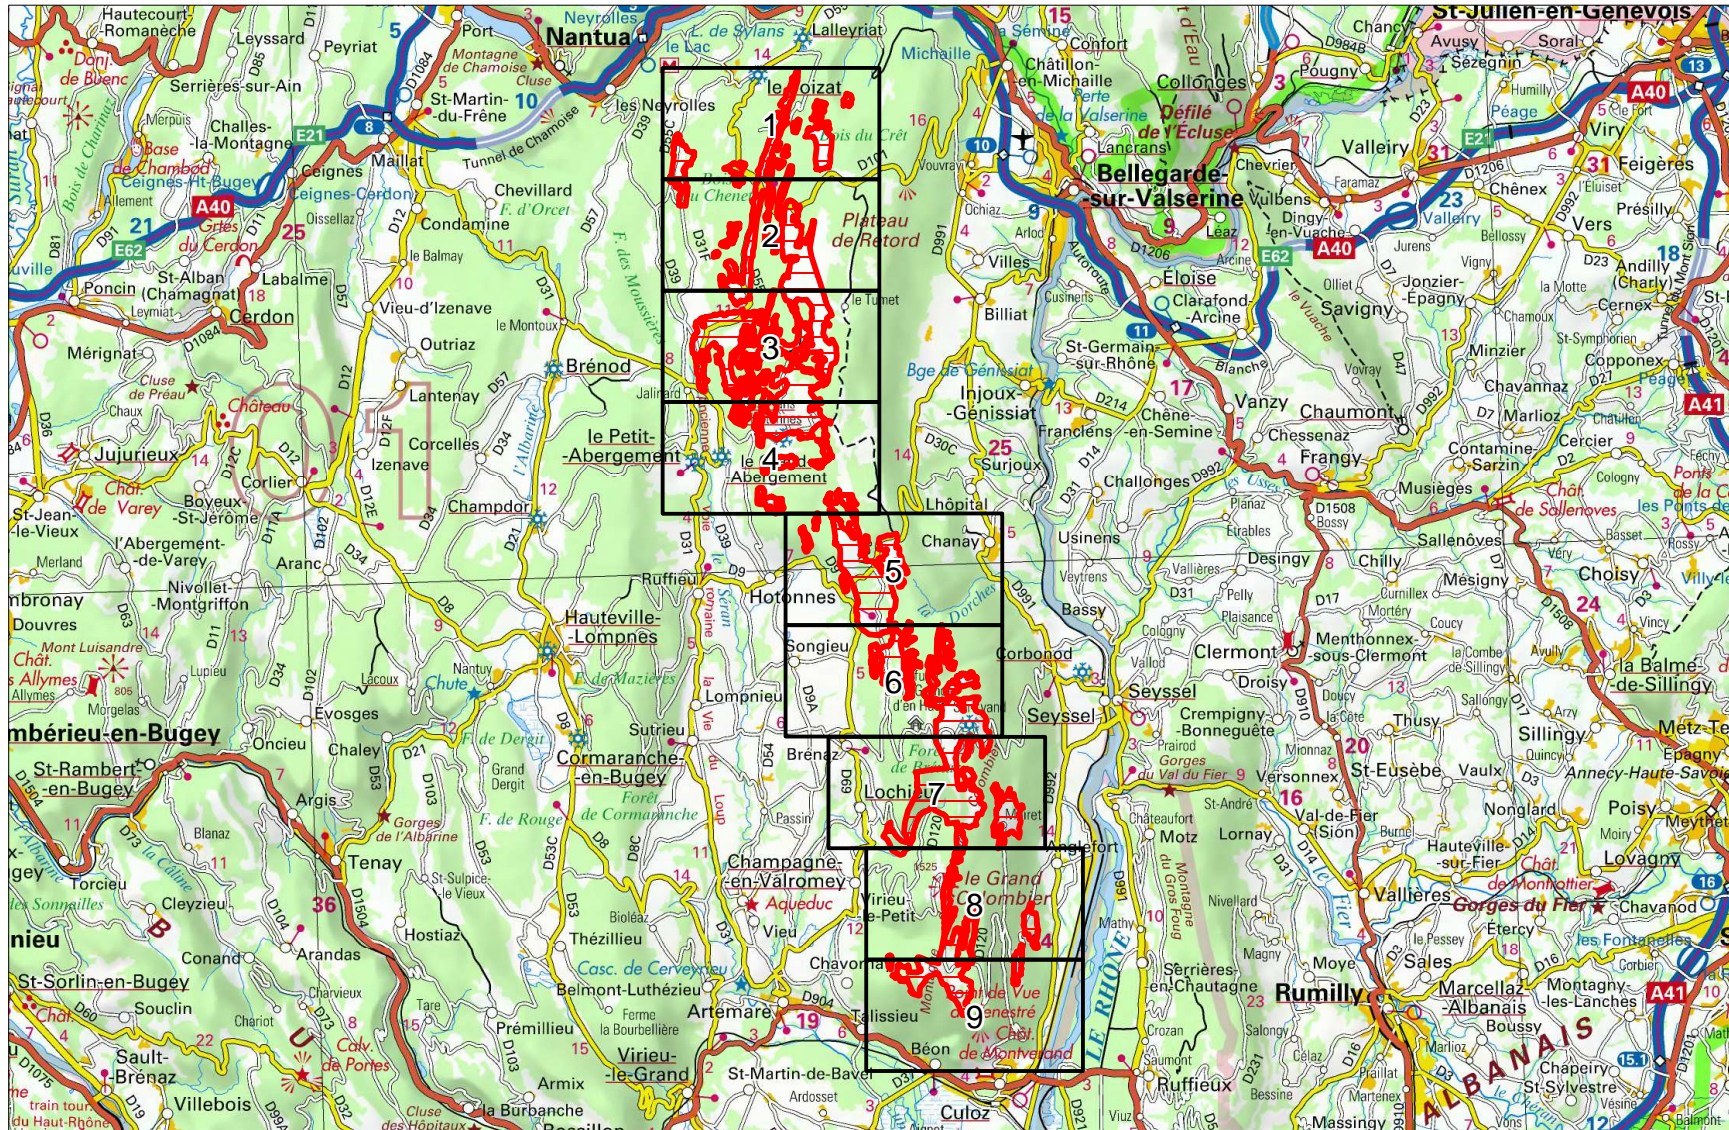

**SITE Natura 2000 : "PLATEAU DU RETORD ET CHAÎNE DU GRAND COLOMBIER"
ZSC FR8201642
(AIN)**

**Carte d'assemblage au 1/181100 et 9 cartes au 1/25 000ème annexées à l'arrêté de désignation
signé le :**

Ministère
de l'Écologie,
du Développement
durable
et de l'Énergie

ZSC

**SITE Natura 2000 : "PLATEAU DU RETORD ET CHAÎNE DU GRAND COLOMBIER"
ZSC FR8201642
(AIN)**

Carte 1/9 au 1/25 000ème
IGN SCAN 25, données DREAL Rhône-Alpes

 ZSC

0 0.5 1 km

Liberté • Égalité • Fraternité
RÉPUBLIQUE FRANÇAISE

Ministère
de l'Écologie,
du Développement
durable
et de l'Énergie

SITE Natura 2000 : "PLATEAU DU RETORD ET CHAÎNE DU GRAND COLOMBIER"
ZSC FR8201642
(AIN)
Carte 2/9 au 1/25 000ème
IGN SCAN 25, données DREAL Rhône-Alpes

Carte 4/9 au 1/25 000ème
IGN SCAN 25, données DREAL Rhône-Alpes

 ZSC

0 0.5 1 km

**SITE Natura 2000 : "PLATEAU DU RETORD ET CHAÎNE DU GRAND COLOMBIER"
ZSC FR8201642
(AIN)**

**Carte 5/9 au 1/25 000ème
IGN SCAN 25, données DREAL Rhône-Alpes**