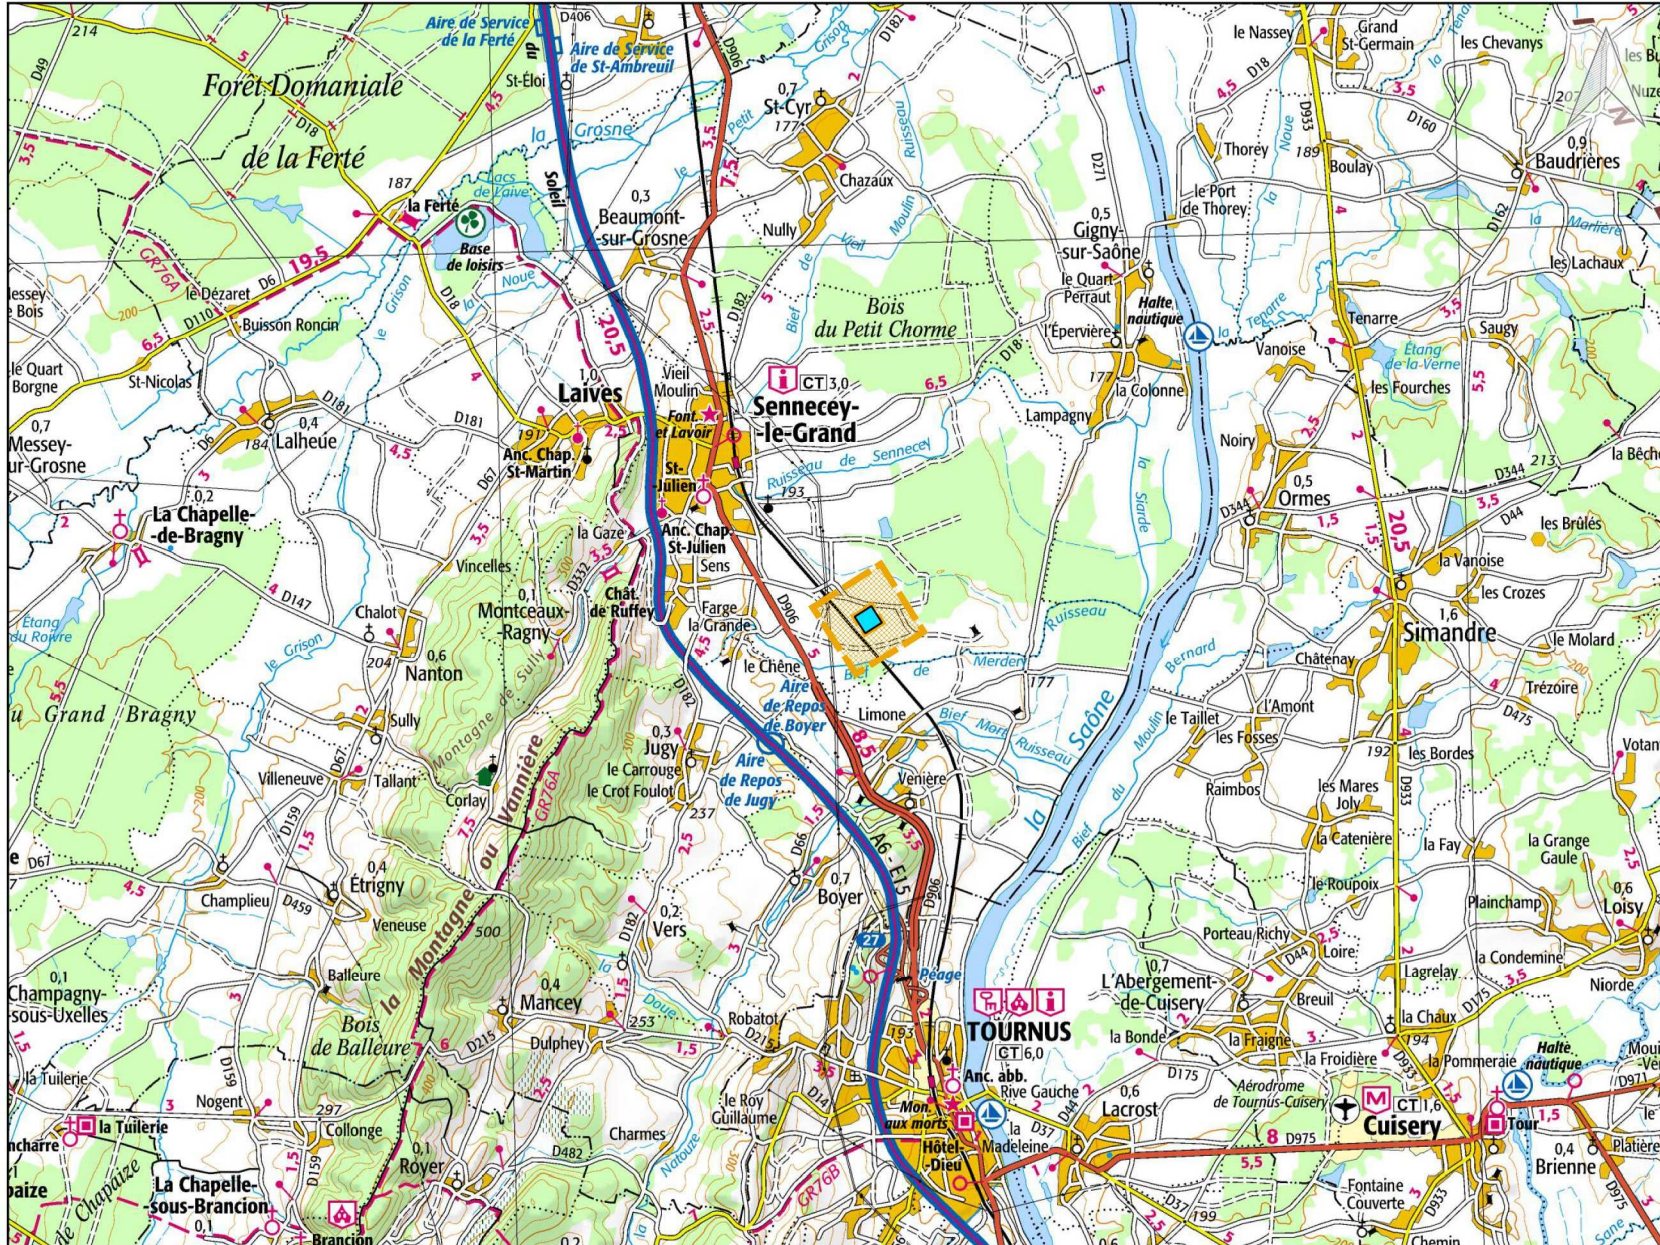

# CARTE DES TITRES DE STOCKAGES SOUTERRAINS

## STOCKAGE DE SENNECY-LE-GRAND

### Légende

 Périmètre de la concession de stockage souterrain

 Périmètre de sécurité

0 1 2 km

1:100 000