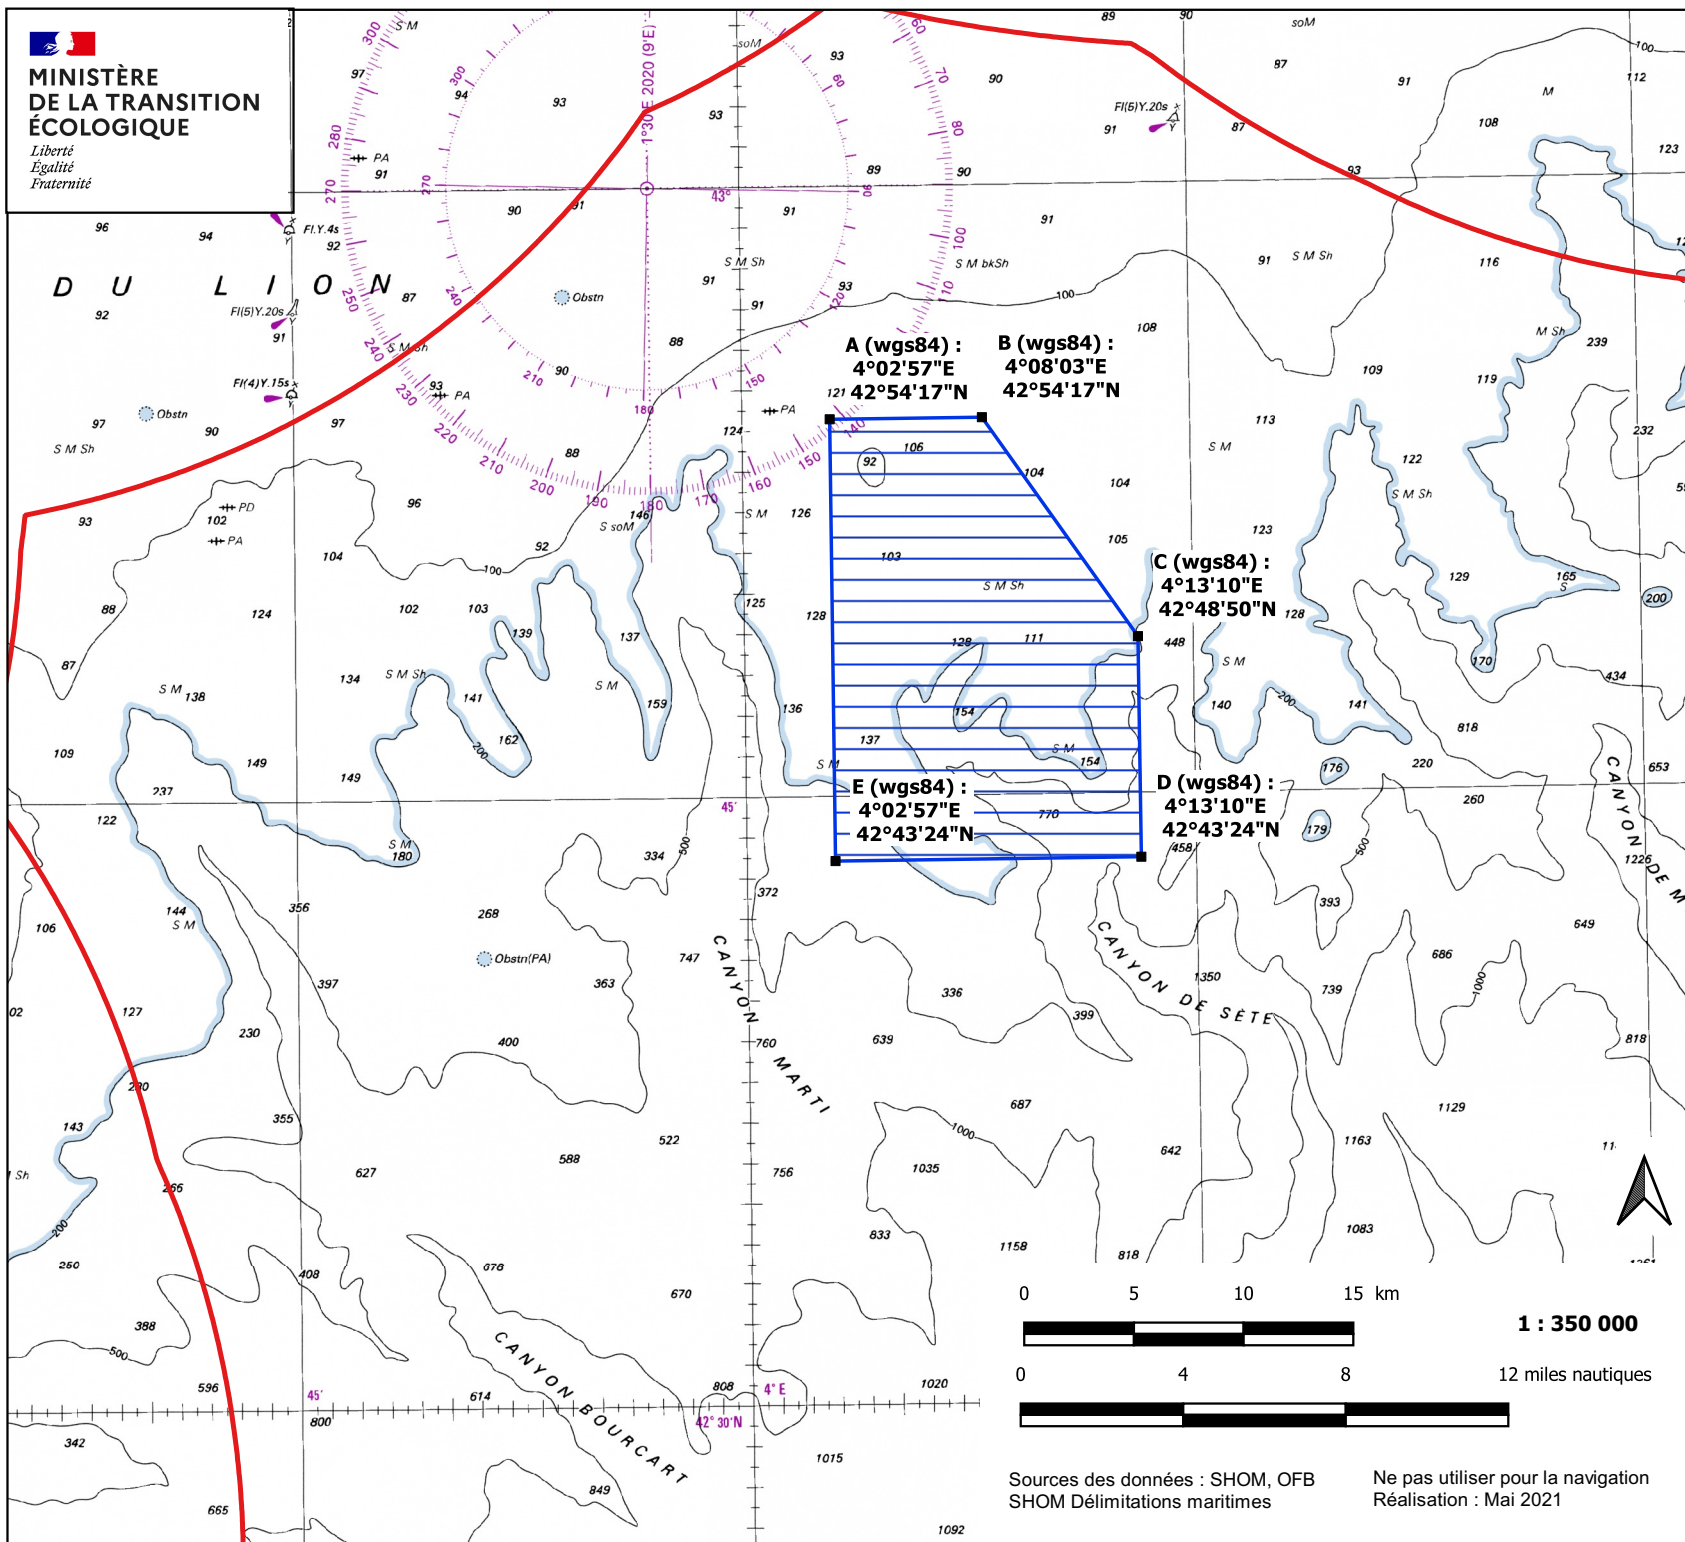

**MINISTÈRE  
DE LA TRANSITION  
ÉCOLOGIQUE**

Liberté  
Égalité  
Fraternité

**DIRECTIVE HABITATS FAUNE FLORE**  
**SITE NATURA 2000**  
**RECIFS DU BANC DE  
L'ICHTYS  
ET DU CANYON DE SETE**

**Zone spéciale de  
conservation  
FR9102017**

La ministre de la Transition écologique

La ministre des Armées

Sources des données : SHOM, OFB  
SHOM Délimitations maritimes  
Ne pas utiliser pour la navigation  
Réalisation : Mai 2021

- Zone spéciale de conservation
- Délimitations maritimes**
- Limite des 12 MN
- Limite des 24 MN
- Limite ZEE