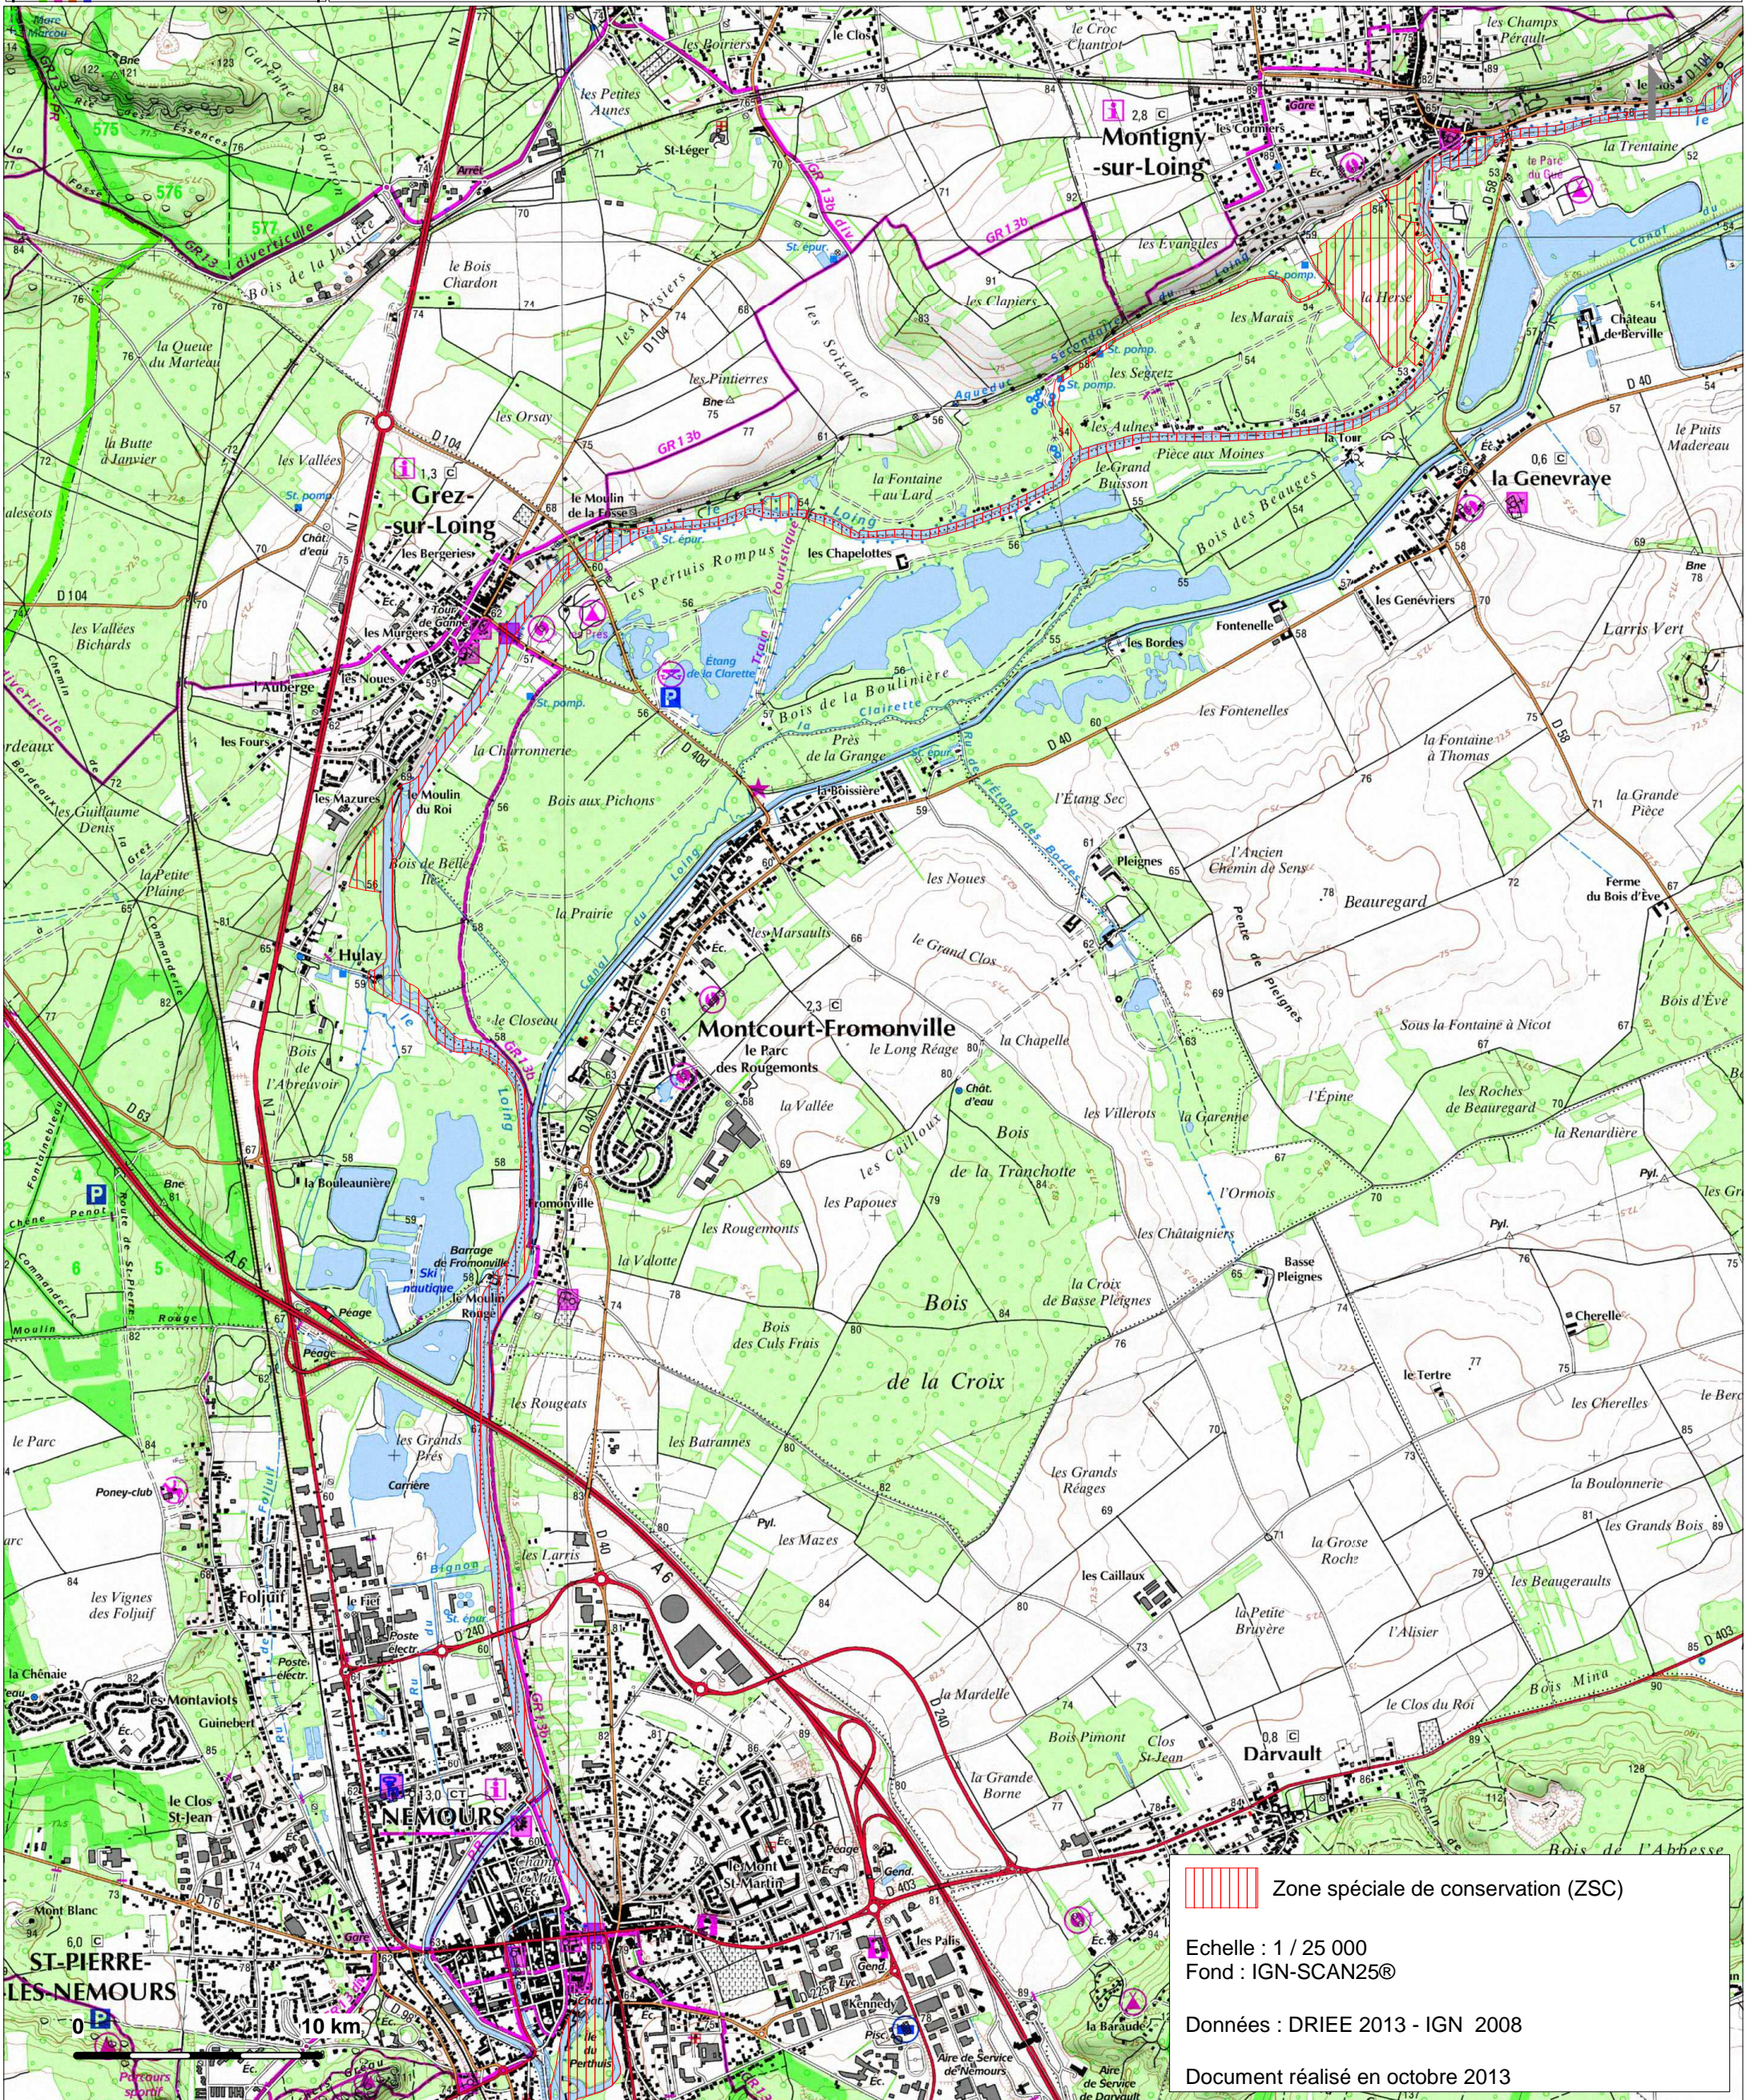

Site Natura 2000 RIVIERES DU LOING ET DU LUNAIN FR1102005 (Département de Seine-et-Marne, Région Île-de-France)

Carte N°2 (fond IGN scan 25) annexée à l'arrêté
de désignation de la ZSC
signé le :

Ministère
de l'Écologie,
du Développement
durable
et de l'Énergie

 Zone spéciale de conservation (ZSC)

Echelle : 1 / 25 000
Fond : IGN-SCAN25®

Données : DRIEE 2013 - IGN 2008

Document réalisé en octobre 2013