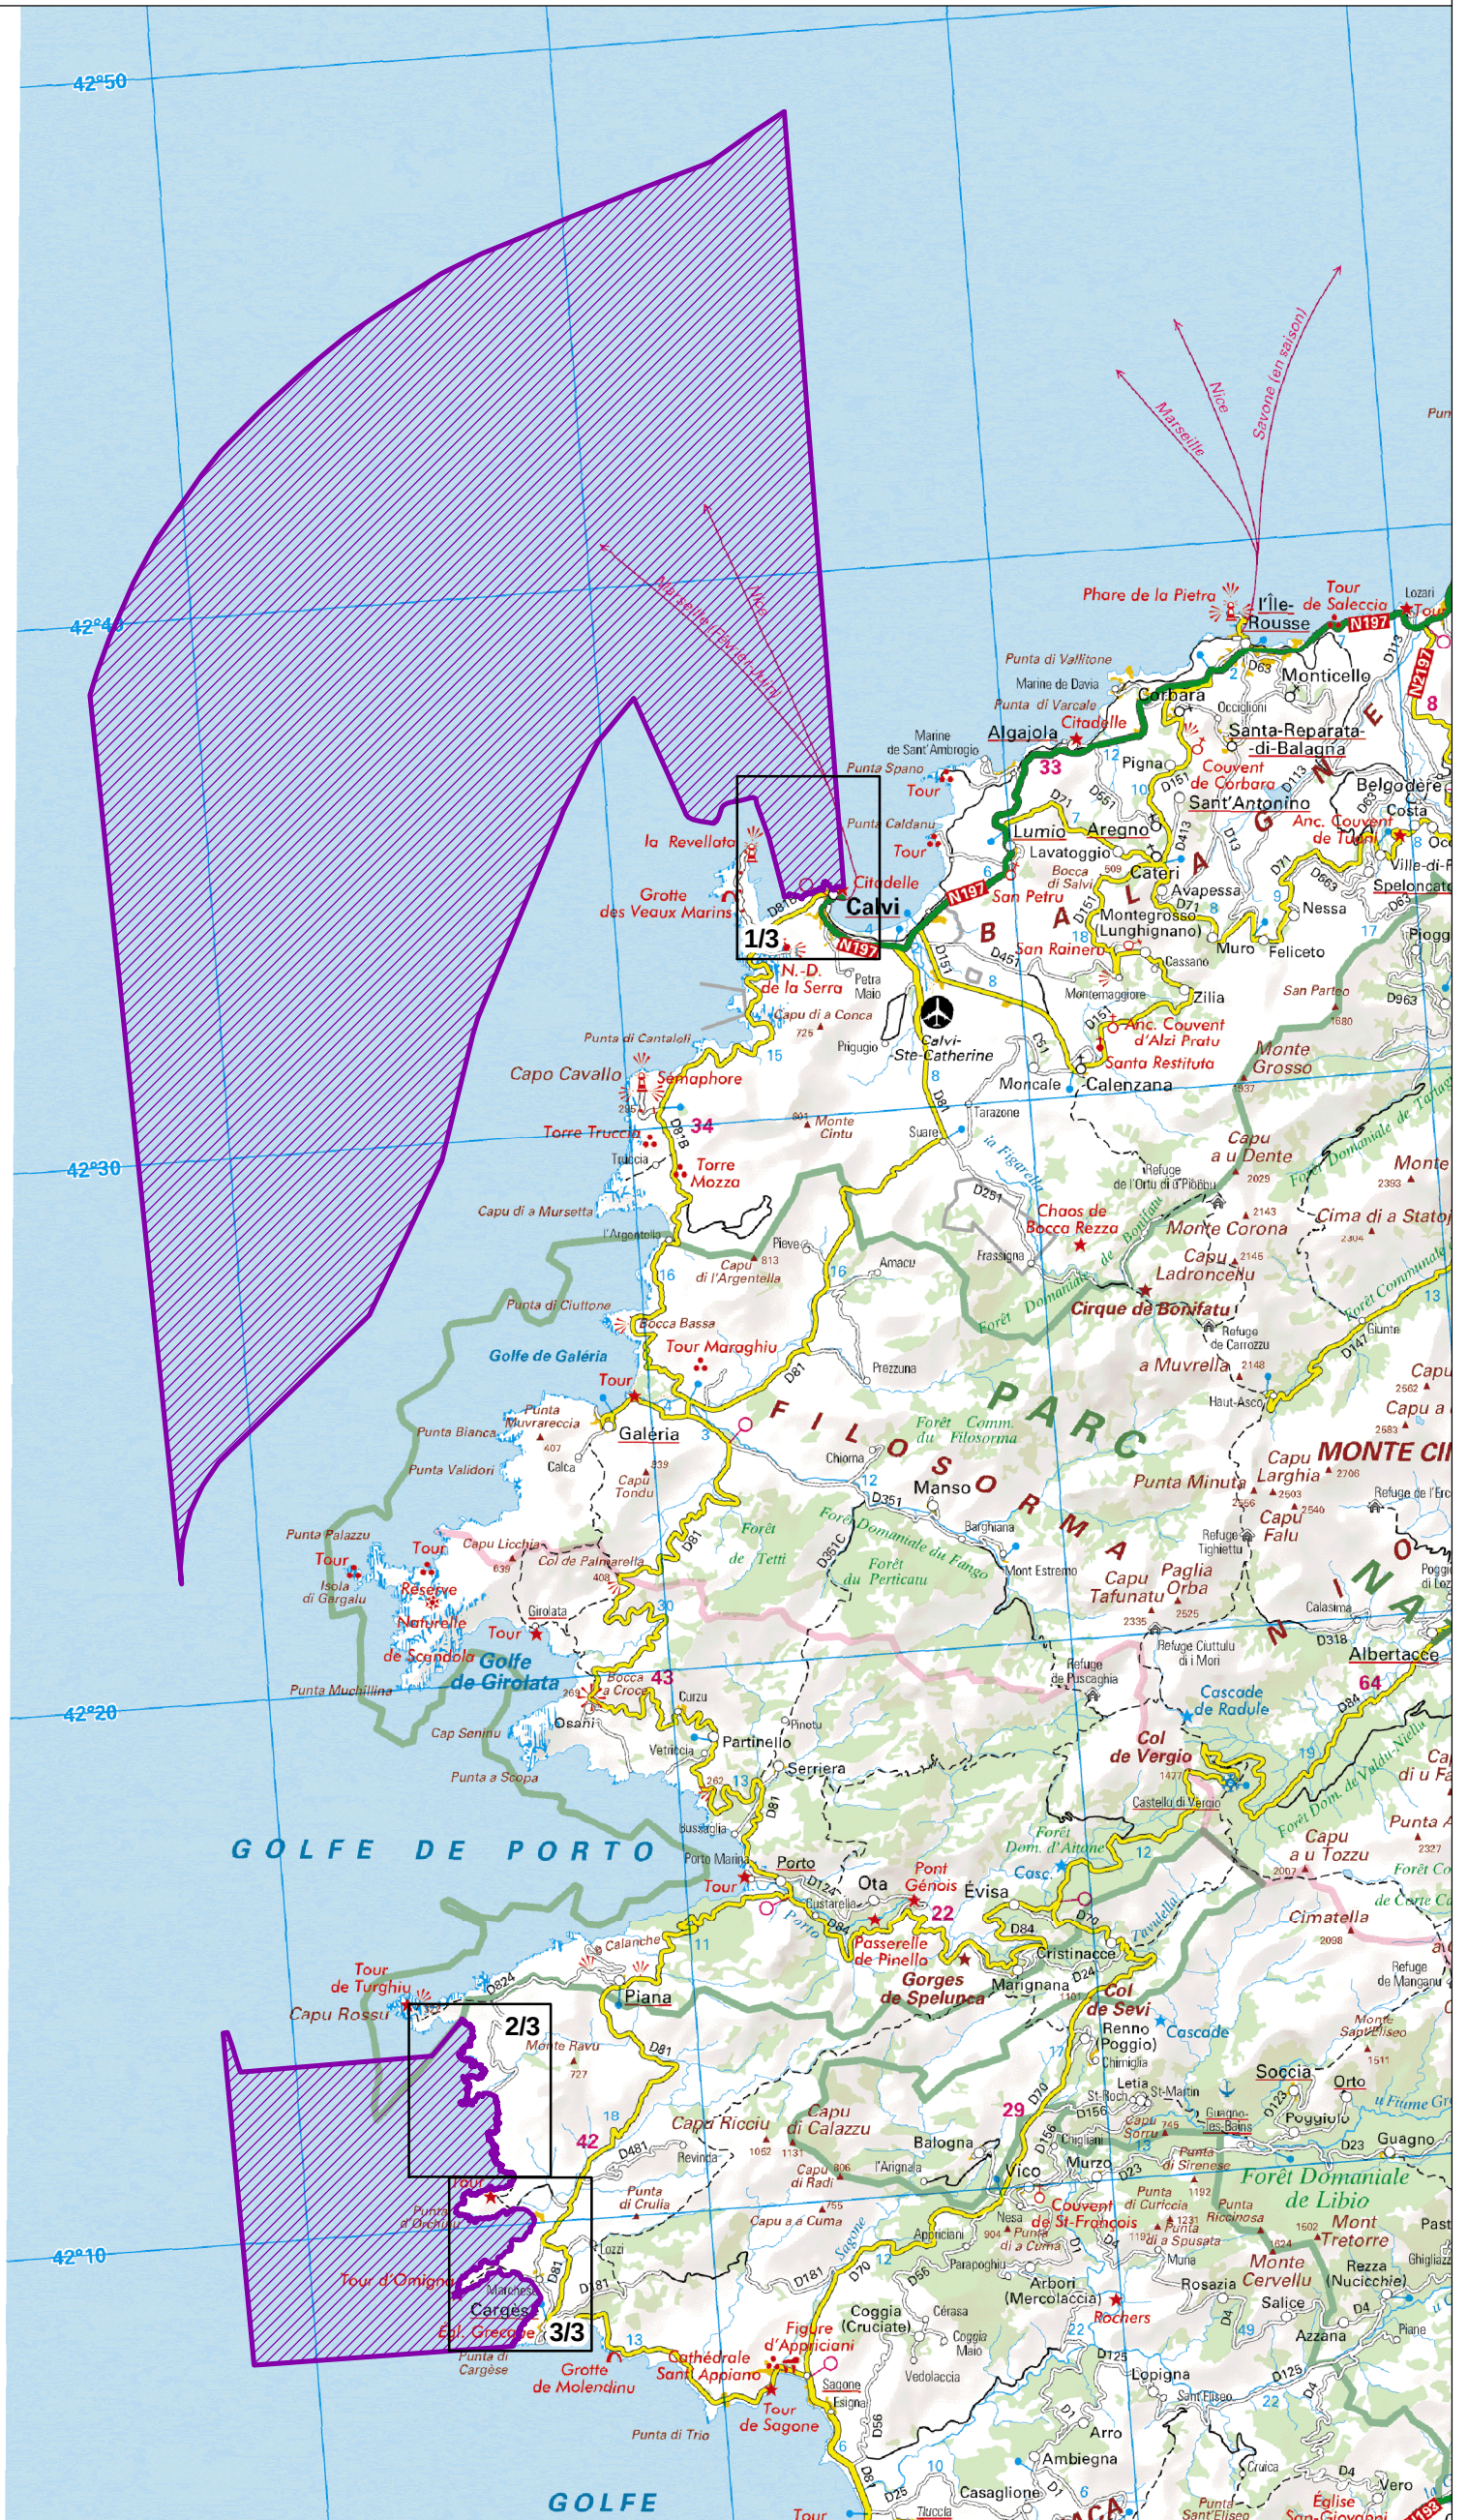

Liberté • Égalité • Fraternité
RÉPUBLIQUE FRANÇAISE

Site Natura 2000 "CAP ROSSU, SCANDOLA, POINTE DE LA REVELATTA, CANYON DE CALVI"
Zone spéciale de conservation FR9402018 (Corse)
Départements de Haute-Corse et de Corse-du-Sud, Région Corse

Carte d'assemblage au 1/250 000 (fond IGN scan250) et 3 cartes au 1/25 000 annexées à l'arrêté de désignation du site Natura 2000

Ministère
de l'Écologie,
du Développement
durable
et de l'Énergie

Signées le :

Tracé indicatif, se référer
aux cartes officielles ci-jointes

ZSC Tableau d'assemblage

Echelle : 1/250 000

Fond scan250® - IGN©2007