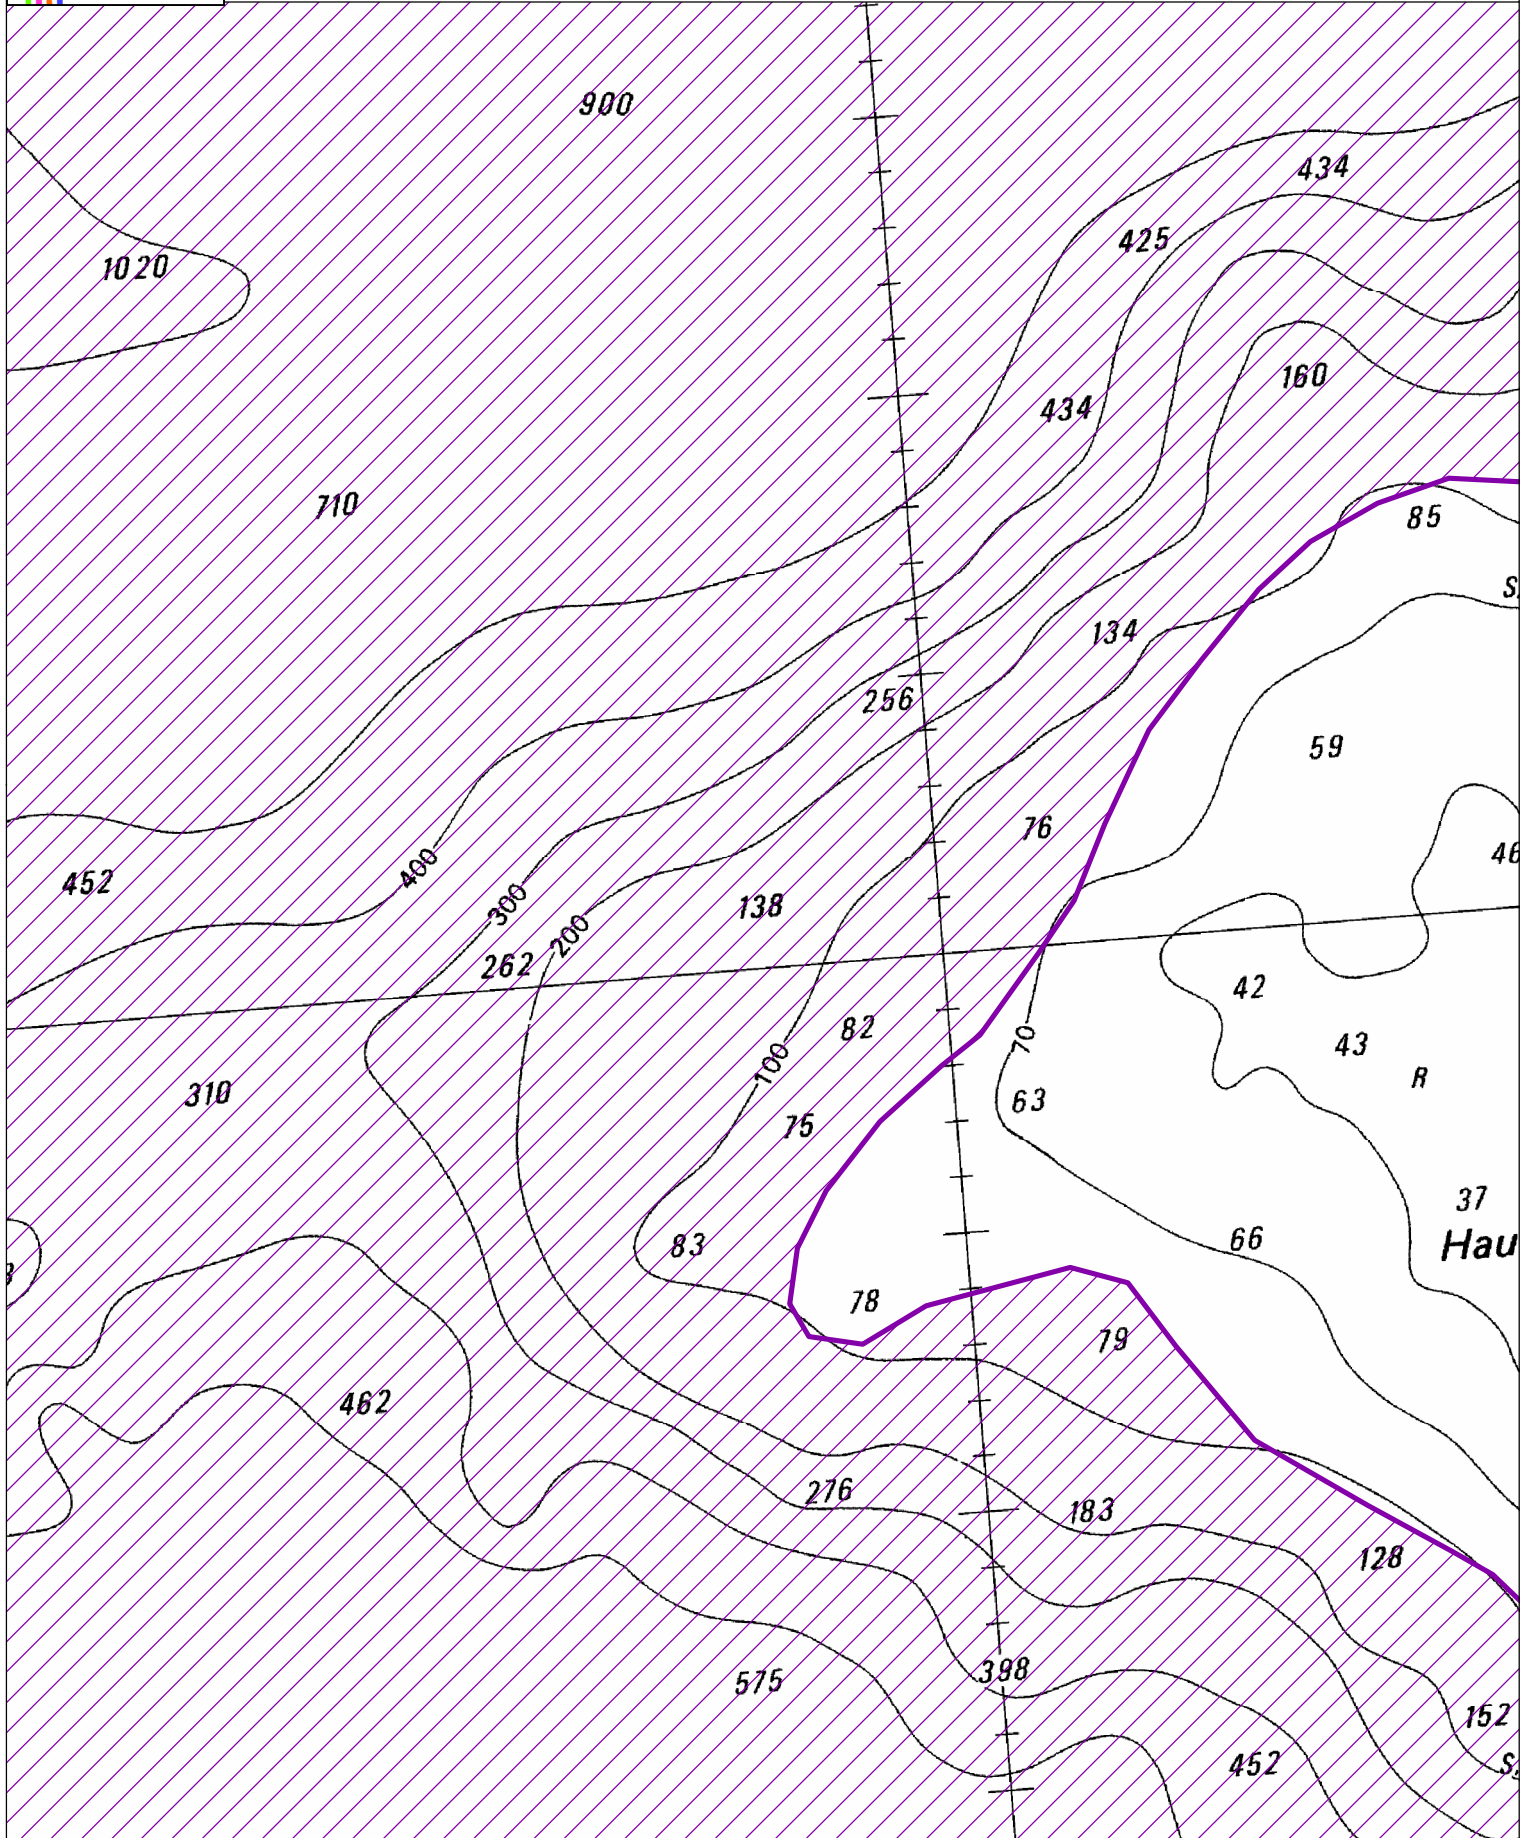

Site Natura 2000 "PLATEAU DU CAP CORSE"  
Zone spéciale de conservation FR9402013  
Département de Haute-Corse, Région Corse

Carte 8/19 au 1/ 25 000

 Périmètre du site Natura 2000

Fond SCAN littoral® - IGN©2010

0 0,5 1  
Kilomètres