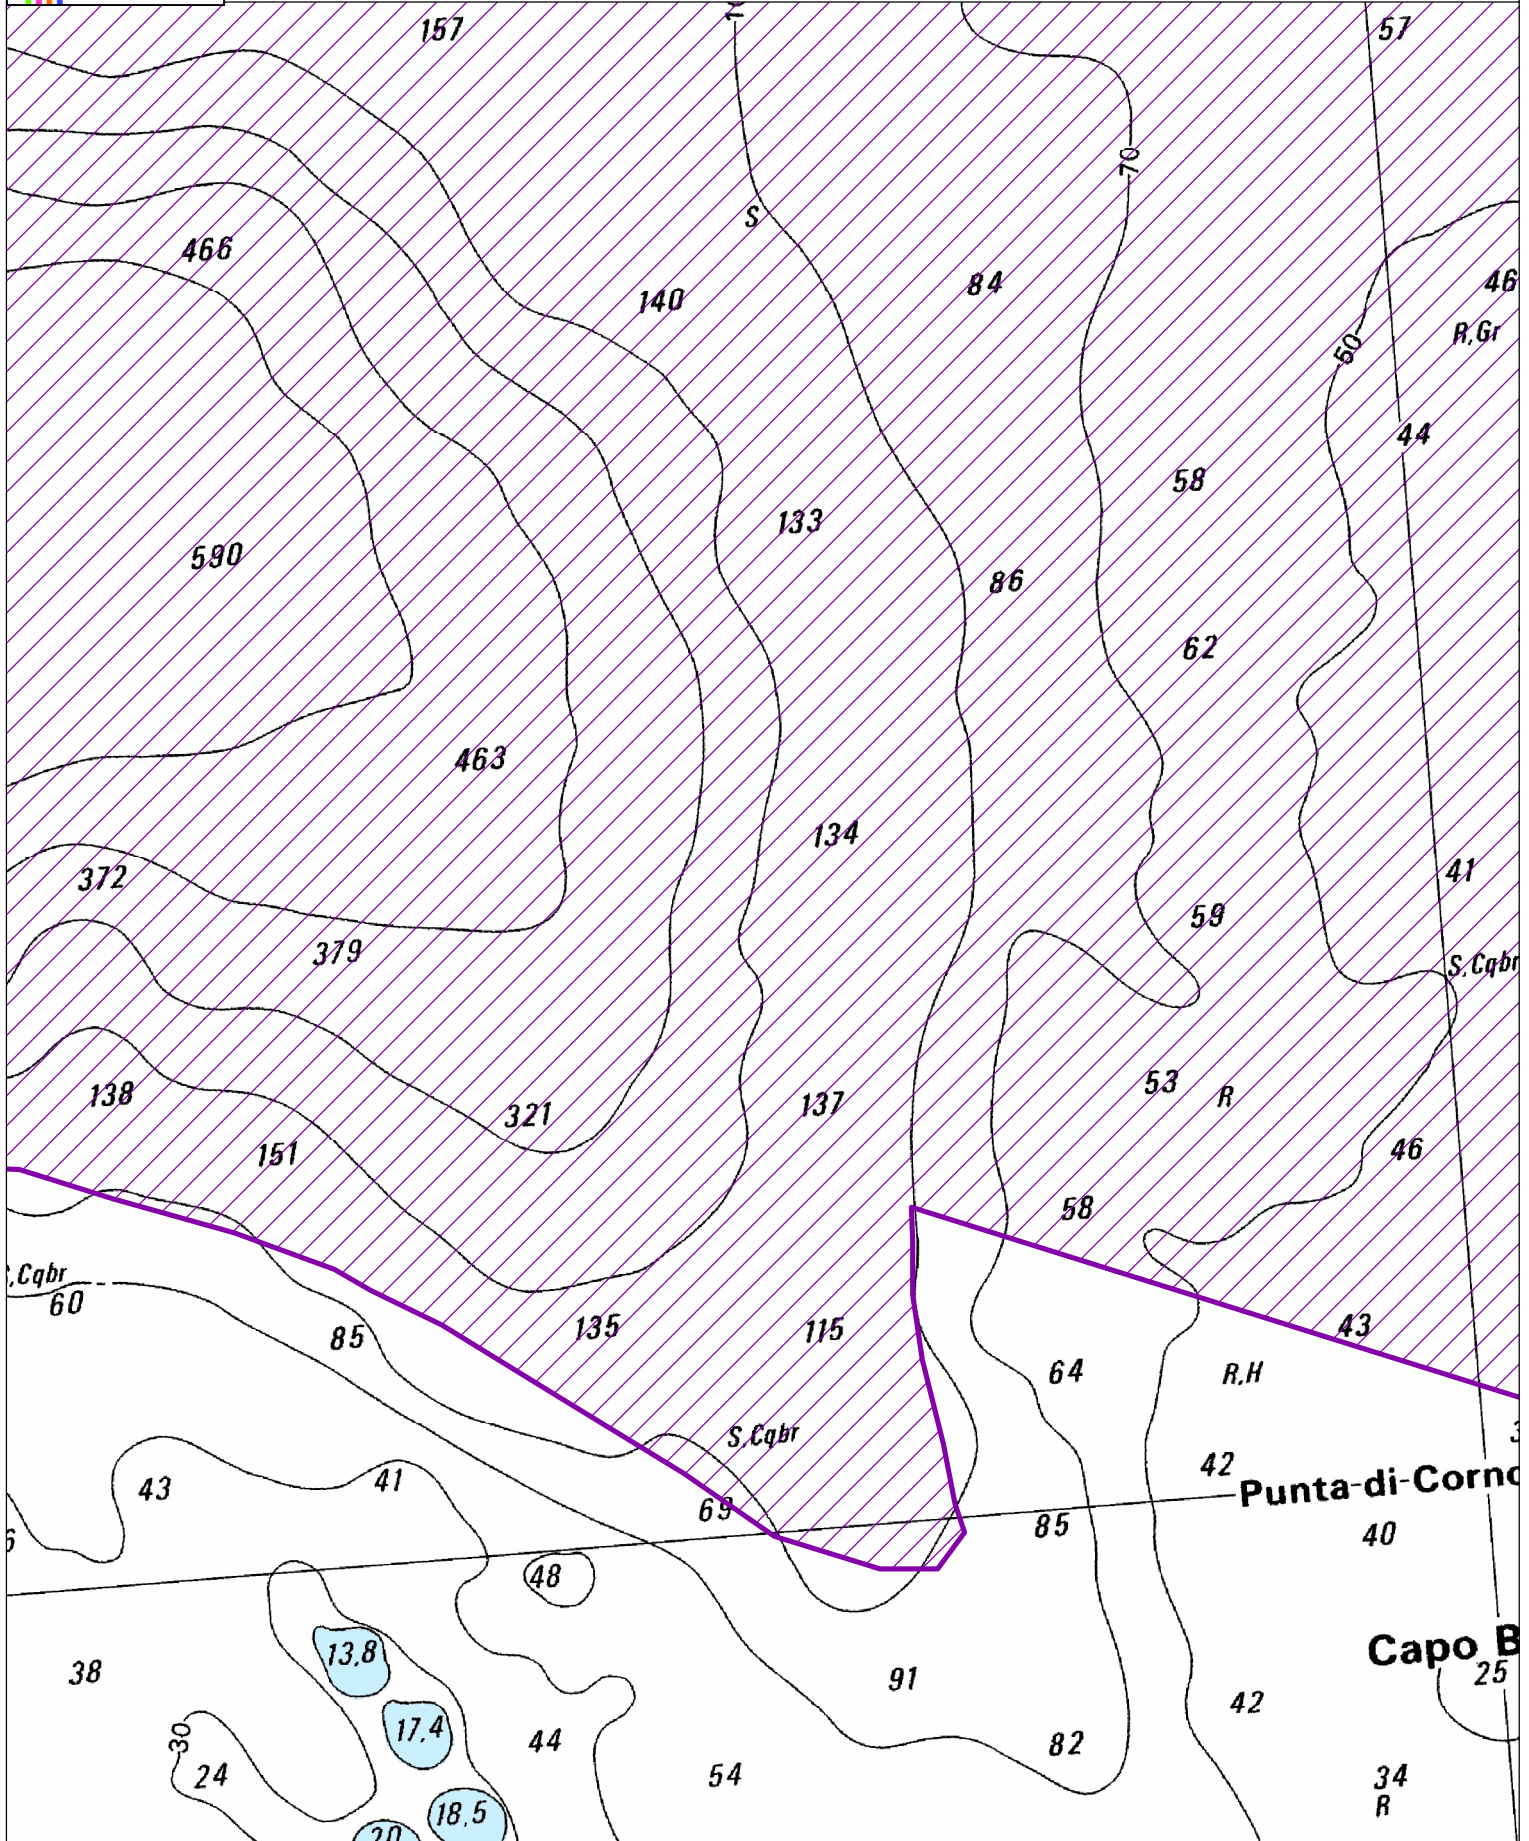

Site Natura 2000 "PLATEAU DU CAP CORSE"
Zone spéciale de conservation FR9402013
Département de Haute-Corse, Région Corse

Carte 7/19 au 1/ 25 000

 Périmètre du site Natura 2000

Fond SCAN littoral® - IGN©2010

0 0,5 1
Kilomètres