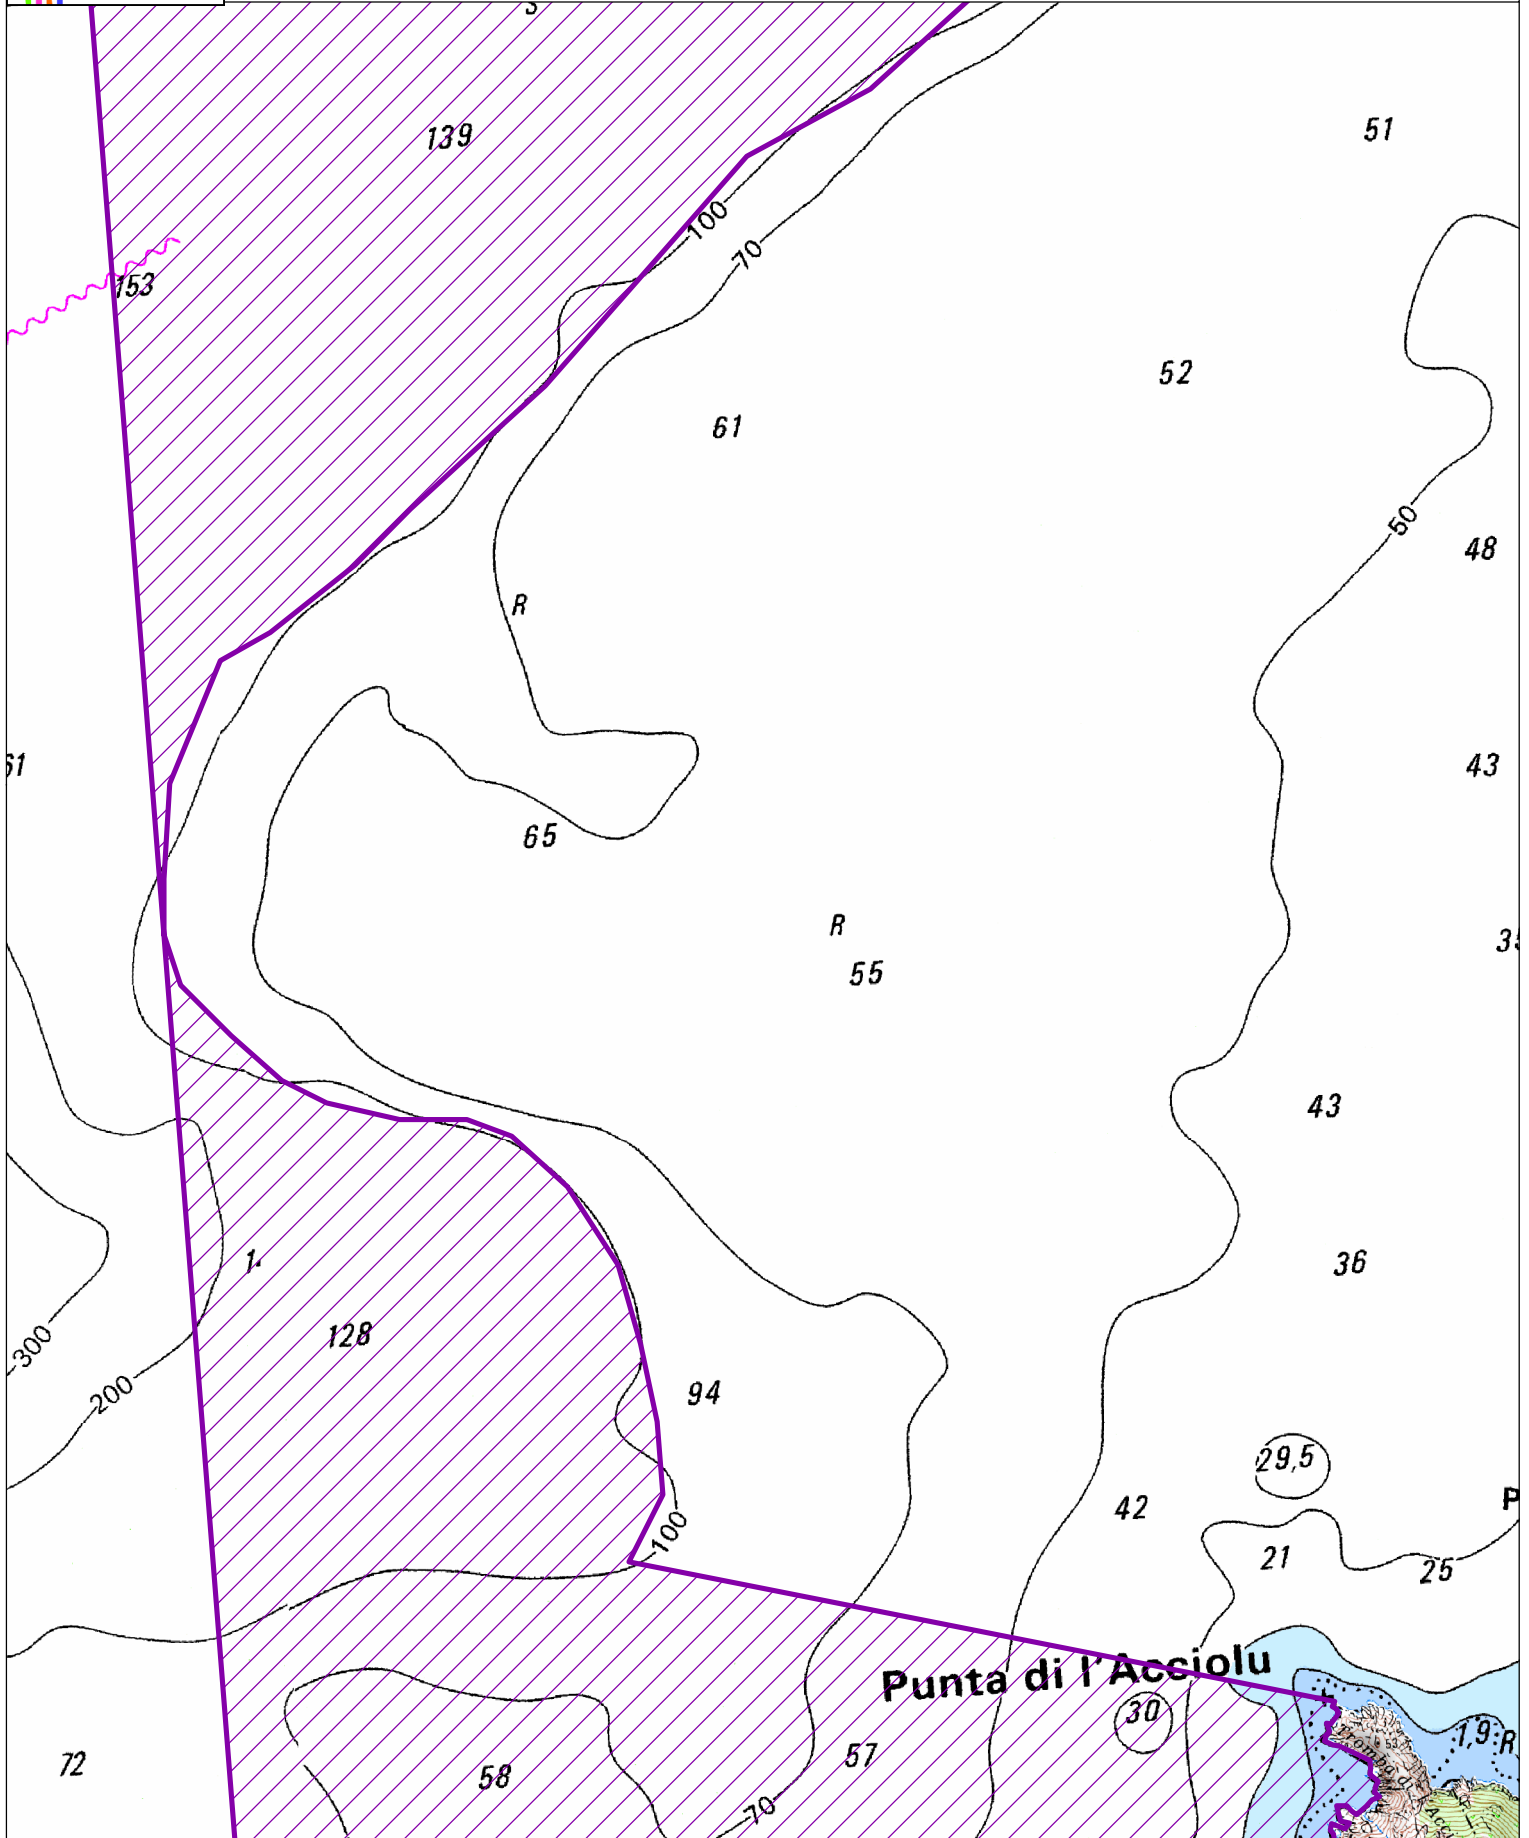

Site Natura 2000 "PLATEAU DU CAP CORSE"
Zone spéciale de conservation FR9402013
Département de Haute-Corse, Région Corse

Carte 18/19 au 1/ 25 000

 Périmètre du site Natura 2000

Fond SCAN littoral® - IGN©2010

0 0,5 1
Kilomètres