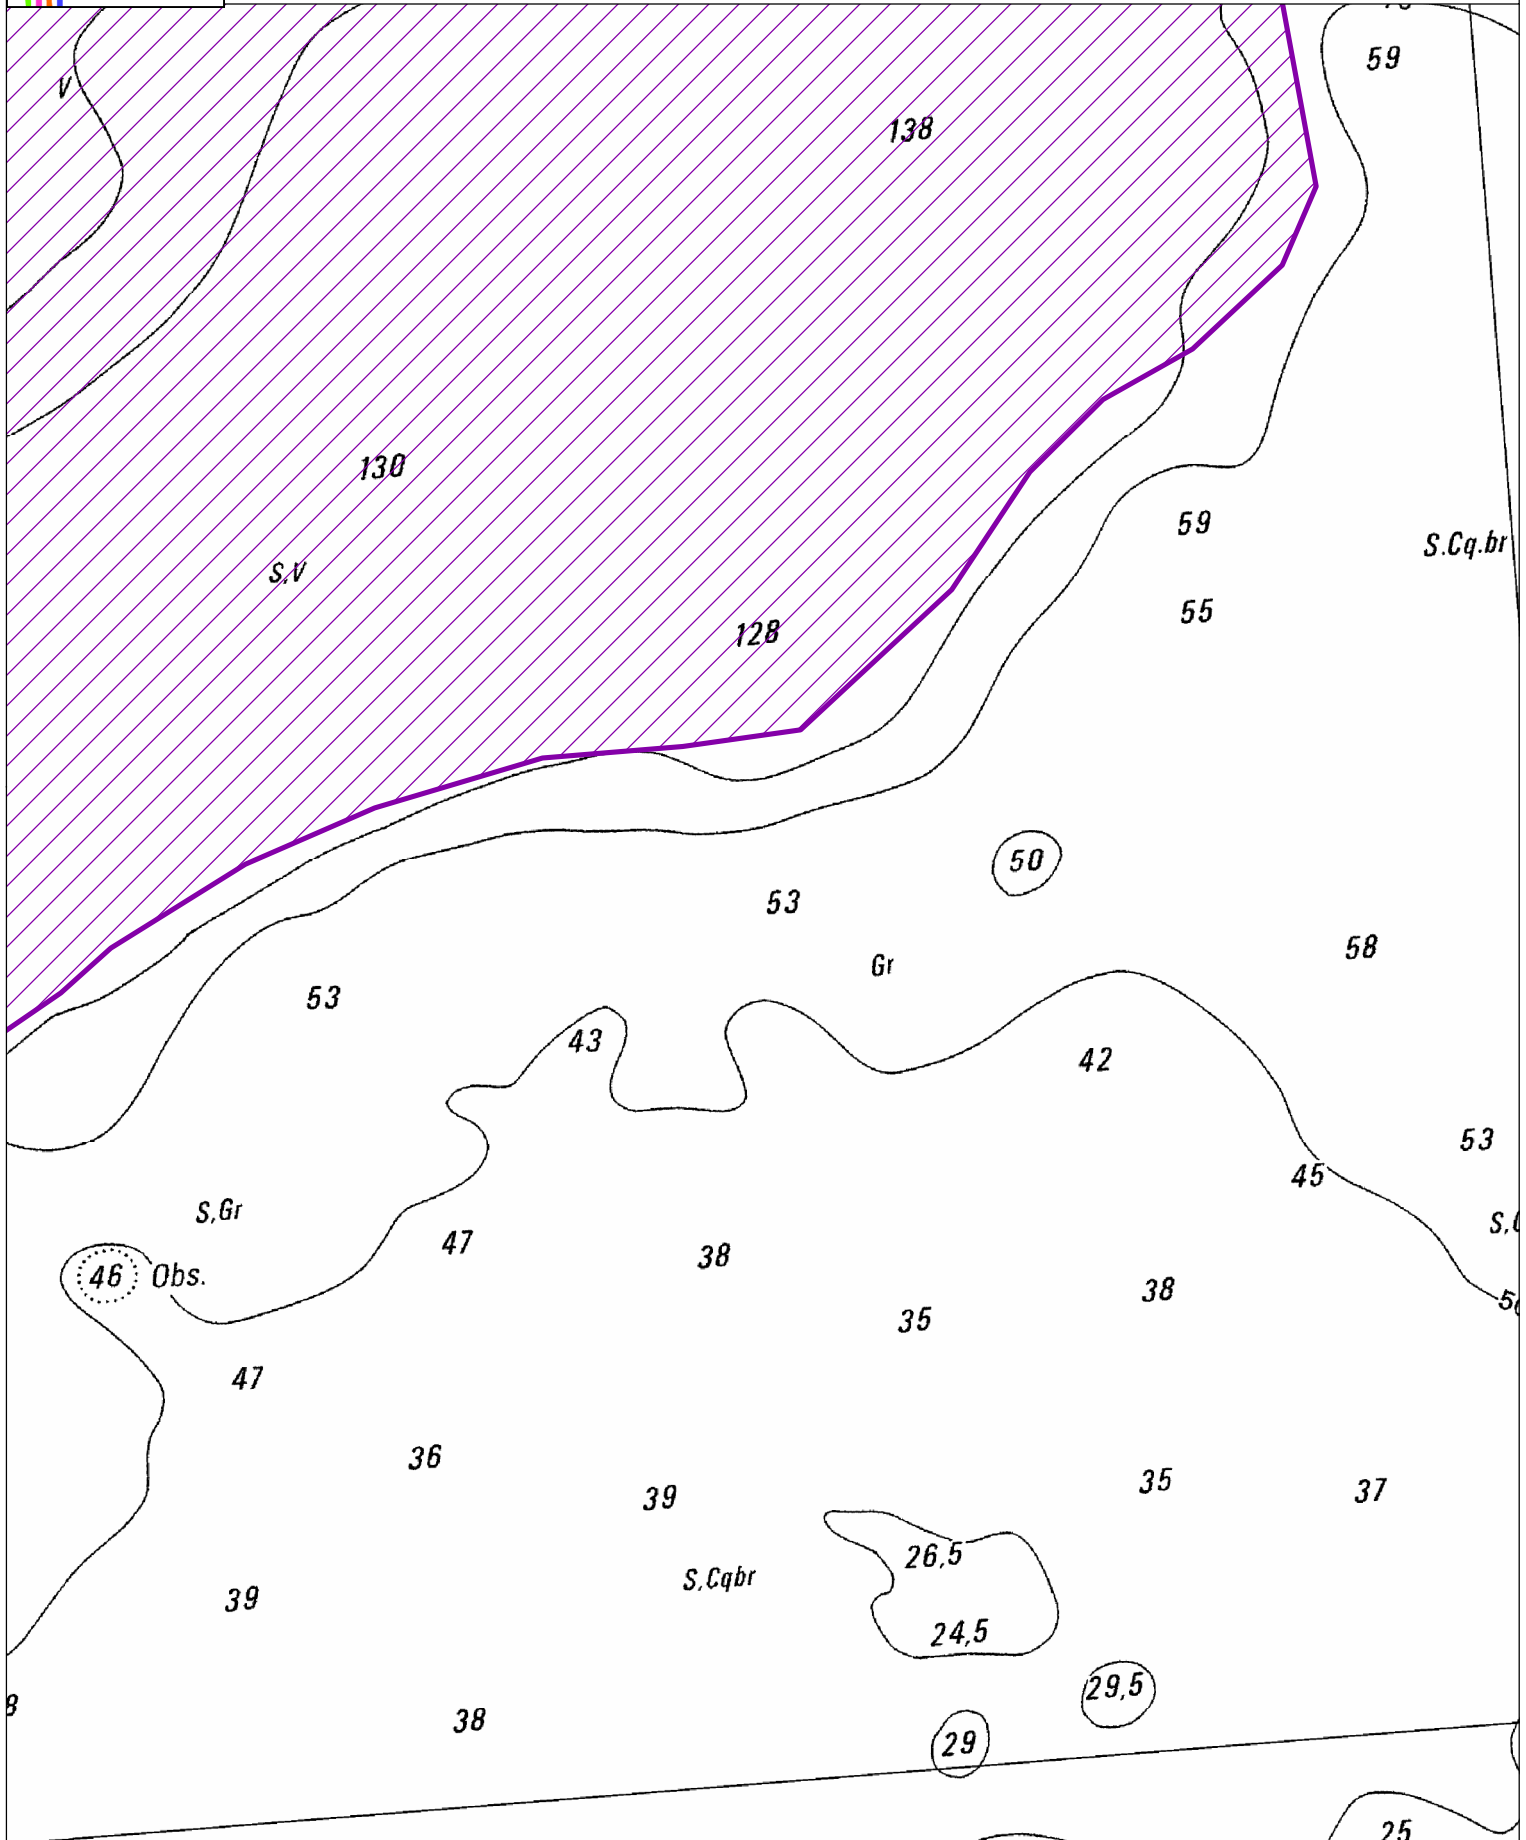

Site Natura 2000 "PLATEAU DU CAP CORSE"  
Zone spéciale de conservation FR9402013  
Département de Haute-Corse, Région Corse

Carte 16/19 au 1/ 25 000

 Périmètre du site Natura 2000

Fond SCAN littoral® - IGN©2010