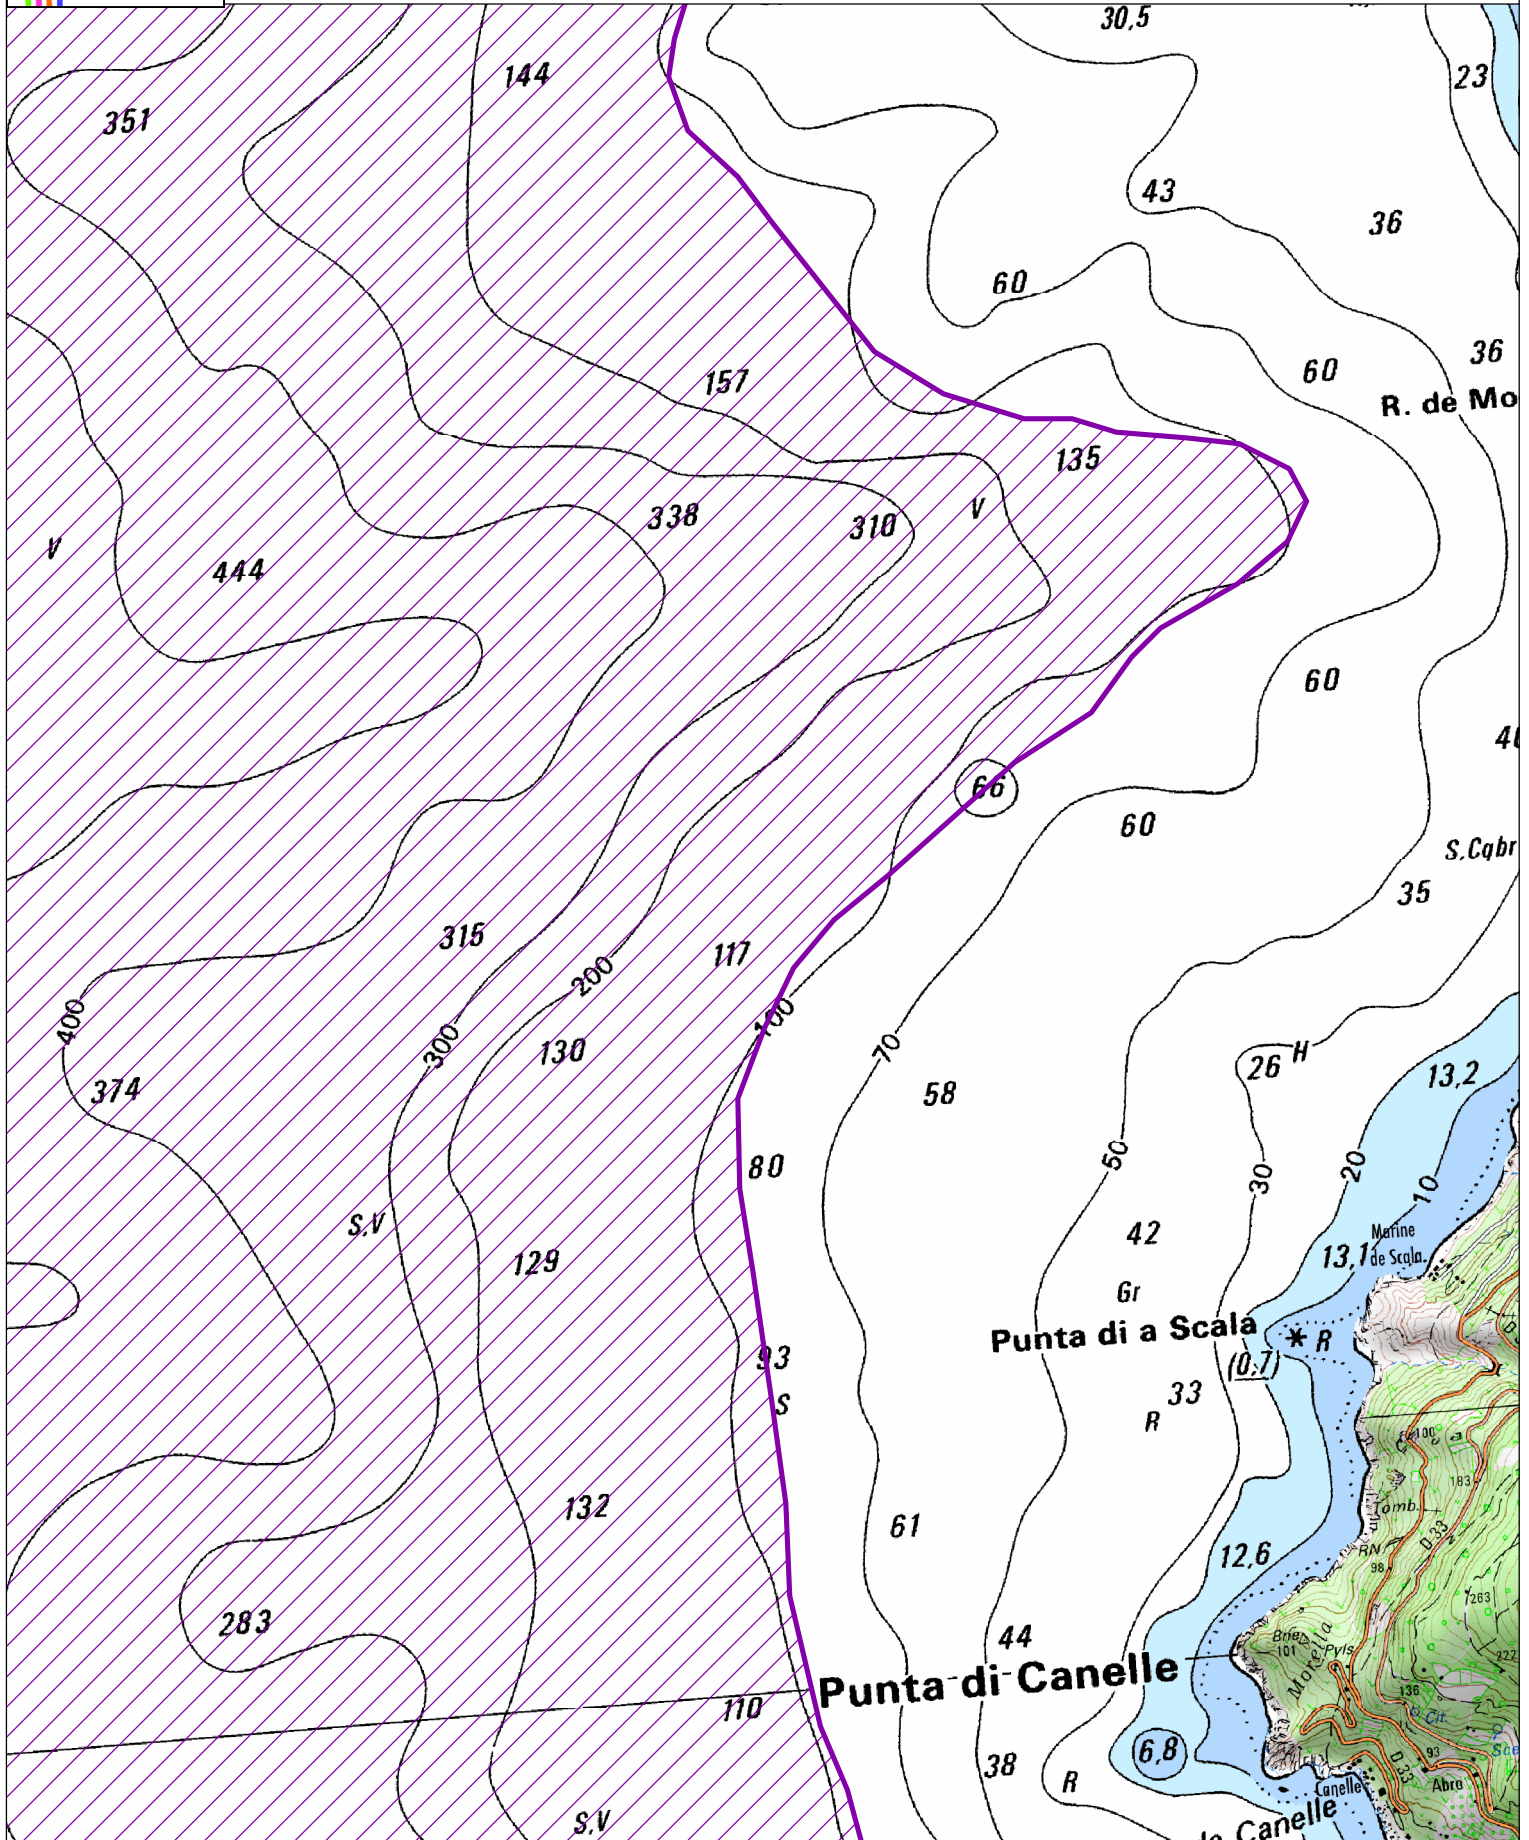

Site Natura 2000 "PLATEAU DU CAP CORSE"
Zone spéciale de conservation FR9402013
Département de Haute-Corse, Région Corse

Carte 11/19 au 1/ 25 000

 Périmètre du site Natura 2000

Fond SCAN littoral® - IGN©2010