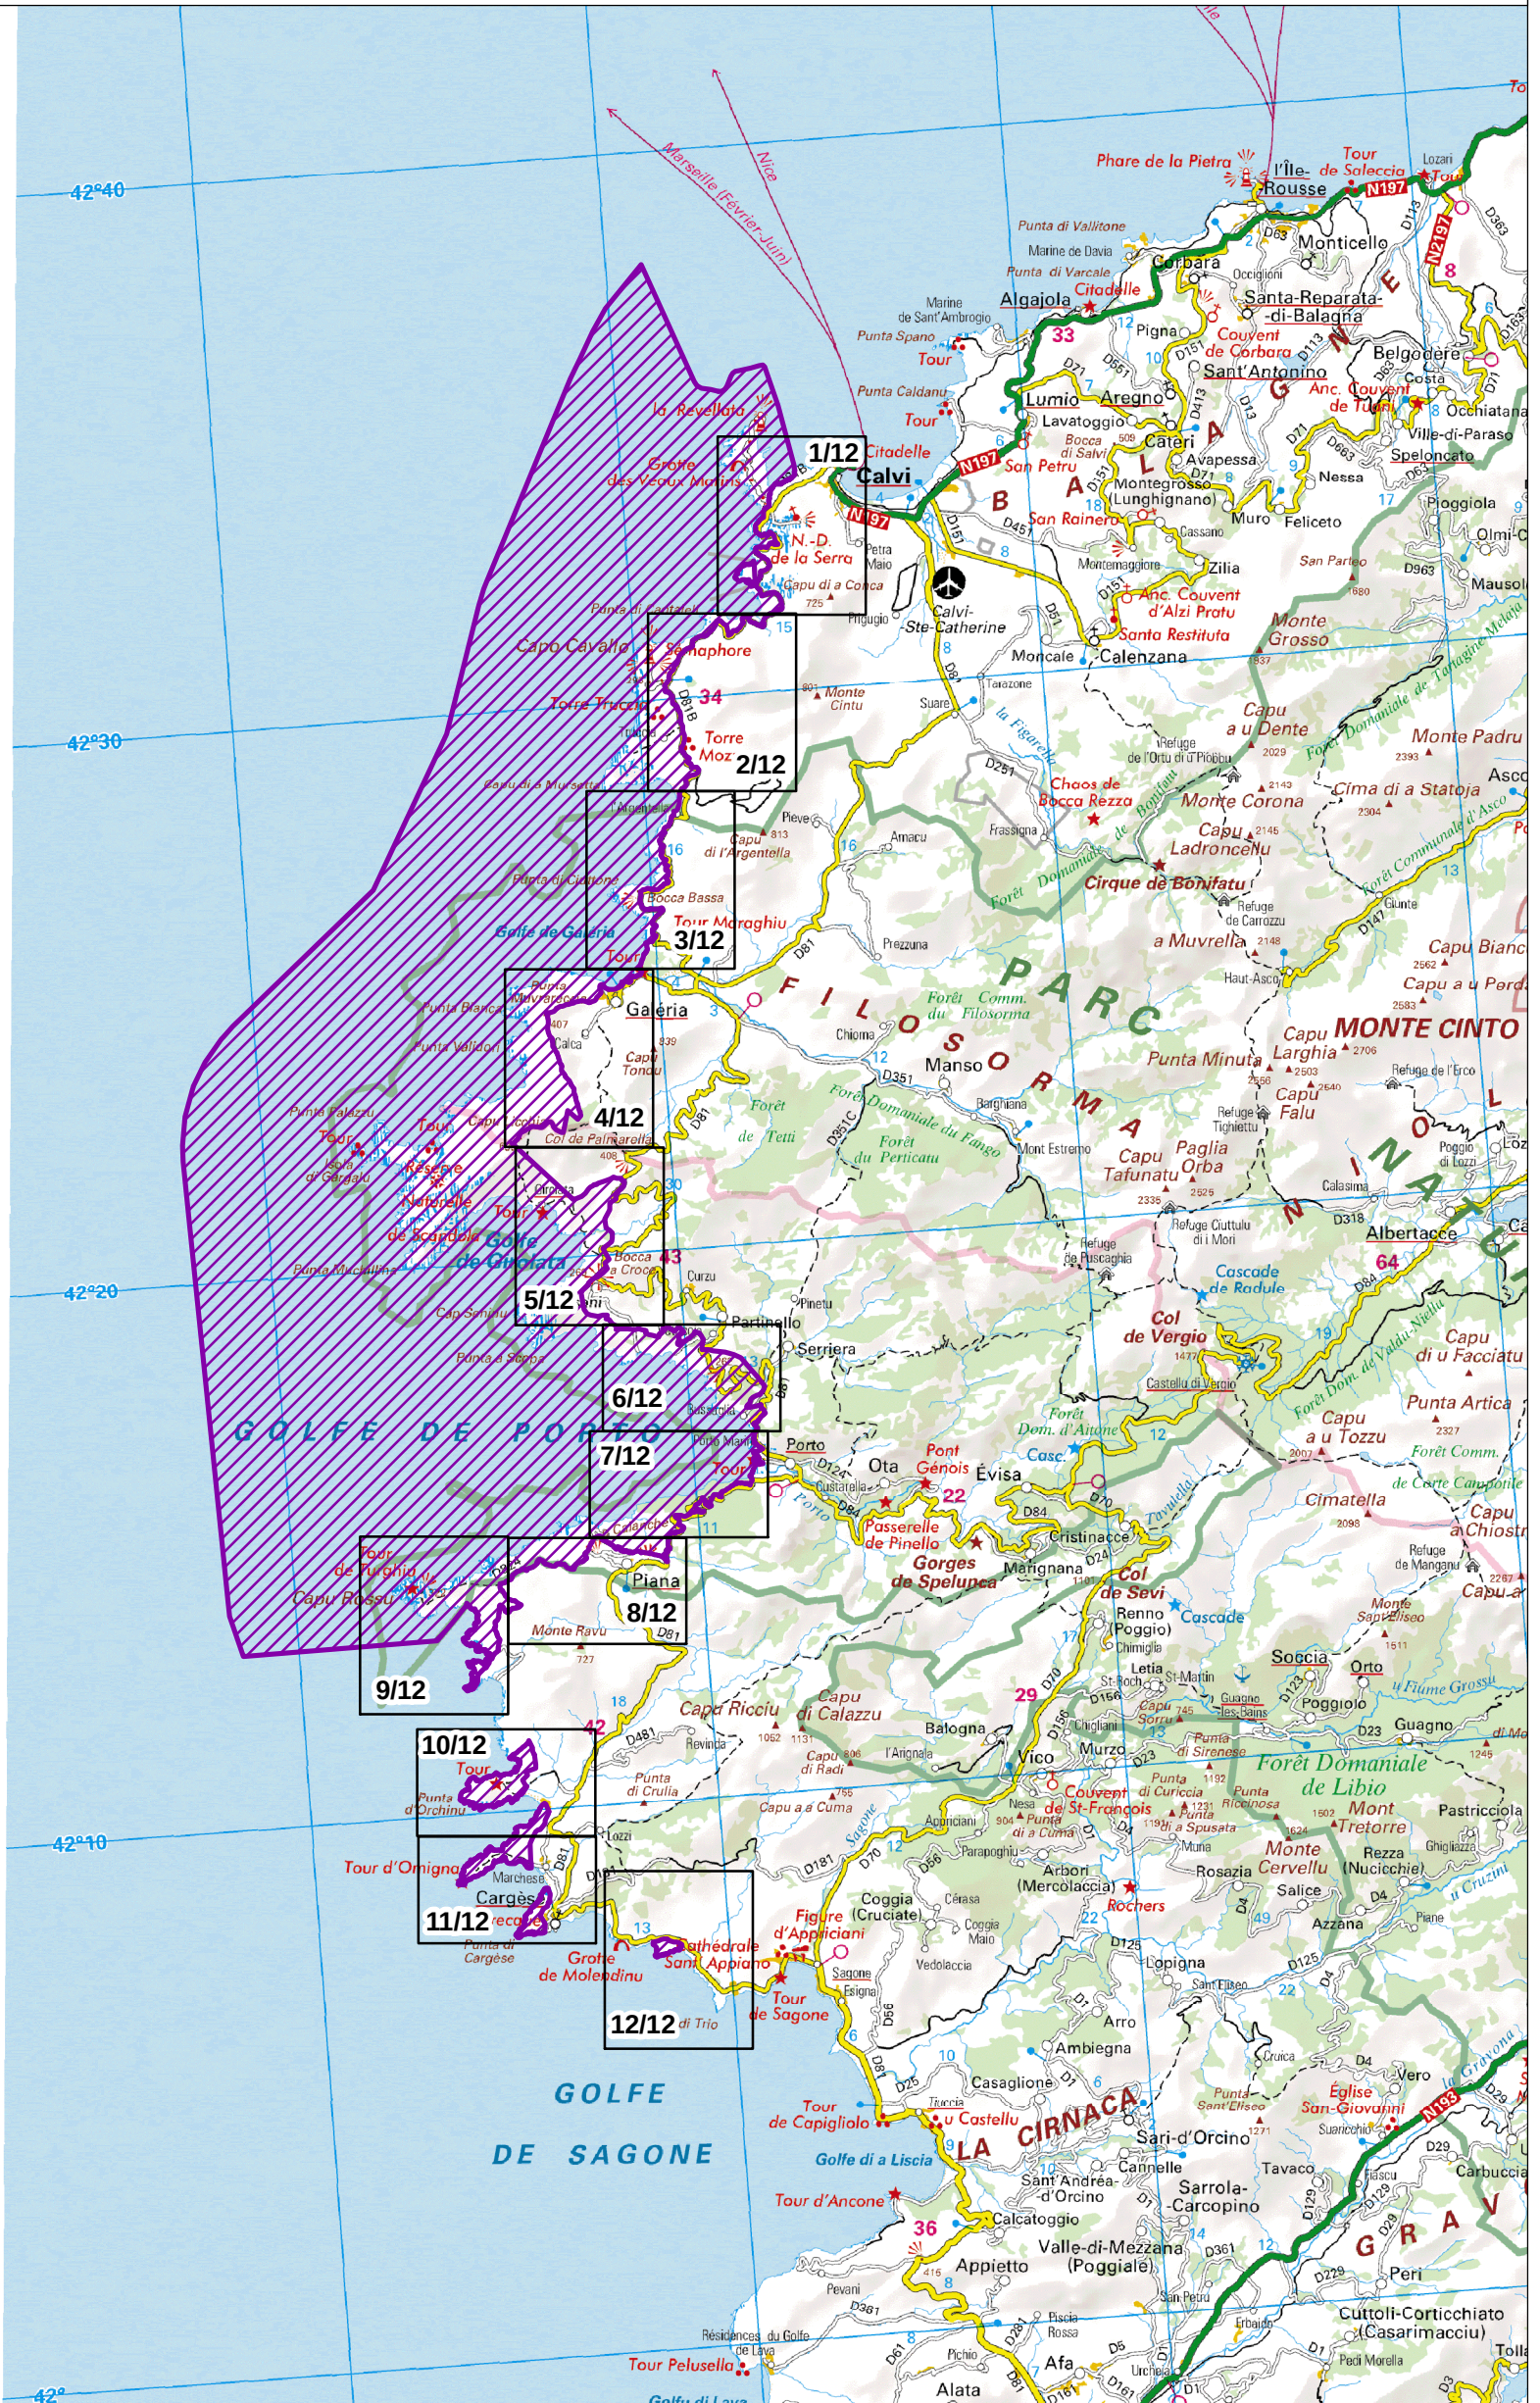

SITE Natura 2000 " PORTO/SCANDOLA/REVELLATA/CALVI/CALANCHES DE PIANA"

Zone spéciale de conservation FR9400574

Départements de Haute-Corse et de Corse-du-Sud, Région Corse

Carte d'assemblage au 1/250 000 (fond IGN scan100) et 12 cartes au 1/25 000 annexées à l'arrêté de désignation du site Natura 2000

Signées le :

Ministère
de l'Écologie,
du Développement
durable
et de l'Énergie

Tracé indicatif, se référer
aux cartes officielles ci-jointes

 ZSC Tableau d'assemblage

Echelle : 1/250 000

0 5 10
Kilomètres

Fond scan100® - IGN©2007