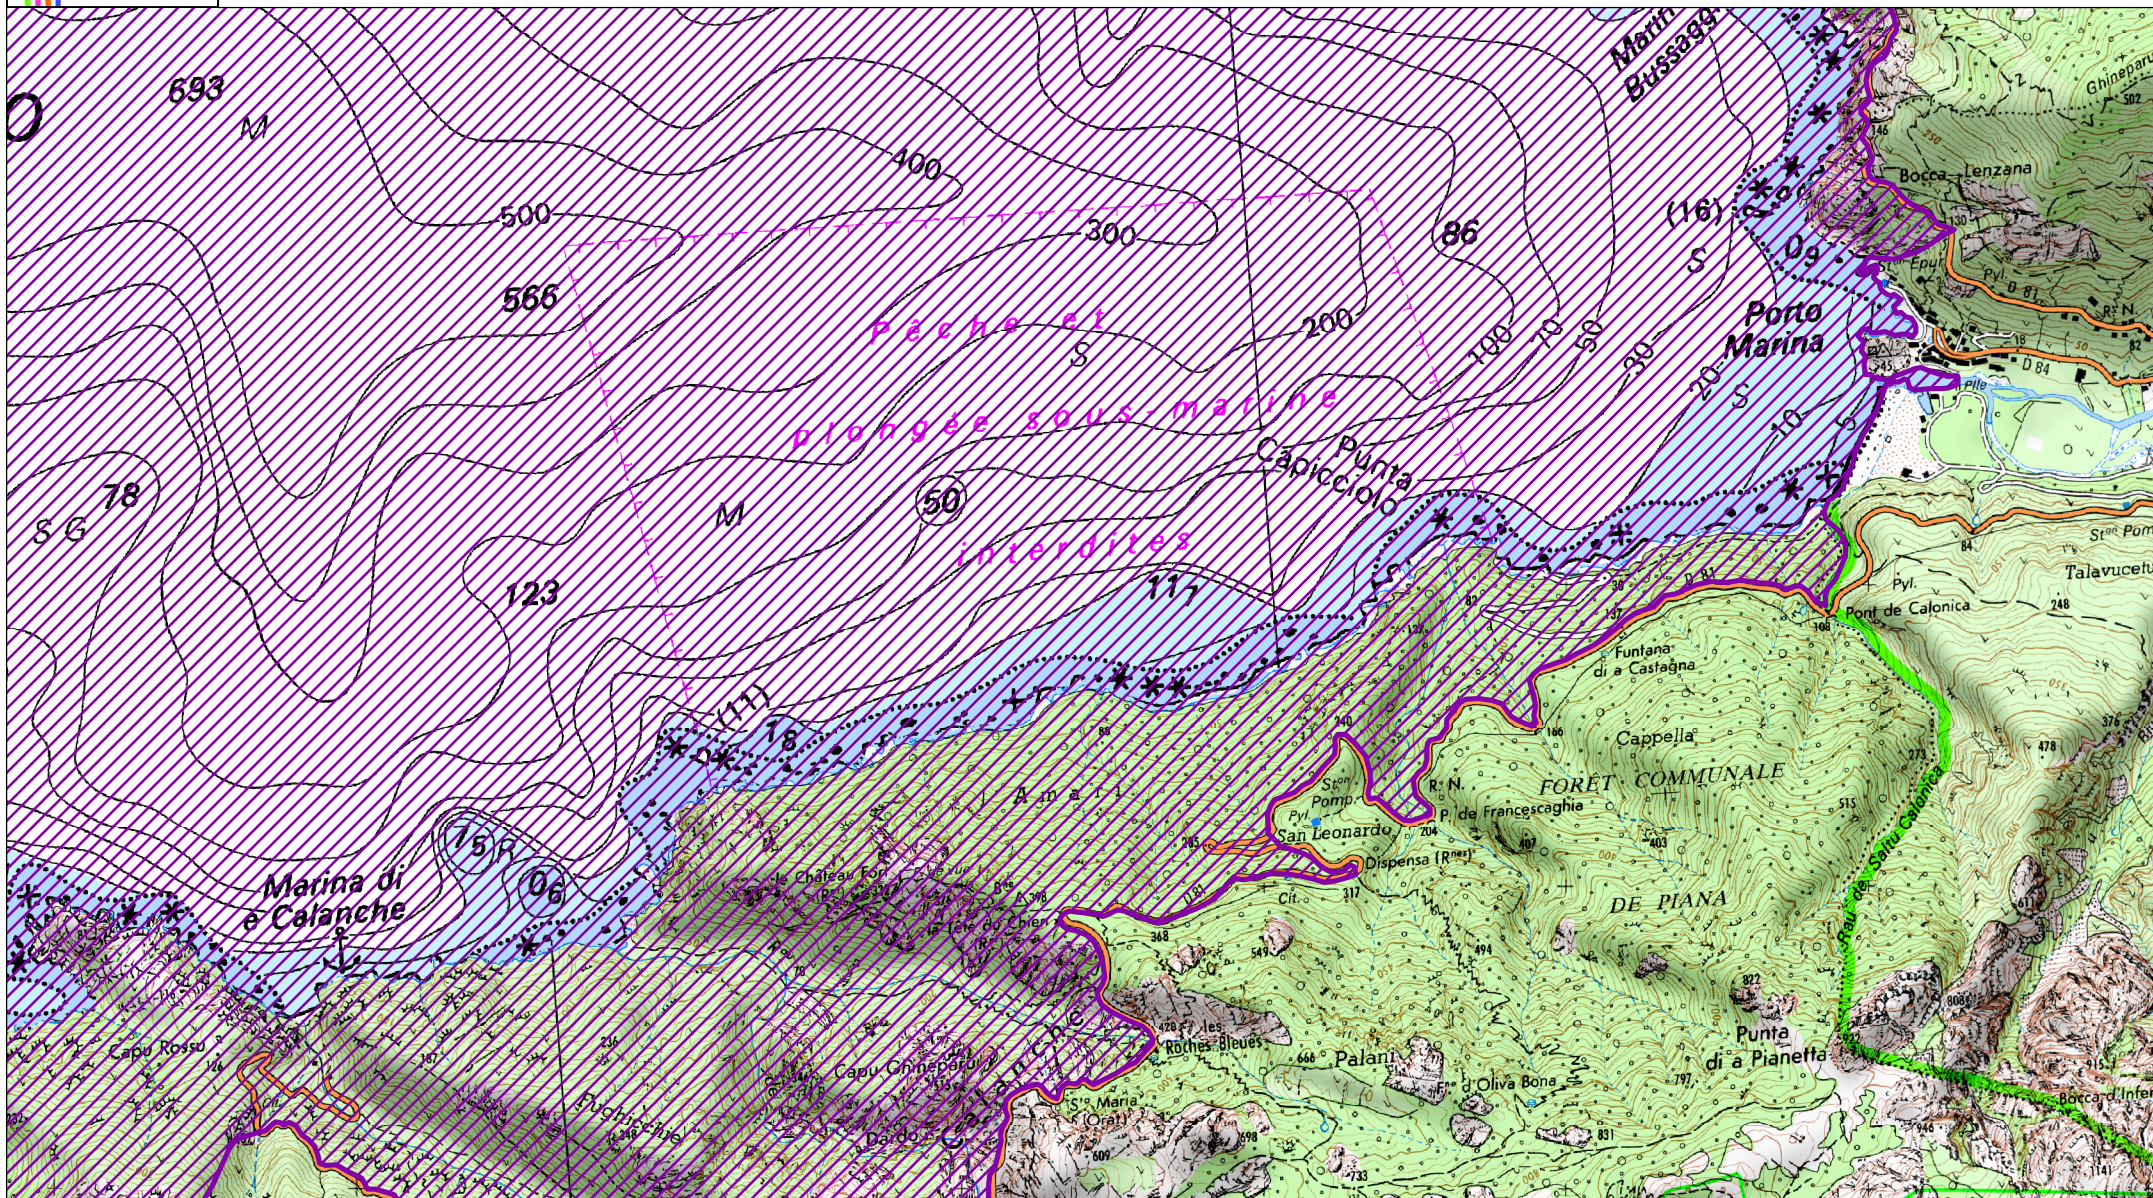

# Site Natura 2000 "PORTO/SCANDOLA/REVELATTA/CALVI/CALANCHES DE PIANA"

Zone spéciale de conservation FR9400574

Départements de Haute-Corse et de Corse-du-Sud, Région Corse

Carte 7/12 au 1/ 25 000

Ministère  
de l'écologie,  
du Développement  
durable  
et de l'Énergie

Périmètre du site Natura 2000

Fond SCAN littoral® - IGN©2010