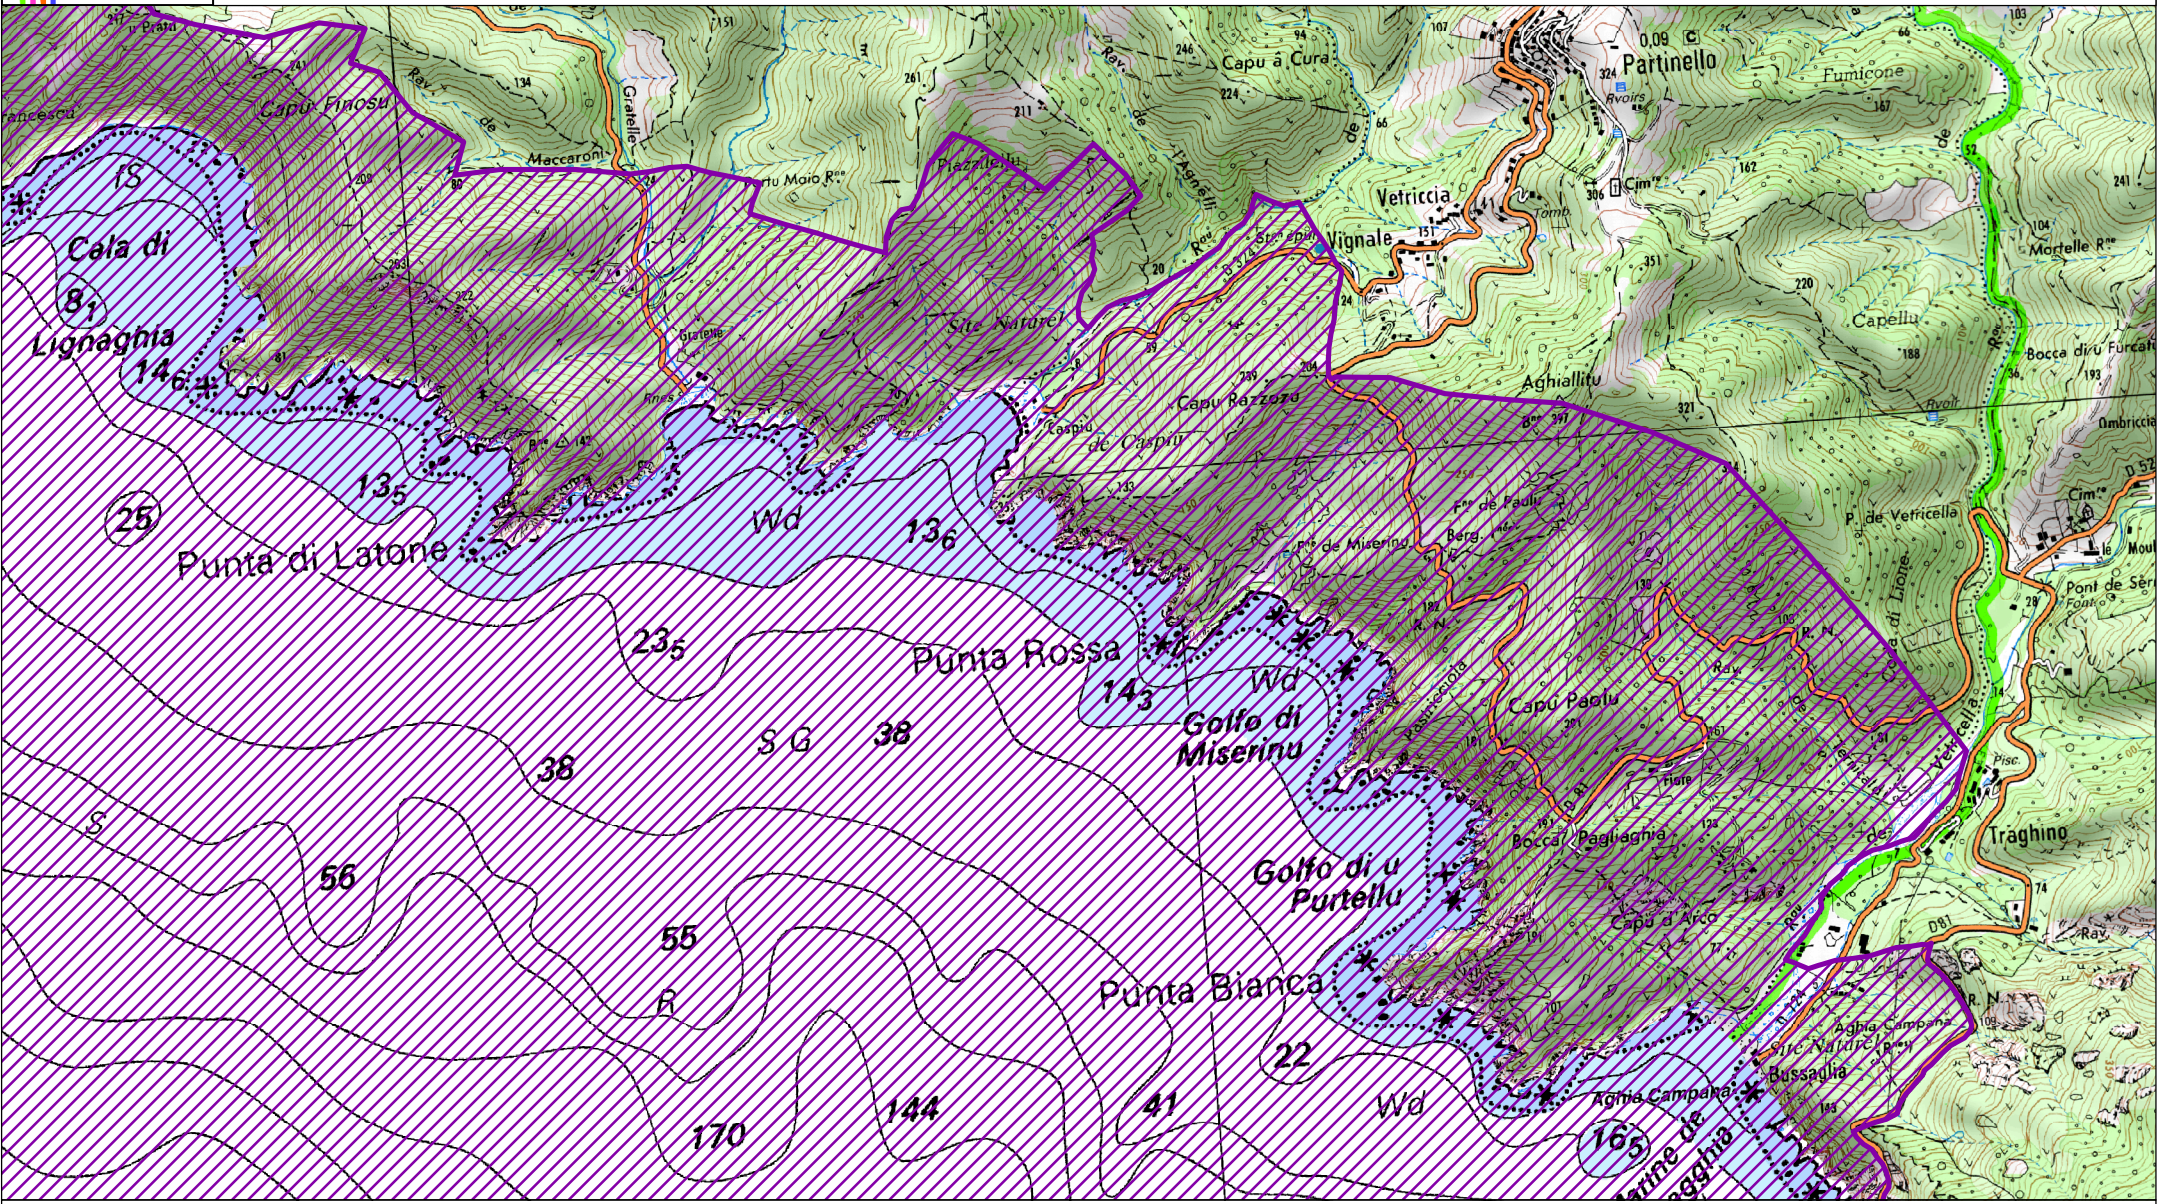

Site Natura 2000 "PORTO/SCANDOLA/REVELATTA/CALVI/CALANCHES DE PIANA"

Zone spéciale de conservation FR9400574

Départements de Haute-Corse et de Corse-du-Sud, Région Corse

Carte 6/12 au 1/ 25 000

 Périmètre du site Natura 2000

Fond SCAN littoral® - IGN©2010