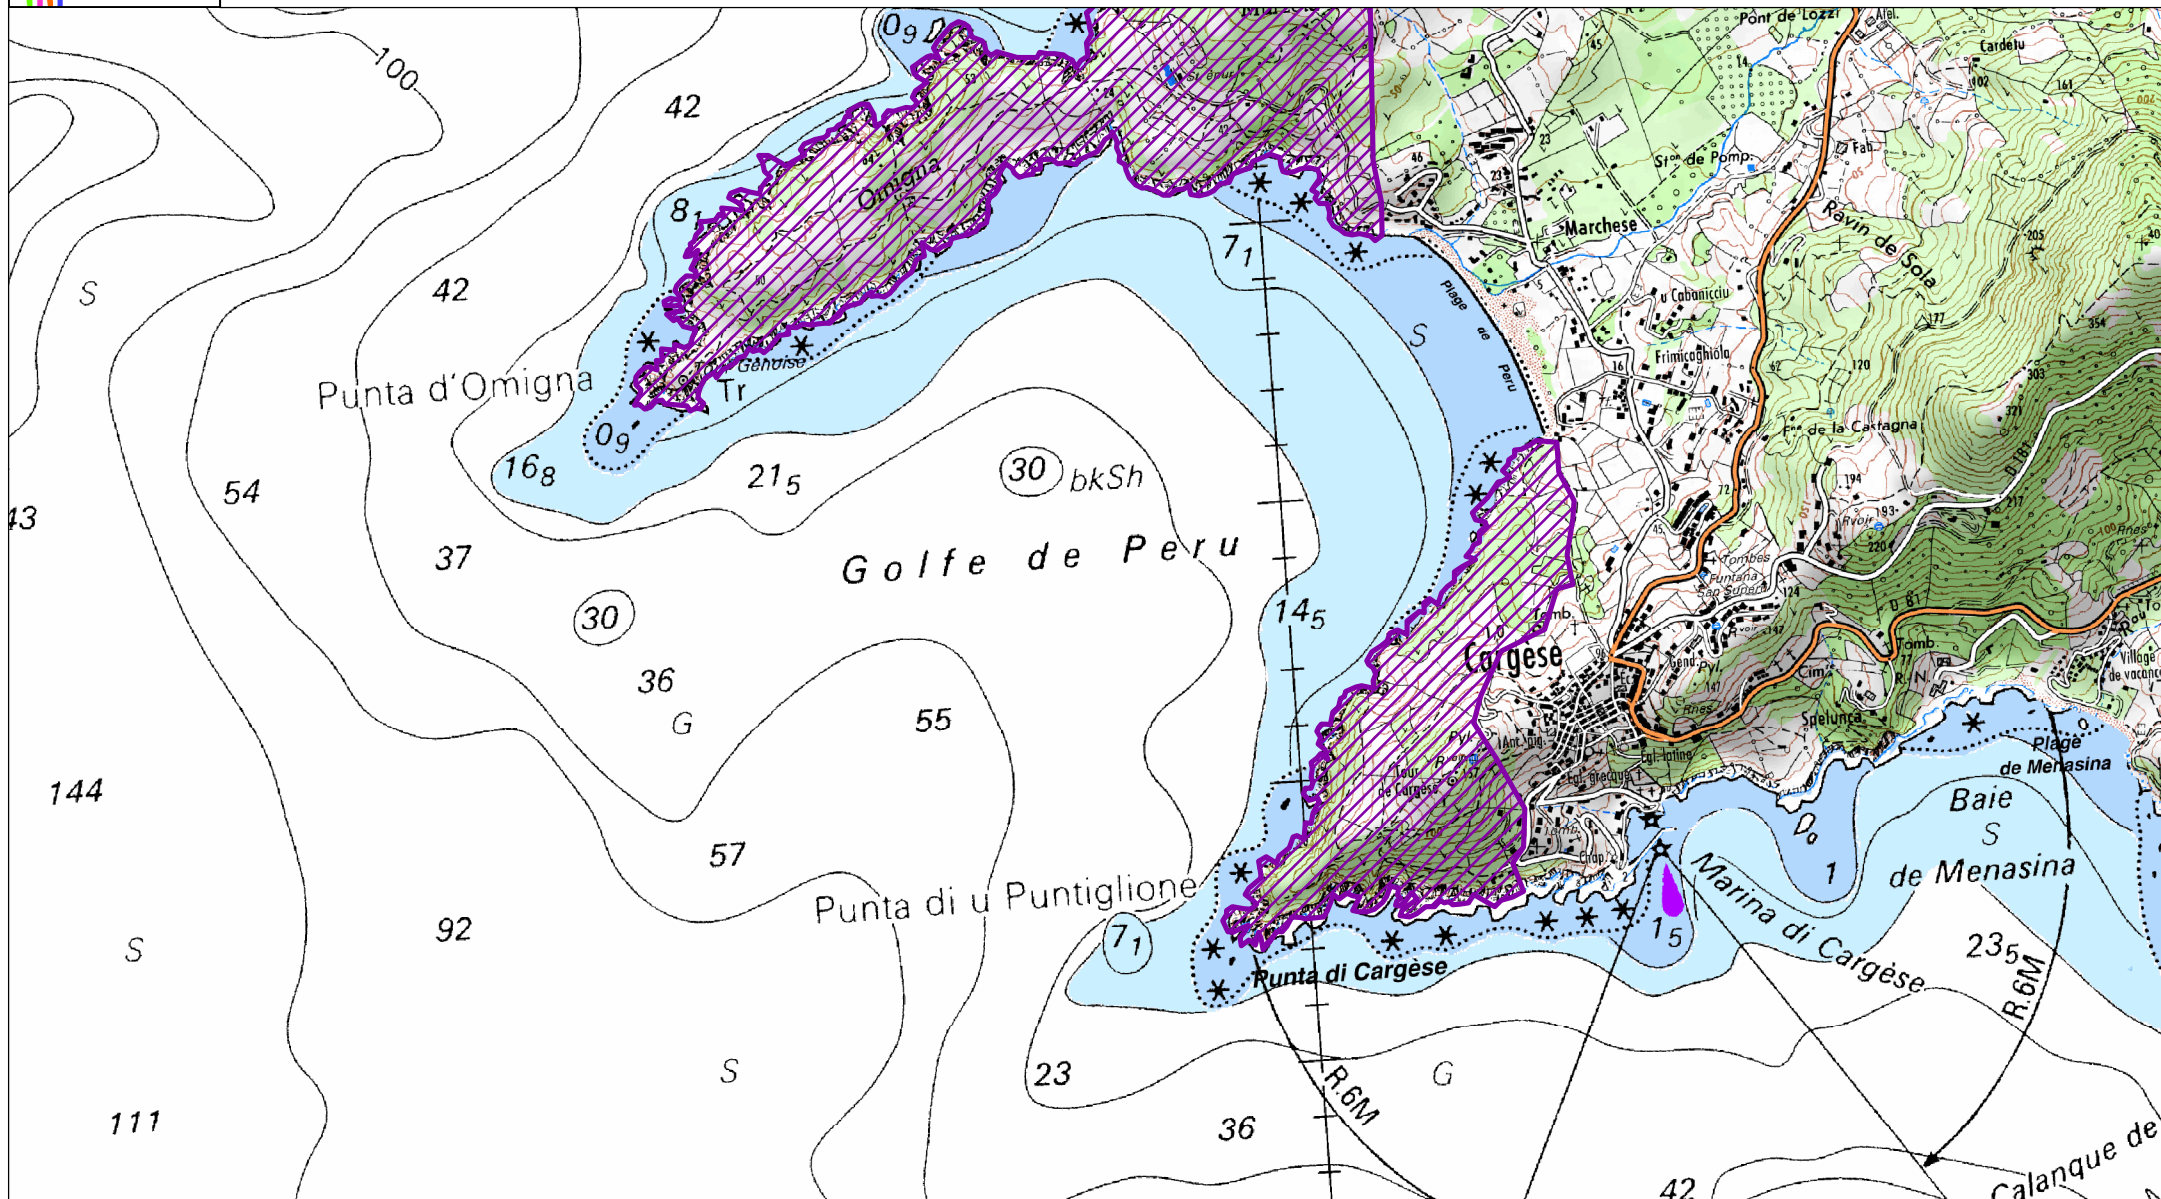

Liberté • Égalité • Fraternité
RÉPUBLIQUE FRANÇAISE

Site Natura 2000 "PORTO/SCANDOLA/REVELATTA/CALVI/CALANCHES DE PIANA"

Zone spéciale de conservation FR9400574

Départements de Haute-Corse et de Corse-du-Sud, Région Corse

Carte 11/12 au 1/ 25 000

Ministère
de l'Écologie,
du Développement
durable
et de l'Énergie

Périmètre du site Natura 2000

Fond SCAN littoral® - IGN©2010