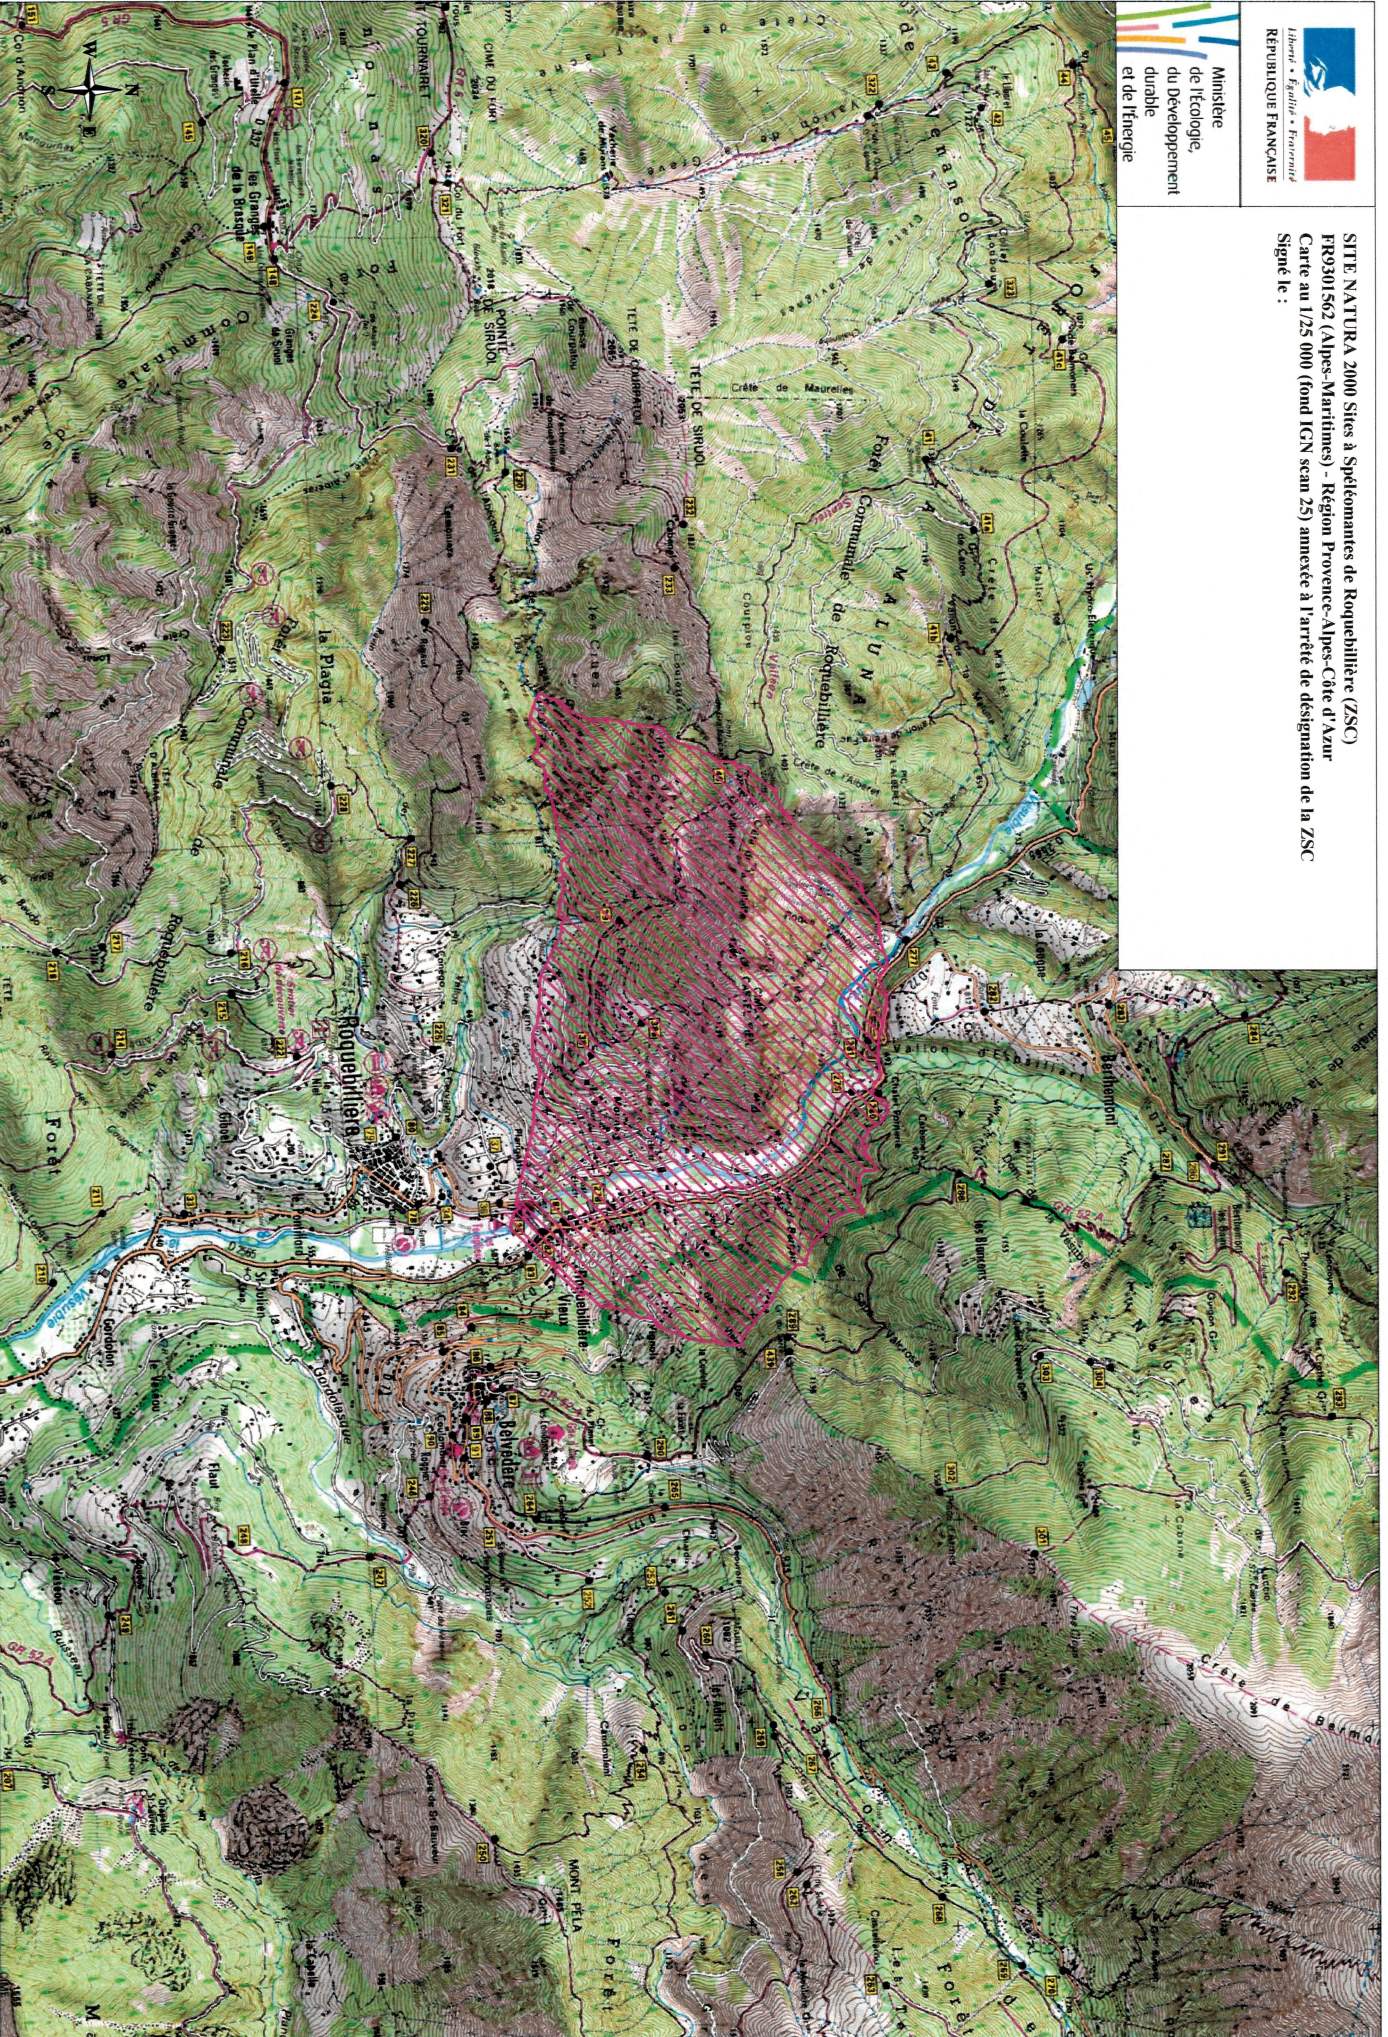

SITE NATURA 2000 Sites à Spélemontes de Roquebillière (ZSC)
FR9301562 (Alpes-Maritimes) - Région Provence-Alpes-Côte d'Azur
Carte au 1/25 000 (fond IGN scan 25) annexée à l'arrêté de désignation de la ZSC
Signé le :

ZSC

Carte A3

Echelle : 1:25000

Cartes Topographiques IGN® 374101, 3741ET

Réalisation : DREAL PACA - Septembre 2013
© IGN Scan 25 © 2010