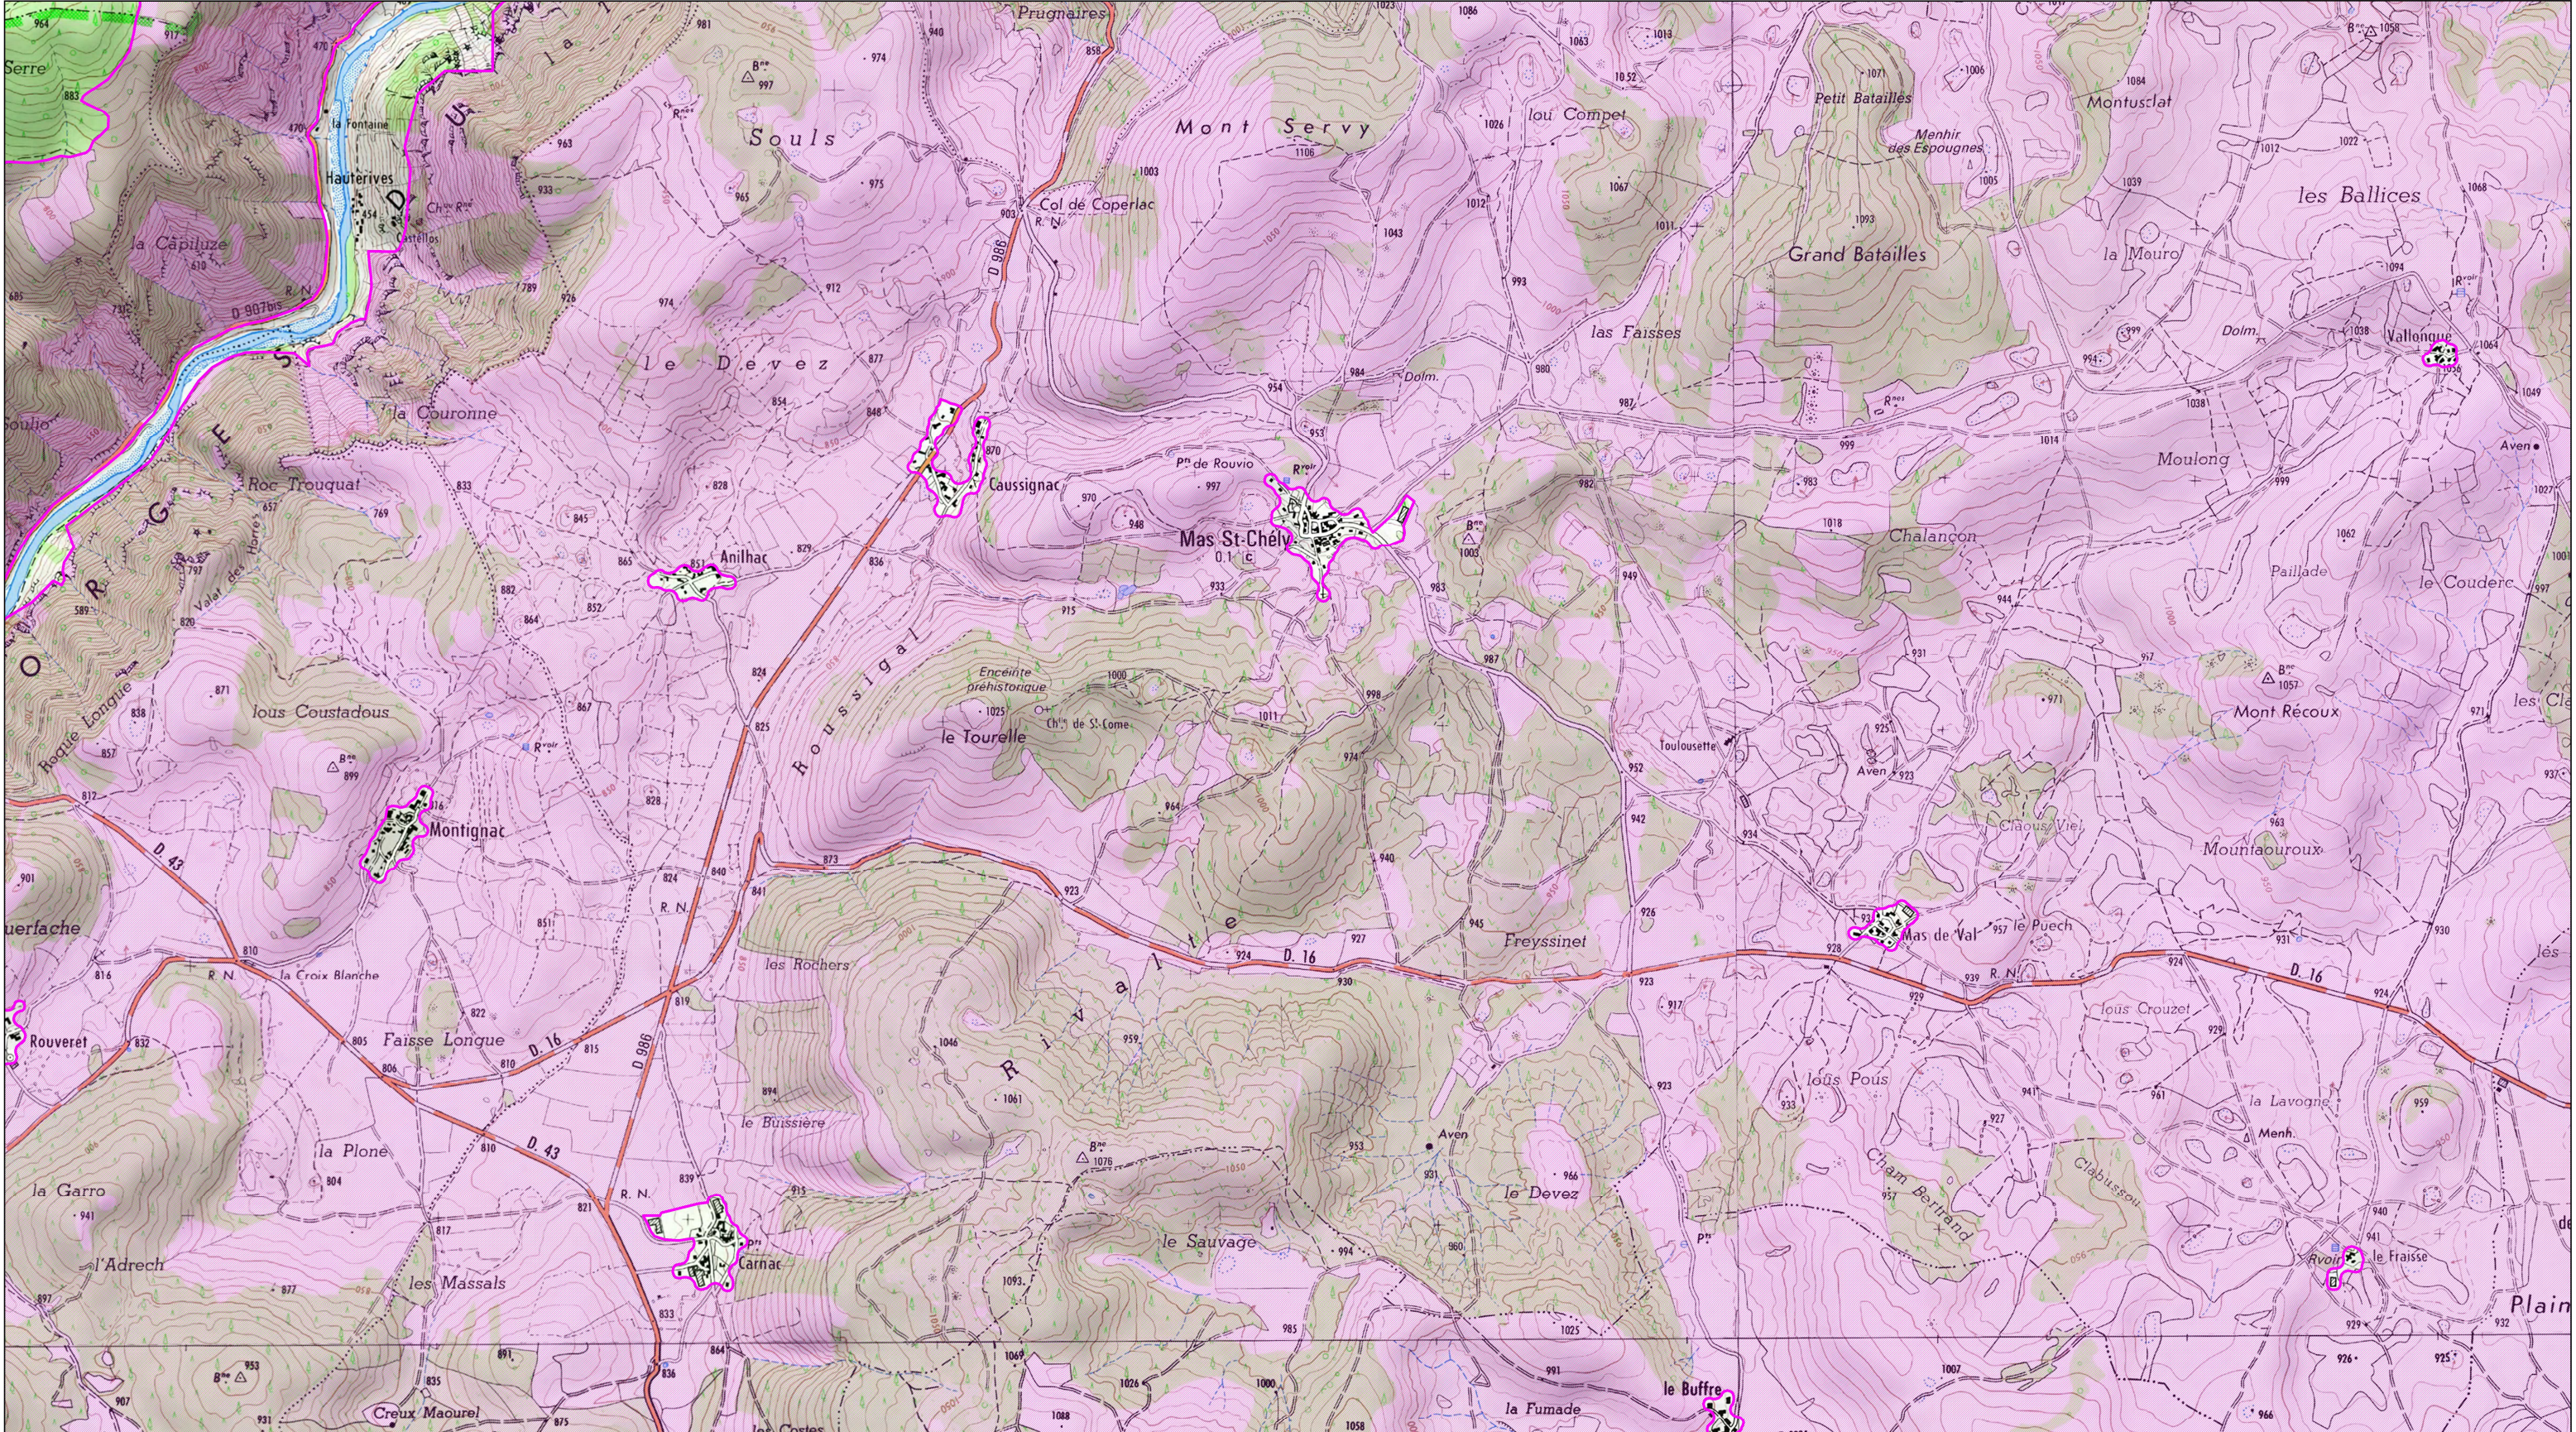

Site NATURA 2000 Gorges du Tarn et de la Jonte (ZPS)
 FR9110105 (Lozère)
 Carte 6/13 au 1/25 000 (fond IGN scan25) annexée à l'arrêté de désignation de la ZPS
 Signé le :

 Directive Oiseaux : Zone de Protection Spéciale (FR9110105)

Source : Dreal Languedoc-Roussillon
 Fond : Scan 25 © IGN
 Date : Avril 2014