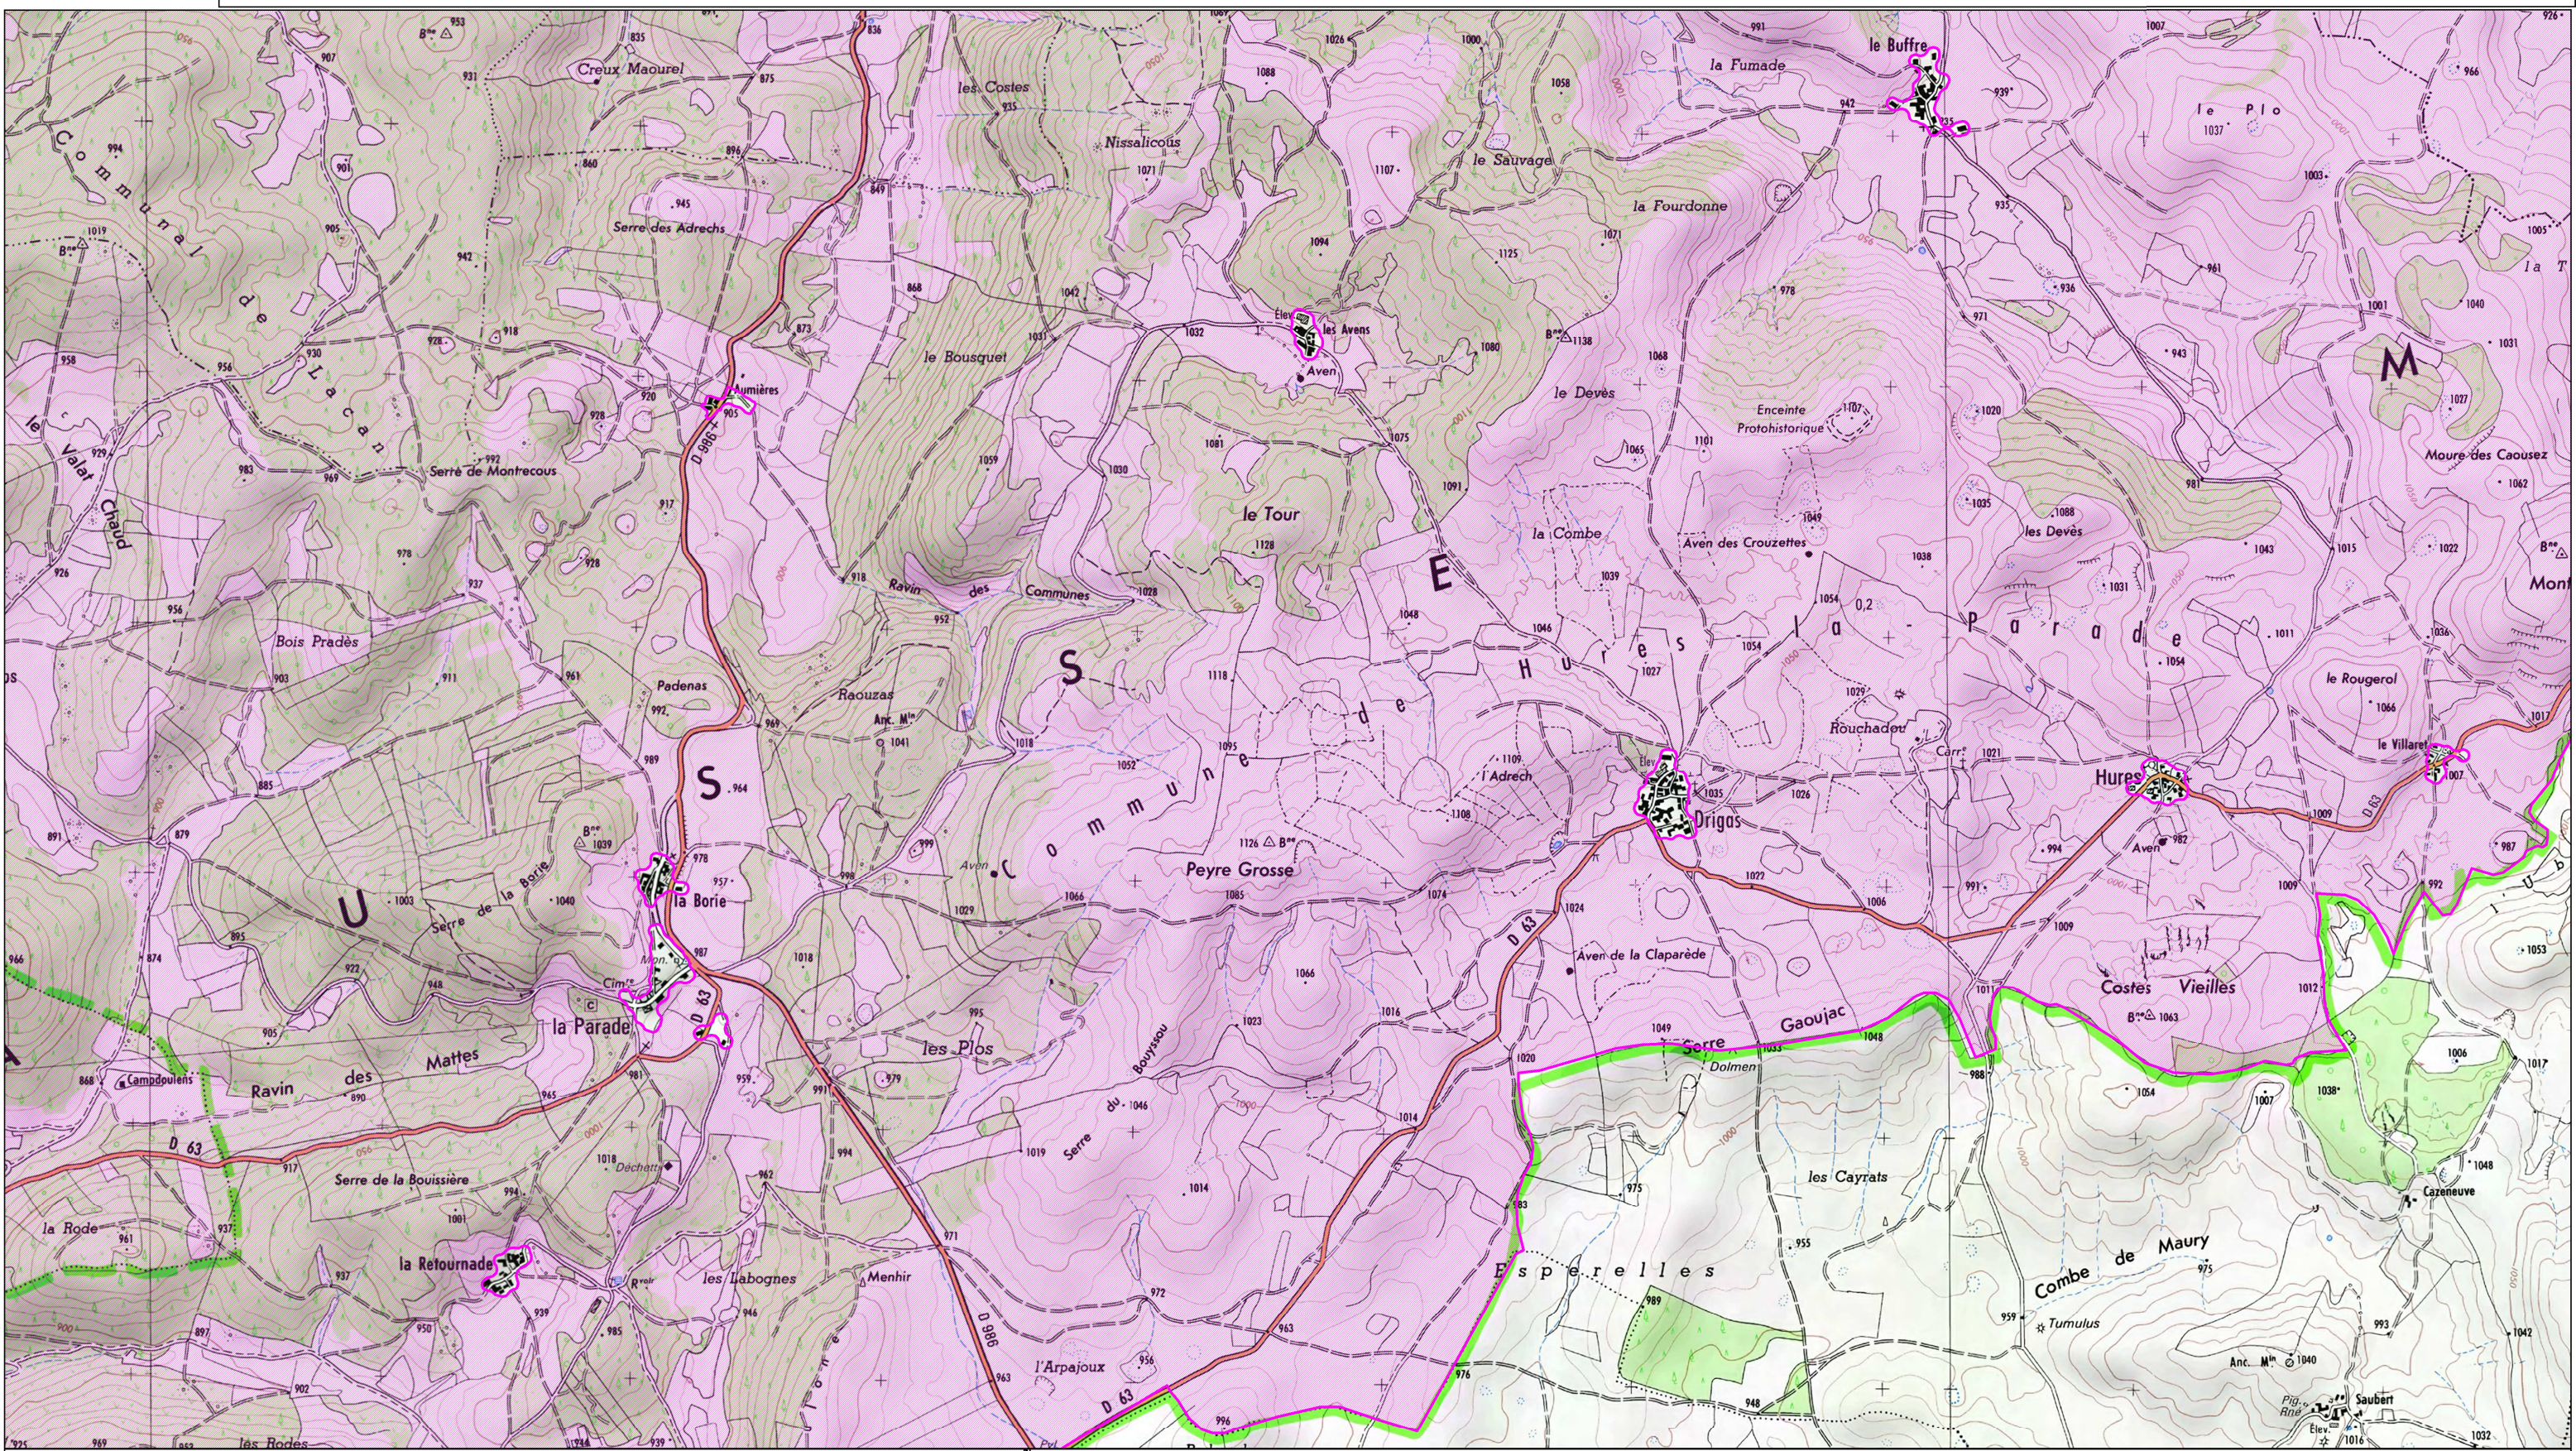

Site NATURA 2000 Gorges du Tarn et de la Jonte (ZPS)
 FR9110105 (Lozère)
 Carte 4/13 au 1/25 000 (fond IGN scan25) annexée à l'arrêté de désignation de la ZPS
 Signé le :

Directive Oiseaux : Zone de Protection Spéciale (FR9110105)

Source : Dreal Languedoc-Roussillon
 Fond : Scan 25 © IGN
 Date : Avril 2014