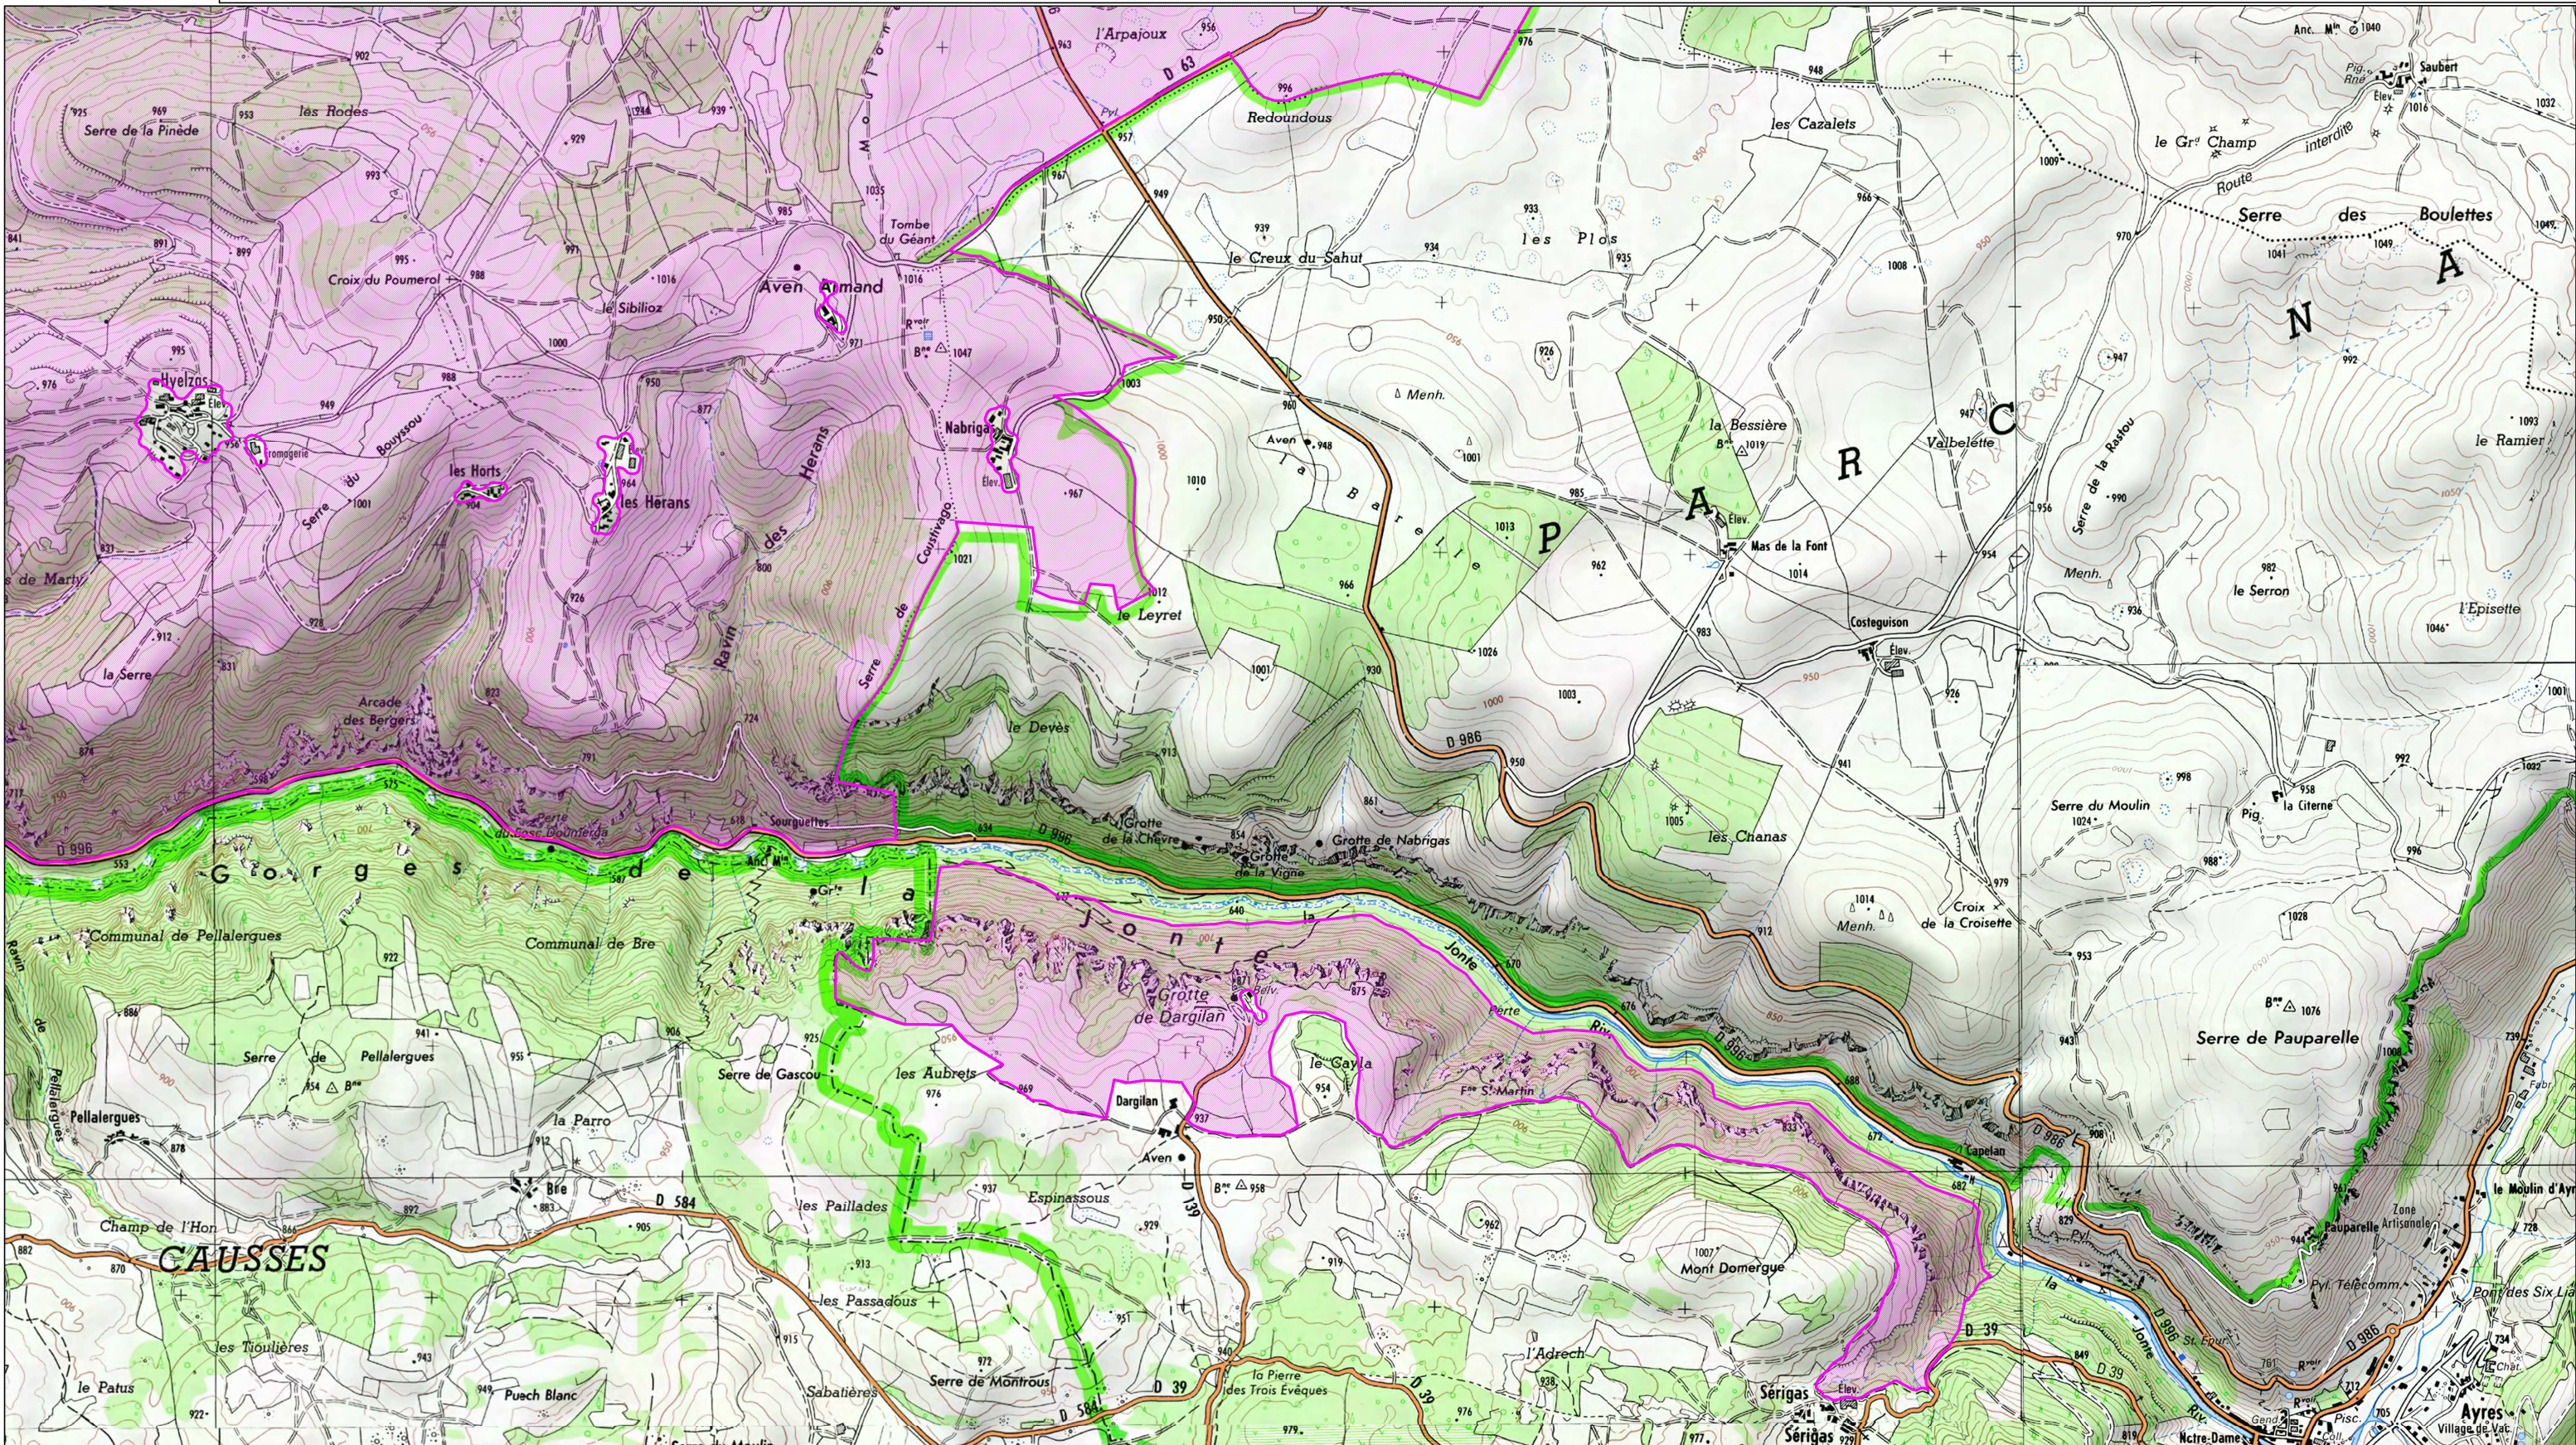

Site NATURA 2000 Gorges du Tarn et de la Jonte (ZPS)
 FR9110105 (Lozère)
 Carte 2/13 au 1/25 000 (fond IGN scan25) annexée à l'arrêté de désignation de la ZPS
 Signé le :

Directive Oiseaux : Zone de Protection Spéciale (FR9110105)

Source : Dreal Languedoc-Roussillon
 Fond : Scan 25 © IGN
 Date : Avril 2014