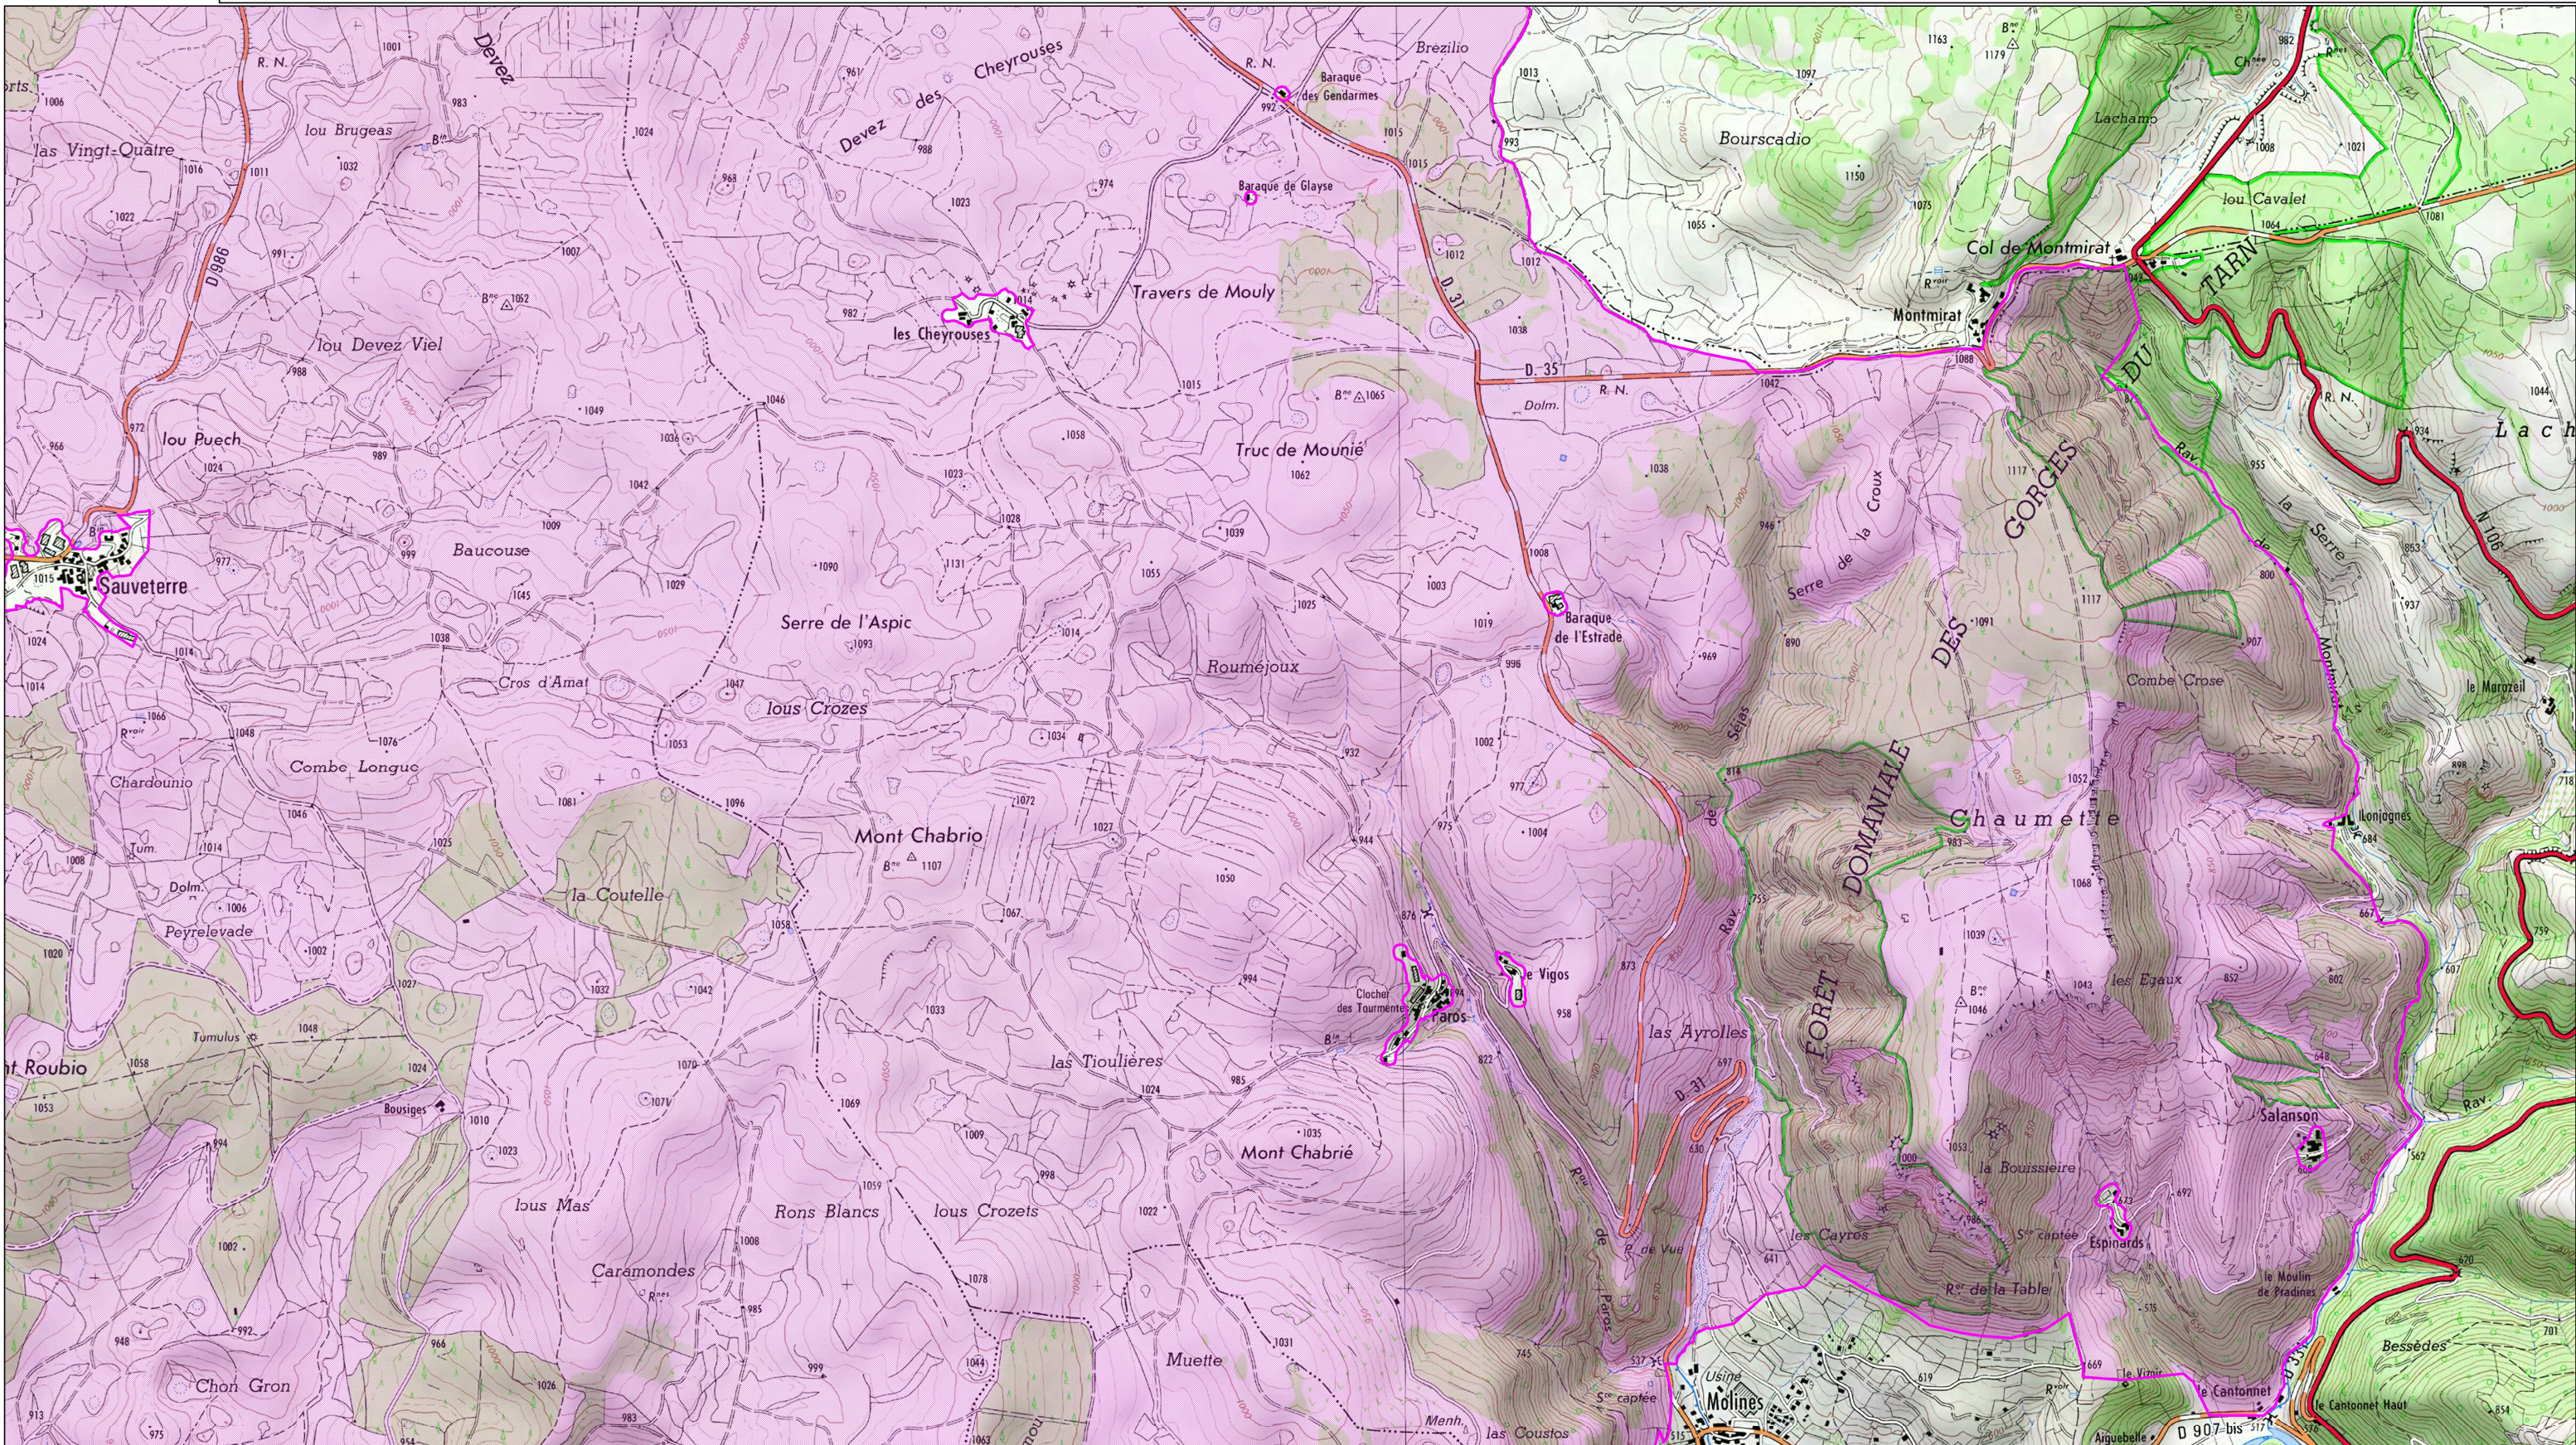

Site NATURA 2000 Gorges du Tarn et de la Jonte (ZPS)
FR9110105 (Lozère)
Carte 12/13 au 1/25 000 (fond IGN scan25) annexée à l'arrêté de désignation de la ZPS
Signé le :

 Directive Oiseaux : Zone de Protection Spéciale (FR9110105)

Source : Dreal Languedoc-Roussillon
Fond : Scan 25 © IGN
Date : Avril 2014