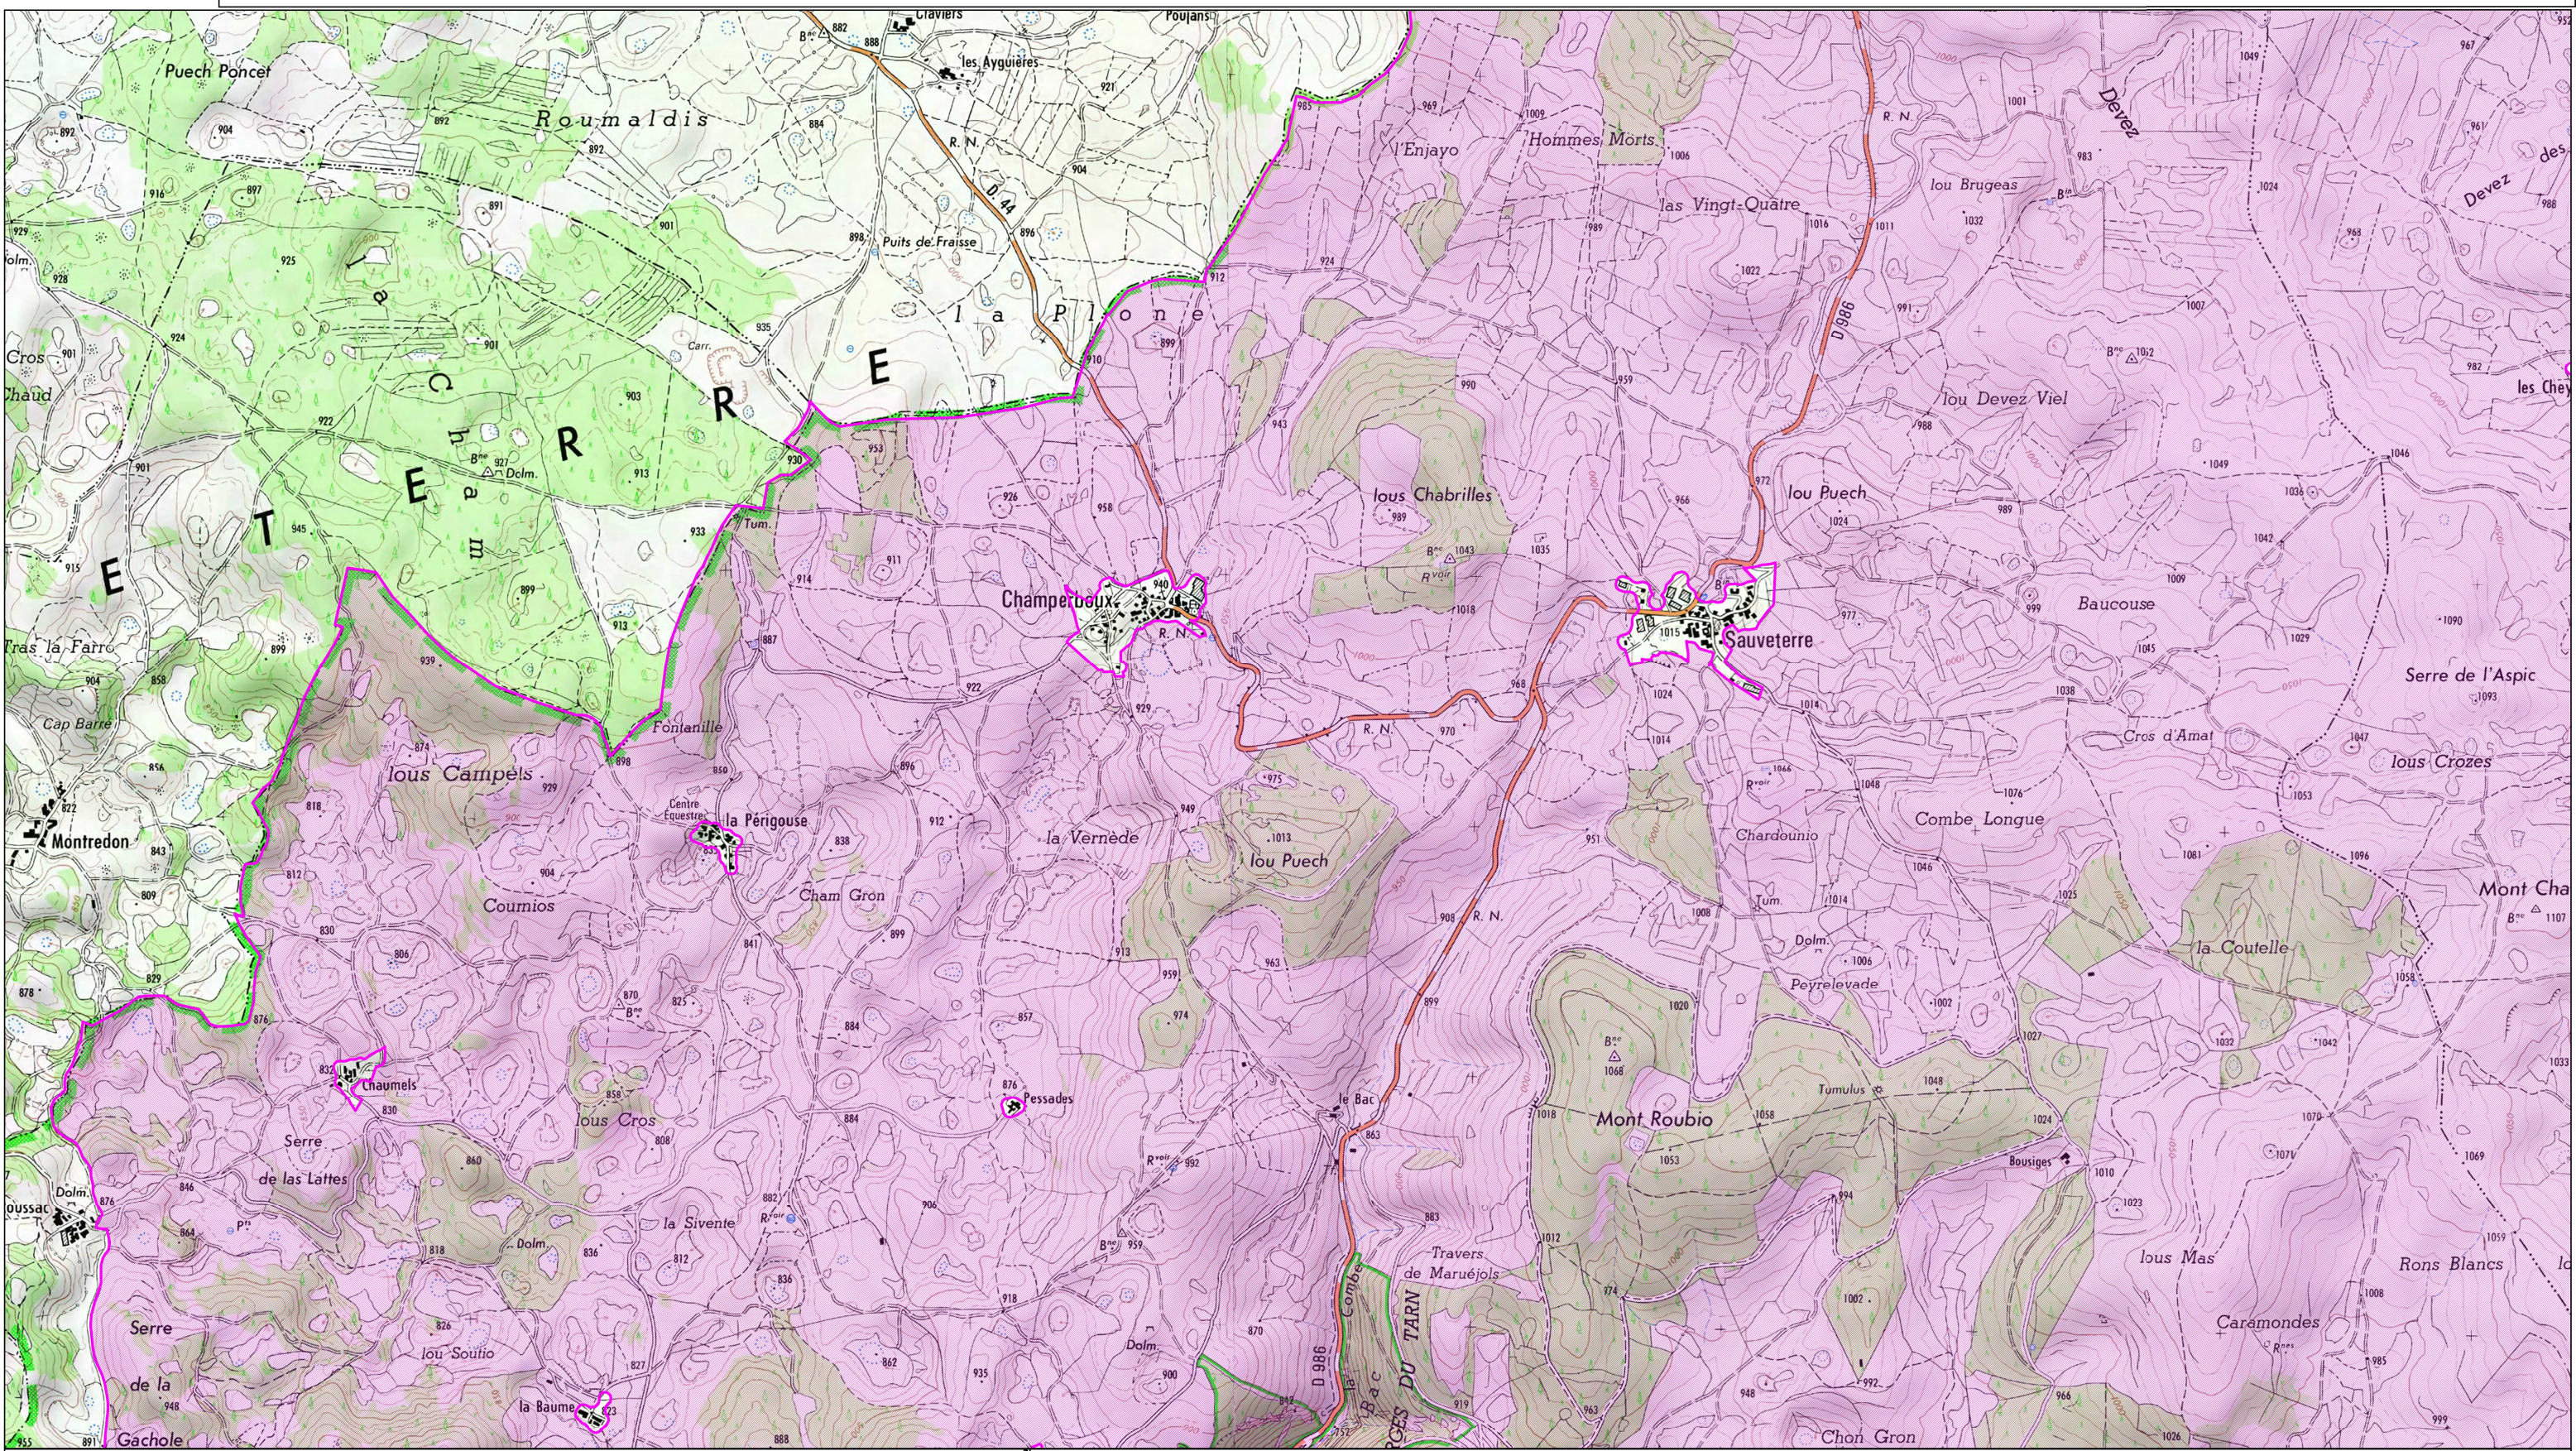

Site NATURA 2000 Gorges du Tarn et de la Jonte (ZPS)
 FR9110105 (Lozère)
 Carte 11/13 au 1/25 000 (fond IGN scan25) annexée à l'arrêté de désignation de la ZPS
 Signé le :

Directive Oiseaux : Zone de Protection Spéciale (FR9110105)

Source : Dreal Languedoc-Roussillon
 Fond : Scan 25 © IGN
 Date : Avril 2014