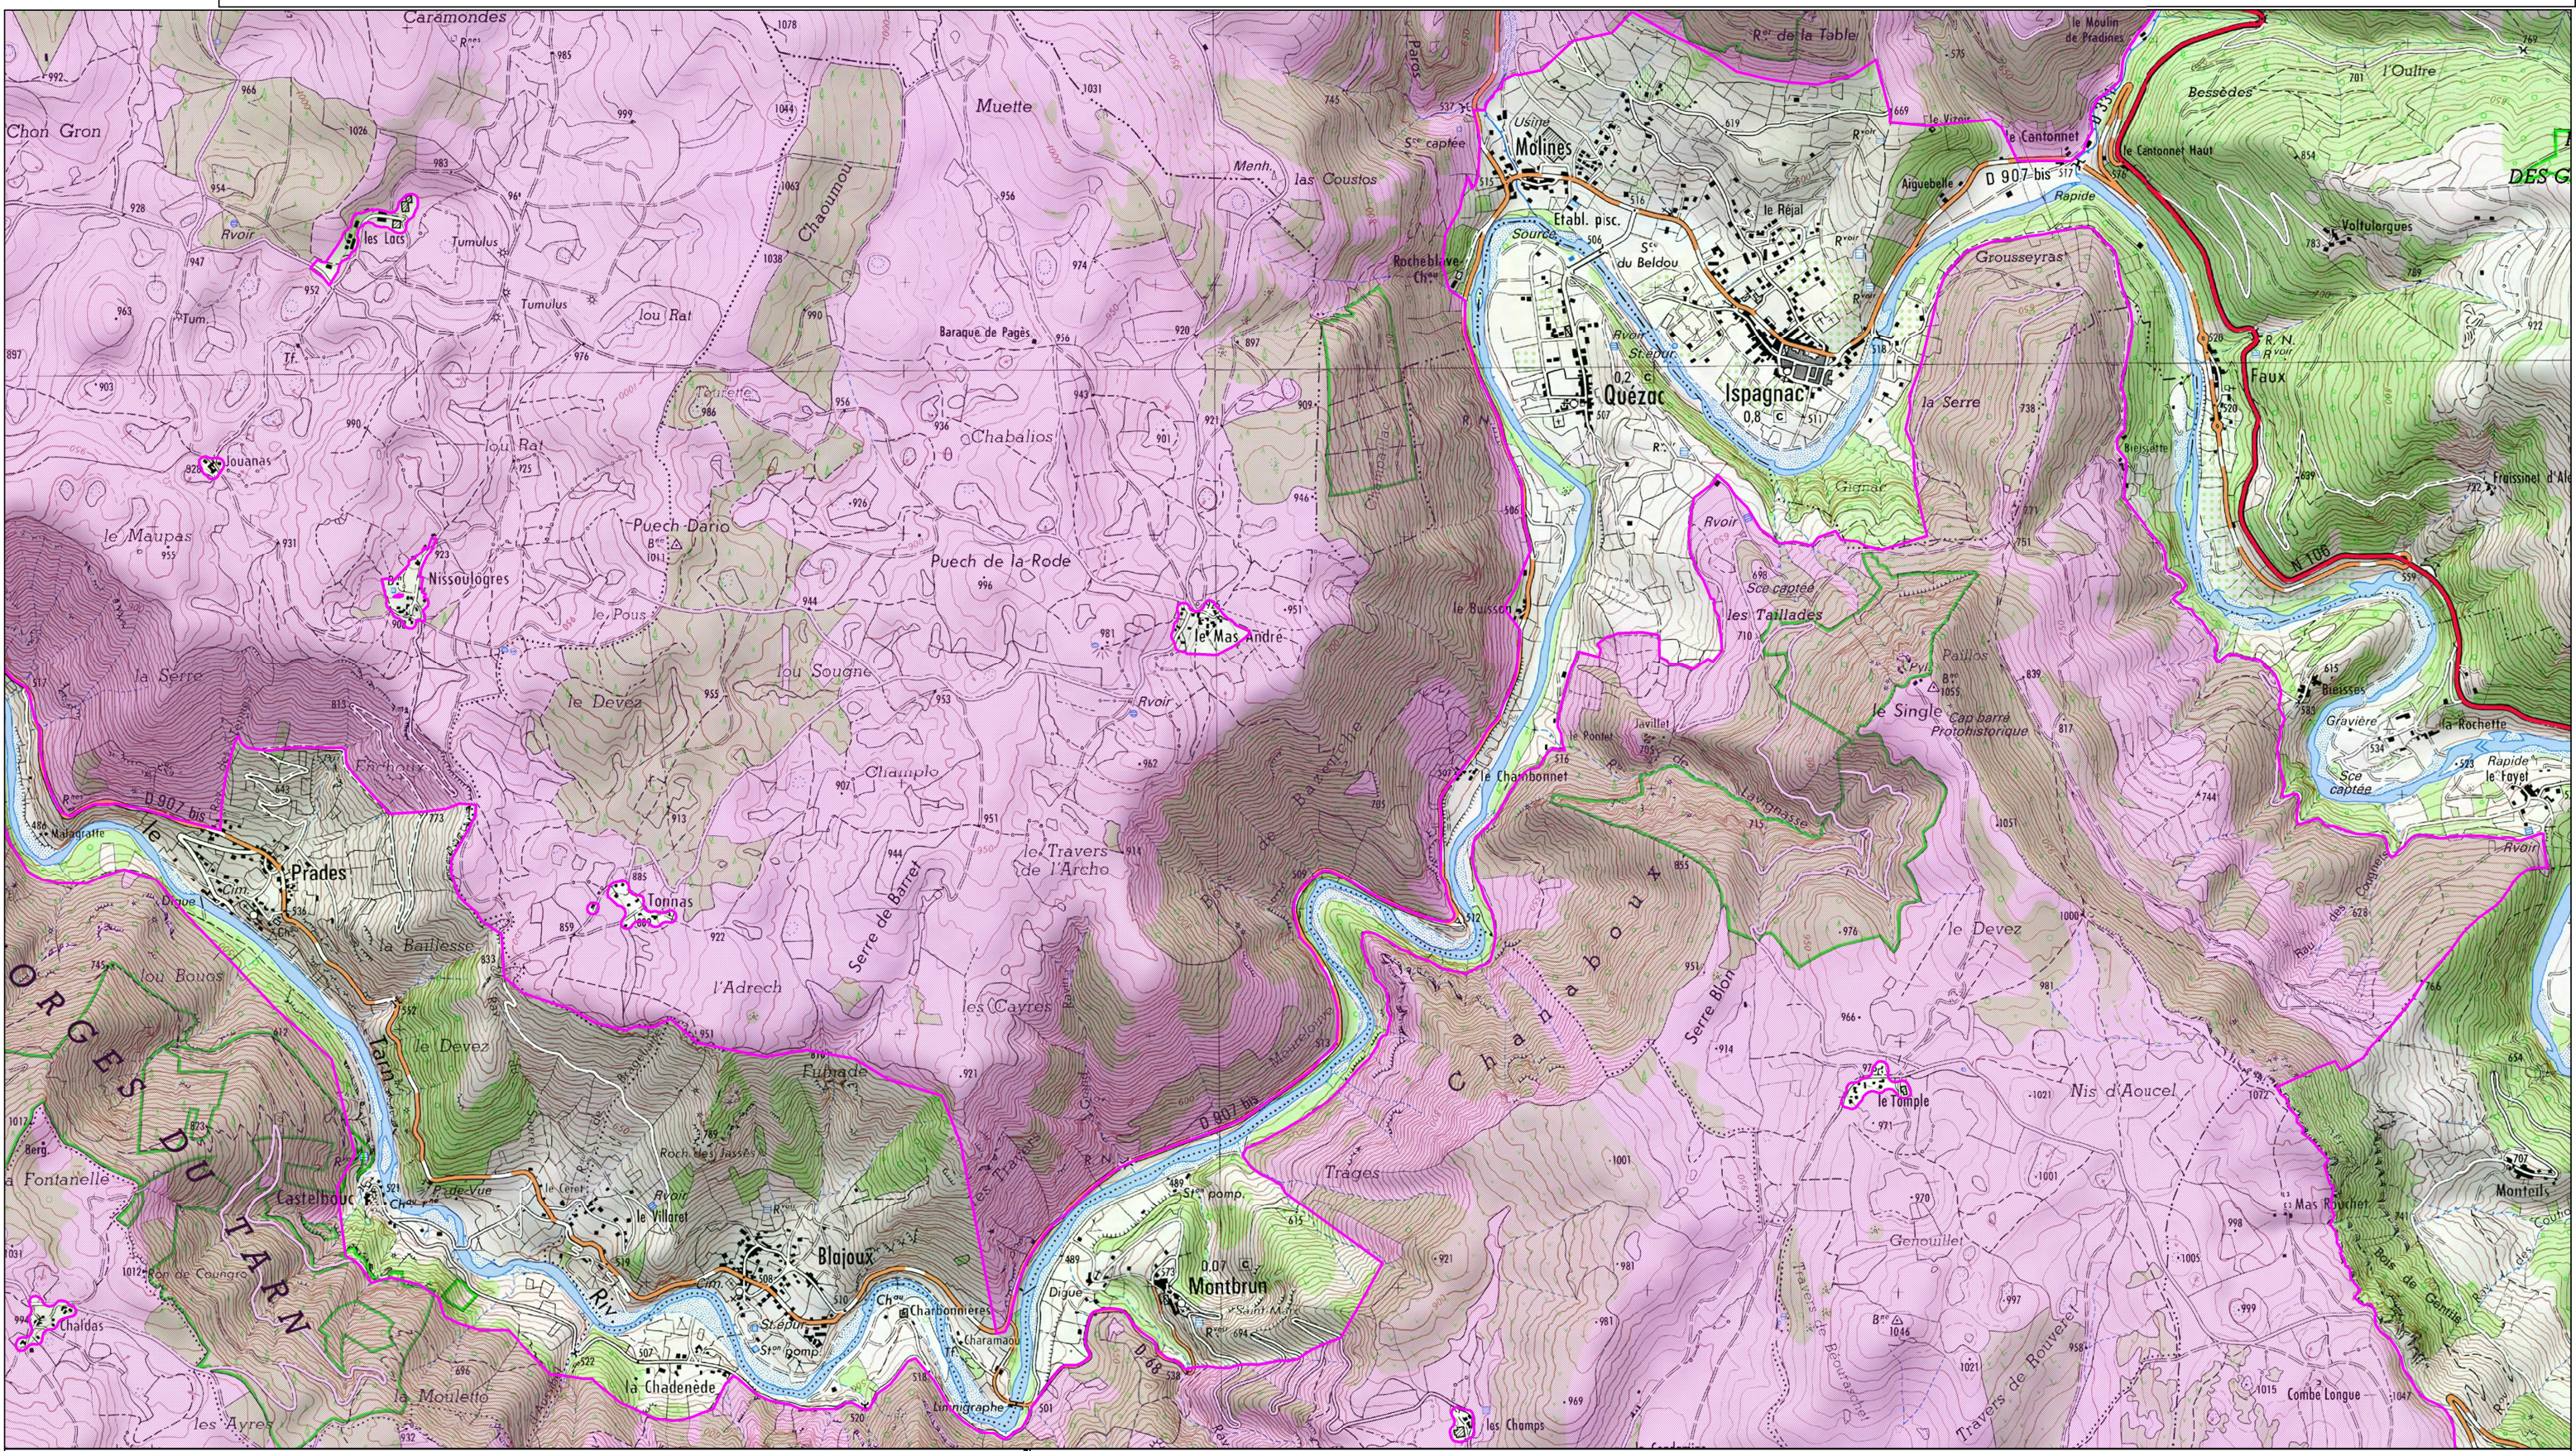

Site NATURA 2000 Gorges du Tarn et de la Jonte (ZPS)  
 FR9110105 (Lozère)  
 Carte 10/13 au 1/25 000 (fond IGN scan25) annexée à l'arrêté de désignation de la ZPS  
 Signé le :

Directive Oiseaux : Zone de Protection Spéciale (FR9110105)

Source : Dreal Languedoc-Roussillon  
 Fond : Scan 25 © IGN  
 Date : Avril 2014