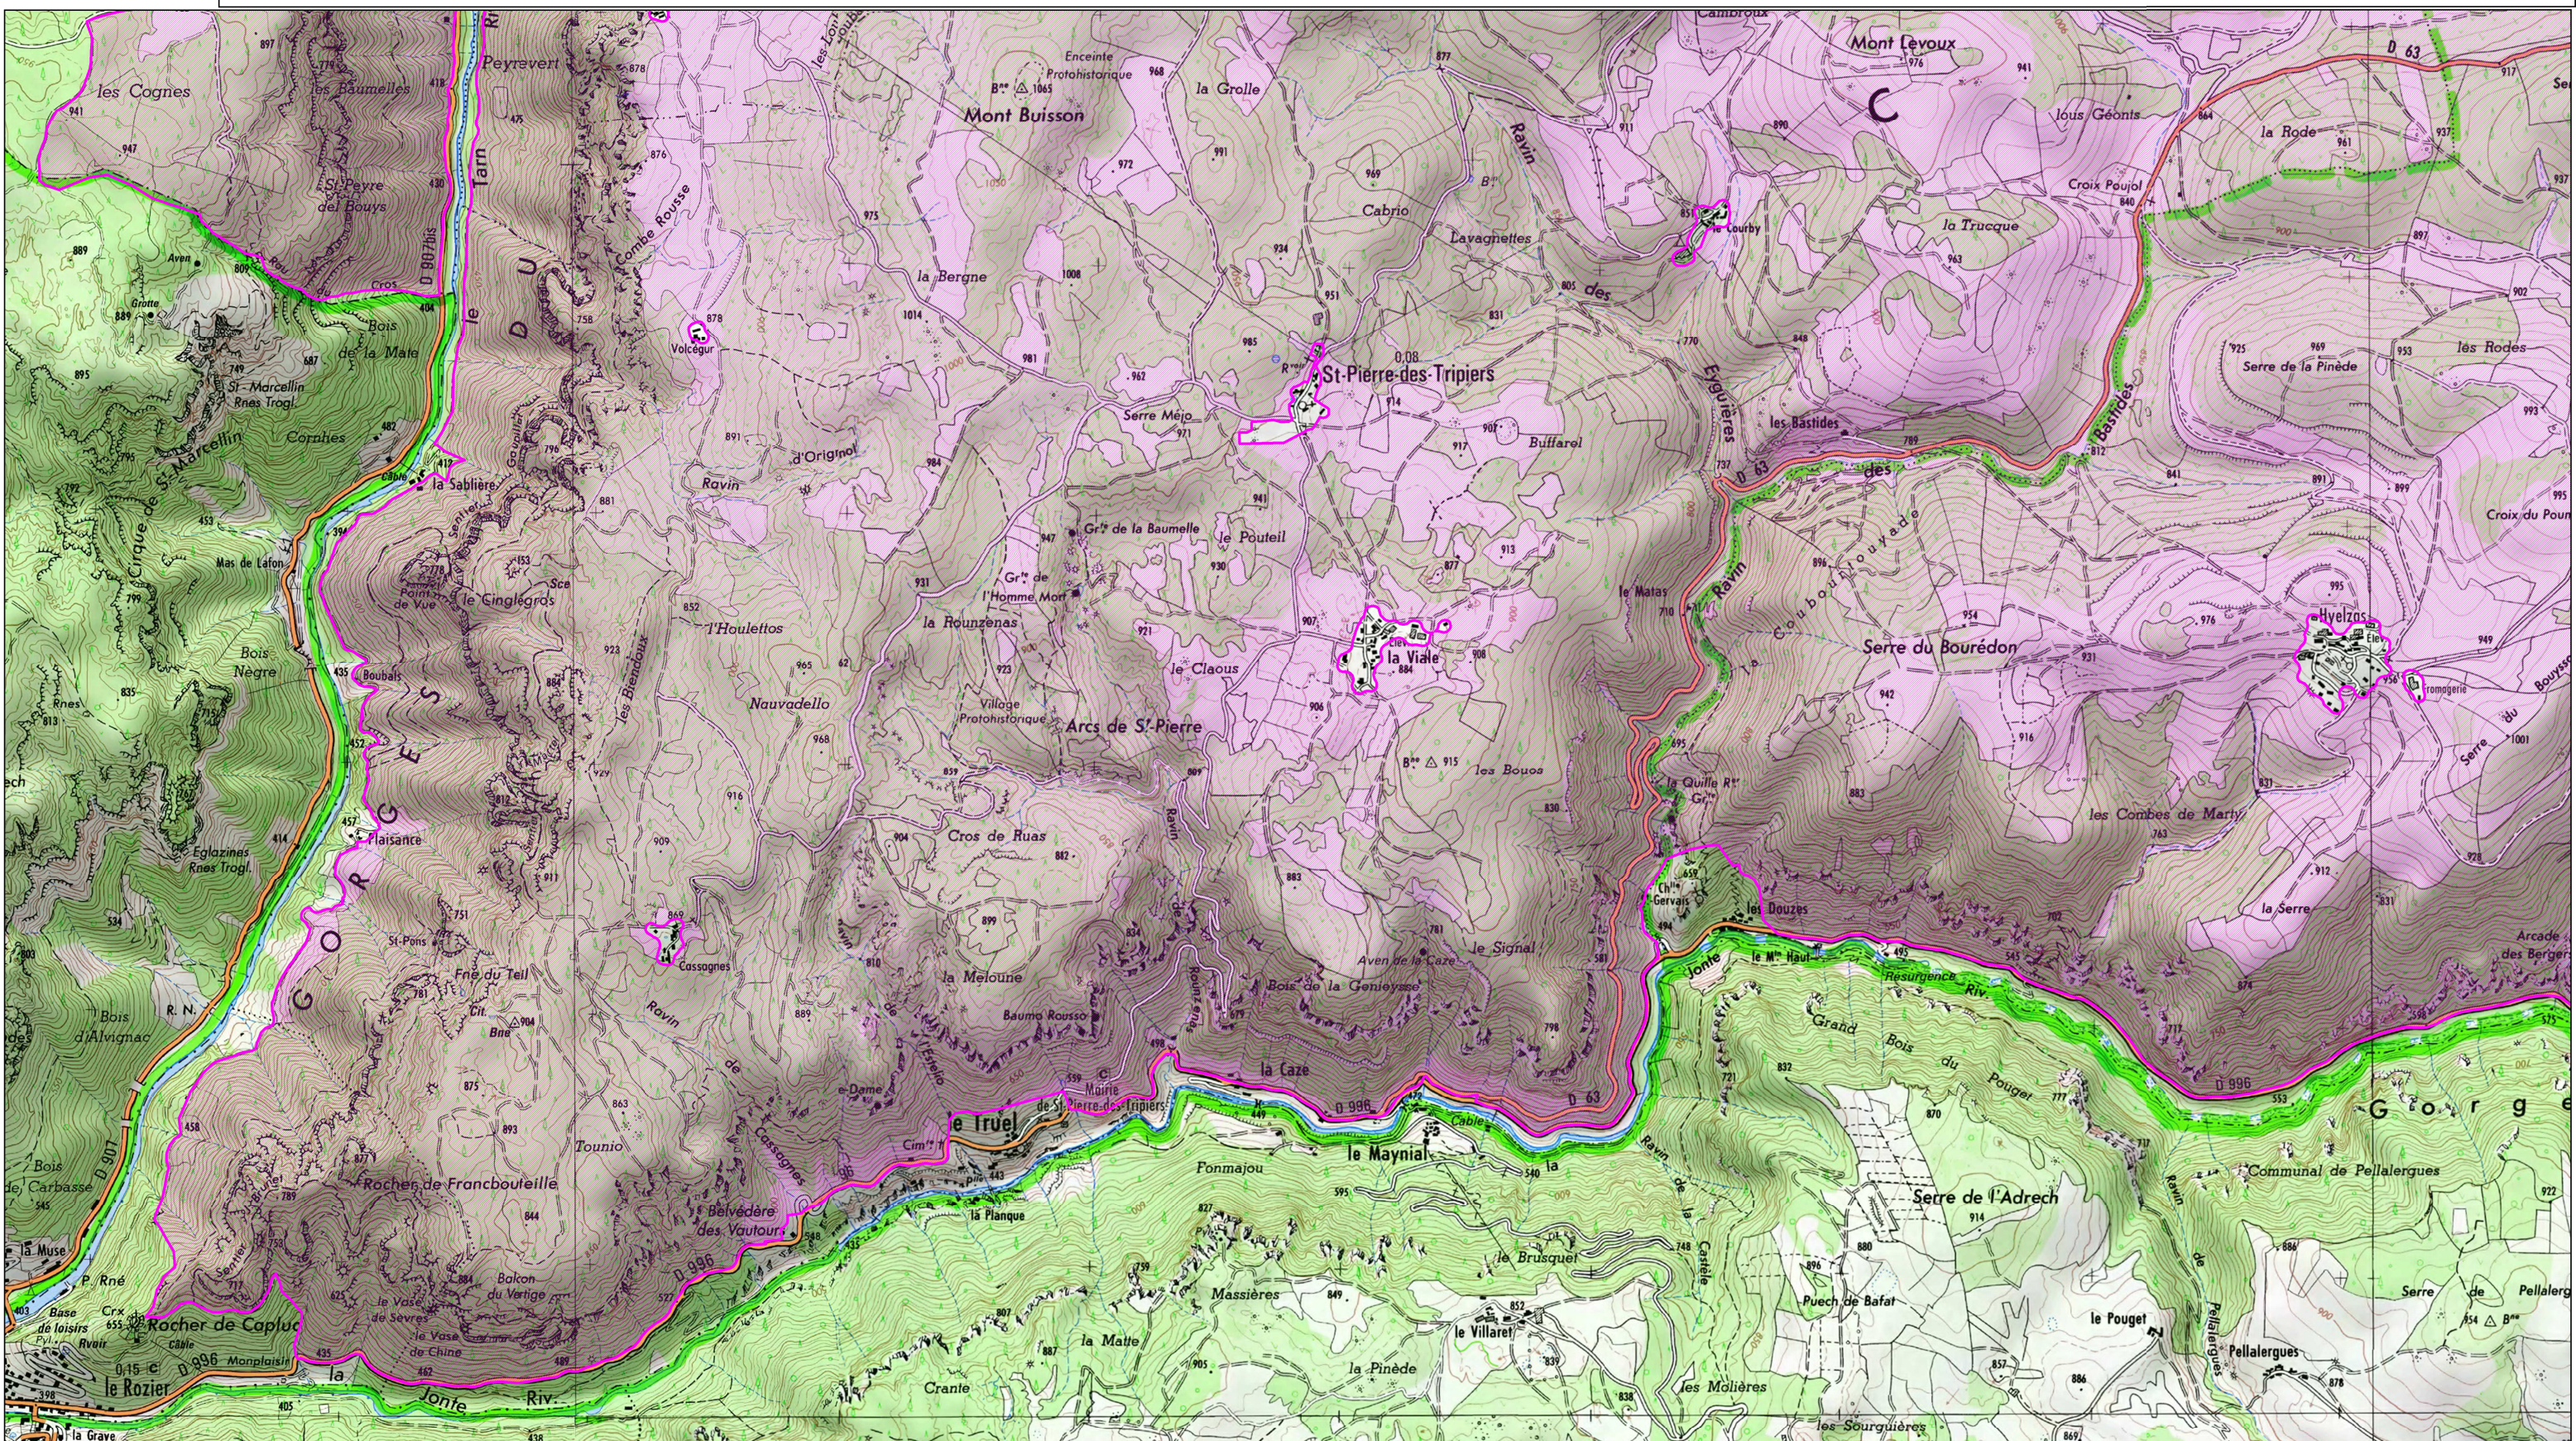

Site NATURA 2000 Gorges du Tarn et de la Jonte (ZPS)
 FR9110105 (Lozère)
 Carte 1/13 au 1/25 000 (fond IGN scan25) annexée à l'arrêté de désignation de la ZPS
 Signé le :

Directive Oiseaux : Zone de Protection Spéciale (FR9110105)

Source : Dreal Languedoc-Roussillon
 Fond : Scan 25 © IGN
 Date : Avril 2014