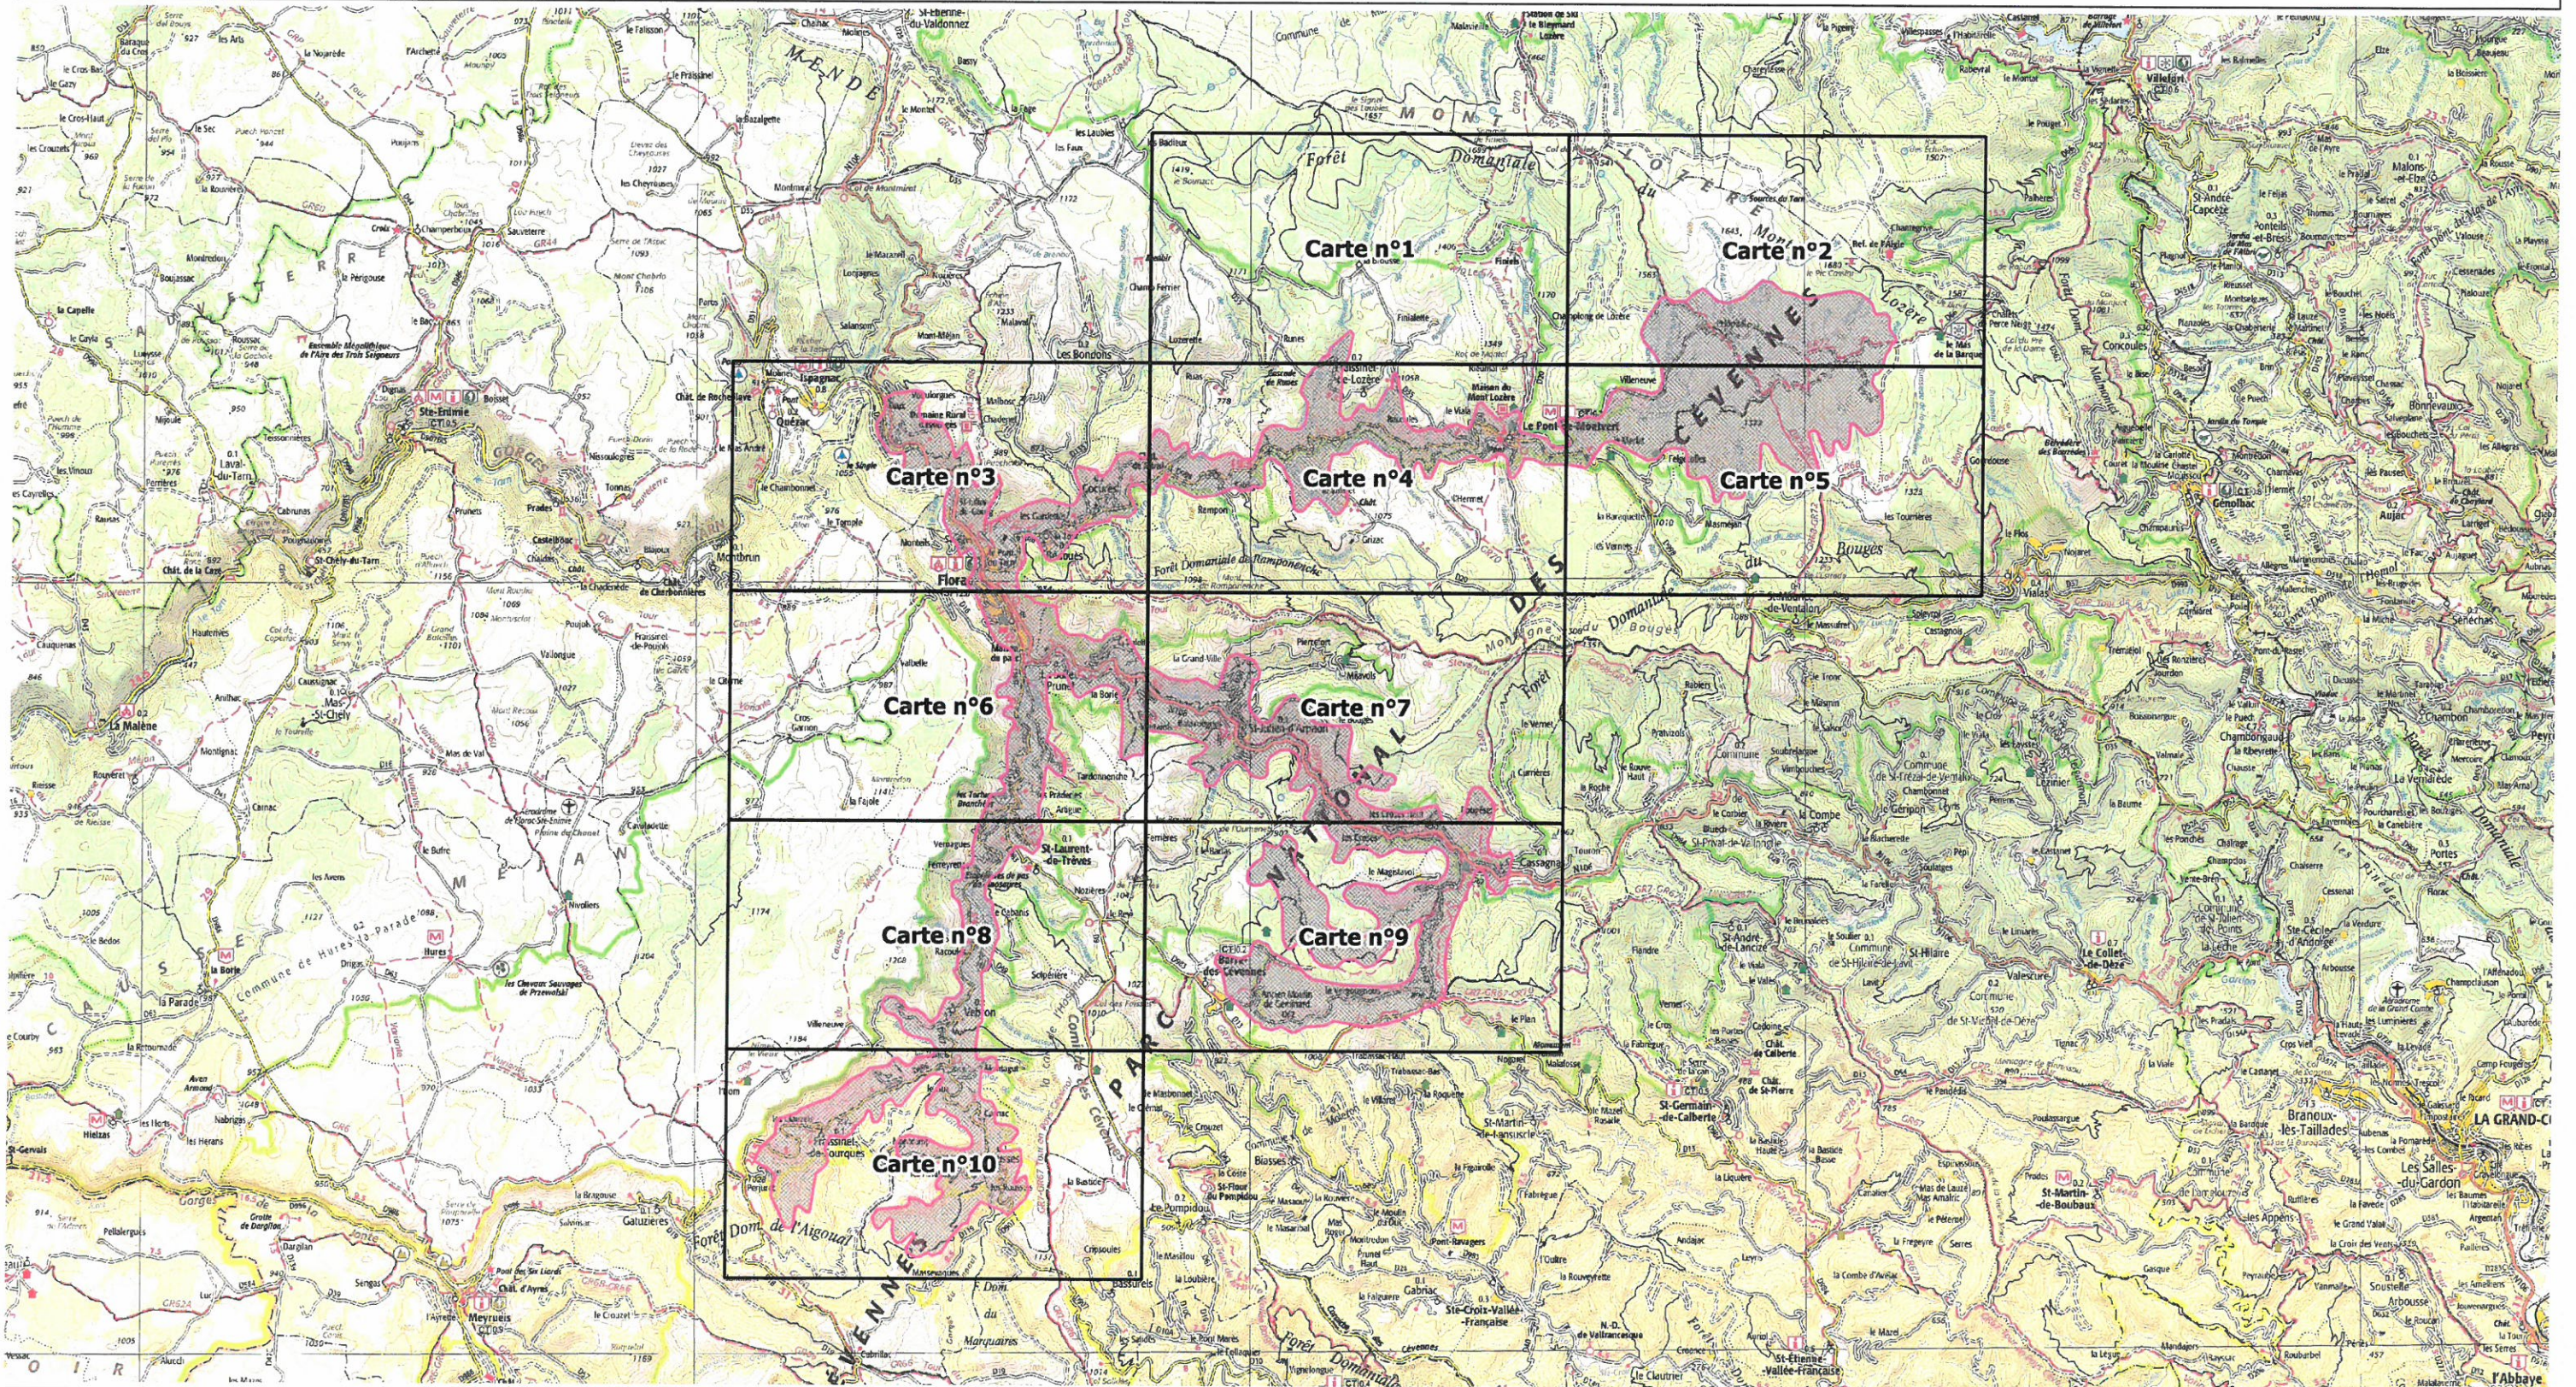

Ministère  
de l'Écologie,  
du Développement  
durable  
et de l'Énergie

Site Natura 2000 "VALLEES DU TARN, DU TARNON ET DE LA MIMENTE"  
Zone spéciale de conservation "FR9101363"  
(Département(s) : "Lozère")

Carte d'assemblage au 1/150 000 et 10 cartes annexées à l'arrêté de désignation du site Natura 2000  
signées le :

Echelle : 1/150 000 au format A3 paysage  
Fond IGN ® Scan 100  
Données DREAL LRMP  
Date : Février 2016

 Zone Spéciale de Conservation (ZSC)

0 1 2 3 4 5 km