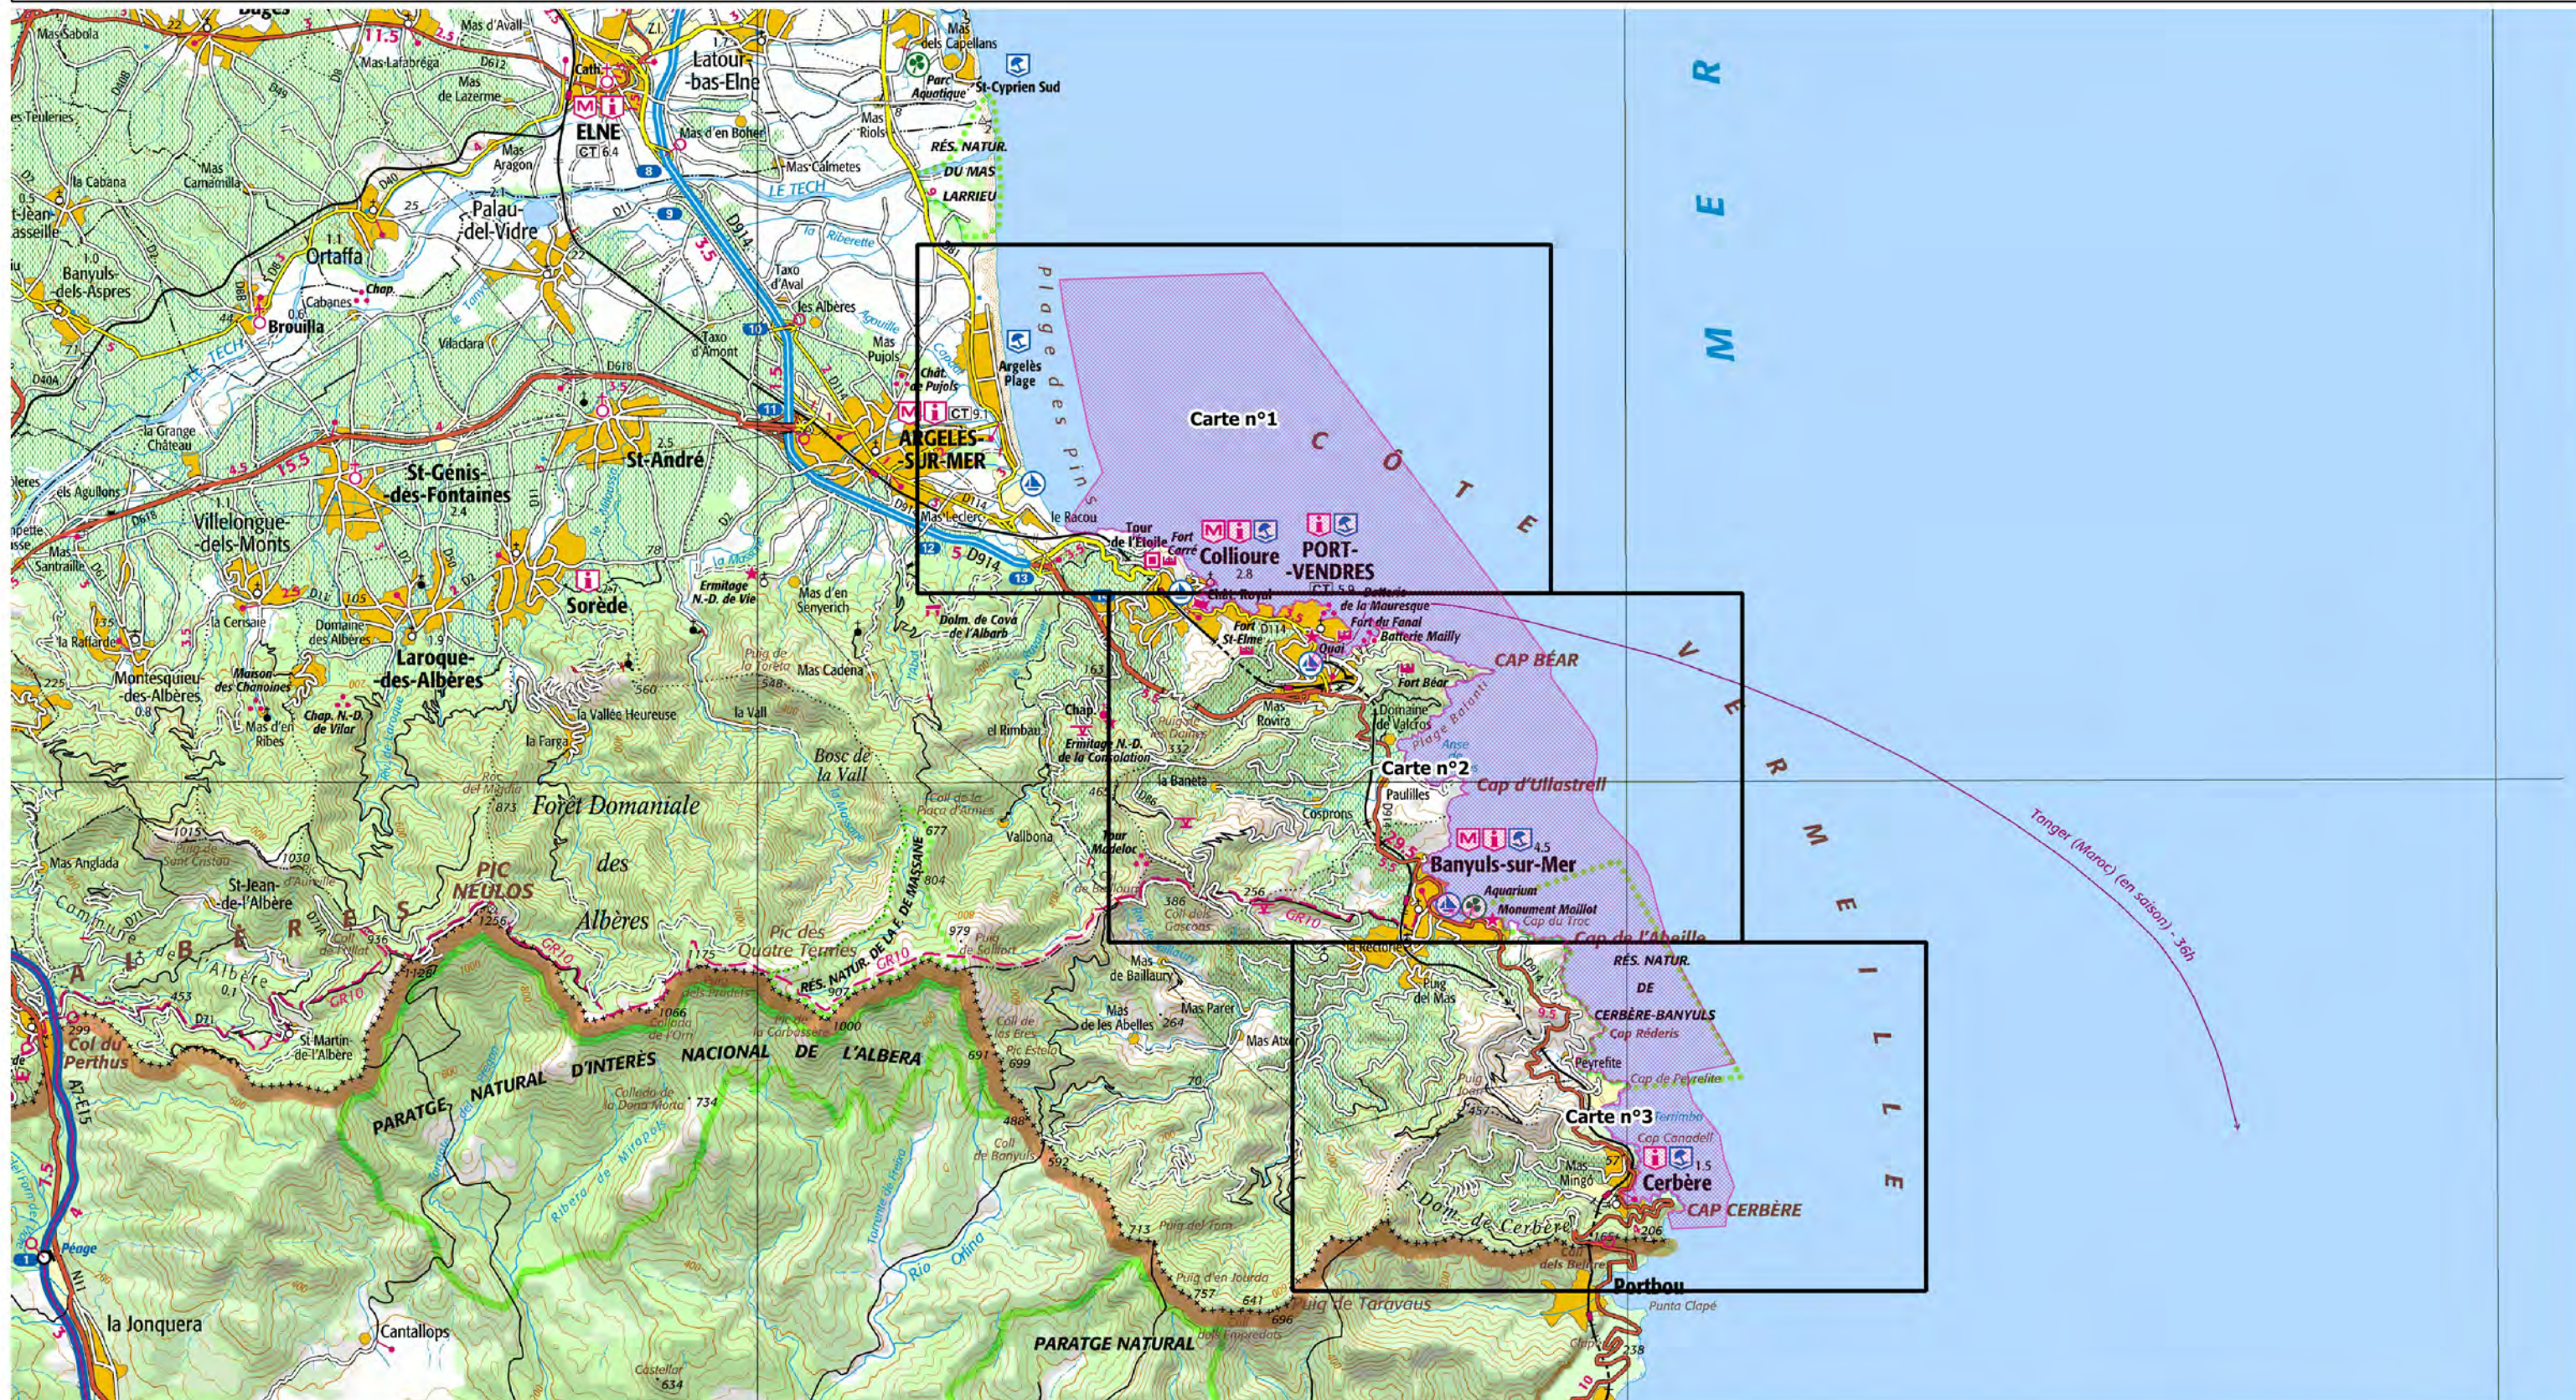

Site Natura 2000 "POSIDONIES DE LA COTE DES ALBERES"
Zone spéciale de conservation "FR9101482"
(Département(s) : "Pyrénées-Orientales")

Carte d'assemblage au 1/100 000 et 3 cartes au 1/25 000 annexées à l'arrêté de désignation du site Natura 2000
signées le :

Echelle : 1/100 000 au format A3 paysage
Fond IGN © Scan 100
Données DREAL LRMP
Date : Juillet 2016

 Zone Spéciale de Conservation (ZSC)

Site Natura 2000 "POSIDONIES DE LA COTE DES ALBERES"
Zone spéciale de conservation "FR9101482"
(Département(s) : "Pyrénées-Orientales")

Carte 1/3 au 1/25 000

Echelle : 1/25 000 au format A3 paysage
Fond IGN © Scan 25
Données DREAL LRMP
Date : Juillet 2016

 Zone Spéciale de Conservation (ZSC)