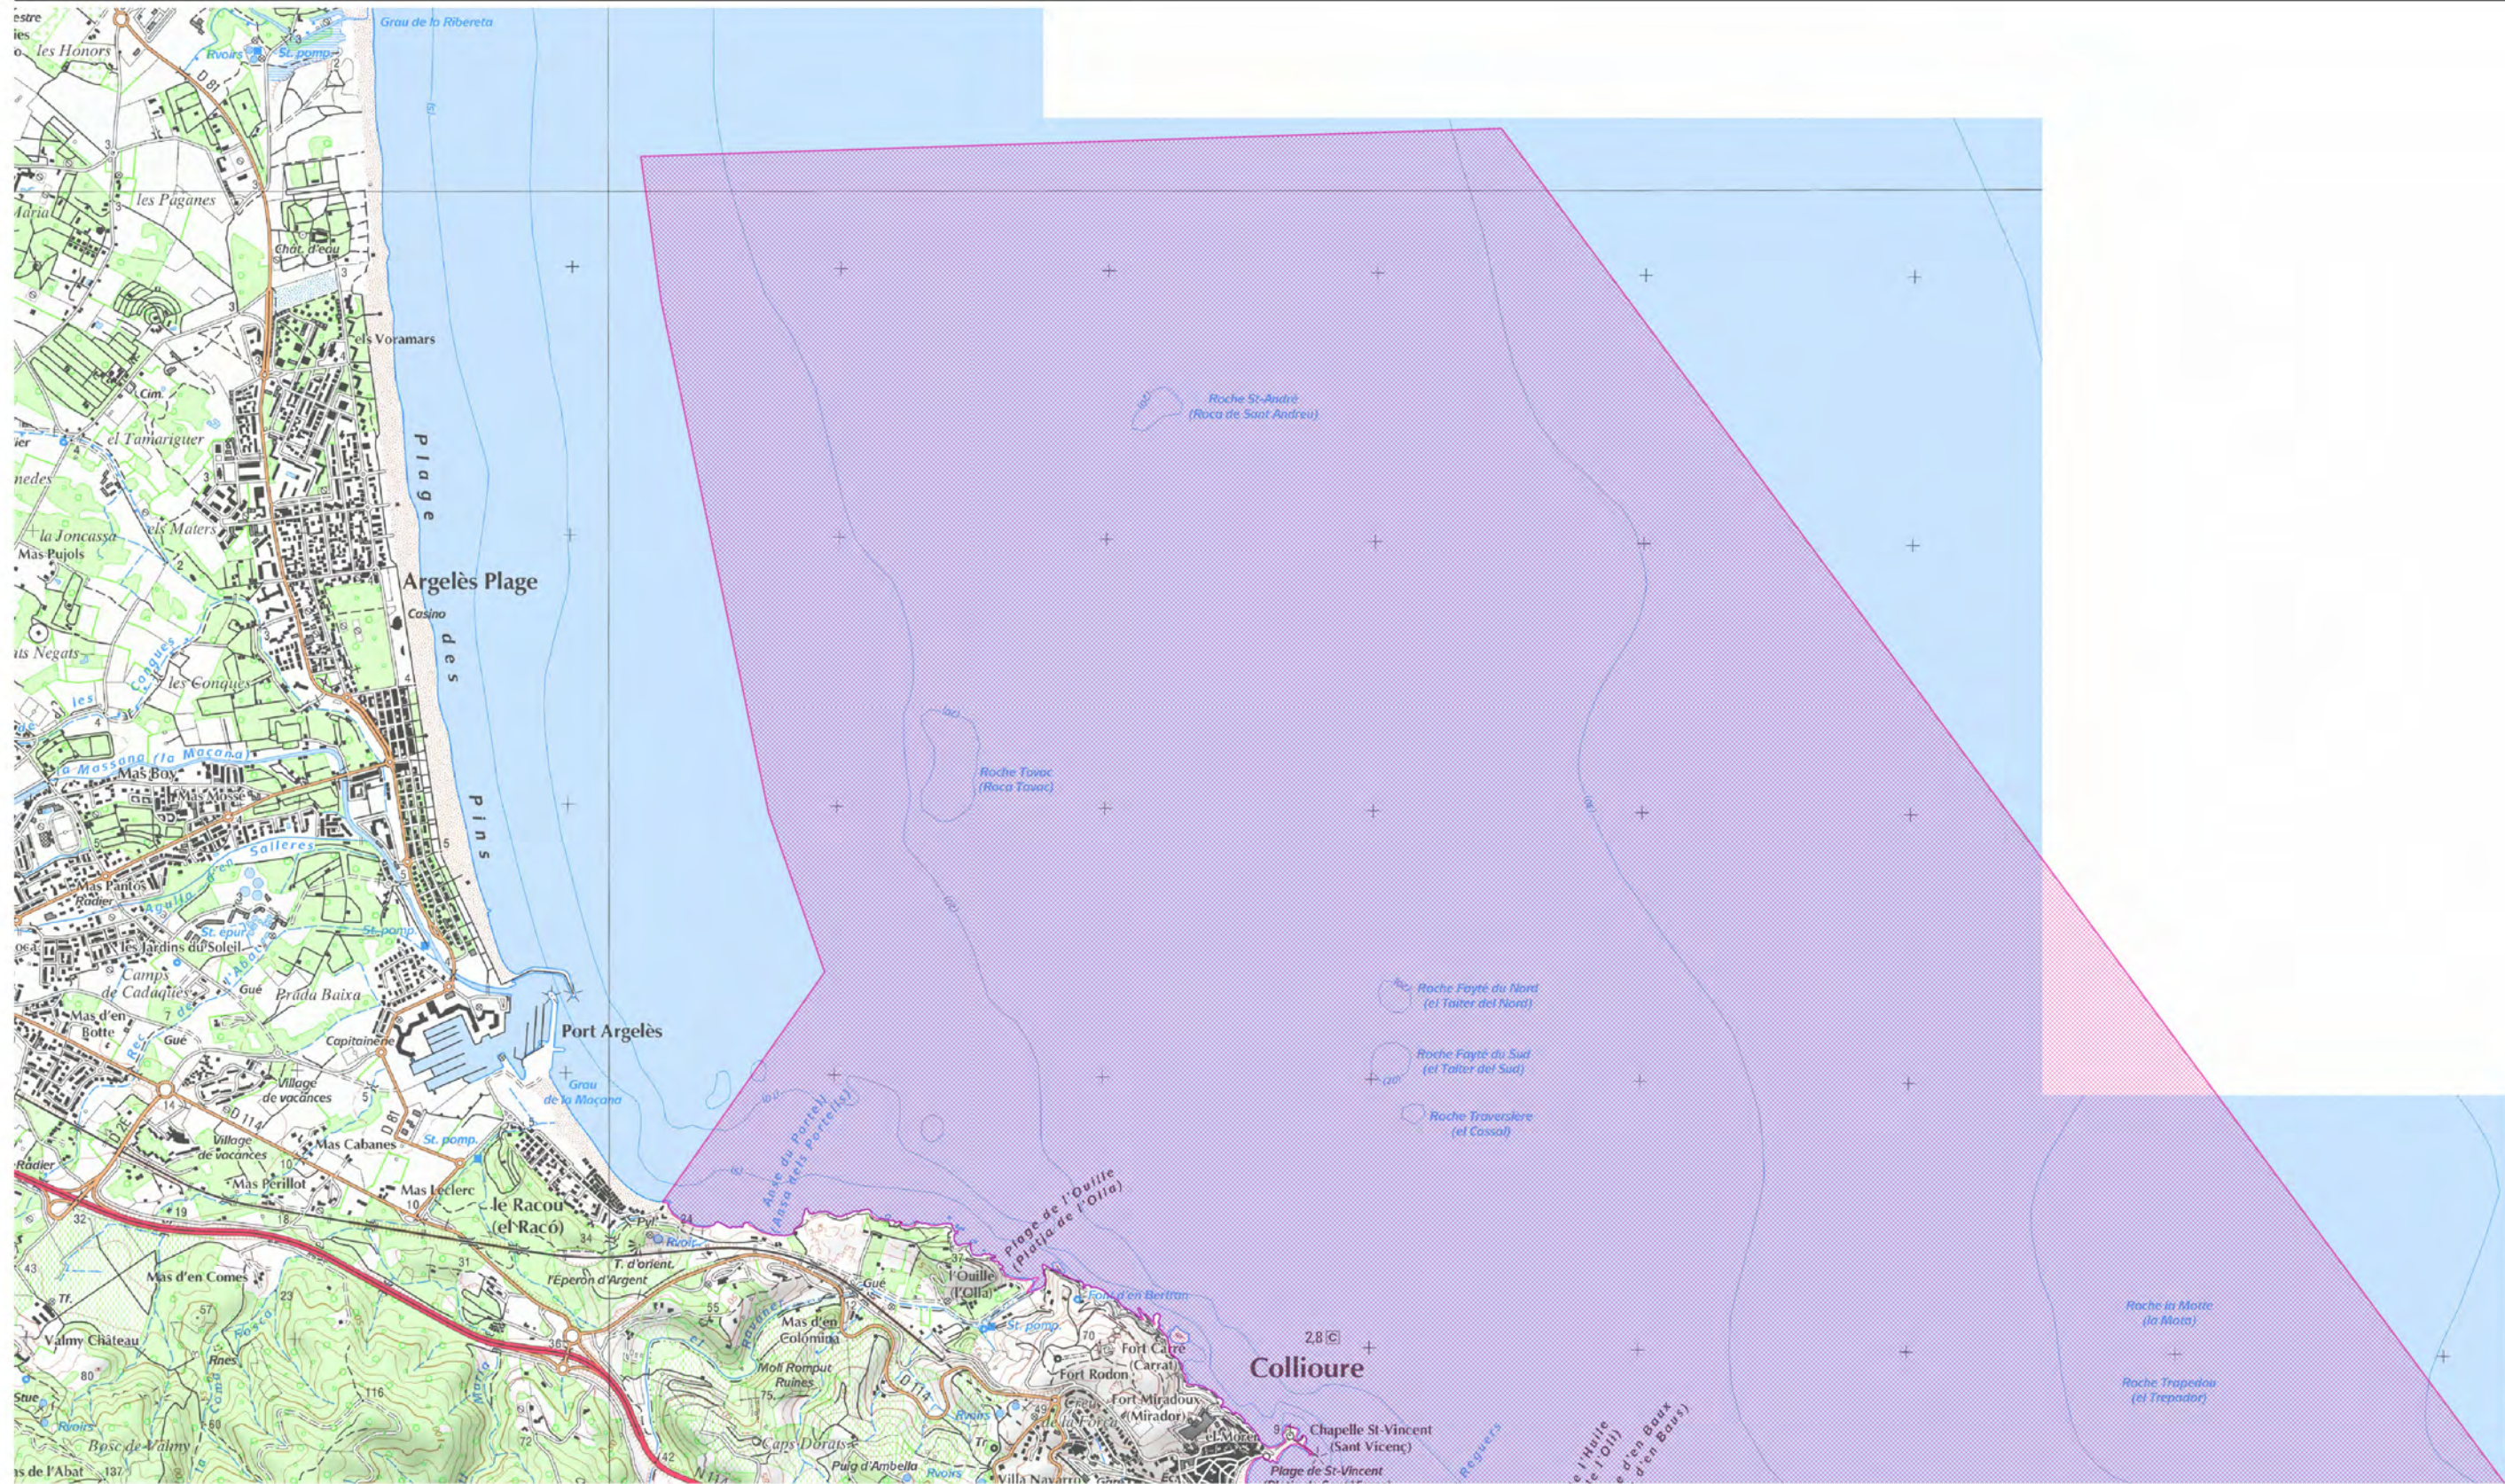

Site Natura 2000 "POSIDONIES DE LA COTE DES ALBERES"
Zone spéciale de conservation "FR9101482"
(Département(s) : "Pyrénées-Orientales")

Carte d'assemblage au 1/100 000 et 3 cartes au 1/25 000 annexées à l'arrêté de désignation du site Natura 2000
signées le :

Echelle : 1/100 000 au format A3 paysage
Fond IGN © Scan 100
Données DREAL LRMP
Date : Juillet 2016

 Zone Spéciale de Conservation (ZSC)

Site Natura 2000 "POSIDONIES DE LA COTE DES ALBERES"
Zone spéciale de conservation "FR9101482"
(Département(s) : "Pyrénées-Orientales")

Carte 1/3 au 1/25 000

Echelle : 1/25 000 au format A3 paysage
Fond IGN © Scan 25
Données DREAL LRMP
Date : Juillet 2016

 Zone Spéciale de Conservation (ZSC)