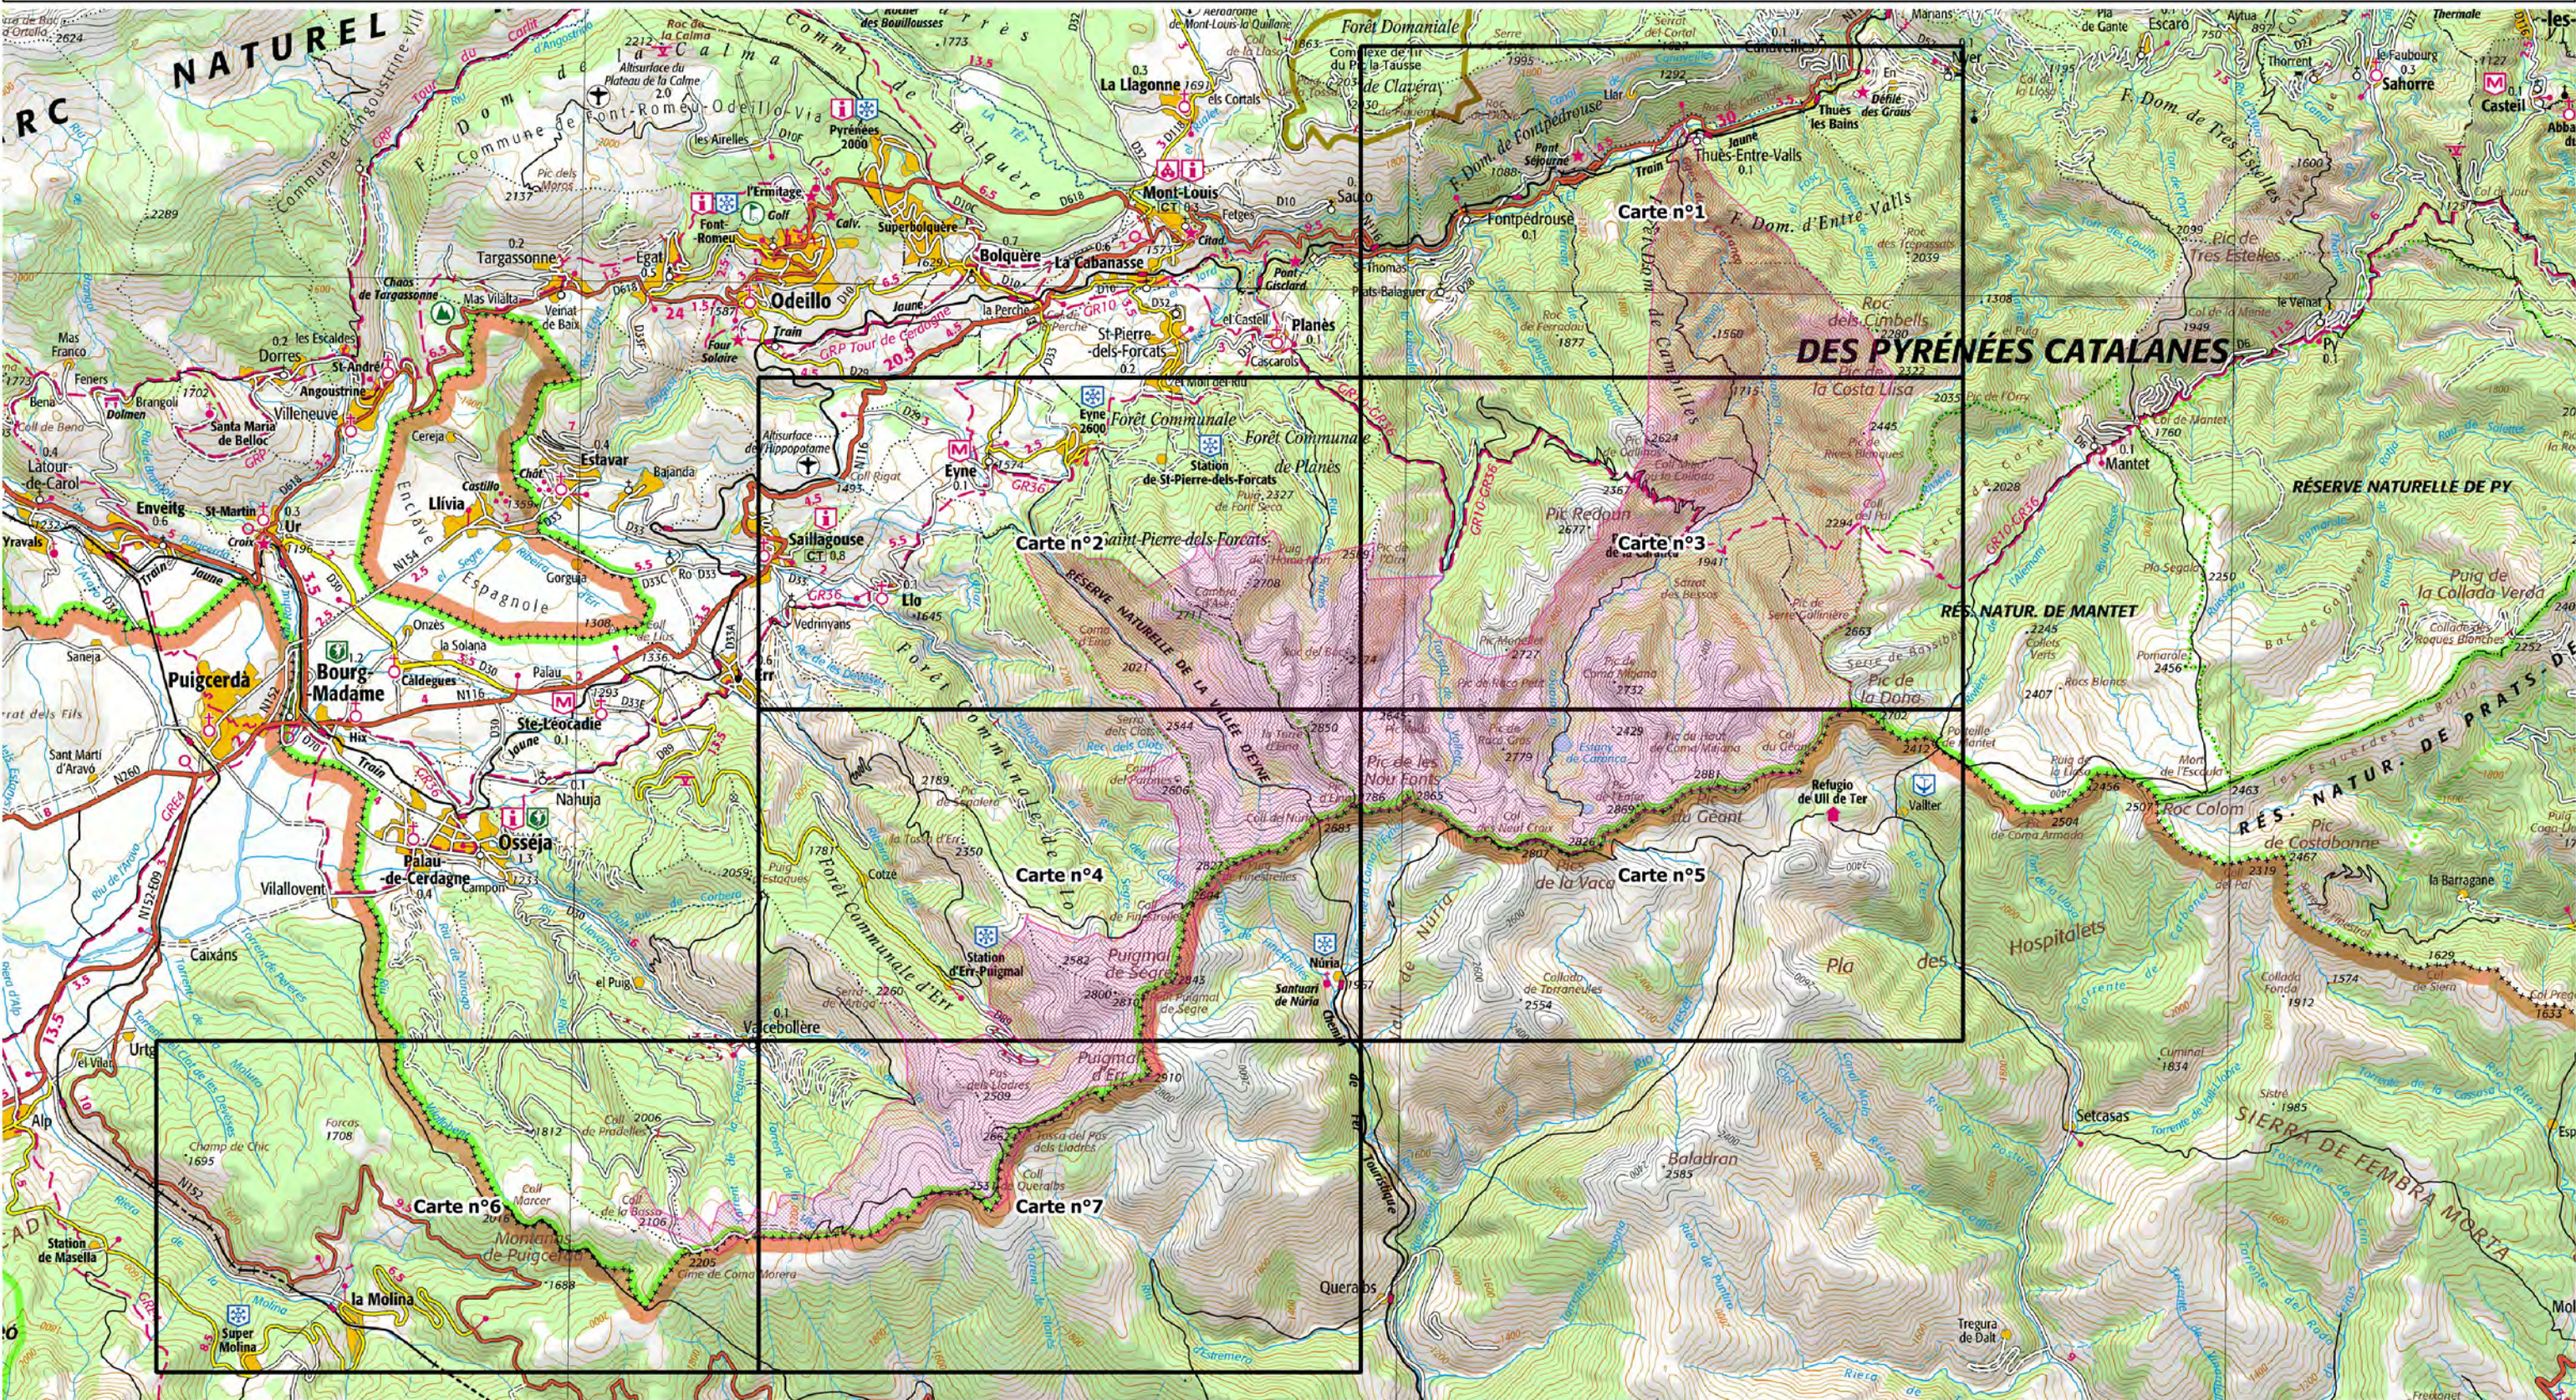

Site Natura 2000 "MASSIF DU PUIGMAL"  
Zone spéciale de conservation "FR9101472"  
(Département(s) : "Pyrénées-Orientales" )

Carte d'assemblage au 1/100 000 et 7 cartes au 1/25 000 annexées à l'arrêté de désignation du site Natura 2000  
signées le :

Echelle : 1/100 000 au format A3 paysage  
Fond IGN © Scan 100  
Données DREAL LRMP  
Date : Juillet 2016

 Zone Spéciale de Conservation (ZSC)