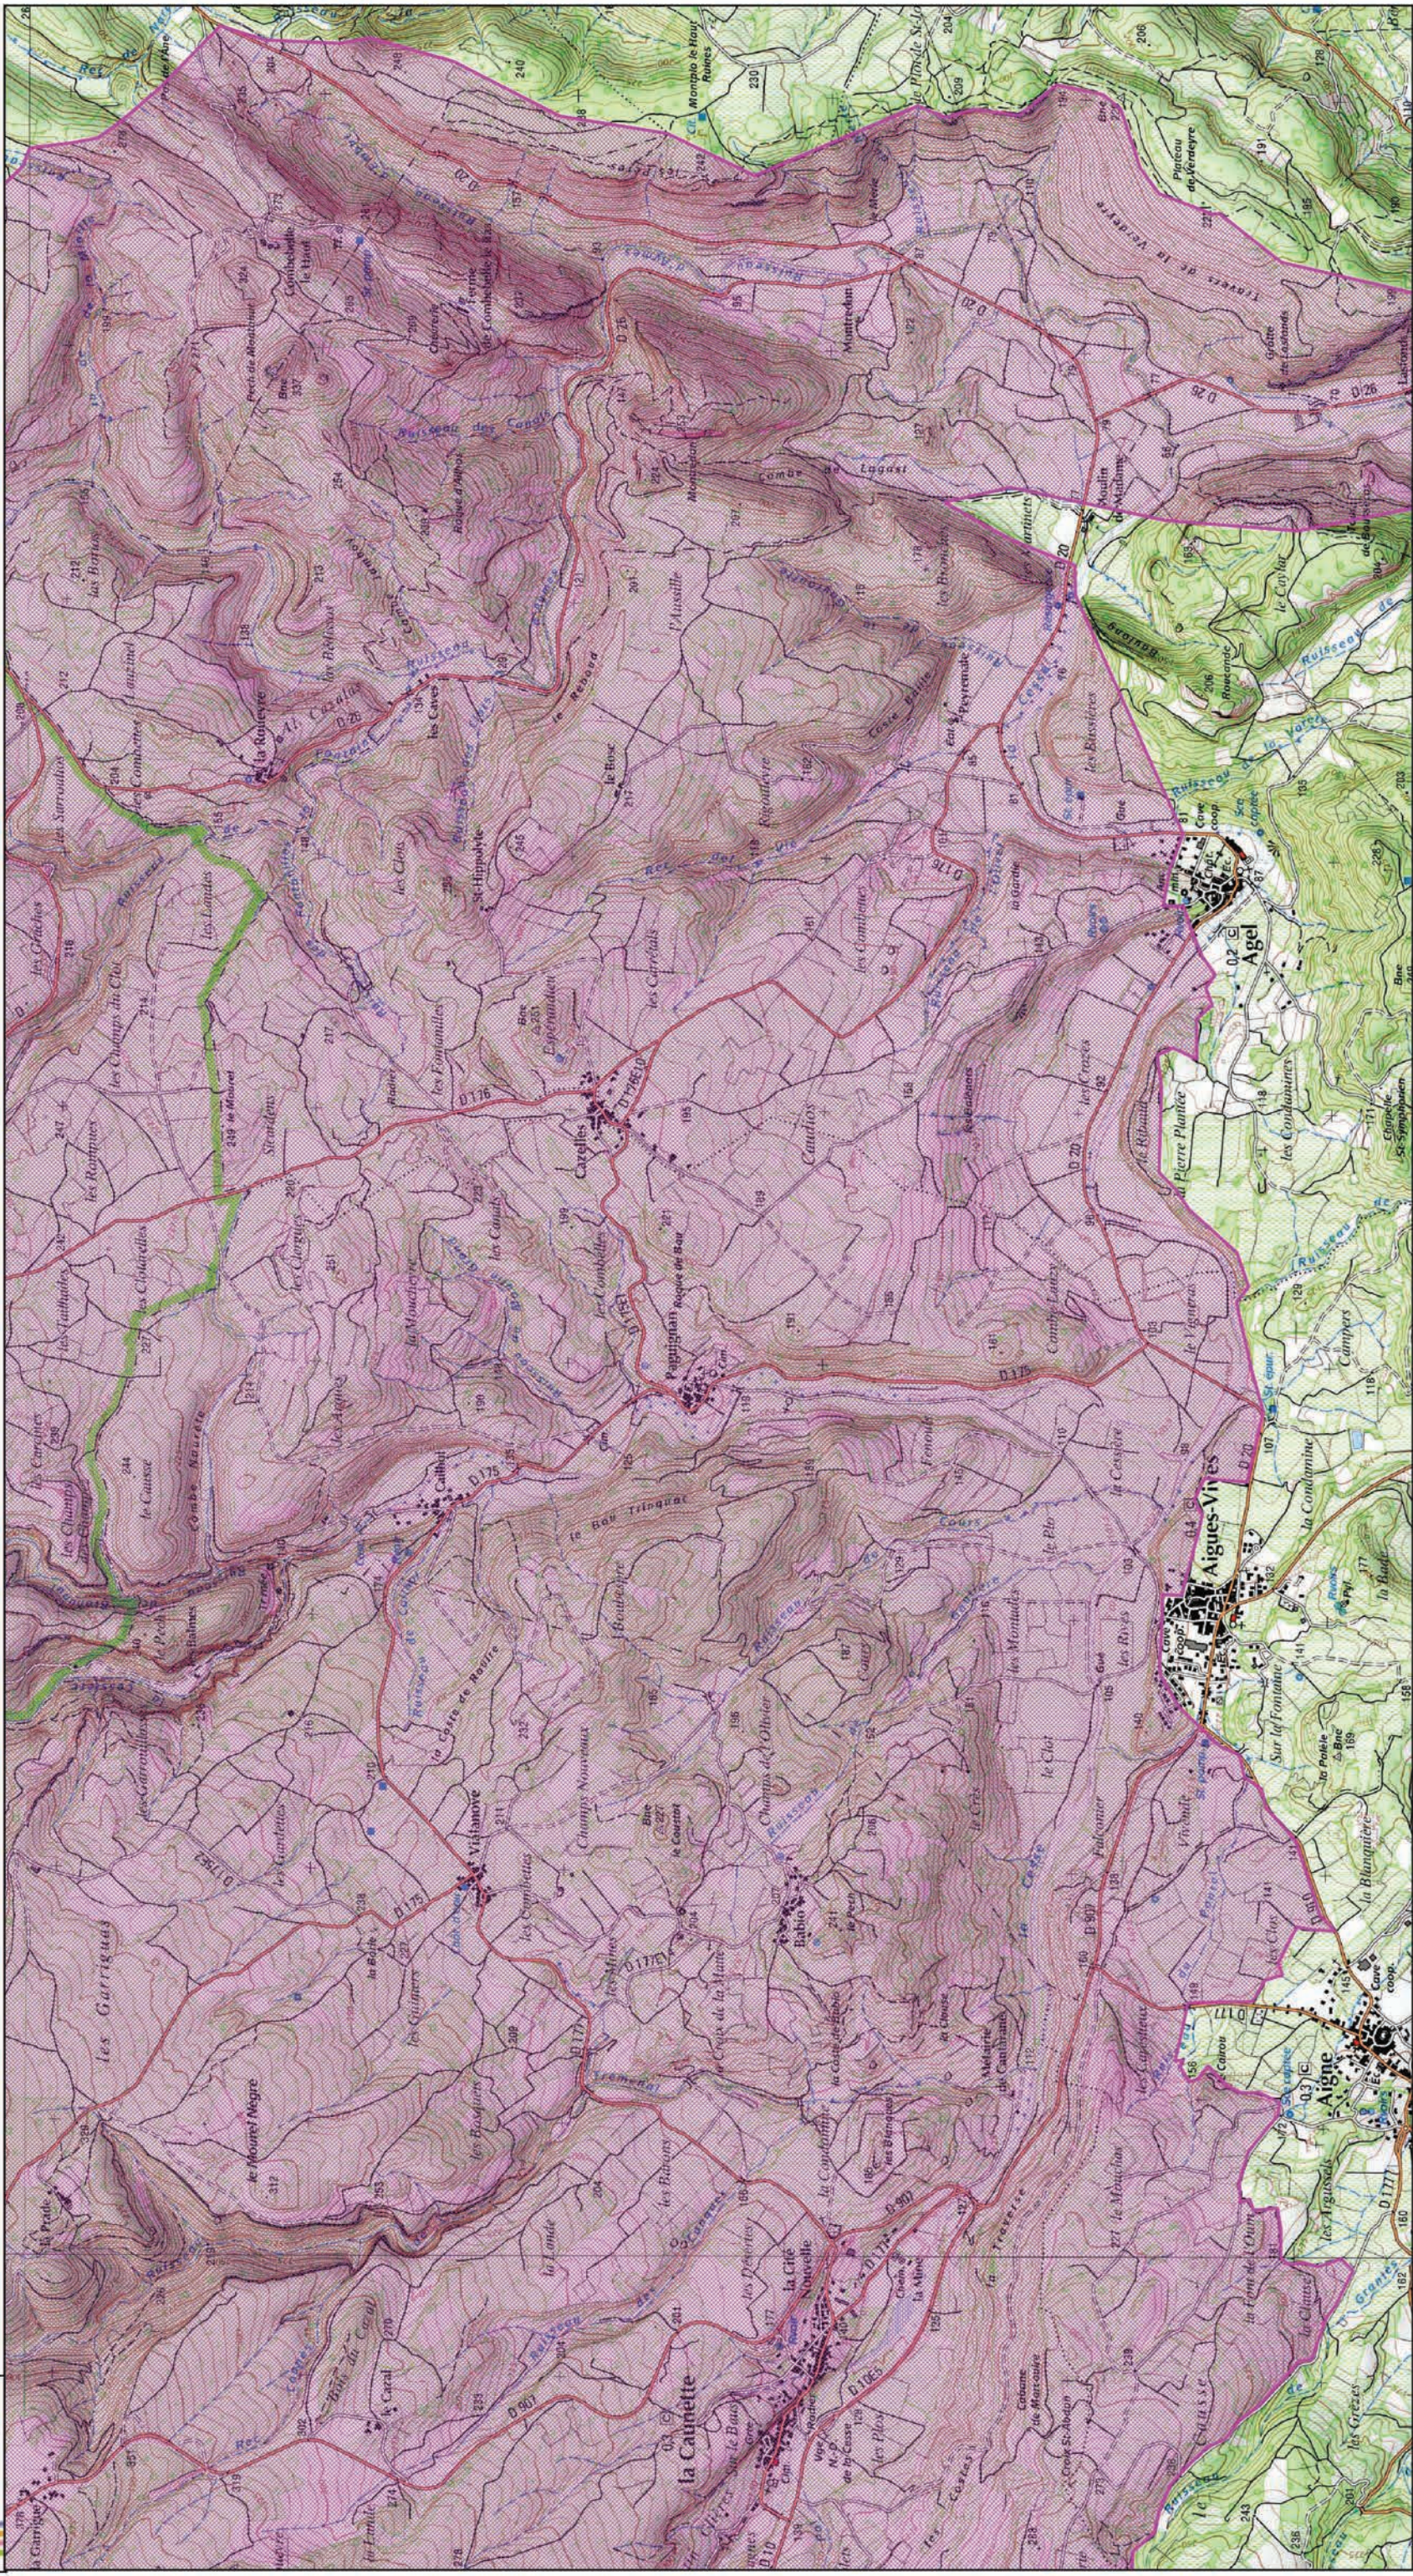

Site Natura 2000 "Les Causses du Minervois"  
 Zone spéciale de conservation "FR9101444"  
 (Département(s) : Hérault et Aude)

Carte d'assemblage au 1/100 000 et 8 cartes au 1/25000 annexées à l'arrêté de désignation du site Natura 2000  
 Signées le :

Echelle : 1/25 000 au format A3 paysage  
 Fond IGN ® Scan 25  
 Données DREAL Languedoc-Roussillon  
 Date : Janvier 2015

Site Natura 2000 "Les Causses du Minervois"  
 Zone spéciale de conservation "FR9101444"  
 (Département(s) : Hérault et Aude)

Carte n°3/8 au 1/25 000

 Zone spéciale de conservation (ZSC)

Site Natura 2000 "Les Causses du Minervois"  
 Zone spéciale de conservation "FR9101444"  
 (Département(s) : Hérault et Aude)

Carte n°4/8 au 1/25 000

0 0.5 1 1.5 2 km

Site Natura 2000 "Les Causses du Minervois"  
 Zone spéciale de conservation "FR9101444"  
 (Département(s) : Hérault et Aude)

Carte n°6/8 au 1/25 000

 Zone spéciale de conservation (ZSC)