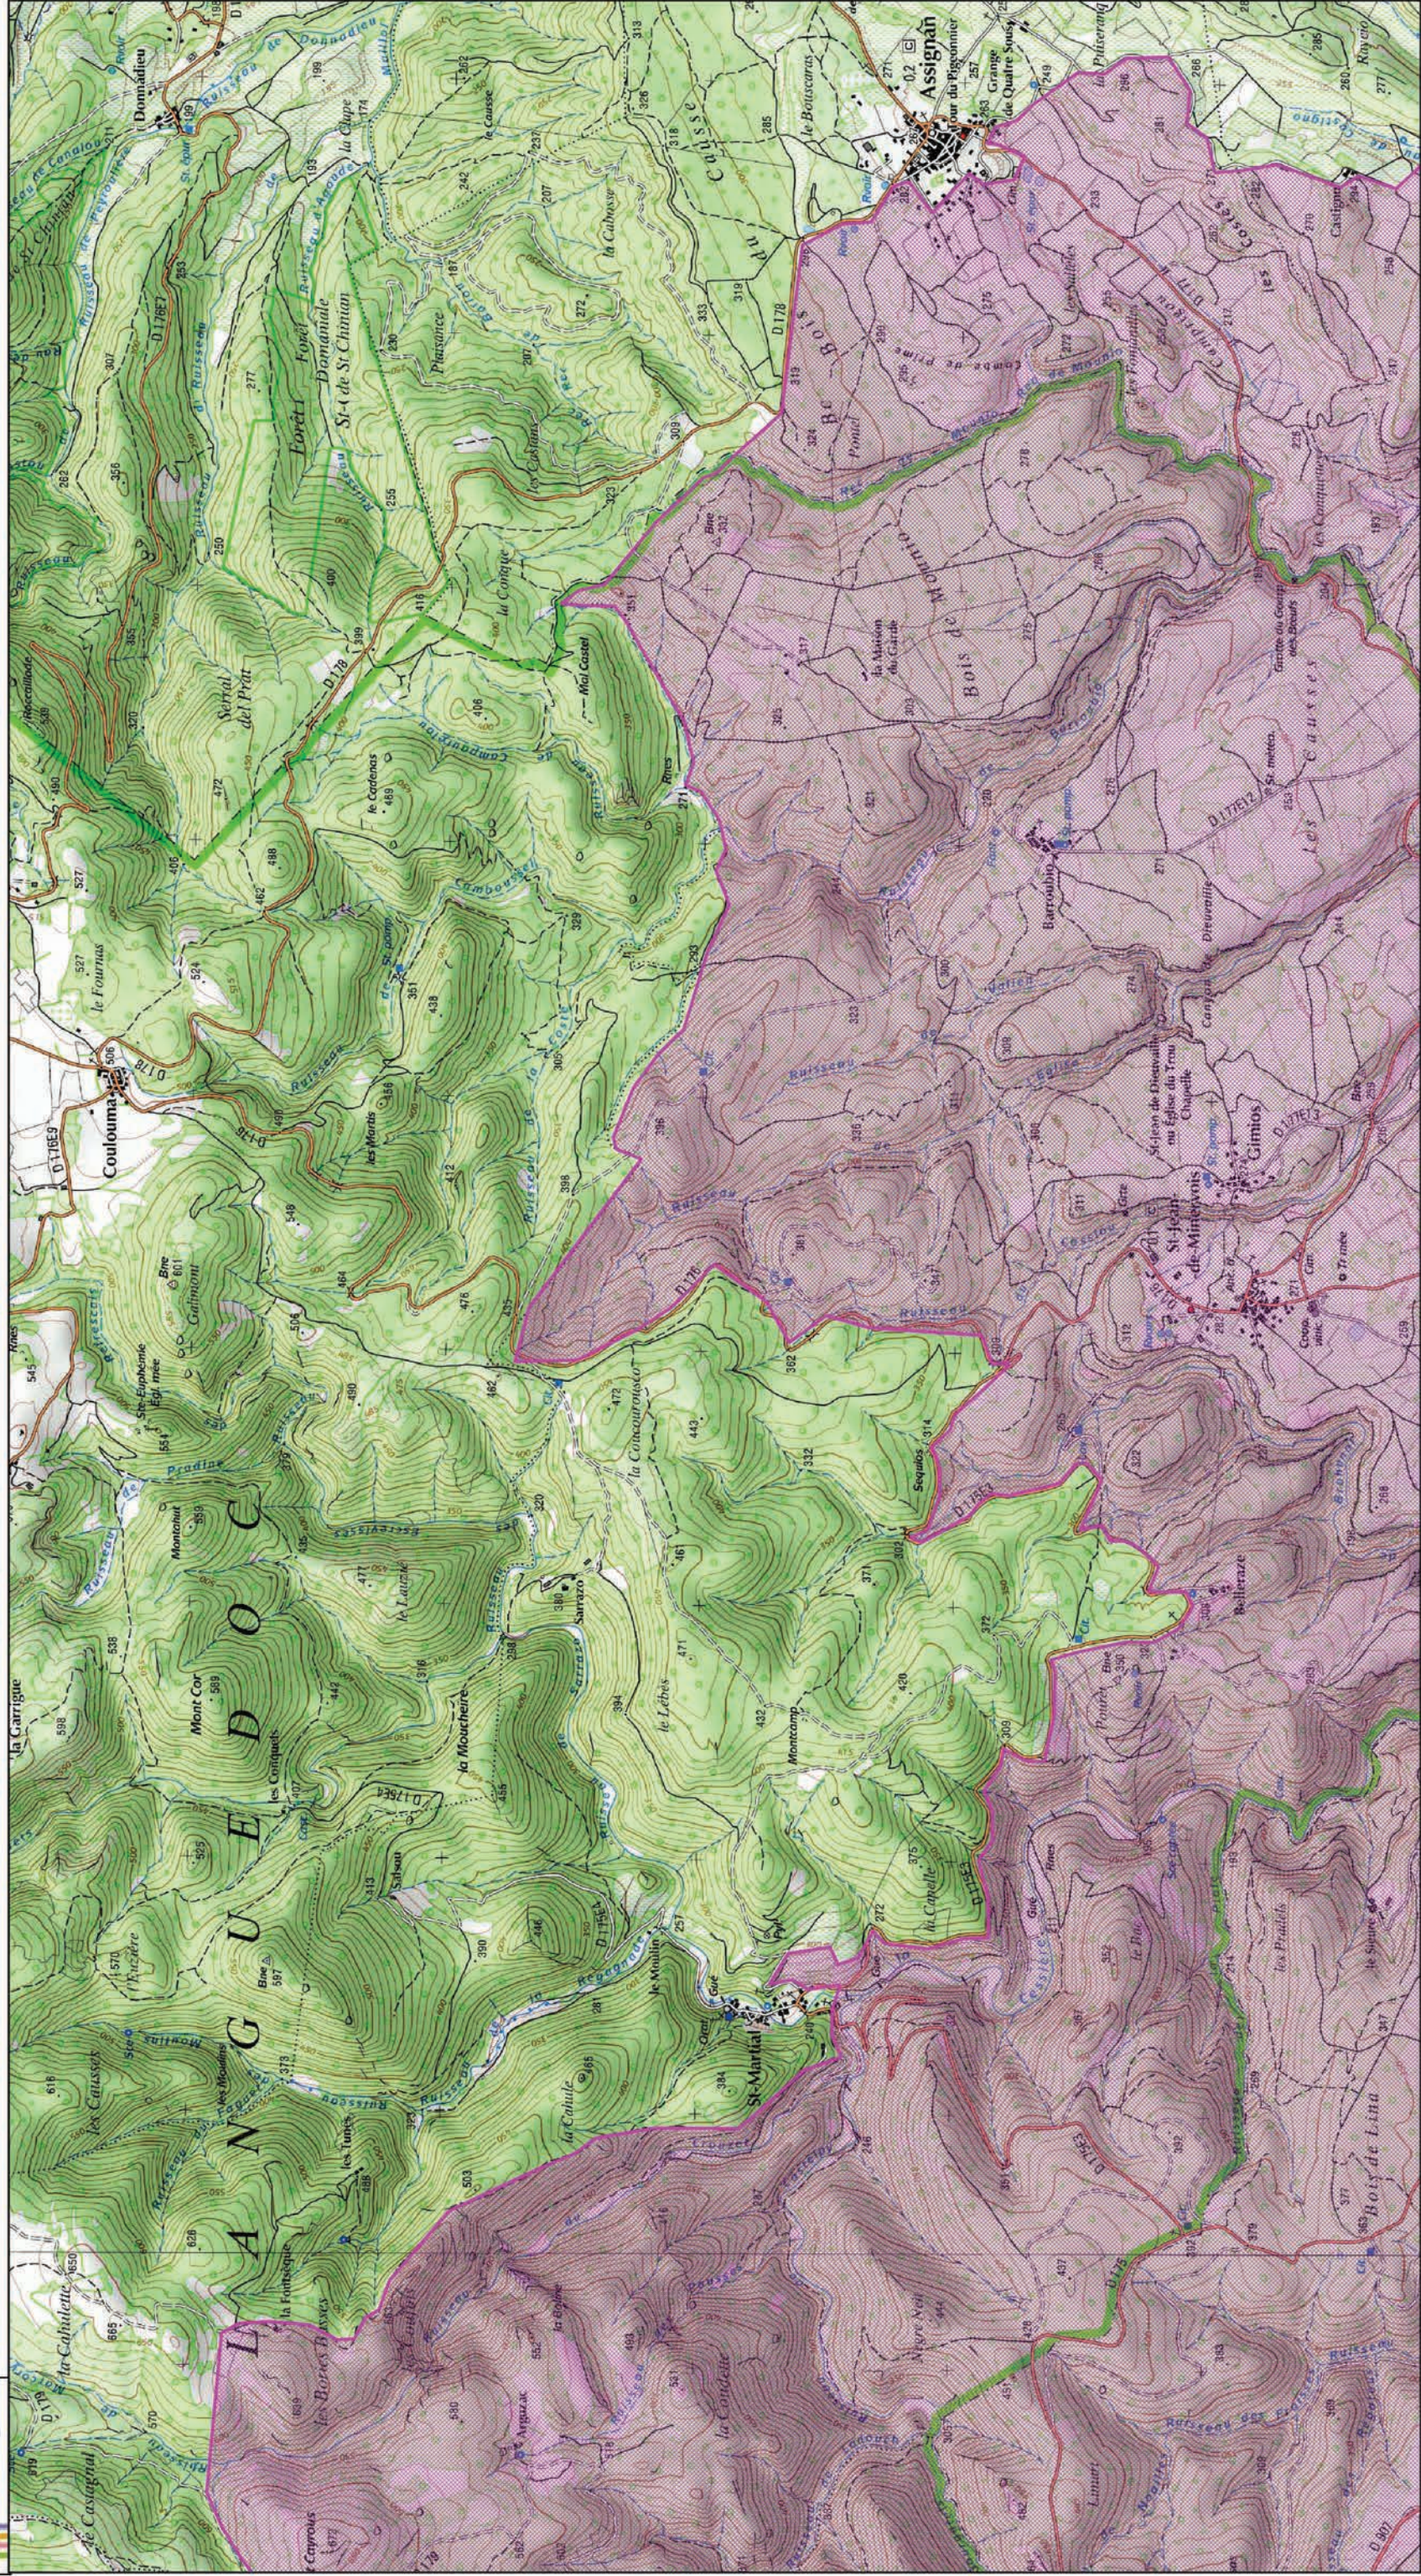

Site Natura 2000 "Les Causses du Minervois"
Zone spéciale de conservation "FR9101444"
(Département(s) : Hérault et Aude)

Carte n°3/8 au 1/25 000

Zone spéciale de conservation (ZSC)