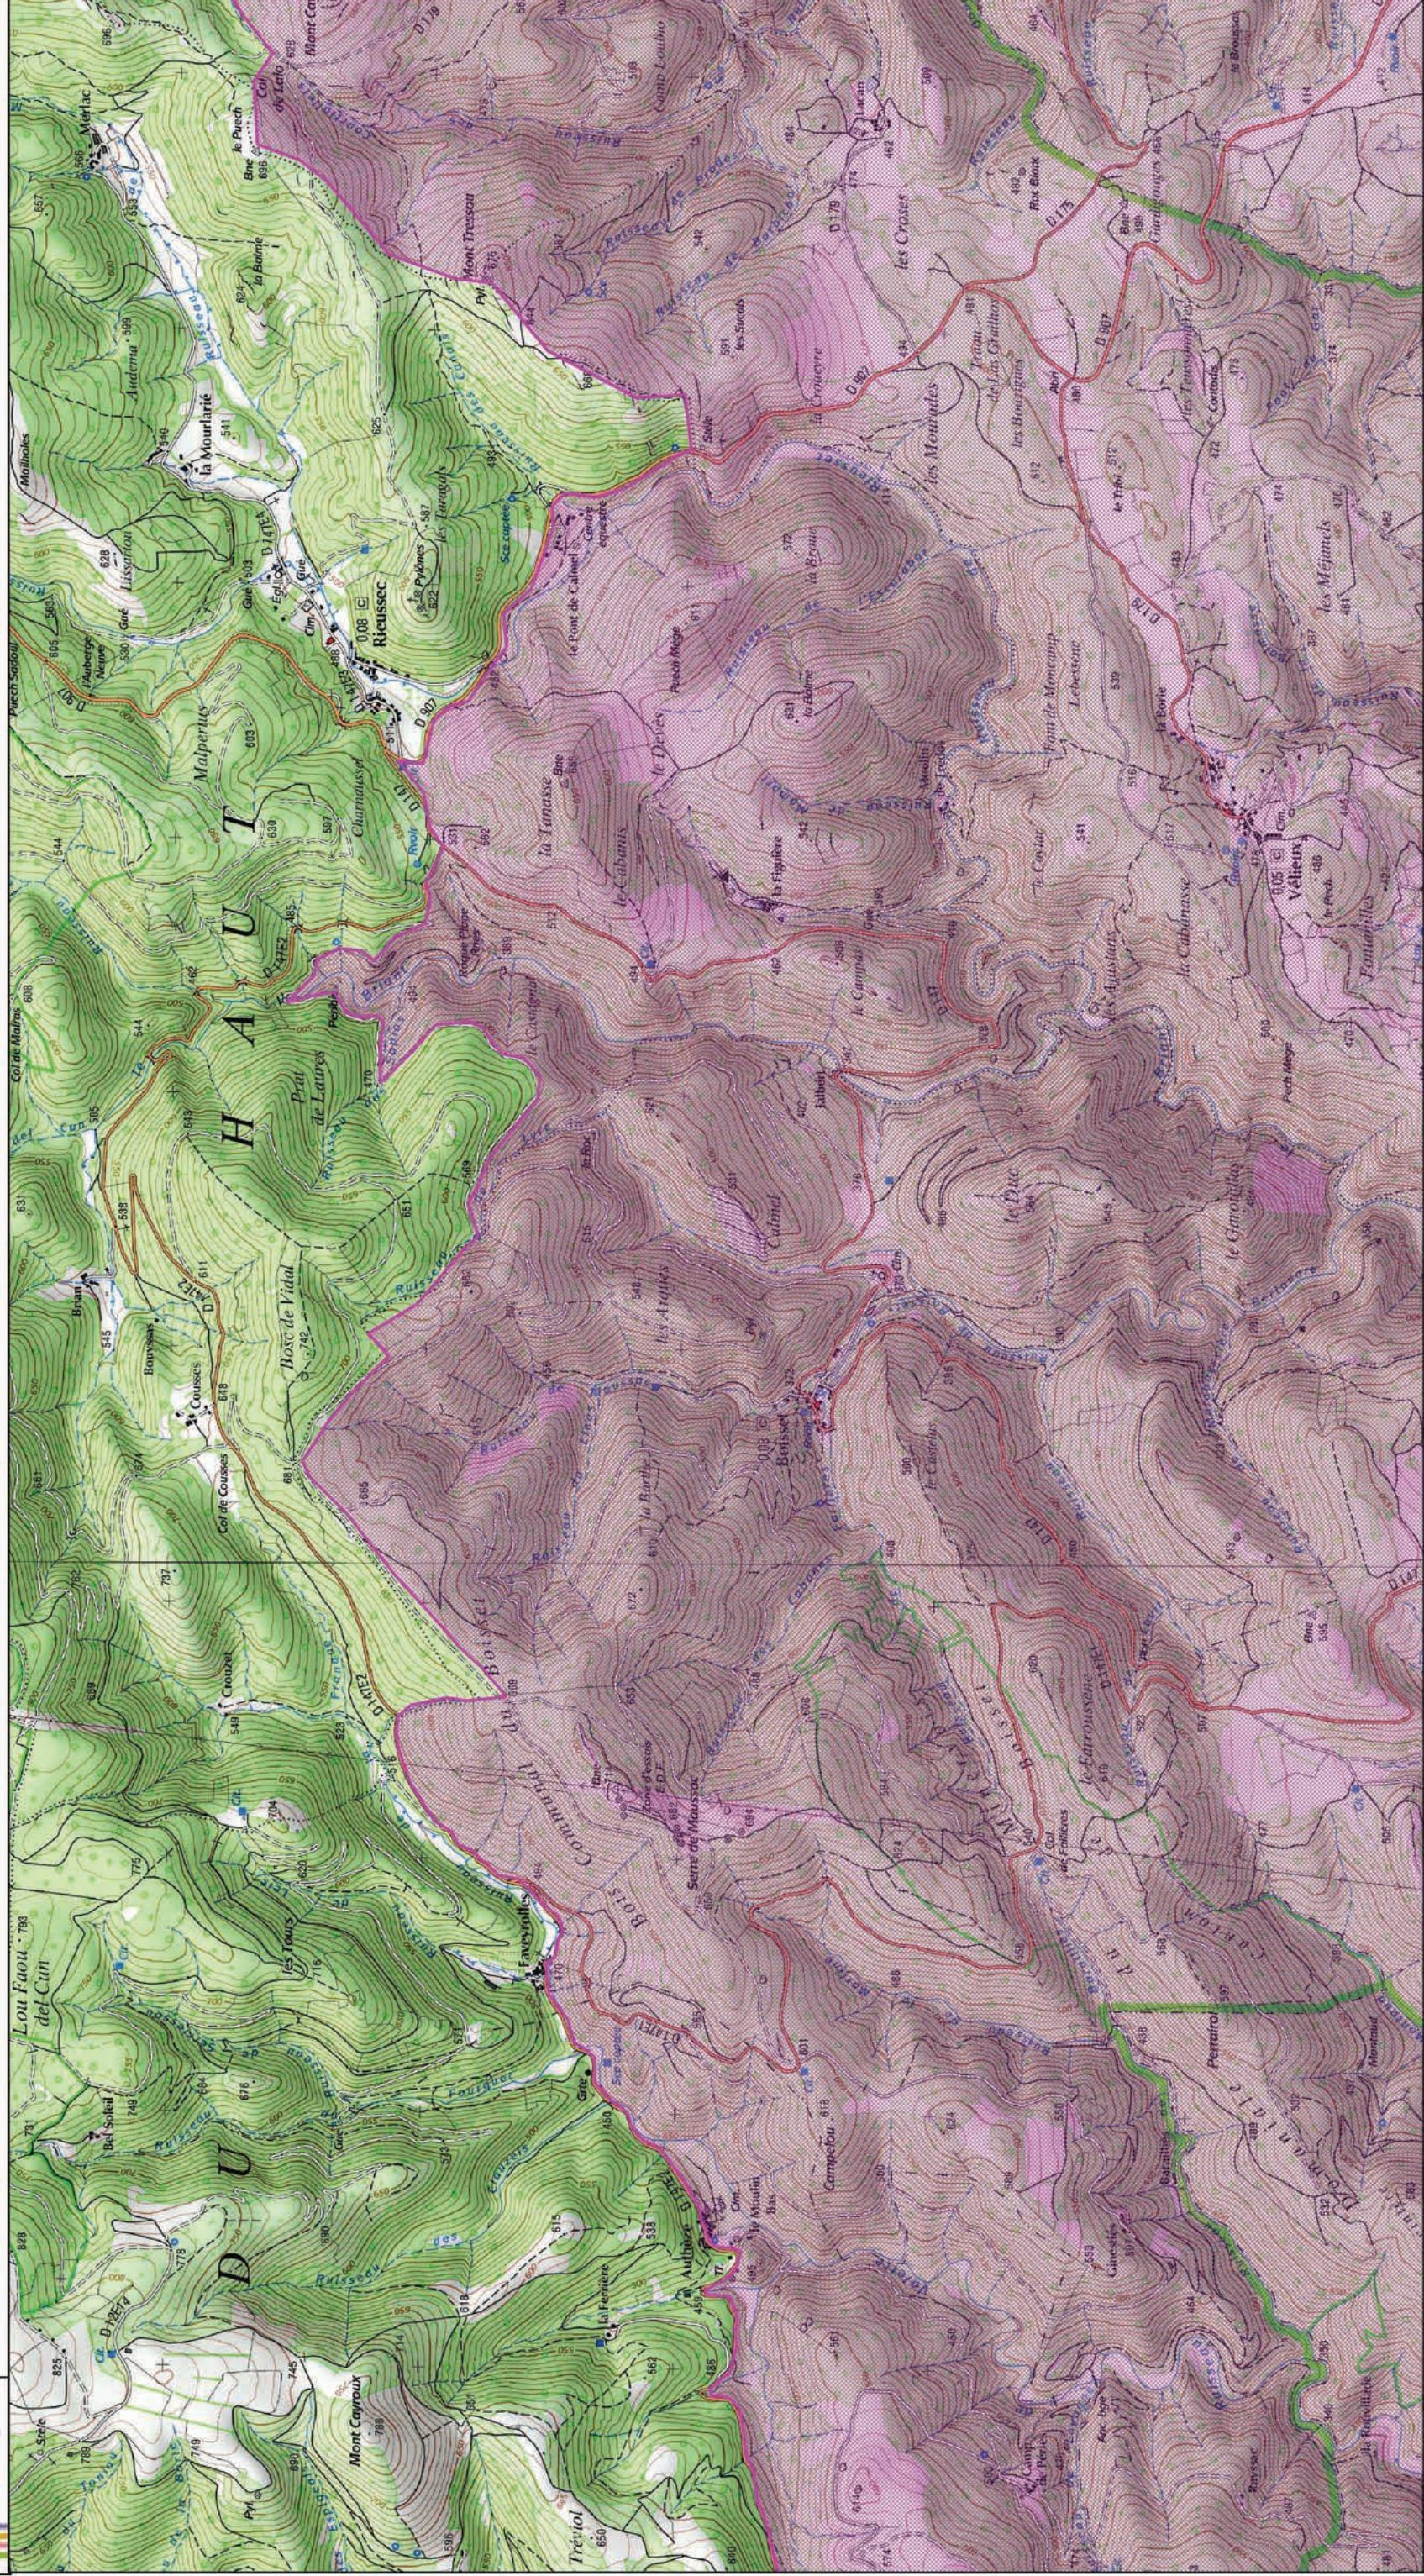

Site Natura 2000 "Les Causses du Minervois"  
 Zone spéciale de conservation "FR9101444"  
 (Département(s) : Hérault et Aude)

Carte d'assemblage au 1/100 000 et 8 cartes au 1/25000 annexées à l'arrêté de désignation du site Natura 2000  
 Signées le :

Echelle : 1/100 000 au format A3 paysage  
 Fond IGN ® Scan 100  
 Données DREAL Languedoc-Roussillon  
 Date : Janvier 2015

 Zone spéciale de conservation (ZSC)

Site Natura 2000 "Les Causses du Minervois"  
 Zone spéciale de conservation "FR9101444"  
 (Département(s) : Hérault et Aude)

Carte n°1/8 au 1/25 000

 Zone spéciale de conservation (ZSC)

Site Natura 2000 "Les Causse du Minervois"  
 Zone spéciale de conservation "FR9101444"  
 (Département(s) : Hérault et Aude)

Carte n°2/8 au 1/25 000

Echelle : 1/25 000 au format A3 paysage  
 Fond IGN ® Scan 25  
 Données DREAL Languedoc-Roussillon  
 Date : Janvier 2015

Site Natura 2000 "Les Causses du Minervois"  
 Zone spéciale de conservation "FR9101444"  
 (Département(s) : Hérault et Aude)