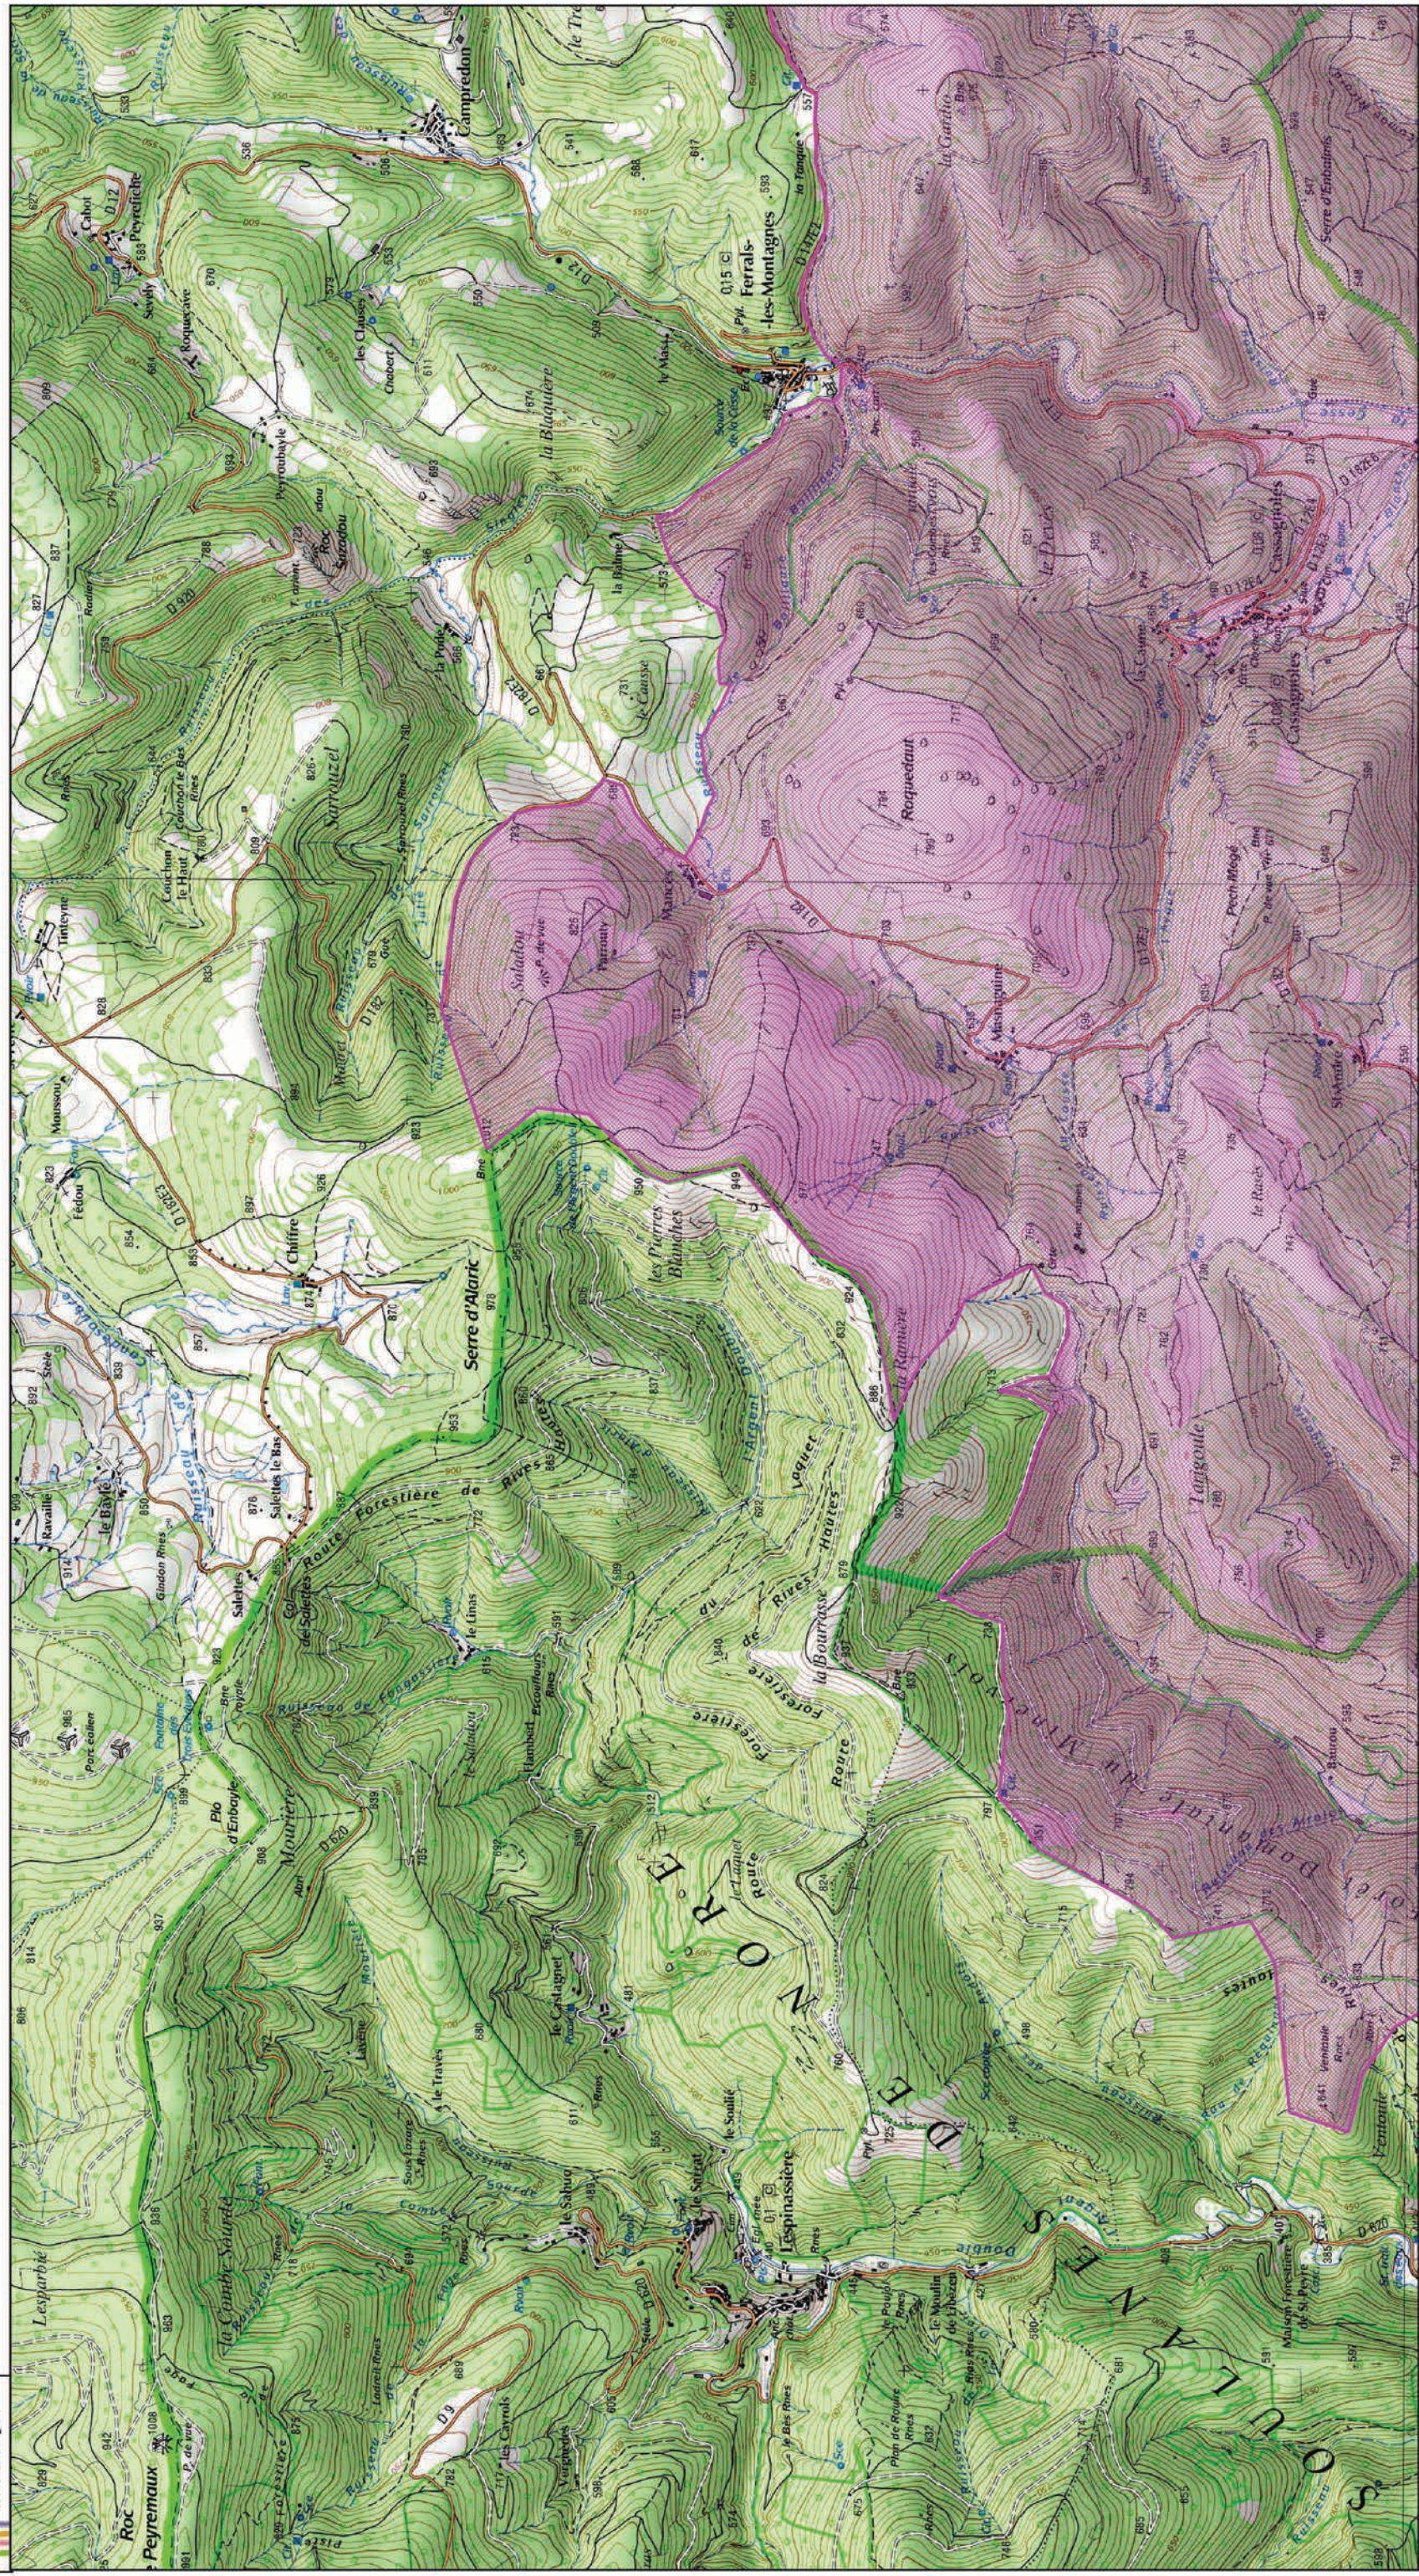

Site Natura 2000 "Les Causses du Minervois"  
 Zone spéciale de conservation "FR9101444"  
 (Département(s) : Hérault et Aude)

Carte d'assemblage au 1/100 000 et 8 cartes au 1/25000 annexées à l'arrêté de désignation du site Natura 2000  
 Signées le :

Echelle : 1/100 000 au format A3 paysage  
 Fond IGN ® Scan 100  
 Données DREAL Languedoc-Roussillon  
 Date : Janvier 2015

 Zone spéciale de conservation (ZSC)

Site Natura 2000 "Les Causses du Minervois"  
 Zone spéciale de conservation "FR9101444"  
 (Département(s) : Hérault et Aude)

Carte n°1/8 au 1/25 000

 Zone spéciale de conservation (ZSC)

Site Natura 2000 "Les Causse du Minervois"  
 Zone spéciale de conservation "FR9101444"  
 (Département(s) : Hérault et Aude)

Carte n°2/8 au 1/25 000

Echelle : 1/25 000 au format A3 paysage  
 Fond IGN ® Scan 25  
 Données DREAL Languedoc-Roussillon  
 Date : Janvier 2015

Site Natura 2000 "Les Causses du Minervois"  
 Zone spéciale de conservation "FR9101444"  
 (Département(s) : Hérault et Aude)