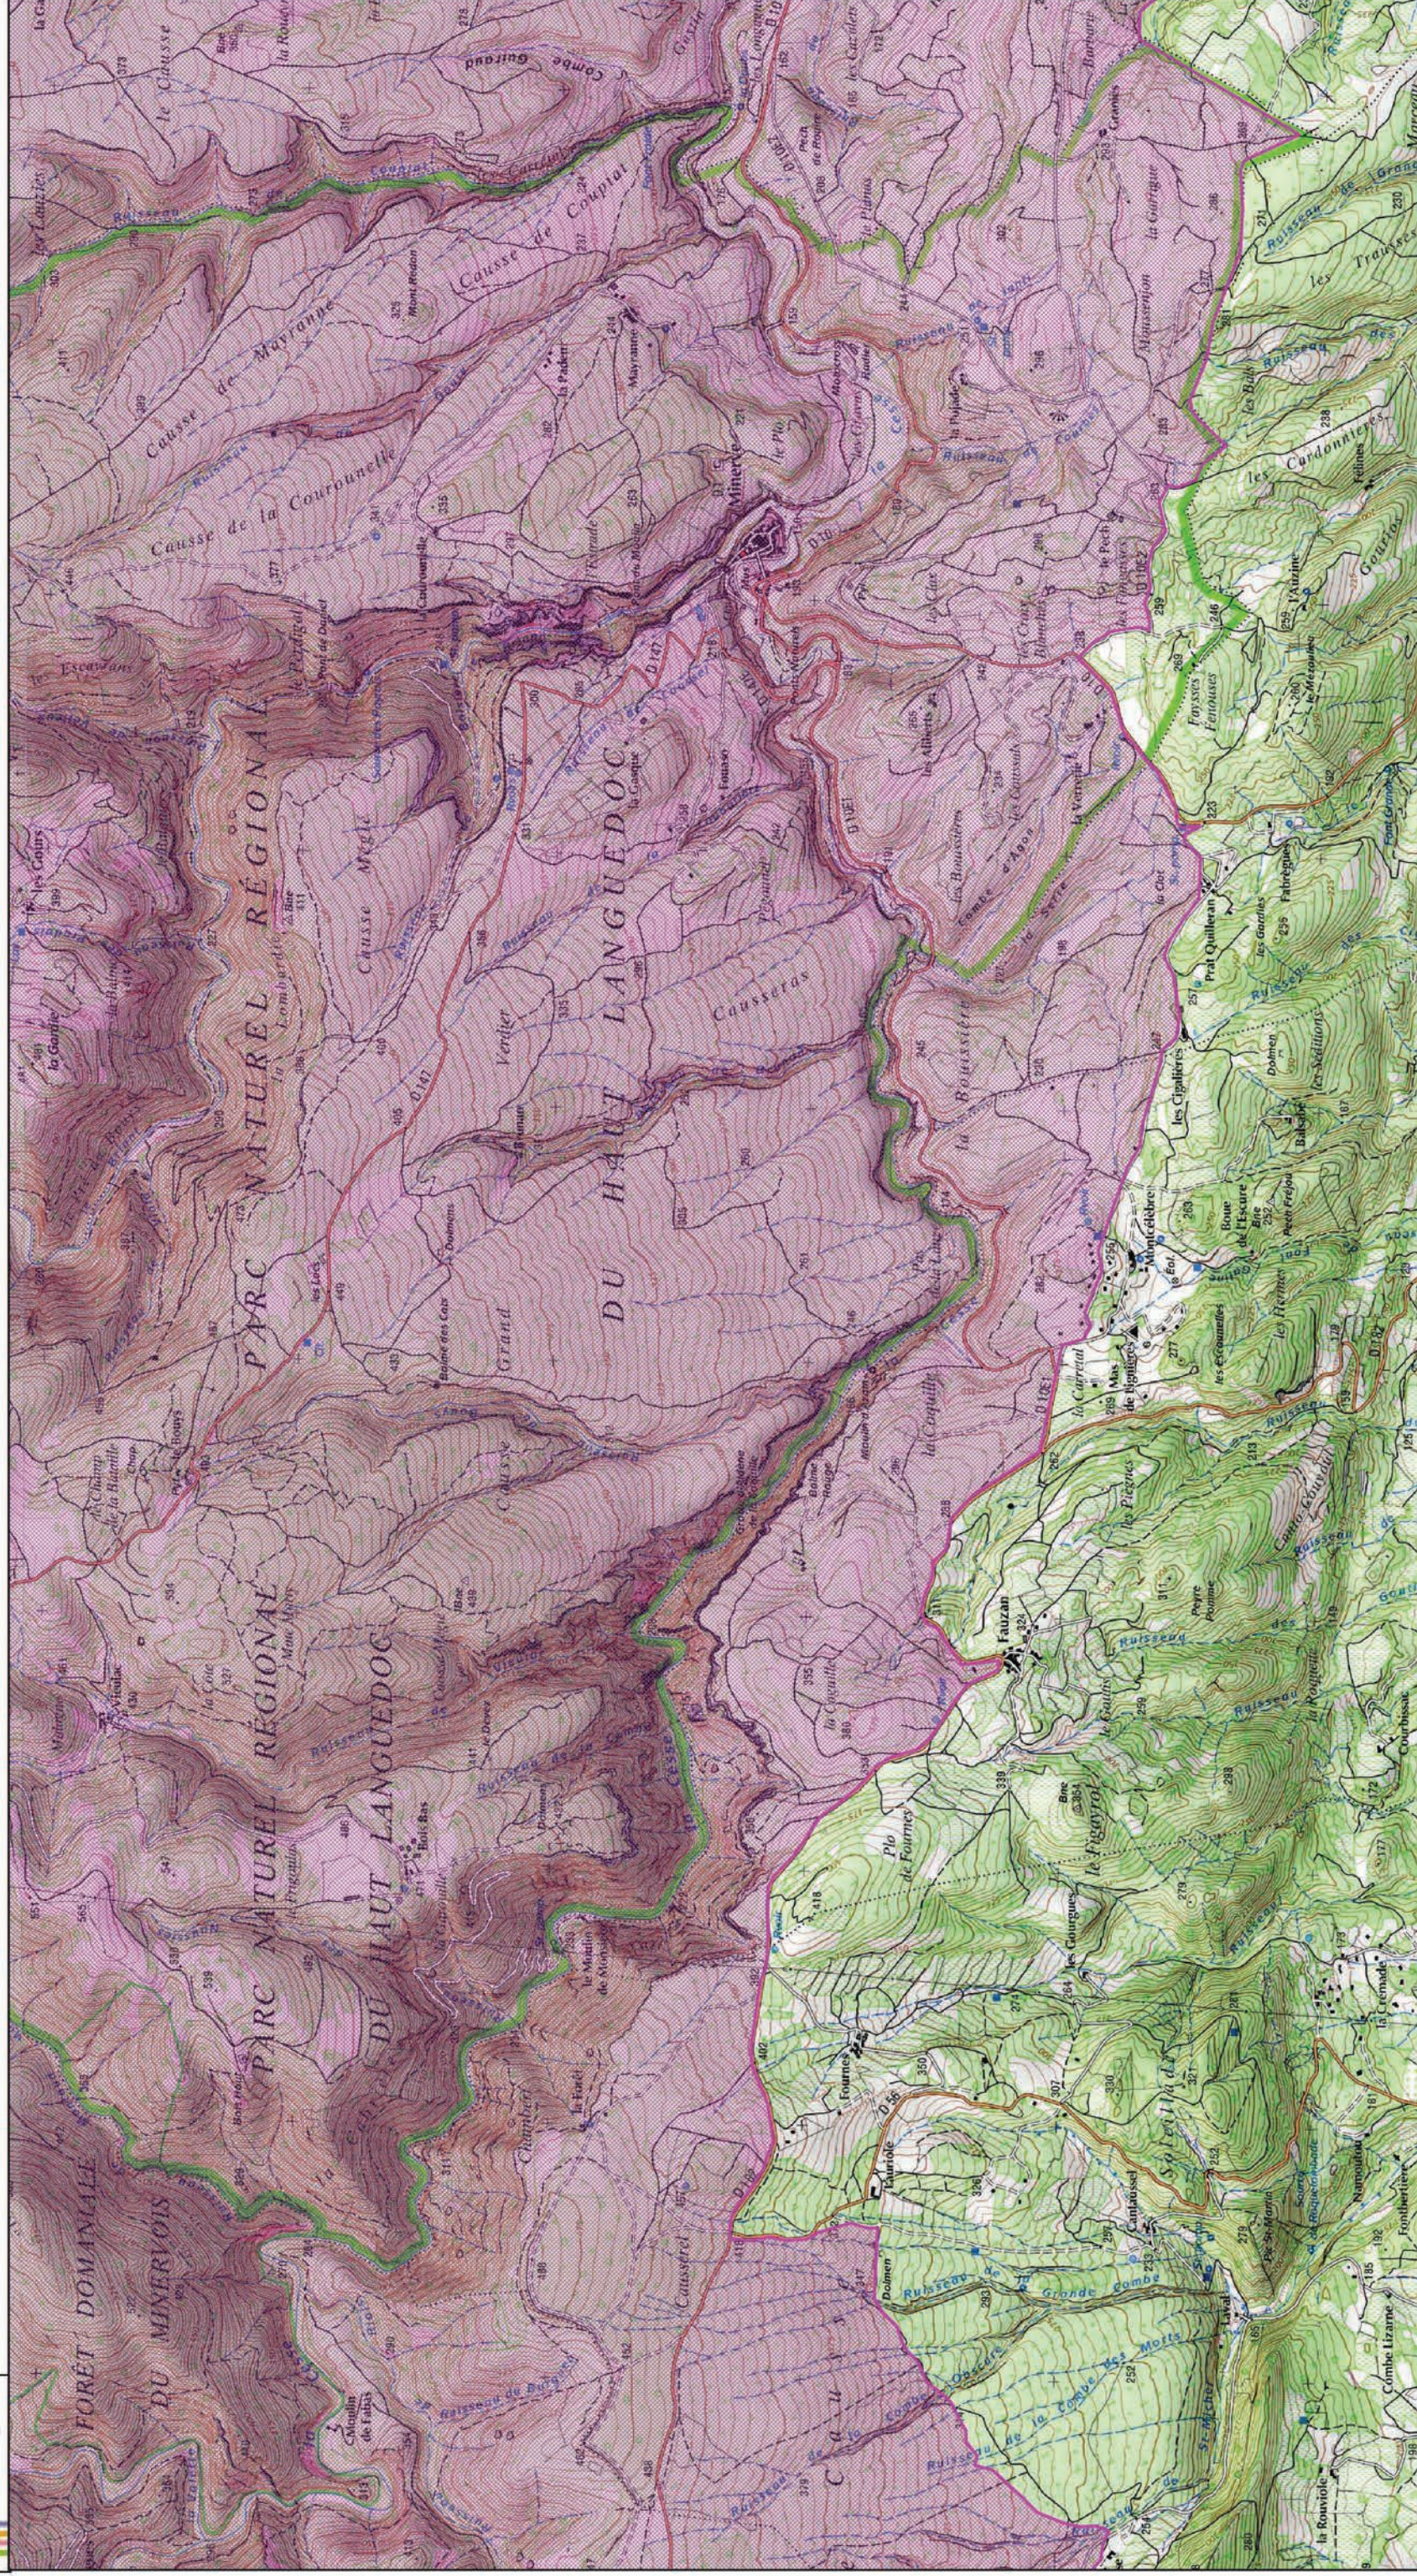

Site Natura 2000 "Les Causses du Minervois"
Zone spéciale de conservation "FR9101444"
(Département(s) : Hérault et Aude)

Carte n°5/8 au 1/25 000

Zone spéciale de conservation (ZSC)

0 0.5 1 1.5 2 km