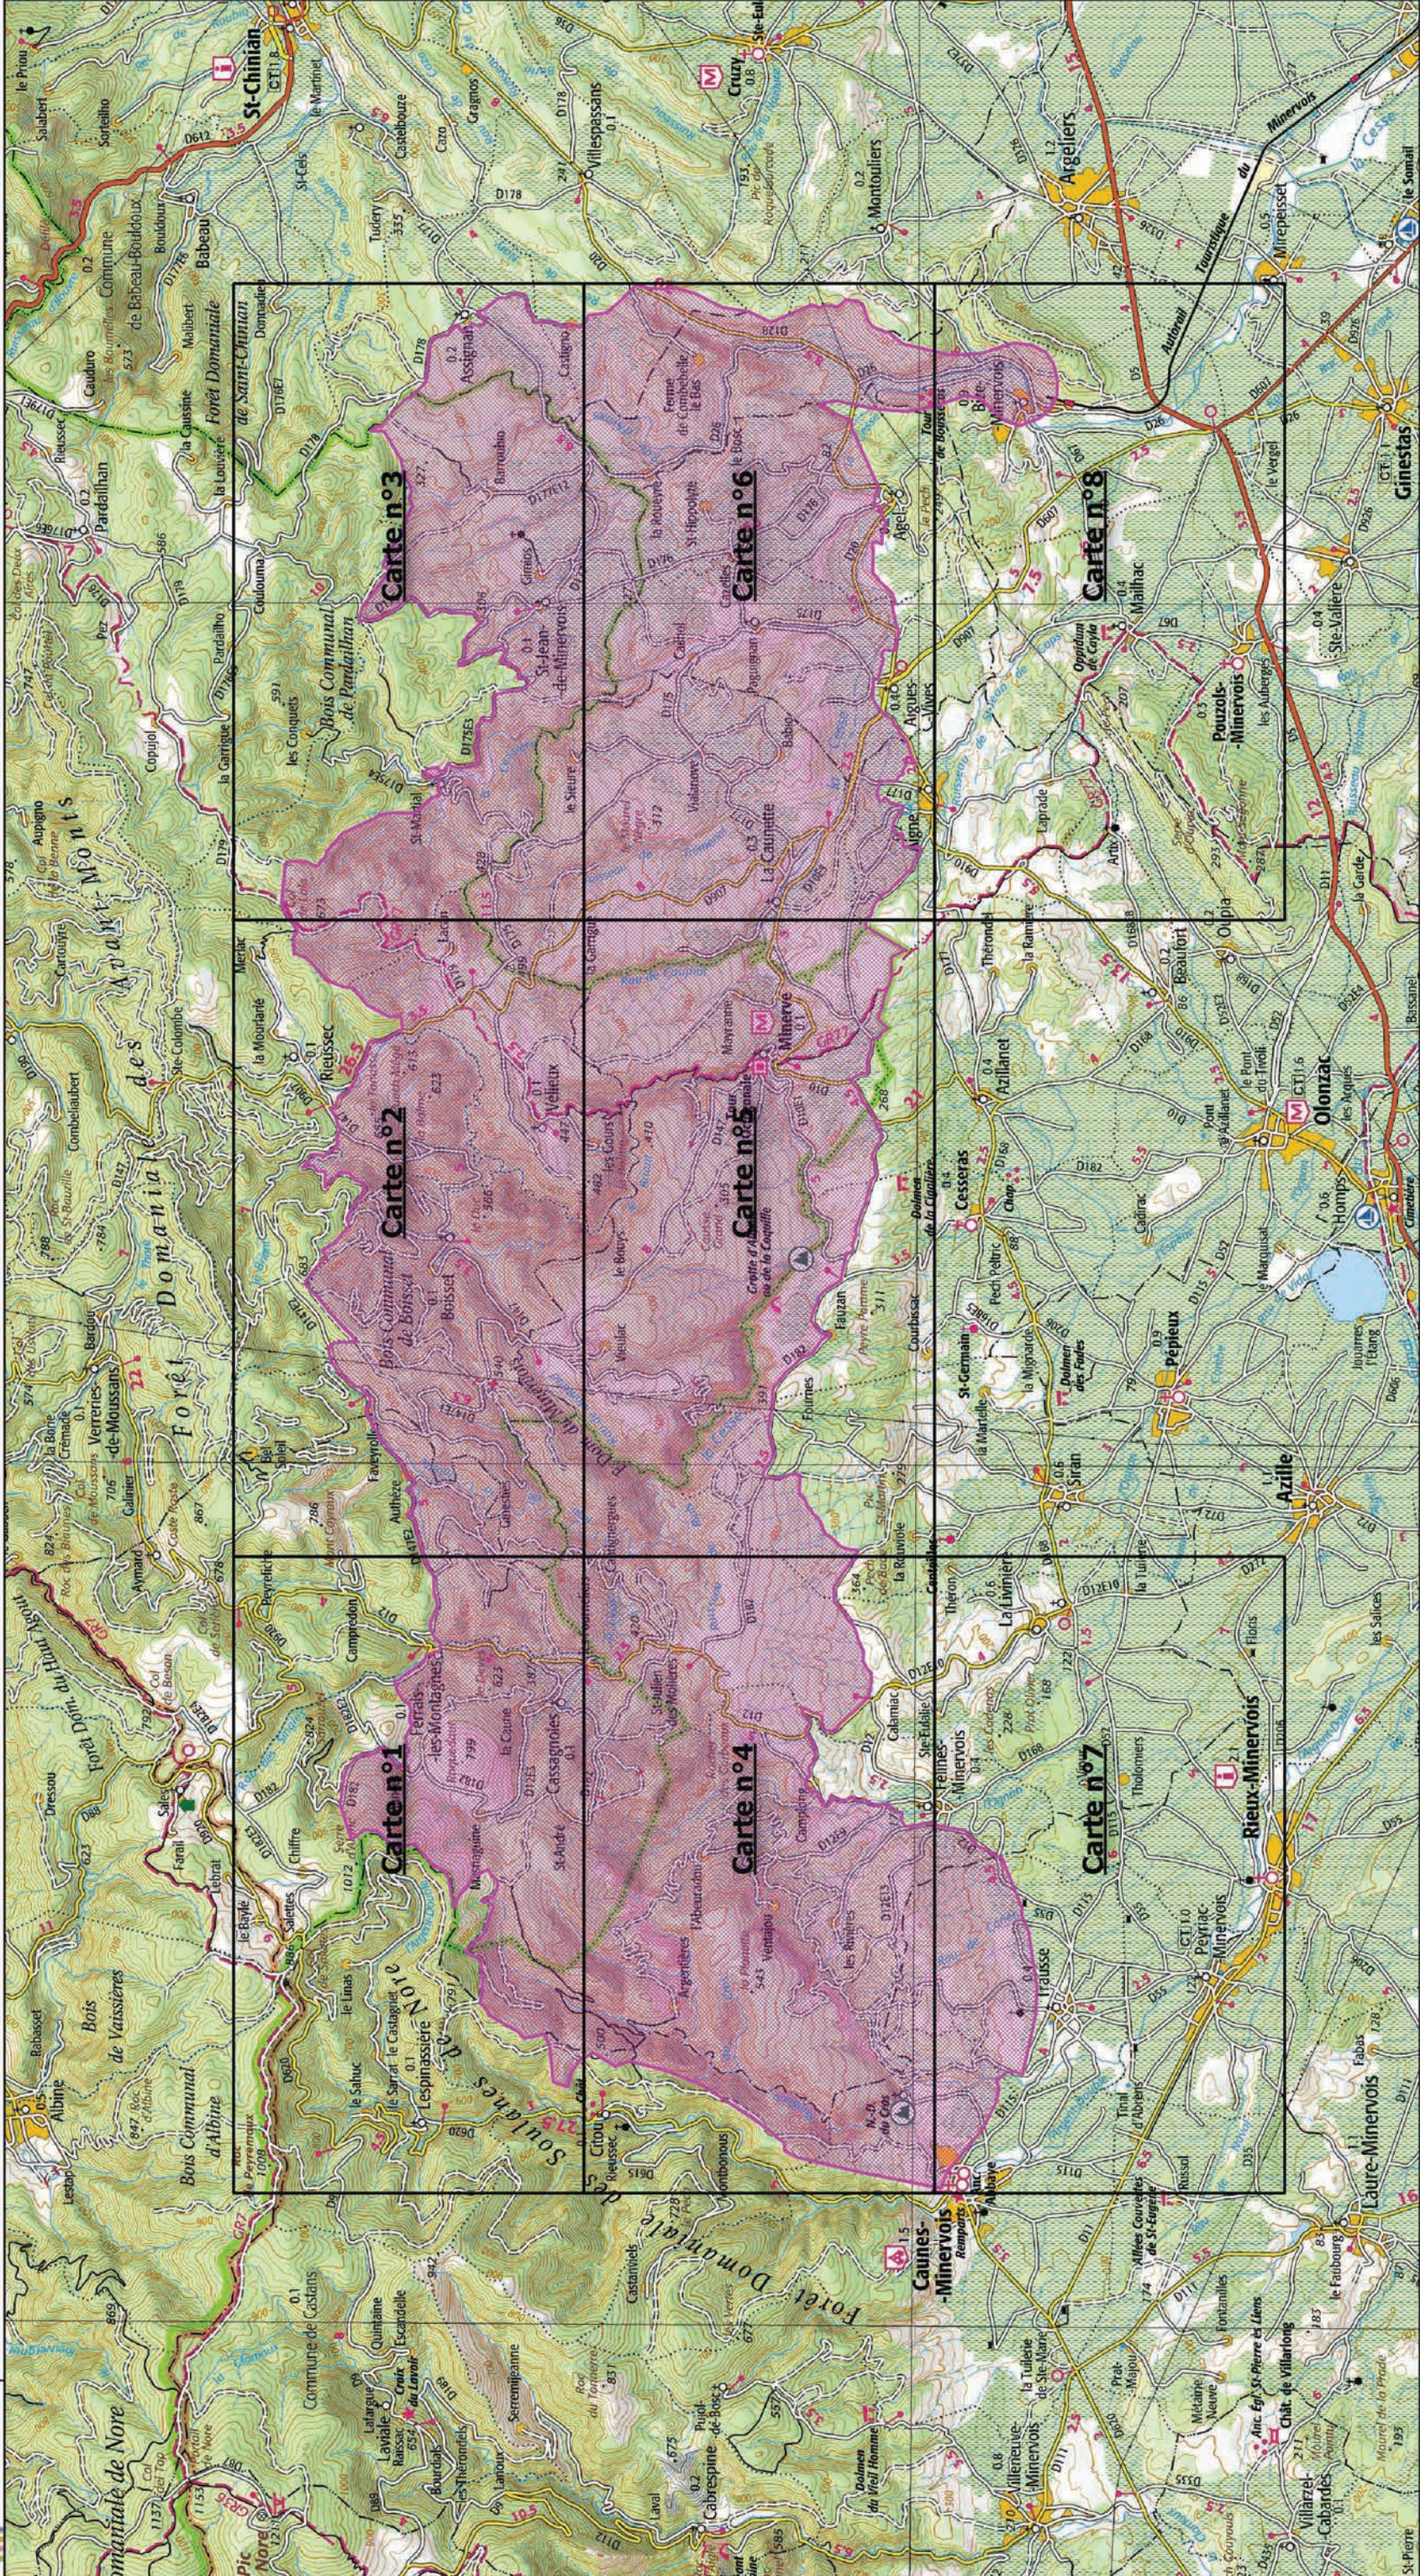

Site Natura 2000 "Les Causses du Minervois"  
 Zone spéciale de conservation "FR9101444"  
 (Département(s) : Hérault et Aude)

Carte d'assemblage au 1/100 000 et 8 cartes au 1/25000 annexées à l'arrêté de désignation du site Natura 2000  
 Signées le :

Echelle : 1/100 000 au format A3 paysage  
 Fond IGN ® Scan 100  
 Données DREAL Languedoc-Roussillon  
 Date : Janvier 2015

 Zone spéciale de conservation (ZSC)

Site Natura 2000 "Les Causses du Minervois"  
 Zone spéciale de conservation "FR9101444"  
 (Département(s) : Hérault et Aude)

Carte n°1/8 au 1/25 000

 Zone spéciale de conservation (ZSC)

Site Natura 2000 "Les Causse du Minervois"  
 Zone spéciale de conservation "FR9101444"  
 (Département(s) : Hérault et Aude)

Carte n°2/8 au 1/25 000

Echelle : 1/25 000 au format A3 paysage  
 Fond IGN ® Scan 25  
 Données DREAL Languedoc-Roussillon  
 Date : Janvier 2015

Site Natura 2000 "Les Causses du Minervois"  
 Zone spéciale de conservation "FR9101444"  
 (Département(s) : Hérault et Aude)