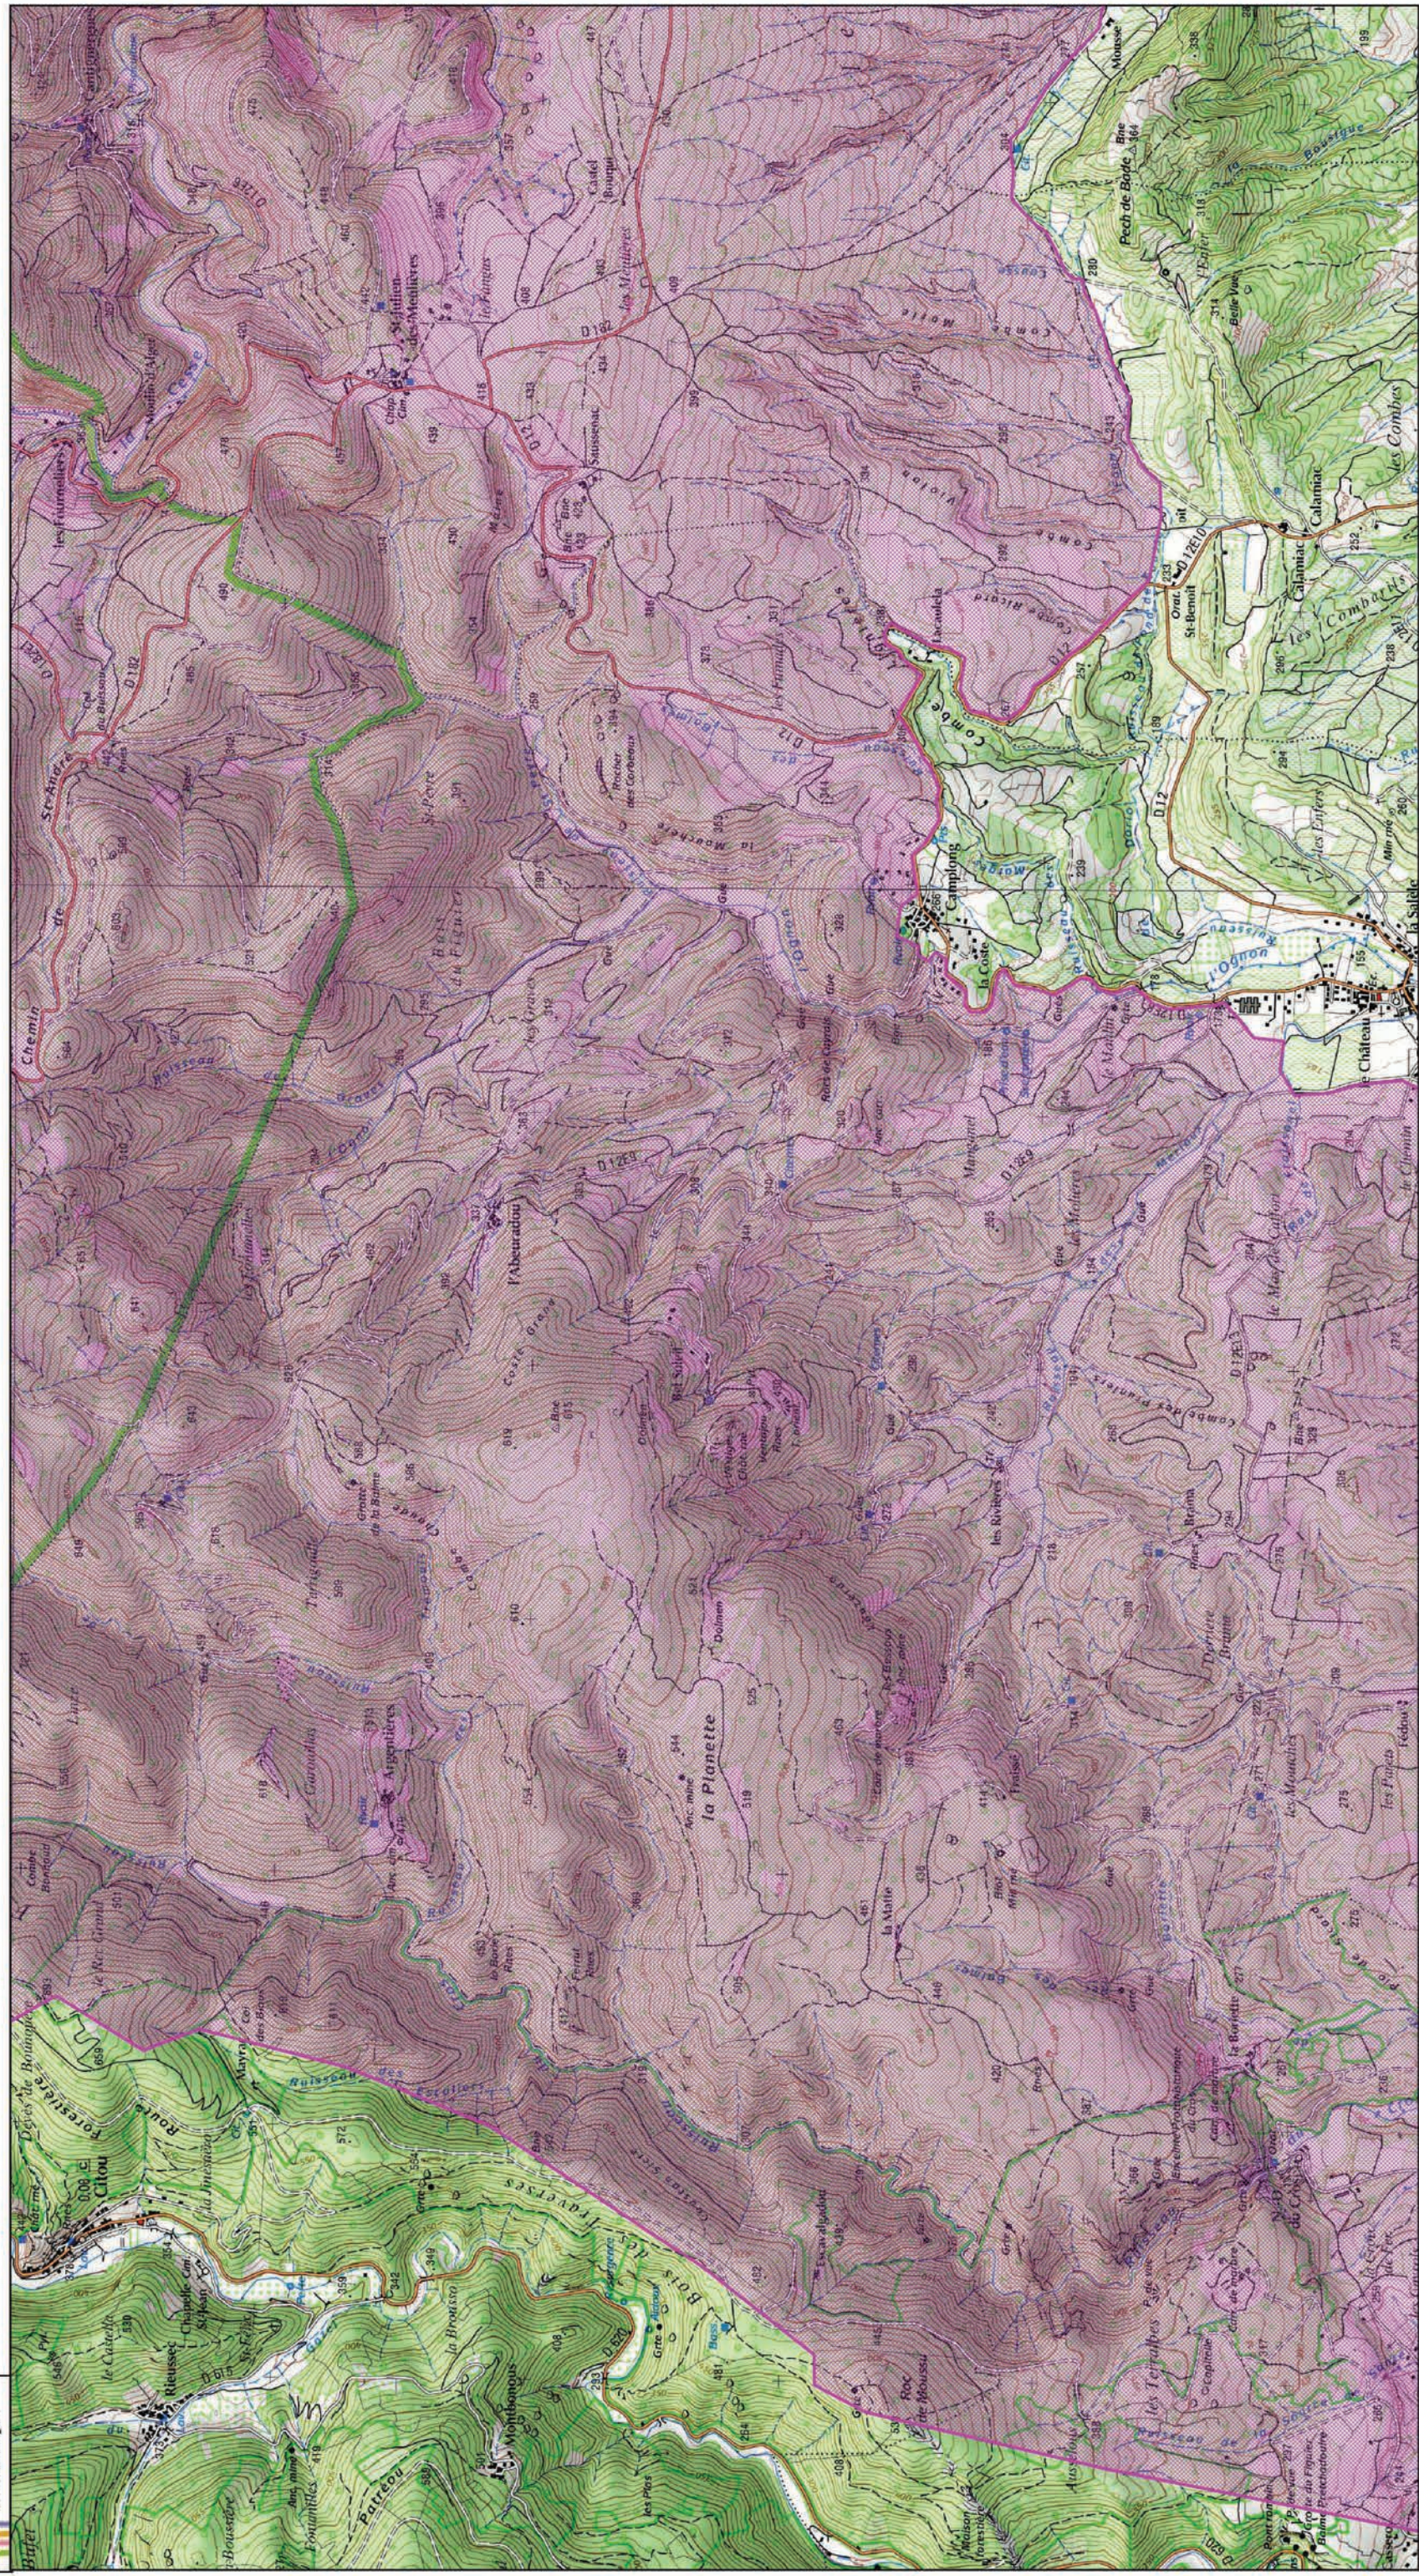

Site Natura 2000 "Les Causses du Minervois"  
 Zone spéciale de conservation "FR9101444"  
 (Département(s) : Hérault et Aude)

Carte d'assemblage au 1/100 000 et 8 cartes au 1/25000 annexées à l'arrêté de désignation du site Natura 2000  
 Signées le :

Echelle : 1/100 000 au format A3 paysage  
 Fond IGN ® Scan 100  
 Données DREAL Languedoc-Roussillon  
 Date : Janvier 2015

 Zone spéciale de conservation (ZSC)

Site Natura 2000 "Les Causses du Minervois"  
 Zone spéciale de conservation "FR9101444"  
 (Département(s) : Hérault et Aude)

Echelle : 1/25 000 au format A3 paysage  
 Fond IGN ® Scan 25  
 Données DREAL Languedoc-Roussillon  
 Date : Janvier 2015

Site Natura 2000 "Les Causses du Minervois"  
 Zone spéciale de conservation "FR9101444"  
 (Département(s) : Hérault et Aude)

Carte n°3/8 au 1/25 000

 Zone spéciale de conservation (ZSC)

Site Natura 2000 "Les Causses du Minervois"  
 Zone spéciale de conservation "FR9101444"  
 (Département(s) : Hérault et Aude)

Carte n°4/8 au 1/25 000