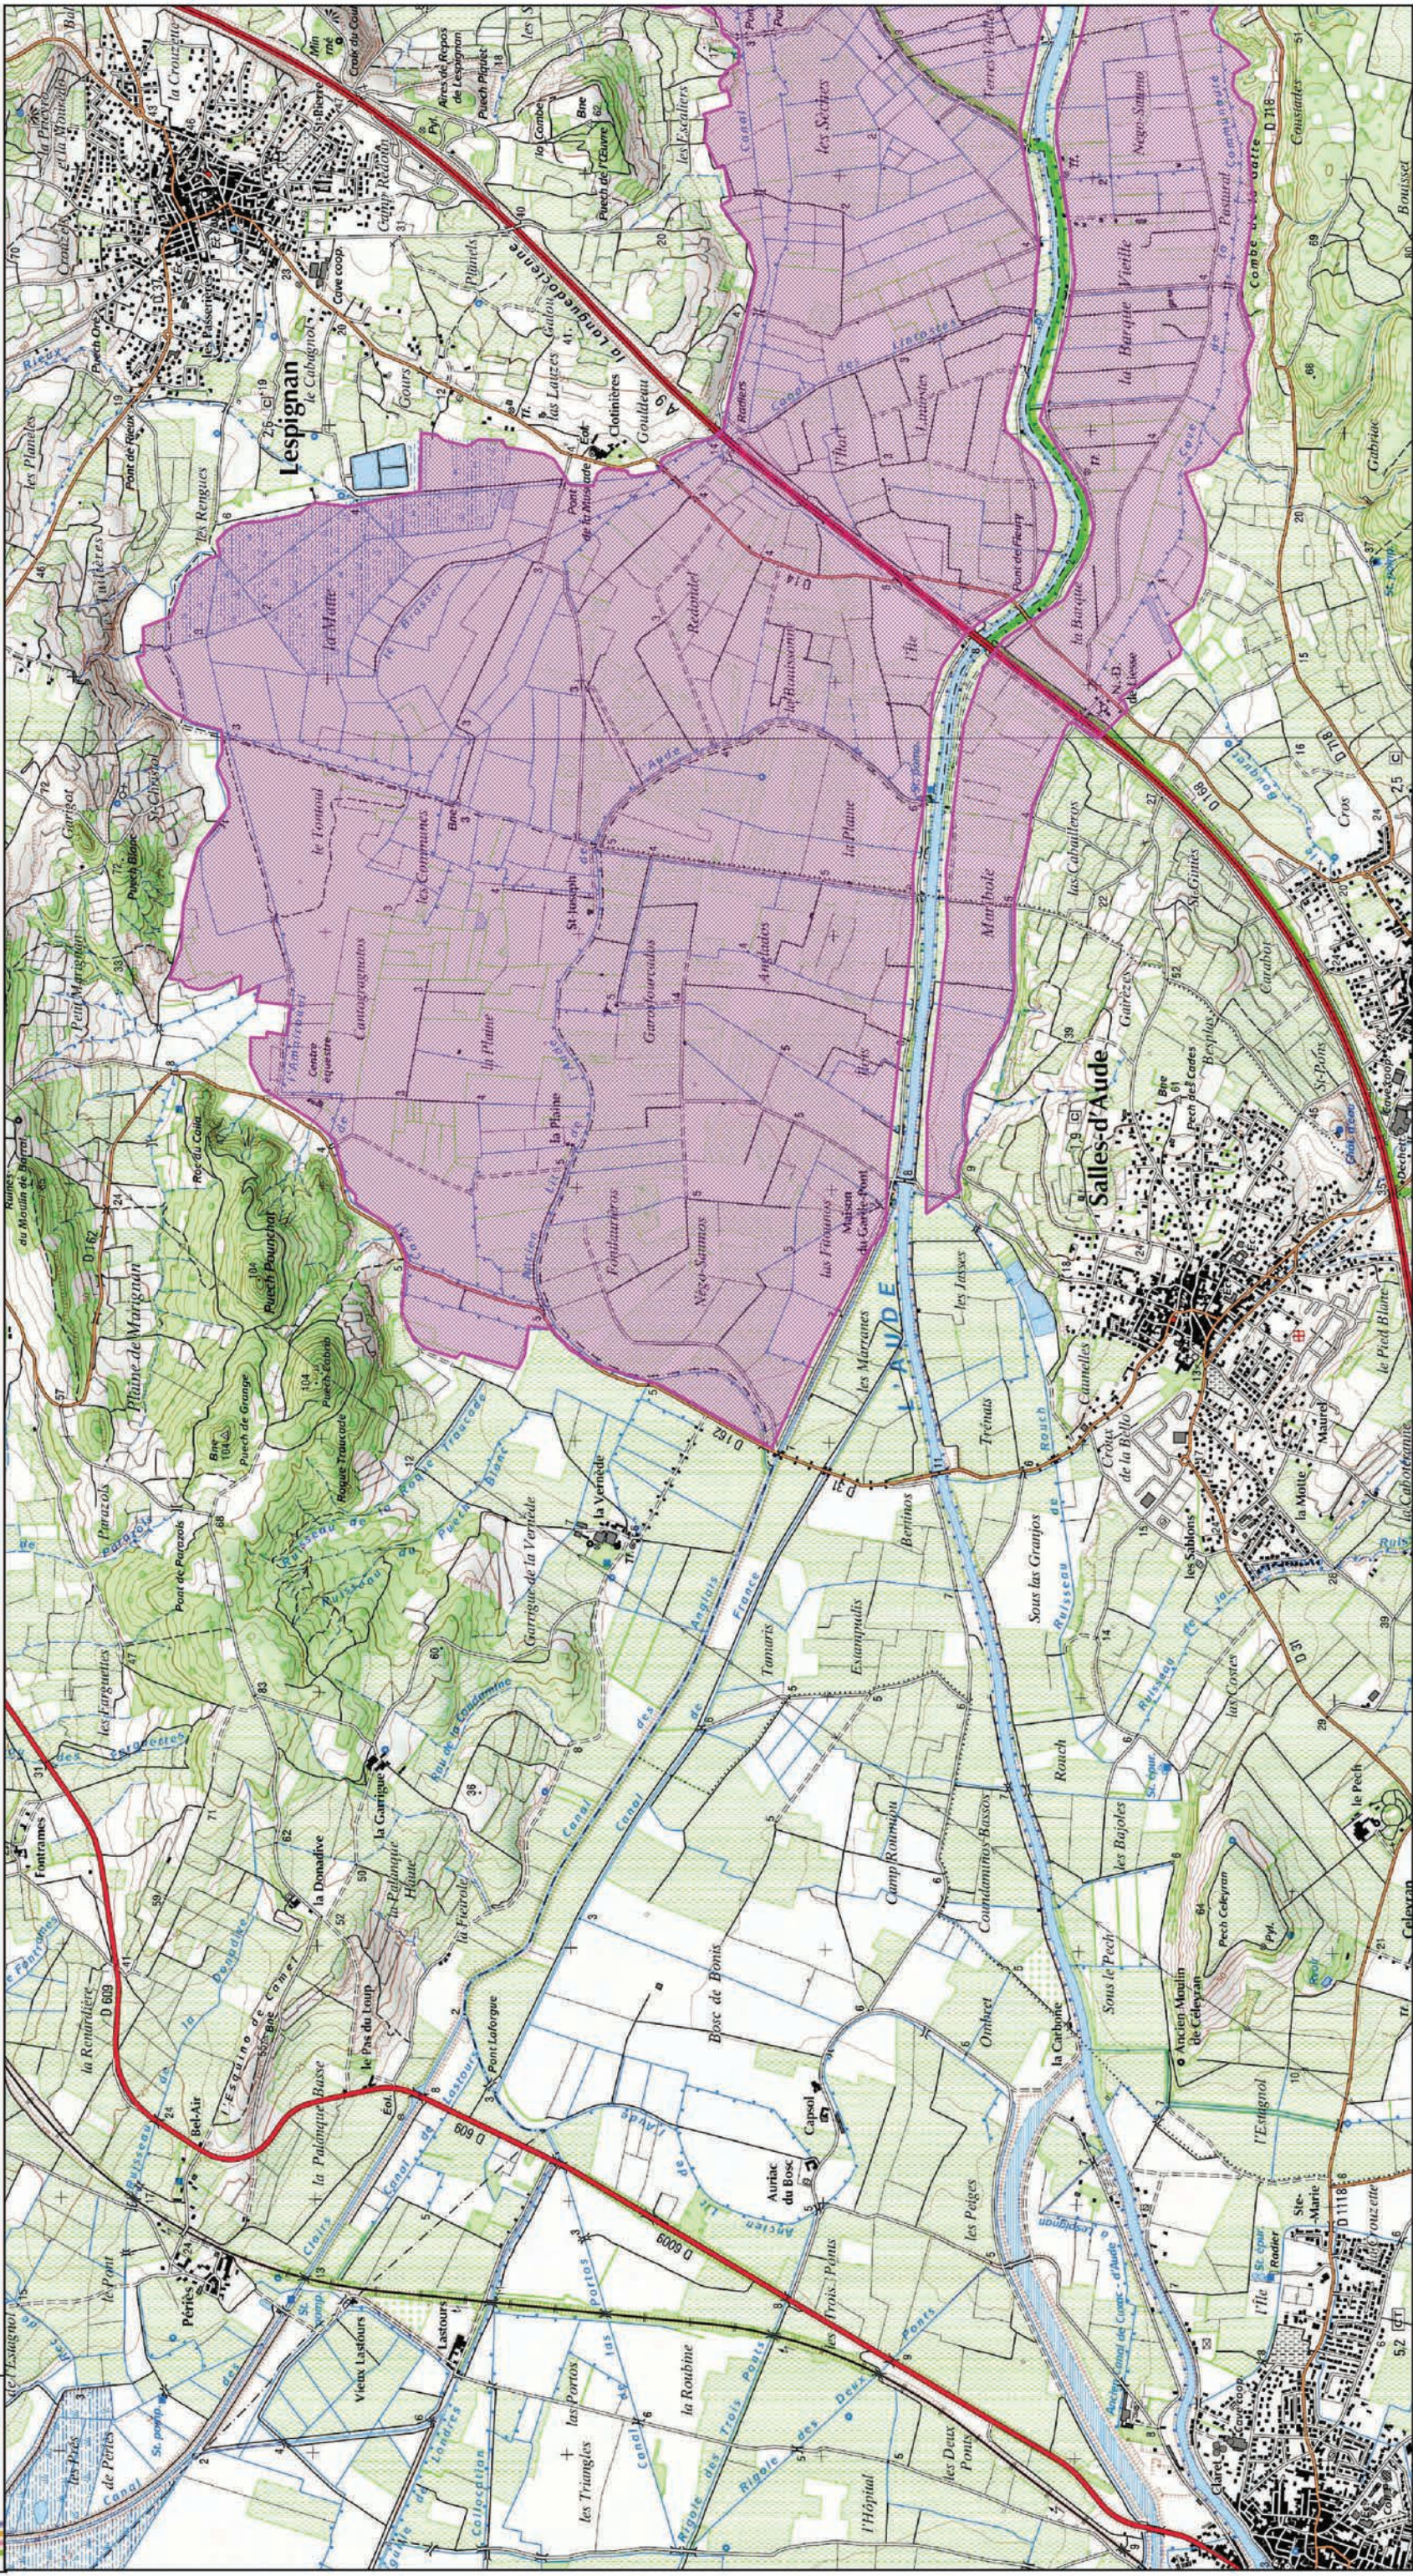

Site Natura 2000 "Basse Plaine de l'Aude"
 Zone spéciale de conservation "FR9101435"
 (Département(s) : Aude et Hérault)

Carte d'assemblage au 1/100 000 et 3 cartes au 1/25000 annexées à l'arrêté de désignation du site Natura 2000
 Signées le :

Zone spéciale de conservation (ZSC)

Site Natura 2000 "Basse Plaine de l'Aude"
 Zone spéciale de conservation "FR9101435"
 (Département(s) : Aude et Hérault)

Carte n°2/3 au 1/25 000