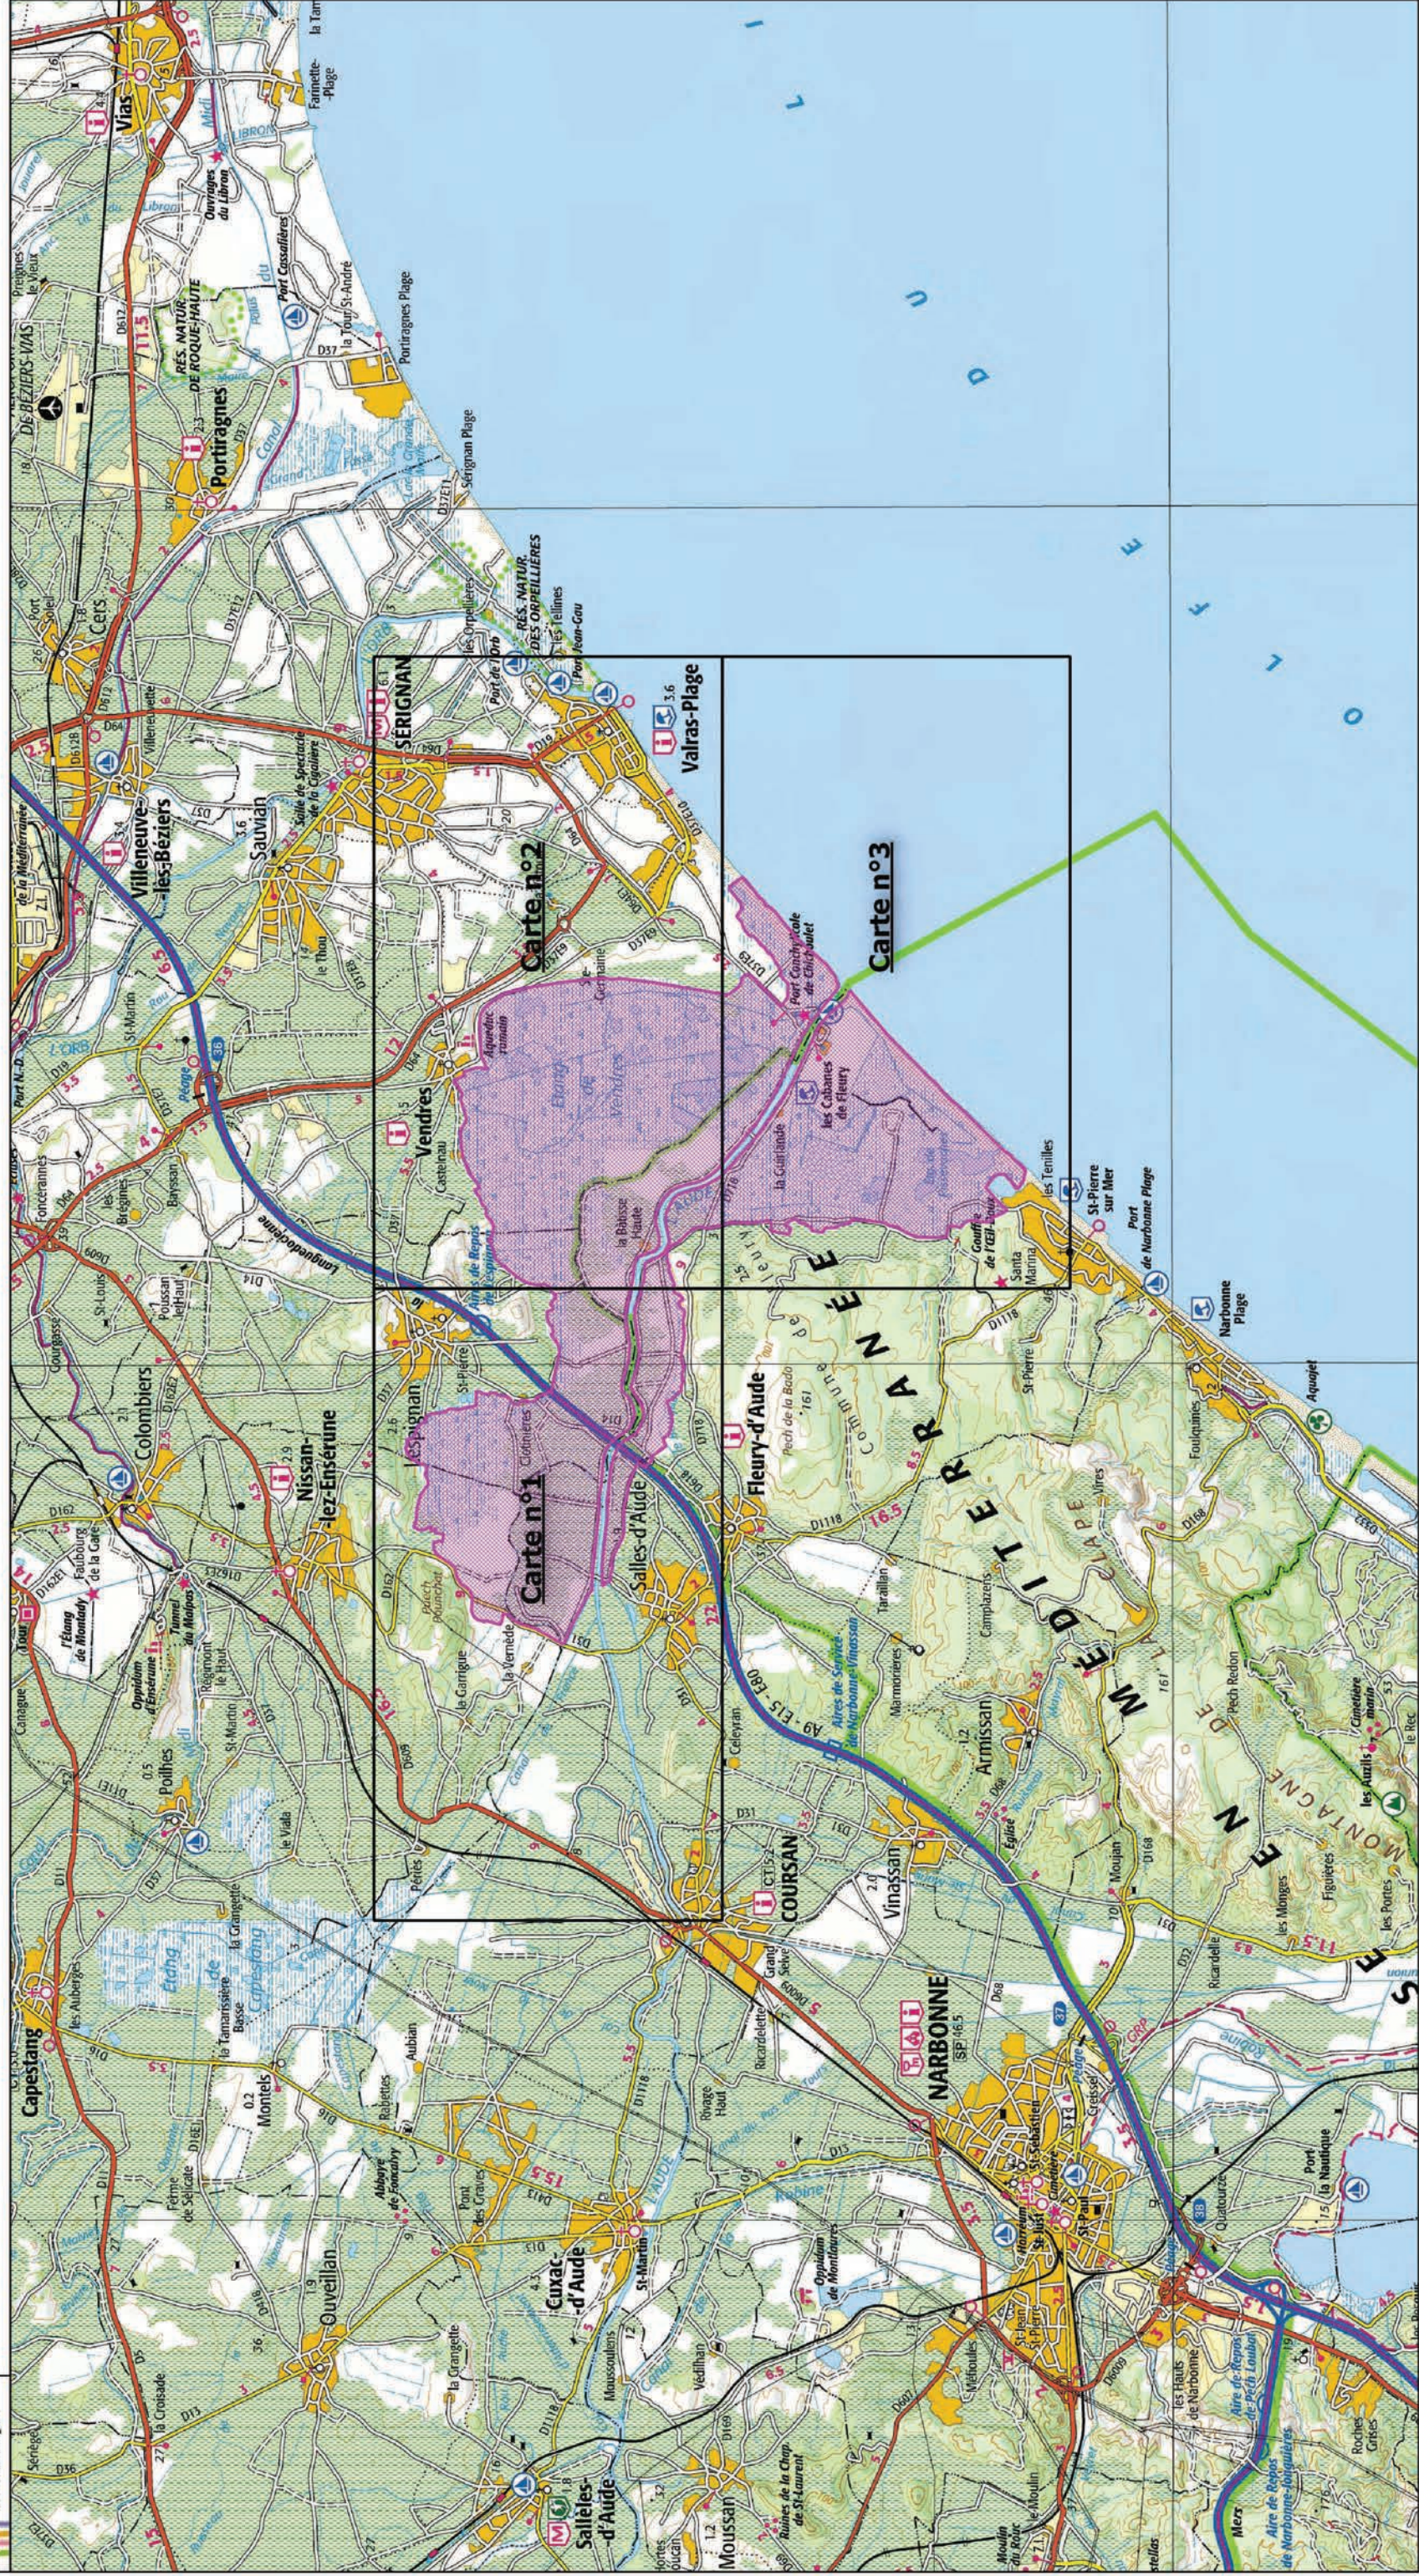

Site Natura 2000 "Basse Plaine de l'Aude"
 Zone spéciale de conservation "FR9101435"
 (Département(s) : Aude et Hérault)

Carte d'assemblage au 1/100 000 et 3 cartes au 1/25000 annexées à l'arrêté de désignation du site Natura 2000
 Signées le :

Zone spéciale de conservation (ZSC)

Site Natura 2000 "Basse Plaine de l'Aude"
 Zone spéciale de conservation "FR9101435"
 (Département(s) : Aude et Hérault)

Carte n°2/3 au 1/25 000