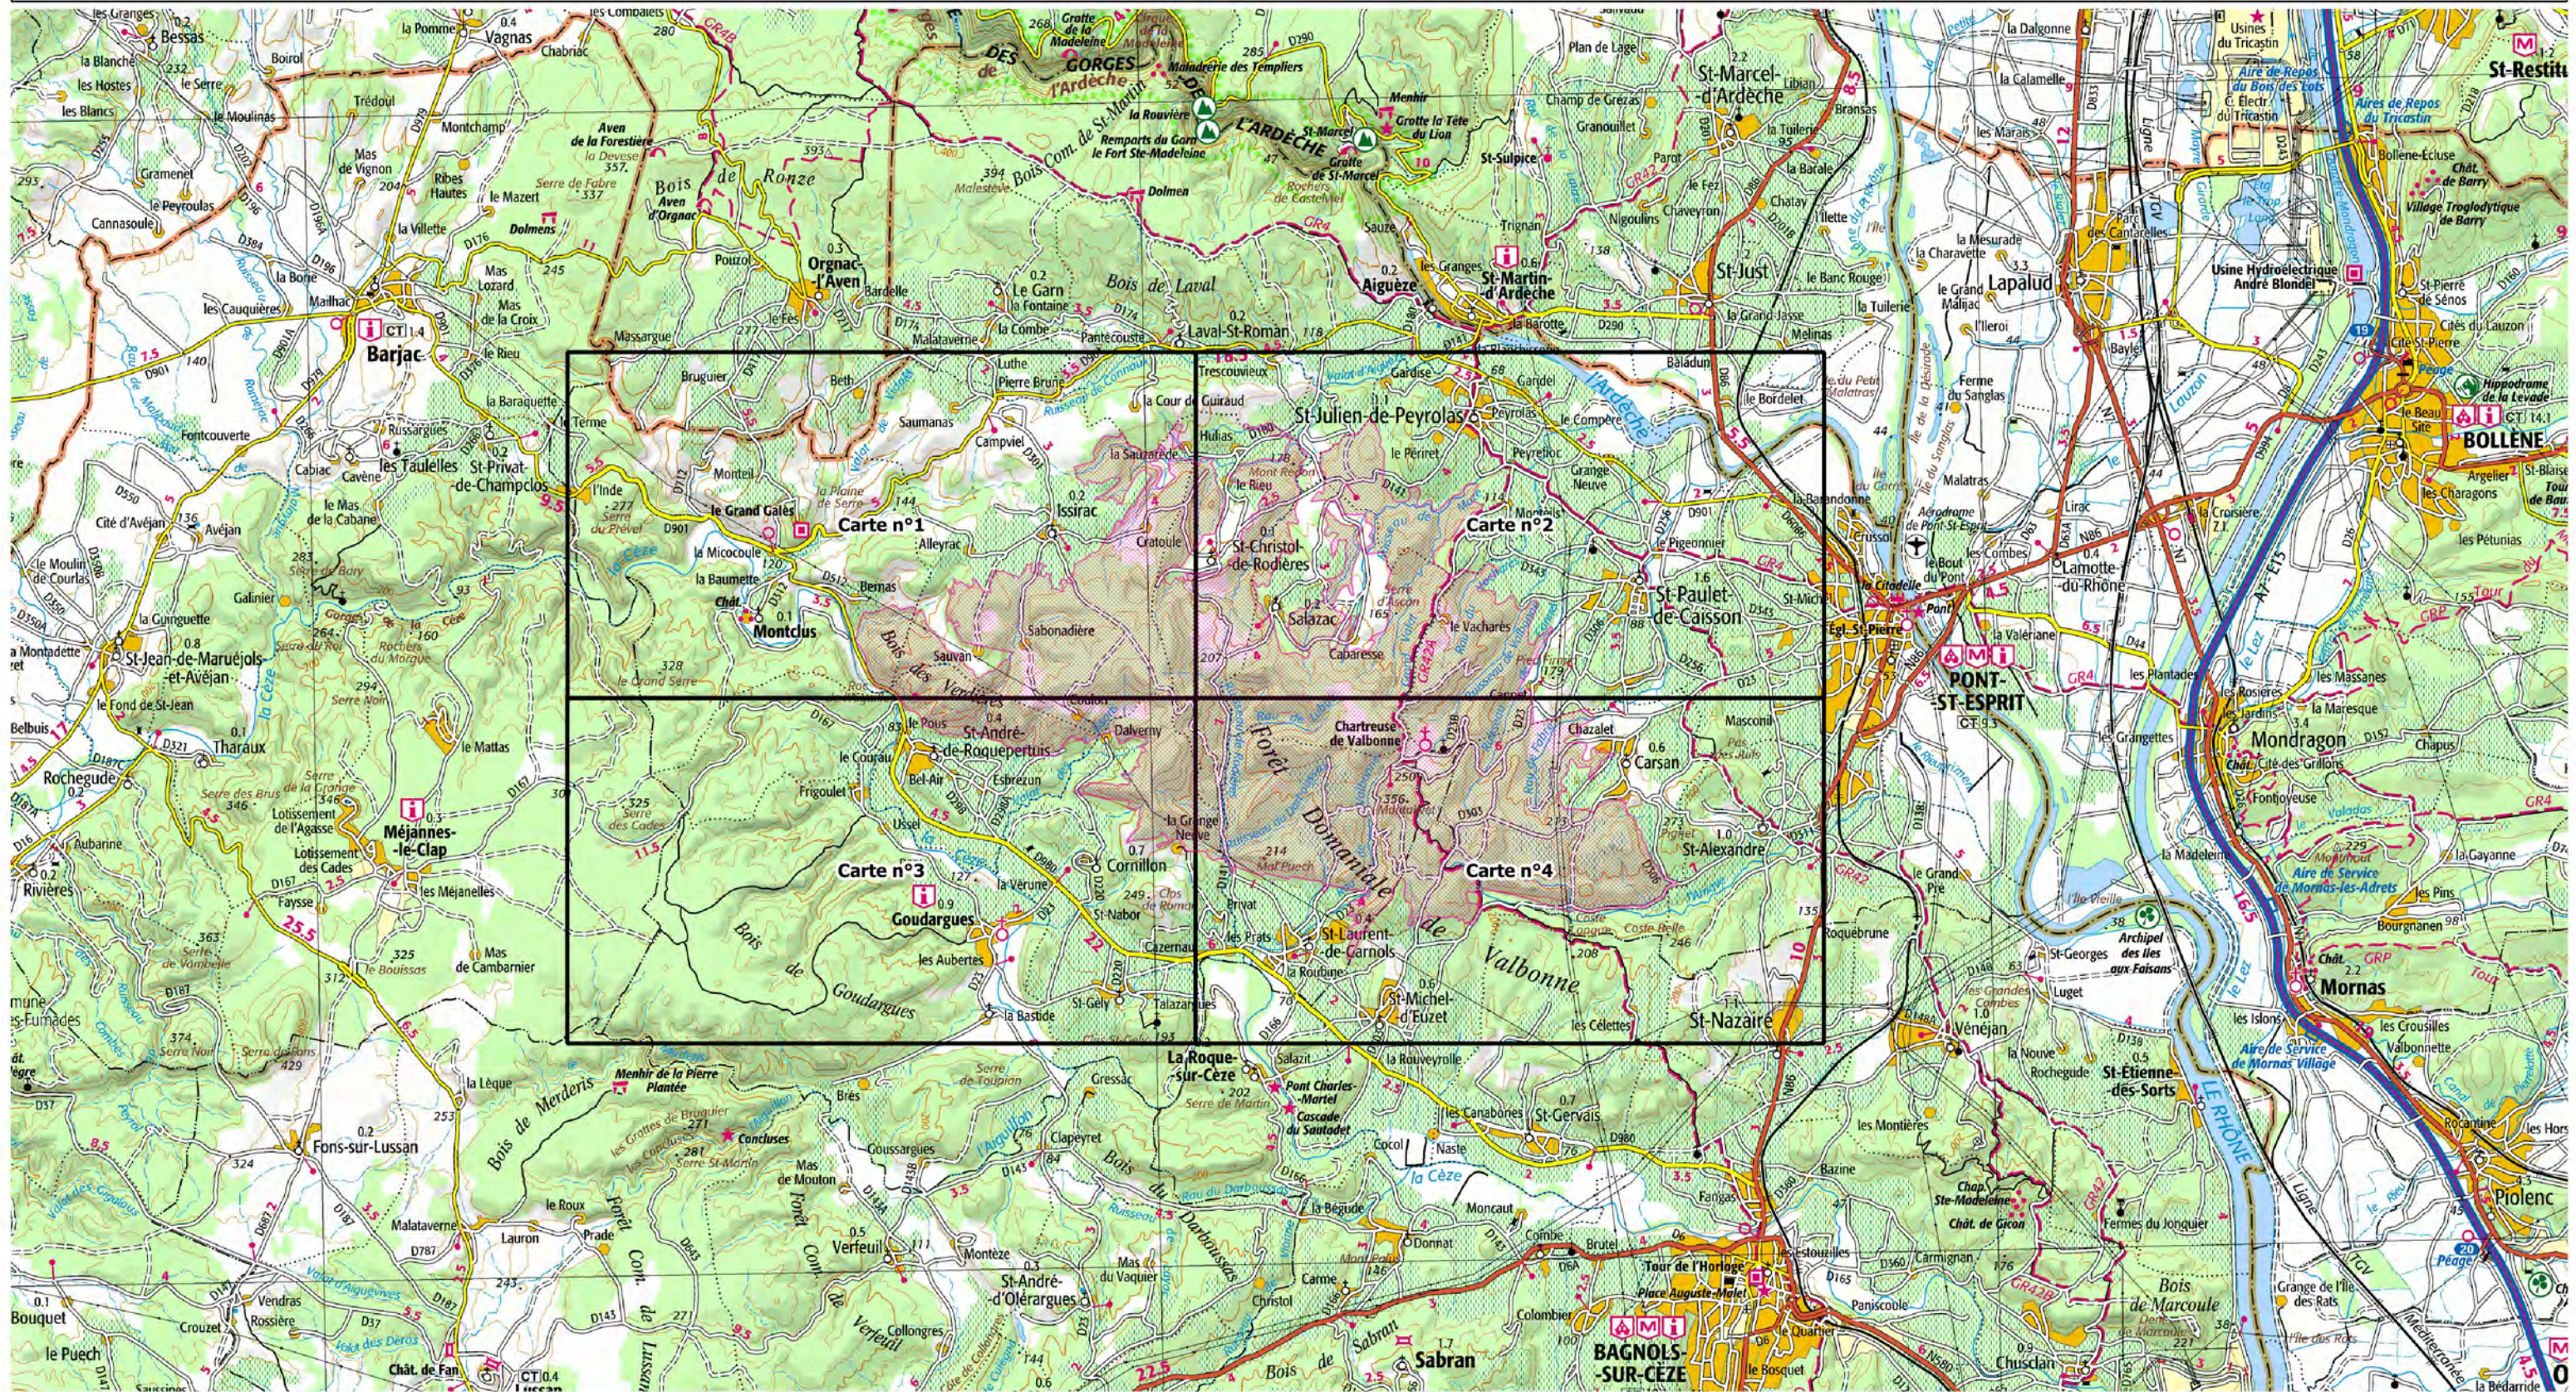

Site Natura 2000 "FORET DE VALBONNE"
Zone spéciale de conservation "FR9101398"
(Département(s) : "Gard")

Carte d'assemblage au 1/100 000 et 4 cartes au 1/25 000 annexées à l'arrêté de désignation du site Natura 2000
signées le :

Echelle : 1/100 000 au format A3 paysage
Fond IGN © Scan 100
Données DREAL LRMP
Date : Juillet 2016

Zone Spéciale de Conservation (ZSC)