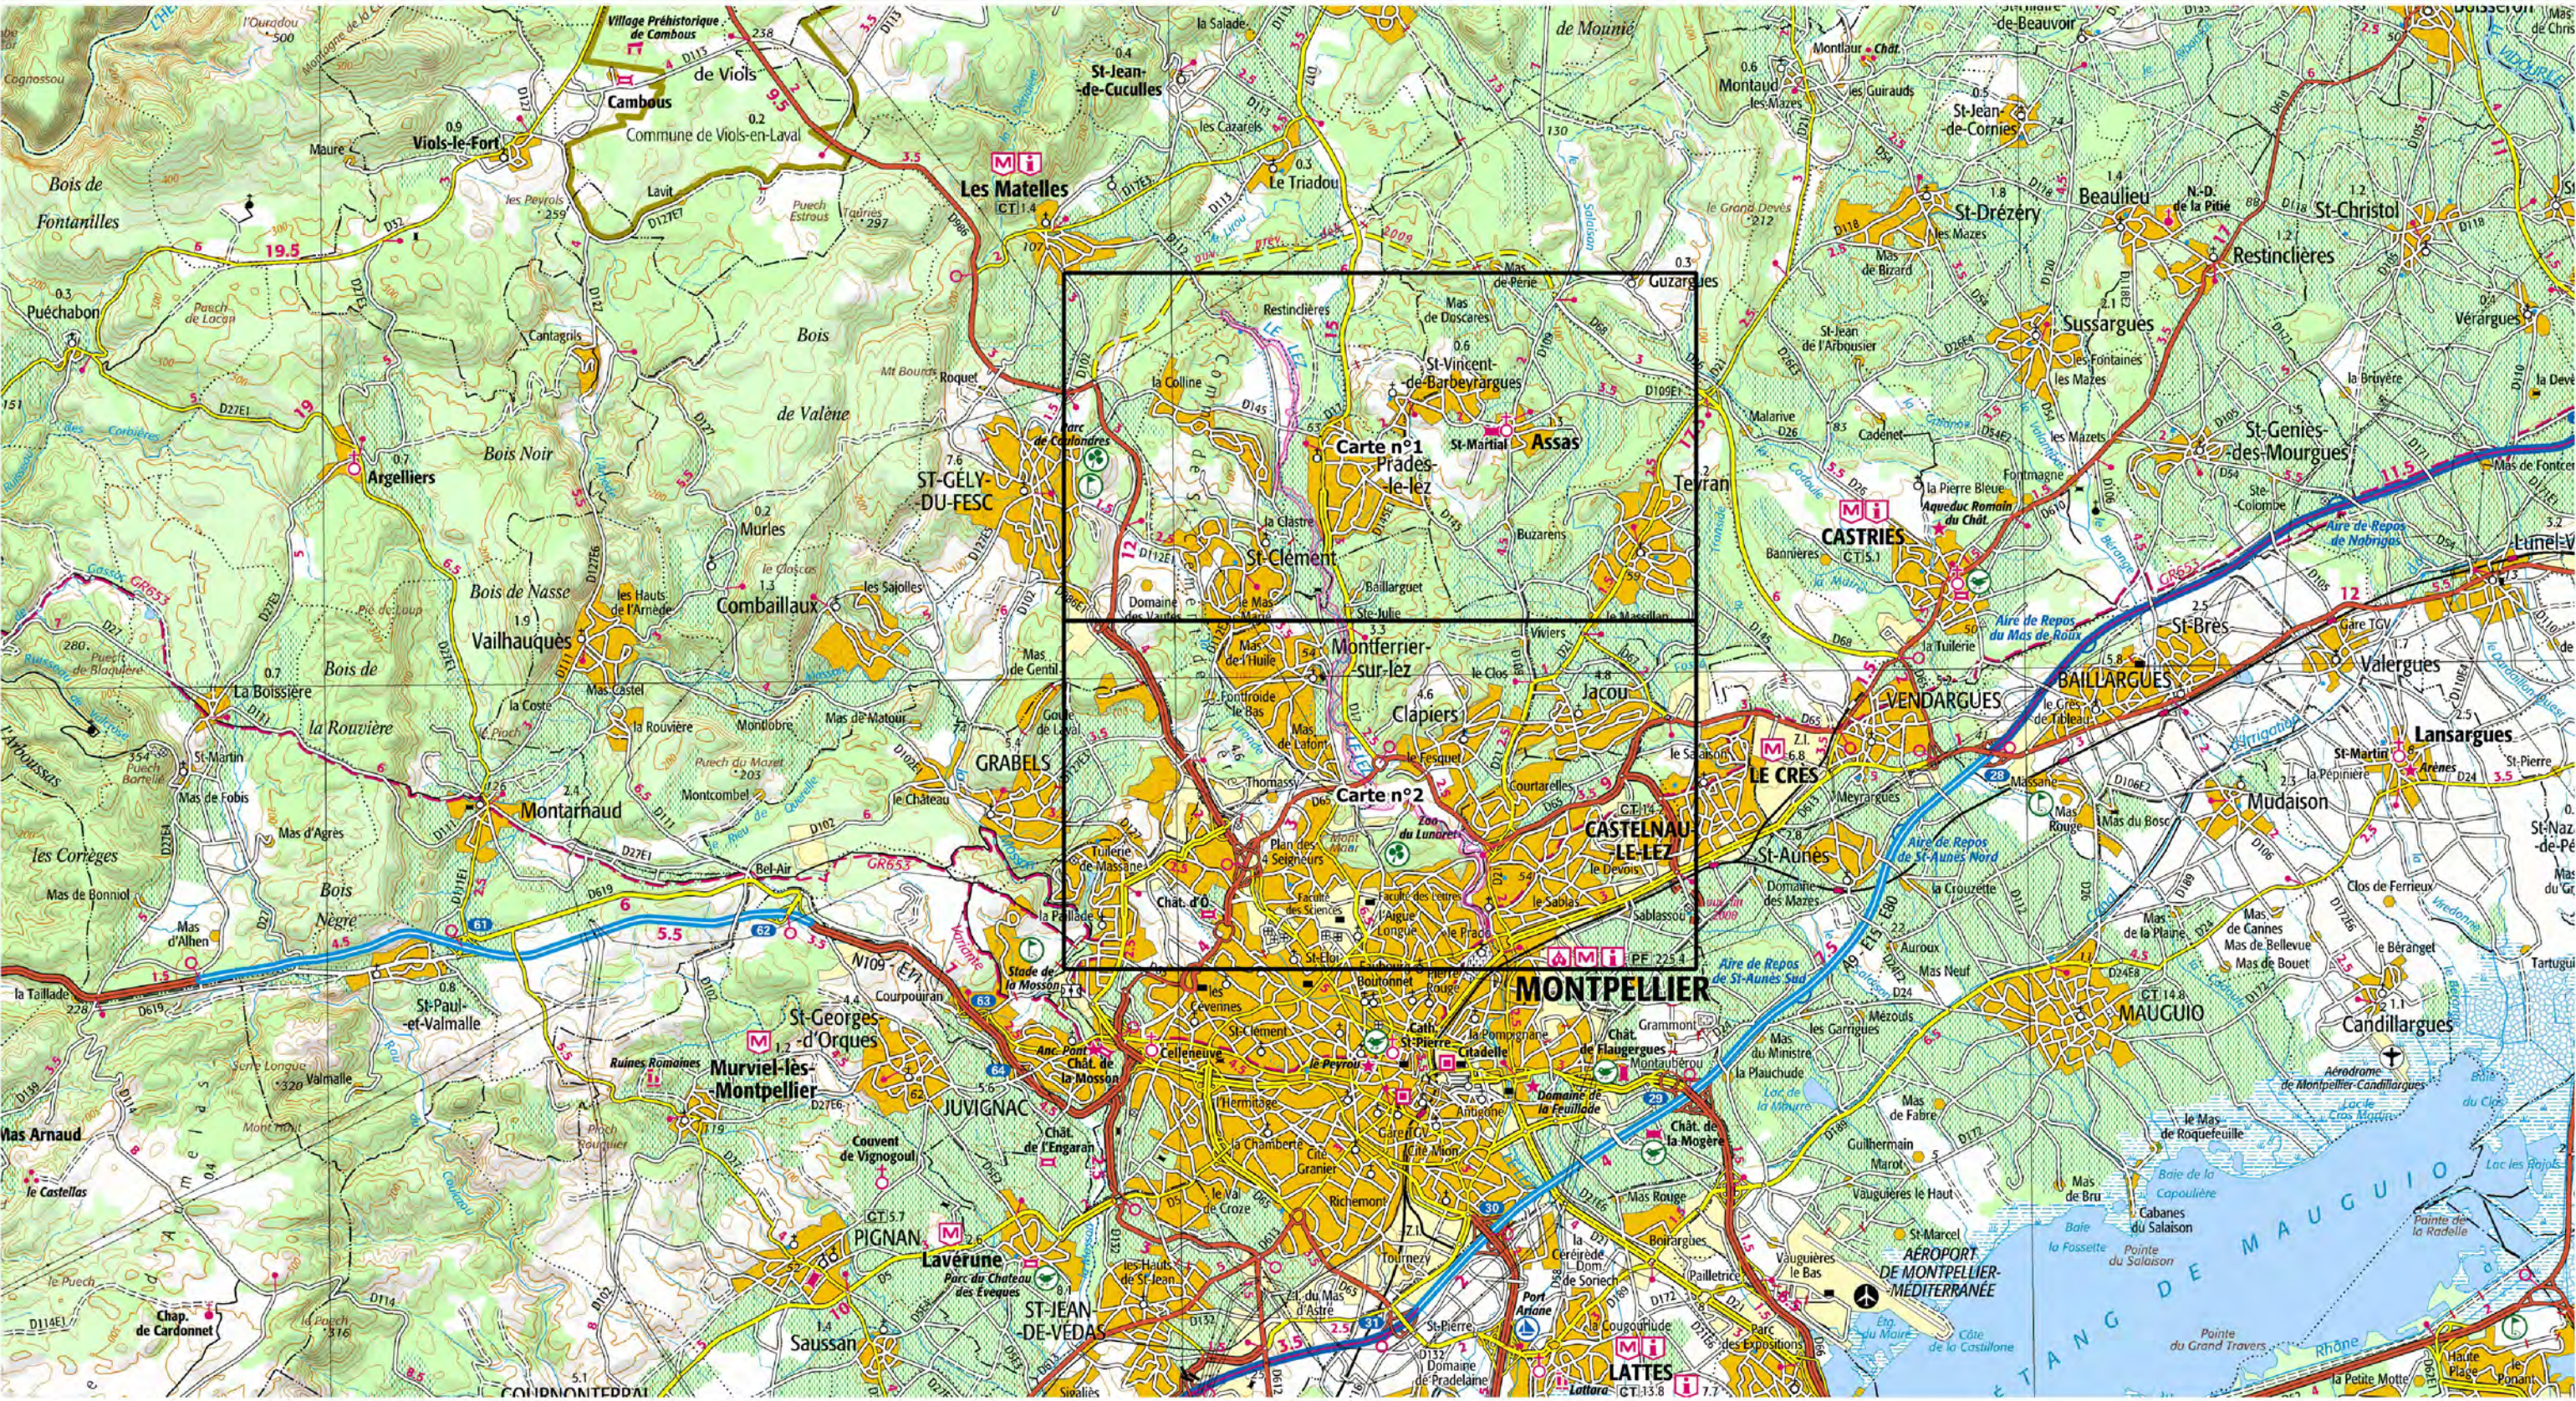

Site Natura 2000 "LE LEZ"
Zone spéciale de conservation "FR9101392"
(Département(s) : "Hérault")

Carte d'assemblage au 1/100 000 et 2 cartes au 1/25 000 annexées à l'arrêté de désignation du site Natura 2000
signées le :

Echelle : 1/100 000 au format A3 paysage
Fond IGN © Scan 100
Données DREAL LRMP
Date : Juillet 2016

Zone Spéciale de Conservation (ZSC)