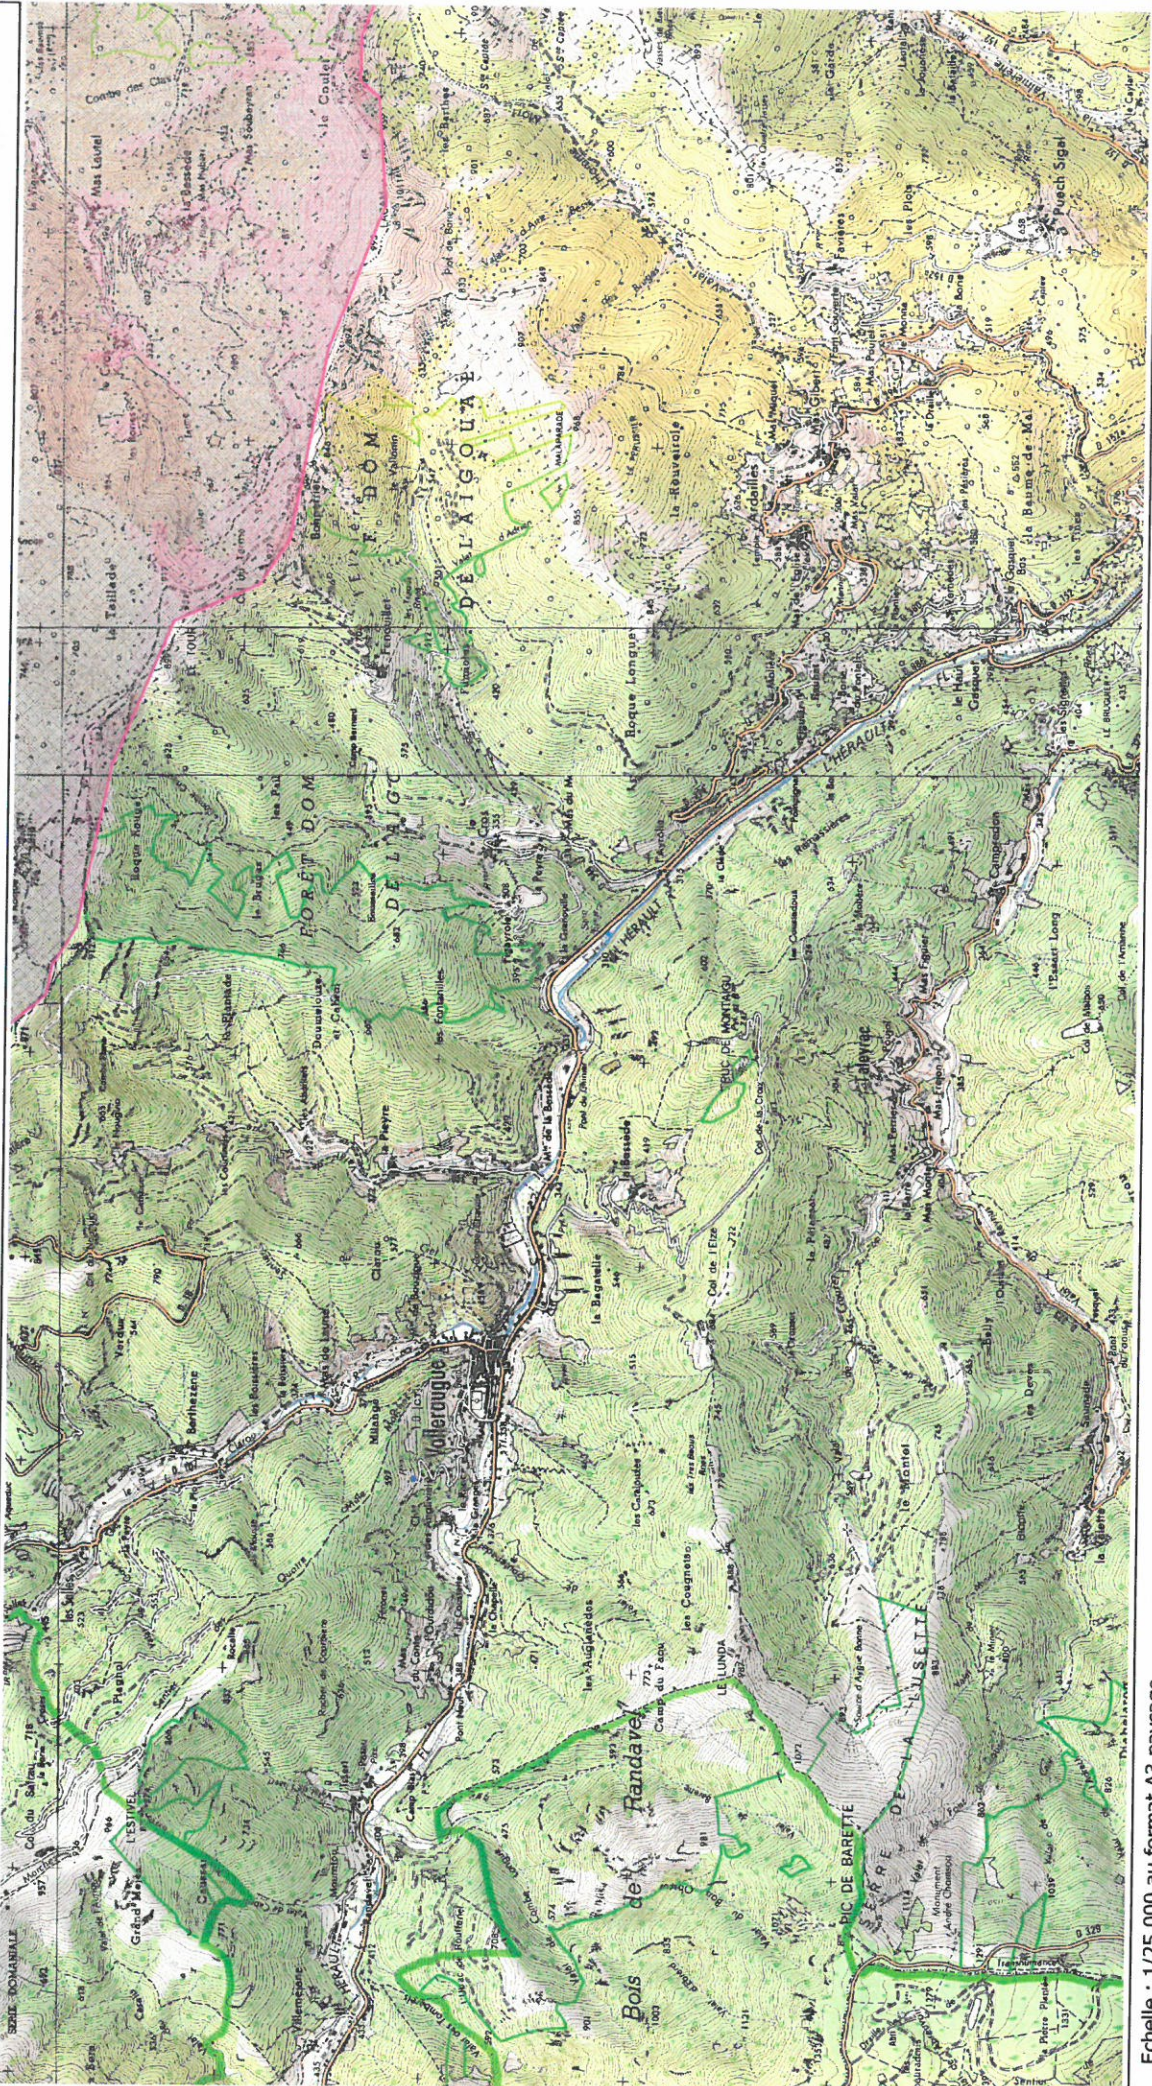

Site Natura 2000 "VALLÉE DU GARDON DE SAINT-JEAN"
Zone spéciale de conservation "FR9101368"
(Département(s) : "Gard et Lozère")

Carte 6/8 au 1/25 000

Zone Spéciale de Conservation (ZSC)

Echelle : 1/25 000 au format A3 paysage
Fond IGN ® Scan 25
Données DREAL LRMP
Date : Février 2016