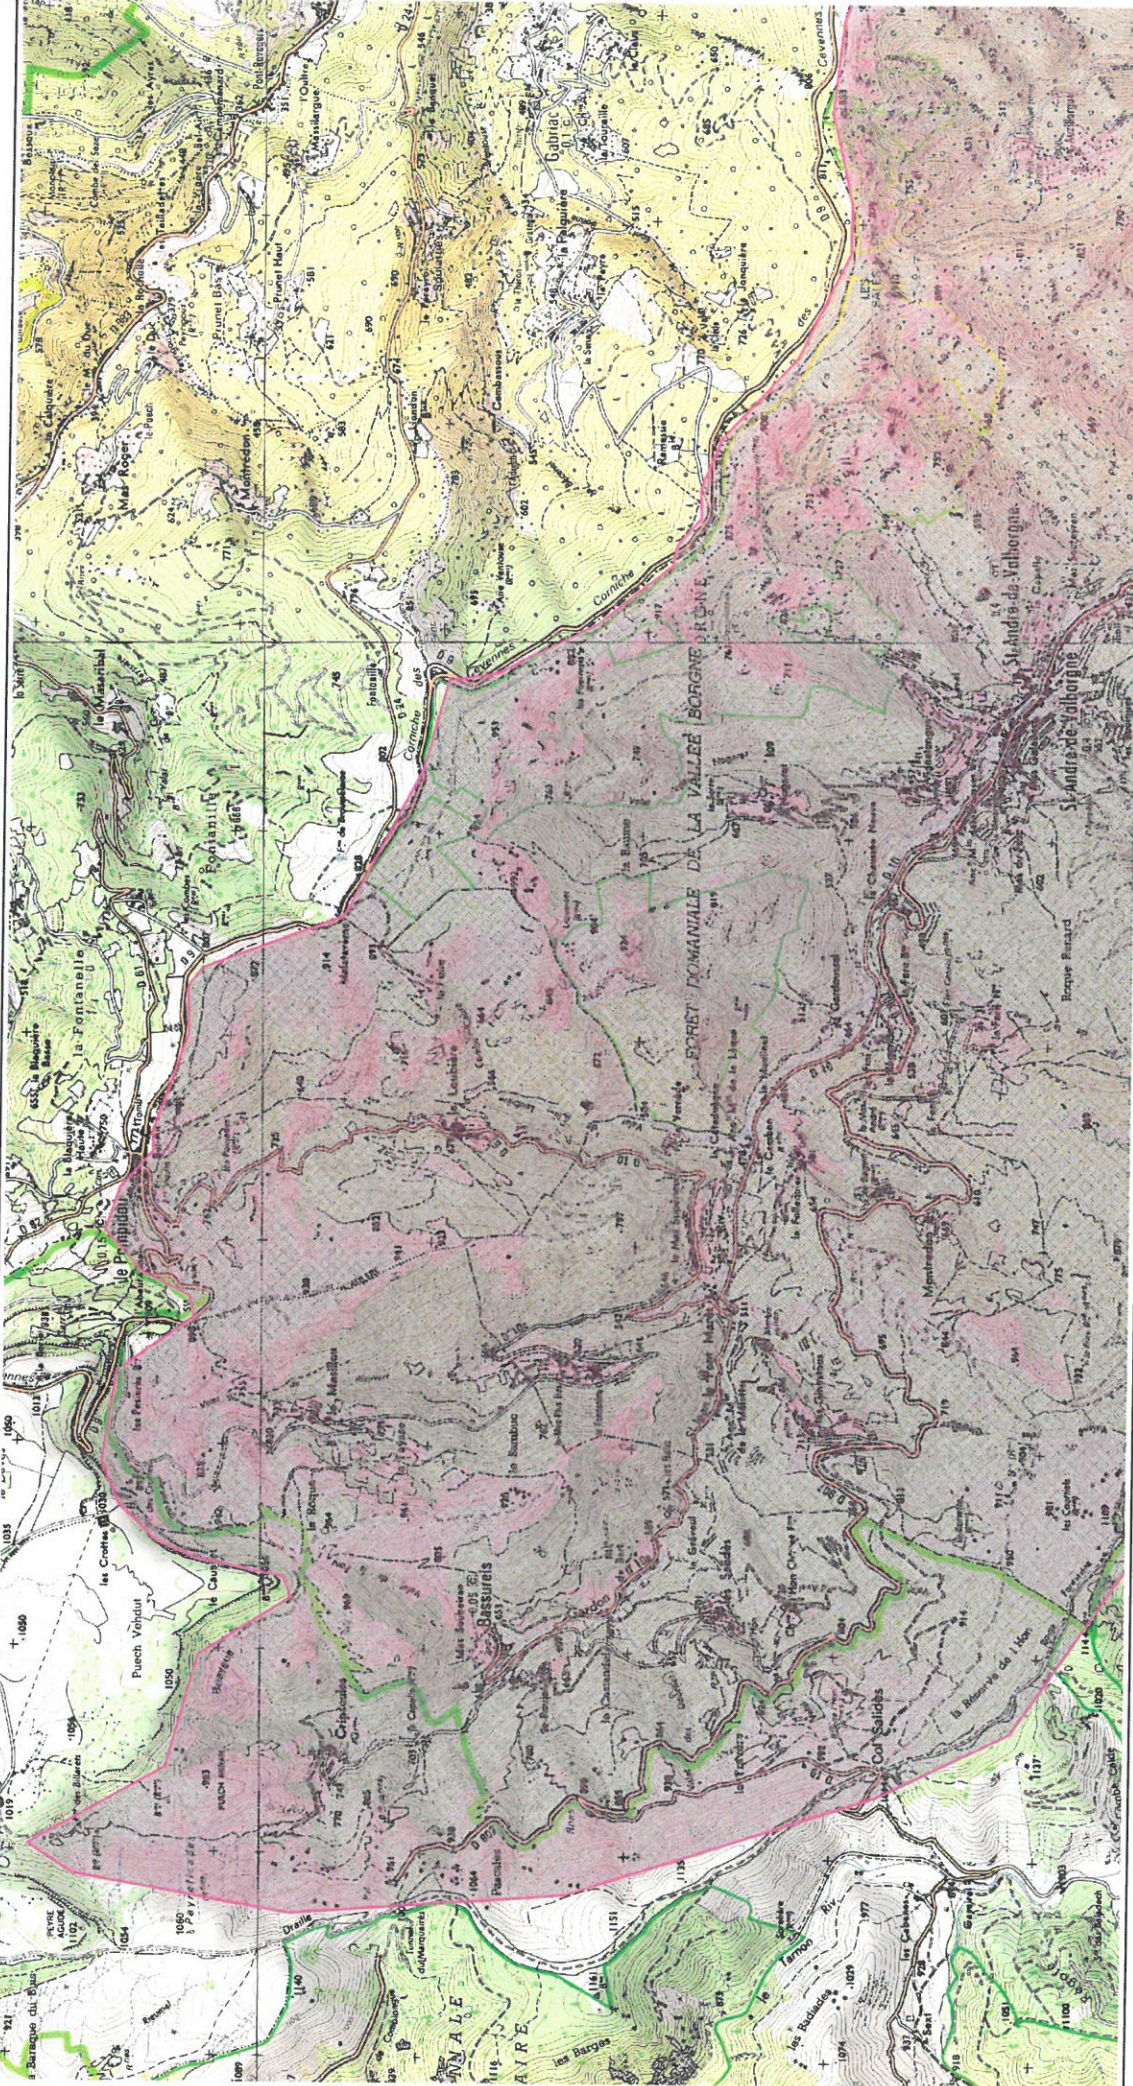

Site Natura 2000 "VALLEE DU GARDON DE SAINT-JEAN"
 Zone spéciale de conservation "FR9101368"
 (Département(s) : "Gard et Lozère")

Carte 1/8 au 1/25 000

 Zone Spéciale de Conservation (ZSC)

Echelle : 1/25 000 au format A3 paysage
 Fond IGN @ Scan 25
 Données DREAL LRMP
 Date : Février 2016

Site Natura 2000 "VALLÉE DU GARDON DE SAINT-JEAN"
 Zone spéciale de conservation "FR9101368"
 (Département(s) : "Gard et Lozère")

Carte 2/8 au 1/25 000

Zone Spéciale de Conservation (ZSC)

Echelle : 1/25 000 au format A3 paysage
 Fond IGN © Scan 25
 Données DREAL LRMP
 Date : Février 2016

Site Natura 2000 "VALLEE DU GARDON DE SAINT-JEAN"
 Zone spéciale de conservation "FR9101368"
 (Département(s) : "Gard et Lozère")

Carte 3/8 au 1/25 000

■ Zone Spéciale de Conservation (ZSC)

Echelle : 1/25 000 au format A3 paysage
 Fond IGN © Scan 25
 Données DREAL LRMP
 Date : Février 2016