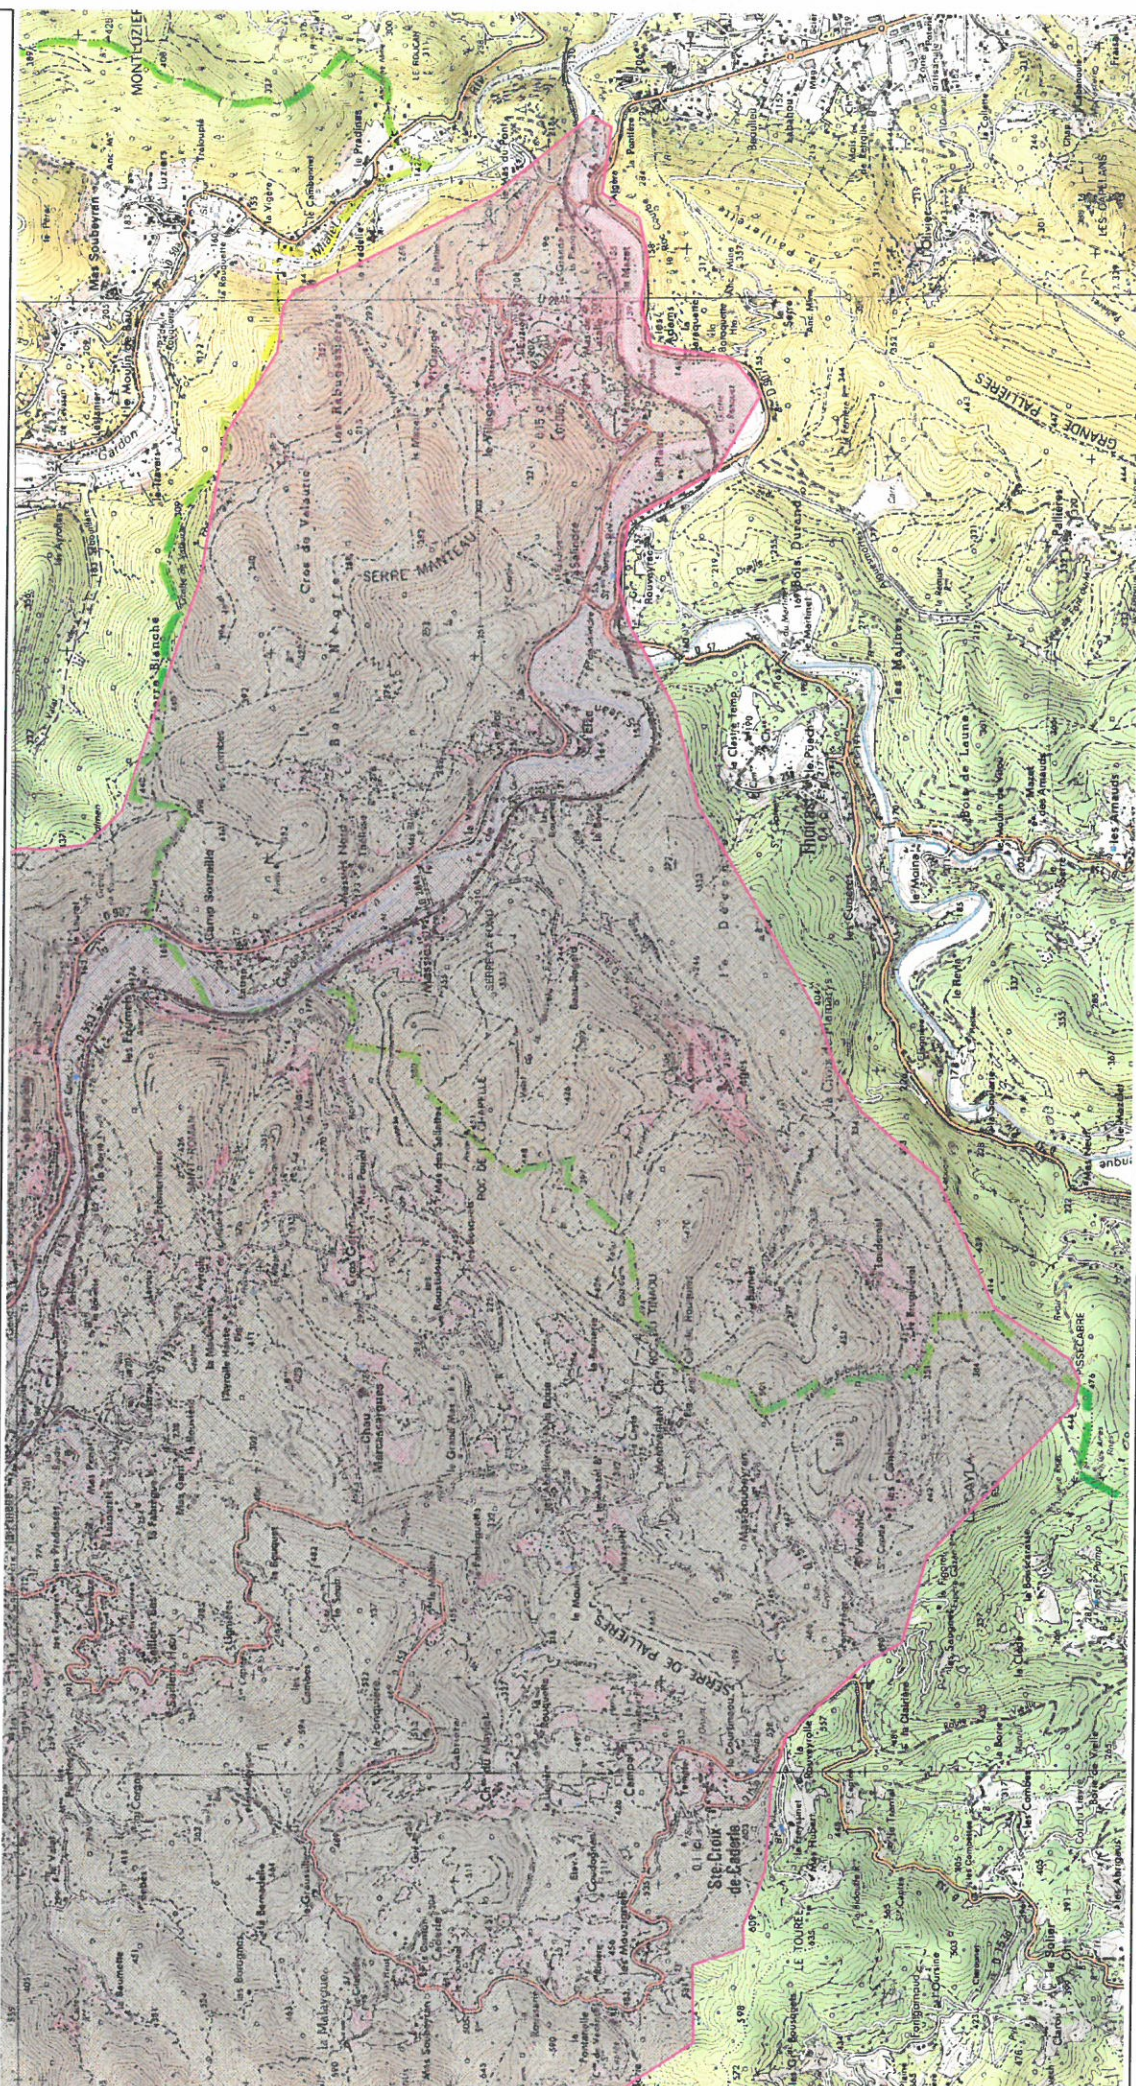

Carte 8/8 au 1/25 000

Zone Spéciale de Conservation (ZSC)

Echelle : 1/25 000 au format A3 paysage
 Fond IGN © Scan 25
 Données DREAL LRMP
 Date : Février 2016